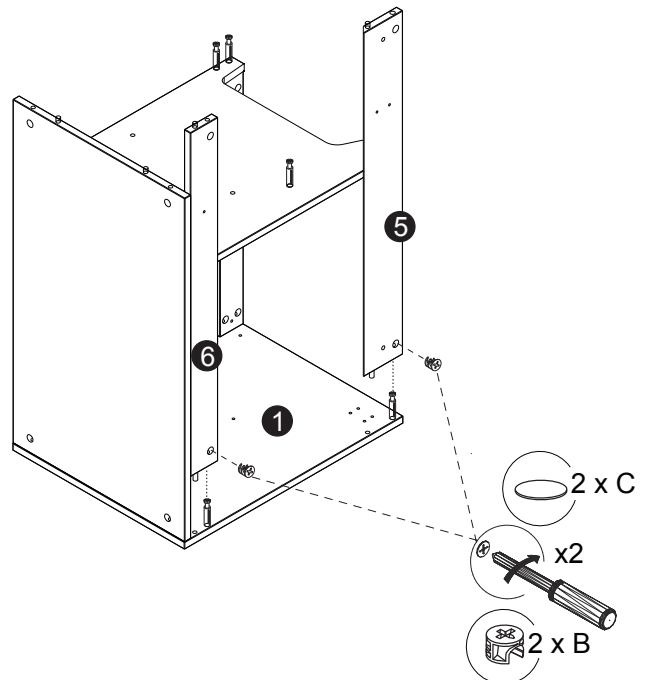

Part List / Liste de pièces:

			Master Part :
 <b>51 X A</b>	 <b>51 X B</b>	 <b>51 X C</b>	A. Metal cam / Vis pour cam-lock
 <b>26 X D</b>	 <b>2 X E(L+R)</b>	 <b>2 X G</b>	B. Cam-lock / Cam-lock C. Cap for cam-lock / Capuchon pour cam-lock
 <b>36 X H</b>	 <b>2 X L</b>	 <b>3 X M</b>	D. Wood-dowel / Cheville de bois E(L+R). Metal drawer slides / Glissières en métal
 <b>3 X N</b>	 <b>6 X P</b>	 <b>6 X Q</b>	G. L shaped metal parts / Pièces métalliques en forme de L H. Screw / Vis
 <b>1 X SM</b>	 <b>1 X J</b>	 <b>4 X R</b>	L. L shaped metal parts / Pièces métalliques en forme de L M. Screw / Vis
			N. Screw / Vis P. Plastic plug / Bouchon en plastique
			Q. Screw for back panel / Vis pour panneau arrière
			SM. Hanging board / Plaque de suspension
			J. U-shaped groove / U-forme de la gorge
			R. Screw / Vis

Step 1 / Étape 1

Step 2 / Étape 2

Step 3 / Étape 3

Step 4 / Étape 4

Step 5 / Étape 5

Step 6 / Étape 6

Step 7 / Étape 7

Step 8 / Étape 8