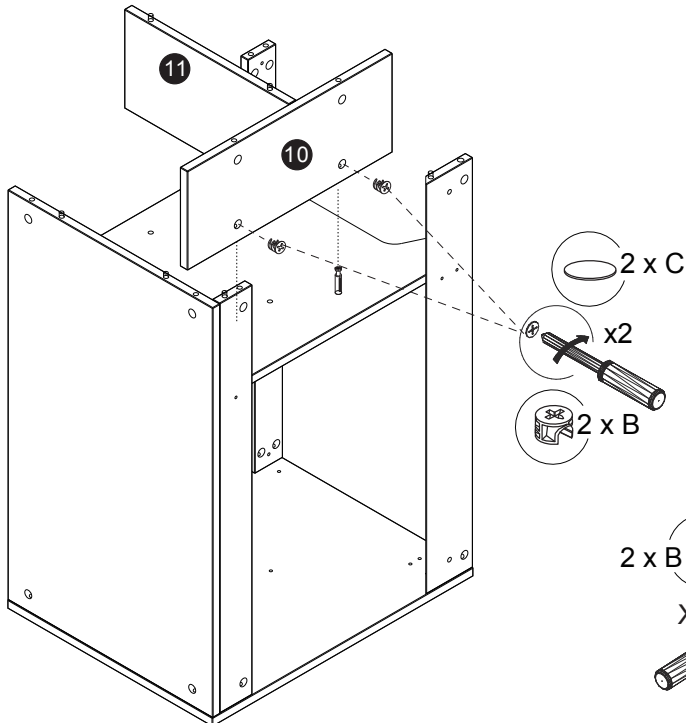

Step 9 / Étape 9