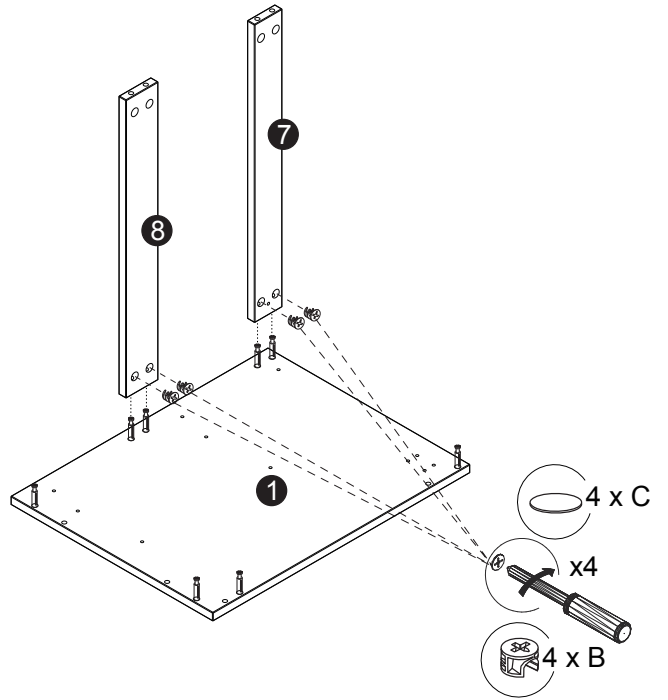

Part List / Liste de pièces:

			Master Part :
 <b>51 X A</b>	 <b>51 X B</b>	 <b>51 X C</b>	A. Metal cam / Vis pour cam-lock
 <b>26 X D</b>	 <b>2 X E(L+R)</b>	 <b>2 X G</b>	B. Cam-lock / Cam-lock C. Cap for cam-lock / Capuchon pour cam-lock
 <b>36 X H</b>	 <b>2 X L</b>	 <b>3 X M</b>	D. Wood-dowel / Cheville de bois E(L+R). Metal drawer slides / Glissières en métal
 <b>3 X N</b>	 <b>6 X P</b>	 <b>6 X Q</b>	G. L shaped metal parts / Pièces métalliques en forme de L H. Screw / Vis
 <b>1 X SM</b>	 <b>1 X J</b>	 <b>4 X R</b>	L. L shaped metal parts / Pièces métalliques en forme de L M. Screw / Vis
			N. Screw / Vis P. Plastic plug / Bouchon en plastique
			Q. Screw for back panel / Vis pour panneau arrière
			SM. Hanging board / Plaque de suspension
			J. U-shaped groove / U-forme de la gorge
			R. Screw / Vis

Step 1 / Étape 1

Step 2 / Étape 2

Step 3 / Étape 3

Step 4 / Étape 4

Step 5 / Étape 5

Step 6 / Étape 6

Step 7 / Étape 7

Step 8 / Étape 8