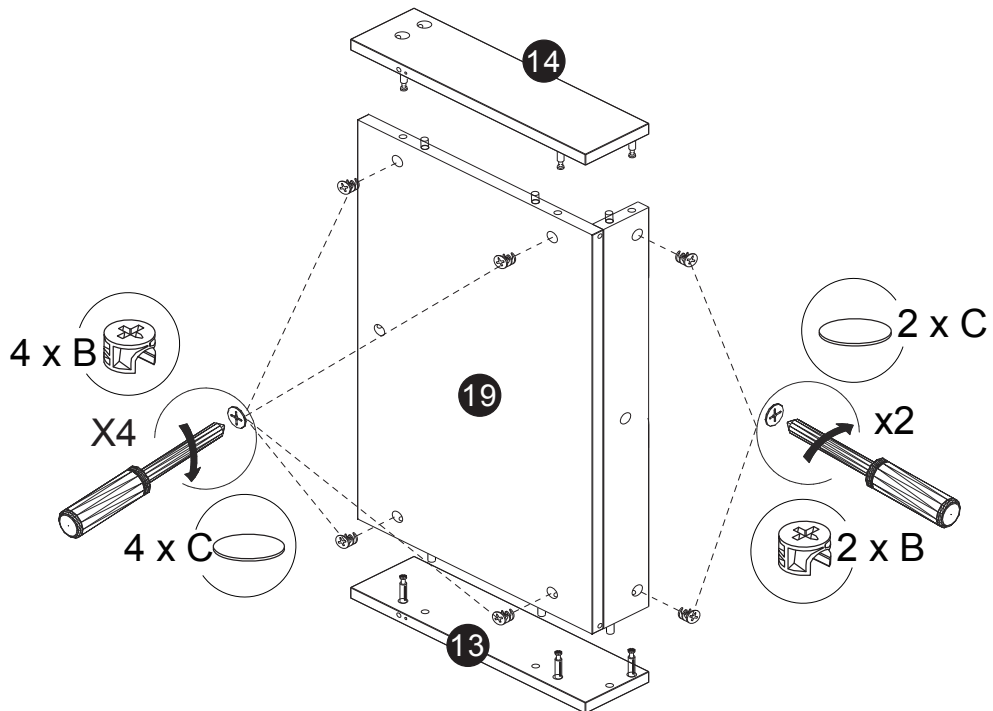

Step 19 / Étape 19