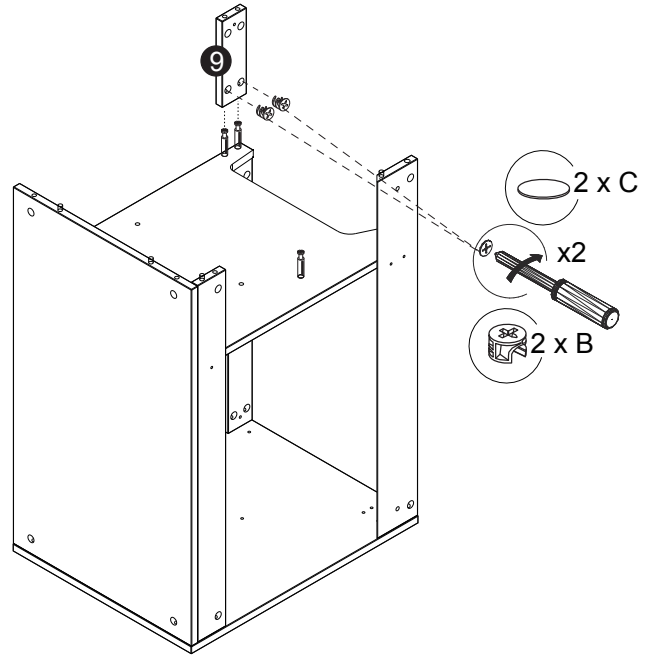

Part List / Liste de pièces:

			Master Part :
 <b>51 X A</b>	 <b>51 X B</b>	 <b>51 X C</b>	A. Metal cam / Vis pour cam-lock
 <b>26 X D</b>	 <b>2 X E(L+R)</b>	 <b>2 X G</b>	B. Cam-lock / Cam-lock C. Cap for cam-lock / Capuchon pour cam-lock
 <b>36 X H</b>	 <b>2 X L</b>	 <b>3 X M</b>	D. Wood-dowel / Cheville de bois E(L+R). Metal drawer slides / Glissières en métal
 <b>3 X N</b>	 <b>6 X P</b>	 <b>6 X Q</b>	G. L shaped metal parts / Pièces métalliques en forme de L H. Screw / Vis
 <b>1 X SM</b>	 <b>1 X J</b>	 <b>4 X R</b>	L. L shaped metal parts / Pièces métalliques en forme de L M. Screw / Vis
			N. Screw / Vis P. Plastic plug / Bouchon en plastique
			Q. Screw for back panel / Vis pour panneau arrière
			SM. Hanging board / Plaque de suspension
			J. U-shaped groove / U-forme de la gorge
			R. Screw / Vis

Step 1 / Étape 1

Step 2 / Étape 2

Step 3 / Étape 3

Step 4 / Étape 4

Step 5 / Étape 5

Step 6 / Étape 6

Step 7 / Étape 7

Step 8 / Étape 8