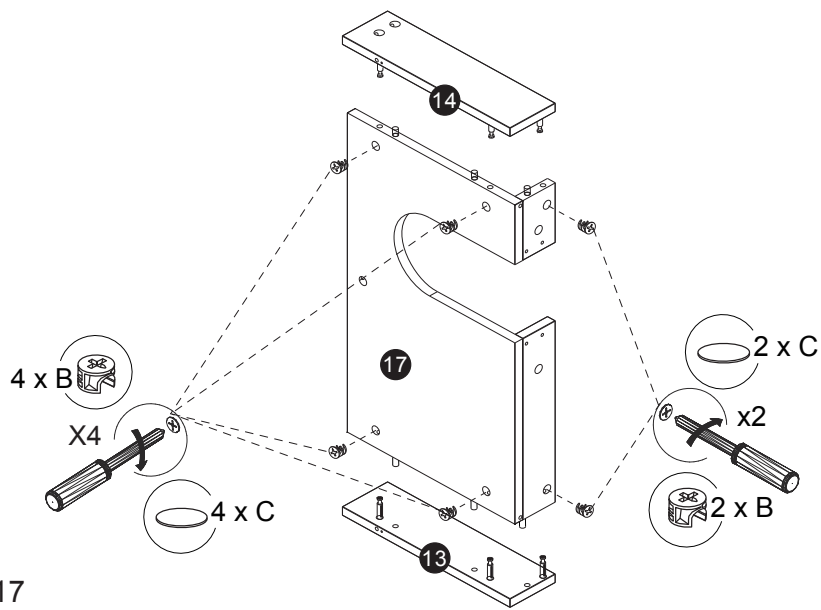

Part List / Liste de pièces:

			Master Part :
 <b>51 X A</b>	 <b>51 X B</b>	 <b>51 X C</b>	A. Metal cam / Vis pour cam-lock
 <b>26 X D</b>	 <b>2 X E(L+R)</b>	 <b>2 X G</b>	B. Cam-lock / Cam-lock C. Cap for cam-lock / Capuchon pour cam-lock
 <b>36 X H</b>	 <b>2 X L</b>	 <b>3 X M</b>	D. Wood-dowel / Cheville de bois E(L+R). Metal drawer slides / Glissières en métal
 <b>3 X N</b>	 <b>6 X P</b>	 <b>6 X Q</b>	G. L shaped metal parts / Pièces métalliques en forme de L H. Screw / Vis
 <b>1 X SM</b>	 <b>1 X J</b>	 <b>4 X R</b>	L. L shaped metal parts / Pièces métalliques en forme de L M. Screw / Vis
			N. Screw / Vis P. Plastic plug / Bouchon en plastique
			Q. Screw for back panel / Vis pour panneau arrière
			SM. Hanging board / Plaque de suspension
			J. U-shaped groove / U-forme de la gorge
			R. Screw / Vis

Step 1 / Étape 1

Step 2 / Étape 2

Step 3 / Étape 3

Step 4 / Étape 4

Step 5 / Étape 5

Step 6 / Étape 6

Step 7 / Étape 7

Step 8 / Étape 8

Step 9 / Étape 9

Step 10 / Étape 10

Step 11 / Étape 11

Step 12 / Étape 12

Step 13 / Étape 13

Step 14 / Étape 14

Step 15 / Étape 15

Step 16 / Étape 16