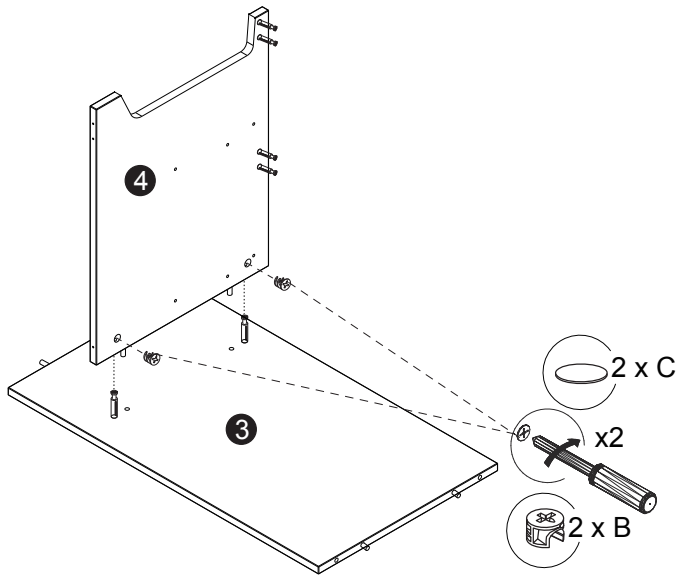

Part List / Liste de pièces:

			Master Part :
 <b>51 X A</b>	 <b>51 X B</b>	 <b>51 X C</b>	A. Metal cam / Vis pour cam-lock
 <b>26 X D</b>	 <b>2 X E(L+R)</b>	 <b>2 X G</b>	B. Cam-lock / Cam-lock C. Cap for cam-lock / Capuchon pour cam-lock
 <b>36 X H</b>	 <b>2 X L</b>	 <b>3 X M</b>	D. Wood-dowel / Cheville de bois E(L+R). Metal drawer slides / Glissières en métal
 <b>3 X N</b>	 <b>6 X P</b>	 <b>6 X Q</b>	G. L shaped metal parts / Pièces métalliques en forme de L H. Screw / Vis
 <b>1 X SM</b>	 <b>1 X J</b>	 <b>4 X R</b>	L. L shaped metal parts / Pièces métalliques en forme de L M. Screw / Vis
			N. Screw / Vis P. Plastic plug / Bouchon en plastique
			Q. Screw for back panel / Vis pour panneau arrière
			SM. Hanging board / Plaque de suspension
			J. U-shaped groove / U-forme de la gorge
			R. Screw / Vis

Step 1 / Étape 1

Step 2 / Étape 2

Step 3 / Étape 3

Step 4 / Étape 4

Step 5 / Étape 5

Step 6 / Étape 6

Step 7 / Étape 7

Step 8 / Étape 8