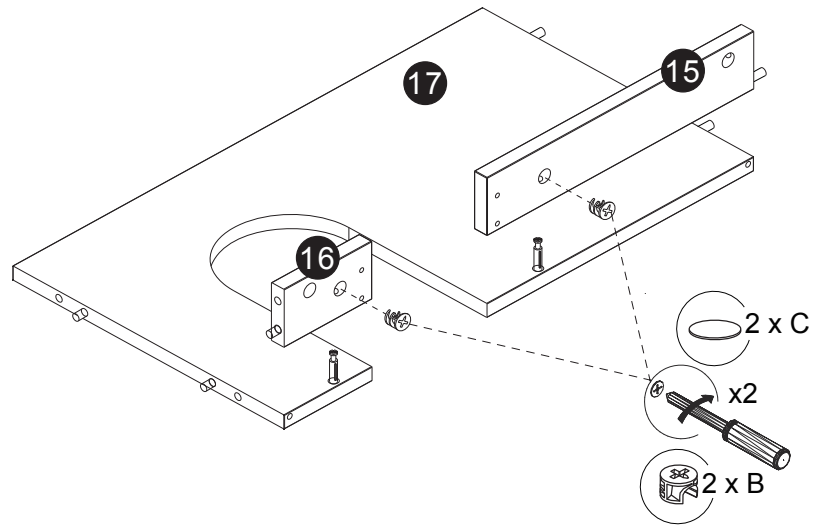

Part List / Liste de pièces:

			Master Part :
 <b>51 X A</b>	 <b>51 X B</b>	 <b>51 X C</b>	A. Metal cam / Vis pour cam-lock
 <b>26 X D</b>	 <b>2 X E(L+R)</b>	 <b>2 X G</b>	B. Cam-lock / Cam-lock C. Cap for cam-lock / Capuchon pour cam-lock
 <b>36 X H</b>	 <b>2 X L</b>	 <b>3 X M</b>	D. Wood-dowel / Cheville de bois E(L+R). Metal drawer slides / Glissières en métal
 <b>3 X N</b>	 <b>6 X P</b>	 <b>6 X Q</b>	G. L shaped metal parts / Pièces métalliques en forme de L H. Screw / Vis
 <b>1 X SM</b>	 <b>1 X J</b>	 <b>4 X R</b>	L. L shaped metal parts / Pièces métalliques en forme de L M. Screw / Vis
			N. Screw / Vis P. Plastic plug / Bouchon en plastique
			Q. Screw for back panel / Vis pour panneau arrière
			SM. Hanging board / Plaque de suspension
			J. U-shaped groove / U-forme de la gorge
			R. Screw / Vis

Step 1 / Étape 1

Step 2 / Étape 2

Step 3 / Étape 3

Step 4 / Étape 4

Step 5 / Étape 5

Step 6 / Étape 6

Step 7 / Étape 7

Step 8 / Étape 8

Step 9 / Étape 9

Step 10 / Étape 10

Step 11 / Étape 11

Step 12 / Étape 12

Step 13 / Étape 13

Step 14 / Étape 14

Step 15 / Étape 15

Step 16 / Étape 16