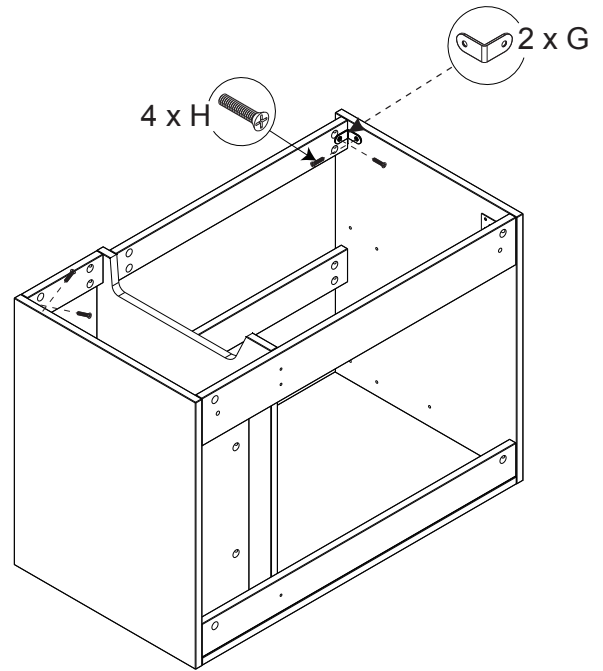

Step 12 / Étape 12