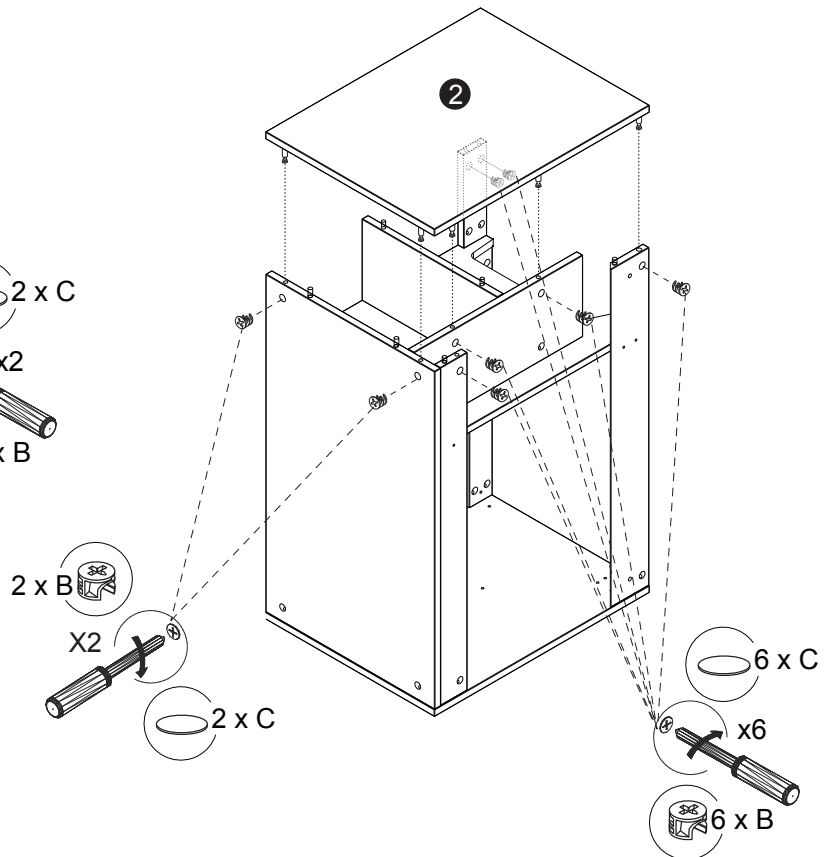

Step 10 / Étape 10