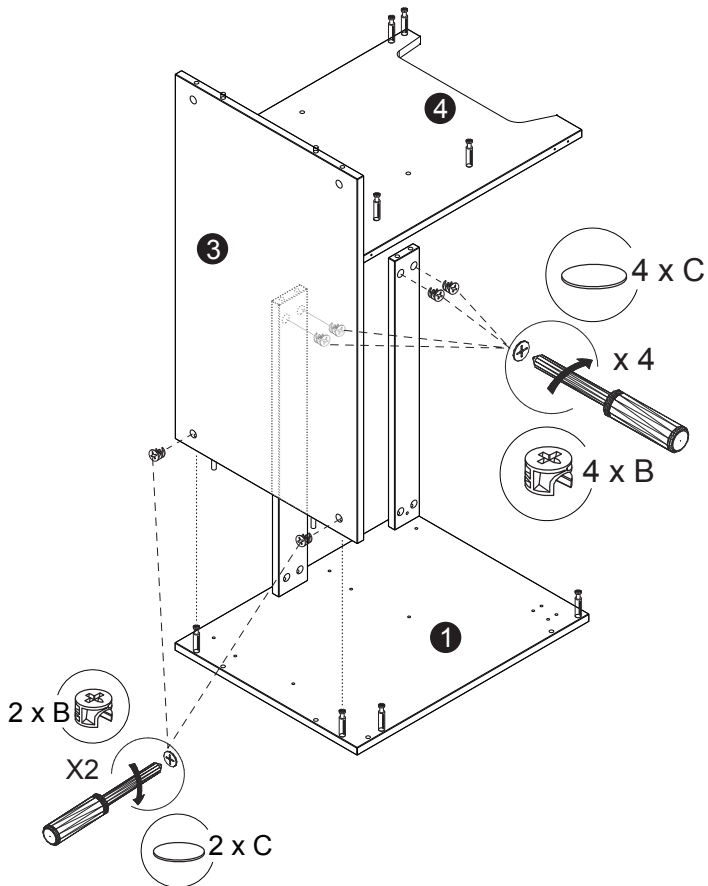

Part List / Liste de pièces:

			Master Part :
 <b>51 X A</b>	 <b>51 X B</b>	 <b>51 X C</b>	A. Metal cam / Vis pour cam-lock
 <b>26 X D</b>	 <b>2 X E(L+R)</b>	 <b>2 X G</b>	B. Cam-lock / Cam-lock C. Cap for cam-lock / Capuchon pour cam-lock
 <b>36 X H</b>	 <b>2 X L</b>	 <b>3 X M</b>	D. Wood-dowel / Cheville de bois E(L+R). Metal drawer slides / Glissières en métal
 <b>3 X N</b>	 <b>6 X P</b>	 <b>6 X Q</b>	G. L shaped metal parts / Pièces métalliques en forme de L H. Screw / Vis
 <b>1 X SM</b>	 <b>1 X J</b>	 <b>4 X R</b>	L. L shaped metal parts / Pièces métalliques en forme de L M. Screw / Vis
			N. Screw / Vis P. Plastic plug / Bouchon en plastique
			Q. Screw for back panel / Vis pour panneau arrière
			SM. Hanging board / Plaque de suspension
			J. U-shaped groove / U-forme de la gorge
			R. Screw / Vis

Step 1 / Étape 1

Step 2 / Étape 2

Step 3 / Étape 3

Step 4 / Étape 4

Step 5 / Étape 5

Step 6 / Étape 6

Step 7 / Étape 7

Step 8 / Étape 8