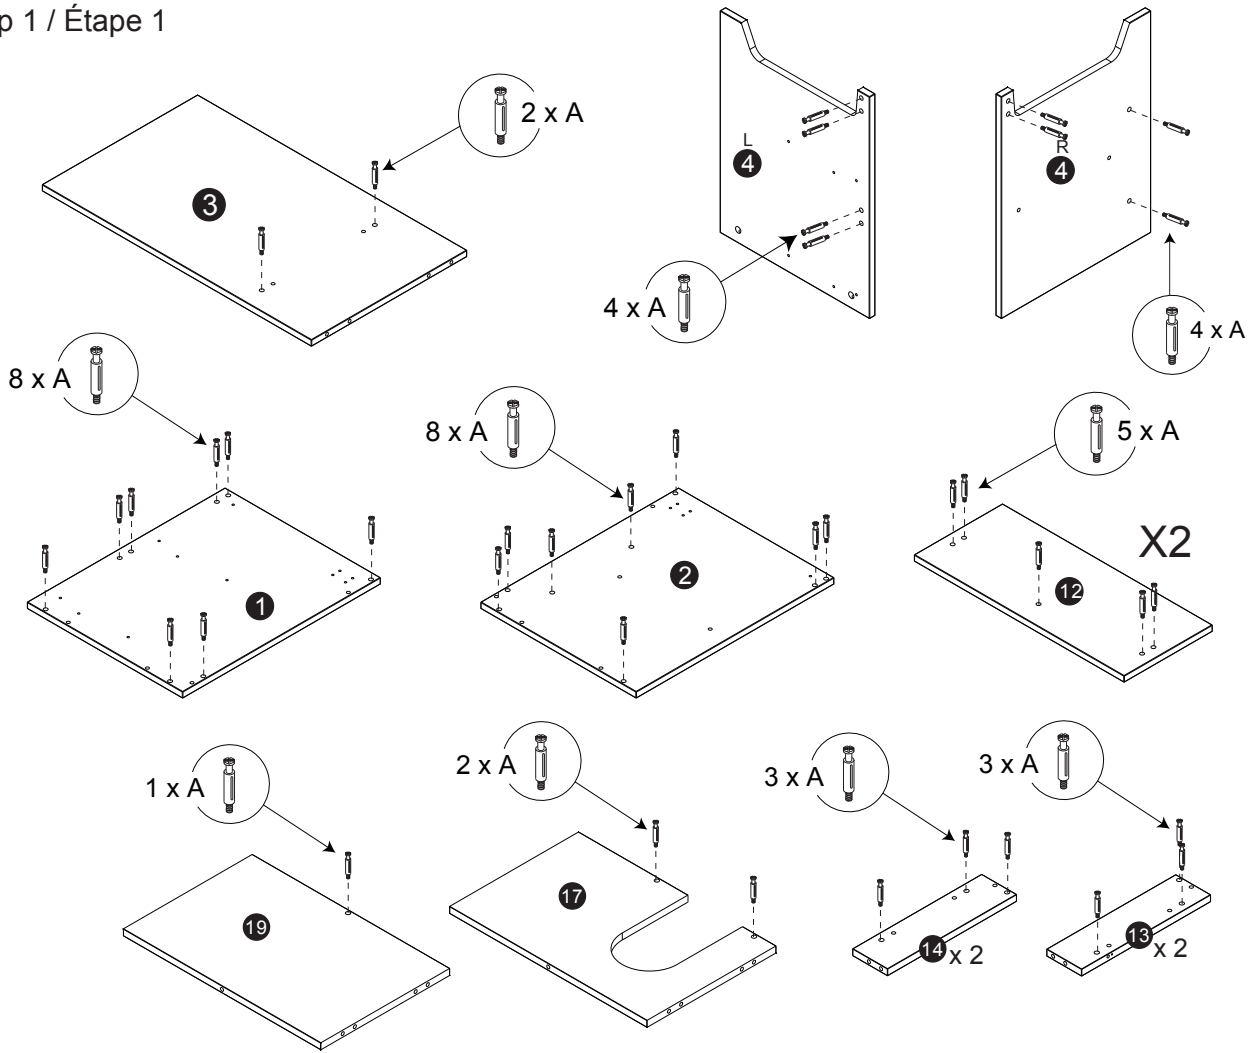

Step 1 / Étape 1