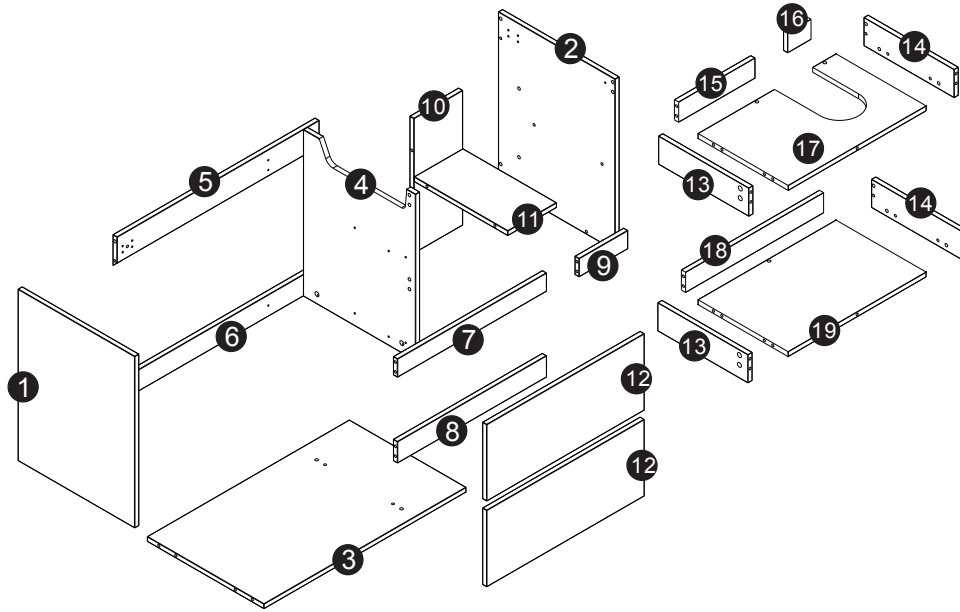

### Tools You Will Need - Outils Requis

Power drill  
Perceuse électrique

Screwdriver  
Tournevis

Pencil  
Crayon

Silicone  
Silicone

Size / Dimension:

NUM	DIMENSION / SIZE: W x T x D (mm)	QTÉ / QTY	NUM	DIMENSION / SIZE: W x T x D (mm)	QTÉ / QTY
1	17-5/16" x 5/8" T x 22"	1	11	7-1/4" x 5/8" T x 13-7/8"	1
	440 x 16T x 560			184 x 16T x 353	
2	17-5/16" x 5/8" T x 22"	1	12	23-3/8" x 5/8" T x 9-13/16"	2
	440 x 16T x 560			594 x 16T x 250	
3	30" x 5/8" T x 17-5/16"	1	13	13-3/8" x 5/8" T x 3-5/8"	2
	762 x 16T x 440			340 x 16T x 92	
4	21-3/8" x 5/8" T x 16-5/8"	1	14	13-3/8" x 5/8" T x 3-5/8"	2
	544 x 16T x 423			340 x 16T x 92	
5	30" x 5/8" T x 4"	1	15	11-5/16" x 5/8" T x 2-5/8"	1
	762 x 16T x 100			288 x 16T x 66	
6	30" x 5/8" T x 2-3/4"	1	16	3-7/16" x 5/8" T x 2-5/8"	1
	762 x 16T x 70			88 x 16T x 66	
7	22-1/8" x 5/8" T x 2-3/8"	1	17	20-1/2" x 5/8" T x 13-3/8"	1
	562 x 16T x 60			520 x 16T x 340	
8	22-1/8" x 5/8" T x 2-3/4"	1	18	20-1/2" x 5/8" T x 2-5/8"	1
	562 x 16T x 70			520 x 16T x 66	
9	7-1/4" x 5/8" T x 2-3/8"	1	19	20-1/2" x 5/8" T x 13-3/8"	1
	184 x 16T x 60			520 x 16T x 340	
10	7-1/4" x 5/8" T x 17-5/16"	1			
	184 x 16T x 440				

Part List / Liste de pièces:

			Master Part :
 <b>51 X A</b>	 <b>51 X B</b>	 <b>51 X C</b>	A. Metal cam / Vis pour cam-lock
 <b>26 X D</b>	 <b>2 X E(L+R)</b>	 <b>2 X G</b>	B. Cam-lock / Cam-lock C. Cap for cam-lock / Capuchon pour cam-lock
 <b>36 X H</b>	 <b>2 X L</b>	 <b>3 X M</b>	D. Wood-dowel / Cheville de bois E(L+R). Metal drawer slides / Glissières en métal
 <b>3 X N</b>	 <b>6 X P</b>	 <b>6 X Q</b>	G. L shaped metal parts / Pièces métalliques en forme de L H. Screw / Vis
 <b>1 X SM</b>	 <b>1 X J</b>	 <b>4 X R</b>	L. L shaped metal parts / Pièces métalliques en forme de L M. Screw / Vis
			N. Screw / Vis P. Plastic plug / Bouchon en plastique
			Q. Screw for back panel / Vis pour panneau arrière
			SM. Hanging board / Plaque de suspension
			J. U-shaped groove / U-forme de la gorge
			R. Screw / Vis