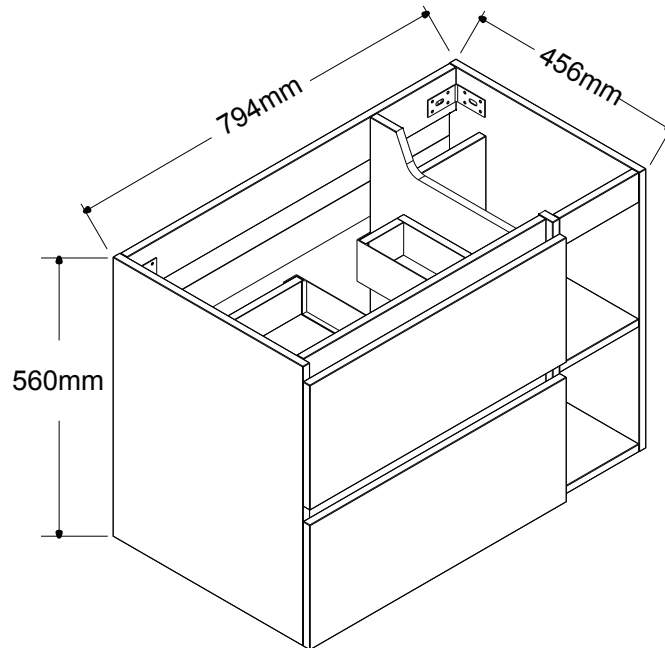

VW3218-28BKWV-87

Porcelain top
Dessus de
porcelaine
VT-SQ807

Tools You Will Need - Outils Requis

Power drill
Perceuse électrique

Screwdriver
Tournevis

Pencil
Crayon

Silicone
Silicone