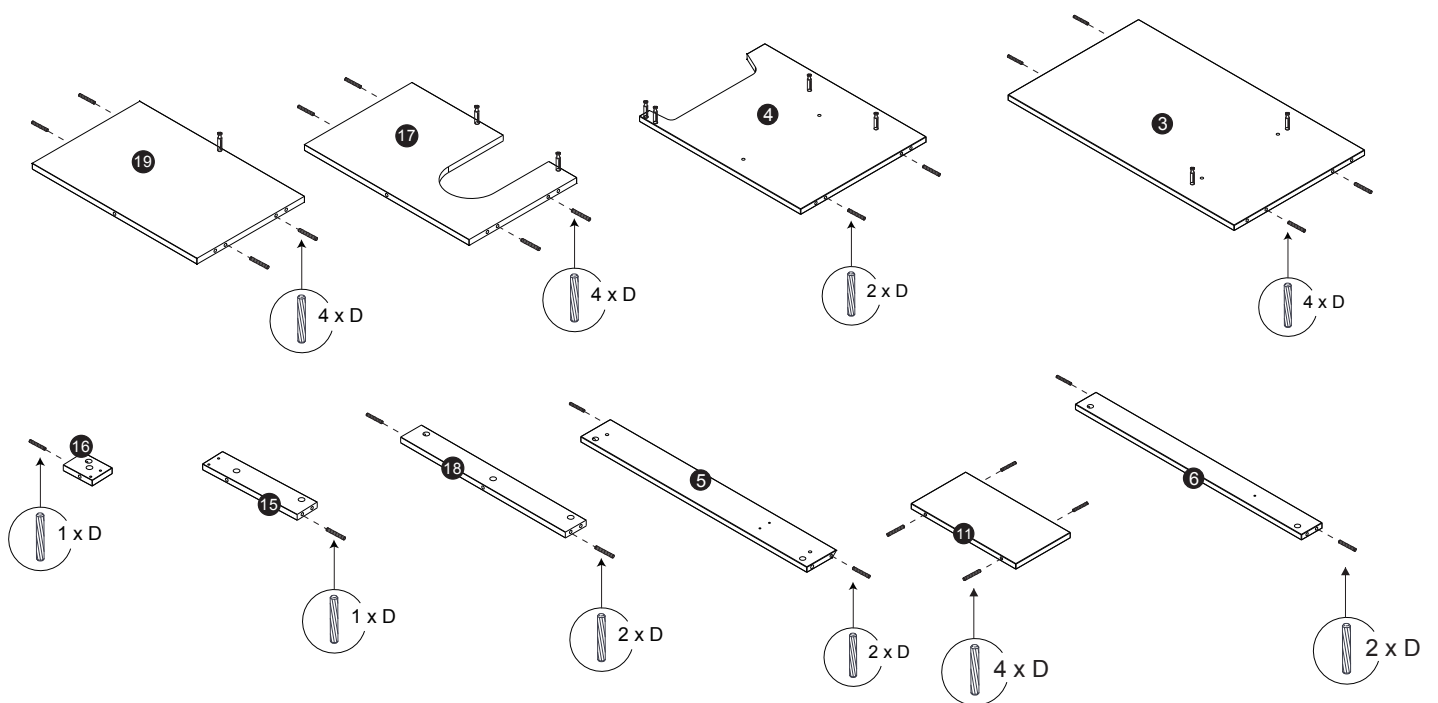

Step 2 / Étape 2