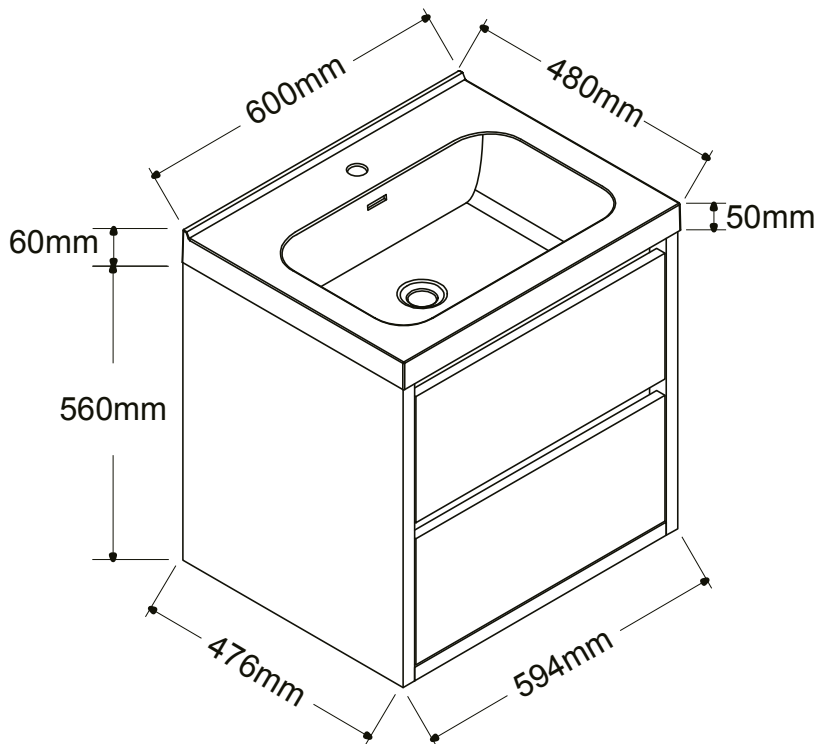

BATHROOM FURNITURE • MOBILIER DE SALLE DE BAIN

Vanity • Meuble-lavabo

VW2419-47MBGW

- MDF board construction
- Flat style 2 drawers
- Slot-cut handles
- Drawers with soft close
- Assembled
- White polymarble top included
- For single hole faucet

- Construction en bois MDF
- 2 tiroirs de style plat
- Poignées fendues
- Tiroirs avec fermeture lente
- Assemblé
- Dessus en polymarbre blanc inclus
- Pour robinet monotrou

Tools You Will Need - Outils Requis