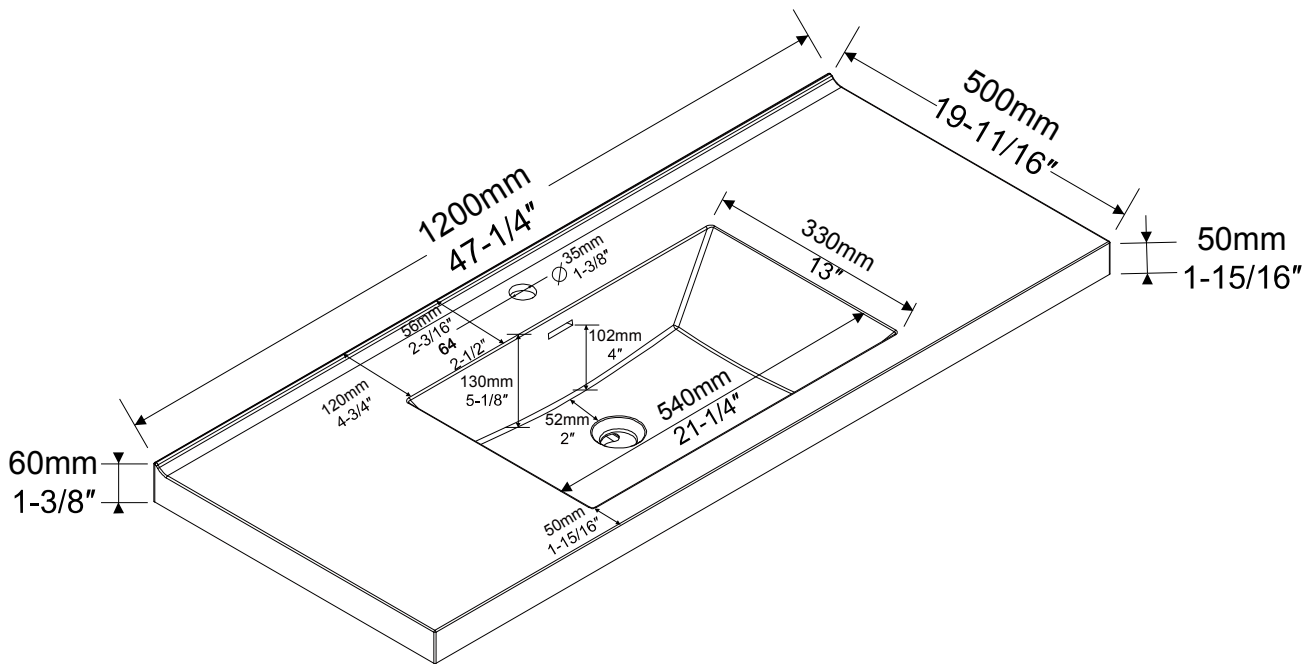

BATHROOM FURNITURE • MOBILIER DE SALLE DE BAIN

Vanity top · Dessus de meuble-lavabo

# VT-SQ-071217

**Certifications:**

**CUPC K-11944**

**Tools You Will Need - Outils Requis**

Silicone  
Silicone

Step 1 / Étape 1

Step 2 / Étape 2