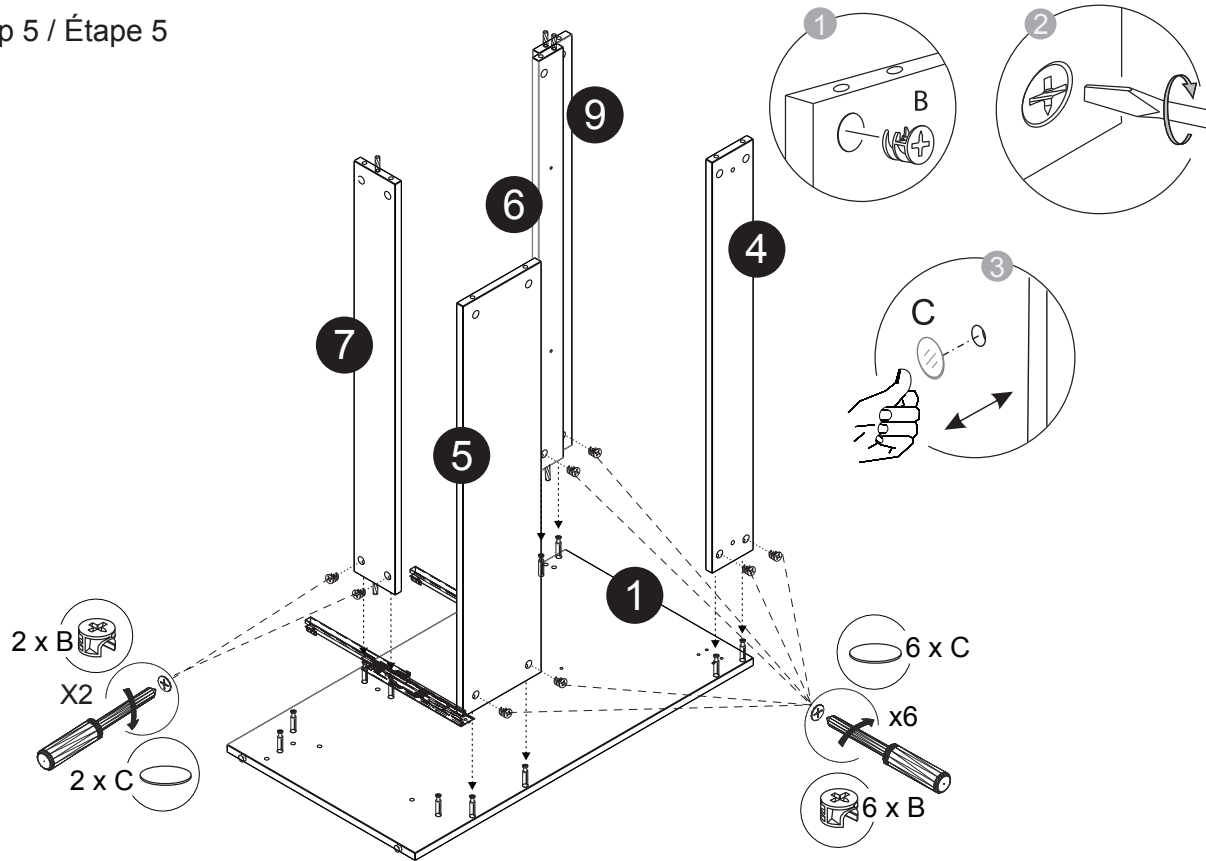

Part List / Liste de pièces:

			Master Part :
 <b>52 X A</b>	 <b>52 X B</b>	 <b>52 X C</b>	A. Metal cam / Vis pour cam-lock
 <b>26 X D</b>	 <b>2 X E(L+R)</b>	 <b>2 X F</b>	B. Cam-lock / Cam-lock C. Cap for cam-lock / Capuchon pour cam-lock D. Wood-dowel / Cheville de bois
 <b>32 X H</b>	 <b>6 X I</b>	 <b>1 X J</b>	E(L+R). Metal drawer slides / Glissières en métal F. Handle / Poignée H. Screw / Vis
 <b>2 X L</b>	 <b>2 X M</b>	 <b>3 X N</b>	I. Screw for handle / Vis pour poignée J. U-shaped groove / U-forme de la gorge
 <b>2 X P</b>	 <b>2 X Q</b>	 <b>6 X R</b>	L. L shaped metal parts / Pièces métalliques en forme de L M. Screw / Vis N. Screw / Vis
			P. Plastic plug / Bouchon en plastique Q. Screw for back panel / Vis pour panneau arrière R. Screw / Vis

Step 1 / Étape 1

Step 2 / Étape 2

Step 3 / Étape 3

Step 4 / Étape 4

Step 5 / Étape 5

Step 6 / Étape 6

Step 7 / Étape 7

Step 8 / Étape 8