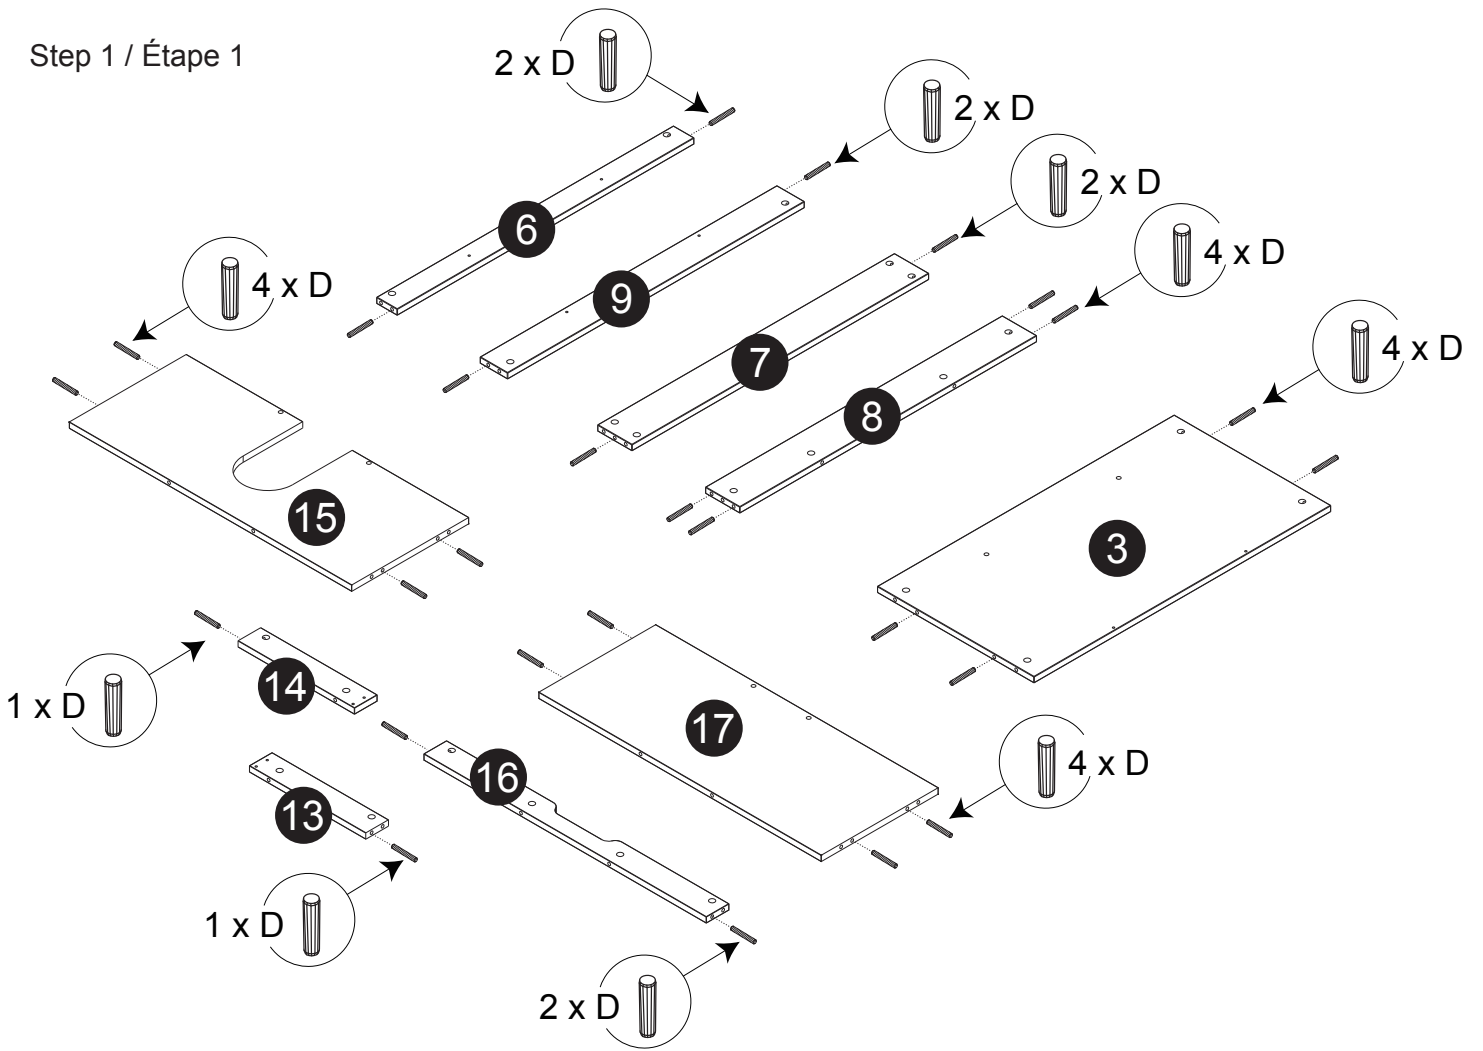

Step 1 / Étape 1