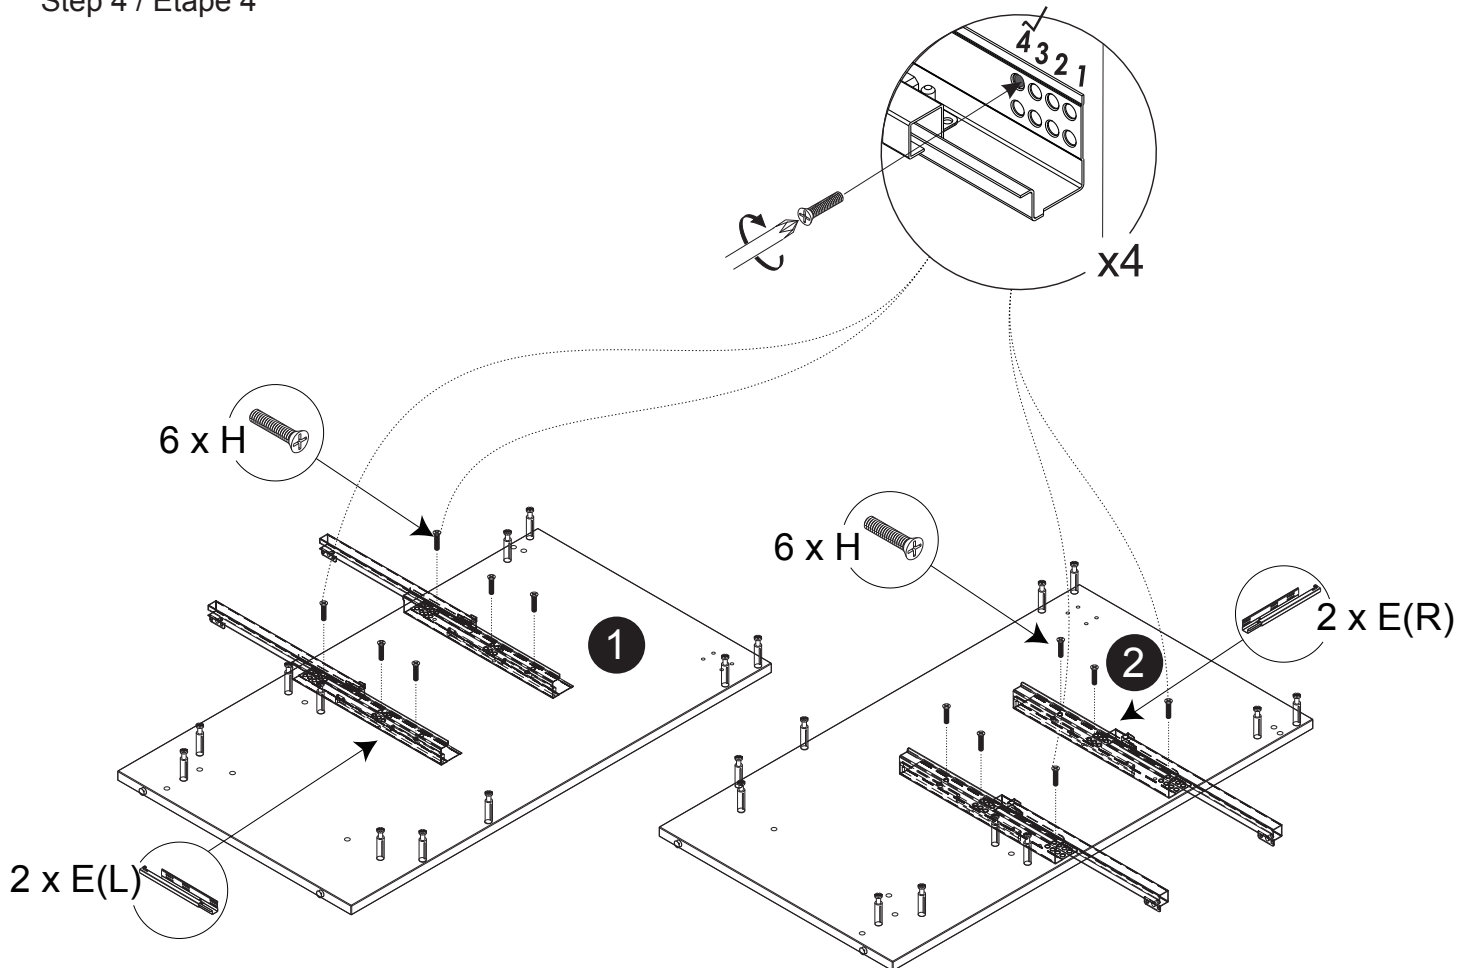

Part List / Liste de pièces:

			Master Part :
 <b>52 X A</b>	 <b>52 X B</b>	 <b>52 X C</b>	A. Metal cam / Vis pour cam-lock
 <b>26 X D</b>	 <b>2 X E(L+R)</b>	 <b>2 X F</b>	B. Cam-lock / Cam-lock C. Cap for cam-lock / Capuchon pour cam-lock D. Wood-dowel / Cheville de bois
 <b>32 X H</b>	 <b>6 X I</b>	 <b>1 X J</b>	E(L+R). Metal drawer slides / Glissières en métal F. Handle / Poignée H. Screw / Vis
 <b>2 X L</b>	 <b>2 X M</b>	 <b>3 X N</b>	I. Screw for handle / Vis pour poignée J. U-shaped groove / U-forme de la gorge
 <b>2 X P</b>	 <b>2 X Q</b>	 <b>6 X R</b>	L. L shaped metal parts / Pièces métalliques en forme de L M. Screw / Vis N. Screw / Vis
			P. Plastic plug / Bouchon en plastique Q. Screw for back panel / Vis pour panneau arrière R. Screw / Vis

Step 1 / Étape 1

Step 2 / Étape 2

Step 3 / Étape 3

Step 4 / Étape 4

Step 5 / Étape 5

Step 6 / Étape 6

Step 7 / Étape 7

Step 8 / Étape 8

Step 9 / Étape 9

Step 10 / Étape 10

Step 11 / Étape 11

Step 12 / Étape 12

Step 13 / Étape 13

Step 14 / Étape 14

Step 15 / Étape 15

Step 16 / Étape 16