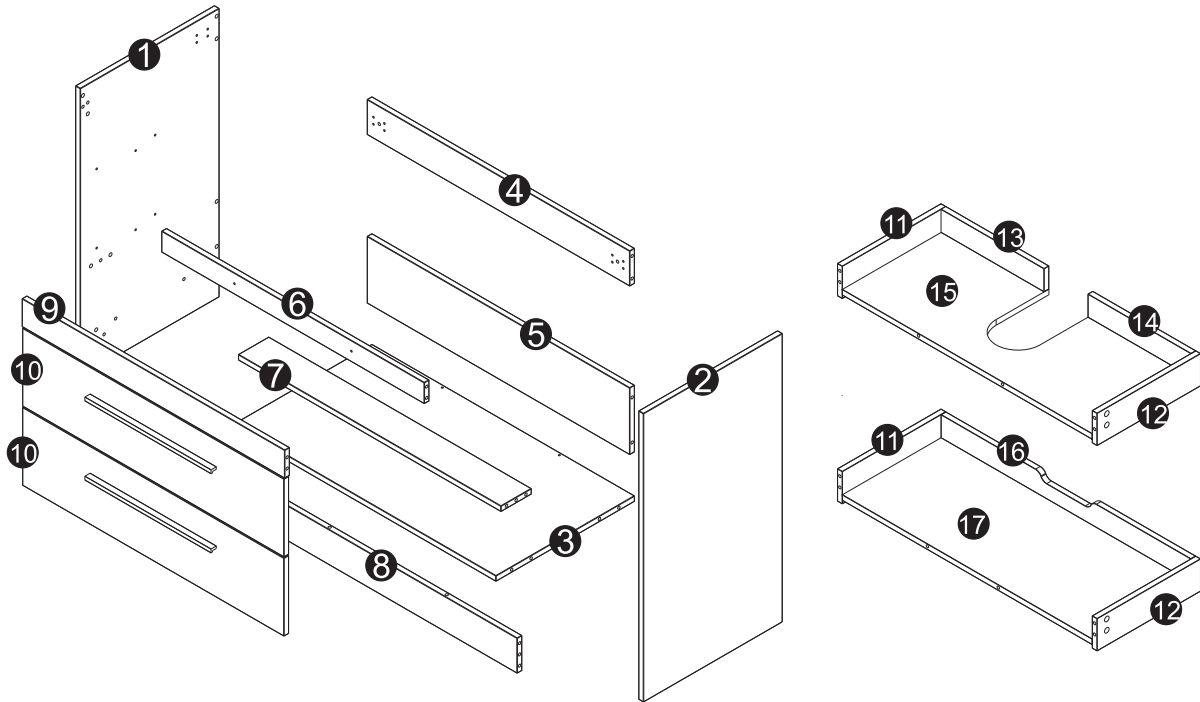

### Tools You Will Need - Outils Requis

Power drill  
Perceuse électrique

Screwdriver  
Tournevis

Pencil  
Crayon

Silicone  
Silicone

Size / Dimension:

NUM	DIMENSION / SIZE: W x T x D (mm)	QTÉ / QTY	NUM	DIMENSION / SIZE: W x T x D (mm)	QTÉ / QTY
1	32-1/4" x 5/8" T x 18" 820 x 16T x 456	1	10	45-5/8" x 5/8" T x 8-3/4" 1158 x 16T x 222	2
2	32-1/4" x 5/8" T x 18" 820 x 16T x 456	1	11	13-3/8" x 5/8" T x 3-5/8" 340 x 16T x 92	2
3	45-3/4" x 5/8" T x 17-15/16" 1162 x 16T x 455	1	12	13-3/8" x 5/8" T x 3-5/8" 340 x 16T x 92	2
4	45-3/4" x 5/8" T x 4" 1162 x 16T x 100	1	13	19-3/16" x 5/8" T x 2-5/8" 488 x 16T x 66	1
5	45-3/4" x 5/8" T x 7-1/2" 1162 x 16T x 190	1	14	19-3/16" x 5/8" T x 2-5/8" 488 x 16T x 66	1
6	45-3/4" x 5/8" T x 2-3/8" 1162 x 16T x 60	1	15	44" x 5/8" T x 13-3/8" 1120 x 16T x 340	1
7	45-3/4" x 5/8" T x 4" 1162 x 16T x 100	1	16	44" x 5/8" T x 2-5/8" 1120 x 16T x 66	1
8	45-3/4" x 5/8" T x 4" 1162 x 16T x 100	1	17	44" x 5/8" T x 13-3/8" 1120 x 16T x 340	1
9	45-3/4" x 5/8" T x 3-1/8" 1162 x 16T x 80	1			

Part List / Liste de pièces:

			Master Part :
 <b>52 X A</b>	 <b>52 X B</b>	 <b>52 X C</b>	A. Metal cam / Vis pour cam-lock
 <b>26 X D</b>	 <b>2 X E(L+R)</b>	 <b>2 X F</b>	B. Cam-lock / Cam-lock C. Cap for cam-lock / Capuchon pour cam-lock D. Wood-dowel / Cheville de bois
 <b>32 X H</b>	 <b>6 X I</b>	 <b>1 X J</b>	E(L+R). Metal drawer slides / Glissières en métal F. Handle / Poignée H. Screw / Vis
 <b>2 X L</b>	 <b>2 X M</b>	 <b>3 X N</b>	I. Screw for handle / Vis pour poignée J. U-shaped groove / U-forme de la gorge
 <b>2 X P</b>	 <b>2 X Q</b>	 <b>6 X R</b>	L. L shaped metal parts / Pièces métalliques en forme de L M. Screw / Vis N. Screw / Vis
			P. Plastic plug / Bouchon en plastique Q. Screw for back panel / Vis pour panneau arrière R. Screw / Vis