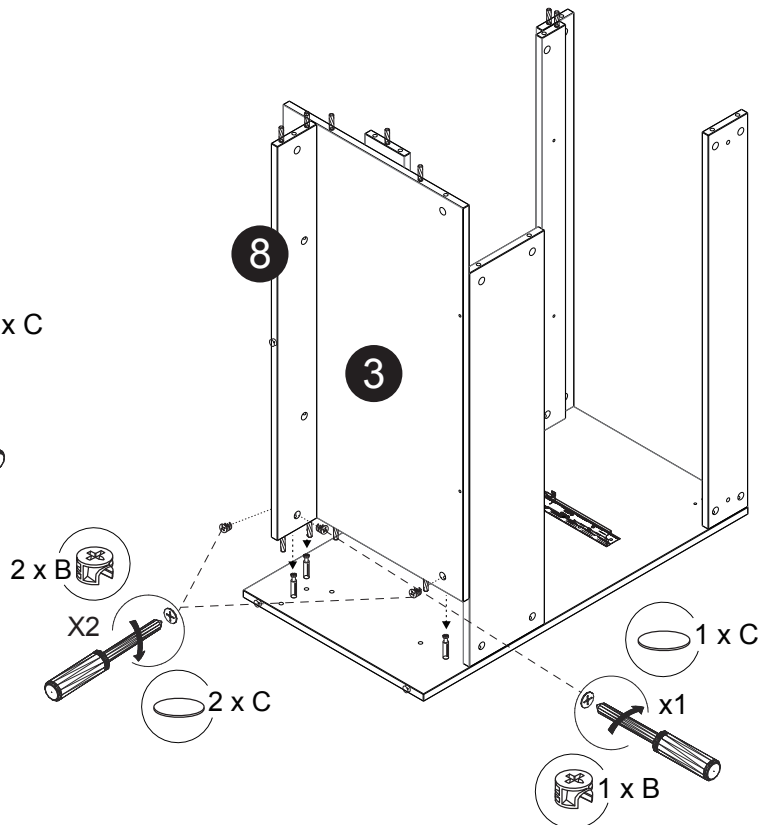

Part List / Liste de pièces:

			Master Part :
 <b>52 X A</b>	 <b>52 X B</b>	 <b>52 X C</b>	A. Metal cam / Vis pour cam-lock
 <b>26 X D</b>	 <b>2 X E(L+R)</b>	 <b>2 X F</b>	B. Cam-lock / Cam-lock C. Cap for cam-lock / Capuchon pour cam-lock D. Wood-dowel / Cheville de bois
 <b>32 X H</b>	 <b>6 X I</b>	 <b>1 X J</b>	E(L+R). Metal drawer slides / Glissières en métal F. Handle / Poignée H. Screw / Vis
 <b>2 X L</b>	 <b>2 X M</b>	 <b>3 X N</b>	I. Screw for handle / Vis pour poignée J. U-shaped groove / U-forme de la gorge
 <b>2 X P</b>	 <b>2 X Q</b>	 <b>6 X R</b>	L. L shaped metal parts / Pièces métalliques en forme de L M. Screw / Vis N. Screw / Vis
			P. Plastic plug / Bouchon en plastique Q. Screw for back panel / Vis pour panneau arrière R. Screw / Vis

Step 1 / Étape 1

Step 2 / Étape 2

Step 3 / Étape 3

Step 4 / Étape 4

Step 5 / Étape 5

Step 6 / Étape 6

Step 7 / Étape 7

Step 8 / Étape 8