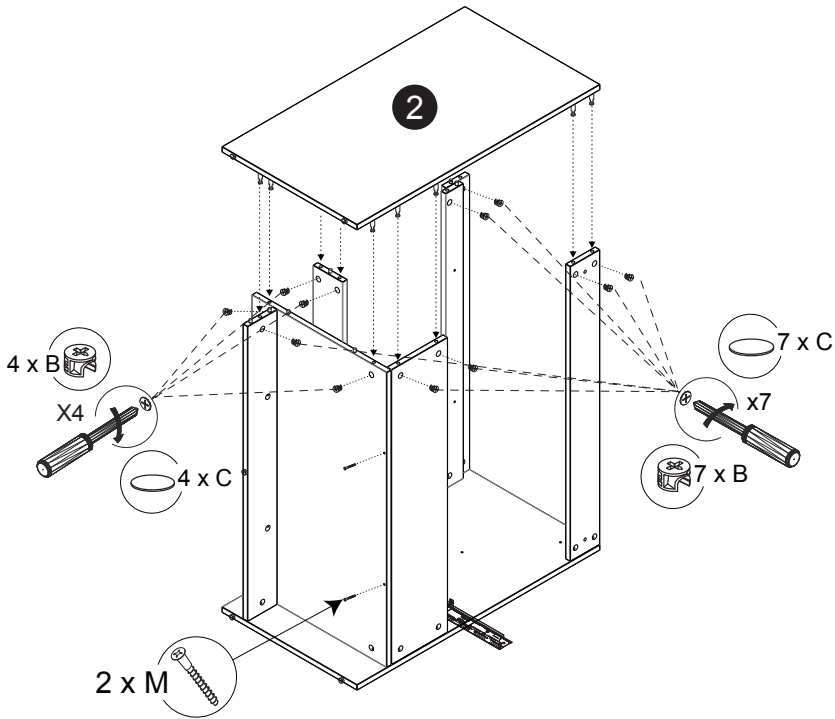

Part List / Liste de pièces:

			Master Part :
 <b>52 X A</b>	 <b>52 X B</b>	 <b>52 X C</b>	A. Metal cam / Vis pour cam-lock
 <b>26 X D</b>	 <b>2 X E(L+R)</b>	 <b>2 X F</b>	B. Cam-lock / Cam-lock C. Cap for cam-lock / Capuchon pour cam-lock D. Wood-dowel / Cheville de bois
 <b>32 X H</b>	 <b>6 X I</b>	 <b>1 X J</b>	E(L+R). Metal drawer slides / Glissières en métal F. Handle / Poignée H. Screw / Vis
 <b>2 X L</b>	 <b>2 X M</b>	 <b>3 X N</b>	I. Screw for handle / Vis pour poignée J. U-shaped groove / U-forme de la gorge
 <b>2 X P</b>	 <b>2 X Q</b>	 <b>6 X R</b>	L. L shaped metal parts / Pièces métalliques en forme de L M. Screw / Vis N. Screw / Vis
			P. Plastic plug / Bouchon en plastique Q. Screw for back panel / Vis pour panneau arrière R. Screw / Vis

Step 1 / Étape 1

Step 2 / Étape 2

Step 3 / Étape 3

Step 4 / Étape 4

Step 5 / Étape 5

Step 6 / Étape 6

Step 7 / Étape 7

Step 8 / Étape 8