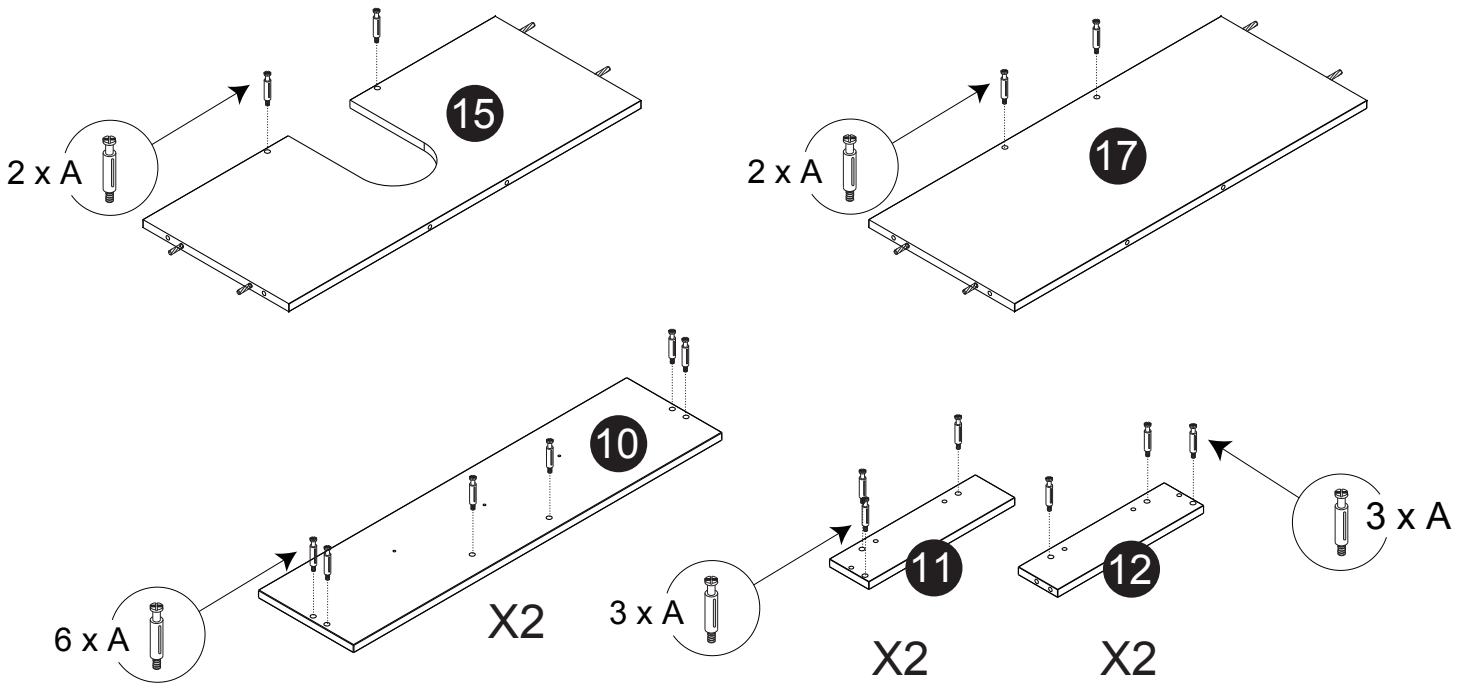

Part List / Liste de pièces:

			Master Part :
 <b>52 X A</b>	 <b>52 X B</b>	 <b>52 X C</b>	A. Metal cam / Vis pour cam-lock
 <b>26 X D</b>	 <b>2 X E(L+R)</b>	 <b>2 X F</b>	B. Cam-lock / Cam-lock C. Cap for cam-lock / Capuchon pour cam-lock D. Wood-dowel / Cheville de bois
 <b>32 X H</b>	 <b>6 X I</b>	 <b>1 X J</b>	E(L+R). Metal drawer slides / Glissières en métal F. Handle / Poignée H. Screw / Vis
 <b>2 X L</b>	 <b>2 X M</b>	 <b>3 X N</b>	I. Screw for handle / Vis pour poignée J. U-shaped groove / U-forme de la gorge
 <b>2 X P</b>	 <b>2 X Q</b>	 <b>6 X R</b>	L. L shaped metal parts / Pièces métalliques en forme de L M. Screw / Vis N. Screw / Vis
			P. Plastic plug / Bouchon en plastique Q. Screw for back panel / Vis pour panneau arrière R. Screw / Vis

Step 1 / Étape 1

Step 2 / Étape 2

Step 3 / Étape 3

Step 4 / Étape 4

Step 5 / Étape 5

Step 6 / Étape 6

Step 7 / Étape 7

Step 8 / Étape 8