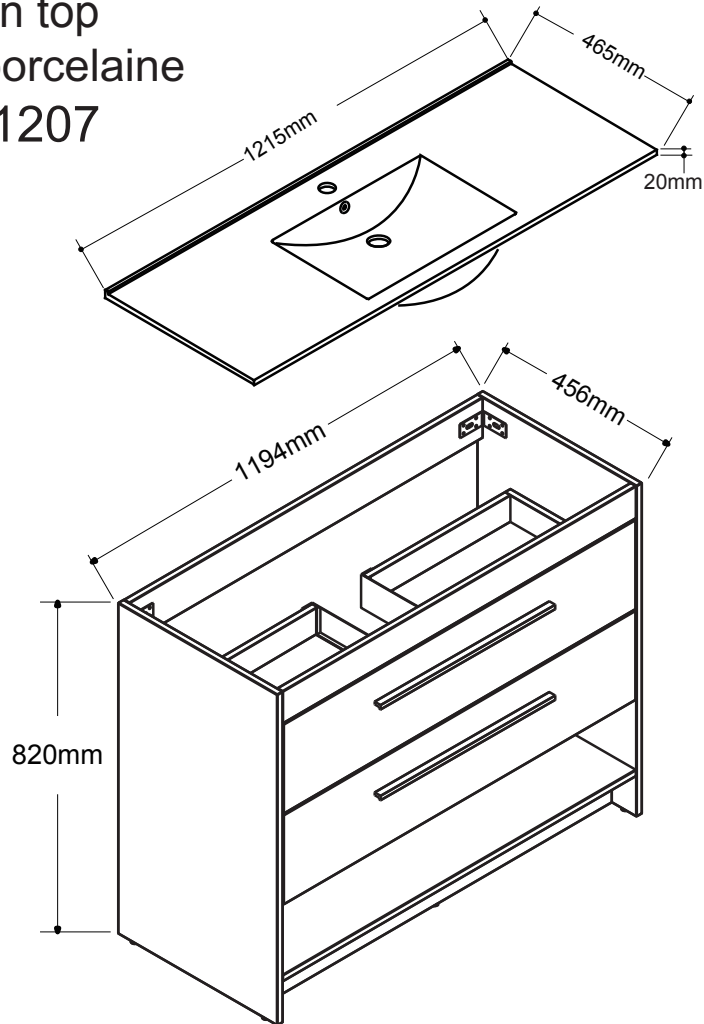

BATHROOM FURNITURE • MOBILIER DE SALLE DE BAIN

Vanity • Meuble-lavabo

# VF4818-10GOK-127

Porcelain top  
Dessus en porcelaine  
VT-SQ1207

### Tools You Will Need - Outils Requis

Power drill  
Perceuse électrique

Screwdriver  
Tournevis

Pencil  
Crayon

Silicone  
Silicone

Size / Dimension:

NUM	DIMENSION / SIZE: W x T x D (mm)	QTÉ / QTY	NUM	DIMENSION / SIZE: W x T x D (mm)	QTÉ / QTY
1	32-1/4" x 5/8" T x 18" 820 x 16T x 456	1	10	45-5/8" x 5/8" T x 8-3/4" 1158 x 16T x 222	2
2	32-1/4" x 5/8" T x 18" 820 x 16T x 456	1	11	13-3/8" x 5/8" T x 3-5/8" 340 x 16T x 92	2
3	45-3/4" x 5/8" T x 17-15/16" 1162 x 16T x 455	1	12	13-3/8" x 5/8" T x 3-5/8" 340 x 16T x 92	2
4	45-3/4" x 5/8" T x 4" 1162 x 16T x 100	1	13	19-3/16" x 5/8" T x 2-5/8" 488 x 16T x 66	1
5	45-3/4" x 5/8" T x 7-1/2" 1162 x 16T x 190	1	14	19-3/16" x 5/8" T x 2-5/8" 488 x 16T x 66	1
6	45-3/4" x 5/8" T x 2-3/8" 1162 x 16T x 60	1	15	44" x 5/8" T x 13-3/8" 1120 x 16T x 340	1
7	45-3/4" x 5/8" T x 4" 1162 x 16T x 100	1	16	44" x 5/8" T x 2-5/8" 1120 x 16T x 66	1
8	45-3/4" x 5/8" T x 4" 1162 x 16T x 100	1	17	44" x 5/8" T x 13-3/8" 1120 x 16T x 340	1
9	45-3/4" x 5/8" T x 3-1/8" 1162 x 16T x 80	1			

Part List / Liste de pièces:

			Master Part :
 <b>52 X A</b>	 <b>52 X B</b>	 <b>52 X C</b>	A. Metal cam / Vis pour cam-lock
 <b>26 X D</b>	 <b>2 X E(L+R)</b>	 <b>2 X F</b>	B. Cam-lock / Cam-lock C. Cap for cam-lock / Capuchon pour cam-lock D. Wood-dowel / Cheville de bois
 <b>32 X H</b>	 <b>6 X I</b>	 <b>1 X J</b>	E(L+R). Metal drawer slides / Glissières en métal F. Handle / Poignée H. Screw / Vis
 <b>2 X L</b>	 <b>2 X M</b>	 <b>3 X N</b>	I. Screw for handle / Vis pour poignée J. U-shaped groove / U-forme de la gorge
 <b>2 X P</b>	 <b>2 X Q</b>	 <b>6 X R</b>	L. L shaped metal parts / Pièces métalliques en forme de L M. Screw / Vis N. Screw / Vis
			P. Plastic plug / Bouchon en plastique Q. Screw for back panel / Vis pour panneau arrière R. Screw / Vis