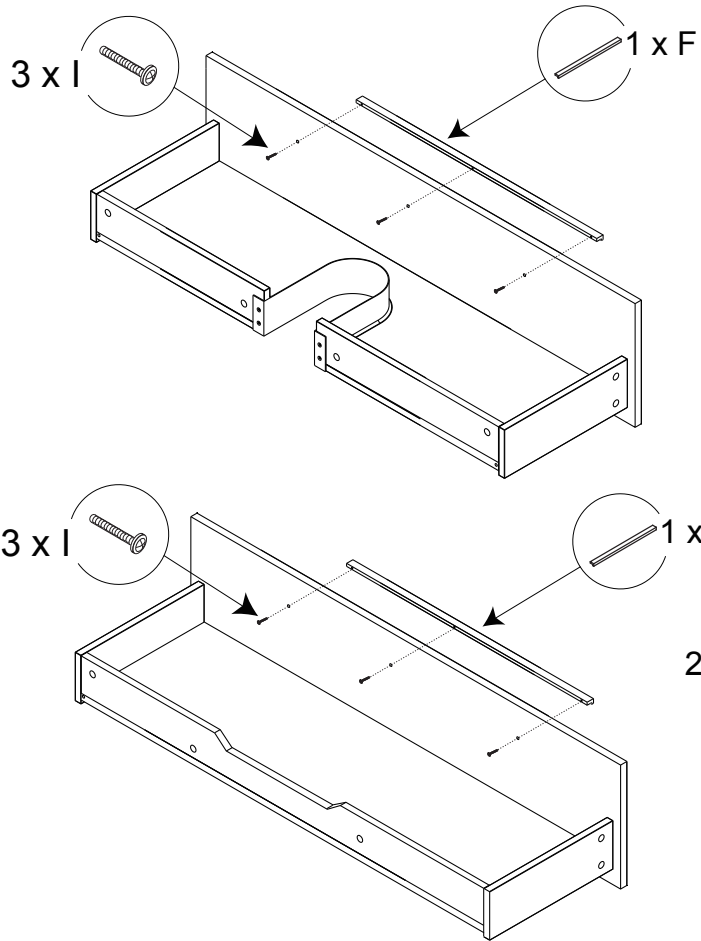

Step 18 / Étape 18