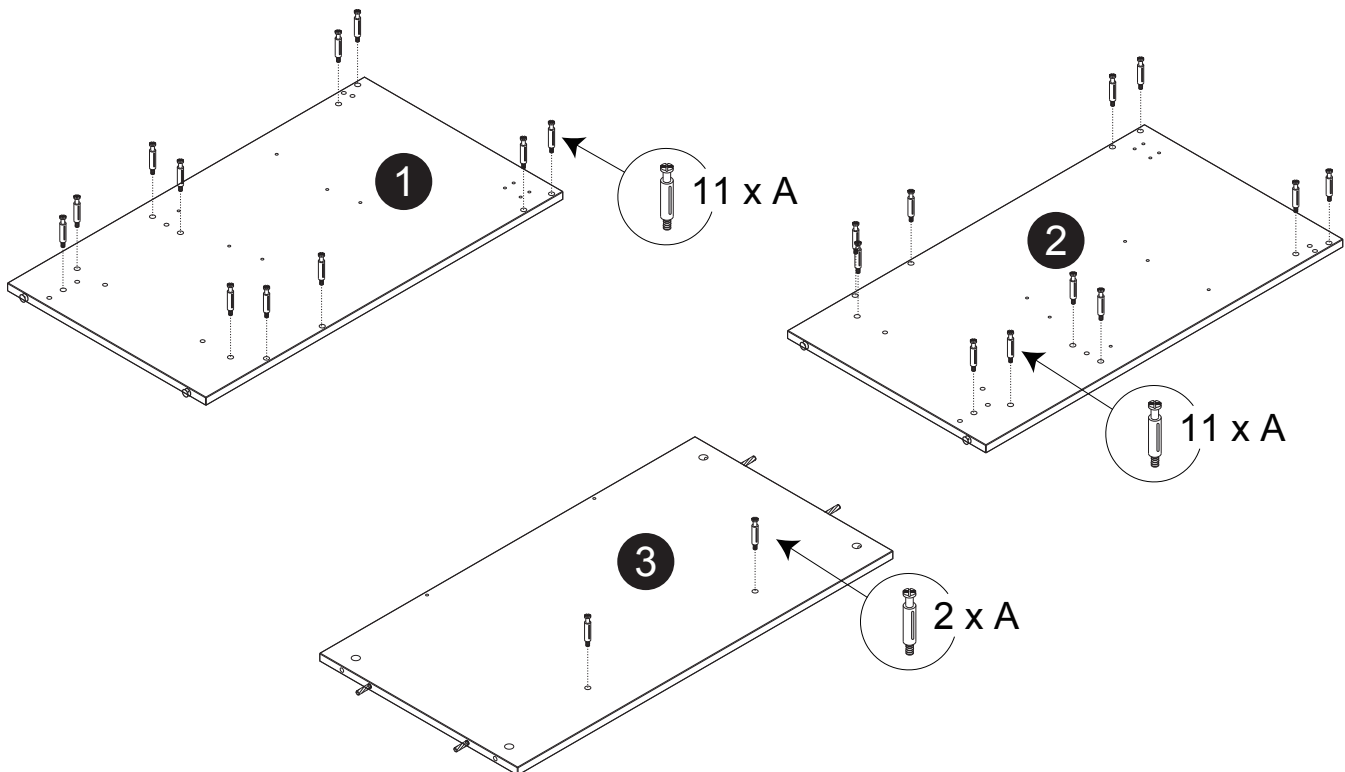

Step 2 / Étape 2