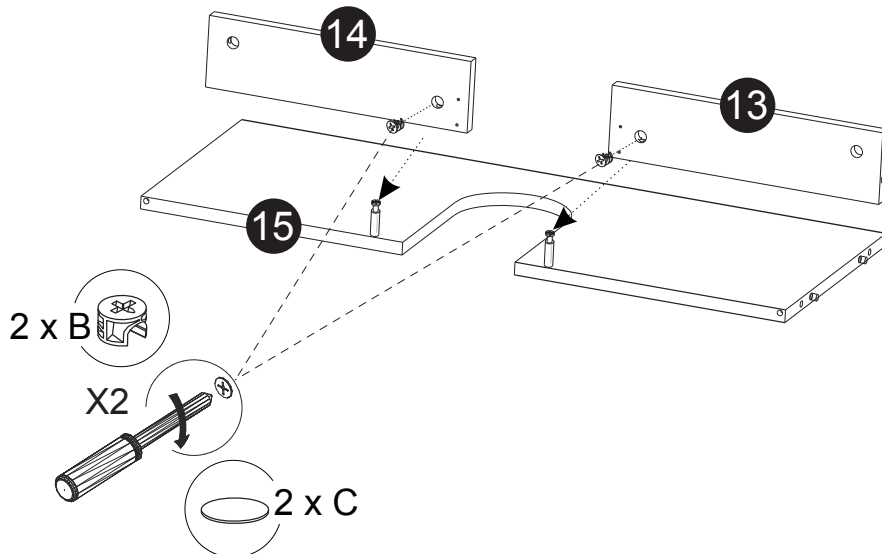

Step 10 / Étape 10