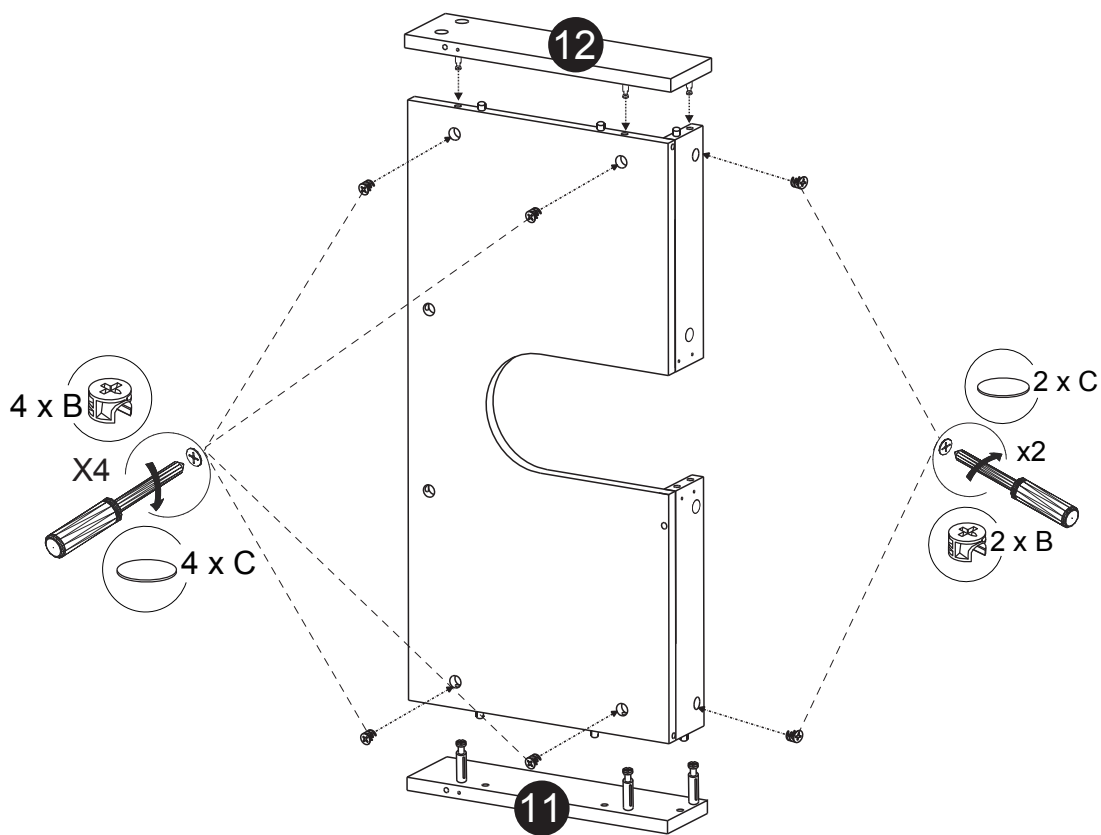

Step 11 / Étape 11

Step 12 / Étape 12