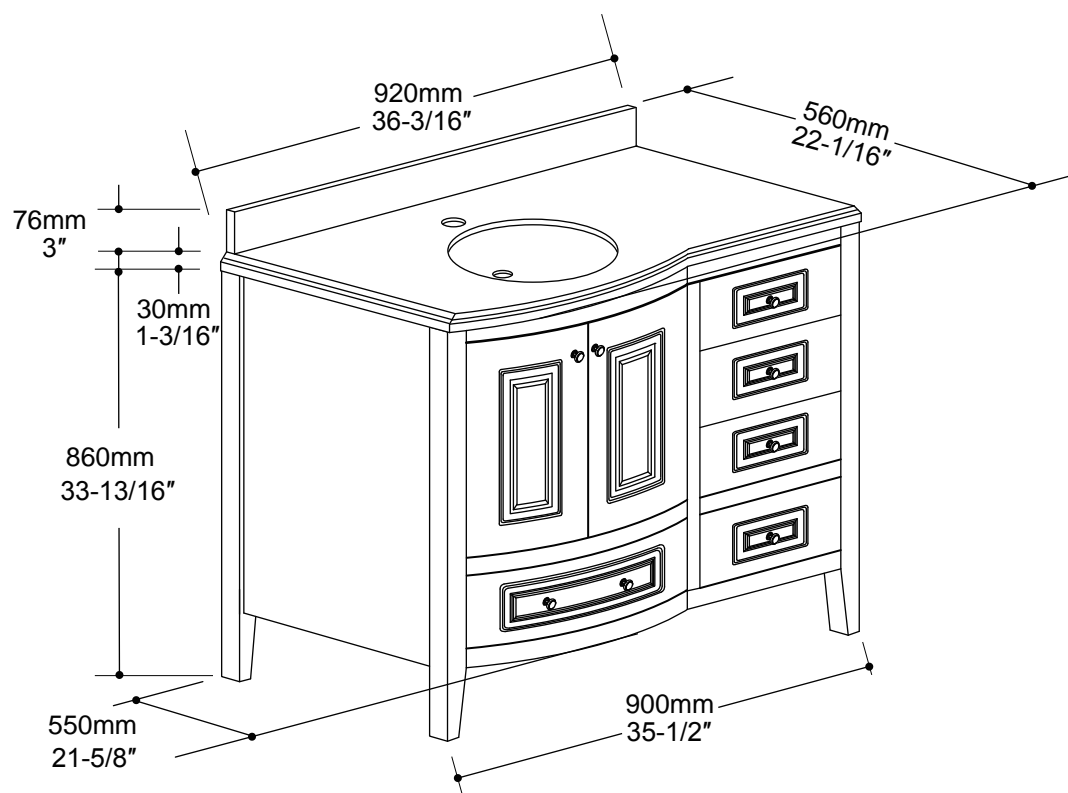

BATHROOM FURNITURES • MOBILIERS DE SALLE DE BAIN

Meuble-lavabo • Vanity

VF3621-40WH

- Devant de style bédaine
- Fait en bois massif et mélamine
- 2 Portes / 4 tiroirs avec fermeture lente
- Poignées boutons en nickel brossé
- Assemblé
- Dessus de marbre Carrara inclus
- Avec dessous de porcelaine oval
- Pour installation monotrou

- Belly front
- Solid wood and melamine construction
- 2 Doors / 4 drawers w/ soft-close
- Brush nickel knob handles
- Assembled
- Carrara marble top included
- Oval porcelain undermount
- For single hole installation