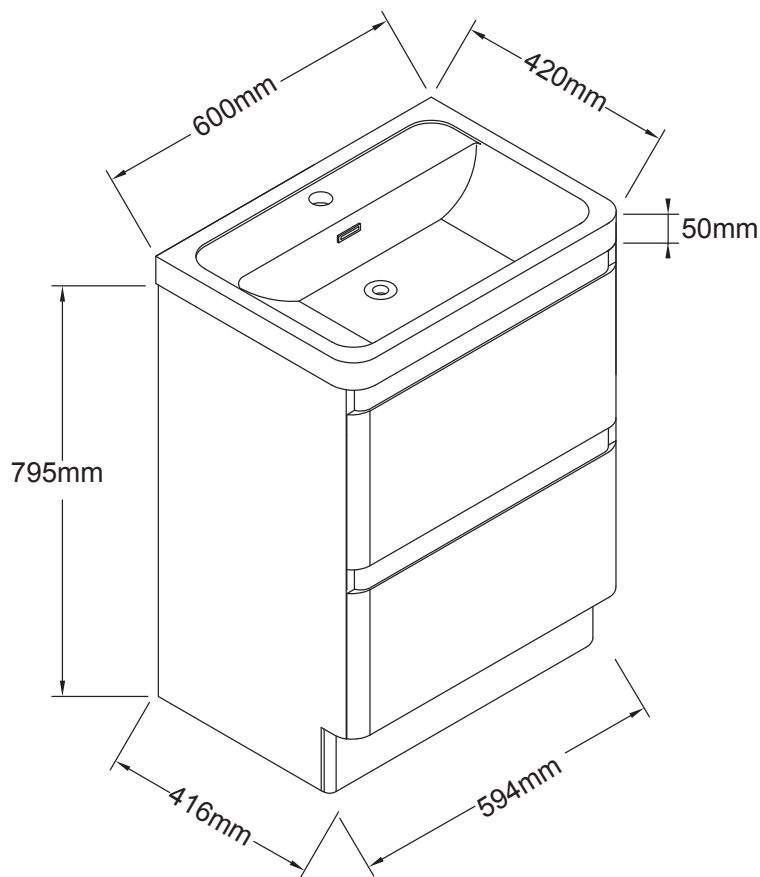

BATHROOM FURNITURE • MOBILIER DE SALLE DE BAIN

Vanity Set • Ensemble meuble-lavabo

VF2417-45WA

- MDF board construction
- 2 drawers
- Slot cut handles
- Drawers with soft close
- Assembled
- White polymarble top included
- Square overflow
- Single faucet hole

- Construction en bois MDF
- 2 tiroirs
- Poignées découpées
- Tiroirs avec fermeture lente
- Assemblé
- Dessus en polymarbre blanc inclus
- Trop-plein carré
- Percé pour robinet monotrou

Tools You Will Need - Outils Requis