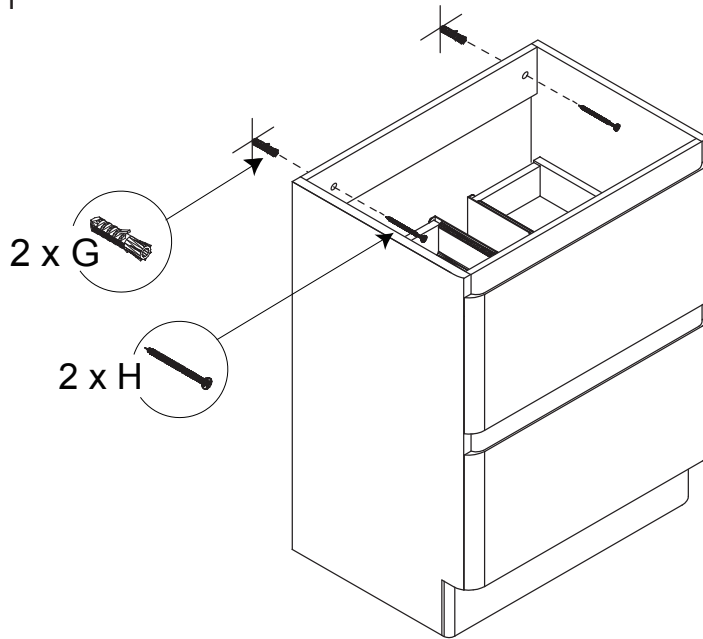

BATHROOM FURNITURE • MOBILIER DE SALLE DE BAIN

Vanity Set • Ensemble meuble-lavabo

VF2417-45WA

- MDF board construction
- 2 drawers
- Slot cut handles
- Drawers with soft close
- Assembled
- White polymarble top included
- Square overflow
- Single faucet hole

- Construction en bois MDF
- 2 tiroirs
- Poignées découpées
- Tiroirs avec fermeture lente
- Assemblé
- Dessus en polymarbre blanc inclus
- Trop-plein carré
- Percé pour robinet monotrou

Tools You Will Need - Outils Requis

Power drill
Perceuse électrique

Screwdriver
Tournevis

Pencil
Crayon

Phillips screwdriver
Tournevis cruciforme

Installation procedures / Procédures d'installation

Step 1 / Étape 1

Step 2 / Étape 2