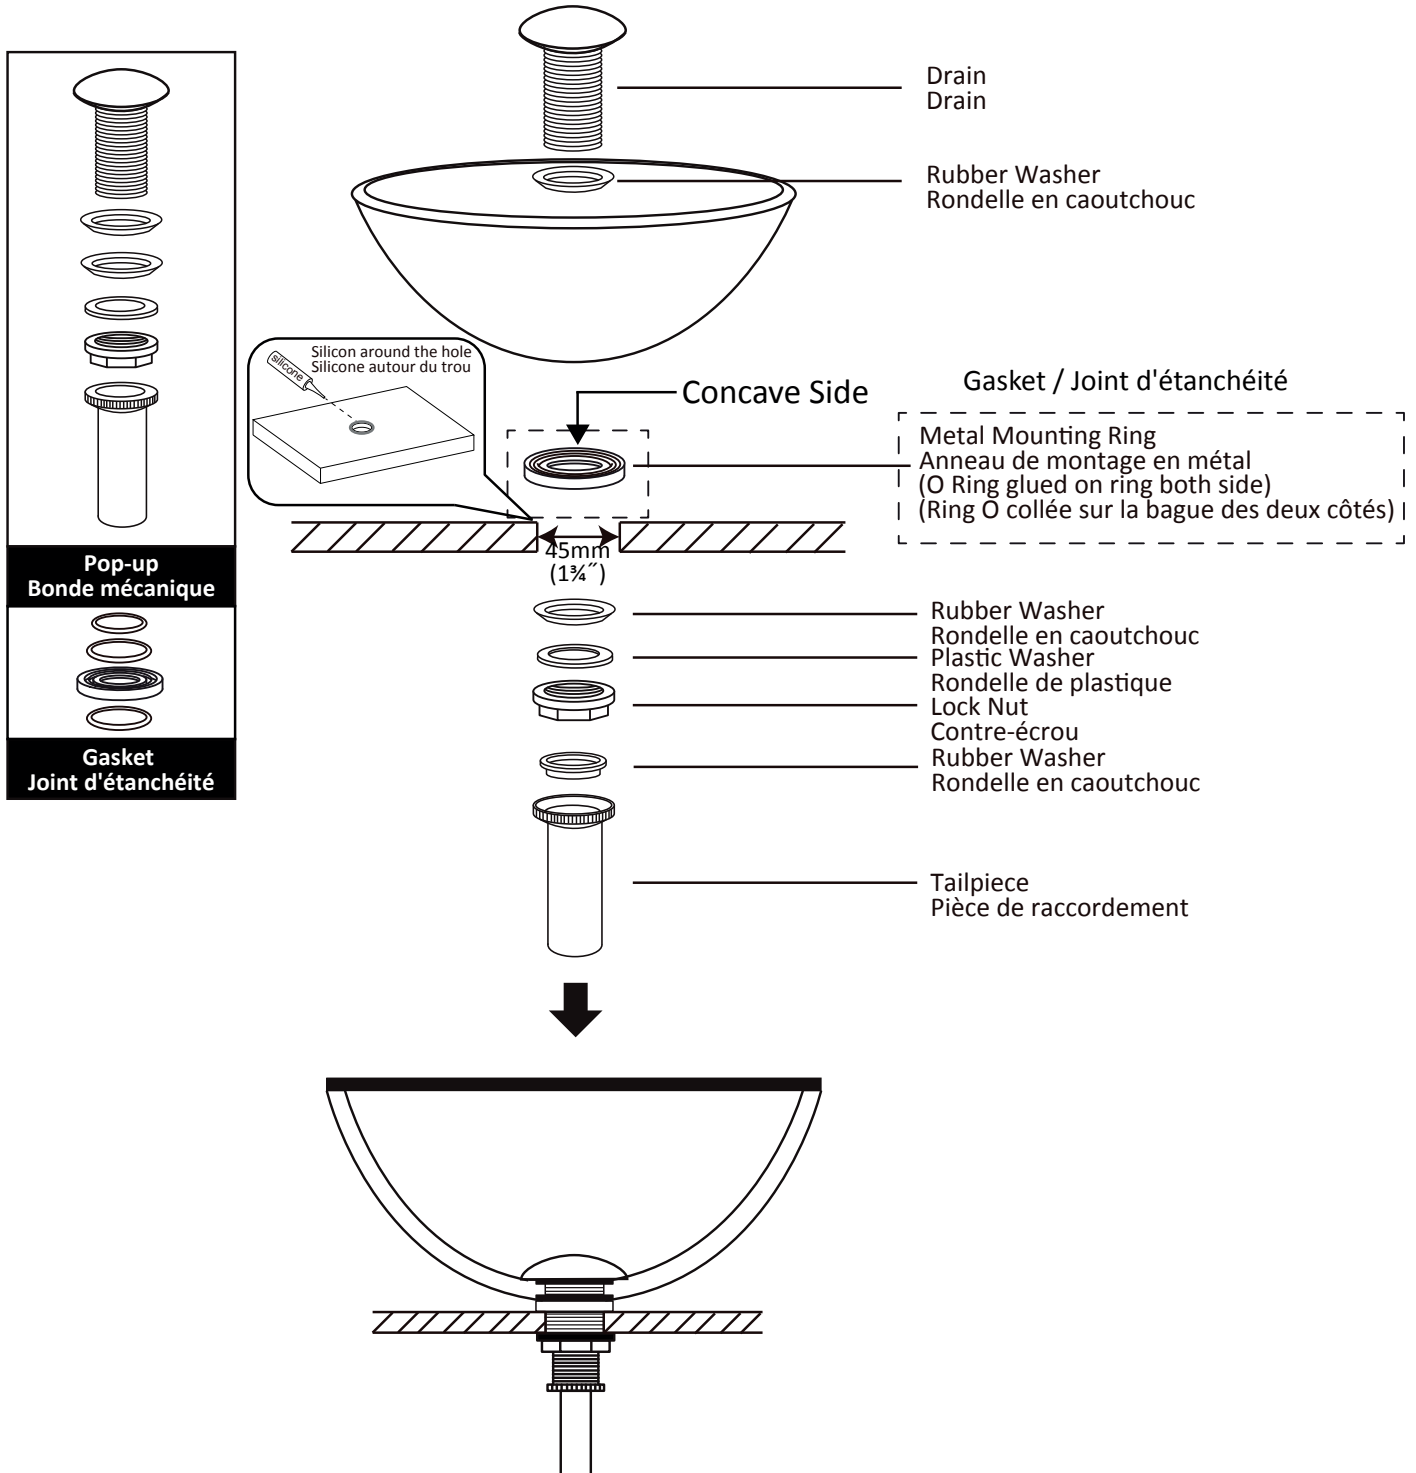

BATHROOM FURNITURES • MOBILIERS DE SALLE DE BAIN

Pop-up & Mounting Ring Gasket

Joint d'étanchéité de la bonde mécanique et du montage

Suggest / Proposer pop-up:

BP-5502CH

* Pop-up not included / Bonde mécanique non incluse

* ATTENTION : DO NOT OVER-TIGHTEN POP-UP/GASKET WHILE INSTALLING IT TO GLASS VESSEL.
ATTENTION : NE PAS TROP SERRER POP-UP/GASKET TOUT EN L'INSTALLANT À LA CUVE VERRE.