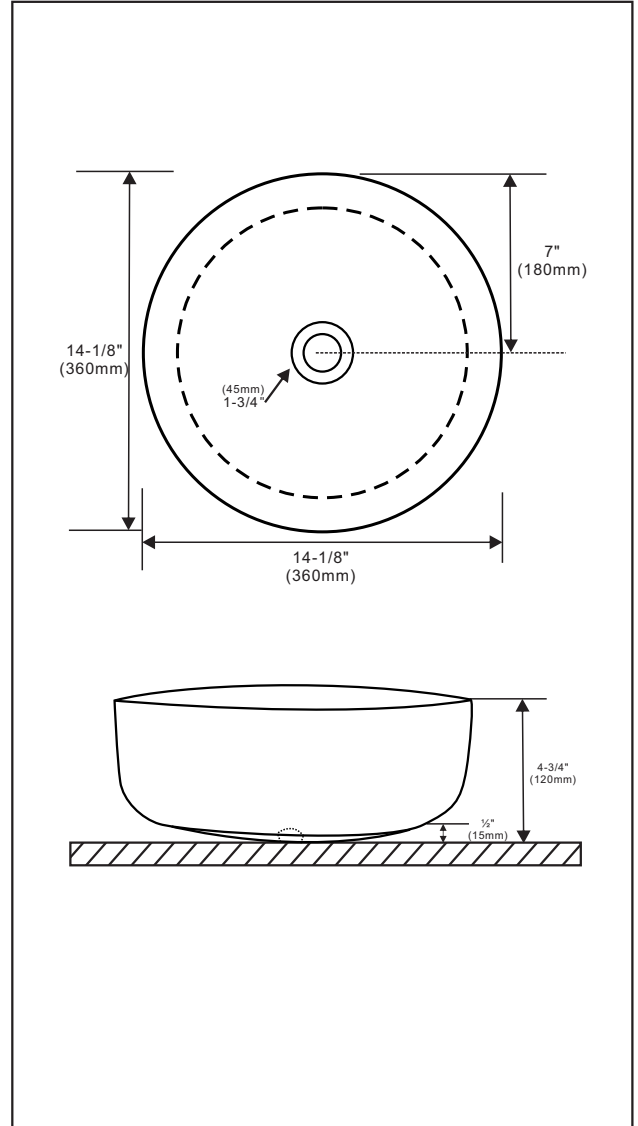

SANITARY WARE • PORCELAINE SANITAIRE

V-RO360MWH(7044A)

Round matte white vessel sink
Vasque ronde blanc mat

PERFORMANCE

This KIOO vitreous china vessel sink features an easy-to-clean matte glaze finish.
Cette vasque KIOO faite de porcelaine vitrifiée est recouverte d'un vernis fini mat facile à nettoyer.

SPECIFICATIONS | SPÉCIFICATIONS

OVERFLOW TROP-PLEIN	Not included Non inclus
SIZE DIMENSIONS	360x360x120mm 14-1/8"Wx14-1/8"Dx4-3/4"H
MATERIAL MATÉRIEL	Vitreous china Porcelaine vitrifiée
SHIPPING WEIGHT POIDS DE L'EMBALLAGE	7.5kg 16.54lbs
SHIPPING DIMENSIONS DIMENSIONS DE L'EMBALLAGE	400x400x175mm 15-3/4"Wx15-3/4"Dx6-7/8"H

Fixture dimensions and hydraulic performance meet or exceed CSA requirements.

Les dimensions du produit et sa performance hydraulique rencontrent ou excèdent les exigences du CSA.

For more information, visit our website at bathtopot.ca/kioo-brand
Pour plus d'informations, visitez notre site web à baindepot.com/marque-kioo