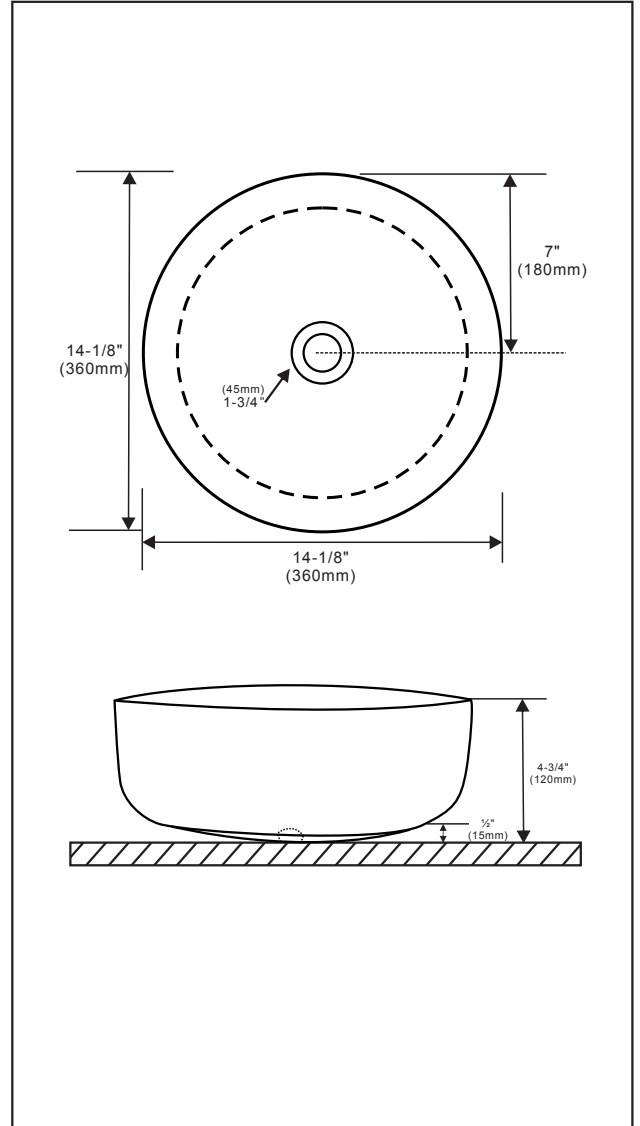

SPECIFICATIONS | SPÉCIFICATIONS

| | |
|--|--|
| OVERFLOW TROP-PLEIN | Not included Non inclus |
| SIZE DIMENSIONS | 360x360x120mm 14-1/8"Wx14-1/8"Dx4-3/4"H |
| MATERIAL MATÉRIEL | Vitreous china Porcelaine vitrifiée |
| SHIPPING WEIGHT POIDS DE L'EMBALLAGE | 7.5kg 16.54lbs |
| SHIPPING DIMENSIONS DIMENSIONS DE L'EMBALLAGE | 400x400x175mm 15-3/4"Wx15-3/4"Dx6-7/8"H |

Caution: Use proper back support to mount product.

Attention: Utilisez un support approprié pour installer le produit.

Fixture dimensions and hydraulic performance meet or exceed CSA requirements.

Les dimensions du produit et sa performance hydraulique rencontrent ou excèdent les exigences du CSA.