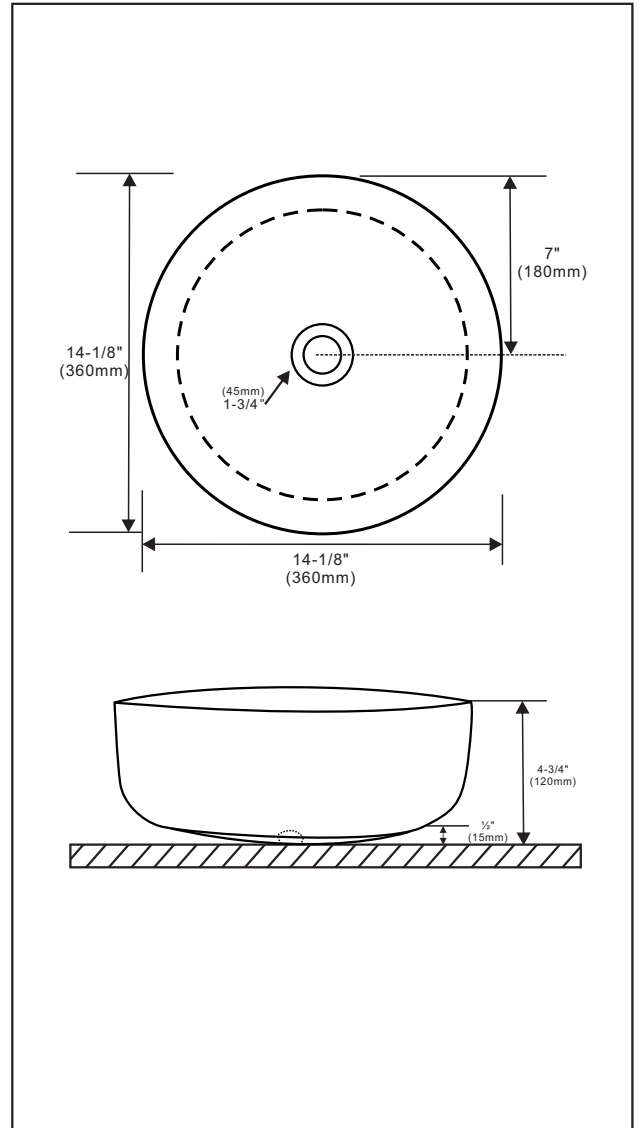

SPECIFICATIONS | SPÉCIFICATIONS

OVERFLOW TROP-PLEIN	Not included Non inclus
SIZE DIMENSIONS	360x360x120mm 14-1/8"Wx14-1/8"Dx4-3/4"H
MATERIAL MATÉRIEL	Vitreous china Porcelaine vitrifiée
SHIPPING WEIGHT POIDS DE L'EMBALLAGE	7.5kg 16.54lbs
SHIPPING DIMENSIONS DIMENSIONS DE L'EMBALLAGE	400x400x175mm 15-3/4"Wx15-3/4"Dx6-7/8"H

Caution: Use proper back support to mount product.

Attention: Utilisez un support approprié pour installer le produit.

Fixture dimensions and hydraulic performance meet or exceed CSA requirements.

Les dimensions du produit et sa performance hydraulique rencontrent ou excèdent les exigences du CSA.