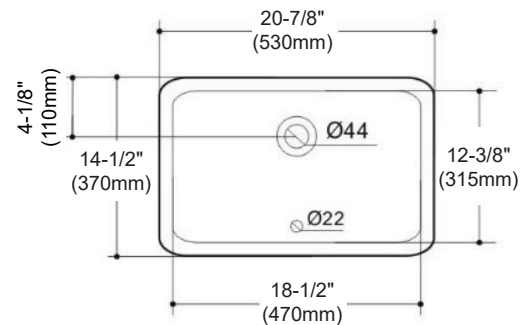

**SPECIFICATIONS | SPÉCIFICATIONS**

OVERFLOW TROP-PLEIN	Included Inclus
SIZE DIMENSIONS	530x380x195mm 20-7/8"Wx15"Dx7-5/8"H
MATERIAL MATÉRIEL	Vitreous china Porcelaine vitrifiée
SHIPPING WEIGHT POIDS DE L'EMBALLAGE	10kg 20.25lbs
SHIPPING DIMENSIONS DIMENSIONS DE L'EMBALLAGE	580x430x260mm 22-7/8"Wx17-7/8"Dx10-1/4"H

Caution: Use proper back support to mount product.

Attention: Utilisez un support approprié pour installer le produit.

Fixture dimensions and hydraulic performance meet or exceed CSA requirements.

Les dimensions du produit et sa performance hydraulique rencontrent ou excèdent les exigences du CSA.

cUPC File NO: 6012

Certifications:

These dimensions and specifications are subject to change without notice.

Ces dimensions et spécifications sont sujettes à changement sans préavis.

For more information, visit our website at [bathdepot.ca/kioo-brand](http://bathdepot.ca/kioo-brand)  
Pour plus d'informations, visitez notre site web à [baindepot.com/marque-kioo](http://baindepot.com/marque-kioo)