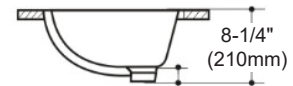

These dimensions and specifications are subject to change without notice.

Ces dimensions et spécifications sont sujettes à changement sans préavis.

For more information, visit our website at bathdepot.ca/kioo-brand
Pour plus d'informations, visitez notre site web à baindepot.com/marque-kioo