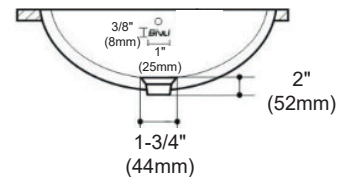

**SPECIFICATIONS | SPÉCIFICATIONS**

OVERFLOW TROP-PLEIN	Included Inclus
SIZE DIMENSIONS	530x380x195mm 20-7/8"Wx15"Dx7-5/8"H
MATERIAL MATÉRIEL	Vitreous china Porcelaine vitrifiée
SHIPPING WEIGHT POIDS DE L'EMBALLAGE	10kg 20.25lbs
SHIPPING DIMENSIONS DIMENSIONS DE L'EMBALLAGE	580x430x260mm 22-7/8"Wx17-7/8"Dx10-1/4"H

Caution: Use proper back support to mount product.

Attention: Utilisez un support approprié pour installer le produit.

Fixture dimensions and hydraulic performance meet or exceed CSA requirements.

Les dimensions du produit et sa performance hydraulique rencontrent ou excèdent les exigences du CSA.

cUPC File NO: 6012

Certifications:

These dimensions and specifications are subject to change without notice.

Ces dimensions et spécifications sont sujettes à changement sans préavis.

For more information, visit our website at [bathdepot.ca/kioo-brand](http://bathdepot.ca/kioo-brand)  
Pour plus d'informations, visitez notre site web à [baindepot.com/marque-kioo](http://baindepot.com/marque-kioo)