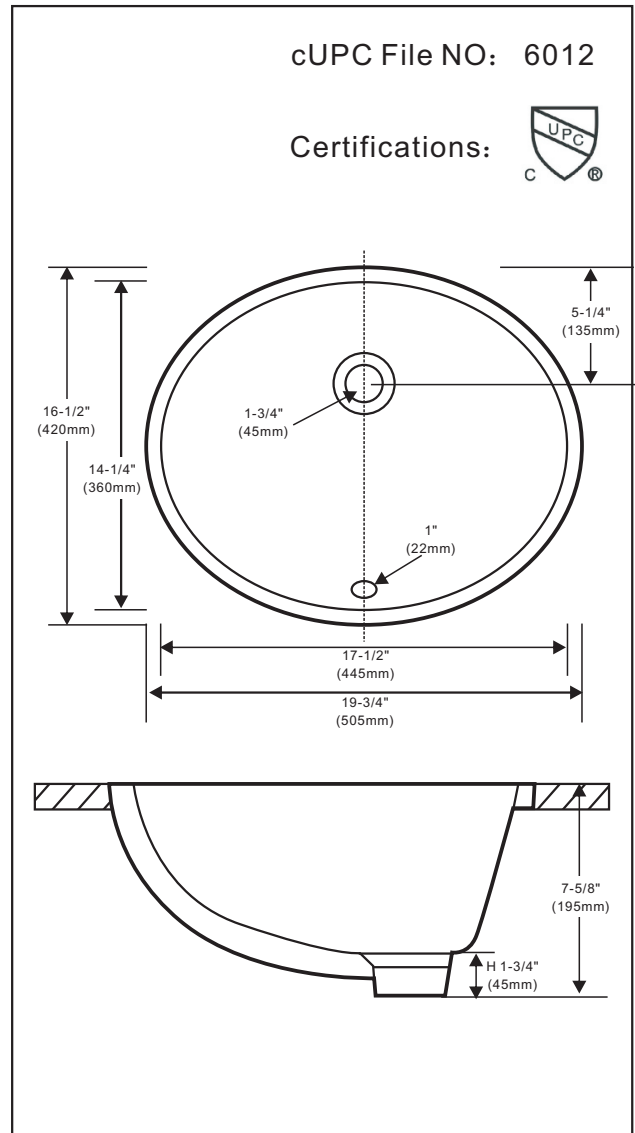

SPECIFICATIONS | SPÉCIFICATIONS

OVERFLOW TROP-PLEIN	Included Inclus
SIZE DIMENSIONS	505x420x195mm 19-3/4"Wx16-1/2"Dx7-5/8"H
MATERIAL MATÉRIEL	Vitreous china Porcelaine vitrifiée
SHIPPING WEIGHT POIDS DE L'EMBALLAGE	7kg 15.44lbs
SHIPPING DIMENSIONS DIMENSIONS DE L'EMBALLAGE	510x450x240mm 20"Wx17-3/4"Dx9-1/2"H

Caution: Use proper back support to mount product.

Attention: Utilisez un support approprié pour installer le produit.

Fixture dimensions and hydraulic performance meet or exceed CSA requirements.

Les dimensions du produit et sa performance hydraulique rencontrent ou excèdent les exigences du CSA.

cUPC File NO: 6012

Certifications: