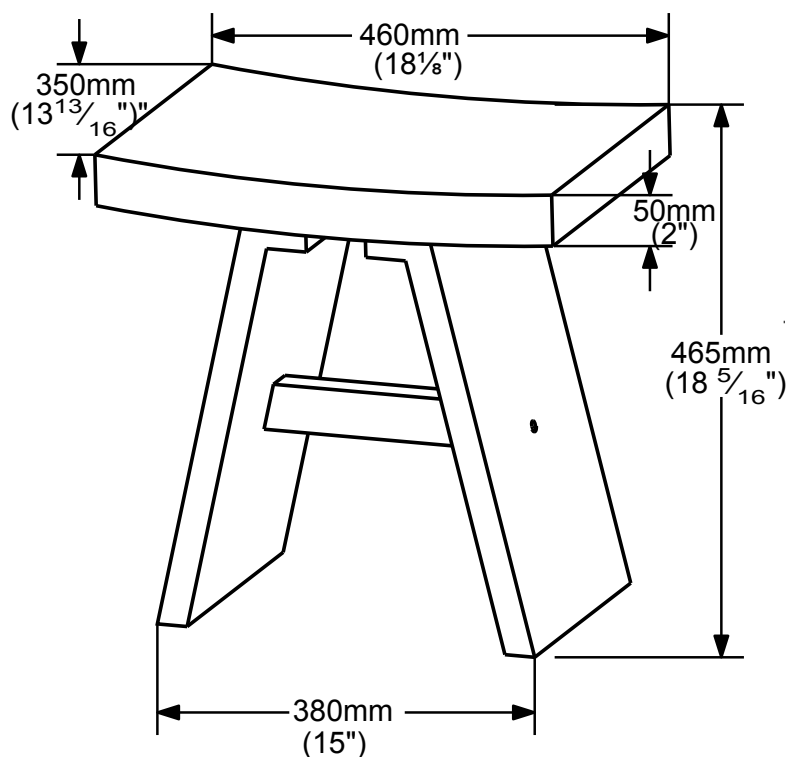

DEKO

ACCESSORIES • ACCESSOIRES

// SB-011

Bamboo Shower Stool Tabouret de douche en bambou

Parts/ Pièces:

 X 1	 X 2	 X 1	 X 6	 X 1
Stool surface Surface du tabouret	Leg Pattes	Tier Niveau	Screw Vis	Allen Key Clé Allen