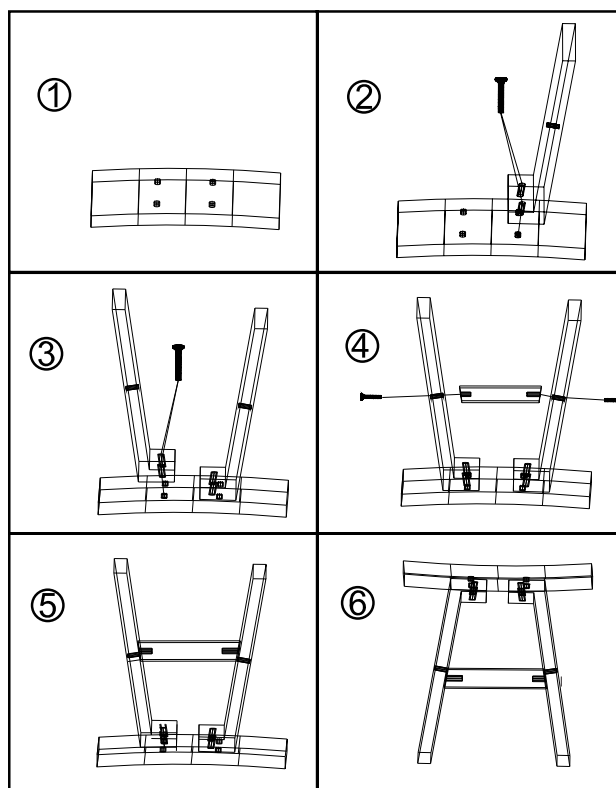

DEKO

ACCESSORIES • ACCESSOIRES

// SB-011

Bamboo Shower Stool Tabouret de douche en bambou

Parts/ Pièces:

 X 1	 X 2	 X 1	 X 6	 X 1
Stool surface Surface du tabouret	Leg Pattes	Tier Niveau	Screw Vis	Allen Key Clé Allen