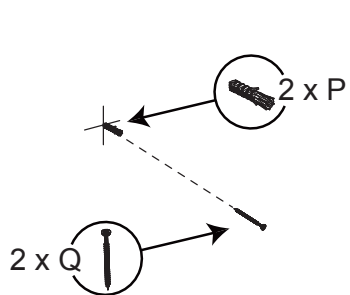

## M6080AL

- Aluminum frame mirror
- Hang vertically or horizontally
  
- Miroir à cadre en aluminium
- Installation verticale ou horizontale

### Tools You Will Need - Outils Requis

Power drill  
Perceuse électrique

Screwdriver  
Tournevis

Pencil  
Crayon

Installation procedures / Procédures d'installation

Vertical / Verticale

Step 1 / Étape 1

Step 2 / Étape 2

Horizontal / Horizontale

Step 1 / Étape 1

Step 2 / Étape 2