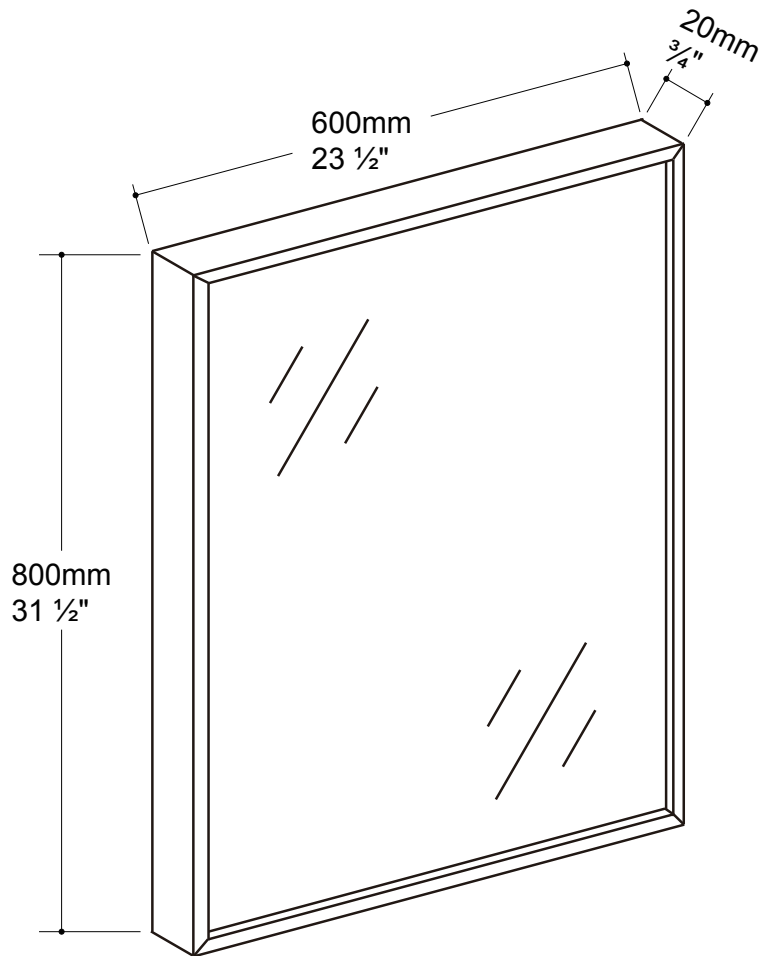

BATHROOM FURNITURE • MOBILIER DE SALLE DE BAIN

Mirror • Miroir

## M6080AL

- Aluminum frame mirror
- Hang vertically or horizontally
  
- Miroir à cadre en aluminium
- Installation verticale ou horizontale