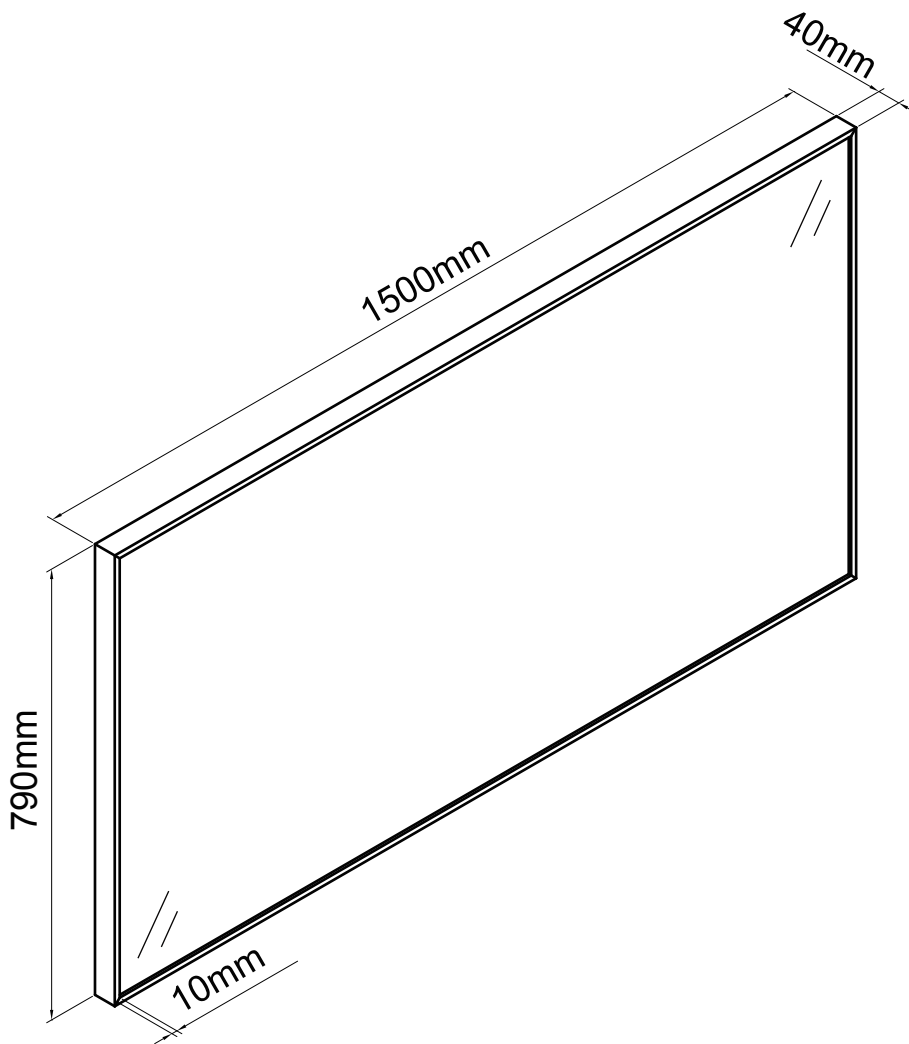

BATHROOM FURNITURE • MOBILIER DE SALLE DE BAIN

Miroir • Mirror

M6031GD

- Gold frame mirror
- Miroir à cadre doré

Outils Requis - Tools You Will Need

Perceuse électrique
Power drill

Tournevis
Screwdriver

Crayon
Pencil

Hang horizontally / Installation horizontale

Step 1 / Étape 1

Step 2 / Étape 2

Back / Arrière