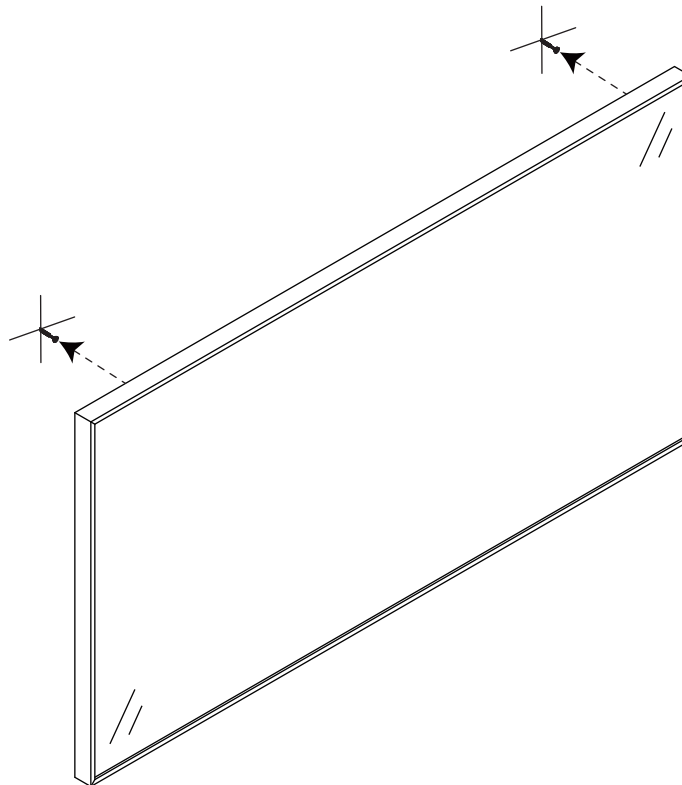

BATHROOM FURNITURE • MOBILIER DE SALLE DE BAIN

Miroir • Mirror

M6031GD

- Gold frame mirror
- Miroir à cadre doré

Outils Requis - Tools You Will Need

Perceuse électrique
Power drill

Tournevis
Screwdriver

Crayon
Pencil

Hang horizontally / Installation horizontale

Step 1 / Étape 1

Step 2 / Étape 2

Back / Arrière