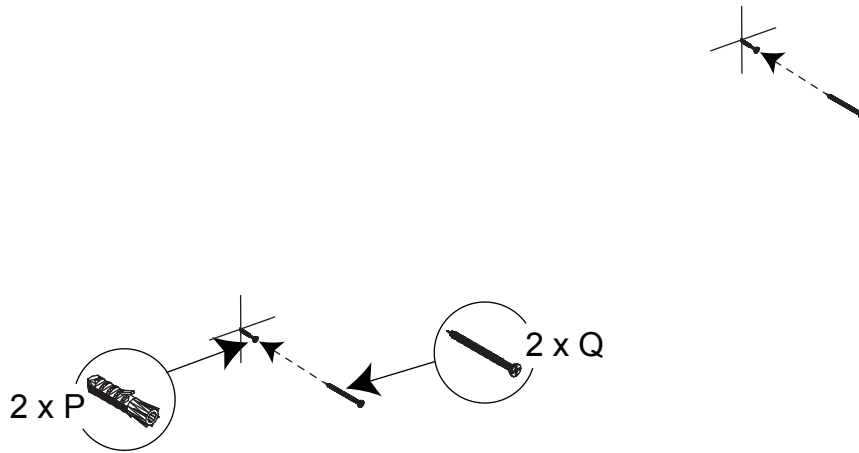

BATHROOM FURNITURE • MOBILIER DE SALLE DE BAIN

Miroir • Mirror

M6031GD

- Gold frame mirror
- Miroir à cadre doré

Outils Requis - Tools You Will Need

Perceuse électrique
Power drill

Tournevis
Screwdriver

Crayon
Pencil

Hang horizontally / Installation horizontale

Step 1 / Étape 1

Step 2 / Étape 2

Back / Arrière