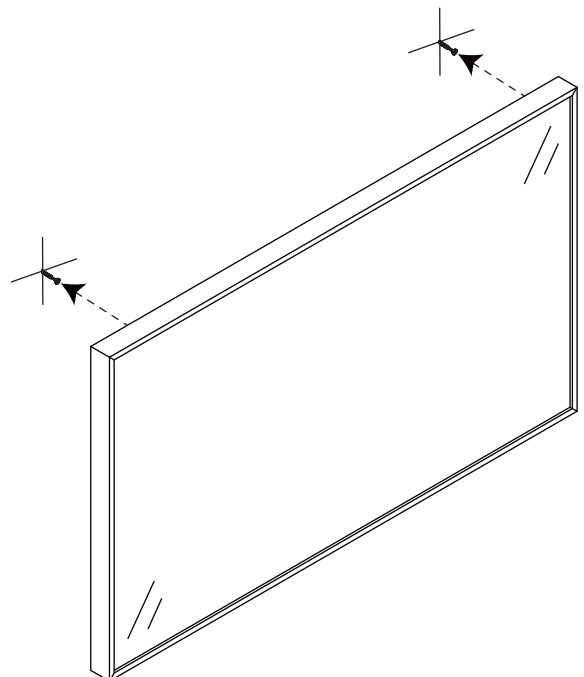

Step 2 / Étape 2