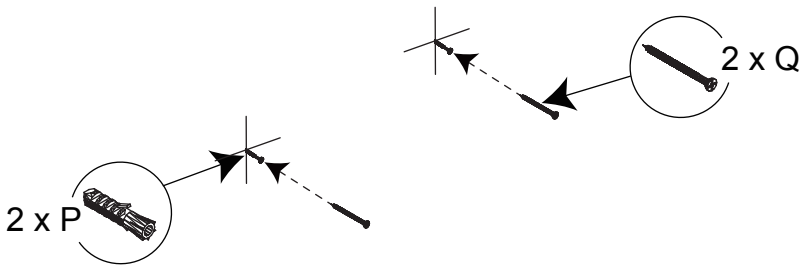

BATHROOM FURNITURE • MOBILIER DE SALLE DE BAIN

Mirror • Miroir

M4024GD

- Gold frame mirror
- Hang vertically or horizontally
- Miroir à cadre doré
- Installation verticale ou horizontale

Tools You Will Need - Outils Requis

Power drill
Perceuse électrique

Screwdriver
Tournevis

Pencil
Crayon

Installation Instruction / Instruction D'installation

Hang vertically / Installation verticale

Step 1 / Étape 1

Step 2 / Étape 2

Hang horizontally / Installation horizontale