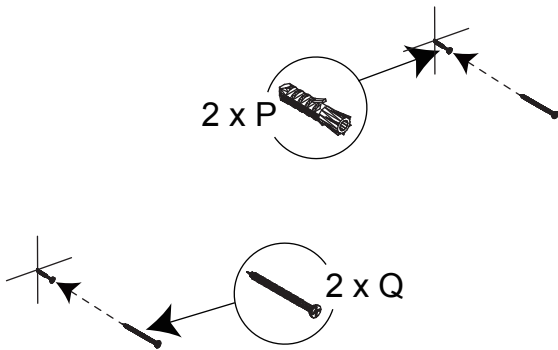

Hang horizontally / Installation horizontale

Step 1 / Étape 1