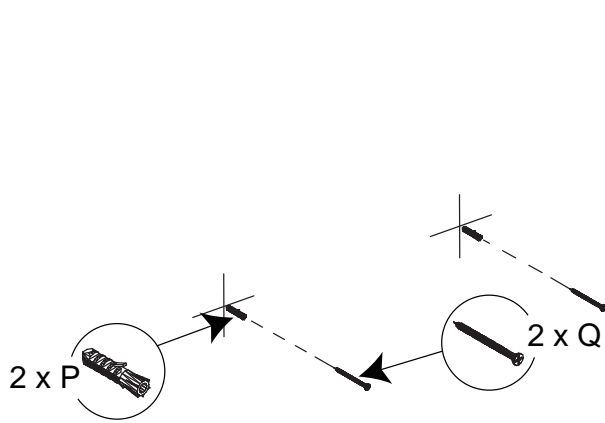

BATHROOM FURNITURES • MOBILIERS DE SALLE DE BAIN

Mirror • Miroir

M3627DB

- MDF Frame Mirror
Miroir à cadre en MDF

Tools You Will Need - Outils Requis

Power drill
Perceuse électrique

Screwdriver
Tournevis

Pencil
Crayon

| | |
|---|---|
|  |  |
| 2 x P | 2 x Q |

Installation Instruction / Instruction D'installation

Hanging vertically / Hanging verticalement

Step 1 / Étape 1

Step 2 / Étape 2

Hanging horizontally / Hanging horizo