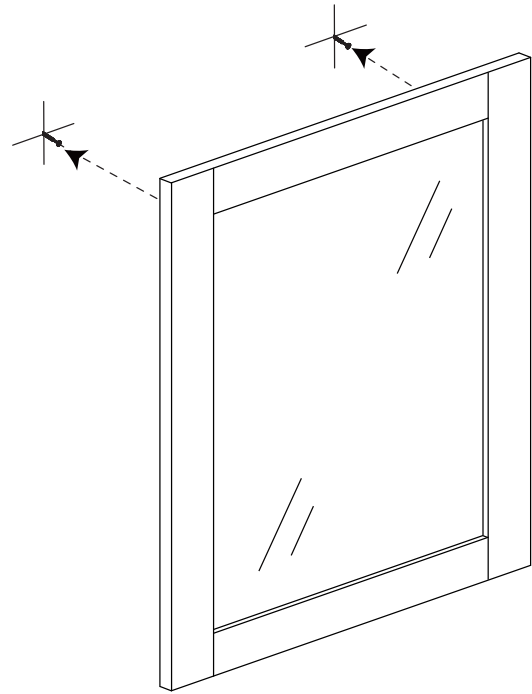

BATHROOM FURNITURES • MOBILIERS DE SALLE DE BAIN

Mirror • Miroir

M3627DB

- MDF Frame Mirror
Miroir à cadre en MDF

Tools You Will Need - Outils Requis

Power drill
Perceuse électrique

Screwdriver
Tournevis

Pencil
Crayon

| | |
|---|---|
|  |  |
| 2 x P | 2 x Q |

Installation Instruction / Instruction D'installation

Hanging vertically / Hanging verticalement

Step 1 / Étape 1

Step 2 / Étape 2

Hanging horizontally / Hanging horizo