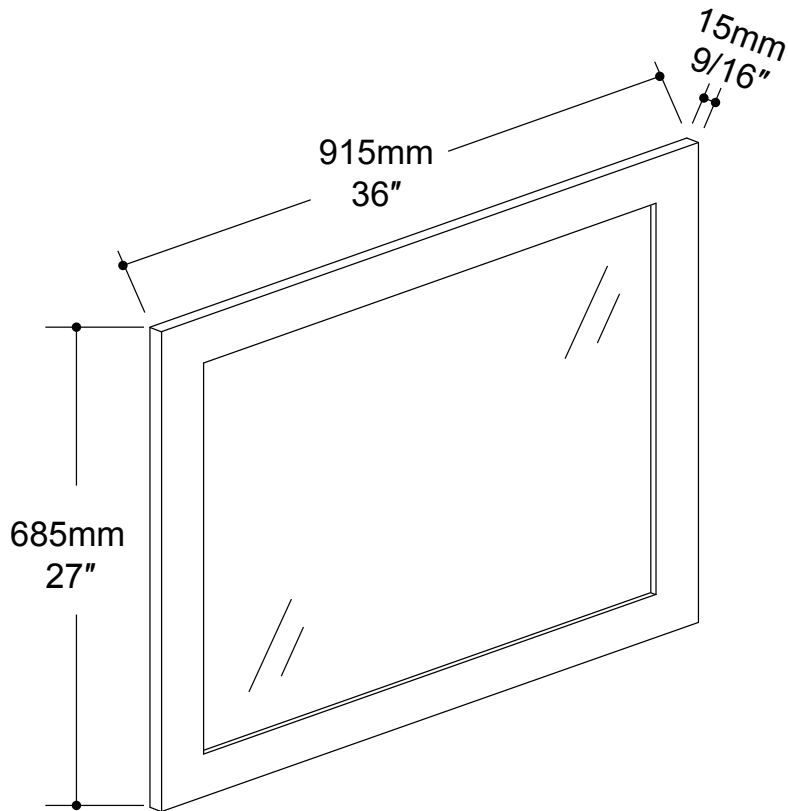

BATHROOM FURNITURES • MOBILIERS DE SALLE DE BAIN

Mirror • Miroir

M3627DB

- MDF Frame Mirror
Miroir à cadre en MDF

Tools You Will Need - Outils Requis

Power drill
Perceuse électrique

Screwdriver
Tournevis

Pencil
Crayon

| | |
|---|---|
|  |  |
| 2 x P | 2 x Q |

Installation Instruction / Instruction D'installation

Hanging vertically / Hanging verticalement

Step 1 / Étape 1

Step 2 / Étape 2

Hanging horizontally / Hanging horizo