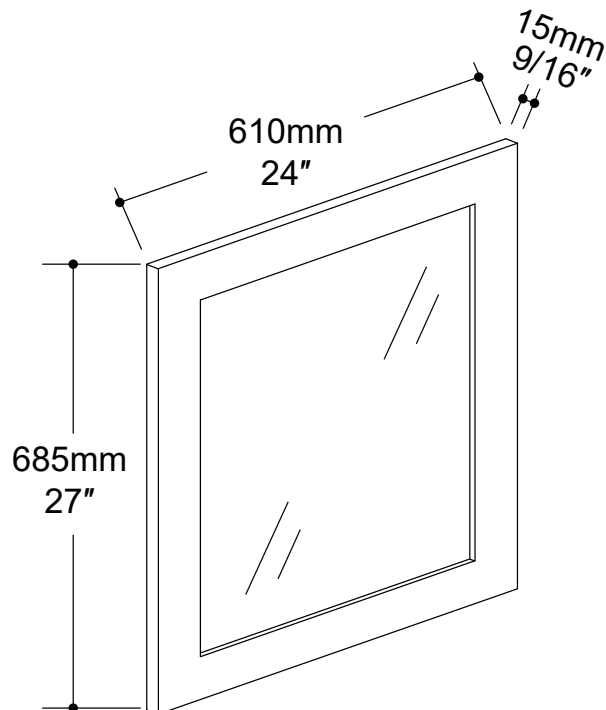

BATHROOM FURNITURE • MOBILIER DE SALLE DE BAIN

Mirror • Miroir

M2427DB

- MDF Frame Mirror
Miroir à cadre en MDF

Tools You Will Need - Outils Requis

Power drill
Perceuse électrique

Screwdriver
Tournevis

Pencil
Crayon

	
2 x P	2 x Q

Installation Instruction / Instruction D'installation

Hanging vertically / Hanging verticalement

Step 1 / Étape 1

Step 2 / Étape 2

Hanging horizontally / Hanging horizo

Step 1 / Étape 1

Step 2 / Étape 2