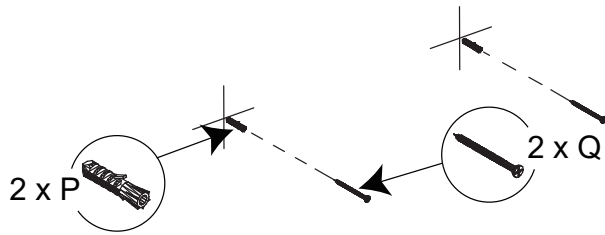

BATHROOM FURNITURE • MOBILIER DE SALLE DE BAIN

Mirror • Miroir

M2427DB

- MDF Frame Mirror
Miroir à cadre en MDF

Tools You Will Need - Outils Requis

Power drill
Perceuse électrique

Screwdriver
Tournevis

Pencil
Crayon

	
2 x P	2 x Q

Installation Instruction / Instruction D'installation

Hanging vertically / Hanging verticalement

Step 1 / Étape 1

Step 2 / Étape 2

Hanging horizontally / Hanging horizo

Step 1 / Étape 1

Step 2 / Étape 2