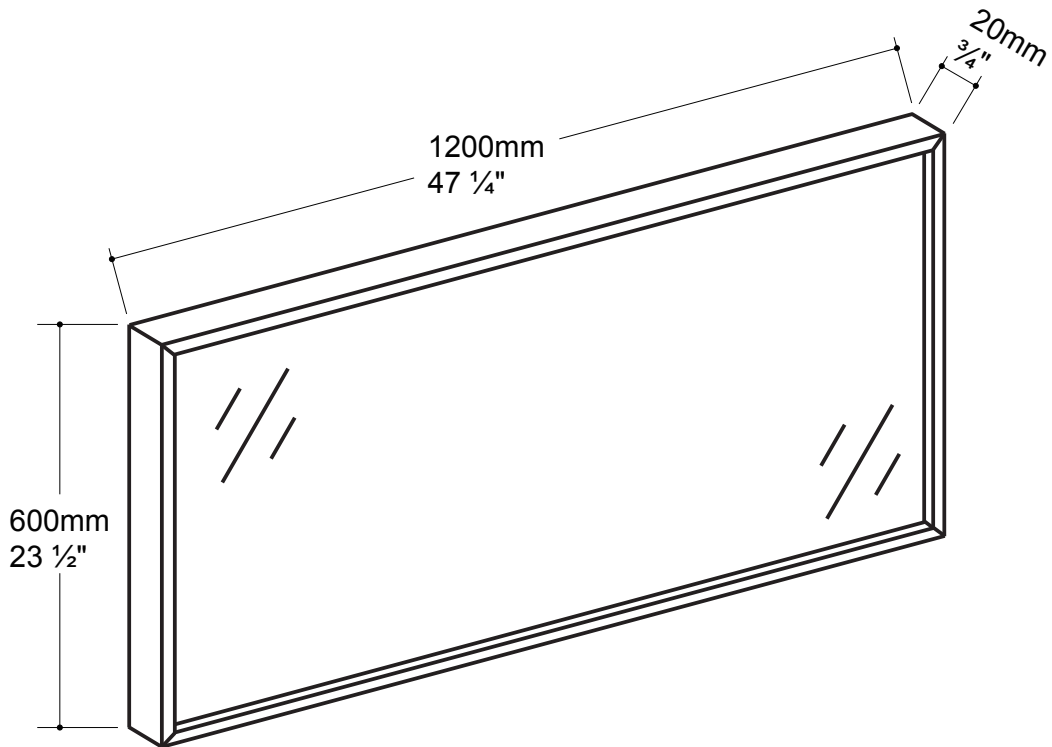

BATHROOM FURNITURE • MOBILIER DE SALLE DE BAIN

Mirror • Miroir

M12060AL

- Aluminum frame mirror
- Miroir à cadre en aluminium

Tools You Will Need - Outils Requis

Power drill
Perceuse électrique

Screwdriver
Tournevis