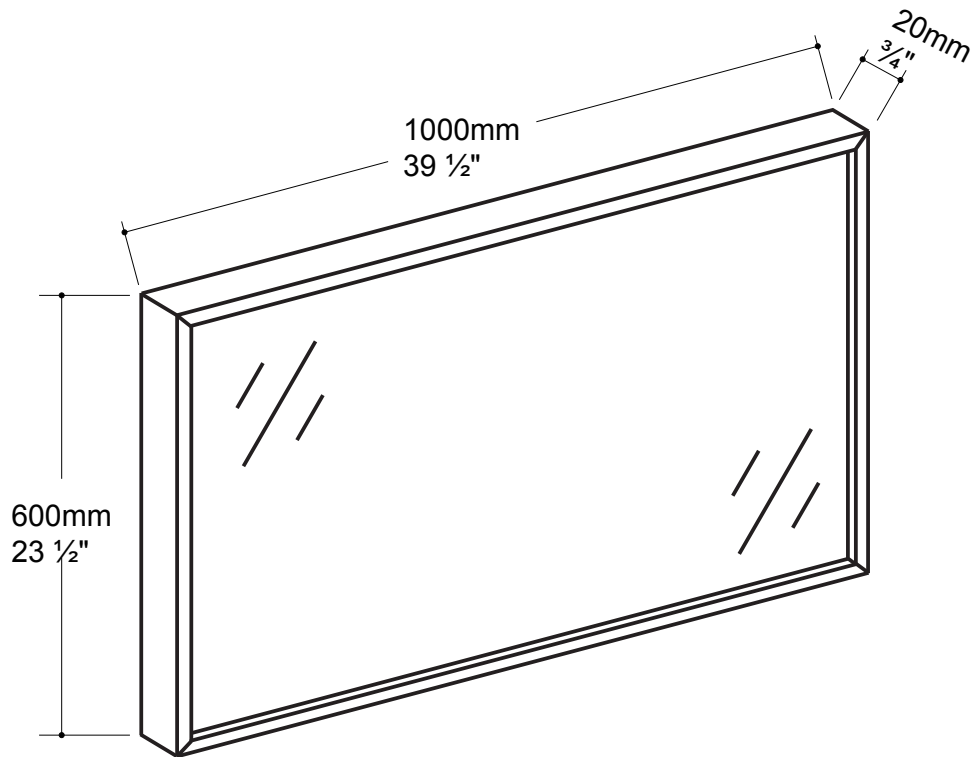

BATHROOM FURNITURE • MOBILIER DE SALLE DE BAIN

Mirror • Miroir

M10060AL

- Aluminum frame mirror
- Miroir à cadre en aluminium

Tools You Will Need - Outils Requis

Power drill
Perceuse électrique

Screwdriver
Tournevis