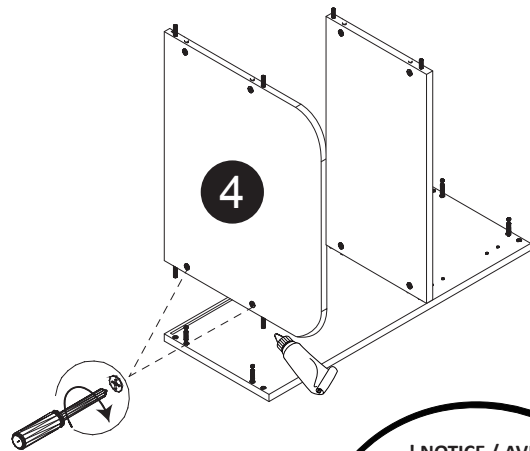

Dimension / Size:

NUM	DIMENSION / SIZE: W x D x H (mm)	QTÉ / QTY
1- Panneau côté gauche Left side panel	12-3/4" x 5/8"T x 30" 324 x 16T x 762	1
2- Morceau du dessus Top side panel	22-5/8" x 5/8" x 12-3/4" 577 x 16T x 324	1
3- Panneau intérieure Inner panel	22-5/8" x 5/8" x 12-3/4" 577 x 16T x 324	1
4- Plaque de protection Bottom side panel	22-5/8" x 5/8T" x 17-7/8" 577 x 16T x 457	1
5- Panneau arrière Back side panel	23" x 3/8"T x 29" 587 x 12T x 739	1
6- Panneau côté droit Right side panel	12-3/4" x 5/8"T x 30" 324 x 16T x 762	1
7- Porte Door	11-7/8" x 5/8"T x 11-7/8" 302 x 18T x 302	2

Liste de pièces / Part List:

 8 X A	 12 X B	 12 X C₁	Master Part : A. Vis pour charnière/Screw for door hinge B. Vis pour cam-lock/Metal cam C ₁ . Capuchon pour cam-lock/Cap for cam-lock E. Charnière côté panneau/Hinge part on side panels F. Charnière côté porte/Hinge part on doors G. Colle/Glue L. Wood dowel(pre-installed on panels) O. Cam-lock(pre-installed on panels) W. Amortisseur de portes/Door bumper Y. Vis pour étagère/Screw for shelf
 4 X E	 4 X F	 1 X G	
 12 X L	 12 X O	 4 X W	
 2 X Y			

Étape 1 / Step 1

Étape 2 / Step 2

Étape 3 / Step 3

Étape 4 / Step 4

Étape 5 / Step 5

Étape 6 / Step 6

! NOTICE / AVIS :
 Please pay attention to the install direction of back-side panel.
 S'il vous plaît prêter attention à l'installation direction du panneau latéral arrière.
 Side panel / Le panneau latéral
 Back-side panel / Retour-côté panneau