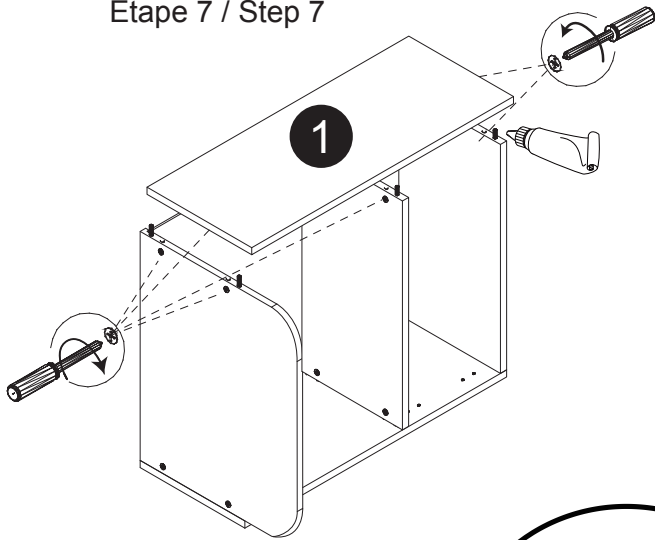

Étape 9 / Step 9

Étape 7 / Step 7