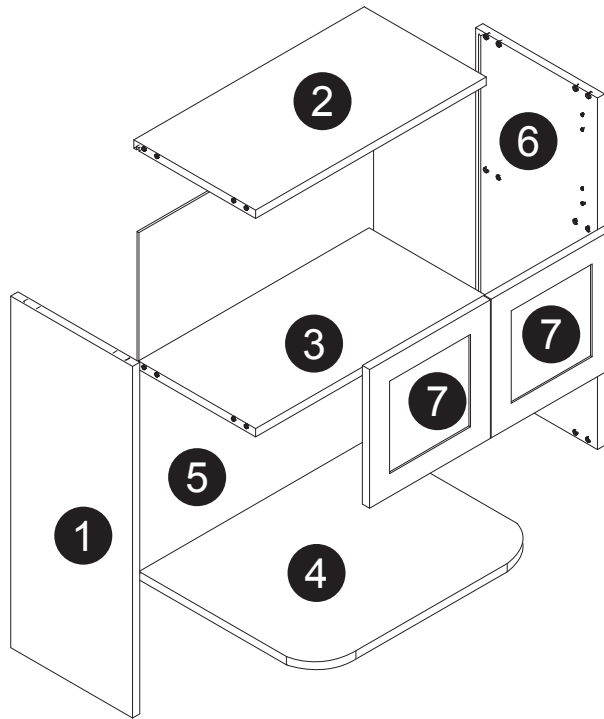

KUIZEN

Color : Matt White
Couleur : Blanc Mat

KUI-WMW2430-11

24"L/W x 18"P/D x 30"H

Tools You Will Need - Outils Requis

Rubber Hammer
Marteau caoutchouc

Screwdriver
Tournevis

Pencil
Crayon

Dimension / Size:

NUM	DIMENSION / SIZE: W x D x H (mm)	QTÉ / QTY
1- Panneau côté gauche Left side panel	12-3/4" x 5/8"T x 30" 324 x 16T x 762	1
2- Morceau du dessus Top side panel	22-5/8" x 5/8" x 12-3/4" 577 x 16T x 324	1
3- Panneau intérieure Inner panel	22-5/8" x 5/8" x 12-3/4" 577 x 16T x 324	1
4- Plaque de protection Bottom side panel	22-5/8" x 5/8T" x 17-7/8" 577 x 16T x 457	1
5- Panneau arrière Back side panel	23" x 3/8"T x 29" 587 x 12T x 739	1
6- Panneau côté droit Right side panel	12-3/4" x 5/8"T x 30" 324 x 16T x 762	1
7- Porte Door	11-7/8" x 5/8"T x 11-7/8" 302 x 18T x 302	2

Liste de pièces / Part List:

 8 X A	 12 X B	 12 X C₁	Master Part : A. Vis pour charnière/Screw for door hinge B. Vis pour cam-lock/Metal cam C ₁ . Capuchon pour cam-lock/Cap for cam-lock E. Charnière côté panneau/Hinge part on side panels F. Charnière côté porte/Hinge part on doors G. Colle/Glue L. Wood dowel(pre-installed on panels) O. Cam-lock(pre-installed on panels) W. Amortisseur de portes/Door bumper Y. Vis pour étagère/Screw for shelf
 4 X E	 4 X F	 1 X G	
 12 X L	 12 X O	 4 X W	
 2 X Y			

Étape 1 / Step 1

Étape 2 / Step 2

Étape 3 / Step 3

Étape 4 / Step 4

Étape 5 / Step 5

Étape 6 / Step 6

! NOTICE / AVIS :
 Please pay attention to the install direction of back-side panel.
 S'il vous plaît prêter attention à l'installation direction du panneau latéral arrière.
 Side panel / Le panneau latéral
 Back-side panel / Retour-côté panneau