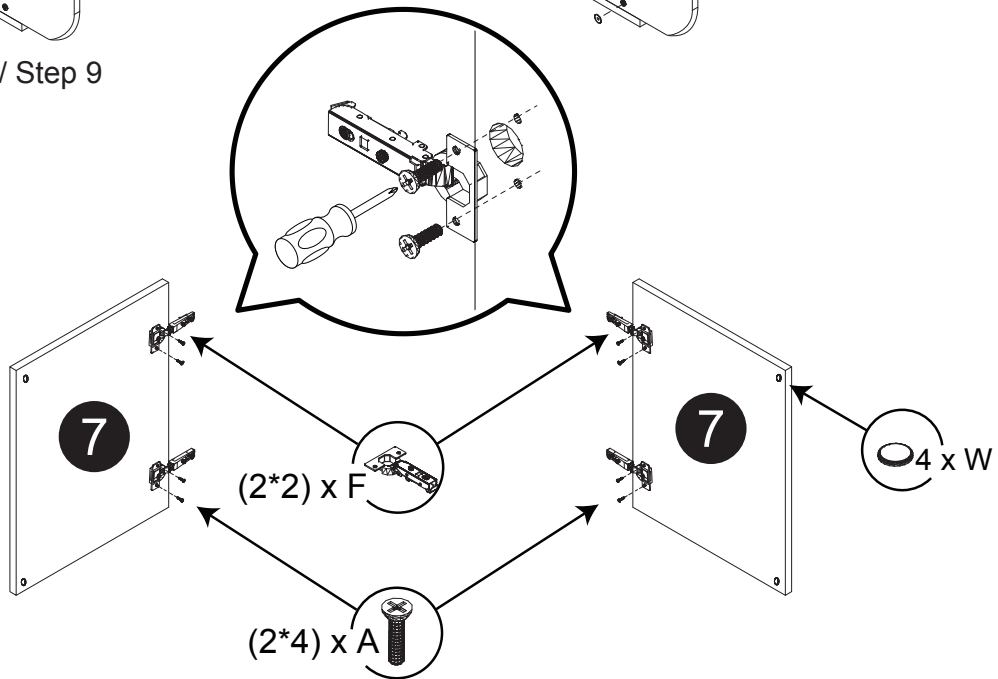

Dimension / Size:

NUM	DIMENSION / SIZE: W x D x H (mm)	QTÉ / QTY
1- Panneau côté gauche Left side panel	12-3/4" x 5/8"T x 30" 324 x 16T x 762	1
2- Morceau du dessus Top side panel	22-5/8" x 5/8" x 12-3/4" 577 x 16T x 324	1
3- Panneau intérieure Inner panel	22-5/8" x 5/8" x 12-3/4" 577 x 16T x 324	1
4- Plaque de protection Bottom side panel	22-5/8" x 5/8T" x 17-7/8" 577 x 16T x 457	1
5- Panneau arrière Back side panel	23" x 3/8"T x 29" 587 x 12T x 739	1
6- Panneau côté droit Right side panel	12-3/4" x 5/8"T x 30" 324 x 16T x 762	1
7- Porte Door	11-7/8" x 5/8"T x 11-7/8" 302 x 18T x 302	2

Liste de pièces / Part List:

 8 X A	 12 X B	 12 X C₁	Master Part : A. Vis pour charnière/Screw for door hinge B. Vis pour cam-lock/Metal cam C ₁ . Capuchon pour cam-lock/Cap for cam-lock E. Charnière côté panneau/Hinge part on side panels F. Charnière côté porte/Hinge part on doors G. Colle/Glue L. Wood dowel(pre-installed on panels) O. Cam-lock(pre-installed on panels) W. Amortisseur de portes/Door bumper Y. Vis pour étagère/Screw for shelf
 4 X E	 4 X F	 1 X G	
 12 X L	 12 X O	 4 X W	
 2 X Y			

Étape 1 / Step 1

Étape 2 / Step 2

Étape 3 / Step 3

Étape 4 / Step 4

Étape 5 / Step 5

Étape 6 / Step 6

! NOTICE / AVIS :
 Please pay attention to the install direction of back-side panel.
 S'il vous plaît prêter attention à l'installation direction du panneau latéral arrière.
 Side panel / Le panneau latéral
 Back-side panel / Retour-côté panneau

Étape 7 / Step 7

Étape 8 / Step 8

Étape 9 / Step 9

Étape 10 / Step 10

Étape 11 / Step 11