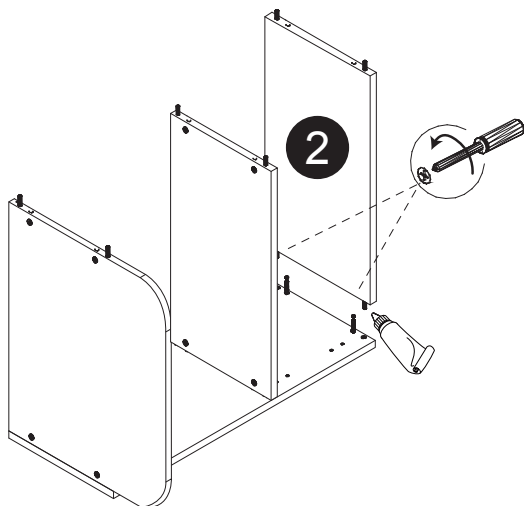

Dimension / Size:

NUM	DIMENSION / SIZE: W x D x H (mm)	QTÉ / QTY
1- Panneau côté gauche Left side panel	12-3/4" x 5/8"T x 30" 324 x 16T x 762	1
2- Morceau du dessus Top side panel	22-5/8" x 5/8" x 12-3/4" 577 x 16T x 324	1
3- Panneau intérieure Inner panel	22-5/8" x 5/8" x 12-3/4" 577 x 16T x 324	1
4- Plaque de protection Bottom side panel	22-5/8" x 5/8T" x 17-7/8" 577 x 16T x 457	1
5- Panneau arrière Back side panel	23" x 3/8"T x 29" 587 x 12T x 739	1
6- Panneau côté droit Right side panel	12-3/4" x 5/8"T x 30" 324 x 16T x 762	1
7- Porte Door	11-7/8" x 5/8"T x 11-7/8" 302 x 18T x 302	2

Liste de pièces / Part List:

 8 X A	 12 X B	 12 X C₁	Master Part : A. Vis pour charnière/Screw for door hinge B. Vis pour cam-lock/Metal cam C ₁ . Capuchon pour cam-lock/Cap for cam-lock E. Charnière côté panneau/Hinge part on side panels F. Charnière côté porte/Hinge part on doors G. Colle/Glue L. Wood dowel(pre-installed on panels) O. Cam-lock(pre-installed on panels) W. Amortisseur de portes/Door bumper Y. Vis pour étagère/Screw for shelf
 4 X E	 4 X F	 1 X G	
 12 X L	 12 X O	 4 X W	
 2 X Y			

Étape 1 / Step 1

Étape 2 / Step 2

Étape 3 / Step 3

Étape 4 / Step 4

Étape 5 / Step 5

Étape 6 / Step 6

! NOTICE / AVIS :
 Please pay attention to the install direction of back-side panel.
 S'il vous plaît prêter attention à l'installation direction du panneau latéral arrière.
 Side panel / Le panneau latéral
 Back-side panel / Retour-côté panneau

Étape 7 / Step 7

Étape 8 / Step 8

Étape 9 / Step 9

Étape 10 / Step 10

Étape 11 / Step 11