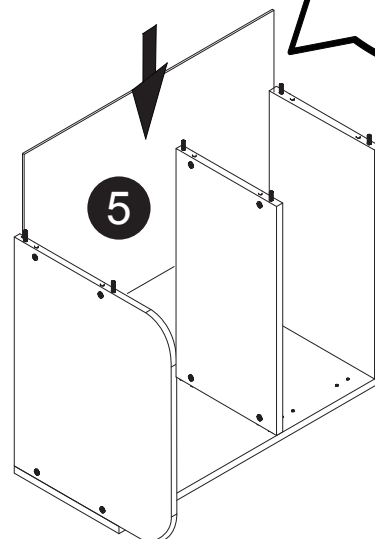

Dimension / Size:

NUM	DIMENSION / SIZE: W x D x H (mm)	QTÉ / QTY
1- Panneau côté gauche Left side panel	12-3/4" x 5/8"T x 30" 324 x 16T x 762	1
2- Morceau du dessus Top side panel	22-5/8" x 5/8" x 12-3/4" 577 x 16T x 324	1
3- Panneau intérieure Inner panel	22-5/8" x 5/8" x 12-3/4" 577 x 16T x 324	1
4- Plaque de protection Bottom side panel	22-5/8" x 5/8T" x 17-7/8" 577 x 16T x 457	1
5- Panneau arrière Back side panel	23" x 3/8"T x 29" 587 x 12T x 739	1
6- Panneau côté droit Right side panel	12-3/4" x 5/8"T x 30" 324 x 16T x 762	1
7- Porte Door	11-7/8" x 5/8"T x 11-7/8" 302 x 18T x 302	2

Liste de pièces / Part List:

 8 X A	 12 X B	 12 X C₁	Master Part : A. Vis pour charnière/Screw for door hinge B. Vis pour cam-lock/Metal cam C ₁ . Capuchon pour cam-lock/Cap for cam-lock E. Charnière côté panneau/Hinge part on side panels F. Charnière côté porte/Hinge part on doors G. Colle/Glue L. Wood dowel(pre-installed on panels) O. Cam-lock(pre-installed on panels) W. Amortisseur de portes/Door bumper Y. Vis pour étagère/Screw for shelf
 4 X E	 4 X F	 1 X G	
 12 X L	 12 X O	 4 X W	
 2 X Y			

Étape 1 / Step 1

Étape 2 / Step 2

Étape 3 / Step 3

Étape 4 / Step 4

Étape 5 / Step 5

Étape 6 / Step 6

! NOTICE / AVIS :
 Please pay attention to the install direction of back-side panel.
 S'il vous plaît prêter attention à l'installation direction du panneau latéral arrière.
 Side panel / Le panneau latéral
 Back-side panel / Retour-côté panneau