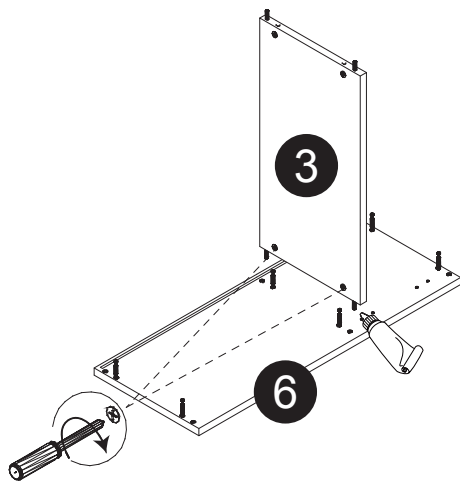

Dimension / Size:

NUM	DIMENSION / SIZE: W x D x H (mm)	QTÉ / QTY
1- Panneau côté gauche Left side panel	12-3/4" x 5/8"T x 30" 324 x 16T x 762	1
2- Morceau du dessus Top side panel	22-5/8" x 5/8" x 12-3/4" 577 x 16T x 324	1
3- Panneau intérieure Inner panel	22-5/8" x 5/8" x 12-3/4" 577 x 16T x 324	1
4- Plaque de protection Bottom side panel	22-5/8" x 5/8T" x 17-7/8" 577 x 16T x 457	1
5- Panneau arrière Back side panel	23" x 3/8"T x 29" 587 x 12T x 739	1
6- Panneau côté droit Right side panel	12-3/4" x 5/8"T x 30" 324 x 16T x 762	1
7- Porte Door	11-7/8" x 5/8"T x 11-7/8" 302 x 18T x 302	2

Liste de pièces / Part List:

 8 X A	 12 X B	 12 X C₁	Master Part : A. Vis pour charnière/Screw for door hinge B. Vis pour cam-lock/Metal cam C ₁ . Capuchon pour cam-lock/Cap for cam-lock E. Charnière côté panneau/Hinge part on side panels F. Charnière côté porte/Hinge part on doors G. Colle/Glue L. Wood dowel(pre-installed on panels) O. Cam-lock(pre-installed on panels) W. Amortisseur de portes/Door bumper Y. Vis pour étagère/Screw for shelf
 4 X E	 4 X F	 1 X G	
 12 X L	 12 X O	 4 X W	
 2 X Y			

Étape 1 / Step 1

Étape 2 / Step 2

Étape 3 / Step 3

Étape 4 / Step 4

Étape 5 / Step 5

Étape 6 / Step 6

! NOTICE / AVIS :
 Please pay attention to the install direction of back-side panel.
 S'il vous plaît prêter attention à l'installation direction du panneau latéral arrière.
 Side panel / Le panneau latéral
 Back-side panel / Retour-côté panneau