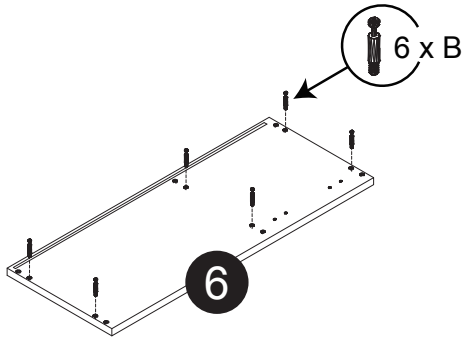

Étape 1 / Step 1