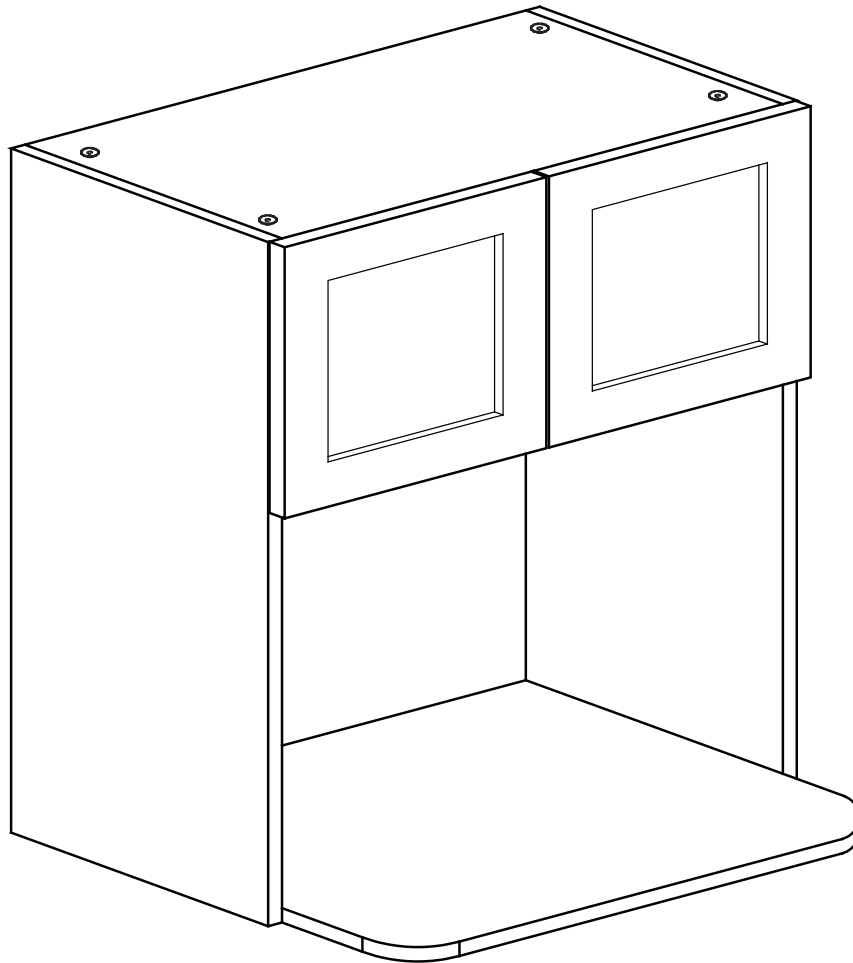

KUIZEN

Color : Matt White
Couleur : Blanc Mat

KUI-WMW2430-11

24"L/W x 18"P/D x 30"H

Tools You Will Need - Outils Requis

Rubber Hammer
Marteau caoutchouc

Screwdriver
Tournevis

Pencil
Crayon

Dimension / Size:

NUM	DIMENSION / SIZE: W x D x H (mm)	QTÉ / QTY
1- Panneau côté gauche Left side panel	12-3/4" x 5/8"T x 30" 324 x 16T x 762	1
2- Morceau du dessus Top side panel	22-5/8" x 5/8" x 12-3/4" 577 x 16T x 324	1
3- Panneau intérieure Inner panel	22-5/8" x 5/8" x 12-3/4" 577 x 16T x 324	1
4- Plaque de protection Bottom side panel	22-5/8" x 5/8T" x 17-7/8" 577 x 16T x 457	1
5- Panneau arrière Back side panel	23" x 3/8"T x 29" 587 x 12T x 739	1
6- Panneau côté droit Right side panel	12-3/4" x 5/8"T x 30" 324 x 16T x 762	1
7- Porte Door	11-7/8" x 5/8"T x 11-7/8" 302 x 18T x 302	2

Liste de pièces / Part List:

 8 X A	 12 X B	 12 X C₁	Master Part : A. Vis pour charnière/Screw for door hinge B. Vis pour cam-lock/Metal cam C ₁ . Capuchon pour cam-lock/Cap for cam-lock E. Charnière côté panneau/Hinge part on side panels F. Charnière côté porte/Hinge part on doors G. Colle/Glue L. Wood dowel(pre-installed on panels) O. Cam-lock(pre-installed on panels) W. Amortisseur de portes/Door bumper Y. Vis pour étagère/Screw for shelf
 4 X E	 4 X F	 1 X G	
 12 X L	 12 X O	 4 X W	
 2 X Y			