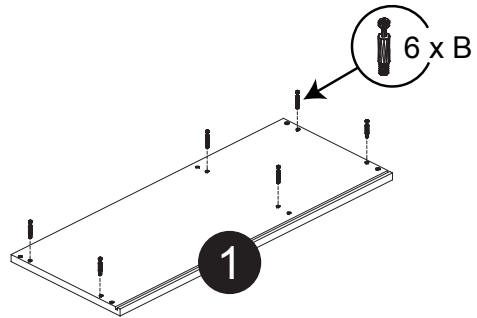

Étape 2 / Step 2