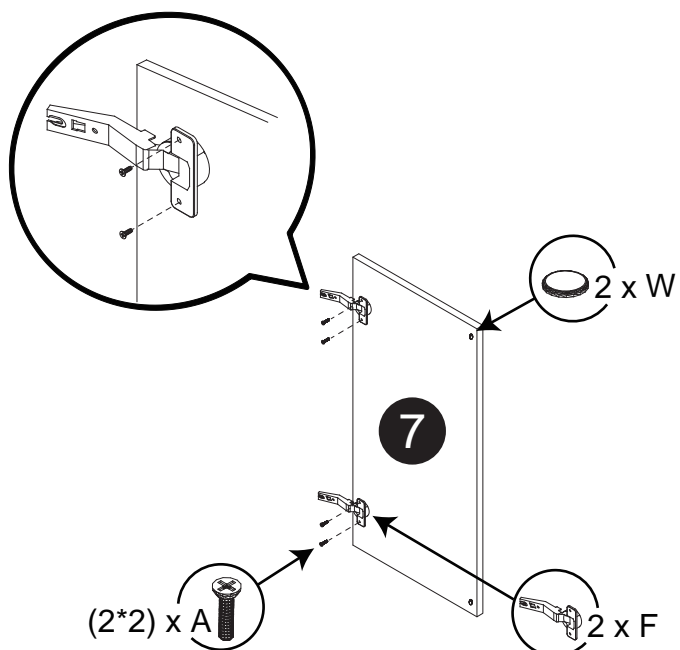

Étape 11 / Step 11