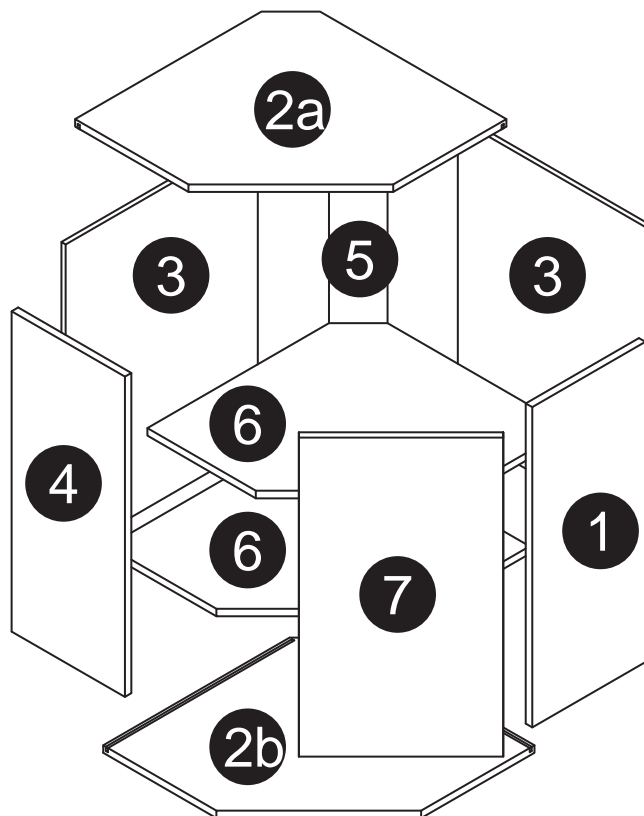

## KUI-WDC2430-21

24"L/W x 24"P/D x 30"H

### Outils Requis - Tools You Will Need

Marteau caoutchouc  
Rubber Hammer

Tournevis  
Screwdriver

Crayon  
Pencil

Dimension / Size:

NUM	DIMENSION / SIZE: W x D x H (mm)	QTÉ / QTY
1- Panneau côté gauche Left side panel	12-7/8" x 5/8"T x30" 329 x 16T x 762	1
2a- Morceau du dessus Top side panel	23-3/8" x 5/8"T x 23-3/8" 594 x 16T x 594	1
2b- Plaque de protection Bottom side panel	23-3/8" x 5/8"T x 23-3/8" 594 x 16T x 594	1
3- Panneau arrière Back side panel	20-1/2" x 3/8" x29 " 523 x 12T x 739	2
4- Panneau côté droit Right side panel	12-7/8" x 5/8"T x30" 329 x 16T x 762	1
5- Panneau arrière Back side panel	28-5/8" x 5/8"T x 4-3/4" 729 x 16T x 122	1
6- Tablette intérieure Inner shelf	25-3/8" x 5/8"T x 25-3/8" 579.5 x 16T x 579.5	2
7- Porte Door	14-7/8" x 5/8"T x 29-7/8" 378 x 18T x 759	1

Liste de pièces / Part List:

			Master Part : A. Vis pour charnière/Screw for door hinge B. Vis pour cam-lock/Metal cam C1. Capuchon pour cam-lock/Cap for cam-lock D. Goupille pour tablette/Shelf pin E. Charnière côté panneau/Hinge part on side panels F. Charnière côté porte/Hinge part on doors G. Colle/Glue L. Wood dowel(pre-installed on panels) O. Cam-lock(pre-installed on panels) P1. Capuchon pour tous les panneaux/Cap for holes on side panel W. Amortisseur de portes/Door bumper
4 X A	10 X B	10 X C1	
			
10 X D	2 X E	2 X F	
			
1 X G	12 X L	10 X O	
			
34 X P1	2 X W		