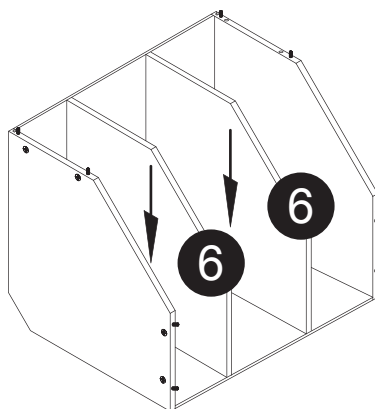

### Outils Requis - Tools You Will Need

Marteau caoutchouc  
Rubber Hammer

Tournevis  
Screwdriver

Crayon  
Pencil

Dimension / Size:

NUM	DIMENSION / SIZE: W x D x H (mm)	QTÉ / QTY
1- Panneau côté gauche Left side panel	12-7/8" x 5/8"T x30" 329 x 16T x 762	1
2a- Morceau du dessus Top side panel	23-3/8" x 5/8"T x 23-3/8" 594 x 16T x 594	1
2b- Plaque de protection Bottom side panel	23-3/8" x 5/8"T x 23-3/8" 594 x 16T x 594	1
3- Panneau arrière Back side panel	20-1/2" x 3/8" x29 " 523 x 12T x 739	2
4- Panneau côté droit Right side panel	12-7/8" x 5/8"T x30" 329 x 16T x 762	1
5- Panneau arrière Back side panel	28-5/8" x 5/8"T x 4-3/4" 729 x 16T x 122	1
6- Tablette intérieure Inner shelf	25-3/8" x 5/8"T x 25-3/8" 579.5 x 16T x 579.5	2
7- Porte Door	14-7/8" x 5/8"T x 29-7/8" 378 x 18T x 759	1

Liste de pièces / Part List:

			Master Part : A. Vis pour charnière/Screw for door hinge B. Vis pour cam-lock/Metal cam C1. Capuchon pour cam-lock/Cap for cam-lock D. Goupille pour tablette/Shelf pin E. Charnière côté panneau/Hinge part on side panels F. Charnière côté porte/Hinge part on doors G. Colle/Glue L. Wood dowel(pre-installed on panels) O. Cam-lock(pre-installed on panels) P1. Capuchon pour tous les panneaux/Cap for holes on side panel W. Amortisseur de portes/Door bumper
4 X A	10 X B	10 X C1	
			
10 X D	2 X E	2 X F	
			
1 X G	12 X L	10 X O	
			
34 X P1	2 X W		

Étape 1 / Step 1

Étape 2 / Step 2

Étape 3 / Step 3

Étape 4 / Step 4

Étape 5 / Step 5

Étape 6 / Step 6

Étape 7 / Step 7

Étape 8 / Step 8