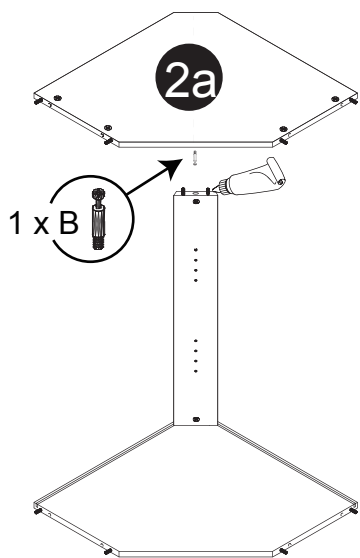

Étape 3 / Step 3