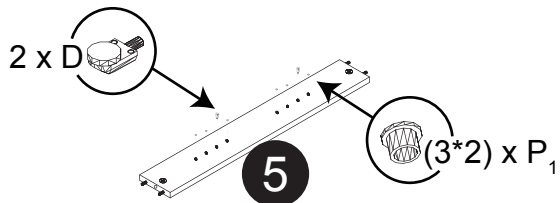

Étape 1 / Step 1