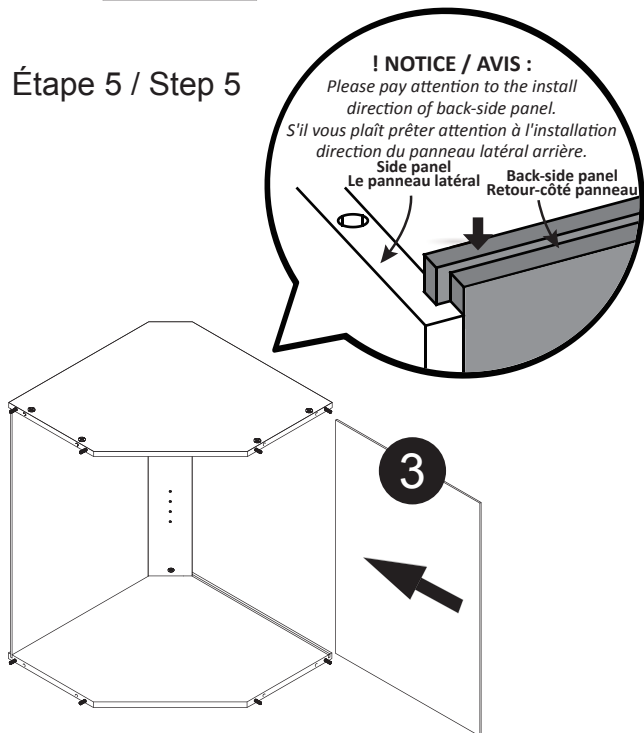

Liste de pièces / Part List:

			Master Part : A. Vis pour charnière/Screw for door hinge B. Vis pour cam-lock/Metal cam C1. Capuchon pour cam-lock/Cap for cam-lock D. Goupille pour tablette/Shelf pin E. Charnière côté panneau/Hinge part on side panels F. Charnière côté porte/Hinge part on doors G. Colle/Glue L. Wood dowel(pre-installed on panels) O. Cam-lock(pre-installed on panels) P1. Capuchon pour tous les panneaux/Cap for holes on side panel W. Amortisseur de portes/Door bumper
4 X A	10 X B	10 X C1	
			
10 X D	2 X E	2 X F	
			
1 X G	12 X L	10 X O	
			
34 X P1	2 X W		

Étape 1 / Step 1

Étape 2 / Step 2

Étape 3 / Step 3

Étape 4 / Step 4

Étape 5 / Step 5

Étape 6 / Step 6

Étape 7 / Step 7

Étape 8 / Step 8