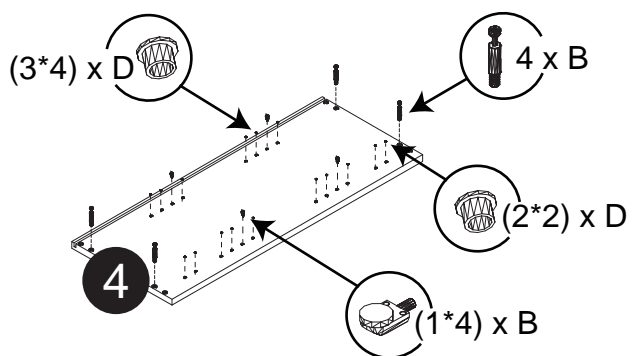

### Outils Requis - Tools You Will Need

Marteau caoutchouc  
Rubber Hammer

Tournevis  
Screwdriver

Crayon  
Pencil

Dimension / Size:

NUM	DIMENSION / SIZE: W x D x H (mm)	QTÉ / QTY
1- Panneau côté gauche Left side panel	12-7/8" x 5/8"T x30" 329 x 16T x 762	1
2a- Morceau du dessus Top side panel	23-3/8" x 5/8"T x 23-3/8" 594 x 16T x 594	1
2b- Plaque de protection Bottom side panel	23-3/8" x 5/8"T x 23-3/8" 594 x 16T x 594	1
3- Panneau arrière Back side panel	20-1/2" x 3/8" x29 " 523 x 12T x 739	2
4- Panneau côté droit Right side panel	12-7/8" x 5/8"T x30" 329 x 16T x 762	1
5- Panneau arrière Back side panel	28-5/8" x 5/8"T x 4-3/4" 729 x 16T x 122	1
6- Tablette intérieure Inner shelf	25-3/8" x 5/8"T x 25-3/8" 579.5 x 16T x 579.5	2
7- Porte Door	14-7/8" x 5/8"T x 29-7/8" 378 x 18T x 759	1

Liste de pièces / Part List:

			Master Part : A. Vis pour charnière/Screw for door hinge B. Vis pour cam-lock/Metal cam C1. Capuchon pour cam-lock/Cap for cam-lock D. Goupille pour tablette/Shelf pin E. Charnière côté panneau/Hinge part on side panels F. Charnière côté porte/Hinge part on doors G. Colle/Glue L. Wood dowel(pre-installed on panels) O. Cam-lock(pre-installed on panels) P1. Capuchon pour tous les panneaux/Cap for holes on side panel W. Amortisseur de portes/Door bumper
4 X A	10 X B	10 X C1	
			
10 X D	2 X E	2 X F	
			
1 X G	12 X L	10 X O	
			
34 X P1	2 X W		

Étape 1 / Step 1

Étape 2 / Step 2

Étape 3 / Step 3

Étape 4 / Step 4

Étape 5 / Step 5

Étape 6 / Step 6

Étape 7 / Step 7

Étape 8 / Step 8

Étape 9 / Step 9

Étape 10 / Step 10

Étape 11 / Step 11

Étape 12 / Step 12