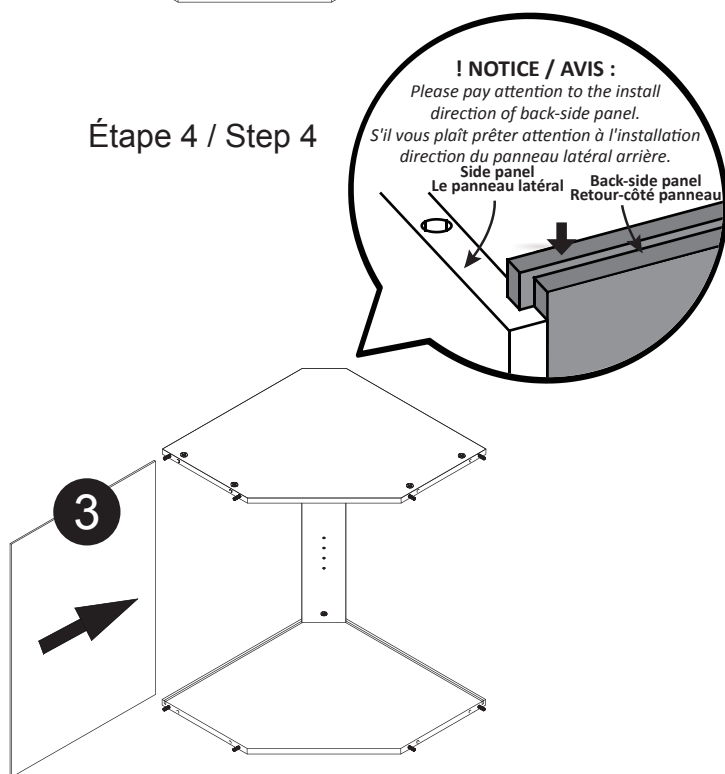

### Outils Requis - Tools You Will Need

Marteau caoutchouc  
Rubber Hammer

Tournevis  
Screwdriver

Crayon  
Pencil

Dimension / Size:

NUM	DIMENSION / SIZE: W x D x H (mm)	QTÉ / QTY
1- Panneau côté gauche Left side panel	12-7/8" x 5/8"T x30" 329 x 16T x 762	1
2a- Morceau du dessus Top side panel	23-3/8" x 5/8"T x 23-3/8" 594 x 16T x 594	1
2b- Plaque de protection Bottom side panel	23-3/8" x 5/8"T x 23-3/8" 594 x 16T x 594	1
3- Panneau arrière Back side panel	20-1/2" x 3/8" x29 " 523 x 12T x 739	2
4- Panneau côté droit Right side panel	12-7/8" x 5/8"T x30" 329 x 16T x 762	1
5- Panneau arrière Back side panel	28-5/8" x 5/8"T x 4-3/4" 729 x 16T x 122	1
6- Tablette intérieure Inner shelf	25-3/8" x 5/8"T x 25-3/8" 579.5 x 16T x 579.5	2
7- Porte Door	14-7/8" x 5/8"T x 29-7/8" 378 x 18T x 759	1

Liste de pièces / Part List:

			Master Part : A. Vis pour charnière/Screw for door hinge B. Vis pour cam-lock/Metal cam C1. Capuchon pour cam-lock/Cap for cam-lock D. Goupille pour tablette/Shelf pin E. Charnière côté panneau/Hinge part on side panels F. Charnière côté porte/Hinge part on doors G. Colle/Glue L. Wood dowel(pre-installed on panels) O. Cam-lock(pre-installed on panels) P1. Capuchon pour tous les panneaux/Cap for holes on side panel W. Amortisseur de portes/Door bumper
4 X A	10 X B	10 X C1	
			
10 X D	2 X E	2 X F	
			
1 X G	12 X L	10 X O	
			
34 X P1	2 X W		

Étape 1 / Step 1

Étape 2 / Step 2

Étape 3 / Step 3

Étape 4 / Step 4

Étape 5 / Step 5

Étape 6 / Step 6

Étape 7 / Step 7

Étape 8 / Step 8