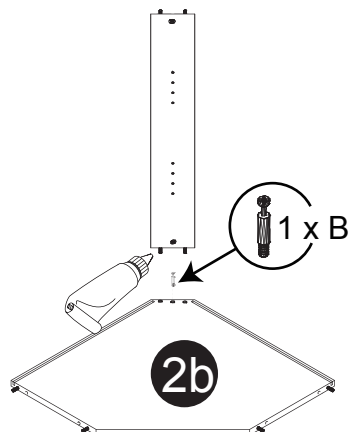

Étape 2 / Step 2