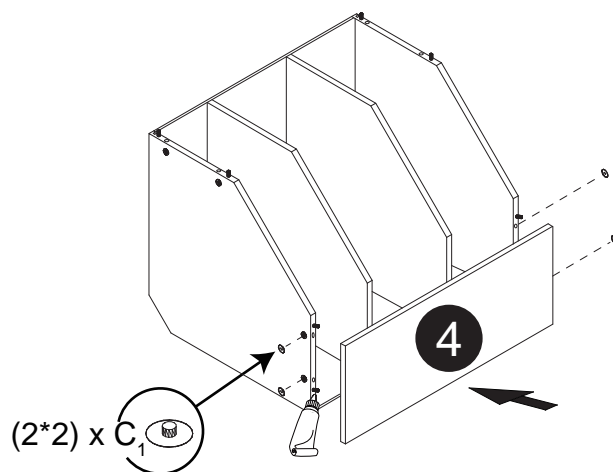

Liste de pièces / Part List:

			Master Part : A. Vis pour charnière/Screw for door hinge B. Vis pour cam-lock/Metal cam C1. Capuchon pour cam-lock/Cap for cam-lock D. Goupille pour tablette/Shelf pin E. Charnière côté panneau/Hinge part on side panels F. Charnière côté porte/Hinge part on doors G. Colle/Glue L. Wood dowel(pre-installed on panels) O. Cam-lock(pre-installed on panels) P1. Capuchon pour tous les panneaux/Cap for holes on side panel W. Amortisseur de portes/Door bumper
4 X A	10 X B	10 X C1	
			
10 X D	2 X E	2 X F	
			
1 X G	12 X L	10 X O	
			
34 X P1	2 X W		

Étape 1 / Step 1

Étape 2 / Step 2

Étape 3 / Step 3

Étape 4 / Step 4

Étape 5 / Step 5

Étape 6 / Step 6

Étape 7 / Step 7

Étape 8 / Step 8