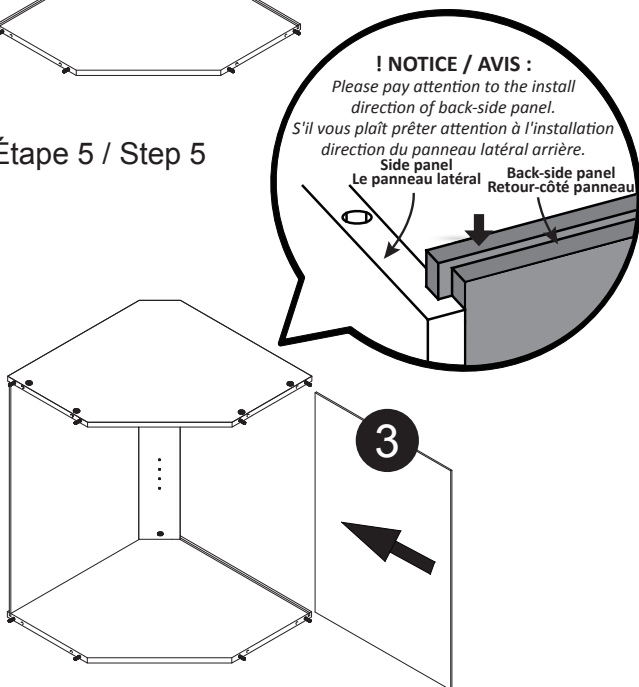

Dimension / Size:

| NUM | DIMENSION / SIZE: W x D x H (mm) | QTÉ / QTY |
|---|---|-----------|
| 1- Panneau côté gauche Left side panel | 12-7/8" x 5/8" T x 30" 329 x 16T x 762 | 1 |
| 2a- Morceau du dessus Top side panel | 23-3/8" x 5/8" T x 23-3/8" 594 x 16T x 594 | 1 |
| 2b- Plaque de protection Bottom side panel | 23-3/8" x 5/8" T x 23-3/8" 594 x 16T x 594 | 1 |
| 3- Panneau arrière Back side panel | 20-1/2" x 3/8" x 29" 523 x 12T x 739 | 2 |
| 4- Panneau côté droit Right side panel | 12-7/8" x 5/8" T x 30" 329 x 16T x 762 | 1 |
| 5- Panneau arrière Back side panel | 28-5/8" x 5/8" T x 4-3/4" 729 x 16T x 122 | 1 |
| 6- Tablette intérieure Inner shelf | 25-3/8" x 5/8" T x 25-3/8" 579.5 x 16T x 579.5 | 2 |
| 7- Porte Door | 14-7/8" x 5/8" T x 29-7/8" 378 x 18T x 759 | 1 |

Liste de pièces / Part List:

| | | | |
|--|--|--|--|
|  4 X A |  10 X B |  10 X C₁ | <p>Master Part :</p> <p>A. Vis pour charnière/Screw for door hinge B. Vis pour cam-lock/Metal cam C₁. Capuchon pour cam-lock/Cap for cam-lock D. Goupille pour tablette/Shelf pin E. Charnière côté panneau/Hinge part on side panels F. Charnière côté porte/Hinge part on doors G. Colle/Glue L. Wood dowel(pre-installed on panels) O. Cam-lock(pre-installed on panels) P₁. Capuchon pour tous les panneaux/Cap for holes on side panel W. Amortisseur de portes/Door bumper</p> |
|  10 X D |  2 X E |  2 X F | |
|  1 X G |  12 X L |  10 X O | |
|  34 X P₁ |  2 X W | | |

Étape 1 / Step 1

Étape 2 / Step 2

Étape 3 / Step 3

Étape 4 / Step 4

Étape 5 / Step 5

Étape 6 / Step 6

Étape 7 / Step 7

Étape 8 / Step 8