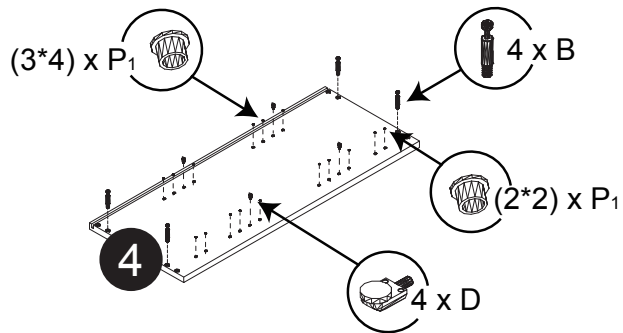

Dimension / Size:

| NUM | DIMENSION / SIZE: W x D x H (mm) | QTÉ / QTY |
|---|---|-----------|
| 1- Panneau côté gauche Left side panel | 12-7/8" x 5/8" T x 30" 329 x 16T x 762 | 1 |
| 2a- Morceau du dessus Top side panel | 23-3/8" x 5/8" T x 23-3/8" 594 x 16T x 594 | 1 |
| 2b- Plaque de protection Bottom side panel | 23-3/8" x 5/8" T x 23-3/8" 594 x 16T x 594 | 1 |
| 3- Panneau arrière Back side panel | 20-1/2" x 3/8" x 29" 523 x 12T x 739 | 2 |
| 4- Panneau côté droit Right side panel | 12-7/8" x 5/8" T x 30" 329 x 16T x 762 | 1 |
| 5- Panneau arrière Back side panel | 28-5/8" x 5/8" T x 4-3/4" 729 x 16T x 122 | 1 |
| 6- Tablette intérieure Inner shelf | 25-3/8" x 5/8" T x 25-3/8" 579.5 x 16T x 579.5 | 2 |
| 7- Porte Door | 14-7/8" x 5/8" T x 29-7/8" 378 x 18T x 759 | 1 |

Liste de pièces / Part List:

| | | | |
|--|--|--|--|
|  4 X A |  10 X B |  10 X C₁ | <p>Master Part :</p> <p>A. Vis pour charnière/Screw for door hinge B. Vis pour cam-lock/Metal cam C₁. Capuchon pour cam-lock/Cap for cam-lock D. Goupille pour tablette/Shelf pin E. Charnière côté panneau/Hinge part on side panels F. Charnière côté porte/Hinge part on doors G. Colle/Glue L. Wood dowel(pre-installed on panels) O. Cam-lock(pre-installed on panels) P₁. Capuchon pour tous les panneaux/Cap for holes on side panel W. Amortisseur de portes/Door bumper</p> |
|  10 X D |  2 X E |  2 X F | |
|  1 X G |  12 X L |  10 X O | |
|  34 X P₁ |  2 X W | | |

Étape 1 / Step 1

Étape 2 / Step 2

Étape 3 / Step 3

Étape 4 / Step 4

Étape 5 / Step 5

Étape 6 / Step 6

Étape 7 / Step 7

Étape 8 / Step 8

Étape 9 / Step 9

Étape 10 / Step 10

Étape 11 / Step 11

Étape 12 / Step 12