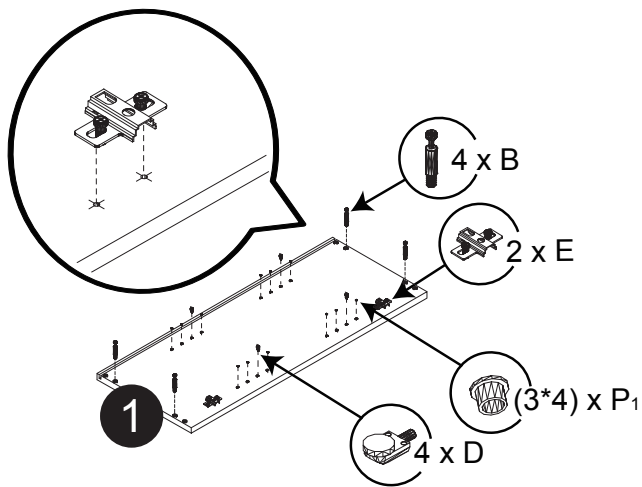

Dimension / Size:

| NUM | DIMENSION / SIZE: W x D x H (mm) | QTÉ / QTY |
|---|---|-----------|
| 1- Panneau côté gauche Left side panel | 12-7/8" x 5/8" T x 30" 329 x 16T x 762 | 1 |
| 2a- Morceau du dessus Top side panel | 23-3/8" x 5/8" T x 23-3/8" 594 x 16T x 594 | 1 |
| 2b- Plaque de protection Bottom side panel | 23-3/8" x 5/8" T x 23-3/8" 594 x 16T x 594 | 1 |
| 3- Panneau arrière Back side panel | 20-1/2" x 3/8" x 29" 523 x 12T x 739 | 2 |
| 4- Panneau côté droit Right side panel | 12-7/8" x 5/8" T x 30" 329 x 16T x 762 | 1 |
| 5- Panneau arrière Back side panel | 28-5/8" x 5/8" T x 4-3/4" 729 x 16T x 122 | 1 |
| 6- Tablette intérieure Inner shelf | 25-3/8" x 5/8" T x 25-3/8" 579.5 x 16T x 579.5 | 2 |
| 7- Porte Door | 14-7/8" x 5/8" T x 29-7/8" 378 x 18T x 759 | 1 |

Liste de pièces / Part List:

| | | | |
|--|--|--|--|
|  4 X A |  10 X B |  10 X C₁ | <p>Master Part :</p> <p>A. Vis pour charnière/Screw for door hinge B. Vis pour cam-lock/Metal cam C₁. Capuchon pour cam-lock/Cap for cam-lock D. Goupille pour tablette/Shelf pin E. Charnière côté panneau/Hinge part on side panels F. Charnière côté porte/Hinge part on doors G. Colle/Glue L. Wood dowel(pre-installed on panels) O. Cam-lock(pre-installed on panels) P₁. Capuchon pour tous les panneaux/Cap for holes on side panel W. Amortisseur de portes/Door bumper</p> |
|  10 X D |  2 X E |  2 X F | |
|  1 X G |  12 X L |  10 X O | |
|  34 X P₁ |  2 X W | | |

Étape 1 / Step 1

Étape 2 / Step 2

Étape 3 / Step 3

Étape 4 / Step 4

Étape 5 / Step 5

Étape 6 / Step 6

Étape 7 / Step 7

Étape 8 / Step 8

Étape 9 / Step 9

Étape 10 / Step 10

Étape 11 / Step 11

Étape 12 / Step 12