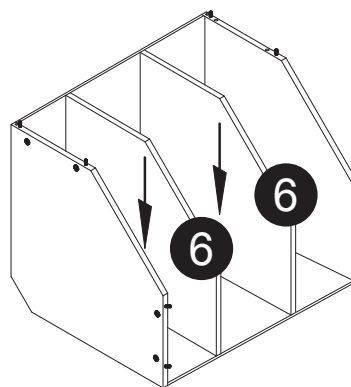

Dimension / Size:

| NUM | DIMENSION / SIZE: W x D x H (mm) | QTÉ / QTY |
|---|---|-----------|
| 1- Panneau côté gauche Left side panel | 12-7/8" x 5/8" T x 30" 329 x 16T x 762 | 1 |
| 2a- Morceau du dessus Top side panel | 23-3/8" x 5/8" T x 23-3/8" 594 x 16T x 594 | 1 |
| 2b- Plaque de protection Bottom side panel | 23-3/8" x 5/8" T x 23-3/8" 594 x 16T x 594 | 1 |
| 3- Panneau arrière Back side panel | 20-1/2" x 3/8" x 29" 523 x 12T x 739 | 2 |
| 4- Panneau côté droit Right side panel | 12-7/8" x 5/8" T x 30" 329 x 16T x 762 | 1 |
| 5- Panneau arrière Back side panel | 28-5/8" x 5/8" T x 4-3/4" 729 x 16T x 122 | 1 |
| 6- Tablette intérieure Inner shelf | 25-3/8" x 5/8" T x 25-3/8" 579.5 x 16T x 579.5 | 2 |
| 7- Porte Door | 14-7/8" x 5/8" T x 29-7/8" 378 x 18T x 759 | 1 |

Liste de pièces / Part List:

| | | | |
|--|--|--|--|
|  4 X A |  10 X B |  10 X C₁ | <p>Master Part :</p> <p>A. Vis pour charnière/Screw for door hinge B. Vis pour cam-lock/Metal cam C₁. Capuchon pour cam-lock/Cap for cam-lock D. Goupille pour tablette/Shelf pin E. Charnière côté panneau/Hinge part on side panels F. Charnière côté porte/Hinge part on doors G. Colle/Glue L. Wood dowel(pre-installed on panels) O. Cam-lock(pre-installed on panels) P₁. Capuchon pour tous les panneaux/Cap for holes on side panel W. Amortisseur de portes/Door bumper</p> |
|  10 X D |  2 X E |  2 X F | |
|  1 X G |  12 X L |  10 X O | |
|  34 X P₁ |  2 X W | | |

Étape 1 / Step 1

Étape 2 / Step 2

Étape 3 / Step 3

Étape 4 / Step 4

Étape 5 / Step 5

Étape 6 / Step 6

Étape 7 / Step 7

Étape 8 / Step 8