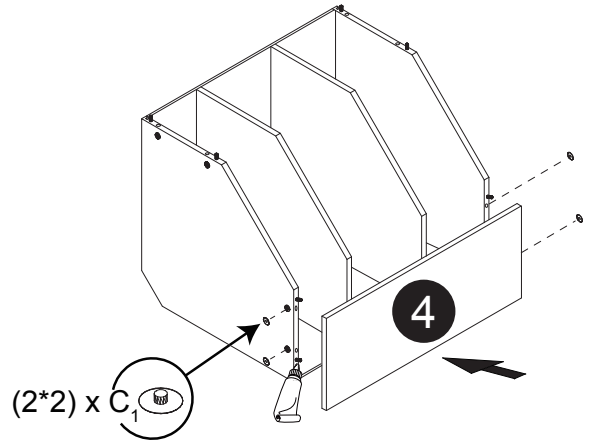

Dimension / Size:

| NUM | DIMENSION / SIZE: W x D x H (mm) | QTÉ / QTY |
|---|---|-----------|
| 1- Panneau côté gauche Left side panel | 12-7/8" x 5/8" T x 30" 329 x 16T x 762 | 1 |
| 2a- Morceau du dessus Top side panel | 23-3/8" x 5/8" T x 23-3/8" 594 x 16T x 594 | 1 |
| 2b- Plaque de protection Bottom side panel | 23-3/8" x 5/8" T x 23-3/8" 594 x 16T x 594 | 1 |
| 3- Panneau arrière Back side panel | 20-1/2" x 3/8" x 29" 523 x 12T x 739 | 2 |
| 4- Panneau côté droit Right side panel | 12-7/8" x 5/8" T x 30" 329 x 16T x 762 | 1 |
| 5- Panneau arrière Back side panel | 28-5/8" x 5/8" T x 4-3/4" 729 x 16T x 122 | 1 |
| 6- Tablette intérieure Inner shelf | 25-3/8" x 5/8" T x 25-3/8" 579.5 x 16T x 579.5 | 2 |
| 7- Porte Door | 14-7/8" x 5/8" T x 29-7/8" 378 x 18T x 759 | 1 |

Liste de pièces / Part List:

| | | | |
|--|--|--|--|
|  4 X A |  10 X B |  10 X C₁ | <p>Master Part :</p> <p>A. Vis pour charnière/Screw for door hinge B. Vis pour cam-lock/Metal cam C₁. Capuchon pour cam-lock/Cap for cam-lock D. Goupille pour tablette/Shelf pin E. Charnière côté panneau/Hinge part on side panels F. Charnière côté porte/Hinge part on doors G. Colle/Glue L. Wood dowel(pre-installed on panels) O. Cam-lock(pre-installed on panels) P₁. Capuchon pour tous les panneaux/Cap for holes on side panel W. Amortisseur de portes/Door bumper</p> |
|  10 X D |  2 X E |  2 X F | |
|  1 X G |  12 X L |  10 X O | |
|  34 X P₁ |  2 X W | | |

Étape 1 / Step 1

Étape 2 / Step 2

Étape 3 / Step 3

Étape 4 / Step 4

Étape 5 / Step 5

Étape 6 / Step 6

Étape 7 / Step 7

Étape 8 / Step 8