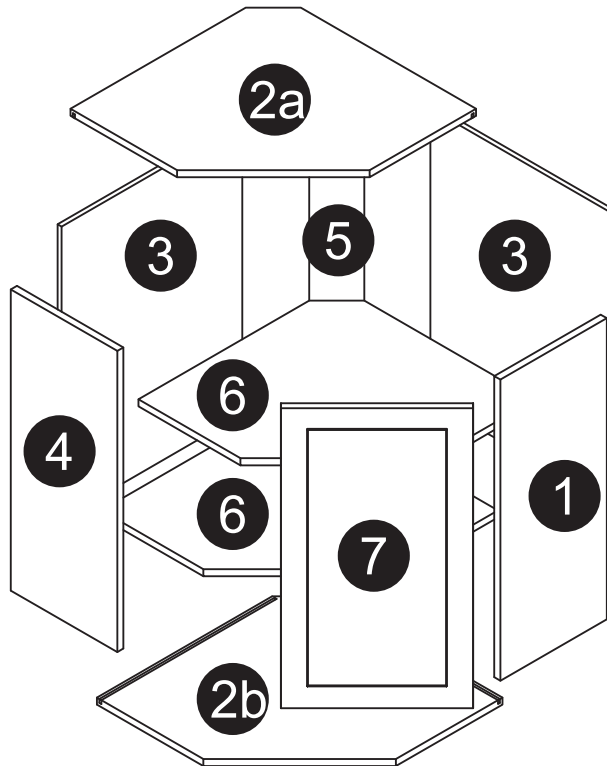

KUIZEN

Color : Matt White
Couleur : Blanc Mat

KUI-WDC2430-11

24"L/W x 24"P/D x 30"H

Tools You Will Need - Outils Requis

Rubber Hammer
Marteau caoutchouc

Screwdriver
Tournevis

Pencil
Crayon

Dimension / Size:

| NUM | DIMENSION / SIZE: W x D x H (mm) | QTÉ / QTY |
|---|---|-----------|
| 1- Panneau côté gauche Left side panel | 12-7/8" x 5/8" T x 30" 329 x 16T x 762 | 1 |
| 2a- Morceau du dessus Top side panel | 23-3/8" x 5/8" T x 23-3/8" 594 x 16T x 594 | 1 |
| 2b- Plaque de protection Bottom side panel | 23-3/8" x 5/8" T x 23-3/8" 594 x 16T x 594 | 1 |
| 3- Panneau arrière Back side panel | 20-1/2" x 3/8" x 29" 523 x 12T x 739 | 2 |
| 4- Panneau côté droit Right side panel | 12-7/8" x 5/8" T x 30" 329 x 16T x 762 | 1 |
| 5- Panneau arrière Back side panel | 28-5/8" x 5/8" T x 4-3/4" 729 x 16T x 122 | 1 |
| 6- Tablette intérieure Inner shelf | 25-3/8" x 5/8" T x 25-3/8" 579.5 x 16T x 579.5 | 2 |
| 7- Porte Door | 14-7/8" x 5/8" T x 29-7/8" 378 x 18T x 759 | 1 |

Liste de pièces / Part List:

| | | | |
|--|--|--|--|
|  4 X A |  10 X B |  10 X C₁ | <p>Master Part :</p> <p>A. Vis pour charnière/Screw for door hinge B. Vis pour cam-lock/Metal cam C₁. Capuchon pour cam-lock/Cap for cam-lock D. Goupille pour tablette/Shelf pin E. Charnière côté panneau/Hinge part on side panels F. Charnière côté porte/Hinge part on doors G. Colle/Glue L. Wood dowel(pre-installed on panels) O. Cam-lock(pre-installed on panels) P₁. Capuchon pour tous les panneaux/Cap for holes on side panel W. Amortisseur de portes/Door bumper</p> |
|  10 X D |  2 X E |  2 X F | |
|  1 X G |  12 X L |  10 X O | |
|  34 X P₁ |  2 X W | | |