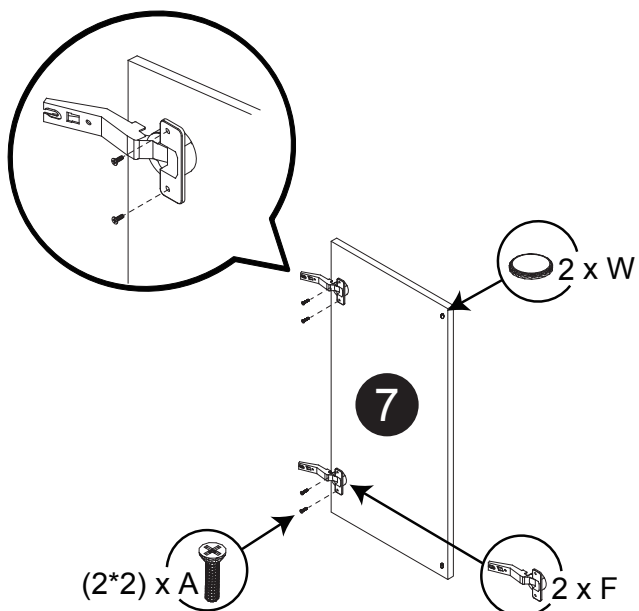

Étape 11 / Step 11