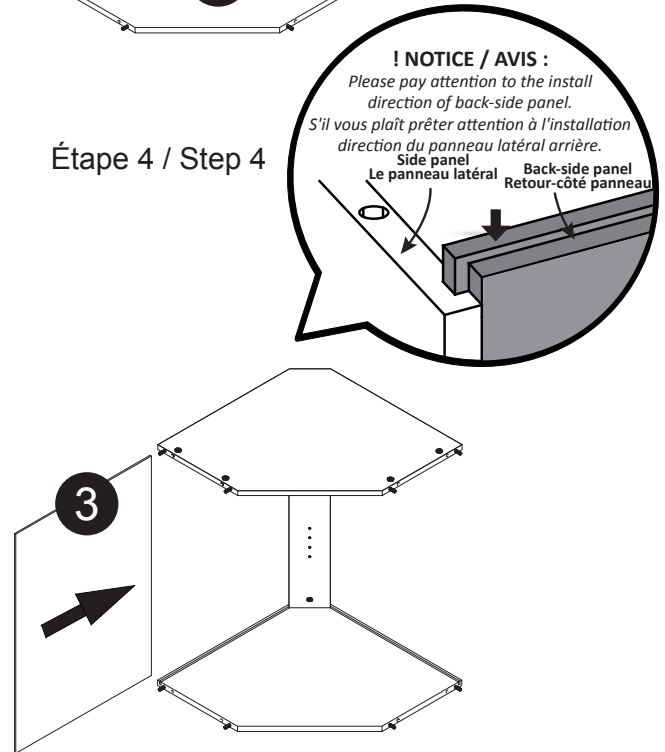

Dimension / Size:

| NUM | DIMENSION / SIZE: W x D x H (mm) | QTÉ / QTY |
|---|---|-----------|
| 1- Panneau côté gauche Left side panel | 12-7/8" x 5/8" T x 30" 329 x 16T x 762 | 1 |
| 2a- Morceau du dessus Top side panel | 23-3/8" x 5/8" T x 23-3/8" 594 x 16T x 594 | 1 |
| 2b- Plaque de protection Bottom side panel | 23-3/8" x 5/8" T x 23-3/8" 594 x 16T x 594 | 1 |
| 3- Panneau arrière Back side panel | 20-1/2" x 3/8" x 29" 523 x 12T x 739 | 2 |
| 4- Panneau côté droit Right side panel | 12-7/8" x 5/8" T x 30" 329 x 16T x 762 | 1 |
| 5- Panneau arrière Back side panel | 28-5/8" x 5/8" T x 4-3/4" 729 x 16T x 122 | 1 |
| 6- Tablette intérieure Inner shelf | 25-3/8" x 5/8" T x 25-3/8" 579.5 x 16T x 579.5 | 2 |
| 7- Porte Door | 14-7/8" x 5/8" T x 29-7/8" 378 x 18T x 759 | 1 |

Liste de pièces / Part List:

| | | | |
|--|--|--|--|
|  4 X A |  10 X B |  10 X C₁ | <p>Master Part :</p> <p>A. Vis pour charnière/Screw for door hinge B. Vis pour cam-lock/Metal cam C₁. Capuchon pour cam-lock/Cap for cam-lock D. Goupille pour tablette/Shelf pin E. Charnière côté panneau/Hinge part on side panels F. Charnière côté porte/Hinge part on doors G. Colle/Glue L. Wood dowel(pre-installed on panels) O. Cam-lock(pre-installed on panels) P₁. Capuchon pour tous les panneaux/Cap for holes on side panel W. Amortisseur de portes/Door bumper</p> |
|  10 X D |  2 X E |  2 X F | |
|  1 X G |  12 X L |  10 X O | |
|  34 X P₁ |  2 X W | | |

Étape 1 / Step 1

Étape 2 / Step 2

Étape 3 / Step 3

Étape 4 / Step 4

Étape 5 / Step 5

Étape 6 / Step 6

Étape 7 / Step 7

Étape 8 / Step 8