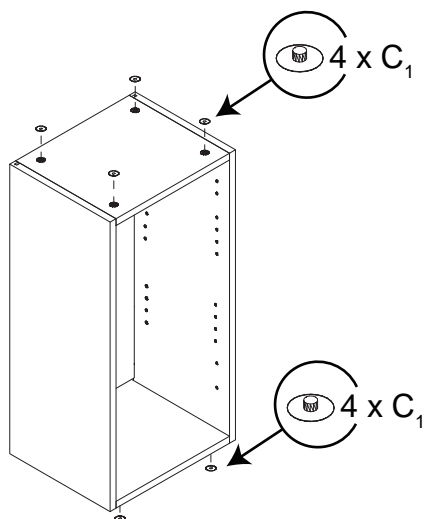

Dimension / Size:

NUM	DIMENSION / SIZE: W x D x H (mm)	QTÉ / QTY
1- Panneau côté gauche Left side panel	12-3/4" x 5/8" T x 30" 324 x 16T x 762	1
2a- Morceau du dessus Top side panel	16-5/8" x 5/8" T x 12-3/4" 424 x 16T x 324	1
2b- Plaque de protection Bottom side panel	16-5/8" x 5/8" T x 12-3/4" 424 x 16T x 324	1
3- Panneau arrière Back side panel	12-3/4" x 5/8" T x 30" 434 x 12T x 739	1
4- Panneau côté droit Right side panel	12-3/4" x 5/8" T x 30" 324 x 16T x 762	1
5- Tablette intérieure Inner shelf	16-5/8" x 5/8" T x 11-3/8" 423 x 16T x 299	2
6- Porte Door	17-3/4" x 5/8" T x 29-7/8" 454 x 18T x 759	1

Liste de pièces / Part List:

			<p>Master Part :</p> <p>A. Vis pour charnière/Screw for door hinge B. Vis pour cam-lock/Metal cam C1. Capuchon pour cam-lock/Cap for cam-lock D. Goupille pour tablette/Shelf pin E. Charnière côté panneau/Hinge part on side panels F. Charnière côté porte/Hinge part on doors G. Colle/Glue L. Wood dowel(pre-installed on panels) O. Cam-lock(pre-installed on panels) P1. Capuchon pour tous les panneaux/Cap for holes on side panel W. Amortisseur de portes/Door bumper</p>
4 X A	8 X B	8 X C1	
			
8 X D	2 X E	2 X F	
			
1 X G	8 X L	8 X O	
			
28 X P1	2 X W		

Étape 1 / Step 1

Étape 2 / Step 2

Étape 3 / Step 3

Étape 4 / Step 4

Étape 5 / Step 5

Étape 6 / Step 6

Étape 7 / Step 7

Étape 8 / Step 8