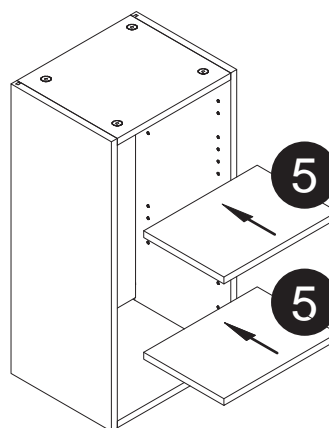

Dimension / Size:

NUM	DIMENSION / SIZE: W x D x H (mm)	QTÉ / QTY
1- Panneau côté gauche Left side panel	12-3/4" x 5/8" T x 30" 324 x 16T x 762	1
2a- Morceau du dessus Top side panel	16-5/8" x 5/8" T x 12-3/4" 424 x 16T x 324	1
2b- Plaque de protection Bottom side panel	16-5/8" x 5/8" T x 12-3/4" 424 x 16T x 324	1
3- Panneau arrière Back side panel	12-3/4" x 5/8" T x 30" 434 x 12T x 739	1
4- Panneau côté droit Right side panel	12-3/4" x 5/8" T x 30" 324 x 16T x 762	1
5- Tablette intérieure Inner shelf	16-5/8" x 5/8" T x 11-3/8" 423 x 16T x 299	2
6- Porte Door	17-3/4" x 5/8" T x 29-7/8" 454 x 18T x 759	1

Liste de pièces / Part List:

			<p>Master Part :</p> <p>A. Vis pour charnière/Screw for door hinge B. Vis pour cam-lock/Metal cam C1. Capuchon pour cam-lock/Cap for cam-lock D. Goupille pour tablette/Shelf pin E. Charnière côté panneau/Hinge part on side panels F. Charnière côté porte/Hinge part on doors G. Colle/Glue L. Wood dowel(pre-installed on panels) O. Cam-lock(pre-installed on panels) P1. Capuchon pour tous les panneaux/Cap for holes on side panel W. Amortisseur de portes/Door bumper</p>
4 X A	8 X B	8 X C1	
			
8 X D	2 X E	2 X F	
			
1 X G	8 X L	8 X O	
			
28 X P1	2 X W		

Étape 1 / Step 1

Étape 2 / Step 2

Étape 3 / Step 3

Étape 4 / Step 4

Étape 5 / Step 5

Étape 6 / Step 6

Étape 7 / Step 7

Étape 8 / Step 8