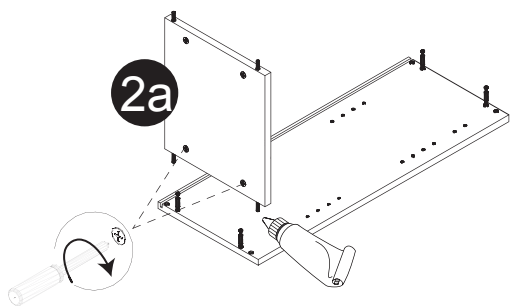

Dimension / Size:

NUM	DIMENSION / SIZE: W x D x H (mm)	QTÉ / QTY
1- Panneau côté gauche Left side panel	12-3/4" x 5/8" T x 30" 324 x 16T x 762	1
2a- Morceau du dessus Top side panel	16-5/8" x 5/8" T x 12-3/4" 424 x 16T x 324	1
2b- Plaque de protection Bottom side panel	16-5/8" x 5/8" T x 12-3/4" 424 x 16T x 324	1
3- Panneau arrière Back side panel	12-3/4" x 5/8" T x 30" 434 x 12T x 739	1
4- Panneau côté droit Right side panel	12-3/4" x 5/8" T x 30" 324 x 16T x 762	1
5- Tablette intérieure Inner shelf	16-5/8" x 5/8" T x 11-3/8" 423 x 16T x 299	2
6- Porte Door	17-3/4" x 5/8" T x 29-7/8" 454 x 18T x 759	1

Liste de pièces / Part List:

			<p>Master Part :</p> <p>A. Vis pour charnière/Screw for door hinge B. Vis pour cam-lock/Metal cam C1. Capuchon pour cam-lock/Cap for cam-lock D. Goupille pour tablette/Shelf pin E. Charnière côté panneau/Hinge part on side panels F. Charnière côté porte/Hinge part on doors G. Colle/Glue L. Wood dowel(pre-installed on panels) O. Cam-lock(pre-installed on panels) P1. Capuchon pour tous les panneaux/Cap for holes on side panel W. Amortisseur de portes/Door bumper</p>
4 X A	8 X B	8 X C1	
			
8 X D	2 X E	2 X F	
			
1 X G	8 X L	8 X O	
			
28 X P1	2 X W		

Étape 1 / Step 1

Étape 2 / Step 2

Étape 3 / Step 3

Étape 4 / Step 4

Étape 5 / Step 5

Étape 6 / Step 6

Étape 7 / Step 7

Étape 8 / Step 8