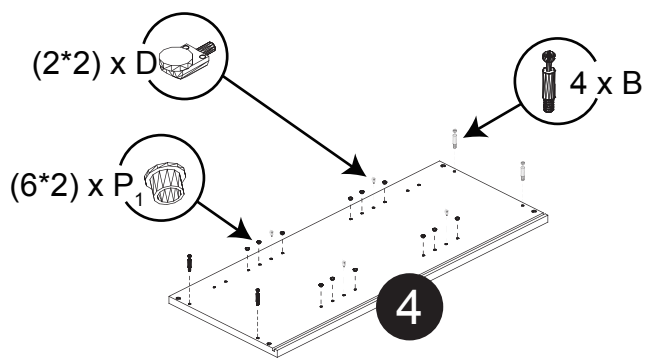

Étape 2 / Step 2