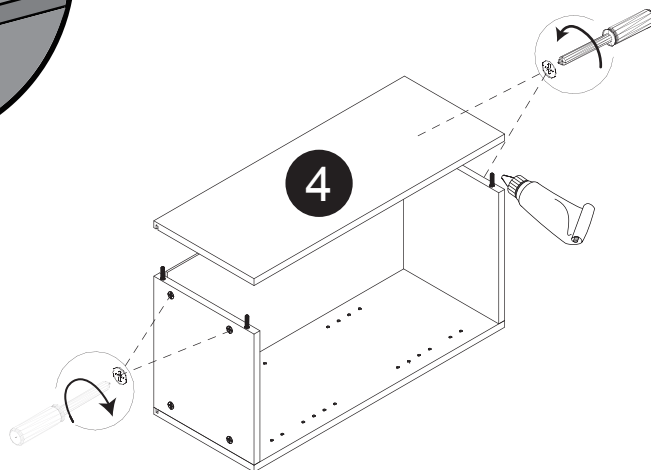

Liste de pièces / Part List:

			<p>Master Part :</p> <p>A. Vis pour charnière/Screw for door hinge B. Vis pour cam-lock/Metal cam C1. Capuchon pour cam-lock/Cap for cam-lock D. Goupille pour tablette/Shelf pin E. Charnière côté panneau/Hinge part on side panels F. Charnière côté porte/Hinge part on doors G. Colle/Glue L. Wood dowel(pre-installed on panels) O. Cam-lock(pre-installed on panels) P1. Capuchon pour tous les panneaux/Cap for holes on side panel W. Amortisseur de portes/Door bumper</p>
4 X A	8 X B	8 X C1	
			
8 X D	2 X E	2 X F	
			
1 X G	8 X L	8 X O	
			
28 X P1	2 X W		

Étape 1 / Step 1

Étape 2 / Step 2

Étape 3 / Step 3

Étape 4 / Step 4

Étape 5 / Step 5

Étape 6 / Step 6

Étape 7 / Step 7

Étape 8 / Step 8