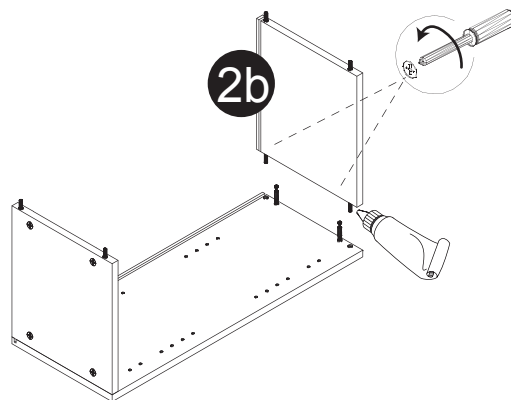

Liste de pièces / Part List:

			<p>Master Part :</p> <p>A. Vis pour charnière/Screw for door hinge B. Vis pour cam-lock/Metal cam C1. Capuchon pour cam-lock/Cap for cam-lock D. Goupille pour tablette/Shelf pin E. Charnière côté panneau/Hinge part on side panels F. Charnière côté porte/Hinge part on doors G. Colle/Glue L. Wood dowel(pre-installed on panels) O. Cam-lock(pre-installed on panels) P1. Capuchon pour tous les panneaux/Cap for holes on side panel W. Amortisseur de portes/Door bumper</p>
4 X A	8 X B	8 X C1	
			
8 X D	2 X E	2 X F	
			
1 X G	8 X L	8 X O	
			
28 X P1	2 X W		

Étape 1 / Step 1

Étape 2 / Step 2

Étape 3 / Step 3

Étape 4 / Step 4

Étape 5 / Step 5

Étape 6 / Step 6

Étape 7 / Step 7

Étape 8 / Step 8