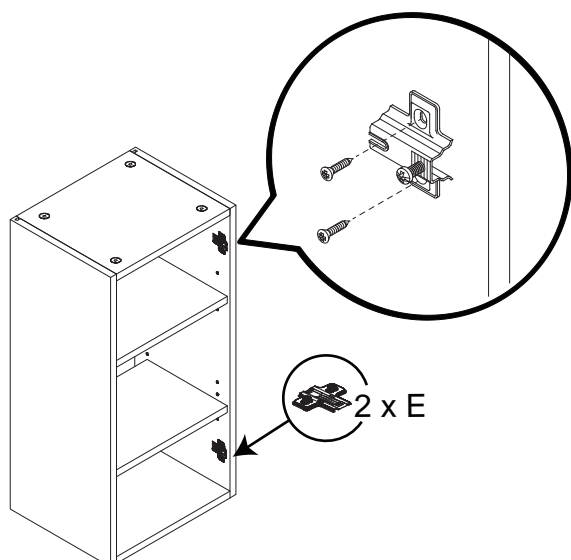

Étape 10 / Step 10