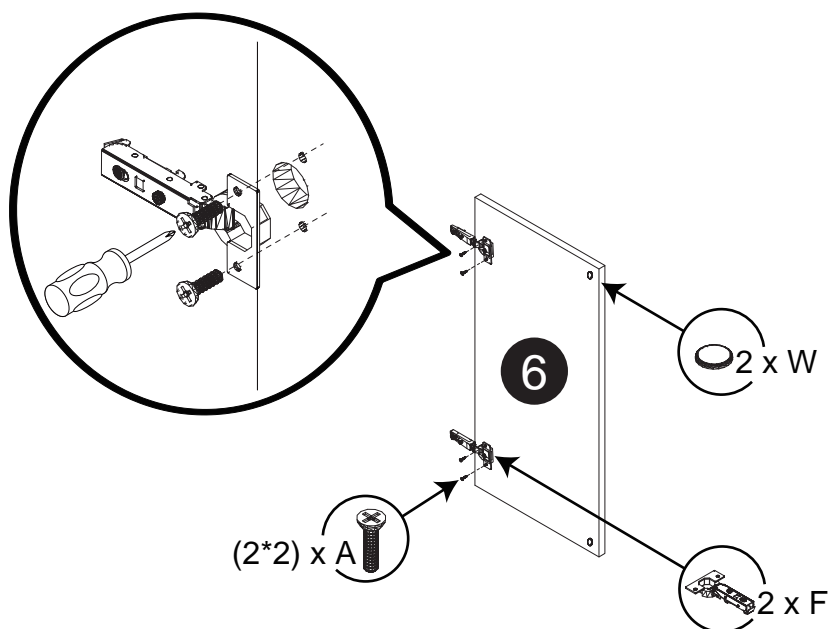

Étape 9 / Step 9