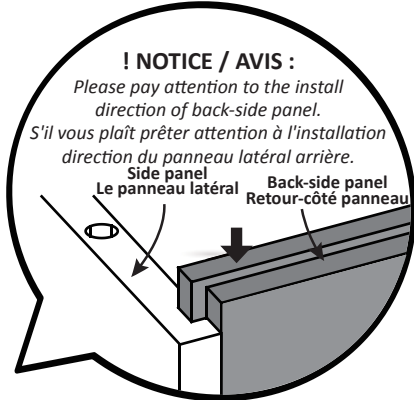

Liste de pièces / Part List:

			<p>Master Part :</p> <p>A. Vis pour charnière/Screw for door hinge B. Vis pour cam-lock/Metal cam C1. Capuchon pour cam-lock/Cap for cam-lock D. Goupille pour tablette/Shelf pin E. Charnière côté panneau/Hinge part on side panels F. Charnière côté porte/Hinge part on doors G. Colle/Glue L. Wood dowel(pre-installed on panels) O. Cam-lock(pre-installed on panels) P1. Capuchon pour tous les panneaux/Cap for holes on side panel W. Amortisseur de portes/Door bumper</p>
4 X A	8 X B	8 X C1	
			
8 X D	2 X E	2 X F	
			
1 X G	8 X L	8 X O	
			
28 X P1	2 X W		

Étape 1 / Step 1

Étape 2 / Step 2

Étape 3 / Step 3

Étape 4 / Step 4

Étape 5 / Step 5

Étape 6 / Step 6

Étape 7 / Step 7

Étape 8 / Step 8