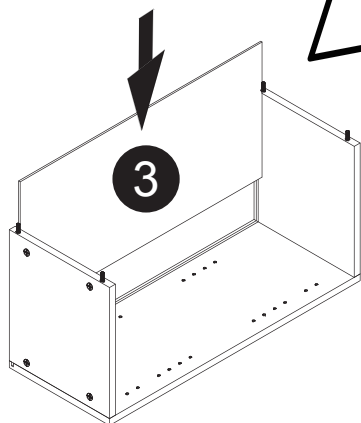

Dimension / Size:

NUM	DIMENSION / SIZE: W x D x H (mm)	QTÉ / QTY
1- Panneau côté gauche Left side panel	12-3/4" x 5/8" T x 30" 324 x 16T x 762	1
2a- Morceau du dessus Top side panel	16-5/8" x 5/8" T x 12-3/4" 424 x 16T x 324	1
2b- Plaque de protection Bottom side panel	16-5/8" x 5/8" T x 12-3/4" 424 x 16T x 324	1
3- Panneau arrière Back side panel	12-3/4" x 5/8" T x 30" 434 x 12T x 739	1
4- Panneau côté droit Right side panel	12-3/4" x 5/8" T x 30" 324 x 16T x 762	1
5- Tablette intérieure Inner shelf	16-5/8" x 5/8" T x 11-3/8" 423 x 16T x 299	2
6- Porte Door	17-3/4" x 5/8" T x 29-7/8" 454 x 18T x 759	1

Liste de pièces / Part List:

			<p>Master Part :</p> <p>A. Vis pour charnière/Screw for door hinge B. Vis pour cam-lock/Metal cam C1. Capuchon pour cam-lock/Cap for cam-lock D. Goupille pour tablette/Shelf pin E. Charnière côté panneau/Hinge part on side panels F. Charnière côté porte/Hinge part on doors G. Colle/Glue L. Wood dowel(pre-installed on panels) O. Cam-lock(pre-installed on panels) P1. Capuchon pour tous les panneaux/Cap for holes on side panel W. Amortisseur de portes/Door bumper</p>
4 X A	8 X B	8 X C1	
			
8 X D	2 X E	2 X F	
			
1 X G	8 X L	8 X O	
			
28 X P1	2 X W		

Étape 1 / Step 1

Étape 2 / Step 2

Étape 3 / Step 3

Étape 4 / Step 4

Étape 5 / Step 5

Étape 6 / Step 6

Étape 7 / Step 7

Étape 8 / Step 8