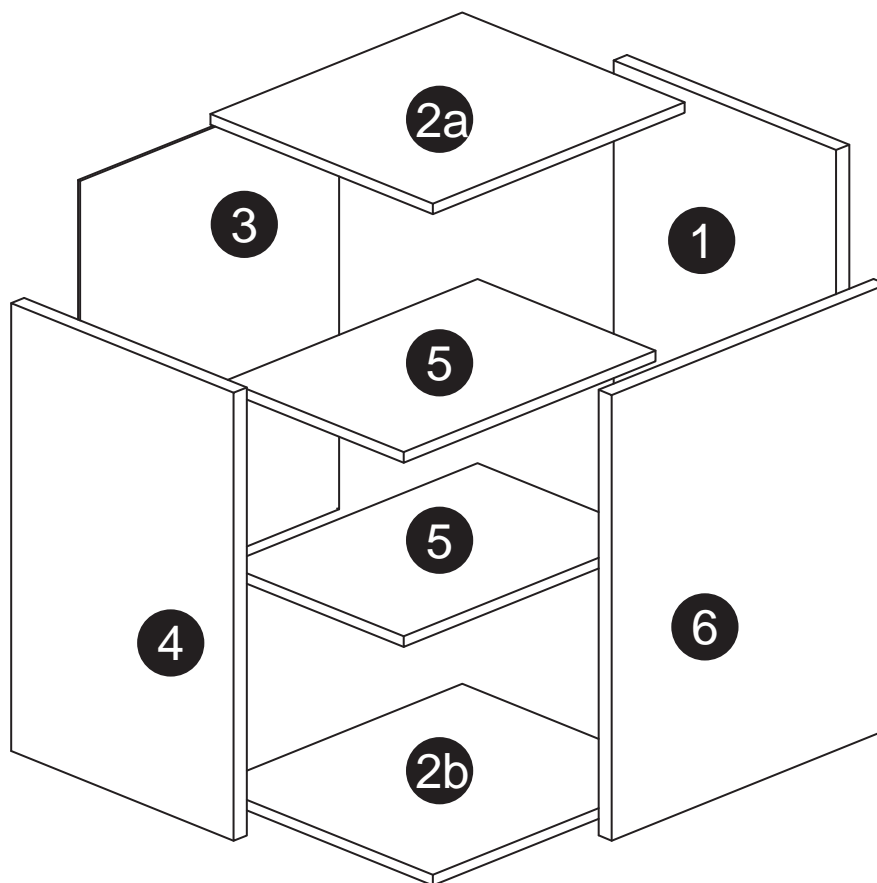

KUIZEN

Color : Glossy White
Couleur : Blanc Lustré

KUI-W1830-21

18"L/W x 13½"P/D x 30"H

Outils Requis - Tools You Will Need

Marteau caoutchouc
Rubber Hammer

Tournevis
Screwdriver

Crayon
Pencil

Dimension / Size:

NUM	DIMENSION / SIZE: W x D x H (mm)	QTÉ / QTY
1- Panneau côté gauche Left side panel	12-3/4" x 5/8" T x 30" 324 x 16T x 762	1
2a- Morceau du dessus Top side panel	16-5/8" x 5/8" T x 12-3/4" 424 x 16T x 324	1
2b- Plaque de protection Bottom side panel	16-5/8" x 5/8" T x 12-3/4" 424 x 16T x 324	1
3- Panneau arrière Back side panel	12-3/4" x 5/8" T x 30" 434 x 12T x 739	1
4- Panneau côté droit Right side panel	12-3/4" x 5/8" T x 30" 324 x 16T x 762	1
5- Tablette intérieure Inner shelf	16-5/8" x 5/8" T x 11-3/8" 423 x 16T x 299	2
6- Porte Door	17-3/4" x 5/8" T x 29-7/8" 454 x 18T x 759	1

Liste de pièces / Part List:

			<p>Master Part :</p> <p>A. Vis pour charnière/Screw for door hinge B. Vis pour cam-lock/Metal cam C1. Capuchon pour cam-lock/Cap for cam-lock D. Goupille pour tablette/Shelf pin E. Charnière côté panneau/Hinge part on side panels F. Charnière côté porte/Hinge part on doors G. Colle/Glue L. Wood dowel(pre-installed on panels) O. Cam-lock(pre-installed on panels) P1. Capuchon pour tous les panneaux/Cap for holes on side panel W. Amortisseur de portes/Door bumper</p>
4 X A	8 X B	8 X C1	
			
8 X D	2 X E	2 X F	
			
1 X G	8 X L	8 X O	
			
28 X P1	2 X W		