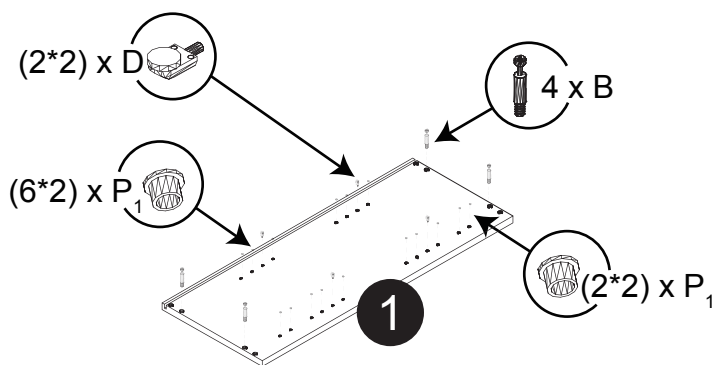

Étape 1 / Step 1