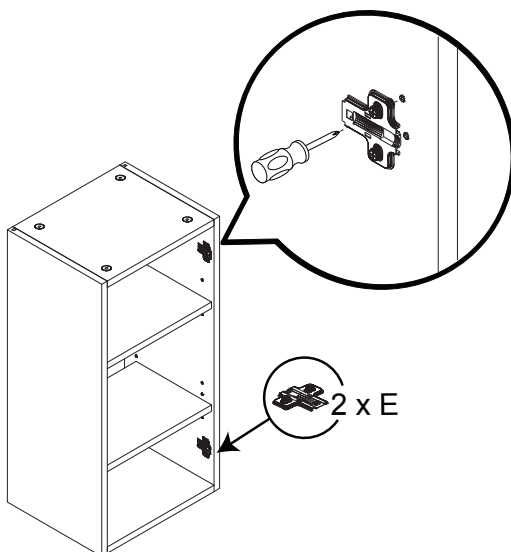

Étape 10 / Step 10