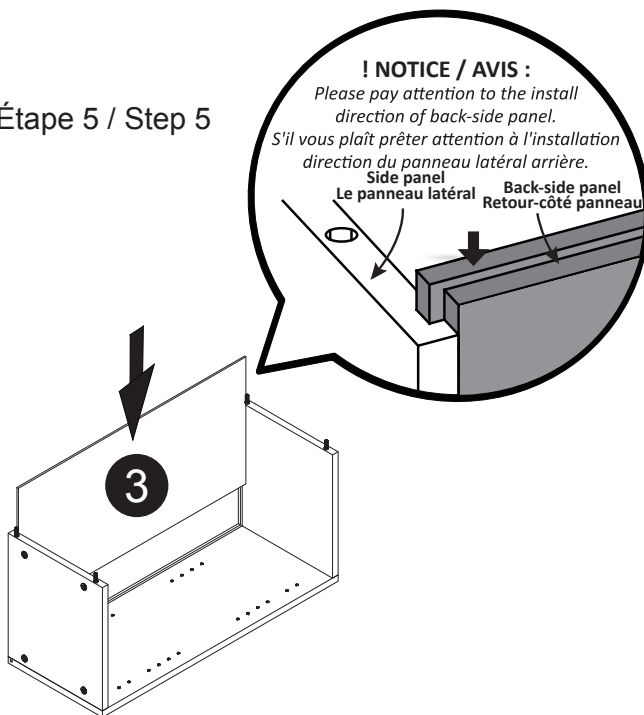

### Tools You Will Need - Outils Requis

Rubber Hammer  
Marteau caoutchouc

Screwdriver  
Tournevis

Pencil  
Crayon

Dimension / Size:

NUM	DIMENSION / SIZE: W x D x H (mm)	QTÉ / QTY
1- Panneau côté gauche Left side panel	12-3/4" x 5/8" T x 30" 324 x 16T x 762	1
2a- Morceau du dessus Top side panel	16-5/8" x 5/8" T x 12-3/4" 424 x 16T x 324	1
2b- Plaque de protection Bottom side panel	16-5/8" x 5/8" T x 12-3/4" 424 x 16T x 324	1
3- Panneau arrière Back side panel	12-3/4" x 5/8" T x 30" 434 x 12T x 739	1
4- Panneau côté droit Right side panel	12-3/4" x 5/8" T x 30" 324 x 16T x 762	1
5- Tablette intérieure Inner shelf	16-5/8" x 5/8" T x 11-3/8" 423 x 16T x 299	2
6- Porte Door	17-3/4" x 5/8" T x 29-7/8" 454 x 18T x 759	1

Liste de pièces / Part List:

 <b>4 X A</b>	 <b>8 X B</b>	 <b>8 X C<sub>1</sub></b>	<p>Master Part :</p> <p>A. Vis pour charnière/Screw for door hinge                      B. Vis pour cam-lock/Metal cam                      C<sub>1</sub>. Capuchon pour cam-lock/Cap for cam-lock                      D. Goupille pour tablette/Shelf pin                      E. Charnière côté panneau/Hinge part on side panels                      F. Charnière côté porte/Hinge part on doors                      G. Colle/Glue                      L. Wood dowel(pre-installed on panels)                      O. Cam-lock(pre-installed on panels)                      P<sub>1</sub>. Capuchon pour tous les panneaux/Cap for holes on side panel                      W. Amortisseur de portes/Door bumper</p>
 <b>8 X D</b>	 <b>2 X E</b>	 <b>2 X F</b>	
 <b>1 X G</b>	 <b>8 X L</b>	 <b>8 X O</b>	
 <b>28 X P<sub>1</sub></b>	 <b>2 X W</b>		

Étape 1 / Step 1

Étape 2 / Step 2

Étape 3 / Step 3

Étape 4 / Step 4

Étape 5 / Step 5

Étape 6 / Step 6

Étape 7 / Step 7

Étape 8 / Step 8