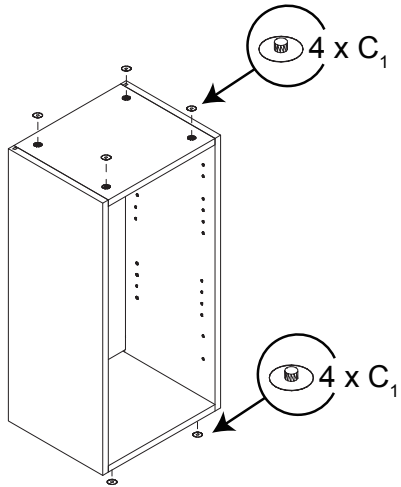

## KUI-W1830-11

18"L/W x 13½"P/D x 30"H

### Tools You Will Need - Outils Requis

Rubber Hammer  
Marteau caoutchouc

Screwdriver  
Tournevis

Pencil  
Crayon

Dimension / Size:

NUM	DIMENSION / SIZE: W x D x H (mm)	QTÉ / QTY
1- Panneau côté gauche Left side panel	12-3/4" x 5/8" T x 30" 324 x 16T x 762	1
2a- Morceau du dessus Top side panel	16-5/8" x 5/8" T x 12-3/4" 424 x 16T x 324	1
2b- Plaque de protection Bottom side panel	16-5/8" x 5/8" T x 12-3/4" 424 x 16T x 324	1
3- Panneau arrière Back side panel	12-3/4" x 5/8" T x 30" 434 x 12T x 739	1
4- Panneau côté droit Right side panel	12-3/4" x 5/8" T x 30" 324 x 16T x 762	1
5- Tablette intérieure Inner shelf	16-5/8" x 5/8" T x 11-3/8" 423 x 16T x 299	2
6- Porte Door	17-3/4" x 5/8" T x 29-7/8" 454 x 18T x 759	1

Liste de pièces / Part List:

 <b>4 X A</b>	 <b>8 X B</b>	 <b>8 X C<sub>1</sub></b>	<p>Master Part :</p> <p>A. Vis pour charnière/Screw for door hinge                      B. Vis pour cam-lock/Metal cam                      C<sub>1</sub>. Capuchon pour cam-lock/Cap for cam-lock                      D. Goupille pour tablette/Shelf pin                      E. Charnière côté panneau/Hinge part on side panels                      F. Charnière côté porte/Hinge part on doors                      G. Colle/Glue                      L. Wood dowel(pre-installed on panels)                      O. Cam-lock(pre-installed on panels)                      P<sub>1</sub>. Capuchon pour tous les panneaux/Cap for holes on side panel                      W. Amortisseur de portes/Door bumper</p>
 <b>8 X D</b>	 <b>2 X E</b>	 <b>2 X F</b>	
 <b>1 X G</b>	 <b>8 X L</b>	 <b>8 X O</b>	
 <b>28 X P<sub>1</sub></b>	 <b>2 X W</b>		

Étape 1 / Step 1

Étape 2 / Step 2

Étape 3 / Step 3

Étape 4 / Step 4

Étape 5 / Step 5

Étape 6 / Step 6

Étape 7 / Step 7

Étape 8 / Step 8