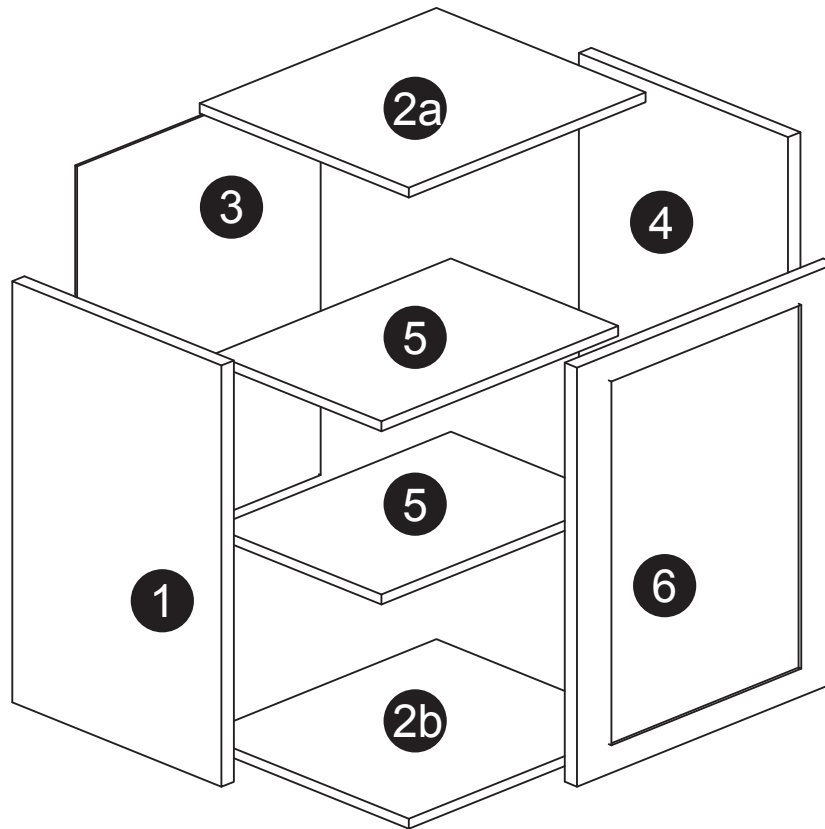

## KUI-W1830-11

18"L/W x 13½"P/D x 30"H

### Tools You Will Need - Outils Requis

Rubber Hammer  
Marteau caoutchouc

Screwdriver  
Tournevis

Pencil  
Crayon

Dimension / Size:

NUM	DIMENSION / SIZE: W x D x H (mm)	QTÉ / QTY
1- Panneau côté gauche Left side panel	12-3/4" x 5/8" T x 30" 324 x 16T x 762	1
2a- Morceau du dessus Top side panel	16-5/8" x 5/8" T x 12-3/4" 424 x 16T x 324	1
2b- Plaque de protection Bottom side panel	16-5/8" x 5/8" T x 12-3/4" 424 x 16T x 324	1
3- Panneau arrière Back side panel	12-3/4" x 5/8" T x 30" 434 x 12T x 739	1
4- Panneau côté droit Right side panel	12-3/4" x 5/8" T x 30" 324 x 16T x 762	1
5- Tablette intérieure Inner shelf	16-5/8" x 5/8" T x 11-3/8" 423 x 16T x 299	2
6- Porte Door	17-3/4" x 5/8" T x 29-7/8" 454 x 18T x 759	1

Liste de pièces / Part List:

 <b>4 X A</b>	 <b>8 X B</b>	 <b>8 X C<sub>1</sub></b>	<p>Master Part :</p> <p>A. Vis pour charnière/Screw for door hinge                      B. Vis pour cam-lock/Metal cam                      C<sub>1</sub>. Capuchon pour cam-lock/Cap for cam-lock                      D. Goupille pour tablette/Shelf pin                      E. Charnière côté panneau/Hinge part on side panels                      F. Charnière côté porte/Hinge part on doors                      G. Colle/Glue                      L. Wood dowel(pre-installed on panels)                      O. Cam-lock(pre-installed on panels)                      P<sub>1</sub>. Capuchon pour tous les panneaux/Cap for holes on side panel                      W. Amortisseur de portes/Door bumper</p>
 <b>8 X D</b>	 <b>2 X E</b>	 <b>2 X F</b>	
 <b>1 X G</b>	 <b>8 X L</b>	 <b>8 X O</b>	
 <b>28 X P<sub>1</sub></b>	 <b>2 X W</b>		