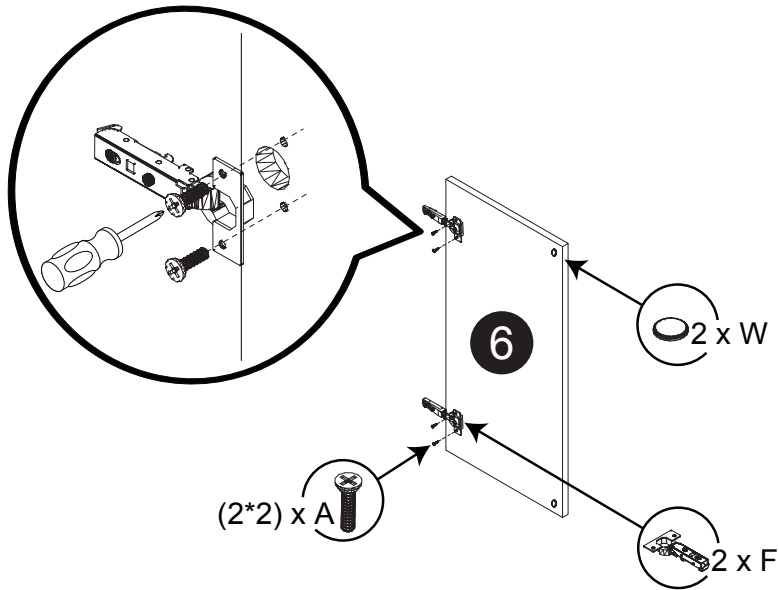

Étape 9 / Step 9