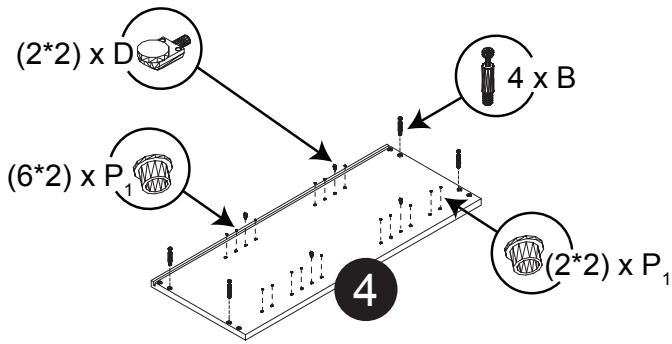

Étape 1 / Step 1