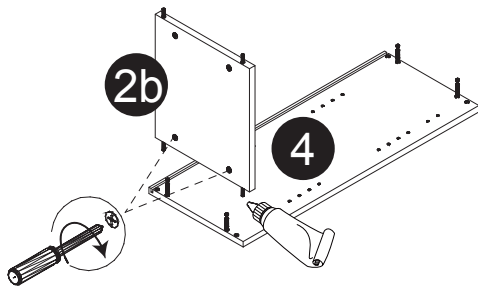

### Tools You Will Need - Outils Requis

Rubber Hammer  
Marteau caoutchouc

Screwdriver  
Tournevis

Pencil  
Crayon

Dimension / Size:

NUM	DIMENSION / SIZE: W x D x H (mm)	QTÉ / QTY
1- Panneau côté gauche Left side panel	12-3/4" x 5/8" T x 30" 324 x 16T x 762	1
2a- Morceau du dessus Top side panel	16-5/8" x 5/8" T x 12-3/4" 424 x 16T x 324	1
2b- Plaque de protection Bottom side panel	16-5/8" x 5/8" T x 12-3/4" 424 x 16T x 324	1
3- Panneau arrière Back side panel	12-3/4" x 5/8" T x 30" 434 x 12T x 739	1
4- Panneau côté droit Right side panel	12-3/4" x 5/8" T x 30" 324 x 16T x 762	1
5- Tablette intérieure Inner shelf	16-5/8" x 5/8" T x 11-3/8" 423 x 16T x 299	2
6- Porte Door	17-3/4" x 5/8" T x 29-7/8" 454 x 18T x 759	1

Liste de pièces / Part List:

 <b>4 X A</b>	 <b>8 X B</b>	 <b>8 X C<sub>1</sub></b>	<p>Master Part :</p> <p>A. Vis pour charnière/Screw for door hinge                      B. Vis pour cam-lock/Metal cam                      C<sub>1</sub>. Capuchon pour cam-lock/Cap for cam-lock                      D. Goupille pour tablette/Shelf pin                      E. Charnière côté panneau/Hinge part on side panels                      F. Charnière côté porte/Hinge part on doors                      G. Colle/Glue                      L. Wood dowel(pre-installed on panels)                      O. Cam-lock(pre-installed on panels)                      P<sub>1</sub>. Capuchon pour tous les panneaux/Cap for holes on side panel                      W. Amortisseur de portes/Door bumper</p>
 <b>8 X D</b>	 <b>2 X E</b>	 <b>2 X F</b>	
 <b>1 X G</b>	 <b>8 X L</b>	 <b>8 X O</b>	
 <b>28 X P<sub>1</sub></b>	 <b>2 X W</b>		

Étape 1 / Step 1

Étape 2 / Step 2

Étape 3 / Step 3

Étape 4 / Step 4

Étape 5 / Step 5

Étape 6 / Step 6

Étape 7 / Step 7

Étape 8 / Step 8