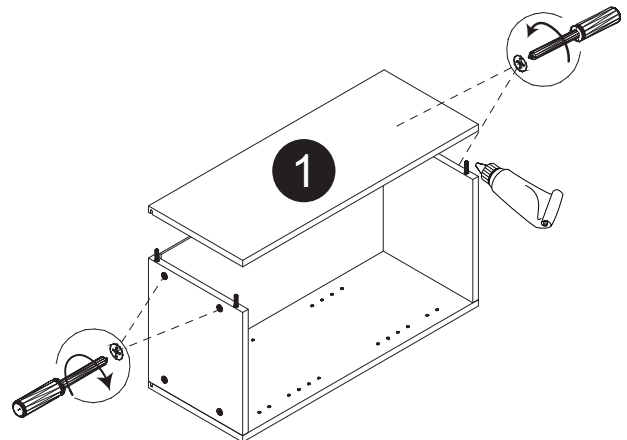

Liste de pièces / Part List:

 <b>4 X A</b>	 <b>8 X B</b>	 <b>8 X C<sub>1</sub></b>	<p>Master Part :</p> <p>A. Vis pour charnière/Screw for door hinge                      B. Vis pour cam-lock/Metal cam                      C<sub>1</sub>. Capuchon pour cam-lock/Cap for cam-lock                      D. Goupille pour tablette/Shelf pin                      E. Charnière côté panneau/Hinge part on side panels                      F. Charnière côté porte/Hinge part on doors                      G. Colle/Glue                      L. Wood dowel(pre-installed on panels)                      O. Cam-lock(pre-installed on panels)                      P<sub>1</sub>. Capuchon pour tous les panneaux/Cap for holes on side panel                      W. Amortisseur de portes/Door bumper</p>
 <b>8 X D</b>	 <b>2 X E</b>	 <b>2 X F</b>	
 <b>1 X G</b>	 <b>8 X L</b>	 <b>8 X O</b>	
 <b>28 X P<sub>1</sub></b>	 <b>2 X W</b>		

Étape 1 / Step 1

Étape 2 / Step 2

Étape 3 / Step 3

Étape 4 / Step 4

Étape 5 / Step 5

Étape 6 / Step 6

Étape 7 / Step 7

Étape 8 / Step 8