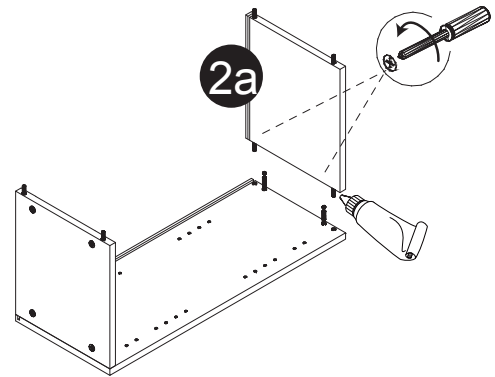

Liste de pièces / Part List:

 <b>4 X A</b>	 <b>8 X B</b>	 <b>8 X C<sub>1</sub></b>	<p>Master Part :</p> <p>A. Vis pour charnière/Screw for door hinge                      B. Vis pour cam-lock/Metal cam                      C<sub>1</sub>. Capuchon pour cam-lock/Cap for cam-lock                      D. Goupille pour tablette/Shelf pin                      E. Charnière côté panneau/Hinge part on side panels                      F. Charnière côté porte/Hinge part on doors                      G. Colle/Glue                      L. Wood dowel(pre-installed on panels)                      O. Cam-lock(pre-installed on panels)                      P<sub>1</sub>. Capuchon pour tous les panneaux/Cap for holes on side panel                      W. Amortisseur de portes/Door bumper</p>
 <b>8 X D</b>	 <b>2 X E</b>	 <b>2 X F</b>	
 <b>1 X G</b>	 <b>8 X L</b>	 <b>8 X O</b>	
 <b>28 X P<sub>1</sub></b>	 <b>2 X W</b>		

Étape 1 / Step 1

Étape 2 / Step 2

Étape 3 / Step 3

Étape 4 / Step 4

Étape 5 / Step 5

Étape 6 / Step 6

Étape 7 / Step 7

Étape 8 / Step 8