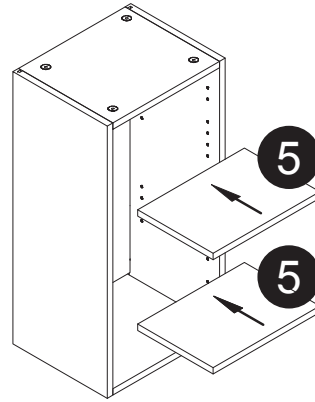

### Tools You Will Need - Outils Requis

Rubber Hammer  
Marteau caoutchouc

Screwdriver  
Tournevis

Pencil  
Crayon

Dimension / Size:

NUM	DIMENSION / SIZE: W x D x H (mm)	QTÉ / QTY
1- Panneau côté gauche Left side panel	12-3/4" x 5/8" T x 30" 324 x 16T x 762	1
2a- Morceau du dessus Top side panel	16-5/8" x 5/8" T x 12-3/4" 424 x 16T x 324	1
2b- Plaque de protection Bottom side panel	16-5/8" x 5/8" T x 12-3/4" 424 x 16T x 324	1
3- Panneau arrière Back side panel	12-3/4" x 5/8" T x 30" 434 x 12T x 739	1
4- Panneau côté droit Right side panel	12-3/4" x 5/8" T x 30" 324 x 16T x 762	1
5- Tablette intérieure Inner shelf	16-5/8" x 5/8" T x 11-3/8" 423 x 16T x 299	2
6- Porte Door	17-3/4" x 5/8" T x 29-7/8" 454 x 18T x 759	1

Liste de pièces / Part List:

 <b>4 X A</b>	 <b>8 X B</b>	 <b>8 X C<sub>1</sub></b>	<p>Master Part :</p> <p>A. Vis pour charnière/Screw for door hinge                      B. Vis pour cam-lock/Metal cam                      C<sub>1</sub>. Capuchon pour cam-lock/Cap for cam-lock                      D. Goupille pour tablette/Shelf pin                      E. Charnière côté panneau/Hinge part on side panels                      F. Charnière côté porte/Hinge part on doors                      G. Colle/Glue                      L. Wood dowel(pre-installed on panels)                      O. Cam-lock(pre-installed on panels)                      P<sub>1</sub>. Capuchon pour tous les panneaux/Cap for holes on side panel                      W. Amortisseur de portes/Door bumper</p>
 <b>8 X D</b>	 <b>2 X E</b>	 <b>2 X F</b>	
 <b>1 X G</b>	 <b>8 X L</b>	 <b>8 X O</b>	
 <b>28 X P<sub>1</sub></b>	 <b>2 X W</b>		

Étape 1 / Step 1

Étape 2 / Step 2

Étape 3 / Step 3

Étape 4 / Step 4

Étape 5 / Step 5

Étape 6 / Step 6

Étape 7 / Step 7

Étape 8 / Step 8