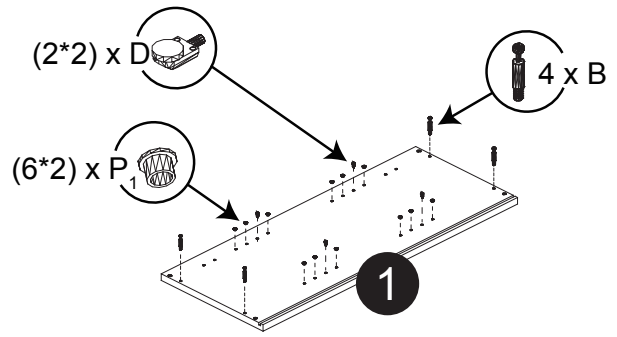

Étape 2 / Step 2