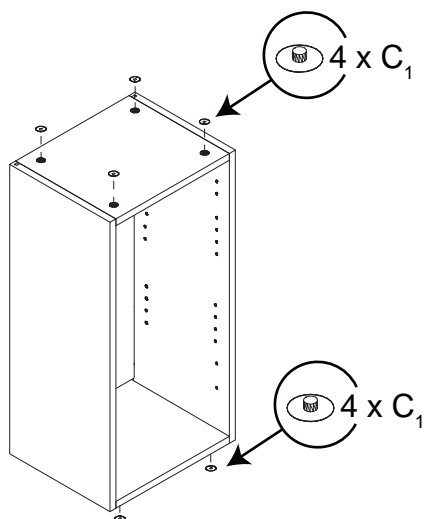

Dimension / Size:

NUM	DIMESION / SIZE: W x D x H (mm)	QTÉ / QTY
1-Panneau côté gauche Left side panel	12-3/4" x 5/8"T x 30" 324 x 16T x 762	1
2a-Morceau du dessus Top side panle	13-5/8" x 5/8"T x 12-3/4" 348 x 16T x 324	1
2b-Morceau du bas Bottom side panel	13-5/8" x 5/8"T x 12-3/4" 348 x 16T x 324	1
3-Panneau arrière Back side panel	14" x 3/8" x 29" 358 x 12T x 739	1
4-Panneau côté droit Right side panel	12-3/4" x 5/8"T x 30" 324 x 16T x 762	1
5-Tablette intérieure Inner shelf	13-5/8" x 5/8"T x 11-3/8" 347 x 16T x 299	2
6-Porte Door	14-7/8" x 5/8"T x 29-7/8" 378 x 18T x 759	1

Liste de pièces / Part List:

 4 X A	 8 X B	 8 X C1	<p>Master Part :</p> <p>A. Vis pour charnière/Screw for door hinge B. Vis pour cam-lock/Metal cam C1. Capuchon pour cam-lock/Cap for cam-lock D. Goupille pour tablette/Shelf pin E. Charnière côté panneau/Hinge part on side panels F. Charnière côté porte/Hinge part on doors G. Colle/Glue L. Wood dowel(pre-installed on panels) O. Cam-lock(pre-installed on panels) P1. Capuchon pour tous les panneaux/Cap for holes on side panel W. Amortisseur de portes/Door bumper KUI-LIFTUP. * VENDUS SÉPARÉMENT / SOLD SEPARATELY</p>
 8 X D	 2 X E	 2 X F	
 1 X G	 8 X L	 8 X O	
 28 X P1	 2 X W	<p>Option*:</p>  KUI-LIFTUP X 2	

Étape 1 / Step 1

Étape 2 / Step 2

Étape 3 / Step 3

Étape 4 / Step 4

Étape 5 / Step 5

Étape 6 / Step 6

Étape 7 / Step 7

Étape 8 / Step 8