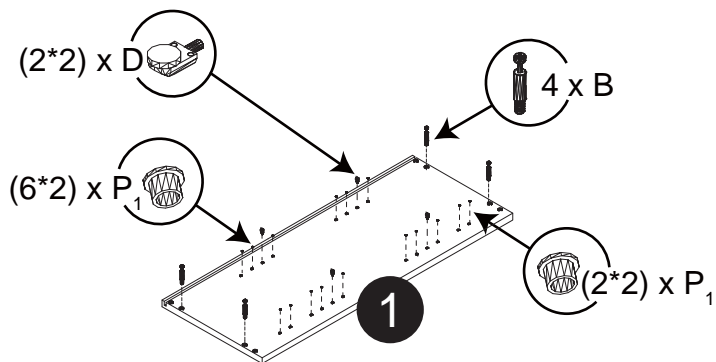

Étape 1 / Step 1