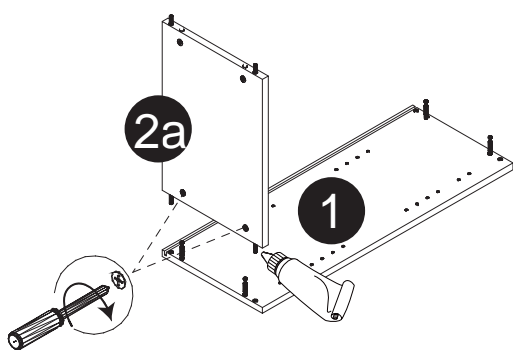

Dimension / Size:

NUM	DIMESION / SIZE: W x D x H (mm)	QTÉ / QTY
1-Panneau côté gauche Left side panel	12-3/4" x 5/8"T x 30" 324 x 16T x 762	1
2a-Morceau du dessus Top side panle	13-5/8" x 5/8"T x 12-3/4" 348 x 16T x 324	1
2b-Morceau du bas Bottom side panel	13-5/8" x 5/8"T x 12-3/4" 348 x 16T x 324	1
3-Panneau arrière Back side panel	14" x 3/8" x 29" 358 x 12T x 739	1
4-Panneau côté droit Right side panel	12-3/4" x 5/8"T x 30" 324 x 16T x 762	1
5-Tablette intérieure Inner shelf	13-5/8" x 5/8"T x 11-3/8" 347 x 16T x 299	2
6-Porte Door	14-7/8" x 5/8"T x 29-7/8" 378 x 18T x 759	1

Liste de pièces / Part List:

 4 X A	 8 X B	 8 X C1	<p>Master Part :</p> <p>A. Vis pour charnière/Screw for door hinge B. Vis pour cam-lock/Metal cam C1. Capuchon pour cam-lock/Cap for cam-lock D. Goupille pour tablette/Shelf pin E. Charnière côté panneau/Hinge part on side panels F. Charnière côté porte/Hinge part on doors G. Colle/Glue L. Wood dowel(pre-installed on panels) O. Cam-lock(pre-installed on panels) P1. Capuchon pour tous les panneaux/Cap for holes on side panel W. Amortisseur de portes/Door bumper KUI-LIFTUP. * VENDUS SÉPARÉMENT / SOLD SEPARATELY</p>
 8 X D	 2 X E	 2 X F	
 1 X G	 8 X L	 8 X O	
 28 X P1	 2 X W	<p>Option*:</p>  KUI-LIFTUP X 2	

Étape 1 / Step 1

Étape 2 / Step 2

Étape 3 / Step 3

Étape 4 / Step 4

Étape 5 / Step 5

Étape 6 / Step 6

Étape 7 / Step 7

Étape 8 / Step 8