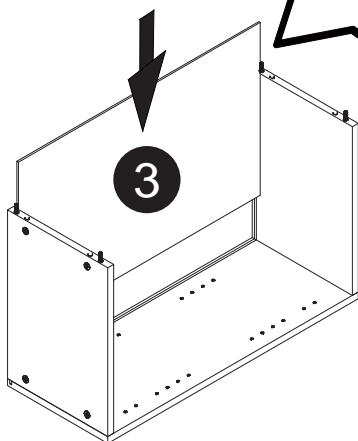

Dimension / Size:

NUM	DIMESION / SIZE: W x D x H (mm)	QTÉ / QTY
1-Panneau côté gauche Left side panel	12-3/4" x 5/8"T x 30" 324 x 16T x 762	1
2a-Morceau du dessus Top side panle	13-5/8" x 5/8"T x 12-3/4" 348 x 16T x 324	1
2b-Morceau du bas Bottom side panel	13-5/8" x 5/8"T x 12-3/4" 348 x 16T x 324	1
3-Panneau arrière Back side panel	14" x 3/8" x 29" 358 x 12T x 739	1
4-Panneau côté droit Right side panel	12-3/4" x 5/8"T x 30" 324 x 16T x 762	1
5-Tablette intérieure Inner shelf	13-5/8" x 5/8"T x 11-3/8" 347 x 16T x 299	2
6-Porte Door	14-7/8" x 5/8"T x 29-7/8" 378 x 18T x 759	1

Liste de pièces / Part List:

 4 X A	 8 X B	 8 X C1	<p>Master Part :</p> <p>A. Vis pour charnière/Screw for door hinge B. Vis pour cam-lock/Metal cam C1. Capuchon pour cam-lock/Cap for cam-lock D. Goupille pour tablette/Shelf pin E. Charnière côté panneau/Hinge part on side panels F. Charnière côté porte/Hinge part on doors G. Colle/Glue L. Wood dowel(pre-installed on panels) O. Cam-lock(pre-installed on panels) P1. Capuchon pour tous les panneaux/Cap for holes on side panel W. Amortisseur de portes/Door bumper KUI-LIFTUP. * VENDUS SÉPARÉMENT / SOLD SEPARATELY</p>
 8 X D	 2 X E	 2 X F	
 1 X G	 8 X L	 8 X O	
 28 X P1	 2 X W	<p>Option*:</p>  KUI-LIFTUP X 2	

Étape 1 / Step 1

Étape 2 / Step 2

Étape 3 / Step 3

Étape 4 / Step 4

Étape 5 / Step 5

Étape 6 / Step 6

Étape 7 / Step 7

Étape 8 / Step 8