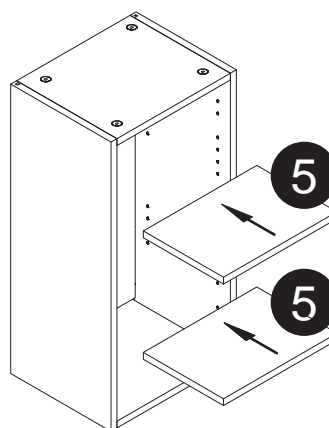

Dimension / Size:

NUM	DIMESION / SIZE: W x D x H (mm)	QTÉ / QTY
1-Panneau côté gauche Left side panel	12-3/4" x 5/8"T x 30" 324 x 16T x 762	1
2a-Morceau du dessus Top side panle	13-5/8" x 5/8"T x 12-3/4" 348 x 16T x 324	1
2b-Morceau du bas Bottom side panel	13-5/8" x 5/8"T x 12-3/4" 348 x 16T x 324	1
3-Panneau arrière Back side panel	14" x 3/8" x 29" 358 x 12T x 739	1
4-Panneau côté droit Right side panel	12-3/4" x 5/8"T x 30" 324 x 16T x 762	1
5-Tablette intérieure Inner shelf	13-5/8" x 5/8"T x 11-3/8" 347 x 16T x 299	2
6-Porte Door	14-7/8" x 5/8"T x 29-7/8" 378 x 18T x 759	1

Liste de pièces / Part List:

 4 X A	 8 X B	 8 X C1	<p>Master Part :</p> <p>A. Vis pour charnière/Screw for door hinge B. Vis pour cam-lock/Metal cam C1. Capuchon pour cam-lock/Cap for cam-lock D. Goupille pour tablette/Shelf pin E. Charnière côté panneau/Hinge part on side panels F. Charnière côté porte/Hinge part on doors G. Colle/Glue L. Wood dowel(pre-installed on panels) O. Cam-lock(pre-installed on panels) P1. Capuchon pour tous les panneaux/Cap for holes on side panel W. Amortisseur de portes/Door bumper KUI-LIFTUP. * VENDUS SÉPARÉMENT / SOLD SEPARATELY</p>
 8 X D	 2 X E	 2 X F	
 1 X G	 8 X L	 8 X O	
 28 X P1	 2 X W	<p>Option*:</p>  KUI-LIFTUP X 2	

Étape 1 / Step 1

Étape 2 / Step 2

Étape 3 / Step 3

Étape 4 / Step 4

Étape 5 / Step 5

Étape 6 / Step 6

Étape 7 / Step 7

Étape 8 / Step 8