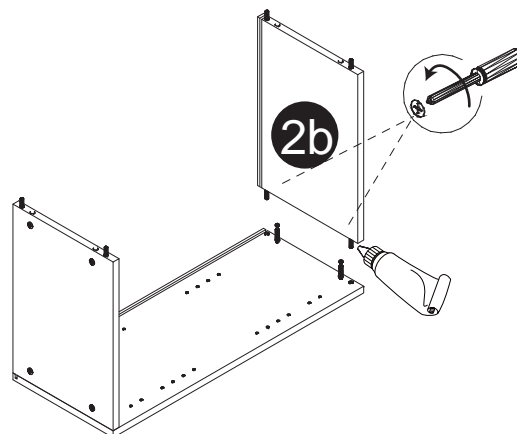

Liste de pièces / Part List:

 4 X A	 8 X B	 8 X C1	<p>Master Part :</p> <p>A. Vis pour charnière/Screw for door hinge B. Vis pour cam-lock/Metal cam C1. Capuchon pour cam-lock/Cap for cam-lock D. Goupille pour tablette/Shelf pin E. Charnière côté panneau/Hinge part on side panels F. Charnière côté porte/Hinge part on doors G. Colle/Glue L. Wood dowel(pre-installed on panels) O. Cam-lock(pre-installed on panels) P1. Capuchon pour tous les panneaux/Cap for holes on side panel W. Amortisseur de portes/Door bumper KUI-LIFTUP. * VENDUS SÉPARÉMENT / SOLD SEPARATELY</p>
 8 X D	 2 X E	 2 X F	
 1 X G	 8 X L	 8 X O	
 28 X P1	 2 X W	<p>Option*:</p>  KUI-LIFTUP X 2	

Étape 1 / Step 1

Étape 2 / Step 2

Étape 3 / Step 3

Étape 4 / Step 4

Étape 5 / Step 5

Étape 6 / Step 6

Étape 7 / Step 7

Étape 8 / Step 8