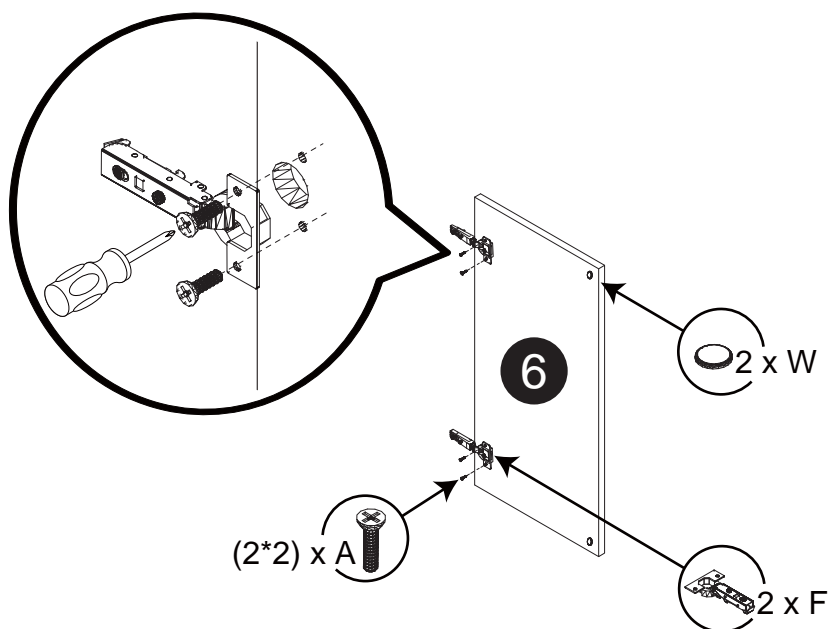

Étape 9 / Step 9