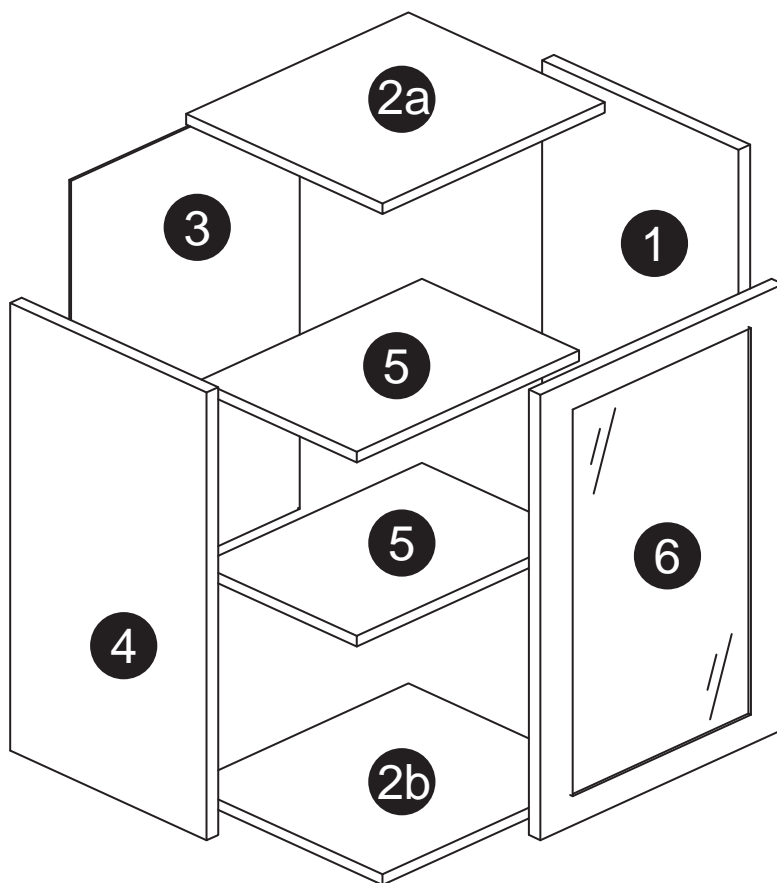

KUIZEN

Color : Matt White
Couleur : Blanc Mat

KUI-W1530-11GL

15"L/W x 13½"P/D x 30"H

Tools You Will Need - Outils Requis

Rubber Hammer
Marteau caoutchouc

Screwdriver
Tournevis

Pencil
Crayon

Dimension / Size:

NUM	DIMESION / SIZE: W x D x H (mm)	QTÉ / QTY
1-Panneau côté gauche Left side panel	12-3/4" x 5/8"T x 30" 324 x 16T x 762	1
2a-Morceau du dessus Top side panle	13-5/8" x 5/8"T x 12-3/4" 348 x 16T x 324	1
2b-Morceau du bas Bottom side panel	13-5/8" x 5/8"T x 12-3/4" 348 x 16T x 324	1
3-Panneau arrière Back side panel	14" x 3/8" x 29" 358 x 12T x 739	1
4-Panneau côté droit Right side panel	12-3/4" x 5/8"T x 30" 324 x 16T x 762	1
5-Tablette intérieure Inner shelf	13-5/8" x 5/8"T x 11-3/8" 347 x 16T x 299	2
6-Porte Door	14-7/8" x 5/8"T x 29-7/8" 378 x 18T x 759	1

Liste de pièces / Part List:

 4 X A	 8 X B	 8 X C1	<p>Master Part :</p> <p>A. Vis pour charnière/Screw for door hinge B. Vis pour cam-lock/Metal cam C1. Capuchon pour cam-lock/Cap for cam-lock D. Goupille pour tablette/Shelf pin E. Charnière côté panneau/Hinge part on side panels F. Charnière côté porte/Hinge part on doors G. Colle/Glue L. Wood dowel(pre-installed on panels) O. Cam-lock(pre-installed on panels) P1. Capuchon pour tous les panneaux/Cap for holes on side panel W. Amortisseur de portes/Door bumper KUI-LIFTUP. * VENDUS SÉPARÉMENT / SOLD SEPARATELY</p>
 8 X D	 2 X E	 2 X F	
 1 X G	 8 X L	 8 X O	
 28 X P1	 2 X W	<p>Option*:</p>  KUI-LIFTUP X 2	