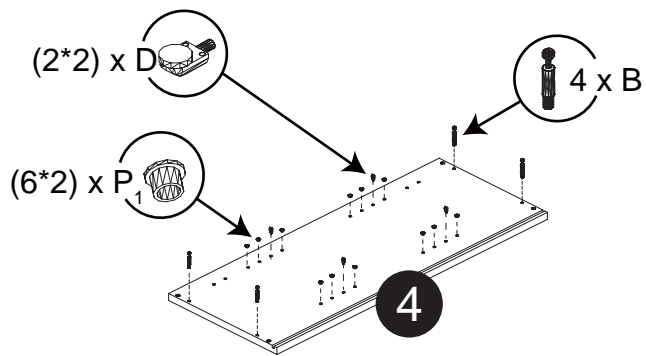

Étape 2 / Step 2