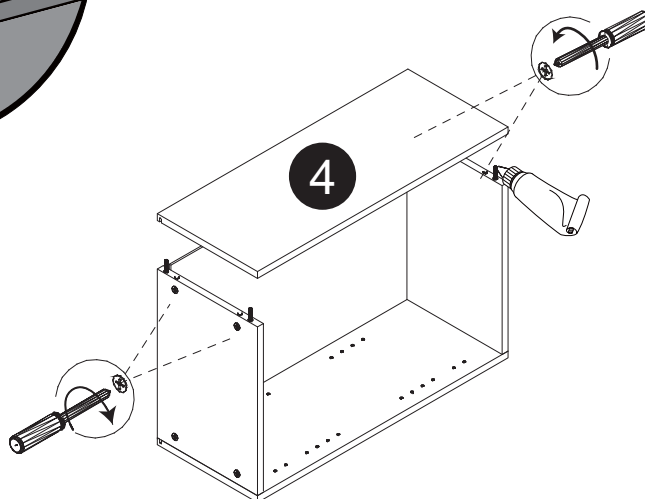

Liste de pièces / Part List:

 4 X A	 8 X B	 8 X C1	<p>Master Part :</p> <p>A. Vis pour charnière/Screw for door hinge B. Vis pour cam-lock/Metal cam C1. Capuchon pour cam-lock/Cap for cam-lock D. Goupille pour tablette/Shelf pin E. Charnière côté panneau/Hinge part on side panels F. Charnière côté porte/Hinge part on doors G. Colle/Glue L. Wood dowel(pre-installed on panels) O. Cam-lock(pre-installed on panels) P1. Capuchon pour tous les panneaux/Cap for holes on side panel W. Amortisseur de portes/Door bumper KUI-LIFTUP. * VENDUS SÉPARÉMENT / SOLD SEPARATELY</p>
 8 X D	 2 X E	 2 X F	
 1 X G	 8 X L	 8 X O	
 28 X P1	 2 X W	<p>Option*:</p>  KUI-LIFTUP X 2	

Étape 1 / Step 1

Étape 2 / Step 2

Étape 3 / Step 3

Étape 4 / Step 4

Étape 5 / Step 5

Étape 6 / Step 6

Étape 7 / Step 7

Étape 8 / Step 8