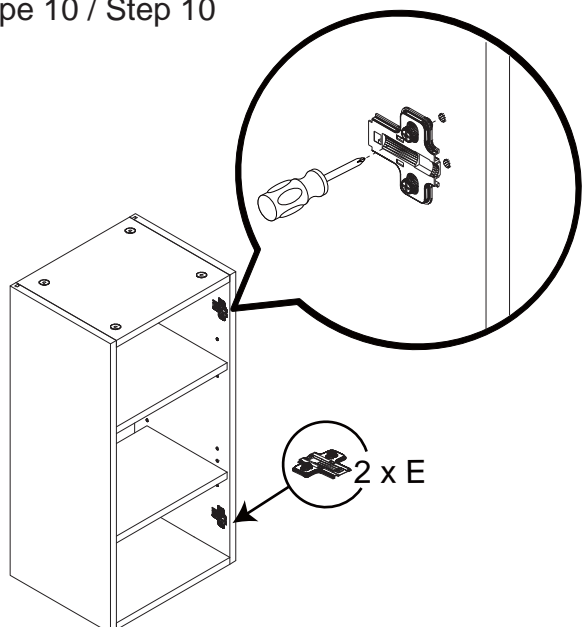

Étape 10 / Step 10