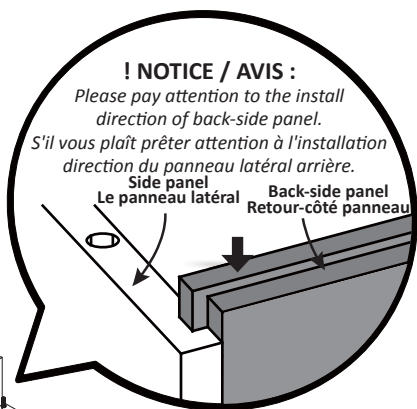

Liste de pièces / Part List:

 4 X A	 8 X B	 8 X C1	<p>Master Part :</p> <p>A. Vis pour charnière/Screw for door hinge B. Vis pour cam-lock/Metal cam C1. Capuchon pour cam-lock/Cap for cam-lock D. Goupille pour tablette/Shelf pin E. Charnière côté panneau/Hinge part on side panels F. Charnière côté porte/Hinge part on doors G. Colle/Glue L. Wood dowel(pre-installed on panels) O. Cam-lock(pre-installed on panels) P1. Capuchon pour tous les panneaux/Cap for holes on side panel W. Amortisseur de portes/Door bumper KUI-LIFTUP. * VENDUS SÉPARÉMENT / SOLD SEPARATELY</p>
 8 X D	 2 X E	 2 X F	
 1 X G	 8 X L	 8 X O	
 28 X P1	 2 X W	<p>Option*:</p>  KUI-LIFTUP X 2	

Étape 1 / Step 1

Étape 2 / Step 2

Étape 3 / Step 3

Étape 4 / Step 4

Étape 5 / Step 5

Étape 6 / Step 6

Étape 7 / Step 7

Étape 8 / Step 8