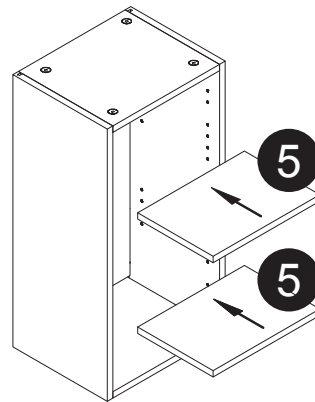

### Tools You Will Need - Outils Requis

Rubber Hammer  
Marteau caoutchouc

Screwdriver  
Tournevis

Pencil  
Crayon

Dimension / Size:

NUM	DIMESION / SIZE: W x D x H (mm)	QTÉ / QTY
1-Panneau côté gauche Left side panel	12-3/4" x 5/8" T x 30" 324 x 16T x 762	1
2a-Morceau du dessus Top side panle	10-5/8" x 5/8T" x 12-3/4" 272 x 16T x 324	1
2b-Morceau du bas Bottom side panel	10-5/8" x 5/8T" x 12-3/4" 272 x 16T x 324	1
3-Panneau arrière Back side panel	11" x 3/8" x 29" 282 x 12T x 739	1
4-Panneau côté droit Right side panel	12-3/4" x 5/8" T x 30" 324 x 16T x 762	1
5-Tablette intérieure Inner shelf	10-5/8" x 5/8" T x 11-3/8" 271 x 16T x 299	2
6-Porte Door	11-7/8" x 5/8" T x 29-7/8" 302 x 18T x 759	1

Liste de pièces / Part List:

 <b>4 X A</b>	 <b>8 X B</b>	 <b>8 X C1</b>	Master Part : A. Vis pour charnière/Screw for door hinge B. Vis pour cam-lock/Metal cam C1. Capuchon pour cam-lock/Cap for cam-lock D. Goupille pour tablette/Shelf pin E. Charnière côté panneau/Hinge part on side panels F. Charnière côté porte/Hinge part on doors G. Colle/Glue L. Wood dowel(pre-installed on panels) O. Cam-lock(pre-installed on panels) P1. Capuchon pour tous les panneaux/Cap for holes on side panel W. Amortisseur de portes/Door bumper
 <b>8 X D</b>	 <b>2 X E</b>	 <b>2 X F</b>	
 <b>1 X G</b>	 <b>8 X L</b>	 <b>8 X O</b>	
 <b>28 X P1</b>	 <b>2 X W</b>		

Étape 1 / Step 1

Étape 2 / Step 2

Étape 3 / Step 3

Étape 4 / Step 4

Étape 5 / Step 5

Étape 6 / Step 6

Étape 7 / Step 7

Étape 8 / Step 8