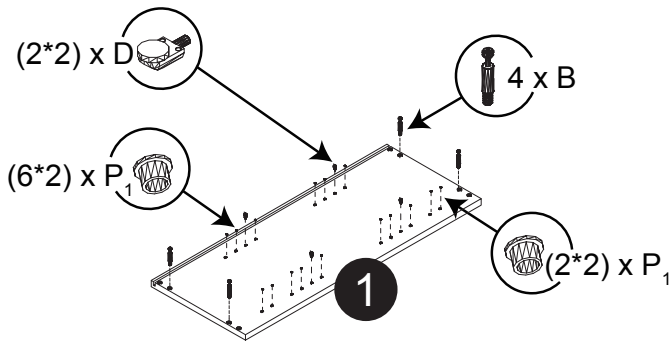

Étape 1 / Step 1