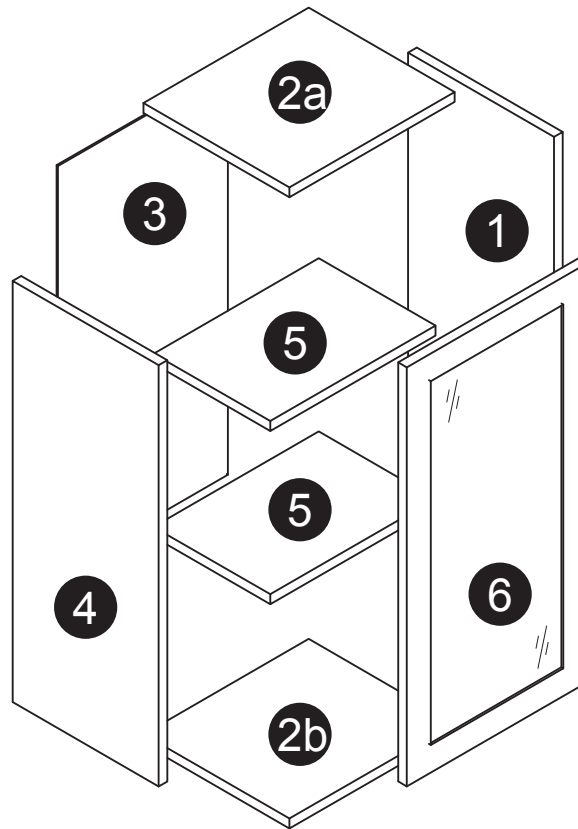

## KUI-W1230GL-11

12"L/W x 13½"P/D x 30"H

### Tools You Will Need - Outils Requis

Rubber Hammer  
Marteau caoutchouc

Screwdriver  
Tournevis

Pencil  
Crayon

Dimension / Size:

NUM	DIMESION / SIZE: W x D x H (mm)	QTÉ / QTY
1-Panneau côté gauche Left side panel	12-3/4" x 5/8" T x 30" 324 x 16T x 762	1
2a-Morceau du dessus Top side panle	10-5/8" x 5/8T" x 12-3/4" 272 x 16T x 324	1
2b-Morceau du bas Bottom side panel	10-5/8" x 5/8T" x 12-3/4" 272 x 16T x 324	1
3-Panneau arrière Back side panel	11" x 3/8" x 29" 282 x 12T x 739	1
4-Panneau côté droit Right side panel	12-3/4" x 5/8" T x 30" 324 x 16T x 762	1
5-Tablette intérieure Inner shelf	10-5/8" x 5/8" T x 11-3/8" 271 x 16T x 299	2
6-Porte Door	11-7/8" x 5/8" T x 29-7/8" 302 x 18T x 759	1

Liste de pièces / Part List:

 <b>4 X A</b>	 <b>8 X B</b>	 <b>8 X C1</b>	Master Part : A. Vis pour charnière/Screw for door hinge B. Vis pour cam-lock/Metal cam C1. Capuchon pour cam-lock/Cap for cam-lock D. Goupille pour tablette/Shelf pin E. Charnière côté panneau/Hinge part on side panels F. Charnière côté porte/Hinge part on doors G. Colle/Glue L. Wood dowel(pre-installed on panels) O. Cam-lock(pre-installed on panels) P1. Capuchon pour tous les panneaux/Cap for holes on side panel W. Amortisseur de portes/Door bumper
 <b>8 X D</b>	 <b>2 X E</b>	 <b>2 X F</b>	
 <b>1 X G</b>	 <b>8 X L</b>	 <b>8 X O</b>	
 <b>28 X P1</b>	 <b>2 X W</b>		