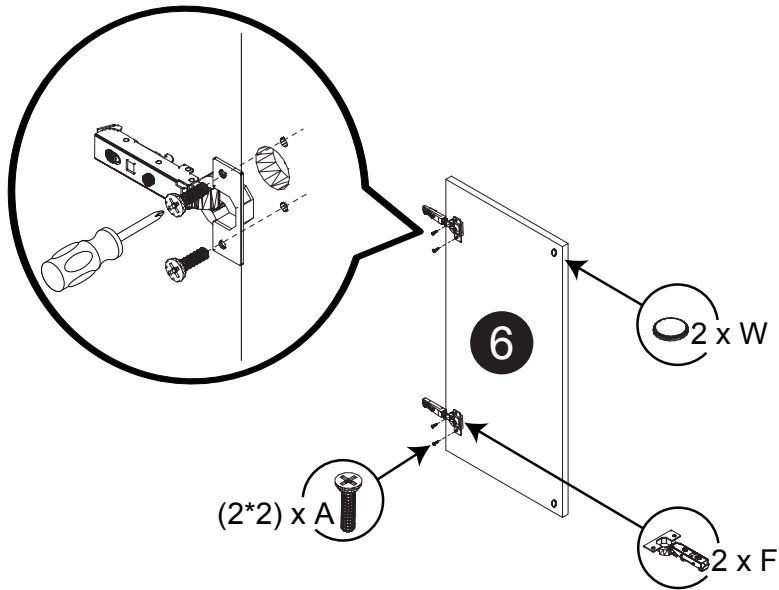

Étape 9 / Step 9