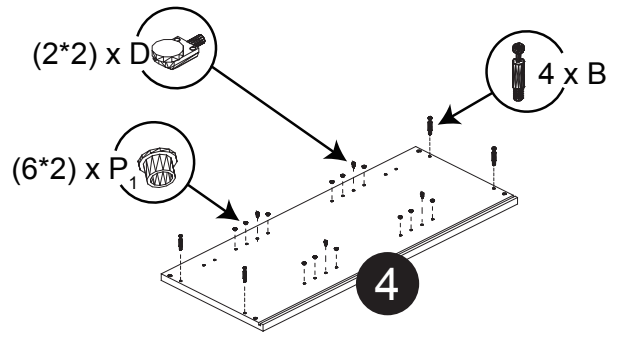

Étape 2 / Step 2