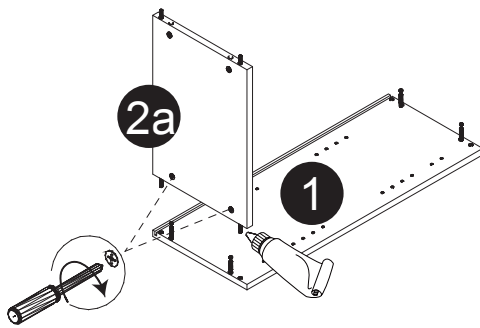

### Tools You Will Need - Outils Requis

Rubber Hammer  
Marteau caoutchouc

Screwdriver  
Tournevis

Pencil  
Crayon

Dimension / Size:

NUM	DIMESION / SIZE: W x D x H (mm)	QTÉ / QTY
1-Panneau côté gauche Left side panel	12-3/4" x 5/8" T x 30" 324 x 16T x 762	1
2a-Morceau du dessus Top side panle	10-5/8" x 5/8T" x 12-3/4" 272 x 16T x 324	1
2b-Morceau du bas Bottom side panel	10-5/8" x 5/8T" x 12-3/4" 272 x 16T x 324	1
3-Panneau arrière Back side panel	11" x 3/8" x 29" 282 x 12T x 739	1
4-Panneau côté droit Right side panel	12-3/4" x 5/8" T x 30" 324 x 16T x 762	1
5-Tablette intérieure Inner shelf	10-5/8" x 5/8" T x 11-3/8" 271 x 16T x 299	2
6-Porte Door	11-7/8" x 5/8" T x 29-7/8" 302 x 18T x 759	1

Liste de pièces / Part List:

 <b>4 X A</b>	 <b>8 X B</b>	 <b>8 X C1</b>	Master Part : A. Vis pour charnière/Screw for door hinge B. Vis pour cam-lock/Metal cam C1. Capuchon pour cam-lock/Cap for cam-lock D. Goupille pour tablette/Shelf pin E. Charnière côté panneau/Hinge part on side panels F. Charnière côté porte/Hinge part on doors G. Colle/Glue L. Wood dowel(pre-installed on panels) O. Cam-lock(pre-installed on panels) P1. Capuchon pour tous les panneaux/Cap for holes on side panel W. Amortisseur de portes/Door bumper
 <b>8 X D</b>	 <b>2 X E</b>	 <b>2 X F</b>	
 <b>1 X G</b>	 <b>8 X L</b>	 <b>8 X O</b>	
 <b>28 X P1</b>	 <b>2 X W</b>		

Étape 1 / Step 1

Étape 2 / Step 2

Étape 3 / Step 3

Étape 4 / Step 4

Étape 5 / Step 5

Étape 6 / Step 6

Étape 7 / Step 7

Étape 8 / Step 8