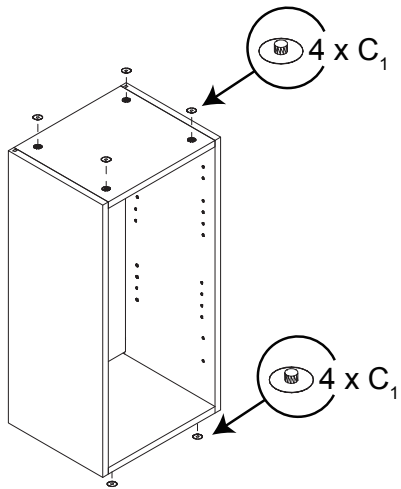

## KUI-W1230GL-11

12"L/W x 13½"P/D x 30"H

### Tools You Will Need - Outils Requis

Rubber Hammer  
Marteau caoutchouc

Screwdriver  
Tournevis

Pencil  
Crayon

Dimension / Size:

NUM	DIMESION / SIZE: W x D x H (mm)	QTÉ / QTY
1-Panneau côté gauche Left side panel	12-3/4" x 5/8" T x 30" 324 x 16T x 762	1
2a-Morceau du dessus Top side panle	10-5/8" x 5/8T" x 12-3/4" 272 x 16T x 324	1
2b-Morceau du bas Bottom side panel	10-5/8" x 5/8T" x 12-3/4" 272 x 16T x 324	1
3-Panneau arrière Back side panel	11" x 3/8" x 29" 282 x 12T x 739	1
4-Panneau côté droit Right side panel	12-3/4" x 5/8" T x 30" 324 x 16T x 762	1
5-Tablette intérieure Inner shelf	10-5/8" x 5/8" T x 11-3/8" 271 x 16T x 299	2
6-Porte Door	11-7/8" x 5/8" T x 29-7/8" 302 x 18T x 759	1

Liste de pièces / Part List:

 <b>4 X A</b>	 <b>8 X B</b>	 <b>8 X C1</b>	Master Part : A. Vis pour charnière/Screw for door hinge B. Vis pour cam-lock/Metal cam C1. Capuchon pour cam-lock/Cap for cam-lock D. Goupille pour tablette/Shelf pin E. Charnière côté panneau/Hinge part on side panels F. Charnière côté porte/Hinge part on doors G. Colle/Glue L. Wood dowel(pre-installed on panels) O. Cam-lock(pre-installed on panels) P1. Capuchon pour tous les panneaux/Cap for holes on side panel W. Amortisseur de portes/Door bumper
 <b>8 X D</b>	 <b>2 X E</b>	 <b>2 X F</b>	
 <b>1 X G</b>	 <b>8 X L</b>	 <b>8 X O</b>	
 <b>28 X P1</b>	 <b>2 X W</b>		

Étape 1 / Step 1

Étape 2 / Step 2

Étape 3 / Step 3

Étape 4 / Step 4

Étape 5 / Step 5

Étape 6 / Step 6

Étape 7 / Step 7

Étape 8 / Step 8