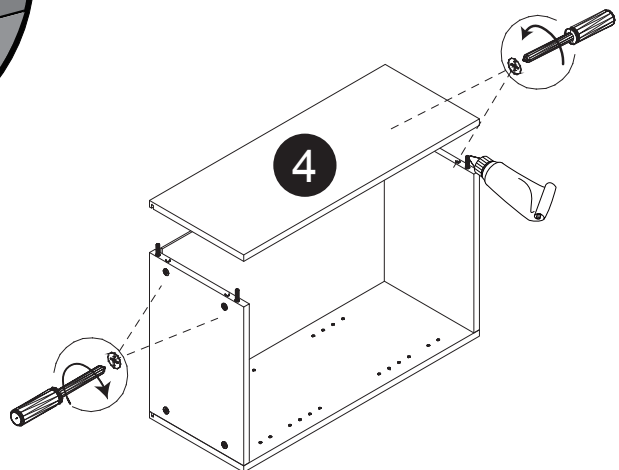

Liste de pièces / Part List:

 <b>4 X A</b>	 <b>8 X B</b>	 <b>8 X C1</b>	Master Part : A. Vis pour charnière/Screw for door hinge B. Vis pour cam-lock/Metal cam C1. Capuchon pour cam-lock/Cap for cam-lock D. Goupille pour tablette/Shelf pin E. Charnière côté panneau/Hinge part on side panels F. Charnière côté porte/Hinge part on doors G. Colle/Glue L. Wood dowel(pre-installed on panels) O. Cam-lock(pre-installed on panels) P1. Capuchon pour tous les panneaux/Cap for holes on side panel W. Amortisseur de portes/Door bumper
 <b>8 X D</b>	 <b>2 X E</b>	 <b>2 X F</b>	
 <b>1 X G</b>	 <b>8 X L</b>	 <b>8 X O</b>	
 <b>28 X P1</b>	 <b>2 X W</b>		

Étape 1 / Step 1

Étape 2 / Step 2

Étape 3 / Step 3

Étape 4 / Step 4

Étape 5 / Step 5

Étape 6 / Step 6

Étape 7 / Step 7

Étape 8 / Step 8