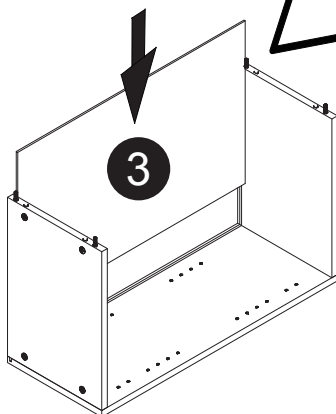

### Tools You Will Need - Outils Requis

Rubber Hammer  
Marteau caoutchouc

Screwdriver  
Tournevis

Pencil  
Crayon

Dimension / Size:

NUM	DIMESION / SIZE: W x D x H (mm)	QTÉ / QTY
1-Panneau côté gauche Left side panel	12-3/4" x 5/8" T x 30" 324 x 16T x 762	1
2a-Morceau du dessus Top side panle	10-5/8" x 5/8T" x 12-3/4" 272 x 16T x 324	1
2b-Morceau du bas Bottom side panel	10-5/8" x 5/8T" x 12-3/4" 272 x 16T x 324	1
3-Panneau arrière Back side panel	11" x 3/8" x 29" 282 x 12T x 739	1
4-Panneau côté droit Right side panel	12-3/4" x 5/8" T x 30" 324 x 16T x 762	1
5-Tablette intérieure Inner shelf	10-5/8" x 5/8" T x 11-3/8" 271 x 16T x 299	2
6-Porte Door	11-7/8" x 5/8" T x 29-7/8" 302 x 18T x 759	1

Liste de pièces / Part List:

 <b>4 X A</b>	 <b>8 X B</b>	 <b>8 X C1</b>	Master Part : A. Vis pour charnière/Screw for door hinge B. Vis pour cam-lock/Metal cam C1. Capuchon pour cam-lock/Cap for cam-lock D. Goupille pour tablette/Shelf pin E. Charnière côté panneau/Hinge part on side panels F. Charnière côté porte/Hinge part on doors G. Colle/Glue L. Wood dowel(pre-installed on panels) O. Cam-lock(pre-installed on panels) P1. Capuchon pour tous les panneaux/Cap for holes on side panel W. Amortisseur de portes/Door bumper
 <b>8 X D</b>	 <b>2 X E</b>	 <b>2 X F</b>	
 <b>1 X G</b>	 <b>8 X L</b>	 <b>8 X O</b>	
 <b>28 X P1</b>	 <b>2 X W</b>		

Étape 1 / Step 1

Étape 2 / Step 2

Étape 3 / Step 3

Étape 4 / Step 4

Étape 5 / Step 5

Étape 6 / Step 6

Étape 7 / Step 7

Étape 8 / Step 8