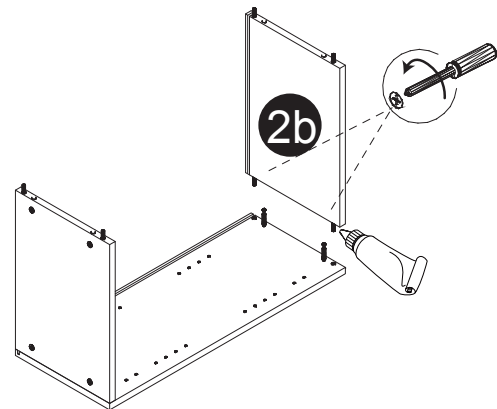

Liste de pièces / Part List:

 <b>4 X A</b>	 <b>8 X B</b>	 <b>8 X C1</b>	Master Part : A. Vis pour charnière/Screw for door hinge B. Vis pour cam-lock/Metal cam C1. Capuchon pour cam-lock/Cap for cam-lock D. Goupille pour tablette/Shelf pin E. Charnière côté panneau/Hinge part on side panels F. Charnière côté porte/Hinge part on doors G. Colle/Glue L. Wood dowel(pre-installed on panels) O. Cam-lock(pre-installed on panels) P1. Capuchon pour tous les panneaux/Cap for holes on side panel W. Amortisseur de portes/Door bumper
 <b>8 X D</b>	 <b>2 X E</b>	 <b>2 X F</b>	
 <b>1 X G</b>	 <b>8 X L</b>	 <b>8 X O</b>	
 <b>28 X P1</b>	 <b>2 X W</b>		

Étape 1 / Step 1

Étape 2 / Step 2

Étape 3 / Step 3

Étape 4 / Step 4

Étape 5 / Step 5

Étape 6 / Step 6

Étape 7 / Step 7

Étape 8 / Step 8