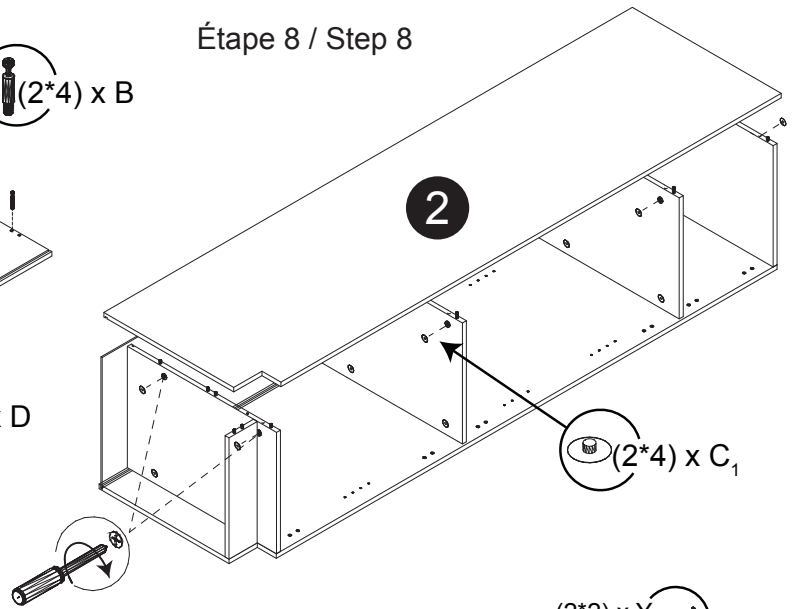

Dimension / Size:

NUM	DIMENSION / SIZE: W x D x H (mm)	QTÉ / QTY	NUM	DIMENSION / SIZE: W x D x H (mm)	QTÉ / QTY
1- Panneau côté gauche Left side panel	23-5/8" x 5/8" T x 84" 603 x 16T x 2134	1	6- Panneau tablette Shelf panel	16-5/8" x 5/8" T x 23-1/8" 424 x 16T x 590	2
2- Panneau côté droit Right side panel	23-5/8" x 5/8" T x 84" 603 x 16T x 2134	1	7- Tablette intérieure Inner shelf	16-5/8" x 5/8" T x 21-5/8" 423 x 16T x 550	3
3a- Morceau du dessus Top side panel	23-5/8" x 5/8" T x 84" 424 x 16T x 603	1	8a- Porte Door	14-7/8" x 5/8" x 17-3/4" 378 x 18T x 454	1
3b- Plaque de protection Bottom side panel	23-5/8" x 5/8" T x 84" 424 x 16T x 603	1	8b- Porte Door	34-3/8" x 5/8" x 17-3/4" 874 x 18T x 454	1
4- Panneau arrière Back side panel	17" x 3/8" x 78-1/2" 434 x 12T x 1997	1	8c- Porte Door	29-7/8" x 5/8" T x 17-3/4" 759 x 18T x 454	1
5- Plaque de protection Kick plate	16-5/8" x 5/8" T x 4-3/8" 424 x 16T x 114	1			

Liste de pièces / Part List:

			Master Part :
 12 X A	 16 X B	 16 X C₁	A. Vis pour charnière/Screw for door hinge B. Vis pour cam-lock/Metal cam C ₁ . Capuchon pour cam-lock/Cap for cam-lock
 12 X D	 6 X E	 6 X F	D. Goupille pour tablette/Shelf pin E. Charnière côté panneau/Hinge part on side panels F. Charnière côté porte/Hinge part on doors
 1 X G	 32 X L	 16 X O	G. Colle/Glue L. Wood dowel(pre-installed on panels) O. Cam-lock(pre-installed on panels)
 48 X P₁	 6 X W	 4 X Y	P ₁ . Capuchon pour tous les panneaux/Cap for holes on side panel W. Amortisseur de portes/Door bumper Y. Vis pour panneau tablette/Screw for Shelf panel

Étape 1 / Step 1

Étape 2 / Step 2

Étape 3 / Step 3

Étape 4 / Step 4

Étape 5 / Step 5

Étape 6 / Step 6

Étape 7 / Step 7

Étape 8 / Step 8