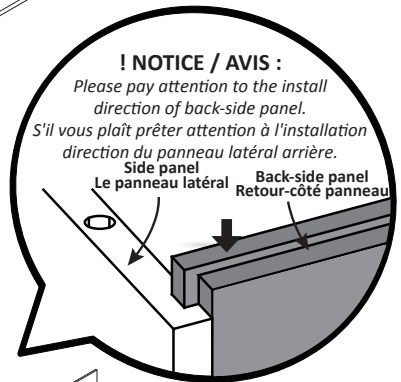

Liste de pièces / Part List:

			Master Part :
 12 X A	 16 X B	 16 X C₁	A. Vis pour charnière/Screw for door hinge B. Vis pour cam-lock/Metal cam C ₁ . Capuchon pour cam-lock/Cap for cam-lock
 12 X D	 6 X E	 6 X F	D. Goupille pour tablette/Shelf pin E. Charnière côté panneau/Hinge part on side panels F. Charnière côté porte/Hinge part on doors
 1 X G	 32 X L	 16 X O	G. Colle/Glue L. Wood dowel(pre-installed on panels) O. Cam-lock(pre-installed on panels)
 48 X P₁	 6 X W	 4 X Y	P ₁ . Capuchon pour tous les panneaux/Cap for holes on side panel W. Amortisseur de portes/Door bumper Y. Vis pour panneau tablette/Screw for Shelf panel

Étape 1 / Step 1

Étape 2 / Step 2

Étape 3 / Step 3

Étape 4 / Step 4

Étape 5 / Step 5

Étape 6 / Step 6

Étape 7 / Step 7

Étape 8 / Step 8