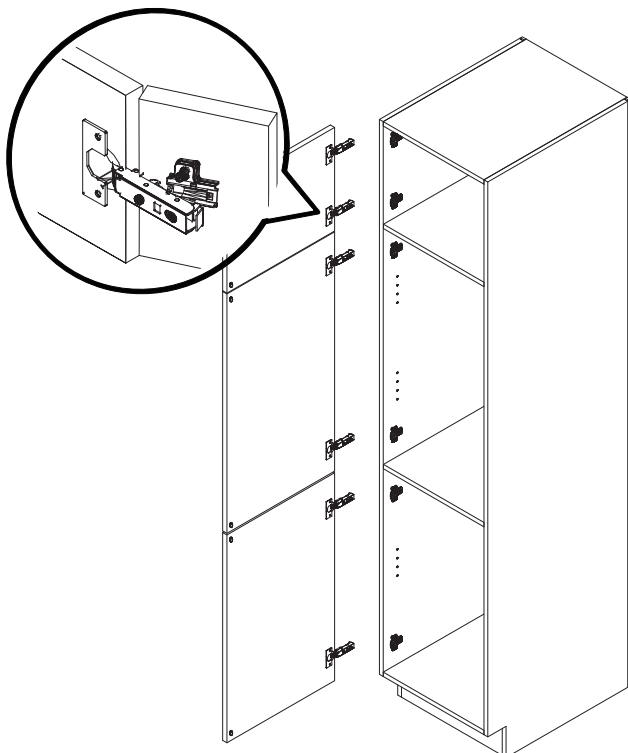

Étape 11 / Step 11