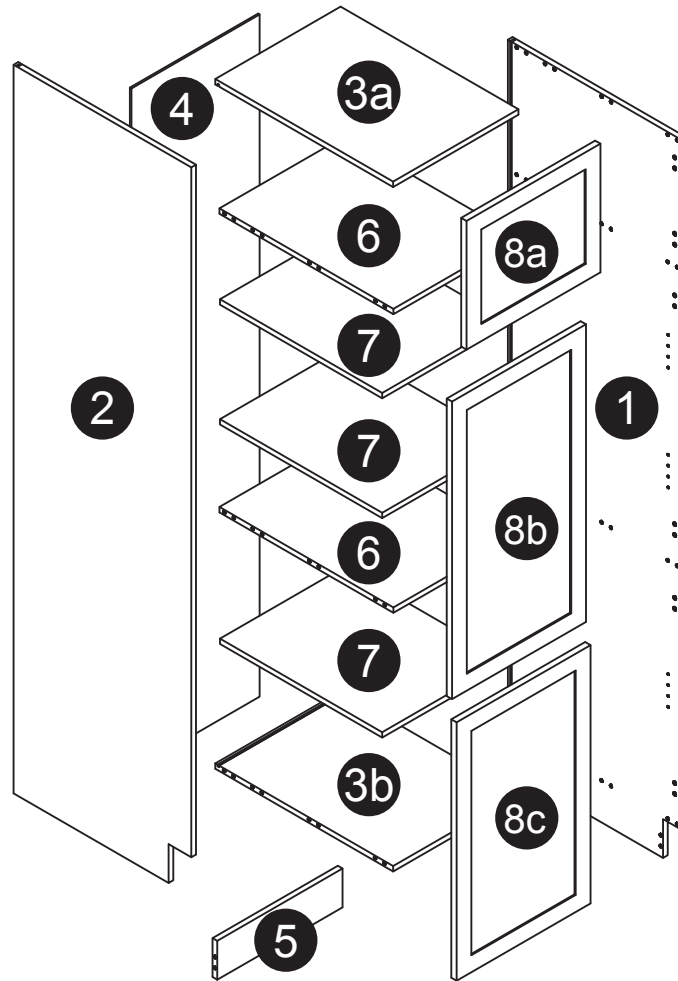

KUIZEN

Color : Matt White
Couleur : Blanc Mat

KUI-TP188424-11

18"L/W x 24½"P/D x 84"H

Tools You Will Need - Outils Requis

Rubber Hammer
Marteau caoutchouc

Screwdriver
Tournevis

Pencil
Crayon

Dimension / Size:

NUM	DIMENSION / SIZE: W x D x H (mm)	QTÉ / QTY	NUM	DIMENSION / SIZE: W x D x H (mm)	QTÉ / QTY
1- Panneau côté gauche Left side panel	23-5/8" x 5/8" T x 84" 603 x 16T x 2134	1	6- Panneau tablette Shelf panel	16-5/8" x 5/8" T x 23-1/8" 424 x 16T x 590	2
2- Panneau côté droit Right side panel	23-5/8" x 5/8" T x 84" 603 x 16T x 2134	1	7- Tablette intérieure Inner shelf	16-5/8" x 5/8" T x 21-5/8" 423 x 16T x 550	3
3a- Morceau du dessus Top side panel	23-5/8" x 5/8" T x 84" 424 x 16T x 603	1	8a- Porte Door	14-7/8" x 5/8" x 17-3/4" 378 x 18T x 454	1
3b- Plaque de protection Bottom side panel	23-5/8" x 5/8" T x 84" 424 x 16T x 603	1	8b- Porte Door	34-3/8" x 5/8" x 17-3/4" 874 x 18T x 454	1
4- Panneau arrière Back side panel	17" x 3/8" x 78-1/2" 434 x 12T x 1997	1	8c- Porte Door	29-7/8" x 5/8" T x 17-3/4" 759 x 18T x 454	1
5- Plaque de protection Kick plate	16-5/8" x 5/8" T x 4-3/8" 424 x 16T x 114	1			

Liste de pièces / Part List:

			Master Part :
 12 X A	 16 X B	 16 X C₁	A. Vis pour charnière/Screw for door hinge B. Vis pour cam-lock/Metal cam C ₁ . Capuchon pour cam-lock/Cap for cam-lock
 12 X D	 6 X E	 6 X F	D. Goupille pour tablette/Shelf pin E. Charnière côté panneau/Hinge part on side panels F. Charnière côté porte/Hinge part on doors
 1 X G	 32 X L	 16 X O	G. Colle/Glue L. Wood dowel(pre-installed on panels) O. Cam-lock(pre-installed on panels)
 48 X P₁	 6 X W	 4 X Y	P ₁ . Capuchon pour tous les panneaux/Cap for holes on side panel W. Amortisseur de portes/Door bumper Y. Vis pour panneau tablette/Screw for Shelf panel