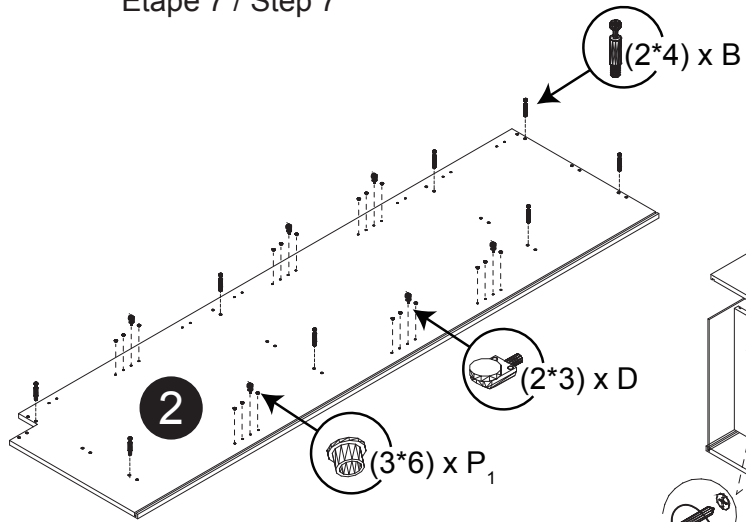

Dimension / Size:

NUM	DIMENSION / SIZE: W x D x H (mm)	QTÉ / QTY	NUM	DIMENSION / SIZE: W x D x H (mm)	QTÉ / QTY
1- Panneau côté gauche Left side panel	23-5/8" x 5/8" T x 84" 603 x 16T x 2134	1	6- Panneau tablette Shelf panel	16-5/8" x 5/8" T x 23-1/8" 424 x 16T x 590	2
2- Panneau côté droit Right side panel	23-5/8" x 5/8" T x 84" 603 x 16T x 2134	1	7- Tablette intérieure Inner shelf	16-5/8" x 5/8" T x 21-5/8" 423 x 16T x 550	3
3a- Morceau du dessus Top side panel	23-5/8" x 5/8" T x 84" 424 x 16T x 603	1	8a- Porte Door	14-7/8" x 5/8" x 17-3/4" 378 x 18T x 454	1
3b- Plaque de protection Bottom side panel	23-5/8" x 5/8" T x 84" 424 x 16T x 603	1	8b- Porte Door	34-3/8" x 5/8" x 17-3/4" 874 x 18T x 454	1
4- Panneau arrière Back side panel	17" x 3/8" x 78-1/2" 434 x 12T x 1997	1	8c- Porte Door	29-7/8" x 5/8" T x 17-3/4" 759 x 18T x 454	1
5- Plaque de protection Kick plate	16-5/8" x 5/8" T x 4-3/8" 424 x 16T x 114	1			

Liste de pièces / Part List:

			Master Part :
 12 X A	 16 X B	 16 X C₁	A. Vis pour charnière/Screw for door hinge B. Vis pour cam-lock/Metal cam C ₁ . Capuchon pour cam-lock/Cap for cam-lock
 12 X D	 6 X E	 6 X F	D. Goupille pour tablette/Shelf pin E. Charnière côté panneau/Hinge part on side panels F. Charnière côté porte/Hinge part on doors
 1 X G	 32 X L	 16 X O	G. Colle/Glue L. Wood dowel(pre-installed on panels) O. Cam-lock(pre-installed on panels)
 48 X P₁	 6 X W	 4 X Y	P ₁ . Capuchon pour tous les panneaux/Cap for holes on side panel W. Amortisseur de portes/Door bumper Y. Vis pour panneau tablette/Screw for Shelf panel

Étape 1 / Step 1

Étape 2 / Step 2

Étape 3 / Step 3

Étape 4 / Step 4

Étape 5 / Step 5

Étape 6 / Step 6

Étape 7 / Step 7

Étape 8 / Step 8