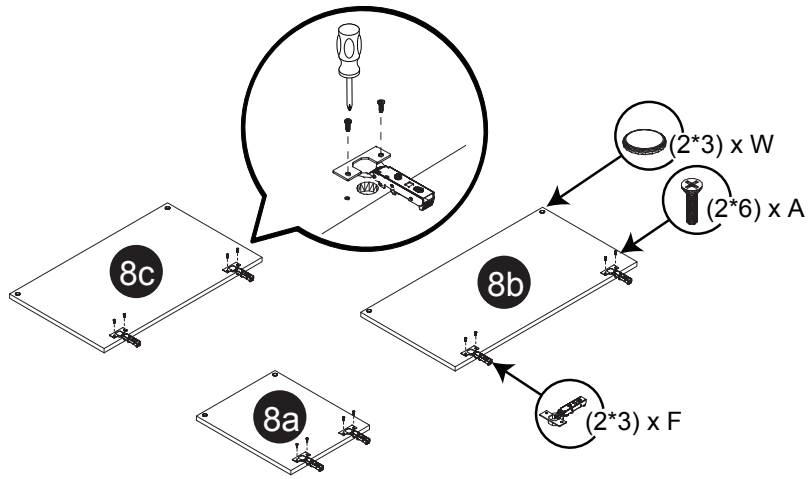

Dimension / Size:

NUM	DIMENSION / SIZE: W x D x H (mm)	QTÉ / QTY	NUM	DIMENSION / SIZE: W x D x H (mm)	QTÉ / QTY
1- Panneau côté gauche Left side panel	23-5/8" x 5/8" T x 84" 603 x 16T x 2134	1	6- Panneau tablette Shelf panel	16-5/8" x 5/8" T x 23-1/8" 424 x 16T x 590	2
2- Panneau côté droit Right side panel	23-5/8" x 5/8" T x 84" 603 x 16T x 2134	1	7- Tablette intérieure Inner shelf	16-5/8" x 5/8" T x 21-5/8" 423 x 16T x 550	3
3a- Morceau du dessus Top side panel	23-5/8" x 5/8" T x 84" 424 x 16T x 603	1	8a- Porte Door	14-7/8" x 5/8" x 17-3/4" 378 x 18T x 454	1
3b- Plaque de protection Bottom side panel	23-5/8" x 5/8" T x 84" 424 x 16T x 603	1	8b- Porte Door	34-3/8" x 5/8" x 17-3/4" 874 x 18T x 454	1
4- Panneau arrière Back side panel	17" x 3/8" x 78-1/2" 434 x 12T x 1997	1	8c- Porte Door	29-7/8" x 5/8" T x 17-3/4" 759 x 18T x 454	1
5- Plaque de protection Kick plate	16-5/8" x 5/8" T x 4-3/8" 424 x 16T x 114	1			

Liste de pièces / Part List:

			Master Part :
 12 X A	 16 X B	 16 X C₁	A. Vis pour charnière/Screw for door hinge B. Vis pour cam-lock/Metal cam C ₁ . Capuchon pour cam-lock/Cap for cam-lock
 12 X D	 6 X E	 6 X F	D. Goupille pour tablette/Shelf pin E. Charnière côté panneau/Hinge part on side panels F. Charnière côté porte/Hinge part on doors
 1 X G	 32 X L	 16 X O	G. Colle/Glue L. Wood dowel(pre-installed on panels) O. Cam-lock(pre-installed on panels)
 48 X P₁	 6 X W	 4 X Y	P ₁ . Capuchon pour tous les panneaux/Cap for holes on side panel W. Amortisseur de portes/Door bumper Y. Vis pour panneau tablette/Screw for Shelf panel

Étape 1 / Step 1

Étape 2 / Step 2

Étape 3 / Step 3

Étape 4 / Step 4

Étape 5 / Step 5

Étape 6 / Step 6

Étape 7 / Step 7

Étape 8 / Step 8

Étape 9 / Step 9

Étape 10 / Step 10

Étape 11 / Step 11

Étape 12 / Step 12