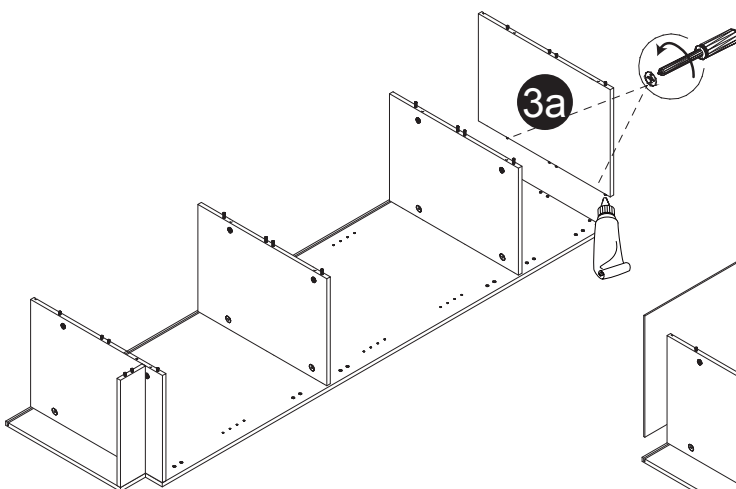

Dimension / Size:

NUM	DIMENSION / SIZE: W x D x H (mm)	QTÉ / QTY	NUM	DIMENSION / SIZE: W x D x H (mm)	QTÉ / QTY
1- Panneau côté gauche Left side panel	23-5/8" x 5/8" T x 84" 603 x 16T x 2134	1	6- Panneau tablette Shelf panel	16-5/8" x 5/8" T x 23-1/8" 424 x 16T x 590	2
2- Panneau côté droit Right side panel	23-5/8" x 5/8" T x 84" 603 x 16T x 2134	1	7- Tablette intérieure Inner shelf	16-5/8" x 5/8" T x 21-5/8" 423 x 16T x 550	3
3a- Morceau du dessus Top side panel	23-5/8" x 5/8" T x 84" 424 x 16T x 603	1	8a- Porte Door	14-7/8" x 5/8" x 17-3/4" 378 x 18T x 454	1
3b- Plaque de protection Bottom side panel	23-5/8" x 5/8" T x 84" 424 x 16T x 603	1	8b- Porte Door	34-3/8" x 5/8" x 17-3/4" 874 x 18T x 454	1
4- Panneau arrière Back side panel	17" x 3/8" x 78-1/2" 434 x 12T x 1997	1	8c- Porte Door	29-7/8" x 5/8" T x 17-3/4" 759 x 18T x 454	1
5- Plaque de protection Kick plate	16-5/8" x 5/8" T x 4-3/8" 424 x 16T x 114	1			

Liste de pièces / Part List:

			Master Part :
 12 X A	 16 X B	 16 X C₁	A. Vis pour charnière/Screw for door hinge B. Vis pour cam-lock/Metal cam C ₁ . Capuchon pour cam-lock/Cap for cam-lock
 12 X D	 6 X E	 6 X F	D. Goupille pour tablette/Shelf pin E. Charnière côté panneau/Hinge part on side panels F. Charnière côté porte/Hinge part on doors
 1 X G	 32 X L	 16 X O	G. Colle/Glue L. Wood dowel(pre-installed on panels) O. Cam-lock(pre-installed on panels)
 48 X P₁	 6 X W	 4 X Y	P ₁ . Capuchon pour tous les panneaux/Cap for holes on side panel W. Amortisseur de portes/Door bumper Y. Vis pour panneau tablette/Screw for Shelf panel

Étape 1 / Step 1

Étape 2 / Step 2

Étape 3 / Step 3

Étape 4 / Step 4

Étape 5 / Step 5

Étape 6 / Step 6

Étape 7 / Step 7

Étape 8 / Step 8