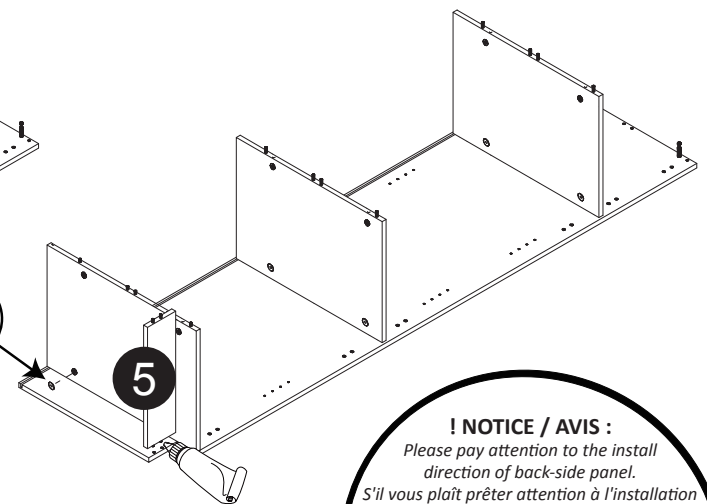

Dimension / Size:

NUM	DIMENSION / SIZE: W x D x H (mm)	QTÉ / QTY	NUM	DIMENSION / SIZE: W x D x H (mm)	QTÉ / QTY
1- Panneau côté gauche Left side panel	23-5/8" x 5/8" T x 84" 603 x 16T x 2134	1	6- Panneau tablette Shelf panel	16-5/8" x 5/8" T x 23-1/8" 424 x 16T x 590	2
2- Panneau côté droit Right side panel	23-5/8" x 5/8" T x 84" 603 x 16T x 2134	1	7- Tablette intérieure Inner shelf	16-5/8" x 5/8" T x 21-5/8" 423 x 16T x 550	3
3a- Morceau du dessus Top side panel	23-5/8" x 5/8" T x 84" 424 x 16T x 603	1	8a- Porte Door	14-7/8" x 5/8" x 17-3/4" 378 x 18T x 454	1
3b- Plaque de protection Bottom side panel	23-5/8" x 5/8" T x 84" 424 x 16T x 603	1	8b- Porte Door	34-3/8" x 5/8" x 17-3/4" 874 x 18T x 454	1
4- Panneau arrière Back side panel	17" x 3/8" x 78-1/2" 434 x 12T x 1997	1	8c- Porte Door	29-7/8" x 5/8" T x 17-3/4" 759 x 18T x 454	1
5- Plaque de protection Kick plate	16-5/8" x 5/8" T x 4-3/8" 424 x 16T x 114	1			

Liste de pièces / Part List:

			Master Part :
 12 X A	 16 X B	 16 X C₁	A. Vis pour charnière/Screw for door hinge B. Vis pour cam-lock/Metal cam C ₁ . Capuchon pour cam-lock/Cap for cam-lock
 12 X D	 6 X E	 6 X F	D. Goupille pour tablette/Shelf pin E. Charnière côté panneau/Hinge part on side panels F. Charnière côté porte/Hinge part on doors
 1 X G	 32 X L	 16 X O	G. Colle/Glue L. Wood dowel(pre-installed on panels) O. Cam-lock(pre-installed on panels)
 48 X P₁	 6 X W	 4 X Y	P ₁ . Capuchon pour tous les panneaux/Cap for holes on side panel W. Amortisseur de portes/Door bumper Y. Vis pour panneau tablette/Screw for Shelf panel

Étape 1 / Step 1

Étape 2 / Step 2

Étape 3 / Step 3

Étape 4 / Step 4

Étape 5 / Step 5

Étape 6 / Step 6

Étape 7 / Step 7

Étape 8 / Step 8