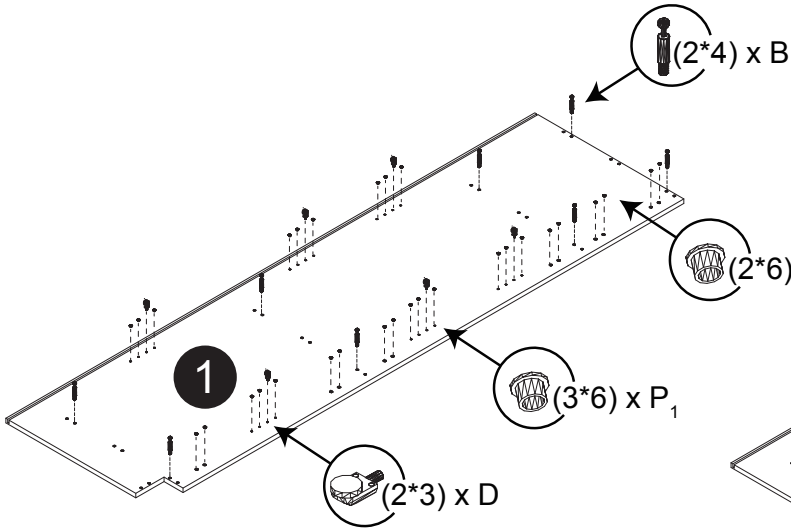

Étape 2 / Step 2

Étape 1 / Step 1