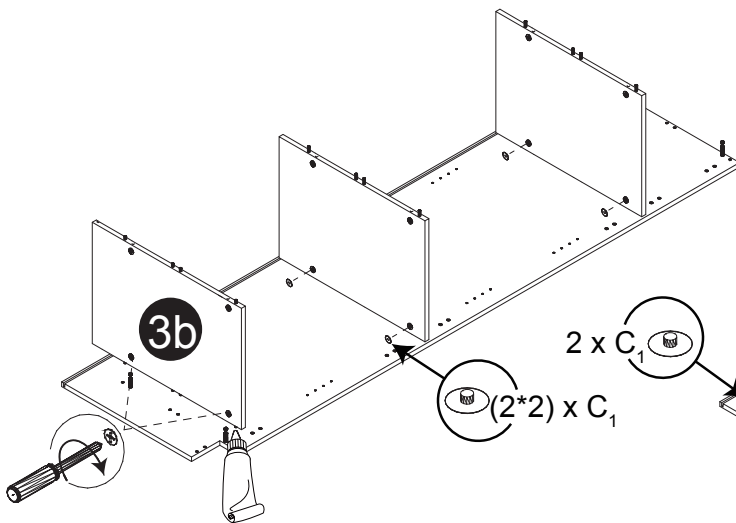

Étape 5 / Step 5

Étape 3 / Step 3