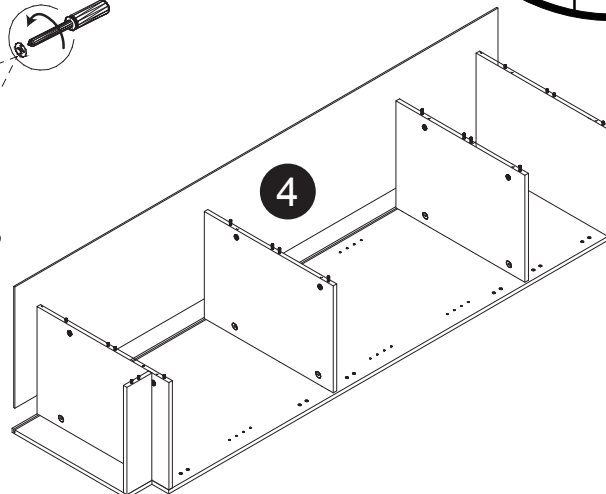

Dimension / Size:

NUM	DIMENSION / SIZE: W x D x H (mm)	QTÉ / QTY	NUM	DIMENSION / SIZE: W x D x H (mm)	QTÉ / QTY
1- Panneau côté gauche Left side panel	23-5/8" x 5/8" T x 84" 603 x 16T x 2134	1	6- Panneau tablette Shelf panel	16-5/8" x 5/8" T x 23-1/8" 424 x 16T x 590	2
2- Panneau côté droit Right side panel	23-5/8" x 5/8" T x 84" 603 x 16T x 2134	1	7- Tablette intérieure Inner shelf	16-5/8" x 5/8" T x 21-5/8" 423 x 16T x 550	3
3a- Morceau du dessus Top side panel	23-5/8" x 5/8" T x 84" 424 x 16T x 603	1	8a- Porte Door	14-7/8" x 5/8" x 17-3/4" 378 x 18T x 454	1
3b- Plaque de protection Bottom side panel	23-5/8" x 5/8" T x 84" 424 x 16T x 603	1	8b- Porte Door	34-3/8" x 5/8" x 17-3/4" 874 x 18T x 454	1
4- Panneau arrière Back side panel	17" x 3/8" x 78-1/2" 434 x 12T x 1997	1	8c- Porte Door	29-7/8" x 5/8" T x 17-3/4" 759 x 18T x 454	1
5- Plaque de protection Kick plate	16-5/8" x 5/8" T x 4-3/8" 424 x 16T x 114	1			

Liste de pièces / Part List:

			Master Part :
 12 X A	 16 X B	 16 X C₁	A. Vis pour charnière/Screw for door hinge B. Vis pour cam-lock/Metal cam C ₁ . Capuchon pour cam-lock/Cap for cam-lock
 12 X D	 6 X E	 6 X F	D. Goupille pour tablette/Shelf pin E. Charnière côté panneau/Hinge part on side panels F. Charnière côté porte/Hinge part on doors
 1 X G	 32 X L	 16 X O	G. Colle/Glue L. Wood dowel(pre-installed on panels) O. Cam-lock(pre-installed on panels)
 48 X P₁	 6 X W	 4 X Y	P ₁ . Capuchon pour tous les panneaux/Cap for holes on side panel W. Amortisseur de portes/Door bumper Y. Vis pour panneau tablette/Screw for Shelf panel

Étape 1 / Step 1

Étape 2 / Step 2

Étape 3 / Step 3

Étape 4 / Step 4

Étape 5 / Step 5

Étape 6 / Step 6

Étape 7 / Step 7

Étape 8 / Step 8