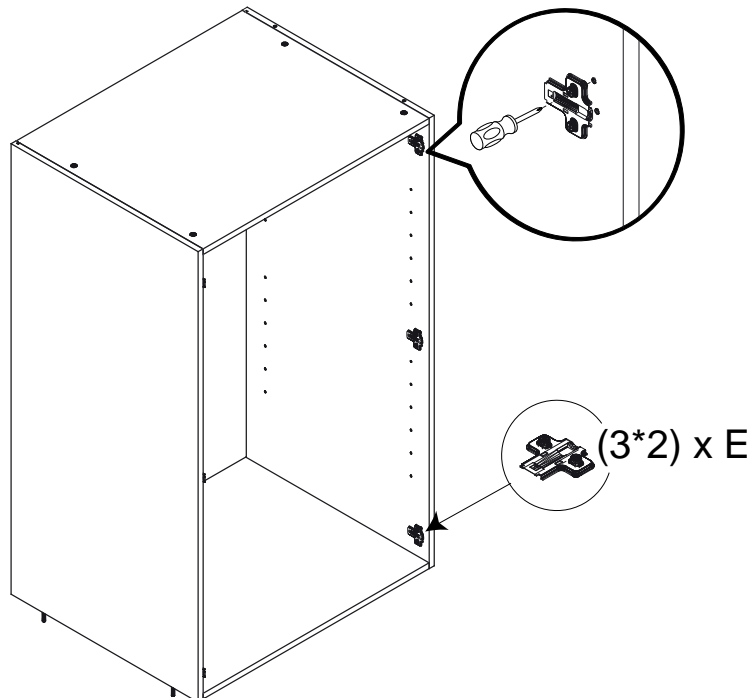

Part List / Liste de pièces:

			Master Part :
 8 X B	 8 X C1	 6 X E	B. Metal cam / Vis pour cam-lock C1. Cap for cam-lock / Capuchon pour cam-lock
 6 X F	 1 X G	 12 X O	E. Hinge part on side panels / Charnière côté panneau F. Hinge part on doors / Charnière côté porte O. Screw for door hinge / Vis pour charnière de porte
 36 X P1	 12 X R	 1 X S	P1. Cap for holes on side panel / Capuchon pour tous les panneaux R. Shelf pin / Goupille pour tablette S. Wood dowel / cheville de bois
 4 X W	 5 X Y		W. Bumper / Pare-chocs Y. Screw / Vis

Step 1 / Étape 1

Step 2 / Étape 2

Step 3 / Étape 3

Step 4 / Étape 4

Step 5 / Étape 5

Step 6 / Étape 6

Step 7 / Étape 7

Step 8 / Étape 8