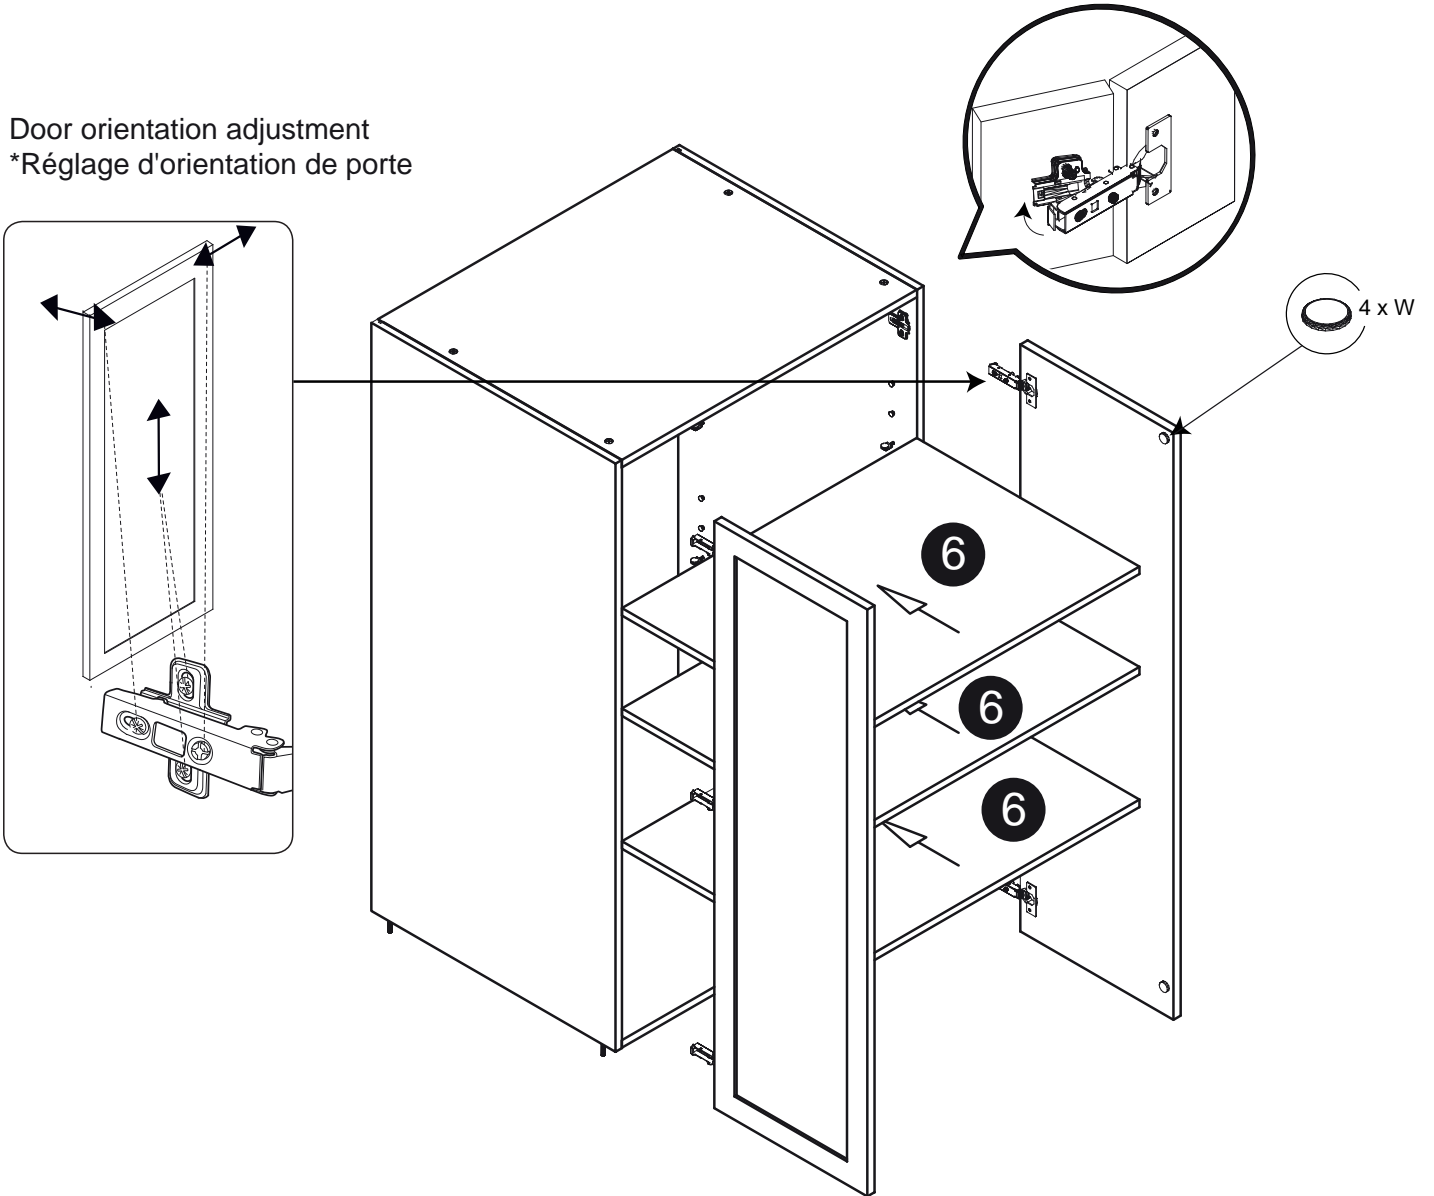

Step 8 / Étape 8

Door orientation adjustment
*Réglage d'orientation de porte