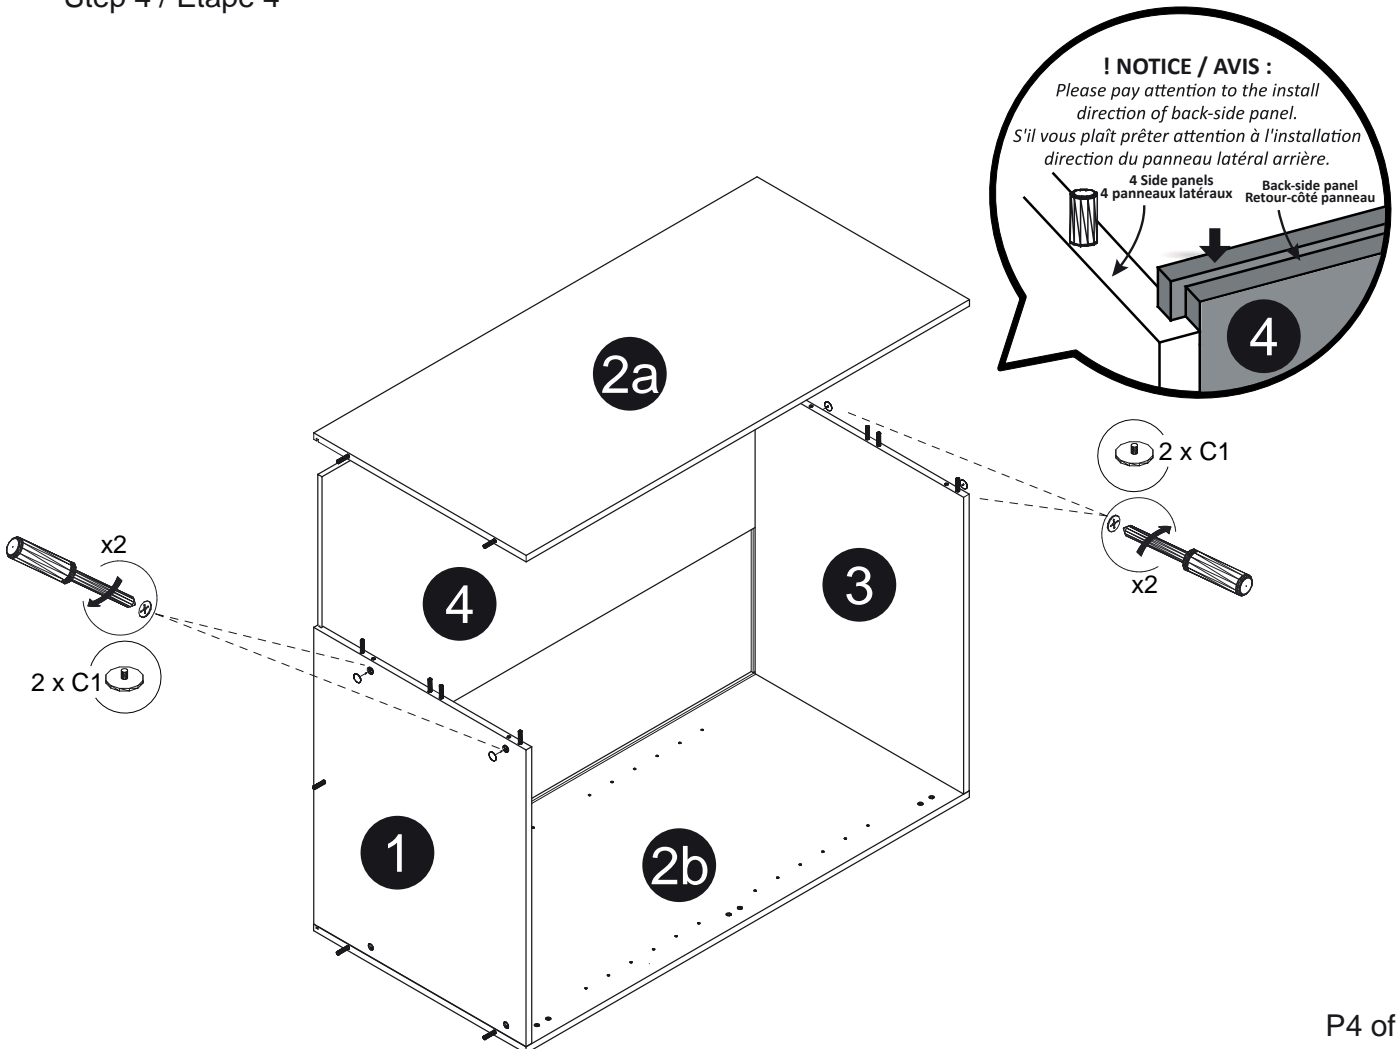

Part List / Liste de pièces:

			Master Part :
 8 X B	 8 X C1	 6 X E	B. Metal cam / Vis pour cam-lock C1. Cap for cam-lock / Capuchon pour cam-lock
 6 X F	 1 X G	 12 X O	E. Hinge part on side panels / Charnière côté panneau F. Hinge part on doors / Charnière côté porte O. Screw for door hinge / Vis pour charnière de porte
 36 X P1	 12 X R	 1 X S	P1. Cap for holes on side panel / Capuchon pour tous les panneaux R. Shelf pin / Goupille pour tablette S. Wood dowel / cheville de bois
 4 X W	 5 X Y		W. Bumper / Pare-chocs Y. Screw / Vis

Step 1 / Étape 1

Step 2 / Étape 2

Step 3 / Étape 3

Step 4 / Étape 4

Step 5 / Étape 5

Step 6 / Étape 6

Step 7 / Étape 7

Step 8 / Étape 8