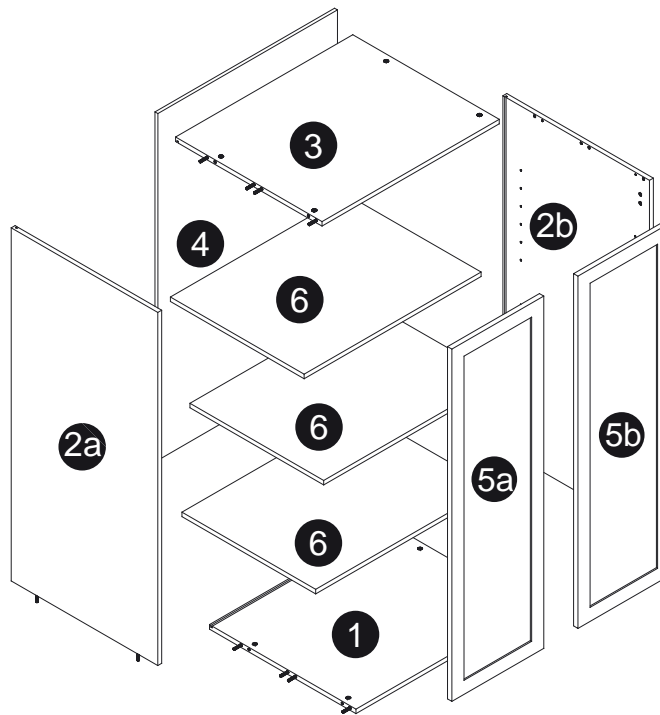

### Tools You Will Need - Outils Requis

Power drill  
Perceuse électrique

Screwdriver  
Tournevis

Silicone  
Silicone

Size / Dimension:

NUM	DIMESION / SIZE: W x T x D (mm)	QTÉ / QTY	NUM	DIMESION / SIZE: W x T x D (mm)	QTÉ / QTY
1	28-11/16" x 5/8" T x 23-3/4" 729 x 16T x 603	1	6	28-11/16" x 5/8" T x 21-5/8" 728 x 16T x 550	3
2a	49-1/2" x 5/8" T x 23-3/4" 1258 x 16T x 603	1			
2b	49-1/2" x 5/8" T x 23-3/4" 1258 x 16T x 603	1			
3	28-11/16" x 5/8" T x 23-3/4" 729 x 16T x 603	1			
4	48-5/8" x 1/2" x 29-1/8" 1235 x 12T x 739	1			
5a	14-7/8" x 11/16" x 49-7/16" 378 x 18T x 1255	1			
5b	14-7/8" x 11/16" x 49-7/16" 378 x 18T x 1255	1			

Part List / Liste de pièces:

			Master Part :
 8 X B	 8 X C1	 6 X E	B. Metal cam / Vis pour cam-lock C1. Cap for cam-lock / Capuchon pour cam-lock
 6 X F	 1 X G	 12 X O	E. Hinge part on side panels / Charnière côté panneau F. Hinge part on doors / Charnière côté porte O. Screw for door hinge / Vis pour charnière de porte
 36 X P1	 12 X R	 1 X S	P1. Cap for holes on side panel / Capuchon pour tous les panneaux R. Shelf pin / Goupille pour tablette S. Wood dowel / cheville de bois
 4 X W	 5 X Y		W. Bumper / Pare-chocs Y. Screw / Vis

## KUI-3DB30-11

30"L/W x 24-1/2"P/D x 34-1/2"H