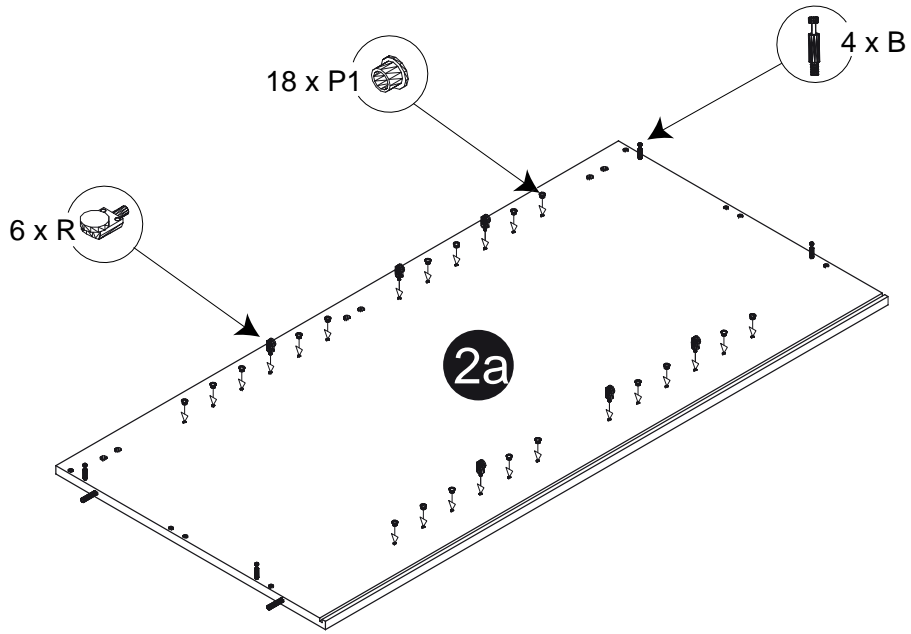

Step 1 / Étape 1