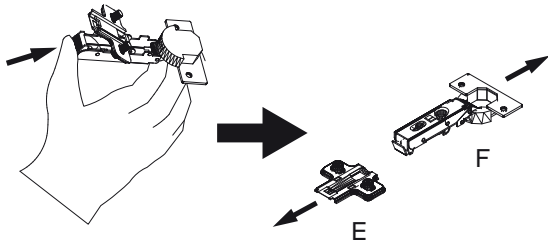

Part List / Liste de pièces:

			Master Part :
 8 X B	 8 X C1	 6 X E	B. Metal cam / Vis pour cam-lock C1. Cap for cam-lock / Capuchon pour cam-lock
 6 X F	 1 X G	 12 X O	E. Hinge part on side panels / Charnière côté panneau F. Hinge part on doors / Charnière côté porte O. Screw for door hinge / Vis pour charnière de porte
 36 X P1	 12 X R	 1 X S	P1. Cap for holes on side panel / Capuchon pour tous les panneaux R. Shelf pin / Goupille pour tablette S. Wood dowel / cheville de bois
 4 X W	 5 X Y		W. Bumper / Pare-chocs Y. Screw / Vis

Step 1 / Étape 1

Step 2 / Étape 2

Step 3 / Étape 3

Step 4 / Étape 4

Step 5 / Étape 5

Step 6 / Étape 6

Step 7 / Étape 7

Step 8 / Étape 8