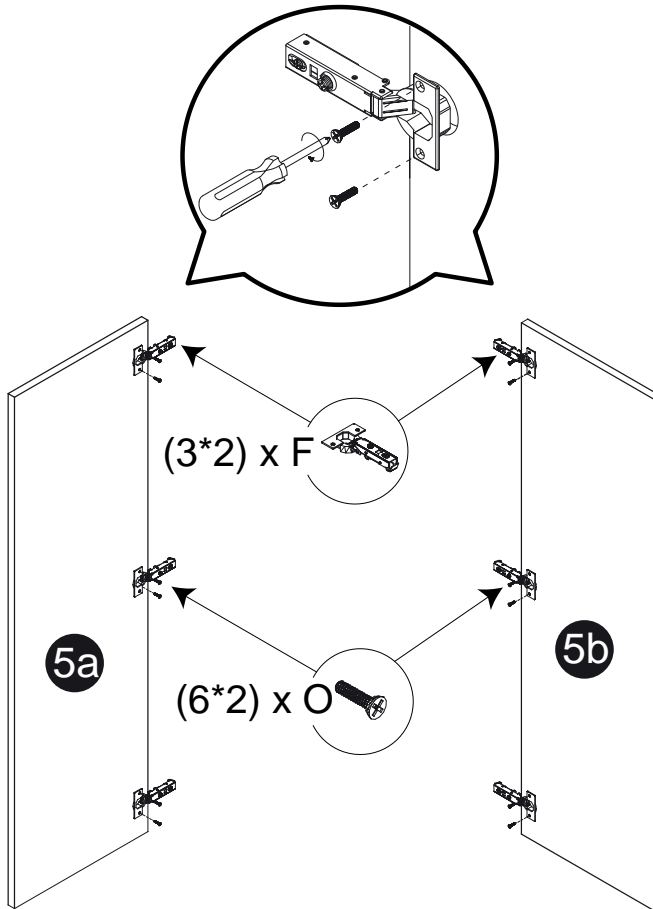

Part List / Liste de pièces:

			Master Part :
 8 X B	 8 X C1	 6 X E	B. Metal cam / Vis pour cam-lock C1. Cap for cam-lock / Capuchon pour cam-lock
 6 X F	 1 X G	 12 X O	E. Hinge part on side panels / Charnière côté panneau F. Hinge part on doors / Charnière côté porte O. Screw for door hinge / Vis pour charnière de porte
 36 X P1	 12 X R	 1 X S	P1. Cap for holes on side panel / Capuchon pour tous les panneaux R. Shelf pin / Goupille pour tablette S. Wood dowel / cheville de bois
 4 X W	 5 X Y		W. Bumper / Pare-chocs Y. Screw / Vis

Step 1 / Étape 1

Step 2 / Étape 2

Step 3 / Étape 3

Step 4 / Étape 4

Step 5 / Étape 5

Step 6 / Étape 6

Step 7 / Étape 7

Step 8 / Étape 8