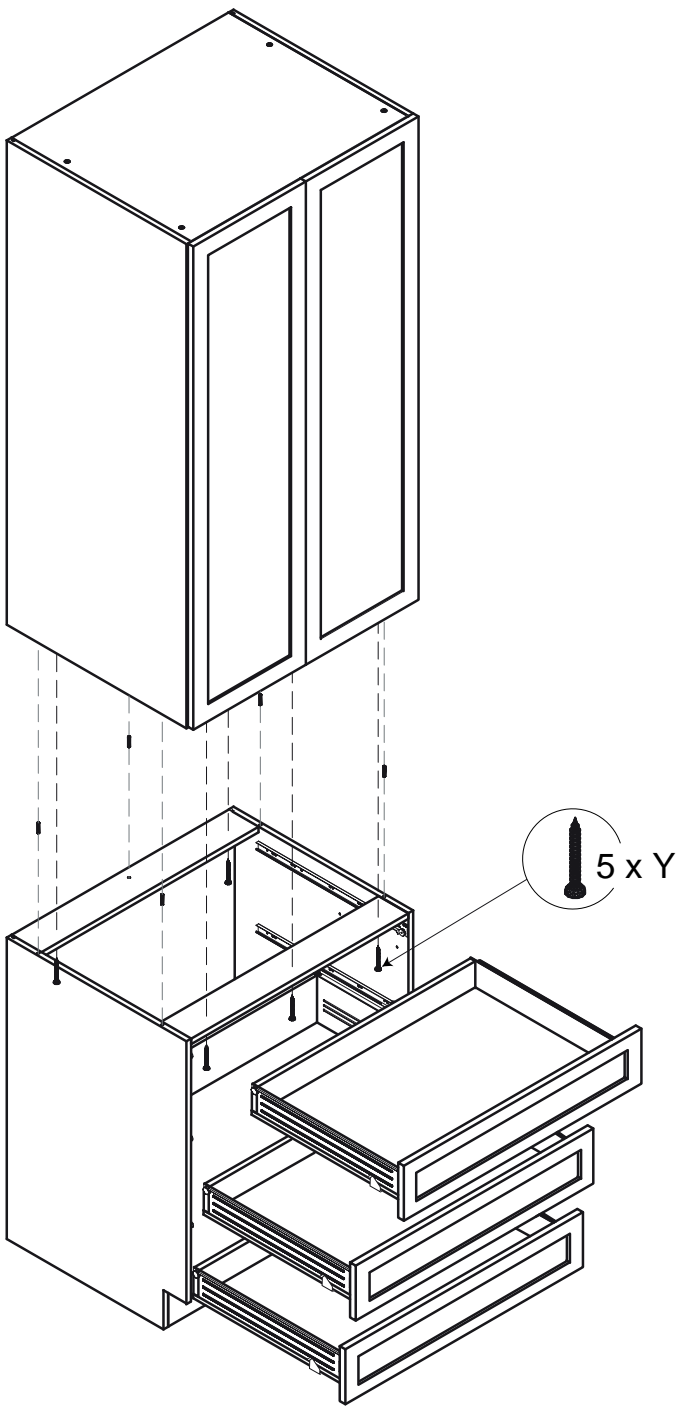

Can match KUI-BH30-2-11
*Peut correspondre à KUI-BH30-2-11

Step 9 / Étape 9

Can match KUI-3DB30-11
*Peut correspondre à KUI-3DB30-11