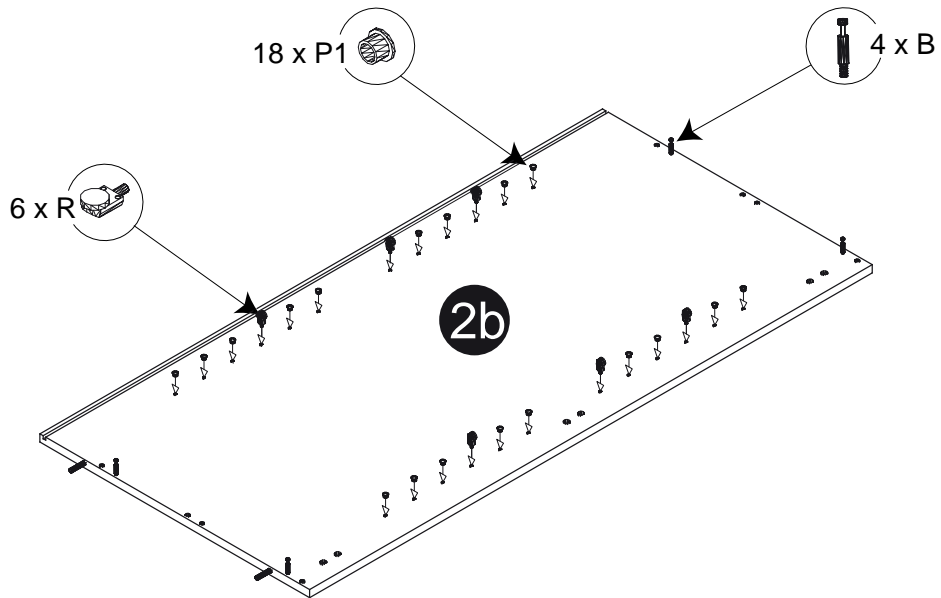

Step 2 / Étape 2