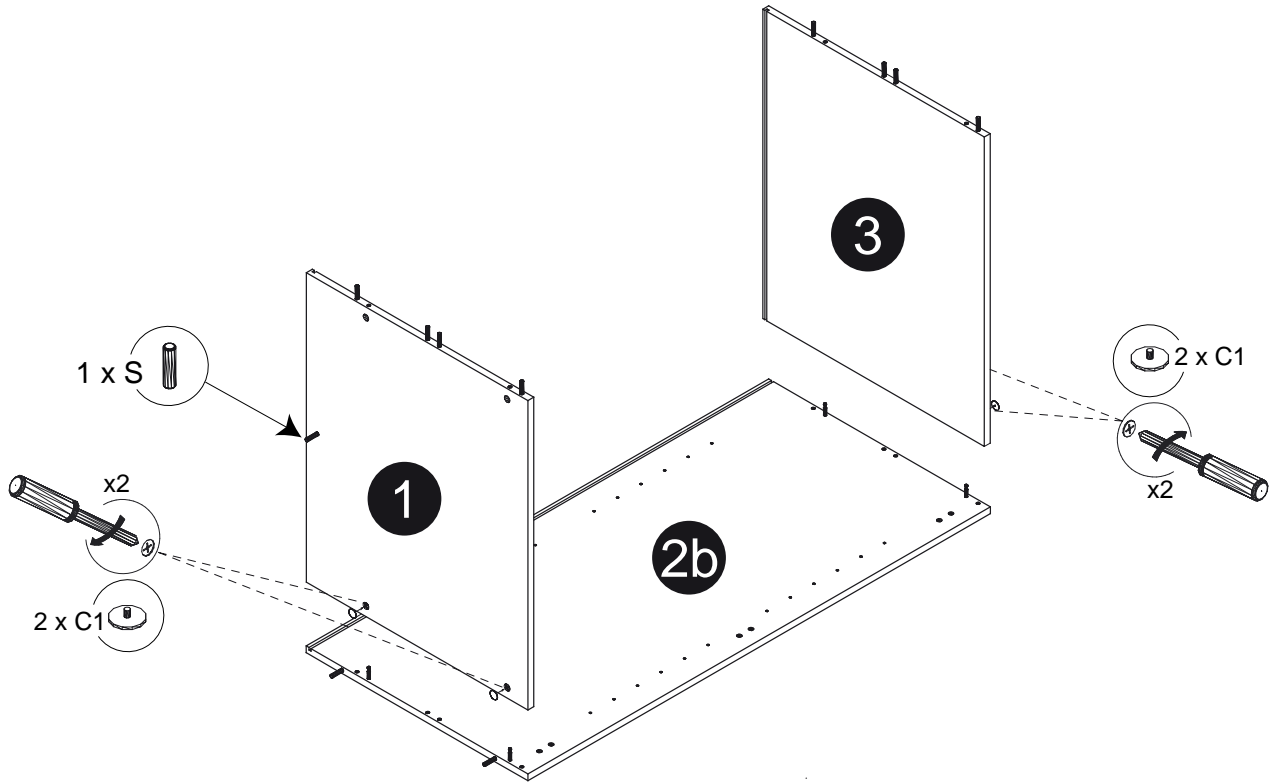

Step 3 / Étape 3