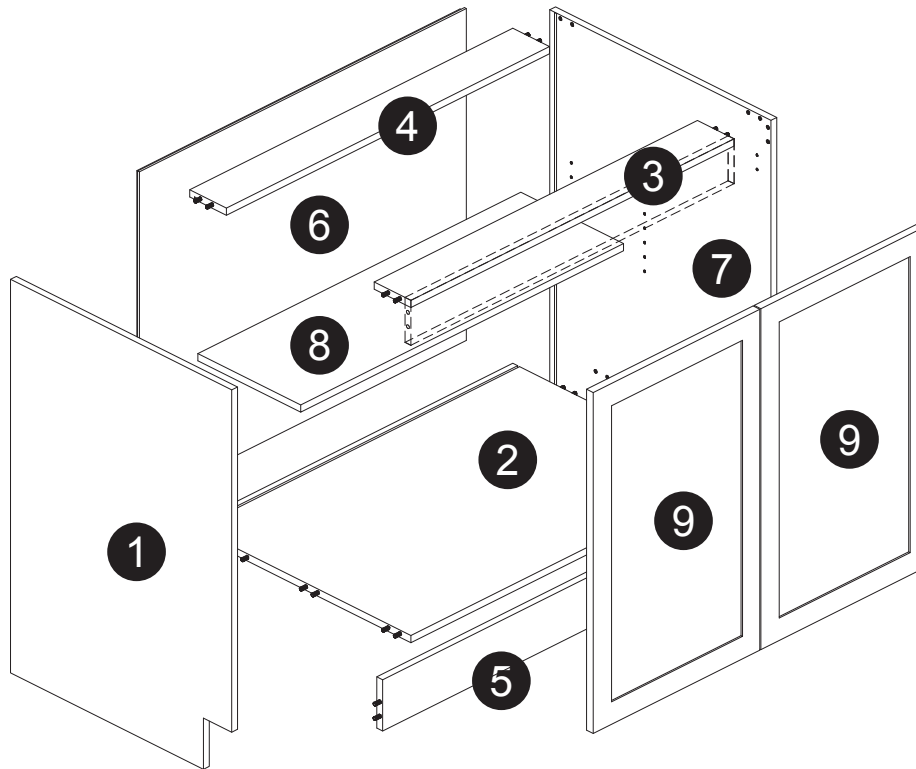

Dimension / Size:

NUM	DIMESION / SIZE: W x D x H (mm)	QTÉ / QTY
1- Panneau côté droit Right side panel	23-5/8" x 5/8" T x 34-3/8" 603 x 16T x 876	1
2- Panneau du dessous Bottom side panel	34-5/8" x 5/8" T x 23-5/8 " 881 x 16T x 603	1
3- Morceau du dessousavant Top-front side plate	34-5/8" x 5/8" x 2-3/4" 881 x 16T x 70	1
4- Morceau du dessousarrière Top-back side plate	34-5/8" x 5/8" x 3-7/8" 881 x 16T x 100	1
5- Plaque de protection Kick plate	34-5/8" x 5/8" x 4-3/8" 881 x 16T x 114	1
6- Panneau arrière Back side panel	35" x 3/8" T x 29" 891 x 12T x 739	1
7- Panneau côté gauche Left side panel	23-5/8" x 5/8" T x 34-3/8" 603 x 16T x 876	1
8- Tablette intérieure Inner shelf	34-5/8" x 5/8" T x 11-3/4" 880 x 16T x 299	1
9- Porte Door	17-3/4" x 5/8" x 29-7/8" 454 x 18T x 759	2

Liste de pièces / Part List:

			Master Part :
 8 X A	 8 X B	 8 X C1	A. Vis pour charnière/Screw for door hinge B. Vis pour cam-lock/Metal cam
 4 X D	 4 X E	 4 X F	C. Capuchon pour cam-lock/Cap for cam-lock D. Goupille pour tablette/Shelf pin E. Charnière côté panneau/Hinge part on side panels F. Charnière côté porte/Hinge part on doors
 1 X G	 16 X L	 8 X O	G. Colle/Glue L. Wood dowel(pre-installed on panels) O. Cam-lock(pre-installed on panels)
 22 X P1	 2 X P4	 4 X W	P1. Capuchon pour tous les panneaux/Cap for holes on side panel P4. Capuchon pour tous les panneaux/Cap for holes on side panel W. Amortisseur de portes/Door bumper