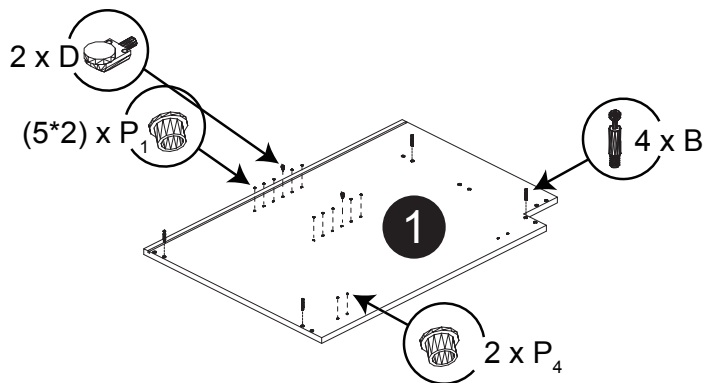

* Option 1 / Option 1

Étape 1 / Step 1