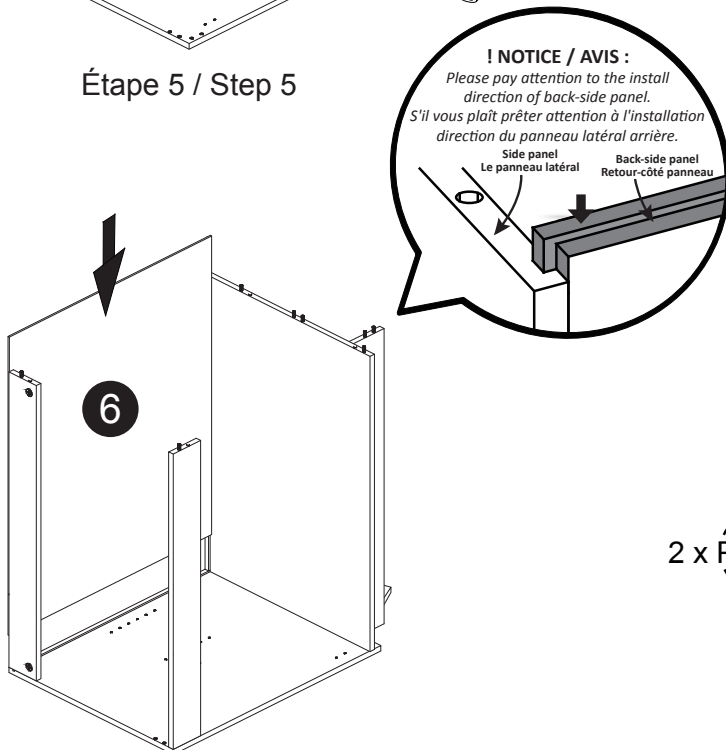

Étape 7 / Step 7

Étape 5 / Step 5

Étape 6 / Step 6