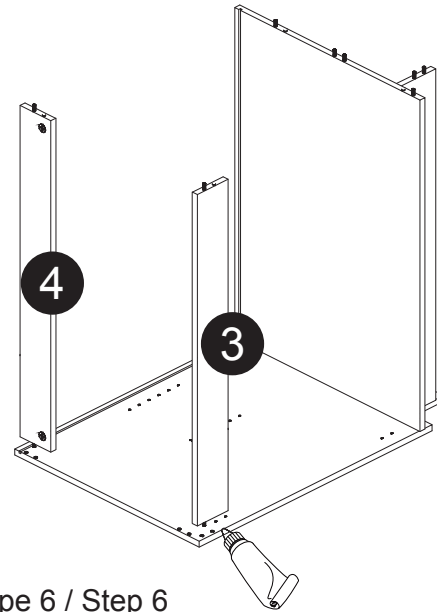

Dimension / Size:

NUM	DIMESION / SIZE: W x D x H (mm)	QTÉ / QTY
1- Panneau côté droit Right side panel	23-5/8" x 5/8" T x 34-3/8" 603 x 16T x 876	1
2- Panneau du dessous Bottom side panel	34-5/8" x 5/8" T x 23-5/8 " 881 x 16T x 603	1
3- Morceau du dessousavant Top-front side plate	34-5/8" x 5/8" x 2-3/4" 881 x 16T x 70	1
4- Morceau du dessousarrière Top-back side plate	34-5/8" x 5/8" x 3-7/8" 881 x 16T x 100	1
5- Plaque de protection Kick plate	34-5/8" x 5/8" x 4-3/8" 881 x 16T x 114	1
6- Panneau arrière Back side panel	35" x 3/8" T x 29" 891 x 12T x 739	1
7- Panneau côté gauche Left side panel	23-5/8" x 5/8" T x 34-3/8" 603 x 16T x 876	1
8- Tablette intérieure Inner shelf	34-5/8" x 5/8" T x 11-3/4" 880 x 16T x 299	1
9- Porte Door	17-3/4" x 5/8" x 29-7/8" 454 x 18T x 759	2

Liste de pièces / Part List:

			Master Part :
 8 X A	 8 X B	 8 X C1	A. Vis pour charnière/Screw for door hinge B. Vis pour cam-lock/Metal cam
 4 X D	 4 X E	 4 X F	C. Capuchon pour cam-lock/Cap for cam-lock D. Goupille pour tablette/Shelf pin E. Charnière côté panneau/Hinge part on side panels F. Charnière côté porte/Hinge part on doors
 1 X G	 16 X L	 8 X O	G. Colle/Glue L. Wood dowel(pre-installed on panels) O. Cam-lock(pre-installed on panels)
 22 X P1	 2 X P4	 4 X W	P1. Capuchon pour tous les panneaux/Cap for holes on side panel P4. Capuchon pour tous les panneaux/Cap for holes on side panel W. Amortisseur de portes/Door bumper

Étape 8 / Step 8

Étape 9 / Step 9

Étape 10 / Step 10

Étape 11 / Step 11

* Option 2 / Option 2

Étape 1 / Step 1

Étape 2 / Step 2

Étape 3 / Step 3

Étape 4 / Step 4

Étape 5 / Step 5

Étape 6 / Step 6

Étape 7 / Step 7

Étape 8 / Step 8

Étape 9 / Step 9

Étape 10 / Step 10

Étape 11 / Step 11