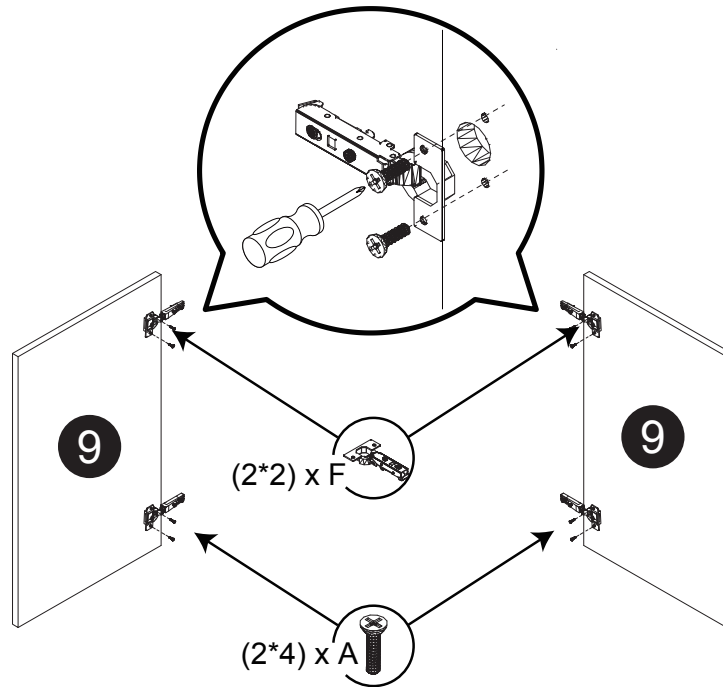

Liste de pièces / Part List:

			Master Part :
 8 X A	 8 X B	 8 X C1	A. Vis pour charnière/Screw for door hinge B. Vis pour cam-lock/Metal cam
 4 X D	 4 X E	 4 X F	C. Capuchon pour cam-lock/Cap for cam-lock D. Goupille pour tablette/Shelf pin E. Charnière côté panneau/Hinge part on side panels F. Charnière côté porte/Hinge part on doors
 1 X G	 16 X L	 8 X O	G. Colle/Glue L. Wood dowel(pre-installed on panels) O. Cam-lock(pre-installed on panels)
 22 X P1	 2 X P4	 4 X W	P1. Capuchon pour tous les panneaux/Cap for holes on side panel P4. Capuchon pour tous les panneaux/Cap for holes on side panel W. Amortisseur de portes/Door bumper

* Option 1 / Option 1

Étape 1 / Step 1

Étape 2 / Step 2

Étape 3 / Step 3

Étape 4 / Step 4

Étape 5 / Step 5

Étape 6 / Step 6

Étape 7 / Step 7

Étape 8 / Step 8

Étape 9 / Step 9

Étape 10 / Step 10

Étape 11 / Step 11

* Option 2 / Option 2

Étape 1 / Step 1

Étape 2 / Step 2

Étape 3 / Step 3