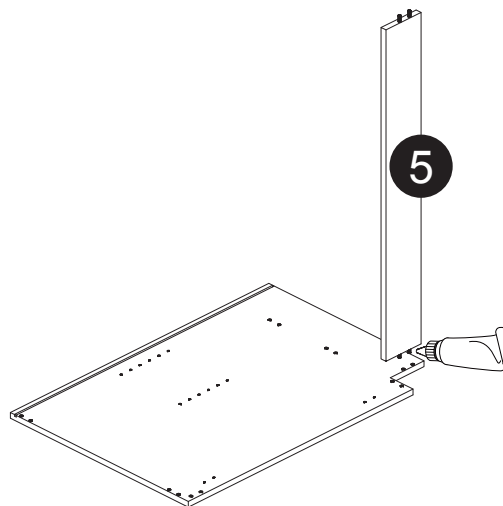

Étape 2 / Step 2