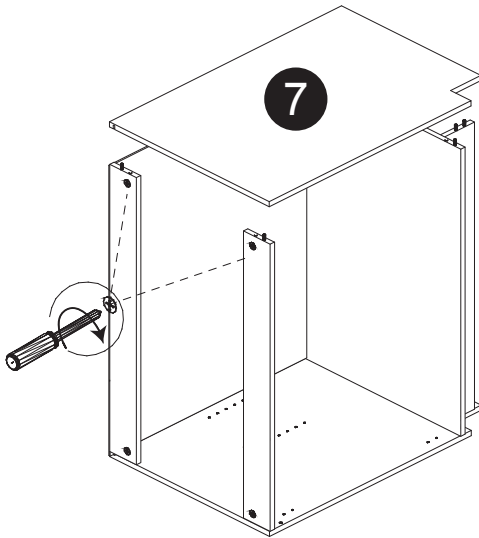

Dimension / Size:

NUM	DIMESION / SIZE: W x D x H (mm)	QTÉ / QTY
1- Panneau côté droit Right side panel	23-5/8" x 5/8" T x 34-3/8" 603 x 16T x 876	1
2- Panneau du dessous Bottom side panel	34-5/8" x 5/8" T x 23-5/8 " 881 x 16T x 603	1
3- Morceau du dessousavant Top-front side plate	34-5/8" x 5/8" x 2-3/4" 881 x 16T x 70	1
4- Morceau du dessousarrière Top-back side plate	34-5/8" x 5/8" x 3-7/8" 881 x 16T x 100	1
5- Plaque de protection Kick plate	34-5/8" x 5/8" x 4-3/8" 881 x 16T x 114	1
6- Panneau arrière Back side panel	35" x 3/8" T x 29" 891 x 12T x 739	1
7- Panneau côté gauche Left side panel	23-5/8" x 5/8" T x 34-3/8" 603 x 16T x 876	1
8- Tablette intérieure Inner shelf	34-5/8" x 5/8" T x 11-3/4" 880 x 16T x 299	1
9- Porte Door	17-3/4" x 5/8" x 29-7/8" 454 x 18T x 759	2

Liste de pièces / Part List:

			Master Part :
 8 X A	 8 X B	 8 X C1	A. Vis pour charnière/Screw for door hinge B. Vis pour cam-lock/Metal cam
 4 X D	 4 X E	 4 X F	C. Capuchon pour cam-lock/Cap for cam-lock D. Goupille pour tablette/Shelf pin E. Charnière côté panneau/Hinge part on side panels F. Charnière côté porte/Hinge part on doors
 1 X G	 16 X L	 8 X O	G. Colle/Glue L. Wood dowel(pre-installed on panels) O. Cam-lock(pre-installed on panels)
 22 X P1	 2 X P4	 4 X W	P1. Capuchon pour tous les panneaux/Cap for holes on side panel P4. Capuchon pour tous les panneaux/Cap for holes on side panel W. Amortisseur de portes/Door bumper

* Option 1 / Option 1

Étape 1 / Step 1

Étape 2 / Step 2

Étape 3 / Step 3

Étape 4 / Step 4

Étape 5 / Step 5

Étape 6 / Step 6

Étape 7 / Step 7