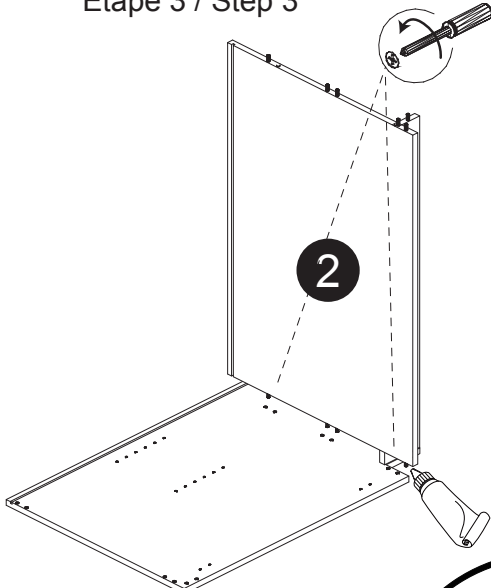

Liste de pièces / Part List:

			Master Part :
 8 X A	 8 X B	 8 X C1	A. Vis pour charnière/Screw for door hinge B. Vis pour cam-lock/Metal cam
 4 X D	 4 X E	 4 X F	C. Capuchon pour cam-lock/Cap for cam-lock D. Goupille pour tablette/Shelf pin E. Charnière côté panneau/Hinge part on side panels F. Charnière côté porte/Hinge part on doors
 1 X G	 16 X L	 8 X O	G. Colle/Glue L. Wood dowel(pre-installed on panels) O. Cam-lock(pre-installed on panels)
 22 X P1	 2 X P4	 4 X W	P1. Capuchon pour tous les panneaux/Cap for holes on side panel P4. Capuchon pour tous les panneaux/Cap for holes on side panel W. Amortisseur de portes/Door bumper

Étape 8 / Step 8

Étape 9 / Step 9

Étape 10 / Step 10

Étape 11 / Step 11

* Option 2 / Option 2

Étape 1 / Step 1

Étape 2 / Step 2

Étape 3 / Step 3