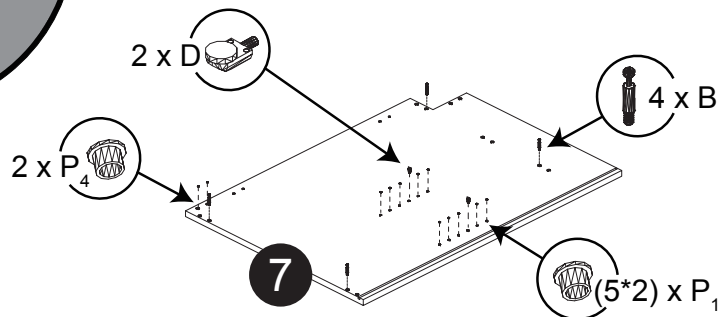

Liste de pièces / Part List:

			Master Part :
 8 X A	 8 X B	 8 X C1	A. Vis pour charnière/Screw for door hinge B. Vis pour cam-lock/Metal cam
 4 X D	 4 X E	 4 X F	C. Capuchon pour cam-lock/Cap for cam-lock D. Goupille pour tablette/Shelf pin E. Charnière côté panneau/Hinge part on side panels F. Charnière côté porte/Hinge part on doors
 1 X G	 16 X L	 8 X O	G. Colle/Glue L. Wood dowel(pre-installed on panels) O. Cam-lock(pre-installed on panels)
 22 X P1	 2 X P4	 4 X W	P1. Capuchon pour tous les panneaux/Cap for holes on side panel P4. Capuchon pour tous les panneaux/Cap for holes on side panel W. Amortisseur de portes/Door bumper

* Option 1 / Option 1

Étape 1 / Step 1

Étape 2 / Step 2

Étape 3 / Step 3

Étape 4 / Step 4

Étape 5 / Step 5

Étape 6 / Step 6

Étape 7 / Step 7

Étape 8 / Step 8

Étape 9 / Step 9

Étape 10 / Step 10

Étape 11 / Step 11

* Option 2 / Option 2

Étape 1 / Step 1

Étape 2 / Step 2

Étape 3 / Step 3