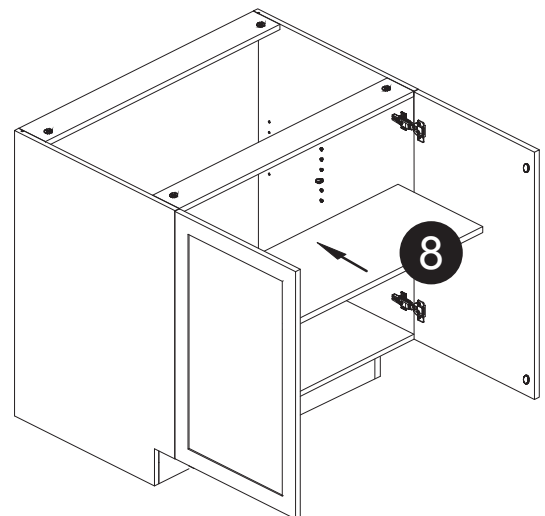

Dimension / Size:

NUM	DIMESION / SIZE: W x D x H (mm)	QTÉ / QTY
1- Panneau côté droit Right side panel	23-5/8" x 5/8" T x 34-3/8" 603 x 16T x 876	1
2- Panneau du dessous Bottom side panel	34-5/8" x 5/8" T x 23-5/8 " 881 x 16T x 603	1
3- Morceau du dessousavant Top-front side plate	34-5/8" x 5/8" x 2-3/4" 881 x 16T x 70	1
4- Morceau du dessousarrière Top-back side plate	34-5/8" x 5/8" x 3-7/8" 881 x 16T x 100	1
5- Plaque de protection Kick plate	34-5/8" x 5/8" x 4-3/8" 881 x 16T x 114	1
6- Panneau arrière Back side panel	35" x 3/8" T x 29" 891 x 12T x 739	1
7- Panneau côté gauche Left side panel	23-5/8" x 5/8" T x 34-3/8" 603 x 16T x 876	1
8- Tablette intérieure Inner shelf	34-5/8" x 5/8" T x 11-3/4" 880 x 16T x 299	1
9- Porte Door	17-3/4" x 5/8" x 29-7/8" 454 x 18T x 759	2

Liste de pièces / Part List:

			Master Part :
 8 X A	 8 X B	 8 X C1	A. Vis pour charnière/Screw for door hinge B. Vis pour cam-lock/Metal cam
 4 X D	 4 X E	 4 X F	C. Capuchon pour cam-lock/Cap for cam-lock D. Goupille pour tablette/Shelf pin E. Charnière côté panneau/Hinge part on side panels F. Charnière côté porte/Hinge part on doors
 1 X G	 16 X L	 8 X O	G. Colle/Glue L. Wood dowel(pre-installed on panels) O. Cam-lock(pre-installed on panels)
 22 X P1	 2 X P4	 4 X W	P1. Capuchon pour tous les panneaux/Cap for holes on side panel P4. Capuchon pour tous les panneaux/Cap for holes on side panel W. Amortisseur de portes/Door bumper

Étape 8 / Step 8

Étape 9 / Step 9

Étape 10 / Step 10

Étape 11 / Step 11

* Option 2 / Option 2

Étape 1 / Step 1

Étape 2 / Step 2

Étape 3 / Step 3