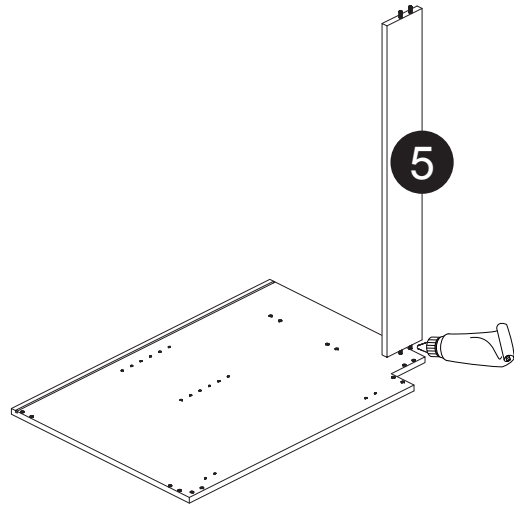

Liste de pièces / Part List:

			Master Part :
 8 X A	 8 X B	 8 X C1	A. Vis pour charnière/Screw for door hinge B. Vis pour cam-lock/Metal cam
 4 X D	 4 X E	 4 X F	C. Capuchon pour cam-lock/Cap for cam-lock D. Goupille pour tablette/Shelf pin E. Charnière côté panneau/Hinge part on side panels F. Charnière côté porte/Hinge part on doors
 1 X G	 16 X L	 8 X O	G. Colle/Glue L. Wood dowel(pre-installed on panels) O. Cam-lock(pre-installed on panels)
 22 X P1	 2 X P4	 4 X W	P1. Capuchon pour tous les panneaux/Cap for holes on side panel P4. Capuchon pour tous les panneaux/Cap for holes on side panel W. Amortisseur de portes/Door bumper

Étape 8 / Step 8

Étape 9 / Step 9

Étape 10 / Step 10

Étape 11 / Step 11

* Option 2 / Option 2

Étape 1 / Step 1

Étape 2 / Step 2

Étape 3 / Step 3

Étape 4 / Step 4

Étape 5 / Step 5

Étape 6 / Step 6

Étape 7 / Step 7

Étape 8 / Step 8

Étape 9 / Step 9

Étape 10 / Step 10

Étape 11 / Step 11