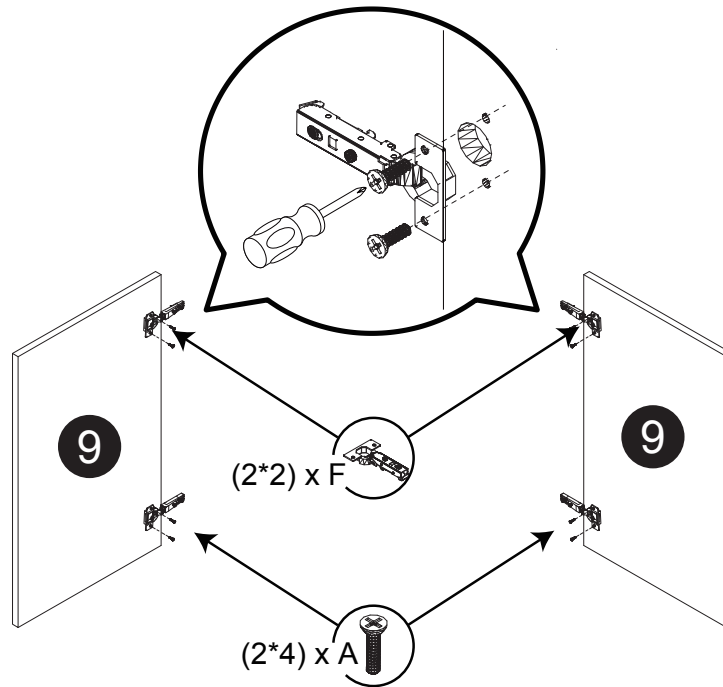

Liste de pièces / Part List:

			Master Part :
 8 X A	 8 X B	 8 X C1	A. Vis pour charnière/Screw for door hinge B. Vis pour cam-lock/Metal cam
 4 X D	 4 X E	 4 X F	C. Capuchon pour cam-lock/Cap for cam-lock D. Goupille pour tablette/Shelf pin E. Charnière côté panneau/Hinge part on side panels F. Charnière côté porte/Hinge part on doors
 1 X G	 16 X L	 8 X O	G. Colle/Glue L. Wood dowel(pre-installed on panels) O. Cam-lock(pre-installed on panels)
 22 X P1	 2 X P4	 4 X W	P1. Capuchon pour tous les panneaux/Cap for holes on side panel P4. Capuchon pour tous les panneaux/Cap for holes on side panel W. Amortisseur de portes/Door bumper

Étape 8 / Step 8

Étape 9 / Step 9

Étape 10 / Step 10

Étape 11 / Step 11

* Option 2 / Option 2

Étape 1 / Step 1

Étape 2 / Step 2

Étape 3 / Step 3

Étape 4 / Step 4

Étape 5 / Step 5

Étape 6 / Step 6

Étape 7 / Step 7

Étape 8 / Step 8

Étape 9 / Step 9

Étape 10 / Step 10

Étape 11 / Step 11