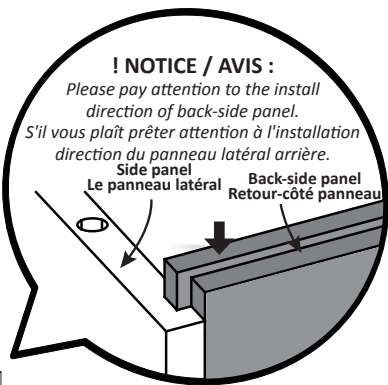

* Option 1 / Option 1

Étape 1 / Step 1

Étape 2 / Step 2

Étape 3 / Step 3

Étape 4 / Step 4

Étape 5 / Step 5

Étape 6 / Step 6