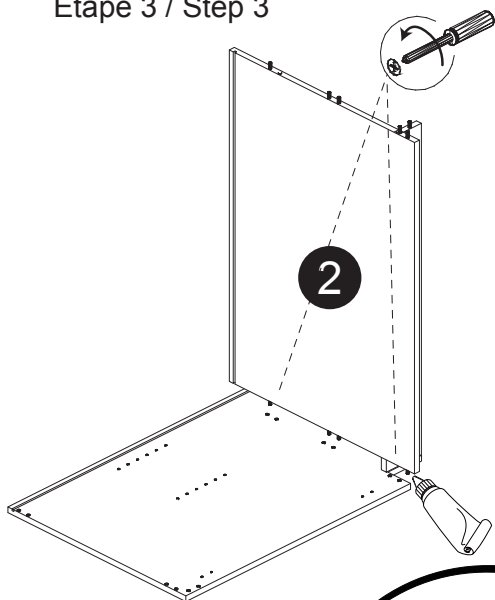

Dimension / Size:

NUM	DIMESION / SIZE: W x D x H (mm)	QTÉ / QTY
1- Panneau côté droit Right side panel	23-5/8" x 5/8" T x 34-3/8" 603 x 16T x 876	1
2- Panneau du dessous Bottom side panel	34-5/8" x 5/8" T x 23-5/8 " 881 x 16T x 603	1
3- Morceau du dessousavant Top-front side plate	34-5/8" x 5/8" x 2-3/4" 881 x 16T x 70	1
4- Morceau du dessousarrière Top-back side plate	34-5/8" x 5/8" x 3-7/8" 881 x 16T x 100	1
5- Plaque de protection Kick plate	34-5/8" x 5/8" x 4-3/8" 881 x 16T x 114	1
6- Panneau arrière Back side panel	35" x 3/8" T x 29" 891 x 12T x 739	1
7- Panneau côté gauche Left side panel	23-5/8" x 5/8" T x 34-3/8" 603 x 16T x 876	1
8- Tablette intérieure Inner shelf	34-5/8" x 5/8" T x 11-3/4" 880 x 16T x 299	1
9- Porte Door	17-3/4" x 5/8" x 29-7/8" 454 x 18T x 759	2

Liste de pièces / Part List:

			Master Part :
 8 X A	 8 X B	 8 X C1	A. Vis pour charnière/Screw for door hinge B. Vis pour cam-lock/Metal cam
 4 X D	 4 X E	 4 X F	C. Capuchon pour cam-lock/Cap for cam-lock D. Goupille pour tablette/Shelf pin E. Charnière côté panneau/Hinge part on side panels F. Charnière côté porte/Hinge part on doors
 1 X G	 16 X L	 8 X O	G. Colle/Glue L. Wood dowel(pre-installed on panels) O. Cam-lock(pre-installed on panels)
 22 X P1	 2 X P4	 4 X W	P1. Capuchon pour tous les panneaux/Cap for holes on side panel P4. Capuchon pour tous les panneaux/Cap for holes on side panel W. Amortisseur de portes/Door bumper

* Option 1 / Option 1

Étape 1 / Step 1

Étape 2 / Step 2

Étape 3 / Step 3

Étape 4 / Step 4

Étape 5 / Step 5

Étape 6 / Step 6

Étape 7 / Step 7