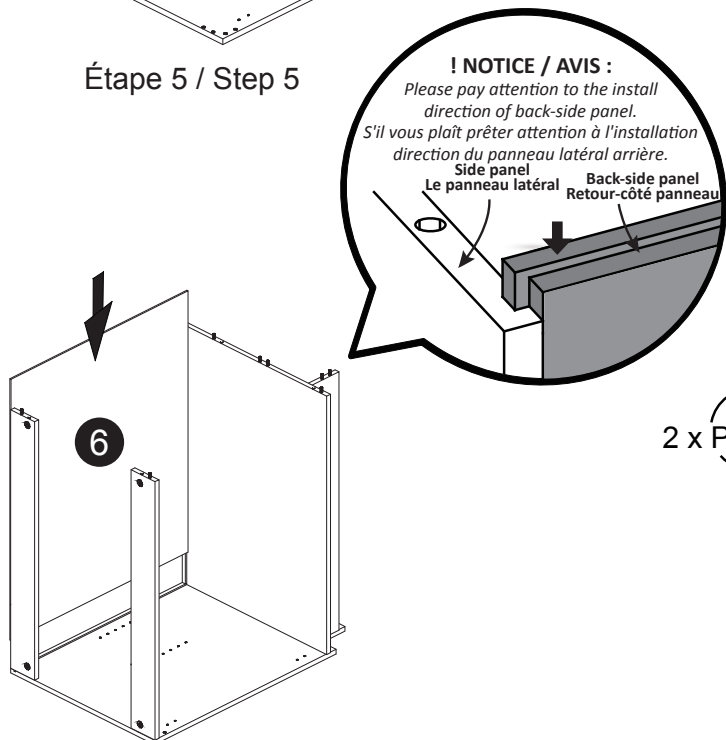

Dimension / Size:

NUM	DIMESION / SIZE: W x D x H (mm)	QTÉ / QTY
1- Panneau côté droit Right side panel	23-5/8" x 5/8" T x 34-3/8" 603 x 16T x 876	1
2- Panneau du dessous Bottom side panel	34-5/8" x 5/8" T x 23-5/8 " 881 x 16T x 603	1
3- Morceau du dessousavant Top-front side plate	34-5/8" x 5/8" x 2-3/4" 881 x 16T x 70	1
4- Morceau du dessousarrière Top-back side plate	34-5/8" x 5/8" x 3-7/8" 881 x 16T x 100	1
5- Plaque de protection Kick plate	34-5/8" x 5/8" x 4-3/8" 881 x 16T x 114	1
6- Panneau arrière Back side panel	35" x 3/8" T x 29" 891 x 12T x 739	1
7- Panneau côté gauche Left side panel	23-5/8" x 5/8" T x 34-3/8" 603 x 16T x 876	1
8- Tablette intérieure Inner shelf	34-5/8" x 5/8" T x 11-3/4" 880 x 16T x 299	1
9- Porte Door	17-3/4" x 5/8" x 29-7/8" 454 x 18T x 759	2

Liste de pièces / Part List:

			Master Part :
 8 X A	 8 X B	 8 X C1	A. Vis pour charnière/Screw for door hinge B. Vis pour cam-lock/Metal cam
 4 X D	 4 X E	 4 X F	C. Capuchon pour cam-lock/Cap for cam-lock D. Goupille pour tablette/Shelf pin E. Charnière côté panneau/Hinge part on side panels F. Charnière côté porte/Hinge part on doors
 1 X G	 16 X L	 8 X O	G. Colle/Glue L. Wood dowel(pre-installed on panels) O. Cam-lock(pre-installed on panels)
 22 X P1	 2 X P4	 4 X W	P1. Capuchon pour tous les panneaux/Cap for holes on side panel P4. Capuchon pour tous les panneaux/Cap for holes on side panel W. Amortisseur de portes/Door bumper

* Option 1 / Option 1

Étape 1 / Step 1

Étape 2 / Step 2

Étape 3 / Step 3

Étape 4 / Step 4

Étape 5 / Step 5

Étape 6 / Step 6

Étape 7 / Step 7

Étape 8 / Step 8

Étape 9 / Step 9

Étape 10 / Step 10

Étape 11 / Step 11

* Option 2 / Option 2

Étape 1 / Step 1

Étape 2 / Step 2

Étape 3 / Step 3