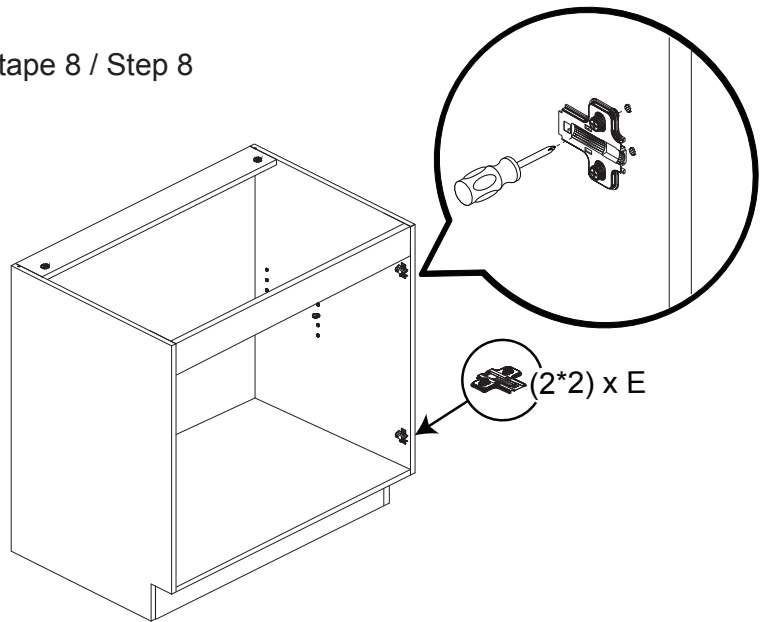

Dimension / Size:

NUM	DIMESION / SIZE: W x D x H (mm)	QTÉ / QTY
1- Panneau côté droit Right side panel	23-5/8" x 5/8" T x 34-3/8" 603 x 16T x 876	1
2- Panneau du dessous Bottom side panel	34-5/8" x 5/8" T x 23-5/8 " 881 x 16T x 603	1
3- Morceau du dessousavant Top-front side plate	34-5/8" x 5/8" x 2-3/4" 881 x 16T x 70	1
4- Morceau du dessousarrière Top-back side plate	34-5/8" x 5/8" x 3-7/8" 881 x 16T x 100	1
5- Plaque de protection Kick plate	34-5/8" x 5/8" x 4-3/8" 881 x 16T x 114	1
6- Panneau arrière Back side panel	35" x 3/8" T x 29" 891 x 12T x 739	1
7- Panneau côté gauche Left side panel	23-5/8" x 5/8" T x 34-3/8" 603 x 16T x 876	1
8- Tablette intérieure Inner shelf	34-5/8" x 5/8" T x 11-3/4" 880 x 16T x 299	1
9- Porte Door	17-3/4" x 5/8" x 29-7/8" 454 x 18T x 759	2

Liste de pièces / Part List:

			Master Part :
 8 X A	 8 X B	 8 X C1	A. Vis pour charnière/Screw for door hinge B. Vis pour cam-lock/Metal cam
 4 X D	 4 X E	 4 X F	C. Capuchon pour cam-lock/Cap for cam-lock D. Goupille pour tablette/Shelf pin E. Charnière côté panneau/Hinge part on side panels F. Charnière côté porte/Hinge part on doors
 1 X G	 16 X L	 8 X O	G. Colle/Glue L. Wood dowel(pre-installed on panels) O. Cam-lock(pre-installed on panels)
 22 X P1	 2 X P4	 4 X W	P1. Capuchon pour tous les panneaux/Cap for holes on side panel P4. Capuchon pour tous les panneaux/Cap for holes on side panel W. Amortisseur de portes/Door bumper

Étape 4 / Step 4

Étape 5 / Step 5

Étape 6 / Step 6

Étape 7 / Step 7

Étape 8 / Step 8

Étape 9 / Step 9

Étape 10 / Step 10

Étape 11 / Step 11