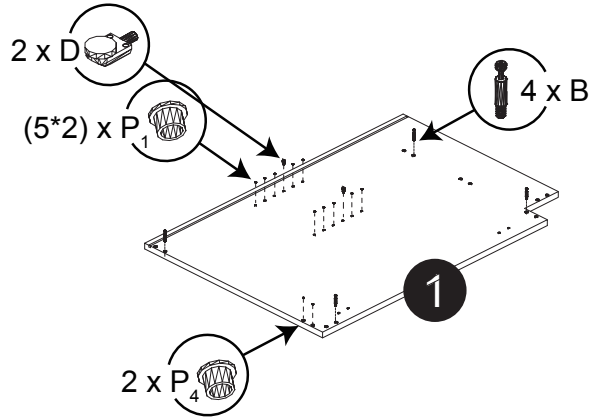

Liste de pièces / Part List:

			Master Part :
 8 X A	 8 X B	 8 X C1	A. Vis pour charnière/Screw for door hinge B. Vis pour cam-lock/Metal cam
 4 X D	 4 X E	 4 X F	C. Capuchon pour cam-lock/Cap for cam-lock D. Goupille pour tablette/Shelf pin E. Charnière côté panneau/Hinge part on side panels F. Charnière côté porte/Hinge part on doors
 1 X G	 16 X L	 8 X O	G. Colle/Glue L. Wood dowel(pre-installed on panels) O. Cam-lock(pre-installed on panels)
 22 X P1	 2 X P4	 4 X W	P1. Capuchon pour tous les panneaux/Cap for holes on side panel P4. Capuchon pour tous les panneaux/Cap for holes on side panel W. Amortisseur de portes/Door bumper

* Option 1 / Option 1

Étape 1 / Step 1

Étape 2 / Step 2

Étape 3 / Step 3

Étape 4 / Step 4

Étape 5 / Step 5

Étape 6 / Step 6

Étape 7 / Step 7

Étape 8 / Step 8

Étape 9 / Step 9

Étape 10 / Step 10

Étape 11 / Step 11

* Option 2 / Option 2

Étape 1 / Step 1

Étape 2 / Step 2

Étape 3 / Step 3

Étape 4 / Step 4

Étape 5 / Step 5

Étape 6 / Step 6

Étape 7 / Step 7

Étape 8 / Step 8

Étape 9 / Step 9

Étape 10 / Step 10

Étape 11 / Step 11