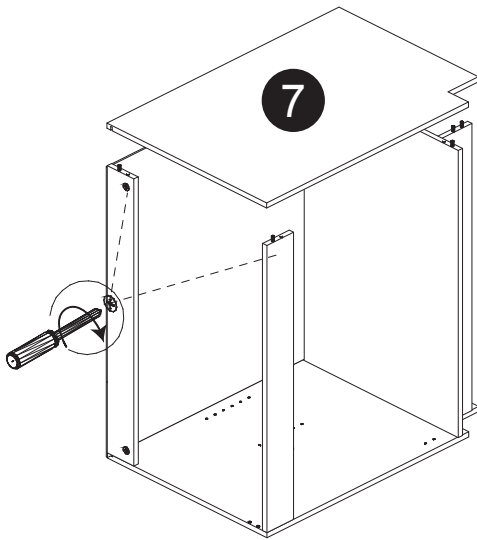

Dimension / Size:

NUM	DIMESION / SIZE: W x D x H (mm)	QTÉ / QTY
1- Panneau côté droit Right side panel	23-5/8" x 5/8" T x 34-3/8" 603 x 16T x 876	1
2- Panneau du dessous Bottom side panel	34-5/8" x 5/8" T x 23-5/8 " 881 x 16T x 603	1
3- Morceau du dessousavant Top-front side plate	34-5/8" x 5/8" x 2-3/4" 881 x 16T x 70	1
4- Morceau du dessousarrière Top-back side plate	34-5/8" x 5/8" x 3-7/8" 881 x 16T x 100	1
5- Plaque de protection Kick plate	34-5/8" x 5/8" x 4-3/8" 881 x 16T x 114	1
6- Panneau arrière Back side panel	35" x 3/8" T x 29" 891 x 12T x 739	1
7- Panneau côté gauche Left side panel	23-5/8" x 5/8" T x 34-3/8" 603 x 16T x 876	1
8- Tablette intérieure Inner shelf	34-5/8" x 5/8" T x 11-3/4" 880 x 16T x 299	1
9- Porte Door	17-3/4" x 5/8" x 29-7/8" 454 x 18T x 759	2

Liste de pièces / Part List:

			Master Part :
 8 X A	 8 X B	 8 X C1	A. Vis pour charnière/Screw for door hinge B. Vis pour cam-lock/Metal cam
 4 X D	 4 X E	 4 X F	C. Capuchon pour cam-lock/Cap for cam-lock D. Goupille pour tablette/Shelf pin E. Charnière côté panneau/Hinge part on side panels F. Charnière côté porte/Hinge part on doors
 1 X G	 16 X L	 8 X O	G. Colle/Glue L. Wood dowel(pre-installed on panels) O. Cam-lock(pre-installed on panels)
 22 X P1	 2 X P4	 4 X W	P1. Capuchon pour tous les panneaux/Cap for holes on side panel P4. Capuchon pour tous les panneaux/Cap for holes on side panel W. Amortisseur de portes/Door bumper

Étape 4 / Step 4

Étape 5 / Step 5

Étape 6 / Step 6

Étape 7 / Step 7

Étape 8 / Step 8

Étape 9 / Step 9

Étape 10 / Step 10

Étape 11 / Step 11