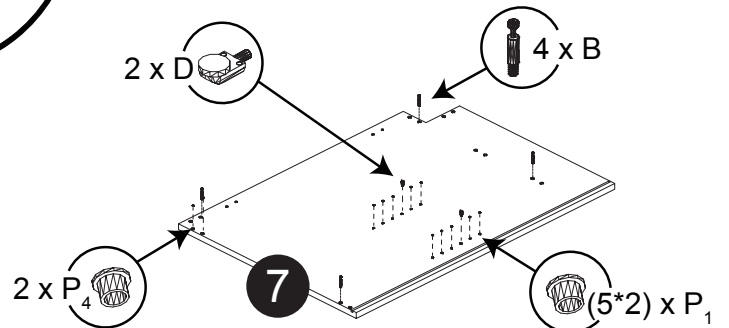

Liste de pièces / Part List:

			Master Part :
 8 X A	 8 X B	 8 X C1	A. Vis pour charnière/Screw for door hinge B. Vis pour cam-lock/Metal cam
 4 X D	 4 X E	 4 X F	C. Capuchon pour cam-lock/Cap for cam-lock D. Goupille pour tablette/Shelf pin E. Charnière côté panneau/Hinge part on side panels F. Charnière côté porte/Hinge part on doors
 1 X G	 16 X L	 8 X O	G. Colle/Glue L. Wood dowel(pre-installed on panels) O. Cam-lock(pre-installed on panels)
 22 X P1	 2 X P4	 4 X W	P1. Capuchon pour tous les panneaux/Cap for holes on side panel P4. Capuchon pour tous les panneaux/Cap for holes on side panel W. Amortisseur de portes/Door bumper

* Option 1 / Option 1

Étape 1 / Step 1

Étape 2 / Step 2

Étape 3 / Step 3

Étape 4 / Step 4

Étape 5 / Step 5

Étape 6 / Step 6

Étape 7 / Step 7

Étape 8 / Step 8

Étape 9 / Step 9

Étape 10 / Step 10

Étape 11 / Step 11

* Option 2 / Option 2

Étape 1 / Step 1

Étape 2 / Step 2

Étape 3 / Step 3

Étape 4 / Step 4

Étape 5 / Step 5

Étape 6 / Step 6

Étape 7 / Step 7

Étape 8 / Step 8

Étape 9 / Step 9

Étape 10 / Step 10

Étape 11 / Step 11