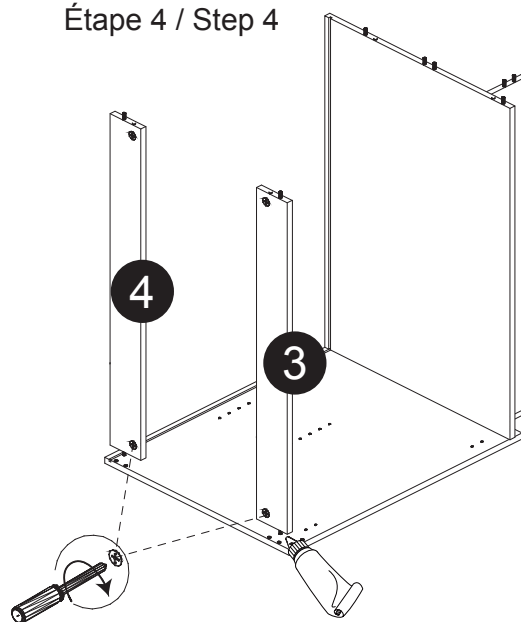

Dimension / Size:

NUM	DIMESION / SIZE: W x D x H (mm)	QTÉ / QTY
1- Panneau côté droit Right side panel	23-5/8" x 5/8" T x 34-3/8" 603 x 16T x 876	1
2- Panneau du dessous Bottom side panel	34-5/8" x 5/8" T x 23-5/8 " 881 x 16T x 603	1
3- Morceau du dessousavant Top-front side plate	34-5/8" x 5/8" x 2-3/4" 881 x 16T x 70	1
4- Morceau du dessousarrière Top-back side plate	34-5/8" x 5/8" x 3-7/8" 881 x 16T x 100	1
5- Plaque de protection Kick plate	34-5/8" x 5/8" x 4-3/8" 881 x 16T x 114	1
6- Panneau arrière Back side panel	35" x 3/8" T x 29" 891 x 12T x 739	1
7- Panneau côté gauche Left side panel	23-5/8" x 5/8" T x 34-3/8" 603 x 16T x 876	1
8- Tablette intérieure Inner shelf	34-5/8" x 5/8" T x 11-3/4" 880 x 16T x 299	1
9- Porte Door	17-3/4" x 5/8" x 29-7/8" 454 x 18T x 759	2

Liste de pièces / Part List:

			Master Part :
 8 X A	 8 X B	 8 X C1	A. Vis pour charnière/Screw for door hinge B. Vis pour cam-lock/Metal cam
 4 X D	 4 X E	 4 X F	C. Capuchon pour cam-lock/Cap for cam-lock D. Goupille pour tablette/Shelf pin E. Charnière côté panneau/Hinge part on side panels F. Charnière côté porte/Hinge part on doors
 1 X G	 16 X L	 8 X O	G. Colle/Glue L. Wood dowel(pre-installed on panels) O. Cam-lock(pre-installed on panels)
 22 X P1	 2 X P4	 4 X W	P1. Capuchon pour tous les panneaux/Cap for holes on side panel P4. Capuchon pour tous les panneaux/Cap for holes on side panel W. Amortisseur de portes/Door bumper

* Option 1 / Option 1

Étape 1 / Step 1

Étape 2 / Step 2

Étape 3 / Step 3

Étape 4 / Step 4

Étape 5 / Step 5

Étape 6 / Step 6

Étape 7 / Step 7

Étape 8 / Step 8

Étape 9 / Step 9

Étape 10 / Step 10

Étape 11 / Step 11

* Option 2 / Option 2

Étape 1 / Step 1

Étape 2 / Step 2

Étape 3 / Step 3