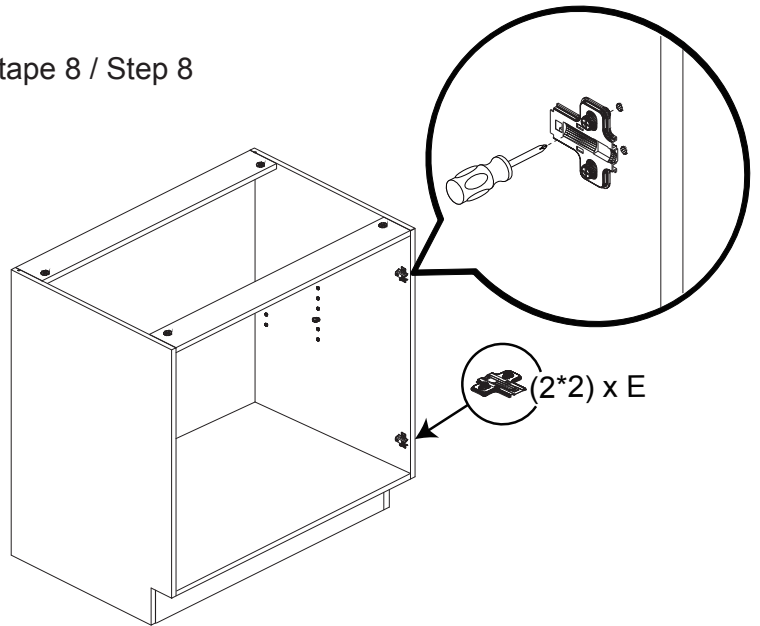

Étape 8 / Step 8