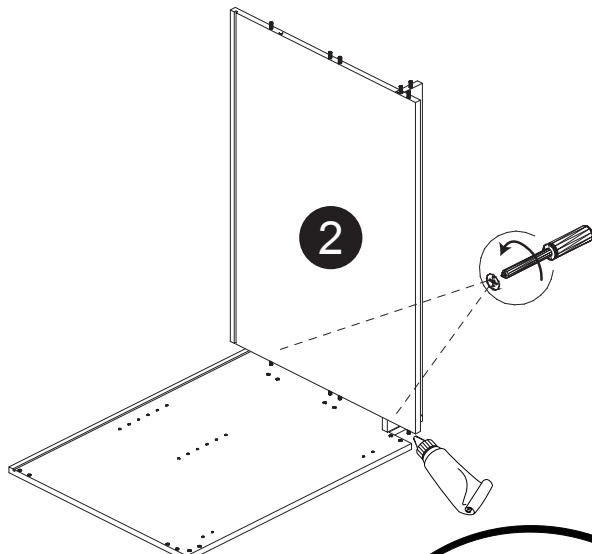

Étape 3 / Step 3