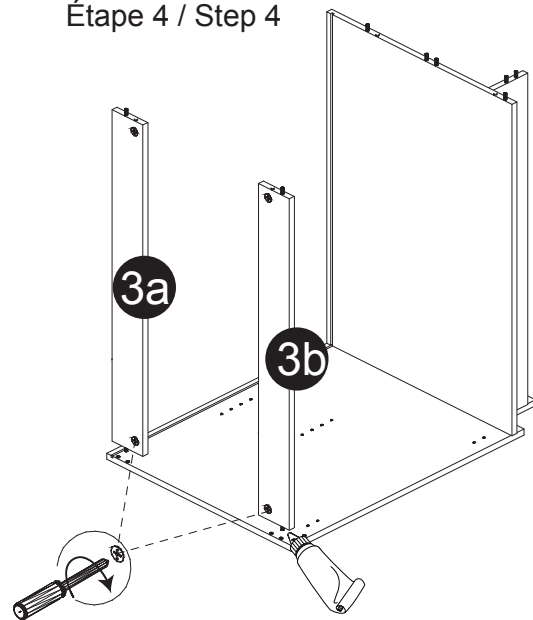

## KUI-BH24-2-11

24"L/W x 24½"P/D x 34½"H

### Tools You Will Need - Outils Requis

Rubber Hammer  
Marteau caoutchouc

Screwdriver  
Tournevis

Pencil  
Crayon

Dimension / Size:

NUM	DIMENSION / SIZE: W x D x H (mm)	QTÉ / QTY
1- Panneau côté droit Right side panel	23-5/8" x 5/8" T x 34-3/8" 603 x 16T x 876	1
2- Panneau du dessous Bottom side panel	22-5/8" x 5/8" T x 23-5/8 " 577 x 16T x 603	1
3a- Morceau du dessousarrière Top-back side plate	22-5/8" x 5/8" x 3-7/8" 577 x 16T x 100	1
3b- Morceau du dessousavant Top-front side plate	22-5/8" x 5/8" x 3-7/8" 577 x 16T x 100	1
4- Plaque de protection Kick plate	22-5/8" x 5/8" x 4-3/8" 577 x 16T x 114	1
5- Panneau arrière Back side panel	23" x 3/8" T x 29" 587 x 12T x 739	1
6- Panneau côté gauche Left side panel	23-5/8" x 5/8" T x 34-3/8" 603 x 16T x 876	1
7- Tablette intérieure Inner shelf	22-5/8" x 5/8" T x 11-3/4" 576 x 16T x 299	1
8- Porte Door	11-7/8" x 5/8" x 29-7/8" 302 x 18T x 759	2

Liste de pièces / Part List:

			Master Part :
 <b>8 X A</b>	 <b>8 X B</b>	 <b>8 X C1</b>	A. Vis pour charnière/Screw for door hinge B. Vis pour cam-lock/Metal cam
 <b>4 X D</b>	 <b>4 X E</b>	 <b>4 X F</b>	C1. Capuchon pour cam-lock/Cap for cam-lock D. Goupille pour tablette/Shelf pin E. Charnière côté panneau/Hinge part on side panels F. Charnière côté porte/Hinge part on doors
 <b>1 X G</b>	 <b>16 X L</b>	 <b>8 X O</b>	G. Colle/Glue L. Wood dowel(pre-installed on panels) O. Cam-lock(pre-installed on panels)
 <b>20 X P1</b>	 <b>4 X W</b>		P1. Capuchon pour tous les panneaux/Cap for holes on side panel P4. Capuchon pour tous les panneaux/Cap for holes on side panel W. Amortisseur de portes/Door bumper

Étape 1 / Step 1

Étape 2 / Step 2

Étape 3 / Step 3

Étape 4 / Step 4

Étape 5 / Step 5

Étape 6 / Step 6

Étape 7 / Step 7

Étape 8 / Step 8