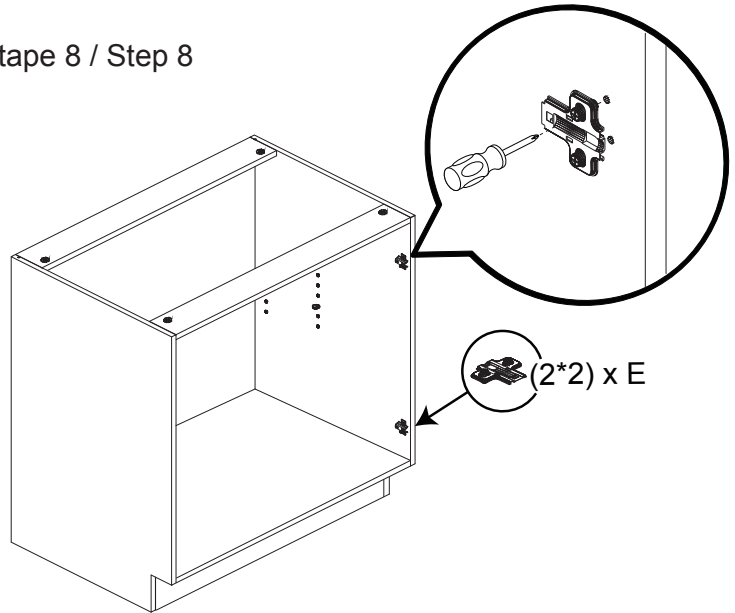

## KUI-BH24-2-11

24"L/W x 24½"P/D x 34½"H

### Tools You Will Need - Outils Requis

Rubber Hammer  
Marteau caoutchouc

Screwdriver  
Tournevis

Pencil  
Crayon

Dimension / Size:

NUM	DIMENSION / SIZE: W x D x H (mm)	QTÉ / QTY
1- Panneau côté droit Right side panel	23-5/8" x 5/8" T x 34-3/8" 603 x 16T x 876	1
2- Panneau du dessous Bottom side panel	22-5/8" x 5/8" T x 23-5/8 " 577 x 16T x 603	1
3a- Morceau du dessousarrière Top-back side plate	22-5/8" x 5/8" x 3-7/8" 577 x 16T x 100	1
3b- Morceau du dessousavant Top-front side plate	22-5/8" x 5/8" x 3-7/8" 577 x 16T x 100	1
4- Plaque de protection Kick plate	22-5/8" x 5/8" x 4-3/8" 577 x 16T x 114	1
5- Panneau arrière Back side panel	23" x 3/8" T x 29" 587 x 12T x 739	1
6- Panneau côté gauche Left side panel	23-5/8" x 5/8" T x 34-3/8" 603 x 16T x 876	1
7- Tablette intérieure Inner shelf	22-5/8" x 5/8" T x 11-3/4" 576 x 16T x 299	1
8- Porte Door	11-7/8" x 5/8" x 29-7/8" 302 x 18T x 759	2

Liste de pièces / Part List:

			Master Part :
 <b>8 X A</b>	 <b>8 X B</b>	 <b>8 X C1</b>	A. Vis pour charnière/Screw for door hinge B. Vis pour cam-lock/Metal cam
 <b>4 X D</b>	 <b>4 X E</b>	 <b>4 X F</b>	C1. Capuchon pour cam-lock/Cap for cam-lock D. Goupille pour tablette/Shelf pin E. Charnière côté panneau/Hinge part on side panels F. Charnière côté porte/Hinge part on doors
 <b>1 X G</b>	 <b>16 X L</b>	 <b>8 X O</b>	G. Colle/Glue L. Wood dowel(pre-installed on panels) O. Cam-lock(pre-installed on panels)
 <b>20 X P1</b>	 <b>4 X W</b>		P1. Capuchon pour tous les panneaux/Cap for holes on side panel P4. Capuchon pour tous les panneaux/Cap for holes on side panel W. Amortisseur de portes/Door bumper

Étape 1 / Step 1

Étape 2 / Step 2

Étape 3 / Step 3

Étape 4 / Step 4

Étape 5 / Step 5

Étape 6 / Step 6

Étape 7 / Step 7

Étape 8 / Step 8