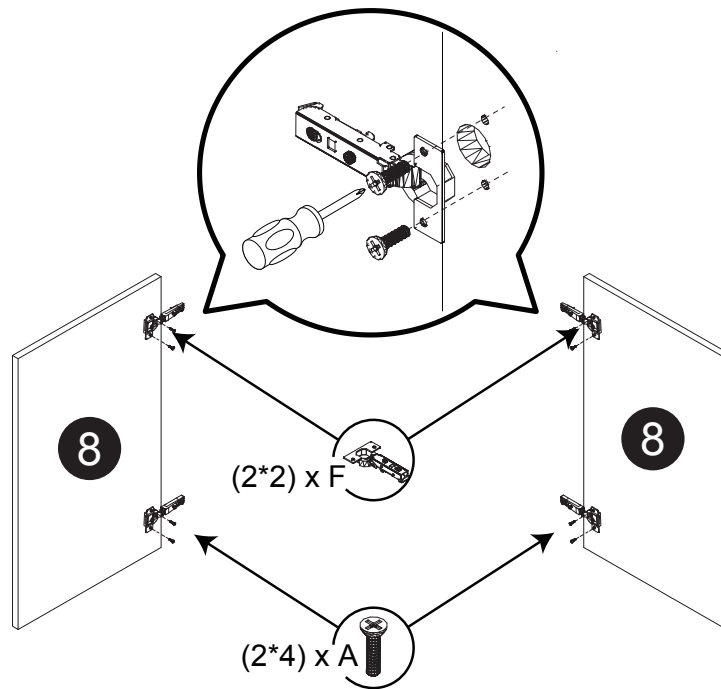

Étape 10 / Step 10