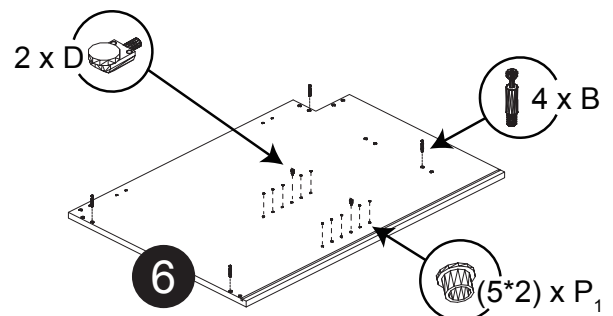

### Tools You Will Need - Outils Requis

Rubber Hammer  
Marteau caoutchouc

Screwdriver  
Tournevis

Pencil  
Crayon

Dimension / Size:

NUM	DIMENSION / SIZE: W x D x H (mm)	QTÉ / QTY
1- Panneau côté droit Right side panel	23-5/8" x 5/8" T x 34-3/8" 603 x 16T x 876	1
2- Panneau du dessous Bottom side panel	22-5/8" x 5/8" T x 23-5/8 " 577 x 16T x 603	1
3a- Morceau du dessousarrière Top-back side plate	22-5/8" x 5/8" x 3-7/8" 577 x 16T x 100	1
3b- Morceau du dessousavant Top-front side plate	22-5/8" x 5/8" x 3-7/8" 577 x 16T x 100	1
4- Plaque de protection Kick plate	22-5/8" x 5/8" x 4-3/8" 577 x 16T x 114	1
5- Panneau arrière Back side panel	23" x 3/8" T x 29" 587 x 12T x 739	1
6- Panneau côté gauche Left side panel	23-5/8" x 5/8" T x 34-3/8" 603 x 16T x 876	1
7- Tablette intérieure Inner shelf	22-5/8" x 5/8" T x 11-3/4" 576 x 16T x 299	1
8- Porte Door	11-7/8" x 5/8" x 29-7/8" 302 x 18T x 759	2

Liste de pièces / Part List:

			Master Part :
 <b>8 X A</b>	 <b>8 X B</b>	 <b>8 X C1</b>	A. Vis pour charnière/Screw for door hinge B. Vis pour cam-lock/Metal cam
 <b>4 X D</b>	 <b>4 X E</b>	 <b>4 X F</b>	C1. Capuchon pour cam-lock/Cap for cam-lock D. Goupille pour tablette/Shelf pin E. Charnière côté panneau/Hinge part on side panels F. Charnière côté porte/Hinge part on doors
 <b>1 X G</b>	 <b>16 X L</b>	 <b>8 X O</b>	G. Colle/Glue L. Wood dowel(pre-installed on panels) O. Cam-lock(pre-installed on panels)
 <b>20 X P1</b>	 <b>4 X W</b>		P1. Capuchon pour tous les panneaux/Cap for holes on side panel P4. Capuchon pour tous les panneaux/Cap for holes on side panel W. Amortisseur de portes/Door bumper

Étape 1 / Step 1

Étape 2 / Step 2

Étape 3 / Step 3

Étape 4 / Step 4

Étape 5 / Step 5

Étape 6 / Step 6

Étape 7 / Step 7

Étape 8 / Step 8