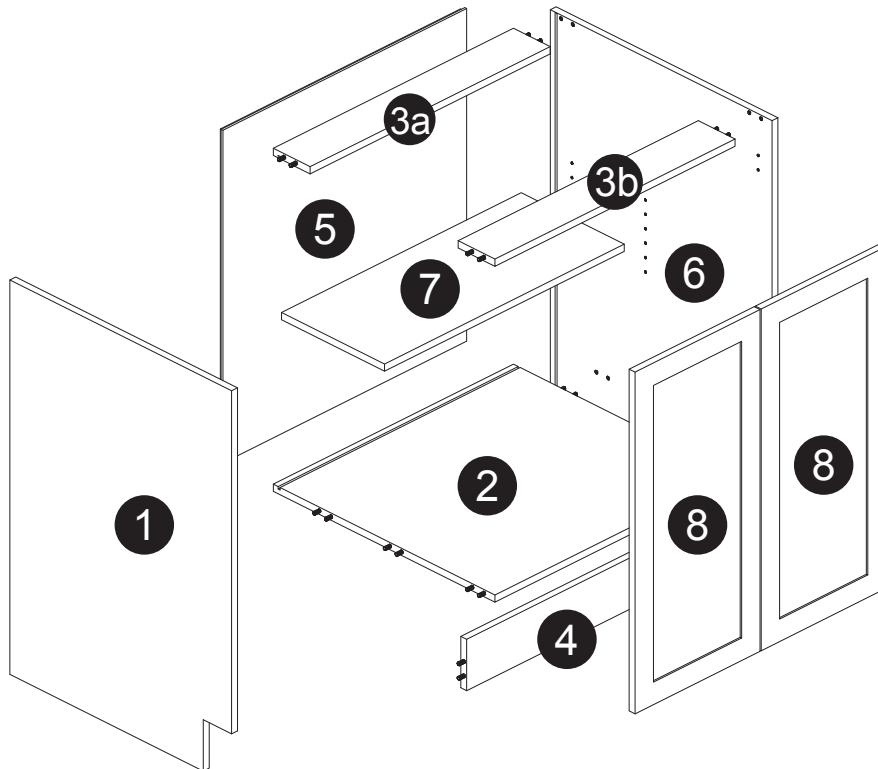

## KUI-BH24-2-11

24"L/W x 24½"P/D x 34½"H

### Tools You Will Need - Outils Requis

Rubber Hammer  
Marteau caoutchouc

Screwdriver  
Tournevis

Pencil  
Crayon

Dimension / Size:

NUM	DIMENSION / SIZE: W x D x H (mm)	QTÉ / QTY
1- Panneau côté droit Right side panel	23-5/8" x 5/8" T x 34-3/8" 603 x 16T x 876	1
2- Panneau du dessous Bottom side panel	22-5/8" x 5/8" T x 23-5/8 " 577 x 16T x 603	1
3a- Morceau du dessousarrière Top-back side plate	22-5/8" x 5/8" x 3-7/8" 577 x 16T x 100	1
3b- Morceau du dessousavant Top-front side plate	22-5/8" x 5/8" x 3-7/8" 577 x 16T x 100	1
4- Plaque de protection Kick plate	22-5/8" x 5/8" x 4-3/8" 577 x 16T x 114	1
5- Panneau arrière Back side panel	23" x 3/8" T x 29" 587 x 12T x 739	1
6- Panneau côté gauche Left side panel	23-5/8" x 5/8" T x 34-3/8" 603 x 16T x 876	1
7- Tablette intérieure Inner shelf	22-5/8" x 5/8" T x 11-3/4" 576 x 16T x 299	1
8- Porte Door	11-7/8" x 5/8" x 29-7/8" 302 x 18T x 759	2

Liste de pièces / Part List:

			Master Part :
 <b>8 X A</b>	 <b>8 X B</b>	 <b>8 X C1</b>	A. Vis pour charnière/Screw for door hinge B. Vis pour cam-lock/Metal cam
 <b>4 X D</b>	 <b>4 X E</b>	 <b>4 X F</b>	C1. Capuchon pour cam-lock/Cap for cam-lock D. Goupille pour tablette/Shelf pin E. Charnière côté panneau/Hinge part on side panels F. Charnière côté porte/Hinge part on doors
 <b>1 X G</b>	 <b>16 X L</b>	 <b>8 X O</b>	G. Colle/Glue L. Wood dowel(pre-installed on panels) O. Cam-lock(pre-installed on panels)
 <b>20 X P1</b>	 <b>4 X W</b>		P1. Capuchon pour tous les panneaux/Cap for holes on side panel P4. Capuchon pour tous les panneaux/Cap for holes on side panel W. Amortisseur de portes/Door bumper