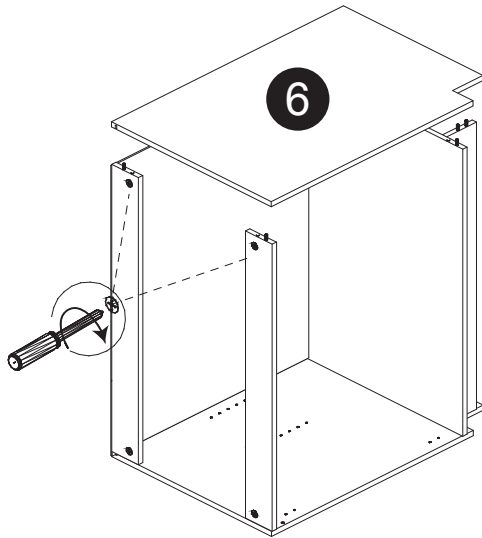

## KUI-BH24-2-11

24"L/W x 24½"P/D x 34½"H

### Tools You Will Need - Outils Requis

Rubber Hammer  
Marteau caoutchouc

Screwdriver  
Tournevis

Pencil  
Crayon

Dimension / Size:

NUM	DIMENSION / SIZE: W x D x H (mm)	QTÉ / QTY
1- Panneau côté droit Right side panel	23-5/8" x 5/8" T x 34-3/8" 603 x 16T x 876	1
2- Panneau du dessous Bottom side panel	22-5/8" x 5/8" T x 23-5/8 " 577 x 16T x 603	1
3a- Morceau du dessousarrière Top-back side plate	22-5/8" x 5/8" x 3-7/8" 577 x 16T x 100	1
3b- Morceau du dessousavant Top-front side plate	22-5/8" x 5/8" x 3-7/8" 577 x 16T x 100	1
4- Plaque de protection Kick plate	22-5/8" x 5/8" x 4-3/8" 577 x 16T x 114	1
5- Panneau arrière Back side panel	23" x 3/8" T x 29" 587 x 12T x 739	1
6- Panneau côté gauche Left side panel	23-5/8" x 5/8" T x 34-3/8" 603 x 16T x 876	1
7- Tablette intérieure Inner shelf	22-5/8" x 5/8" T x 11-3/4" 576 x 16T x 299	1
8- Porte Door	11-7/8" x 5/8" x 29-7/8" 302 x 18T x 759	2

Liste de pièces / Part List:

			Master Part :
 <b>8 X A</b>	 <b>8 X B</b>	 <b>8 X C1</b>	A. Vis pour charnière/Screw for door hinge B. Vis pour cam-lock/Metal cam
 <b>4 X D</b>	 <b>4 X E</b>	 <b>4 X F</b>	C1. Capuchon pour cam-lock/Cap for cam-lock D. Goupille pour tablette/Shelf pin E. Charnière côté panneau/Hinge part on side panels F. Charnière côté porte/Hinge part on doors
 <b>1 X G</b>	 <b>16 X L</b>	 <b>8 X O</b>	G. Colle/Glue L. Wood dowel(pre-installed on panels) O. Cam-lock(pre-installed on panels)
 <b>20 X P1</b>	 <b>4 X W</b>		P1. Capuchon pour tous les panneaux/Cap for holes on side panel P4. Capuchon pour tous les panneaux/Cap for holes on side panel W. Amortisseur de portes/Door bumper

Étape 1 / Step 1

Étape 2 / Step 2

Étape 3 / Step 3

Étape 4 / Step 4

Étape 5 / Step 5

Étape 6 / Step 6

Étape 7 / Step 7

Étape 8 / Step 8