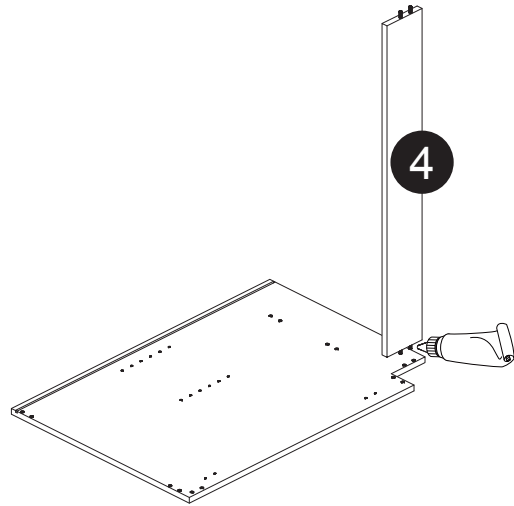

Étape 2 / Step 2