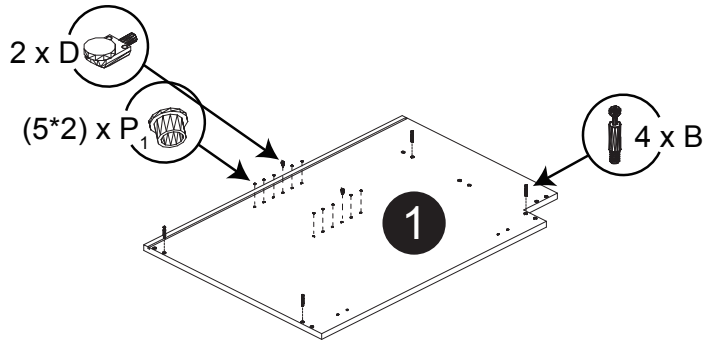

Étape 1 / Step 1