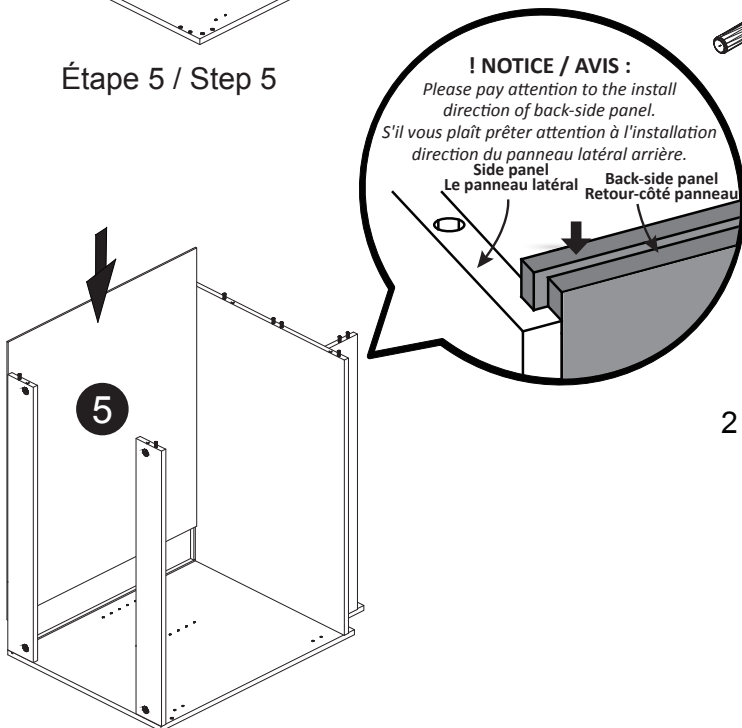

## KUI-BH24-2-11

24"L/W x 24½"P/D x 34½"H

### Tools You Will Need - Outils Requis

Rubber Hammer  
Marteau caoutchouc

Screwdriver  
Tournevis

Pencil  
Crayon

Dimension / Size:

NUM	DIMENSION / SIZE: W x D x H (mm)	QTÉ / QTY
1- Panneau côté droit Right side panel	23-5/8" x 5/8" T x 34-3/8" 603 x 16T x 876	1
2- Panneau du dessous Bottom side panel	22-5/8" x 5/8" T x 23-5/8 " 577 x 16T x 603	1
3a- Morceau du dessousarrière Top-back side plate	22-5/8" x 5/8" x 3-7/8" 577 x 16T x 100	1
3b- Morceau du dessousavant Top-front side plate	22-5/8" x 5/8" x 3-7/8" 577 x 16T x 100	1
4- Plaque de protection Kick plate	22-5/8" x 5/8" x 4-3/8" 577 x 16T x 114	1
5- Panneau arrière Back side panel	23" x 3/8" T x 29" 587 x 12T x 739	1
6- Panneau côté gauche Left side panel	23-5/8" x 5/8" T x 34-3/8" 603 x 16T x 876	1
7- Tablette intérieure Inner shelf	22-5/8" x 5/8" T x 11-3/4" 576 x 16T x 299	1
8- Porte Door	11-7/8" x 5/8" x 29-7/8" 302 x 18T x 759	2

Liste de pièces / Part List:

			Master Part :
 <b>8 X A</b>	 <b>8 X B</b>	 <b>8 X C1</b>	A. Vis pour charnière/Screw for door hinge B. Vis pour cam-lock/Metal cam
 <b>4 X D</b>	 <b>4 X E</b>	 <b>4 X F</b>	C1. Capuchon pour cam-lock/Cap for cam-lock D. Goupille pour tablette/Shelf pin E. Charnière côté panneau/Hinge part on side panels F. Charnière côté porte/Hinge part on doors
 <b>1 X G</b>	 <b>16 X L</b>	 <b>8 X O</b>	G. Colle/Glue L. Wood dowel(pre-installed on panels) O. Cam-lock(pre-installed on panels)
 <b>20 X P1</b>	 <b>4 X W</b>		P1. Capuchon pour tous les panneaux/Cap for holes on side panel P4. Capuchon pour tous les panneaux/Cap for holes on side panel W. Amortisseur de portes/Door bumper

Étape 1 / Step 1

Étape 2 / Step 2

Étape 3 / Step 3

Étape 4 / Step 4

Étape 5 / Step 5

Étape 6 / Step 6

Étape 7 / Step 7

Étape 8 / Step 8