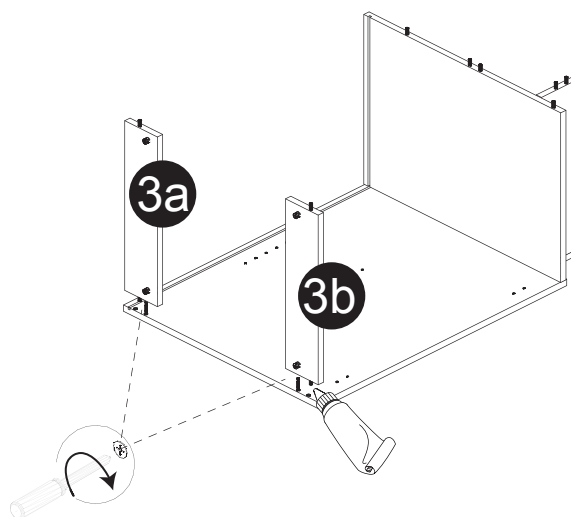

Dimension / Size:

NUM	DIMENSION / SIZE: W x D x H (mm)	QTÉ / QTY
1- Panneau côté droit Right side panel	23-5/8" x 5/8" T x 34-3/8" 603 x 16T x 876	1
2- Panneau du dessous Bottom side panel	16-5/8" x 5/8" T x 23-5/8" 424 x 16T x 603	1
3a- Morceau du dessousarrière Top-back side plate	16-5/8" x 5/8" x 3-7/8" 424 x 16T x 100	1
3b- Morceau du dessousavant Top-front side plate	16-5/8" x 5/8" x 3-7/8" 424 x 16T x 100	1
4- Plaque de protection Kick plate	16-5/8" x 5/8" x 4-3/8" 424 x 16T x 114	1
5- Panneau arrière Back side panel	17" x 3/8" T x 29" 434 x 12T x 739	1
6- Panneau côté gauche Left side panel	23-5/8" x 5/8" T x 34-3/8" 603 x 16T x 876	1
7- Tablette intérieure Inner shelf	16-5/8" x 5/8" T x 11-3/4" 423 x 16T x 299	1
8- Porte Door	17-3/4" x 5/8" x 29-7/8" 454 x 18T x 759	1

Liste de pièces / Part List:

 4 X A	 8 X B	 8 X C1	Master Part : A. Vis pour charnière/Screw for door hinge B. Vis pour cam-lock/Metal cam C1. Capuchon pour cam-lock/Cap for cam-lock D. Goupille pour tablette/Shelf pin E. Charnière côté panneau/Hinge part on side panels F. Charnière côté porte/Hinge part on doors G. Colle/Glue L. Wood dowel(pre-installed on panels) O. Cam-lock(pre-installed on panels) P1. Capuchon pour tous les panneaux/Cap for holes on side panel W. Amortisseur de portes/Door bumper
 4 X D	 2 X E	 2 X F	
 1 X G	 16 X L	 8 X O	
 24 X P1	 2 X W		

Étape 1 / Step 1

Étape 2 / Step 2

Étape 3 / Step 3

Étape 4 / Step 4

Étape 5 / Step 5

Étape 6 / Step 6

Étape 7 / Step 7

Étape 8 / Step 8