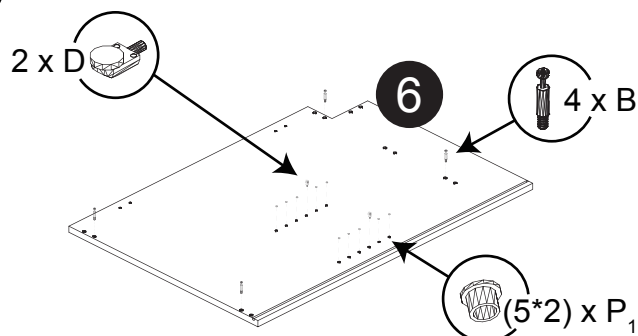

Dimension / Size:

NUM	DIMENSION / SIZE: W x D x H (mm)	QTÉ / QTY
1- Panneau côté droit Right side panel	23-5/8" x 5/8" T x 34-3/8" 603 x 16T x 876	1
2- Panneau du dessous Bottom side panel	16-5/8" x 5/8" T x 23-5/8" 424 x 16T x 603	1
3a- Morceau du dessousarrière Top-back side plate	16-5/8" x 5/8" x 3-7/8" 424 x 16T x 100	1
3b- Morceau du dessousavant Top-front side plate	16-5/8" x 5/8" x 3-7/8" 424 x 16T x 100	1
4- Plaque de protection Kick plate	16-5/8" x 5/8" x 4-3/8" 424 x 16T x 114	1
5- Panneau arrière Back side panel	17" x 3/8" T x 29" 434 x 12T x 739	1
6- Panneau côté gauche Left side panel	23-5/8" x 5/8" T x 34-3/8" 603 x 16T x 876	1
7- Tablette intérieure Inner shelf	16-5/8" x 5/8" T x 11-3/4" 423 x 16T x 299	1
8- Porte Door	17-3/4" x 5/8" x 29-7/8" 454 x 18T x 759	1

Liste de pièces / Part List:

 4 X A	 8 X B	 8 X C1	Master Part : A. Vis pour charnière/Screw for door hinge B. Vis pour cam-lock/Metal cam C1. Capuchon pour cam-lock/Cap for cam-lock D. Goupille pour tablette/Shelf pin E. Charnière côté panneau/Hinge part on side panels F. Charnière côté porte/Hinge part on doors G. Colle/Glue L. Wood dowel(pre-installed on panels) O. Cam-lock(pre-installed on panels) P1. Capuchon pour tous les panneaux/Cap for holes on side panel W. Amortisseur de portes/Door bumper
 4 X D	 2 X E	 2 X F	
 1 X G	 16 X L	 8 X O	
 24 X P1	 2 X W		

Étape 1 / Step 1

Étape 2 / Step 2

Étape 3 / Step 3

Étape 4 / Step 4

Étape 5 / Step 5

Étape 6 / Step 6

Étape 7 / Step 7

Étape 8 / Step 8