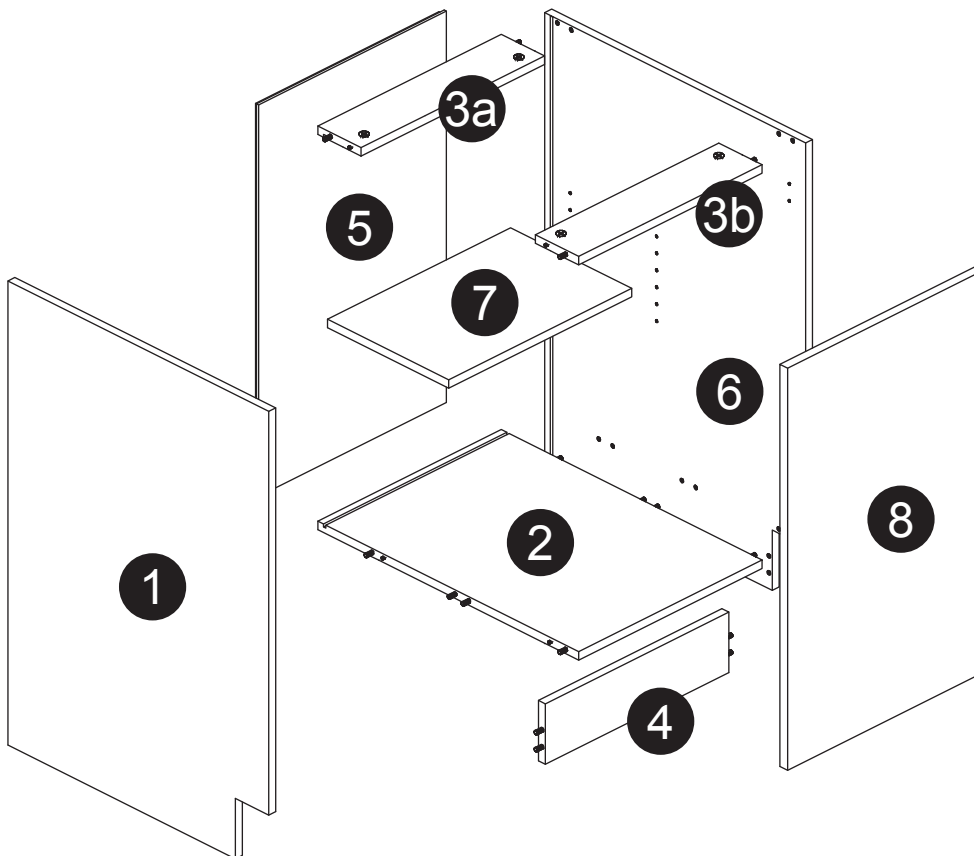

KUIZEN

KUI-BH18-21

Color : Glossy White
Couleur : Blanc Lustré

18"L/W x 24½"P/D x 34½"H

Outils Requis - Tools You Will Need

Marteau caoutchouc
Rubber Hammer

Tournevis
Screwdriver

Crayon
Pencil

Dimension / Size:

NUM	DIMENSION / SIZE: W x D x H (mm)	QTÉ / QTY
1- Panneau côté droit Right side panel	23-5/8" x 5/8" T x 34-3/8" 603 x 16T x 876	1
2- Panneau du dessous Bottom side panel	16-5/8" x 5/8" T x 23-5/8" 424 x 16T x 603	1
3a- Morceau du dessousarrière Top-back side plate	16-5/8" x 5/8" x 3-7/8" 424 x 16T x 100	1
3b- Morceau du dessousavant Top-front side plate	16-5/8" x 5/8" x 3-7/8" 424 x 16T x 100	1
4- Plaque de protection Kick plate	16-5/8" x 5/8" x 4-3/8" 424 x 16T x 114	1
5- Panneau arrière Back side panel	17" x 3/8" T x 29" 434 x 12T x 739	1
6- Panneau côté gauche Left side panel	23-5/8" x 5/8" T x 34-3/8" 603 x 16T x 876	1
7- Tablette intérieure Inner shelf	16-5/8" x 5/8" T x 11-3/4" 423 x 16T x 299	1
8- Porte Door	17-3/4" x 5/8" x 29-7/8" 454 x 18T x 759	1

Liste de pièces / Part List:

 4 X A	 8 X B	 8 X C1	Master Part : A. Vis pour charnière/Screw for door hinge B. Vis pour cam-lock/Metal cam C1. Capuchon pour cam-lock/Cap for cam-lock D. Goupille pour tablette/Shelf pin E. Charnière côté panneau/Hinge part on side panels F. Charnière côté porte/Hinge part on doors G. Colle/Glue L. Wood dowel(pre-installed on panels) O. Cam-lock(pre-installed on panels) P1. Capuchon pour tous les panneaux/Cap for holes on side panel W. Amortisseur de portes/Door bumper
 4 X D	 2 X E	 2 X F	
 1 X G	 16 X L	 8 X O	
 24 X P1	 2 X W		