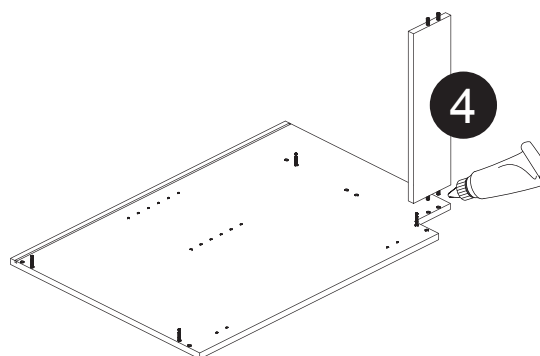

Étape 2 / Step 2