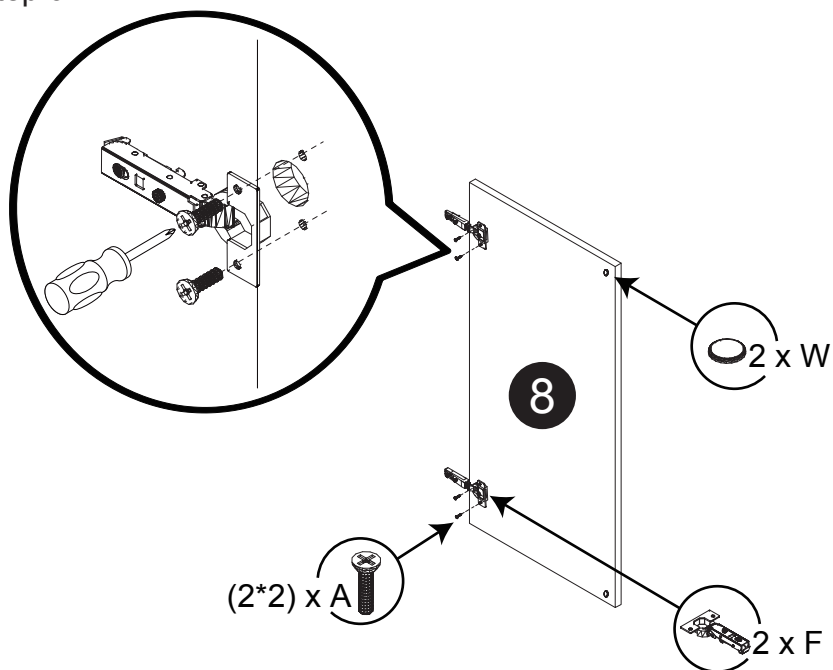

Étape 10 / Step 10

Étape 11 / Step 11