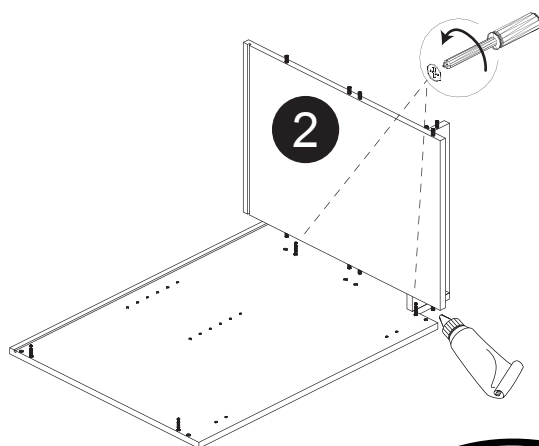

Dimension / Size:

NUM	DIMENSION / SIZE: W x D x H (mm)	QTÉ / QTY
1- Panneau côté droit Right side panel	23-5/8" x 5/8" T x 34-3/8" 603 x 16T x 876	1
2- Panneau du dessous Bottom side panel	16-5/8" x 5/8" T x 23-5/8" 424 x 16T x 603	1
3a- Morceau du dessousarrière Top-back side plate	16-5/8" x 5/8" x 3-7/8" 424 x 16T x 100	1
3b- Morceau du dessousavant Top-front side plate	16-5/8" x 5/8" x 3-7/8" 424 x 16T x 100	1
4- Plaque de protection Kick plate	16-5/8" x 5/8" x 4-3/8" 424 x 16T x 114	1
5- Panneau arrière Back side panel	17" x 3/8" T x 29" 434 x 12T x 739	1
6- Panneau côté gauche Left side panel	23-5/8" x 5/8" T x 34-3/8" 603 x 16T x 876	1
7- Tablette intérieure Inner shelf	16-5/8" x 5/8" T x 11-3/4" 423 x 16T x 299	1
8- Porte Door	17-3/4" x 5/8" x 29-7/8" 454 x 18T x 759	1

Liste de pièces / Part List:

 4 X A	 8 X B	 8 X C1	Master Part : A. Vis pour charnière/Screw for door hinge B. Vis pour cam-lock/Metal cam C1. Capuchon pour cam-lock/Cap for cam-lock D. Goupille pour tablette/Shelf pin E. Charnière côté panneau/Hinge part on side panels F. Charnière côté porte/Hinge part on doors G. Colle/Glue L. Wood dowel(pre-installed on panels) O. Cam-lock(pre-installed on panels) P1. Capuchon pour tous les panneaux/Cap for holes on side panel W. Amortisseur de portes/Door bumper
 4 X D	 2 X E	 2 X F	
 1 X G	 16 X L	 8 X O	
 24 X P1	 2 X W		

Étape 1 / Step 1

Étape 2 / Step 2

Étape 3 / Step 3

Étape 4 / Step 4

Étape 5 / Step 5

Étape 6 / Step 6

Étape 7 / Step 7

Étape 8 / Step 8