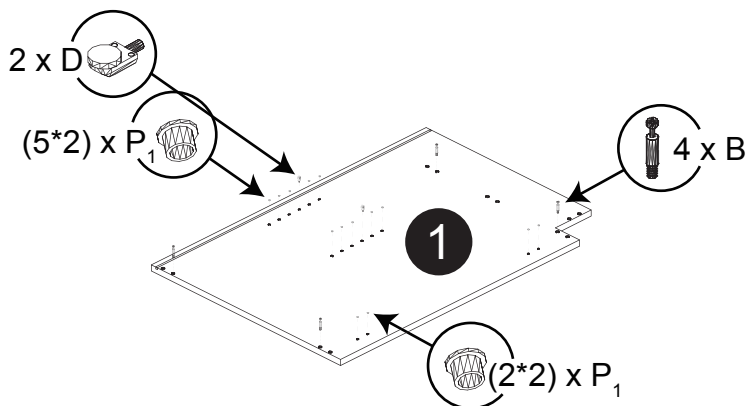

Étape 1 / Step 1