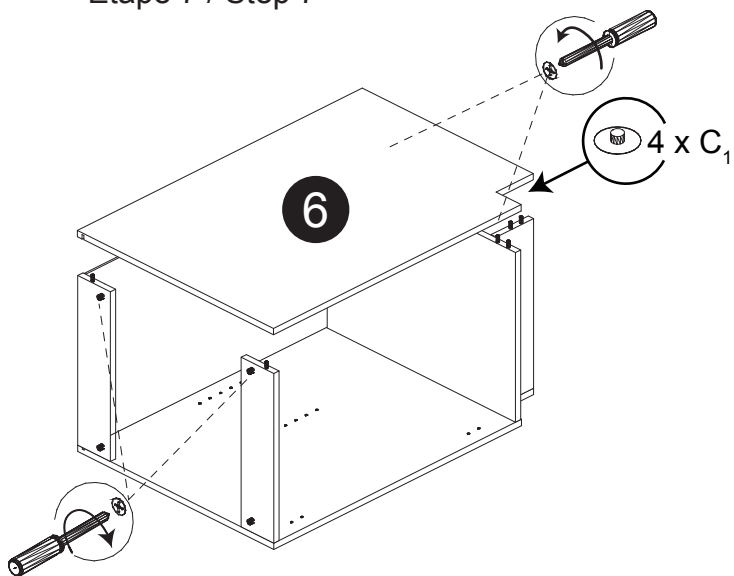

Dimension / Size:

NUM	DIMENSION / SIZE: W x D x H (mm)	QTÉ / QTY
1- Panneau côté droit Right side panel	23-5/8" x 5/8" T x 34-3/8" 603 x 16T x 876	1
2- Panneau du dessous Bottom side panel	16-5/8" x 5/8" T x 23-5/8" 424 x 16T x 603	1
3a- Morceau du dessousarrière Top-back side plate	16-5/8" x 5/8" x 3-7/8" 424 x 16T x 100	1
3b- Morceau du dessousavant Top-front side plate	16-5/8" x 5/8" x 3-7/8" 424 x 16T x 100	1
4- Plaque de protection Kick plate	16-5/8" x 5/8" x 4-3/8" 424 x 16T x 114	1
5- Panneau arrière Back side panel	17" x 3/8" T x 29" 434 x 12T x 739	1
6- Panneau côté gauche Left side panel	23-5/8" x 5/8" T x 34-3/8" 603 x 16T x 876	1
7- Tablette intérieure Inner shelf	16-5/8" x 5/8" T x 11-3/4" 423 x 16T x 299	1
8- Porte Door	17-3/4" x 5/8" x 29-7/8" 454 x 18T x 759	1

Liste de pièces / Part List:

 4 X A	 8 X B	 8 X C1	Master Part : A. Vis pour charnière/Screw for door hinge B. Vis pour cam-lock/Metal cam C1. Capuchon pour cam-lock/Cap for cam-lock D. Goupille pour tablette/Shelf pin E. Charnière côté panneau/Hinge part on side panels F. Charnière côté porte/Hinge part on doors G. Colle/Glue L. Wood dowel(pre-installed on panels) O. Cam-lock(pre-installed on panels) P1. Capuchon pour tous les panneaux/Cap for holes on side panel W. Amortisseur de portes/Door bumper
 4 X D	 2 X E	 2 X F	
 1 X G	 16 X L	 8 X O	
 24 X P1	 2 X W		

Étape 1 / Step 1

Étape 2 / Step 2

Étape 3 / Step 3

Étape 4 / Step 4

Étape 5 / Step 5

Étape 6 / Step 6

Étape 7 / Step 7

Étape 8 / Step 8