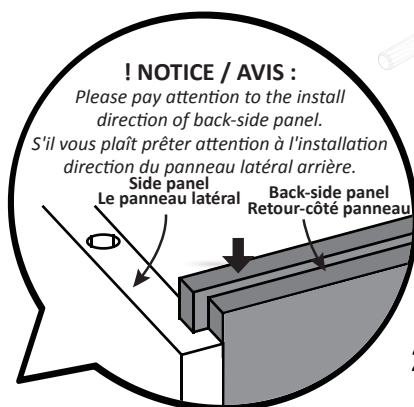

Liste de pièces / Part List:

 4 X A	 8 X B	 8 X C1	Master Part : A. Vis pour charnière/Screw for door hinge B. Vis pour cam-lock/Metal cam C1. Capuchon pour cam-lock/Cap for cam-lock D. Goupille pour tablette/Shelf pin E. Charnière côté panneau/Hinge part on side panels F. Charnière côté porte/Hinge part on doors G. Colle/Glue L. Wood dowel(pre-installed on panels) O. Cam-lock(pre-installed on panels) P1. Capuchon pour tous les panneaux/Cap for holes on side panel W. Amortisseur de portes/Door bumper
 4 X D	 2 X E	 2 X F	
 1 X G	 16 X L	 8 X O	
 24 X P1	 2 X W		

Étape 1 / Step 1

Étape 2 / Step 2

Étape 3 / Step 3

Étape 4 / Step 4

Étape 5 / Step 5

Étape 6 / Step 6

Étape 7 / Step 7

Étape 8 / Step 8