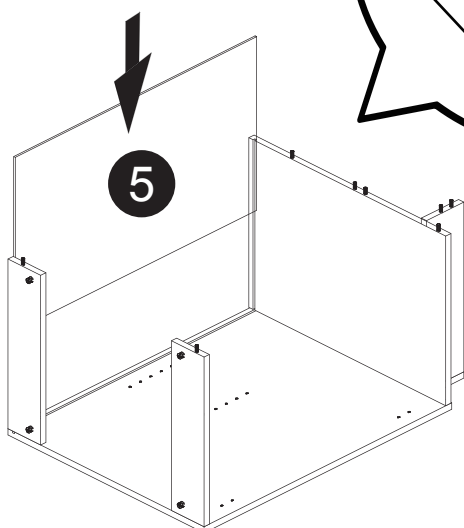

Dimension / Size:

NUM	DIMENSION / SIZE: W x D x H (mm)	QTÉ / QTY
1- Panneau côté droit Right side panel	23-5/8" x 5/8" T x 34-3/8" 603 x 16T x 876	1
2- Panneau du dessous Bottom side panel	16-5/8" x 5/8" T x 23-5/8" 424 x 16T x 603	1
3a- Morceau du dessousarrière Top-back side plate	16-5/8" x 5/8" x 3-7/8" 424 x 16T x 100	1
3b- Morceau du dessousavant Top-front side plate	16-5/8" x 5/8" x 3-7/8" 424 x 16T x 100	1
4- Plaque de protection Kick plate	16-5/8" x 5/8" x 4-3/8" 424 x 16T x 114	1
5- Panneau arrière Back side panel	17" x 3/8" T x 29" 434 x 12T x 739	1
6- Panneau côté gauche Left side panel	23-5/8" x 5/8" T x 34-3/8" 603 x 16T x 876	1
7- Tablette intérieure Inner shelf	16-5/8" x 5/8" T x 11-3/4" 423 x 16T x 299	1
8- Porte Door	17-3/4" x 5/8" x 29-7/8" 454 x 18T x 759	1

Liste de pièces / Part List:

 4 X A	 8 X B	 8 X C1	Master Part : A. Vis pour charnière/Screw for door hinge B. Vis pour cam-lock/Metal cam C1. Capuchon pour cam-lock/Cap for cam-lock D. Goupille pour tablette/Shelf pin E. Charnière côté panneau/Hinge part on side panels F. Charnière côté porte/Hinge part on doors G. Colle/Glue L. Wood dowel(pre-installed on panels) O. Cam-lock(pre-installed on panels) P1. Capuchon pour tous les panneaux/Cap for holes on side panel W. Amortisseur de portes/Door bumper
 4 X D	 2 X E	 2 X F	
 1 X G	 16 X L	 8 X O	
 24 X P1	 2 X W		

Étape 1 / Step 1

Étape 2 / Step 2

Étape 3 / Step 3

Étape 4 / Step 4

Étape 5 / Step 5

Étape 6 / Step 6

Étape 7 / Step 7

Étape 8 / Step 8