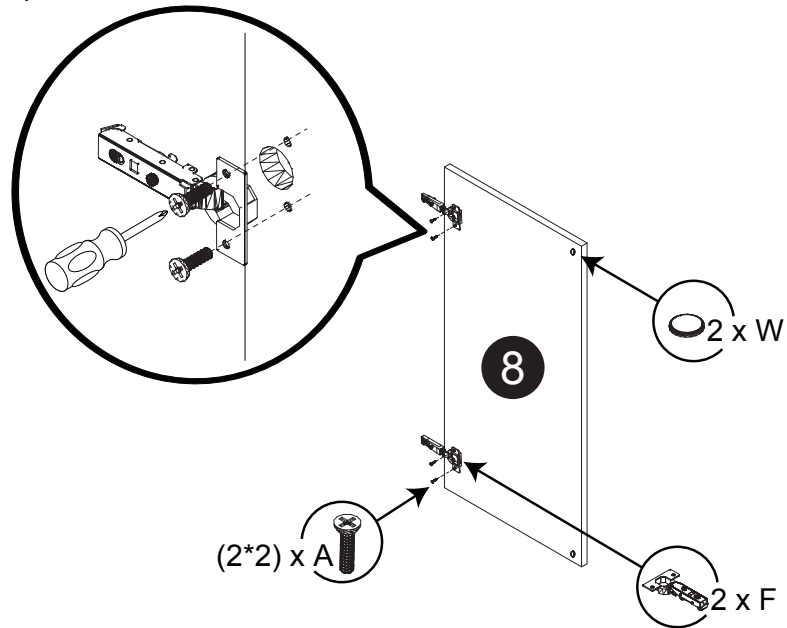

Étape 9 / Step 9