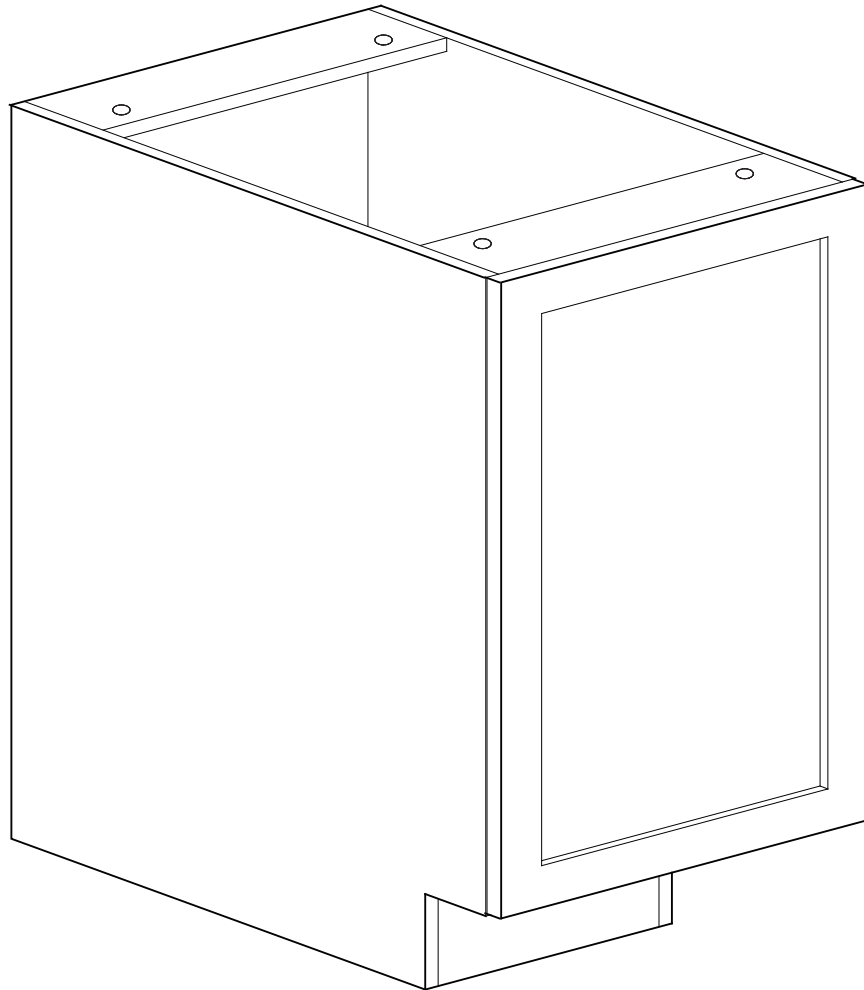

KUIZEN

Color : Matt White
Couleur : Blanc Mat

KUI-BH18-11

18"L/W x 24½"P/D x 34½"H

Tools You Will Need - Outils Requis

Rubber Hammer
Marteau caoutchouc

Screwdriver
Tournevis

Pencil
Crayon

Dimension / Size:

NUM	DIMENSION / SIZE: W x D x H (mm)	QTÉ / QTY
1- Panneau côté droit Right side panel	23-5/8" x 5/8" T x 34-3/8" 603 x 16T x 876	1
2- Panneau du dessous Bottom side panel	23-5/8" x 5/8" T x 7-5/8" 603 x 16T x 196	1
3a- Morceau du dessousarrière Top-back side plate	10-5/8" x 5/8" x 3-7/8" 272 x 16T x 100	1
3b- Morceau du dessousavant Top-front side plate	10-5/8" x 5/8" x 3-7/8" 272 x 16T x 100	1
4- Plaque de protection Kick plate	10-5/8" x 5/8" x 4-3/8" 272 x 16T x 114	1
5- Panneau arrière Back side panel	11" x 3/8" T x 29" 282 x 12T x 739	1
6- Panneau côté gauche Left side panel	23-5/8" x 5/8" T x 34-3/8" 603 x 16T x 876	1
7- Tablette intérieure Inner shelf	10-5/8" x 5/8" T x 11-3/4" 271 x 16T x 299	1
8- Porte Door	11-7/8" x 5/8" x 29-7/8" 302 x 18T x 759	1

Liste de pièces / Part List:

 4 X A	 8 X B	 8 X C1	Master Part : A. Vis pour charnière/Screw for door hinge B. Vis pour cam-lock/Metal cam C1. Capuchon pour cam-lock/Cap for cam-lock D. Goupille pour tablette/Shelf pin E. Charnière côté panneau/Hinge part on side panels F. Charnière côté porte/Hinge part on doors G. Colle/Glue L. Wood dowel(pre-installed on panels) O. Cam-lock(pre-installed on panels) P1. Capuchon pour tous les panneaux/Cap for holes on side panel W. Amortisseur de portes/Door bumper
 4 X D	 2 X E	 2 X F	
 1 X G	 16 X L	 8 X O	
 24 X P1	 2 X W		