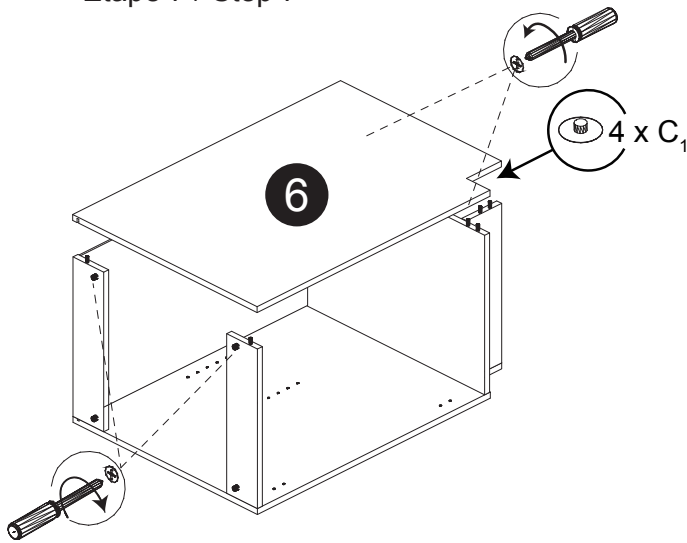

Dimension / Size:

NUM	DIMENSION / SIZE: W x D x H (mm)	QTÉ / QTY
1- Panneau côté droit Right side panel	23-5/8" x 5/8" T x 34-3/8" 603 x 16T x 876	1
2- Panneau du dessous Bottom side panel	23-5/8" x 5/8" T x 7-5/8" 603 x 16T x 196	1
3a- Morceau du dessousarrière Top-back side plate	10-5/8" x 5/8" x 3-7/8" 272 x 16T x 100	1
3b- Morceau du dessousavant Top-front side plate	10-5/8" x 5/8" x 3-7/8" 272 x 16T x 100	1
4- Plaque de protection Kick plate	10-5/8" x 5/8" x 4-3/8" 272 x 16T x 114	1
5- Panneau arrière Back side panel	11" x 3/8" T x 29" 282 x 12T x 739	1
6- Panneau côté gauche Left side panel	23-5/8" x 5/8" T x 34-3/8" 603 x 16T x 876	1
7- Tablette intérieure Inner shelf	10-5/8" x 5/8" T x 11-3/4" 271 x 16T x 299	1
8- Porte Door	11-7/8" x 5/8" x 29-7/8" 302 x 18T x 759	1

Liste de pièces / Part List:

 4 X A	 8 X B	 8 X C1	Master Part : A. Vis pour charnière/Screw for door hinge B. Vis pour cam-lock/Metal cam C1. Capuchon pour cam-lock/Cap for cam-lock D. Goupille pour tablette/Shelf pin E. Charnière côté panneau/Hinge part on side panels F. Charnière côté porte/Hinge part on doors G. Colle/Glue L. Wood dowel(pre-installed on panels) O. Cam-lock(pre-installed on panels) P1. Capuchon pour tous les panneaux/Cap for holes on side panel W. Amortisseur de portes/Door bumper
 4 X D	 2 X E	 2 X F	
 1 X G	 16 X L	 8 X O	
 24 X P1	 2 X W		

Étape 1 / Step 1

Étape 2 / Step 2

Étape 3 / Step 3

Étape 4 / Step 4

Étape 5 / Step 5

Étape 6 / Step 6

Étape 7 / Step 7

Étape 8 / Step 8