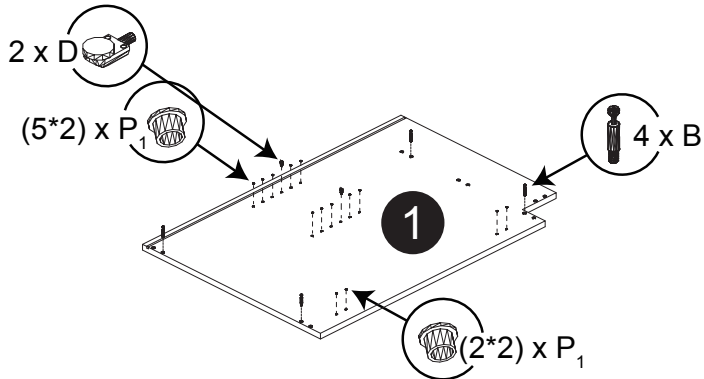

Étape 1 / Step 1