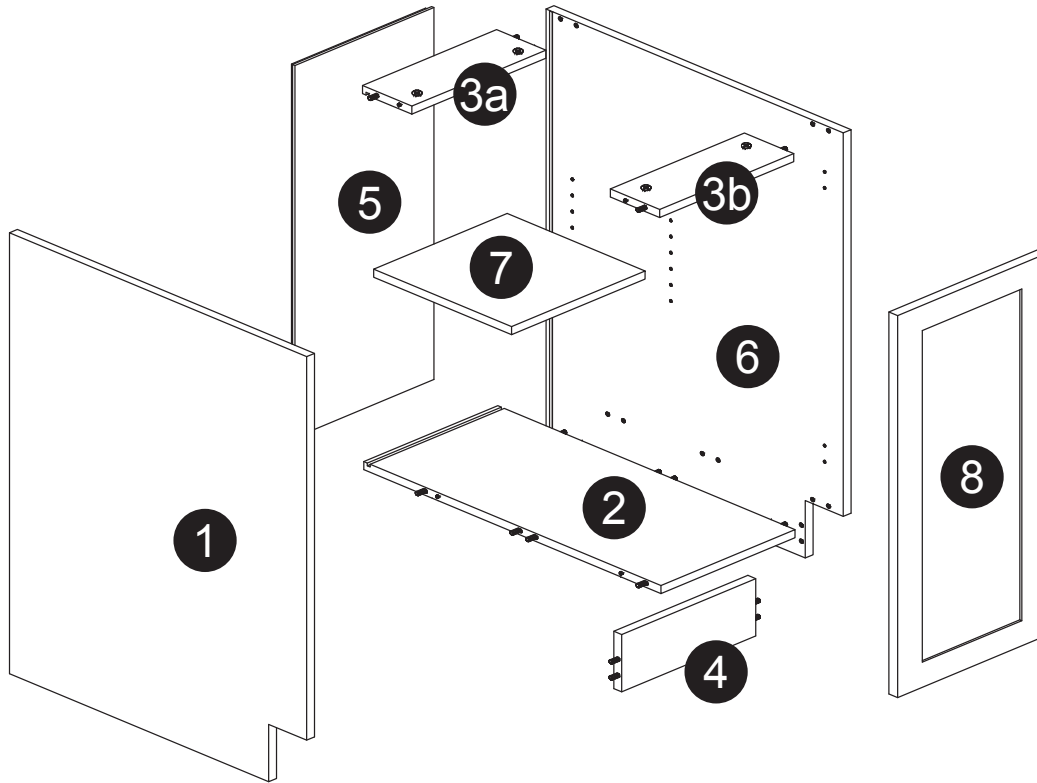

Dimension / Size:

NUM	DIMENSION / SIZE: W x D x H (mm)	QTÉ / QTY
1- Panneau côté droit Right side panel	23-5/8" x 5/8" T x 34-3/8" 603 x 16T x 876	1
2- Panneau du dessous Bottom side panel	23-5/8" x 5/8" T x 7-5/8" 603 x 16T x 196	1
3a- Morceau du dessousarrière Top-back side plate	10-5/8" x 5/8" x 3-7/8" 272 x 16T x 100	1
3b- Morceau du dessousavant Top-front side plate	10-5/8" x 5/8" x 3-7/8" 272 x 16T x 100	1
4- Plaque de protection Kick plate	10-5/8" x 5/8" x 4-3/8" 272 x 16T x 114	1
5- Panneau arrière Back side panel	11" x 3/8" T x 29" 282 x 12T x 739	1
6- Panneau côté gauche Left side panel	23-5/8" x 5/8" T x 34-3/8" 603 x 16T x 876	1
7- Tablette intérieure Inner shelf	10-5/8" x 5/8" T x 11-3/4" 271 x 16T x 299	1
8- Porte Door	11-7/8" x 5/8" x 29-7/8" 302 x 18T x 759	1

Liste de pièces / Part List:

 4 X A	 8 X B	 8 X C1	Master Part : A. Vis pour charnière/Screw for door hinge B. Vis pour cam-lock/Metal cam C1. Capuchon pour cam-lock/Cap for cam-lock D. Goupille pour tablette/Shelf pin E. Charnière côté panneau/Hinge part on side panels F. Charnière côté porte/Hinge part on doors G. Colle/Glue L. Wood dowel(pre-installed on panels) O. Cam-lock(pre-installed on panels) P1. Capuchon pour tous les panneaux/Cap for holes on side panel W. Amortisseur de portes/Door bumper
 4 X D	 2 X E	 2 X F	
 1 X G	 16 X L	 8 X O	
 24 X P1	 2 X W		