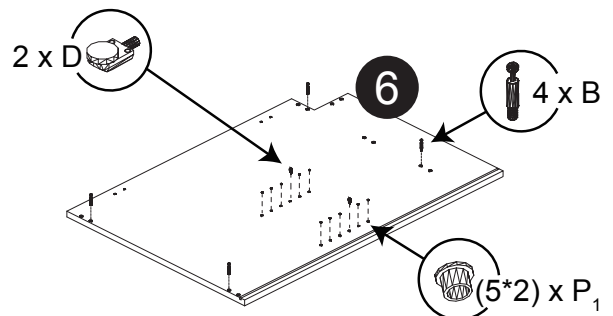

Dimension / Size:

NUM	DIMENSION / SIZE: W x D x H (mm)	QTÉ / QTY
1- Panneau côté droit Right side panel	23-5/8" x 5/8" T x 34-3/8" 603 x 16T x 876	1
2- Panneau du dessous Bottom side panel	23-5/8" x 5/8" T x 7-5/8" 603 x 16T x 196	1
3a- Morceau du dessousarrière Top-back side plate	10-5/8" x 5/8" x 3-7/8" 272 x 16T x 100	1
3b- Morceau du dessousavant Top-front side plate	10-5/8" x 5/8" x 3-7/8" 272 x 16T x 100	1
4- Plaque de protection Kick plate	10-5/8" x 5/8" x 4-3/8" 272 x 16T x 114	1
5- Panneau arrière Back side panel	11" x 3/8" T x 29" 282 x 12T x 739	1
6- Panneau côté gauche Left side panel	23-5/8" x 5/8" T x 34-3/8" 603 x 16T x 876	1
7- Tablette intérieure Inner shelf	10-5/8" x 5/8" T x 11-3/4" 271 x 16T x 299	1
8- Porte Door	11-7/8" x 5/8" x 29-7/8" 302 x 18T x 759	1

Liste de pièces / Part List:

 4 X A	 8 X B	 8 X C1	Master Part : A. Vis pour charnière/Screw for door hinge B. Vis pour cam-lock/Metal cam C1. Capuchon pour cam-lock/Cap for cam-lock D. Goupille pour tablette/Shelf pin E. Charnière côté panneau/Hinge part on side panels F. Charnière côté porte/Hinge part on doors G. Colle/Glue L. Wood dowel(pre-installed on panels) O. Cam-lock(pre-installed on panels) P1. Capuchon pour tous les panneaux/Cap for holes on side panel W. Amortisseur de portes/Door bumper
 4 X D	 2 X E	 2 X F	
 1 X G	 16 X L	 8 X O	
 24 X P1	 2 X W		

Étape 1 / Step 1

Étape 2 / Step 2

Étape 3 / Step 3

Étape 4 / Step 4

Étape 5 / Step 5

Étape 6 / Step 6

Étape 7 / Step 7

Étape 8 / Step 8