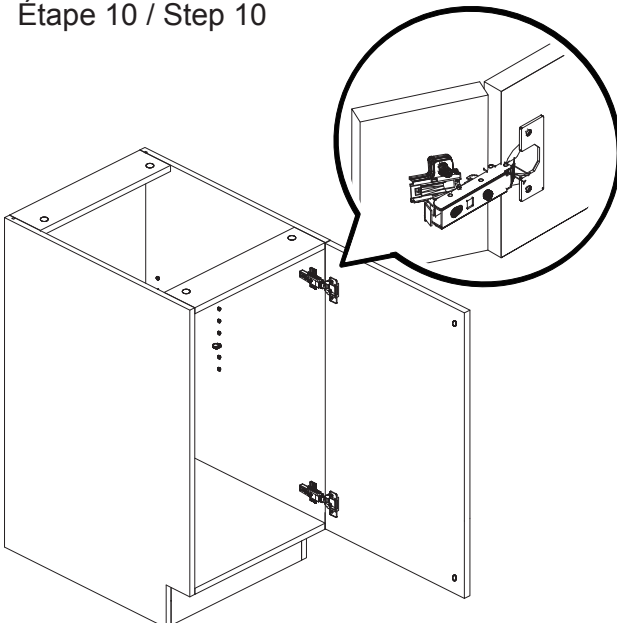

Étape 10 / Step 10