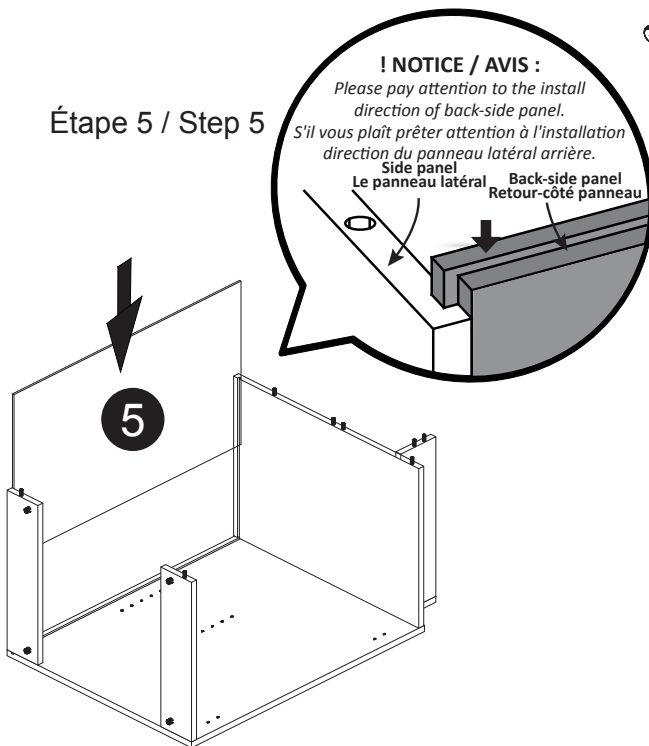

Dimension / Size:

NUM	DIMENSION / SIZE: W x D x H (mm)	QTÉ / QTY
1- Panneau côté droit Right side panel	23-5/8" x 5/8" T x 34-3/8" 603 x 16T x 876	1
2- Panneau du dessous Bottom side panel	23-5/8" x 5/8" T x 7-5/8" 603 x 16T x 196	1
3a- Morceau du dessousarrière Top-back side plate	10-5/8" x 5/8" x 3-7/8" 272 x 16T x 100	1
3b- Morceau du dessousavant Top-front side plate	10-5/8" x 5/8" x 3-7/8" 272 x 16T x 100	1
4- Plaque de protection Kick plate	10-5/8" x 5/8" x 4-3/8" 272 x 16T x 114	1
5- Panneau arrière Back side panel	11" x 3/8" T x 29" 282 x 12T x 739	1
6- Panneau côté gauche Left side panel	23-5/8" x 5/8" T x 34-3/8" 603 x 16T x 876	1
7- Tablette intérieure Inner shelf	10-5/8" x 5/8" T x 11-3/4" 271 x 16T x 299	1
8- Porte Door	11-7/8" x 5/8" x 29-7/8" 302 x 18T x 759	1

Liste de pièces / Part List:

 4 X A	 8 X B	 8 X C1	Master Part : A. Vis pour charnière/Screw for door hinge B. Vis pour cam-lock/Metal cam C1. Capuchon pour cam-lock/Cap for cam-lock D. Goupille pour tablette/Shelf pin E. Charnière côté panneau/Hinge part on side panels F. Charnière côté porte/Hinge part on doors G. Colle/Glue L. Wood dowel(pre-installed on panels) O. Cam-lock(pre-installed on panels) P1. Capuchon pour tous les panneaux/Cap for holes on side panel W. Amortisseur de portes/Door bumper
 4 X D	 2 X E	 2 X F	
 1 X G	 16 X L	 8 X O	
 24 X P1	 2 X W		

Étape 1 / Step 1

Étape 2 / Step 2

Étape 3 / Step 3

Étape 4 / Step 4

Étape 5 / Step 5

Étape 6 / Step 6

Étape 7 / Step 7

Étape 8 / Step 8