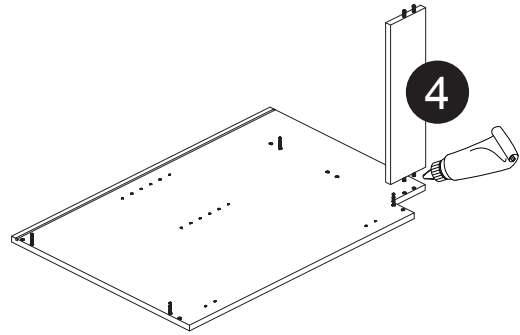

Étape 2 / Step 2