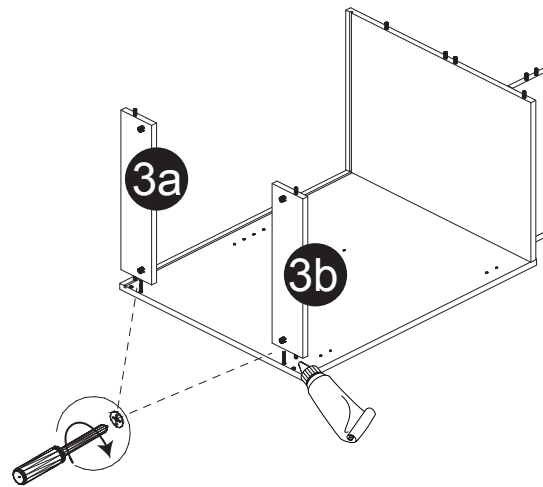

Dimension / Size:

NUM	DIMENSION / SIZE: W x D x H (mm)	QTÉ / QTY
1- Panneau côté droit Right side panel	23-5/8" x 5/8" T x 34-3/8" 603 x 16T x 876	1
2- Panneau du dessous Bottom side panel	23-5/8" x 5/8" T x 7-5/8" 603 x 16T x 196	1
3a- Morceau du dessousarrière Top-back side plate	10-5/8" x 5/8" x 3-7/8" 272 x 16T x 100	1
3b- Morceau du dessousavant Top-front side plate	10-5/8" x 5/8" x 3-7/8" 272 x 16T x 100	1
4- Plaque de protection Kick plate	10-5/8" x 5/8" x 4-3/8" 272 x 16T x 114	1
5- Panneau arrière Back side panel	11" x 3/8" T x 29" 282 x 12T x 739	1
6- Panneau côté gauche Left side panel	23-5/8" x 5/8" T x 34-3/8" 603 x 16T x 876	1
7- Tablette intérieure Inner shelf	10-5/8" x 5/8" T x 11-3/4" 271 x 16T x 299	1
8- Porte Door	11-7/8" x 5/8" x 29-7/8" 302 x 18T x 759	1

Liste de pièces / Part List:

 4 X A	 8 X B	 8 X C1	Master Part : A. Vis pour charnière/Screw for door hinge B. Vis pour cam-lock/Metal cam C1. Capuchon pour cam-lock/Cap for cam-lock D. Goupille pour tablette/Shelf pin E. Charnière côté panneau/Hinge part on side panels F. Charnière côté porte/Hinge part on doors G. Colle/Glue L. Wood dowel(pre-installed on panels) O. Cam-lock(pre-installed on panels) P1. Capuchon pour tous les panneaux/Cap for holes on side panel W. Amortisseur de portes/Door bumper
 4 X D	 2 X E	 2 X F	
 1 X G	 16 X L	 8 X O	
 24 X P1	 2 X W		

Étape 1 / Step 1

Étape 2 / Step 2

Étape 3 / Step 3

Étape 4 / Step 4

Étape 5 / Step 5

Étape 6 / Step 6

Étape 7 / Step 7

Étape 8 / Step 8