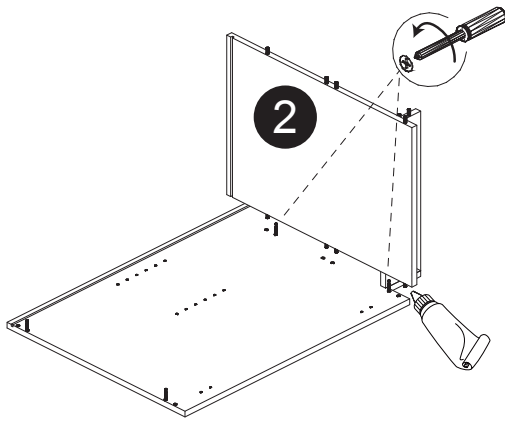

Dimension / Size:

NUM	DIMENSION / SIZE: W x D x H (mm)	QTÉ / QTY
1- Panneau côté droit Right side panel	23-5/8" x 5/8" T x 34-3/8" 603 x 16T x 876	1
2- Panneau du dessous Bottom side panel	23-5/8" x 5/8" T x 7-5/8" 603 x 16T x 196	1
3a- Morceau du dessousarrière Top-back side plate	10-5/8" x 5/8" x 3-7/8" 272 x 16T x 100	1
3b- Morceau du dessousavant Top-front side plate	10-5/8" x 5/8" x 3-7/8" 272 x 16T x 100	1
4- Plaque de protection Kick plate	10-5/8" x 5/8" x 4-3/8" 272 x 16T x 114	1
5- Panneau arrière Back side panel	11" x 3/8" T x 29" 282 x 12T x 739	1
6- Panneau côté gauche Left side panel	23-5/8" x 5/8" T x 34-3/8" 603 x 16T x 876	1
7- Tablette intérieure Inner shelf	10-5/8" x 5/8" T x 11-3/4" 271 x 16T x 299	1
8- Porte Door	11-7/8" x 5/8" x 29-7/8" 302 x 18T x 759	1

Liste de pièces / Part List:

 4 X A	 8 X B	 8 X C1	Master Part : A. Vis pour charnière/Screw for door hinge B. Vis pour cam-lock/Metal cam C1. Capuchon pour cam-lock/Cap for cam-lock D. Goupille pour tablette/Shelf pin E. Charnière côté panneau/Hinge part on side panels F. Charnière côté porte/Hinge part on doors G. Colle/Glue L. Wood dowel(pre-installed on panels) O. Cam-lock(pre-installed on panels) P1. Capuchon pour tous les panneaux/Cap for holes on side panel W. Amortisseur de portes/Door bumper
 4 X D	 2 X E	 2 X F	
 1 X G	 16 X L	 8 X O	
 24 X P1	 2 X W		

Étape 1 / Step 1

Étape 2 / Step 2

Étape 3 / Step 3

Étape 4 / Step 4

Étape 5 / Step 5

Étape 6 / Step 6

Étape 7 / Step 7

Étape 8 / Step 8