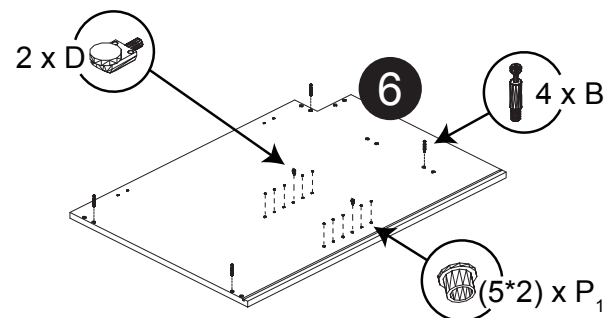

### Tools You Will Need - Outils Requis

Rubber Hammer  
Marteau caoutchouc

Screwdriver  
Tournevis

Pencil  
Crayon

Dimension / Size:

NUM	DIMENSION / SIZE: W x D x H (mm)	QTÉ / QTY
1- Panneau côté droit Right side panel	23-5/8" x 5/8" T x 34-3/8" 603 x 16T x 876	1
2- Panneau du dessous Bottom side panel	23-5/8" x 5/8" T x 7-5/8" 603 x 16T x 196	1
3a- Morceau du dessousarrière Top-back side plate	10-5/8" x 5/8" x 3-7/8" 272 x 16T x 100	1
3b- Morceau du dessousavant Top-front side plate	10-5/8" x 5/8" x 3-7/8" 272 x 16T x 100	1
4- Plaque de protection Kick plate	10-5/8" x 5/8" x 4-3/8" 272 x 16T x 114	1
5- Panneau arrière Back side panel	11" x 3/8" T x 29" 282 x 12T x 739	1
6- Panneau côté gauche Left side panel	23-5/8" x 5/8" T x 34-3/8" 603 x 16T x 876	1
7- Tablette intérieure Inner shelf	10-5/8" x 5/8" T x 11-3/4" 271 x 16T x 299	1
8- Porte Door	11-7/8" x 5/8" x 29-7/8" 302 x 18T x 759	1

Liste de pièces / Part List:

 <b>4 X A</b>	 <b>8 X B</b>	 <b>8 X C1</b>	Master Part : A. Vis pour charnière/Screw for door hinge B. Vis pour cam-lock/Metal cam C1. Capuchon pour cam-lock/Cap for cam-lock D. Goupille pour tablette/Shelf pin E. Charnière côté panneau/Hinge part on side panels F. Charnière côté porte/Hinge part on doors G. Colle/Glue L. Wood dowel(pre-installed on panels) O. Cam-lock(pre-installed on panels) P1. Capuchon pour tous les panneaux/Cap for holes on side panel W. Amortisseur de portes/Door bumper
 <b>4 X D</b>	 <b>2 X E</b>	 <b>2 X F</b>	
 <b>1 X G</b>	 <b>16 X L</b>	 <b>8 X O</b>	
 <b>24 X P1</b>	 <b>2 X W</b>		

Étape 1 / Step 1

Étape 2 / Step 2

Étape 3 / Step 3

Étape 4 / Step 4

Étape 5 / Step 5

Étape 6 / Step 6

Étape 7 / Step 7

Étape 8 / Step 8