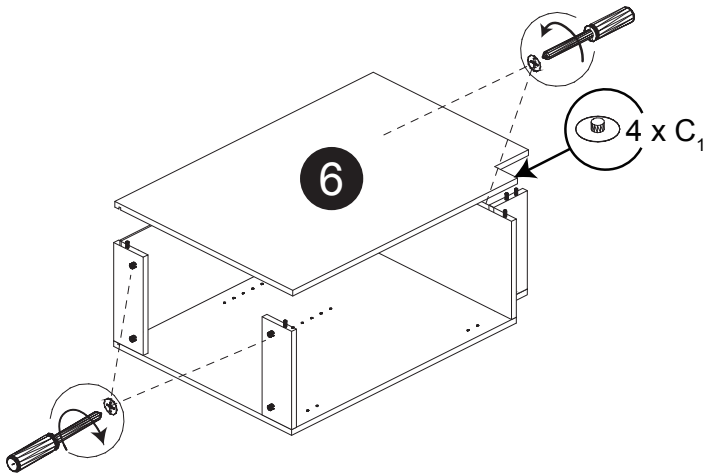

## KUI-BH12-11

12"L/W x 24½"P/D x 34½"H

Liste de pièces / Part List:

 <b>4 X A</b>	 <b>8 X B</b>	 <b>8 X C1</b>	Master Part : A. Vis pour charnière/Screw for door hinge B. Vis pour cam-lock/Metal cam C1. Capuchon pour cam-lock/Cap for cam-lock D. Goupille pour tablette/Shelf pin E. Charnière côté panneau/Hinge part on side panels F. Charnière côté porte/Hinge part on doors G. Colle/Glue L. Wood dowel(pre-installed on panels) O. Cam-lock(pre-installed on panels) P1. Capuchon pour tous les panneaux/Cap for holes on side panel W. Amortisseur de portes/Door bumper
 <b>4 X D</b>	 <b>2 X E</b>	 <b>2 X F</b>	
 <b>1 X G</b>	 <b>16 X L</b>	 <b>8 X O</b>	
 <b>24 X P1</b>	 <b>2 X W</b>		

Étape 1 / Step 1

Étape 2 / Step 2

Étape 3 / Step 3

Étape 4 / Step 4

Étape 5 / Step 5

Étape 6 / Step 6

Étape 7 / Step 7

Étape 8 / Step 8