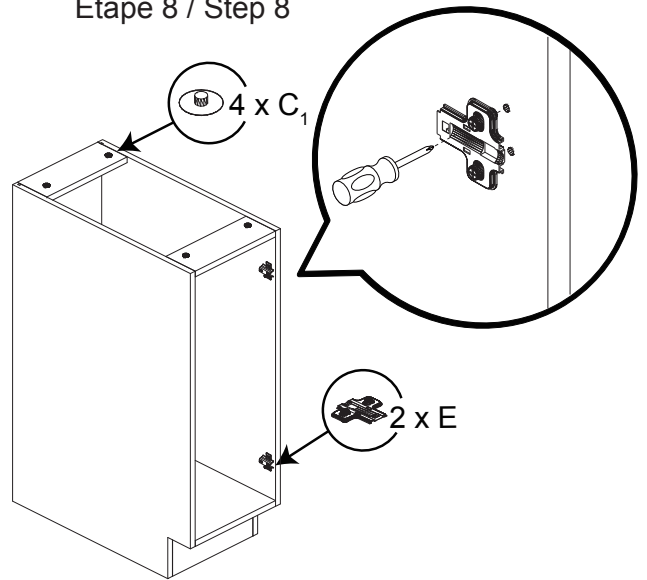

### Tools You Will Need - Outils Requis

Rubber Hammer  
Marteau caoutchouc

Screwdriver  
Tournevis

Pencil  
Crayon

Dimension / Size:

NUM	DIMENSION / SIZE: W x D x H (mm)	QTÉ / QTY
1- Panneau côté droit Right side panel	23-5/8" x 5/8" T x 34-3/8" 603 x 16T x 876	1
2- Panneau du dessous Bottom side panel	23-5/8" x 5/8" T x 7-5/8" 603 x 16T x 196	1
3a- Morceau du dessousarrière Top-back side plate	10-5/8" x 5/8" x 3-7/8" 272 x 16T x 100	1
3b- Morceau du dessousavant Top-front side plate	10-5/8" x 5/8" x 3-7/8" 272 x 16T x 100	1
4- Plaque de protection Kick plate	10-5/8" x 5/8" x 4-3/8" 272 x 16T x 114	1
5- Panneau arrière Back side panel	11" x 3/8" T x 29" 282 x 12T x 739	1
6- Panneau côté gauche Left side panel	23-5/8" x 5/8" T x 34-3/8" 603 x 16T x 876	1
7- Tablette intérieure Inner shelf	10-5/8" x 5/8" T x 11-3/4" 271 x 16T x 299	1
8- Porte Door	11-7/8" x 5/8" x 29-7/8" 302 x 18T x 759	1

Liste de pièces / Part List:

 <b>4 X A</b>	 <b>8 X B</b>	 <b>8 X C1</b>	Master Part : A. Vis pour charnière/Screw for door hinge B. Vis pour cam-lock/Metal cam C1. Capuchon pour cam-lock/Cap for cam-lock D. Goupille pour tablette/Shelf pin E. Charnière côté panneau/Hinge part on side panels F. Charnière côté porte/Hinge part on doors G. Colle/Glue L. Wood dowel(pre-installed on panels) O. Cam-lock(pre-installed on panels) P1. Capuchon pour tous les panneaux/Cap for holes on side panel W. Amortisseur de portes/Door bumper
 <b>4 X D</b>	 <b>2 X E</b>	 <b>2 X F</b>	
 <b>1 X G</b>	 <b>16 X L</b>	 <b>8 X O</b>	
 <b>24 X P1</b>	 <b>2 X W</b>		

Étape 1 / Step 1

Étape 2 / Step 2

Étape 3 / Step 3

Étape 4 / Step 4

Étape 5 / Step 5

Étape 6 / Step 6

Étape 7 / Step 7

Étape 8 / Step 8