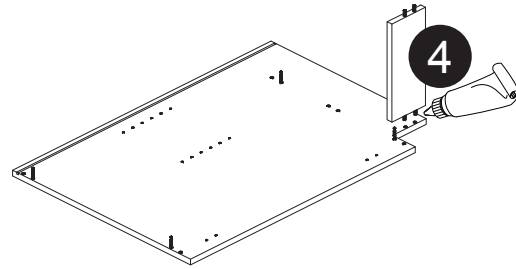

Étape 2 / Step 2