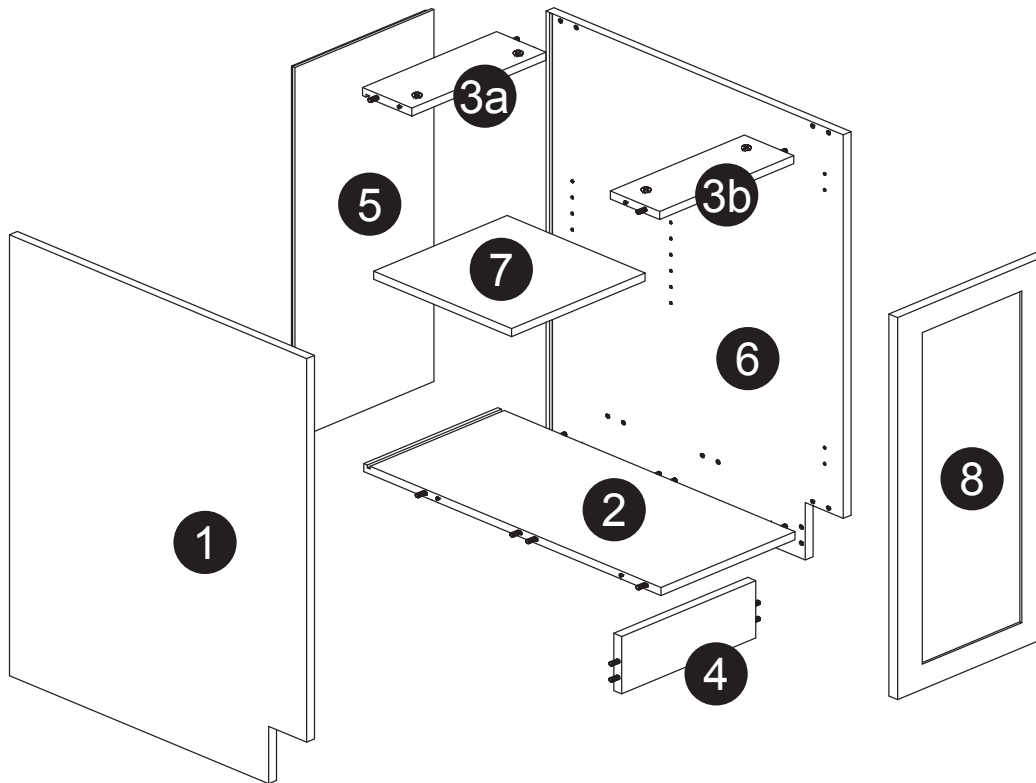

## KUI-BH12-11

12"L/W x 24½"P/D x 34½"H

### Tools You Will Need - Outils Requis

Rubber Hammer  
Marteau caoutchouc

Screwdriver  
Tournevis

Pencil  
Crayon

Dimension / Size:

NUM	DIMENSION / SIZE: W x D x H (mm)	QTÉ / QTY
1- Panneau côté droit Right side panel	23-5/8" x 5/8" T x 34-3/8" 603 x 16T x 876	1
2- Panneau du dessous Bottom side panel	23-5/8" x 5/8" T x 7-5/8" 603 x 16T x 196	1
3a- Morceau du dessousarrière Top-back side plate	10-5/8" x 5/8" x 3-7/8" 272 x 16T x 100	1
3b- Morceau du dessousavant Top-front side plate	10-5/8" x 5/8" x 3-7/8" 272 x 16T x 100	1
4- Plaque de protection Kick plate	10-5/8" x 5/8" x 4-3/8" 272 x 16T x 114	1
5- Panneau arrière Back side panel	11" x 3/8" T x 29" 282 x 12T x 739	1
6- Panneau côté gauche Left side panel	23-5/8" x 5/8" T x 34-3/8" 603 x 16T x 876	1
7- Tablette intérieure Inner shelf	10-5/8" x 5/8" T x 11-3/4" 271 x 16T x 299	1
8- Porte Door	11-7/8" x 5/8" x 29-7/8" 302 x 18T x 759	1

Liste de pièces / Part List:

 <b>4 X A</b>	 <b>8 X B</b>	 <b>8 X C1</b>	Master Part : A. Vis pour charnière/Screw for door hinge B. Vis pour cam-lock/Metal cam C1. Capuchon pour cam-lock/Cap for cam-lock D. Goupille pour tablette/Shelf pin E. Charnière côté panneau/Hinge part on side panels F. Charnière côté porte/Hinge part on doors G. Colle/Glue L. Wood dowel(pre-installed on panels) O. Cam-lock(pre-installed on panels) P1. Capuchon pour tous les panneaux/Cap for holes on side panel W. Amortisseur de portes/Door bumper
 <b>4 X D</b>	 <b>2 X E</b>	 <b>2 X F</b>	
 <b>1 X G</b>	 <b>16 X L</b>	 <b>8 X O</b>	
 <b>24 X P1</b>	 <b>2 X W</b>		