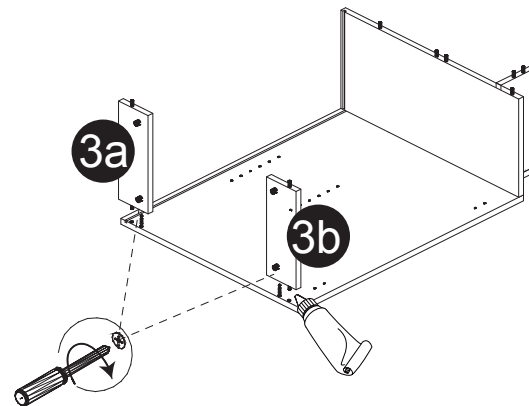

## KUI-BH12-11

12"L/W x 24½"P/D x 34½"H

### Tools You Will Need - Outils Requis

Rubber Hammer  
Marteau caoutchouc

Screwdriver  
Tournevis

Pencil  
Crayon

Dimension / Size:

NUM	DIMENSION / SIZE: W x D x H (mm)	QTÉ / QTY
1- Panneau côté droit Right side panel	23-5/8" x 5/8" T x 34-3/8" 603 x 16T x 876	1
2- Panneau du dessous Bottom side panel	23-5/8" x 5/8" T x 7-5/8" 603 x 16T x 196	1
3a- Morceau du dessousarrière Top-back side plate	10-5/8" x 5/8" x 3-7/8" 272 x 16T x 100	1
3b- Morceau du dessousavant Top-front side plate	10-5/8" x 5/8" x 3-7/8" 272 x 16T x 100	1
4- Plaque de protection Kick plate	10-5/8" x 5/8" x 4-3/8" 272 x 16T x 114	1
5- Panneau arrière Back side panel	11" x 3/8" T x 29" 282 x 12T x 739	1
6- Panneau côté gauche Left side panel	23-5/8" x 5/8" T x 34-3/8" 603 x 16T x 876	1
7- Tablette intérieure Inner shelf	10-5/8" x 5/8" T x 11-3/4" 271 x 16T x 299	1
8- Porte Door	11-7/8" x 5/8" x 29-7/8" 302 x 18T x 759	1

Liste de pièces / Part List:

 <b>4 X A</b>	 <b>8 X B</b>	 <b>8 X C1</b>	Master Part : A. Vis pour charnière/Screw for door hinge B. Vis pour cam-lock/Metal cam C1. Capuchon pour cam-lock/Cap for cam-lock D. Goupille pour tablette/Shelf pin E. Charnière côté panneau/Hinge part on side panels F. Charnière côté porte/Hinge part on doors G. Colle/Glue L. Wood dowel(pre-installed on panels) O. Cam-lock(pre-installed on panels) P1. Capuchon pour tous les panneaux/Cap for holes on side panel W. Amortisseur de portes/Door bumper
 <b>4 X D</b>	 <b>2 X E</b>	 <b>2 X F</b>	
 <b>1 X G</b>	 <b>16 X L</b>	 <b>8 X O</b>	
 <b>24 X P1</b>	 <b>2 X W</b>		

Étape 1 / Step 1

Étape 2 / Step 2

Étape 3 / Step 3

Étape 4 / Step 4

Étape 5 / Step 5

Étape 6 / Step 6

Étape 7 / Step 7

Étape 8 / Step 8