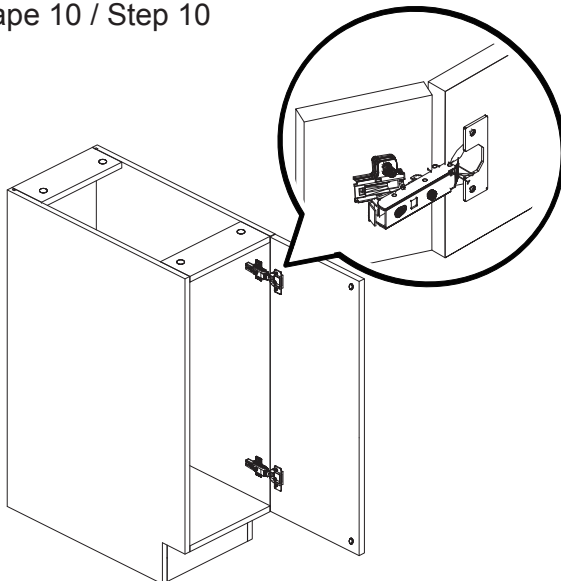

Étape 10 / Step 10