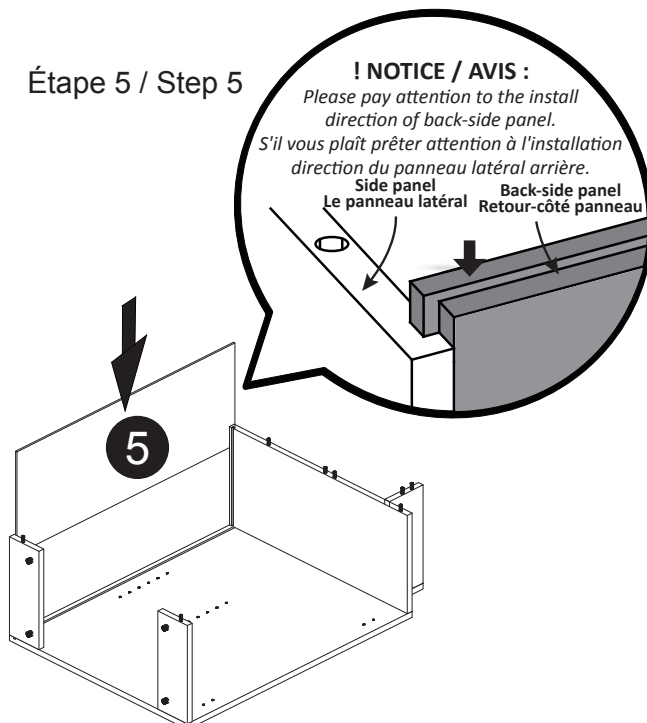

### Tools You Will Need - Outils Requis

Rubber Hammer  
Marteau caoutchouc

Screwdriver  
Tournevis

Pencil  
Crayon

Dimension / Size:

NUM	DIMENSION / SIZE: W x D x H (mm)	QTÉ / QTY
1- Panneau côté droit Right side panel	23-5/8" x 5/8" T x 34-3/8" 603 x 16T x 876	1
2- Panneau du dessous Bottom side panel	23-5/8" x 5/8" T x 7-5/8" 603 x 16T x 196	1
3a- Morceau du dessousarrière Top-back side plate	10-5/8" x 5/8" x 3-7/8" 272 x 16T x 100	1
3b- Morceau du dessousavant Top-front side plate	10-5/8" x 5/8" x 3-7/8" 272 x 16T x 100	1
4- Plaque de protection Kick plate	10-5/8" x 5/8" x 4-3/8" 272 x 16T x 114	1
5- Panneau arrière Back side panel	11" x 3/8" T x 29" 282 x 12T x 739	1
6- Panneau côté gauche Left side panel	23-5/8" x 5/8" T x 34-3/8" 603 x 16T x 876	1
7- Tablette intérieure Inner shelf	10-5/8" x 5/8" T x 11-3/4" 271 x 16T x 299	1
8- Porte Door	11-7/8" x 5/8" x 29-7/8" 302 x 18T x 759	1

Liste de pièces / Part List:

 <b>4 X A</b>	 <b>8 X B</b>	 <b>8 X C1</b>	Master Part : A. Vis pour charnière/Screw for door hinge B. Vis pour cam-lock/Metal cam C1. Capuchon pour cam-lock/Cap for cam-lock D. Goupille pour tablette/Shelf pin E. Charnière côté panneau/Hinge part on side panels F. Charnière côté porte/Hinge part on doors G. Colle/Glue L. Wood dowel(pre-installed on panels) O. Cam-lock(pre-installed on panels) P1. Capuchon pour tous les panneaux/Cap for holes on side panel W. Amortisseur de portes/Door bumper
 <b>4 X D</b>	 <b>2 X E</b>	 <b>2 X F</b>	
 <b>1 X G</b>	 <b>16 X L</b>	 <b>8 X O</b>	
 <b>24 X P1</b>	 <b>2 X W</b>		

Étape 1 / Step 1

Étape 2 / Step 2

Étape 3 / Step 3

Étape 4 / Step 4

Étape 5 / Step 5

Étape 6 / Step 6

Étape 7 / Step 7

Étape 8 / Step 8