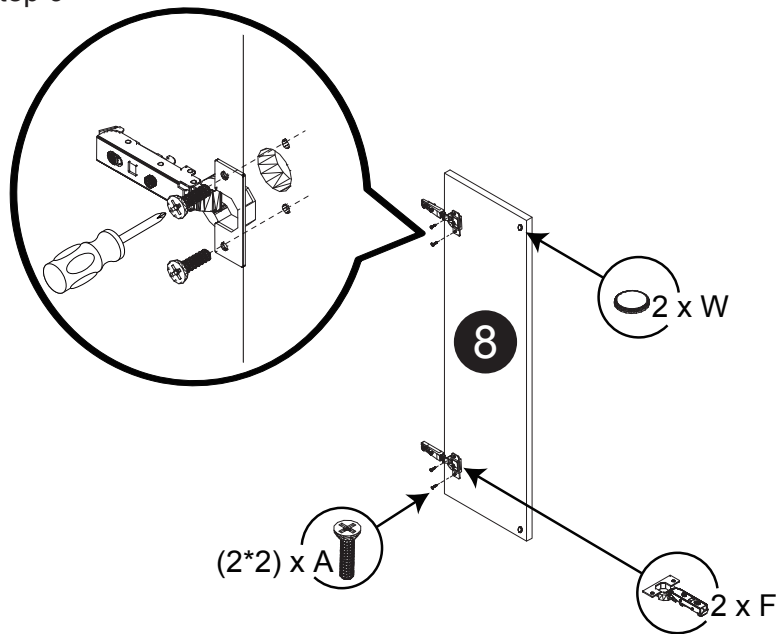

Étape 11 / Step 11

Étape 9 / Step 9