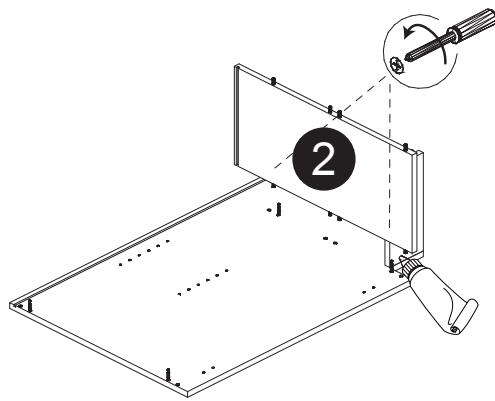

### Tools You Will Need - Outils Requis

Rubber Hammer  
Marteau caoutchouc

Screwdriver  
Tournevis

Pencil  
Crayon

Dimension / Size:

NUM	DIMENSION / SIZE: W x D x H (mm)	QTÉ / QTY
1- Panneau côté droit Right side panel	23-5/8" x 5/8" T x 34-3/8" 603 x 16T x 876	1
2- Panneau du dessous Bottom side panel	23-5/8" x 5/8" T x 7-5/8" 603 x 16T x 196	1
3a- Morceau du dessousarrière Top-back side plate	10-5/8" x 5/8" x 3-7/8" 272 x 16T x 100	1
3b- Morceau du dessousavant Top-front side plate	10-5/8" x 5/8" x 3-7/8" 272 x 16T x 100	1
4- Plaque de protection Kick plate	10-5/8" x 5/8" x 4-3/8" 272 x 16T x 114	1
5- Panneau arrière Back side panel	11" x 3/8" T x 29" 282 x 12T x 739	1
6- Panneau côté gauche Left side panel	23-5/8" x 5/8" T x 34-3/8" 603 x 16T x 876	1
7- Tablette intérieure Inner shelf	10-5/8" x 5/8" T x 11-3/4" 271 x 16T x 299	1
8- Porte Door	11-7/8" x 5/8" x 29-7/8" 302 x 18T x 759	1

Liste de pièces / Part List:

 <b>4 X A</b>	 <b>8 X B</b>	 <b>8 X C1</b>	Master Part : A. Vis pour charnière/Screw for door hinge B. Vis pour cam-lock/Metal cam C1. Capuchon pour cam-lock/Cap for cam-lock D. Goupille pour tablette/Shelf pin E. Charnière côté panneau/Hinge part on side panels F. Charnière côté porte/Hinge part on doors G. Colle/Glue L. Wood dowel(pre-installed on panels) O. Cam-lock(pre-installed on panels) P1. Capuchon pour tous les panneaux/Cap for holes on side panel W. Amortisseur de portes/Door bumper
 <b>4 X D</b>	 <b>2 X E</b>	 <b>2 X F</b>	
 <b>1 X G</b>	 <b>16 X L</b>	 <b>8 X O</b>	
 <b>24 X P1</b>	 <b>2 X W</b>		

Étape 1 / Step 1

Étape 2 / Step 2

Étape 3 / Step 3

Étape 4 / Step 4

Étape 5 / Step 5

Étape 6 / Step 6

Étape 7 / Step 7

Étape 8 / Step 8