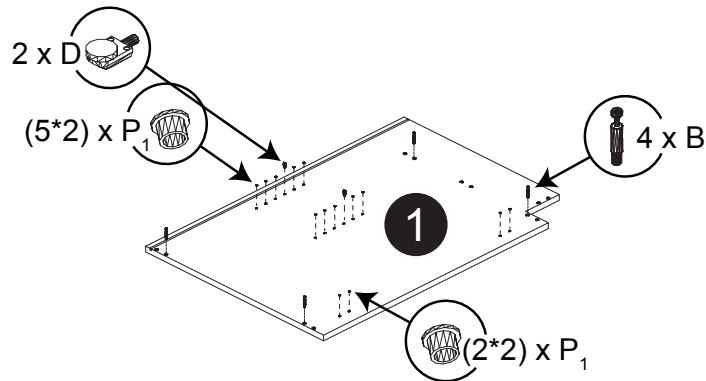

Étape 1 / Step 1