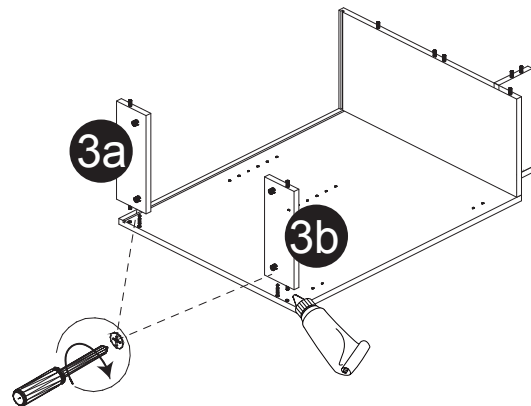

Dimension / Size:

NUM	DIMENSION / SIZE: W x D x H (mm)	QTÉ / QTY
1- Panneau côté droit Right side panel	23-5/8" x 5/8" T x 34-3/8" 603 x 16T x 876	1
2- Panneau du dessous Bottom side panel	23-5/8" x 5/8" T x 7-5/8" 603 x 16T x 196	1
3a- Morceau du dessousarrière Top-back side plate	7-5/8" x 5/8" x 3-7/8" 196 x 16T x 100	1
3b- Morceau du dessousavant Top-front side plate	7-5/8" x 5/8" x 3-7/8" 196 x 16T x 100	1
4- Plaque de protection Kick plate	7-5/8" x 5/8" x 4-3/8" 196 x 16T x 114	1
5- Panneau arrière Back side panel	8" x 3/8" T x 29" 206 x 12T x 739	1
6- Panneau côté gauche Left side panel	23-5/8" x 5/8" T x 34-3/8" 603 x 16T x 876	1
7- Tablette intérieure Inner shelf	7-5/8" x 5/8" T x 11-3/4" 195 x 16T x 299	1
8- Porte Door	8-7/8" x 5/8" x 29-7/8" 226 x 18T x 759	1

Liste de pièces / Part List:

 4 X A	 8 X B	 8 X C1	Master Part : A. Vis pour charnière/Screw for door hinge B. Vis pour cam-lock/Metal cam C1. Capuchon pour cam-lock/Cap for cam-lock D. Goupille pour tablette/Shelf pin E. Charnière côté panneau/Hinge part on side panels F. Charnière côté porte/Hinge part on doors G. Colle/Glue L. Wood dowel(pre-installed on panels) O. Cam-lock(pre-installed on panels) P1. Capuchon pour tous les panneaux/Cap for holes on side panel W. Amortisseur de portes/Door bumper
 4 X D	 2 X E	 2 X F	
 1 X G	 16 X L	 8 X O	
 24 X P1	 2 X W		

Étape 1 / Step 1

Étape 2 / Step 2

Étape 3 / Step 3

Étape 4 / Step 4

Étape 5 / Step 5

Étape 6 / Step 6

Étape 7 / Step 7

Étape 8 / Step 8