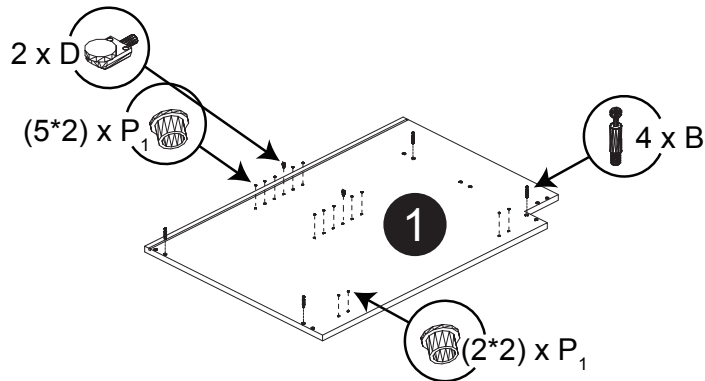

Étape 1 / Step 1