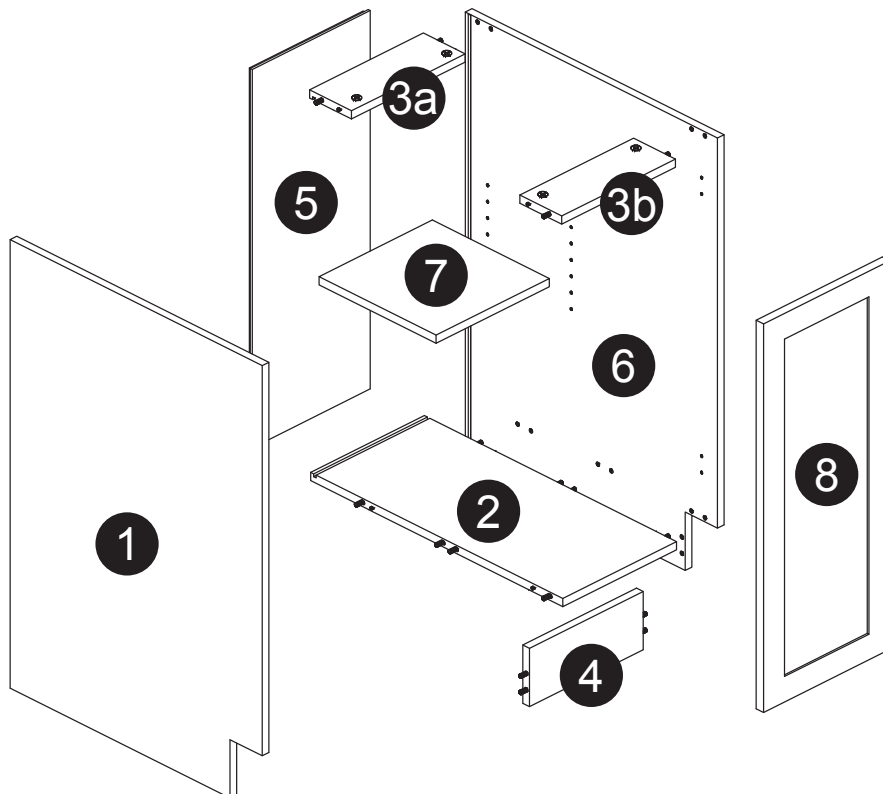

Dimension / Size:

NUM	DIMENSION / SIZE: W x D x H (mm)	QTÉ / QTY
1- Panneau côté droit Right side panel	23-5/8" x 5/8" T x 34-3/8" 603 x 16T x 876	1
2- Panneau du dessous Bottom side panel	23-5/8" x 5/8" T x 7-5/8" 603 x 16T x 196	1
3a- Morceau du dessousarrière Top-back side plate	7-5/8" x 5/8" x 3-7/8" 196 x 16T x 100	1
3b- Morceau du dessousavant Top-front side plate	7-5/8" x 5/8" x 3-7/8" 196 x 16T x 100	1
4- Plaque de protection Kick plate	7-5/8" x 5/8" x 4-3/8" 196 x 16T x 114	1
5- Panneau arrière Back side panel	8" x 3/8" T x 29" 206 x 12T x 739	1
6- Panneau côté gauche Left side panel	23-5/8" x 5/8" T x 34-3/8" 603 x 16T x 876	1
7- Tablette intérieure Inner shelf	7-5/8" x 5/8" T x 11-3/4" 195 x 16T x 299	1
8- Porte Door	8-7/8" x 5/8" x 29-7/8" 226 x 18T x 759	1

Liste de pièces / Part List:

 4 X A	 8 X B	 8 X C1	Master Part : A. Vis pour charnière/Screw for door hinge B. Vis pour cam-lock/Metal cam C1. Capuchon pour cam-lock/Cap for cam-lock D. Goupille pour tablette/Shelf pin E. Charnière côté panneau/Hinge part on side panels F. Charnière côté porte/Hinge part on doors G. Colle/Glue L. Wood dowel(pre-installed on panels) O. Cam-lock(pre-installed on panels) P1. Capuchon pour tous les panneaux/Cap for holes on side panel W. Amortisseur de portes/Door bumper
 4 X D	 2 X E	 2 X F	
 1 X G	 16 X L	 8 X O	
 24 X P1	 2 X W		