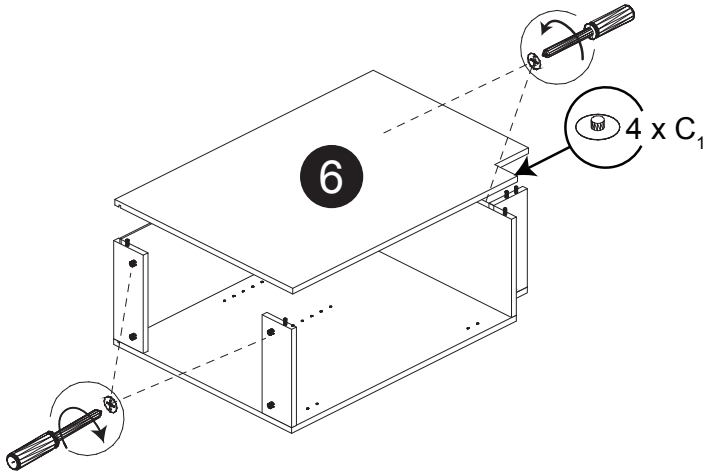

Dimension / Size:

NUM	DIMENSION / SIZE: W x D x H (mm)	QTÉ / QTY
1- Panneau côté droit Right side panel	23-5/8" x 5/8" T x 34-3/8" 603 x 16T x 876	1
2- Panneau du dessous Bottom side panel	23-5/8" x 5/8" T x 7-5/8" 603 x 16T x 196	1
3a- Morceau du dessousarrière Top-back side plate	7-5/8" x 5/8" x 3-7/8" 196 x 16T x 100	1
3b- Morceau du dessousavant Top-front side plate	7-5/8" x 5/8" x 3-7/8" 196 x 16T x 100	1
4- Plaque de protection Kick plate	7-5/8" x 5/8" x 4-3/8" 196 x 16T x 114	1
5- Panneau arrière Back side panel	8" x 3/8" T x 29" 206 x 12T x 739	1
6- Panneau côté gauche Left side panel	23-5/8" x 5/8" T x 34-3/8" 603 x 16T x 876	1
7- Tablette intérieure Inner shelf	7-5/8" x 5/8" T x 11-3/4" 195 x 16T x 299	1
8- Porte Door	8-7/8" x 5/8" x 29-7/8" 226 x 18T x 759	1

Liste de pièces / Part List:

 4 X A	 8 X B	 8 X C1	Master Part : A. Vis pour charnière/Screw for door hinge B. Vis pour cam-lock/Metal cam C1. Capuchon pour cam-lock/Cap for cam-lock D. Goupille pour tablette/Shelf pin E. Charnière côté panneau/Hinge part on side panels F. Charnière côté porte/Hinge part on doors G. Colle/Glue L. Wood dowel(pre-installed on panels) O. Cam-lock(pre-installed on panels) P1. Capuchon pour tous les panneaux/Cap for holes on side panel W. Amortisseur de portes/Door bumper
 4 X D	 2 X E	 2 X F	
 1 X G	 16 X L	 8 X O	
 24 X P1	 2 X W		

Étape 1 / Step 1

Étape 2 / Step 2

Étape 3 / Step 3

Étape 4 / Step 4

Étape 5 / Step 5

Étape 6 / Step 6

Étape 7 / Step 7

Étape 8 / Step 8