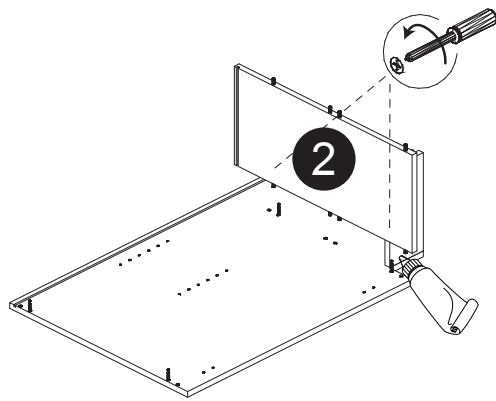

Dimension / Size:

NUM	DIMENSION / SIZE: W x D x H (mm)	QTÉ / QTY
1- Panneau côté droit Right side panel	23-5/8" x 5/8" T x 34-3/8" 603 x 16T x 876	1
2- Panneau du dessous Bottom side panel	23-5/8" x 5/8" T x 7-5/8" 603 x 16T x 196	1
3a- Morceau du dessousarrière Top-back side plate	7-5/8" x 5/8" x 3-7/8" 196 x 16T x 100	1
3b- Morceau du dessousavant Top-front side plate	7-5/8" x 5/8" x 3-7/8" 196 x 16T x 100	1
4- Plaque de protection Kick plate	7-5/8" x 5/8" x 4-3/8" 196 x 16T x 114	1
5- Panneau arrière Back side panel	8" x 3/8" T x 29" 206 x 12T x 739	1
6- Panneau côté gauche Left side panel	23-5/8" x 5/8" T x 34-3/8" 603 x 16T x 876	1
7- Tablette intérieure Inner shelf	7-5/8" x 5/8" T x 11-3/4" 195 x 16T x 299	1
8- Porte Door	8-7/8" x 5/8" x 29-7/8" 226 x 18T x 759	1

Liste de pièces / Part List:

 4 X A	 8 X B	 8 X C1	Master Part : A. Vis pour charnière/Screw for door hinge B. Vis pour cam-lock/Metal cam C1. Capuchon pour cam-lock/Cap for cam-lock D. Goupille pour tablette/Shelf pin E. Charnière côté panneau/Hinge part on side panels F. Charnière côté porte/Hinge part on doors G. Colle/Glue L. Wood dowel(pre-installed on panels) O. Cam-lock(pre-installed on panels) P1. Capuchon pour tous les panneaux/Cap for holes on side panel W. Amortisseur de portes/Door bumper
 4 X D	 2 X E	 2 X F	
 1 X G	 16 X L	 8 X O	
 24 X P1	 2 X W		

Étape 1 / Step 1

Étape 2 / Step 2

Étape 3 / Step 3

Étape 4 / Step 4

Étape 5 / Step 5

Étape 6 / Step 6

Étape 7 / Step 7

Étape 8 / Step 8