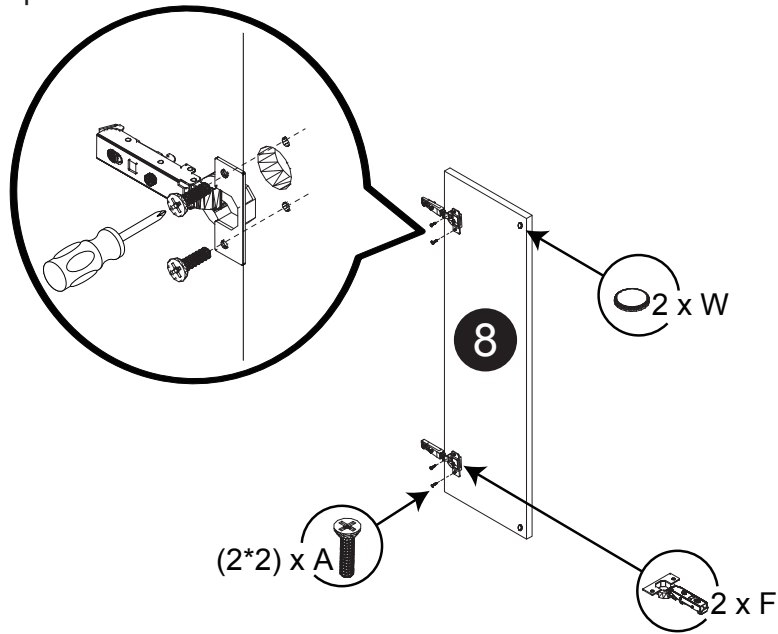

Étape 10 / Step 10

Étape 11 / Step 11

Étape 9 / Step 9