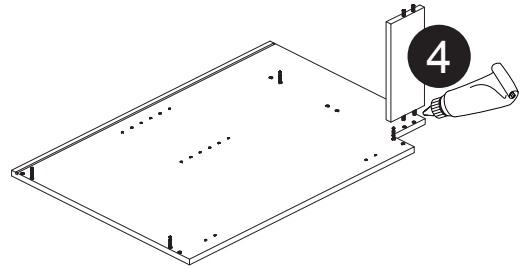

Étape 2 / Step 2