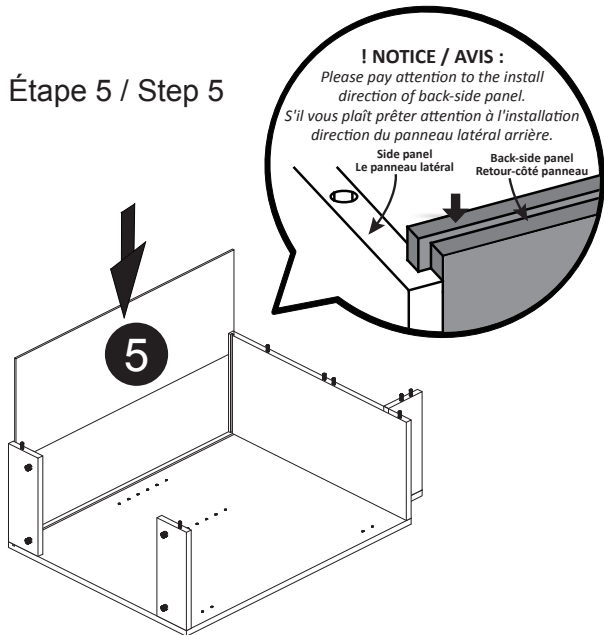

Dimension / Size:

NUM	DIMENSION / SIZE: W x D x H (mm)	QTÉ / QTY
1- Panneau côté droit Right side panel	23-5/8" x 5/8" T x 34-3/8" 603 x 16T x 876	1
2- Panneau du dessous Bottom side panel	23-5/8" x 5/8" T x 7-5/8" 603 x 16T x 196	1
3a- Morceau du dessousarrière Top-back side plate	7-5/8" x 5/8" x 3-7/8" 196 x 16T x 100	1
3b- Morceau du dessousavant Top-front side plate	7-5/8" x 5/8" x 3-7/8" 196 x 16T x 100	1
4- Plaque de protection Kick plate	7-5/8" x 5/8" x 4-3/8" 196 x 16T x 114	1
5- Panneau arrière Back side panel	8" x 3/8" T x 29" 206 x 12T x 739	1
6- Panneau côté gauche Left side panel	23-5/8" x 5/8" T x 34-3/8" 603 x 16T x 876	1
7- Tablette intérieure Inner shelf	7-5/8" x 5/8" T x 11-3/4" 195 x 16T x 299	1
8- Porte Door	8-7/8" x 5/8" x 29-7/8" 226 x 18T x 759	1

Liste de pièces / Part List:

 4 X A	 8 X B	 8 X C1	Master Part : A. Vis pour charnière/Screw for door hinge B. Vis pour cam-lock/Metal cam C1. Capuchon pour cam-lock/Cap for cam-lock D. Goupille pour tablette/Shelf pin E. Charnière côté panneau/Hinge part on side panels F. Charnière côté porte/Hinge part on doors G. Colle/Glue L. Wood dowel(pre-installed on panels) O. Cam-lock(pre-installed on panels) P1. Capuchon pour tous les panneaux/Cap for holes on side panel W. Amortisseur de portes/Door bumper
 4 X D	 2 X E	 2 X F	
 1 X G	 16 X L	 8 X O	
 24 X P1	 2 X W		

Étape 1 / Step 1

Étape 2 / Step 2

Étape 3 / Step 3

Étape 4 / Step 4

Étape 5 / Step 5

Étape 6 / Step 6

Étape 7 / Step 7

Étape 8 / Step 8