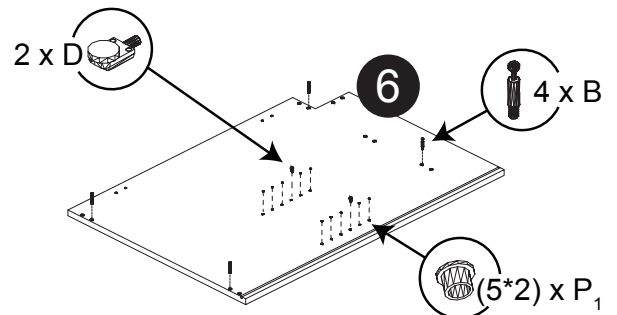

Dimension / Size:

NUM	DIMENSION / SIZE: W x D x H (mm)	QTÉ / QTY
1- Panneau côté droit Right side panel	23-5/8" x 5/8" T x 34-3/8" 603 x 16T x 876	1
2- Panneau du dessous Bottom side panel	23-5/8" x 5/8" T x 7-5/8" 603 x 16T x 196	1
3a- Morceau du dessousarrière Top-back side plate	7-5/8" x 5/8" x 3-7/8" 196 x 16T x 100	1
3b- Morceau du dessousavant Top-front side plate	7-5/8" x 5/8" x 3-7/8" 196 x 16T x 100	1
4- Plaque de protection Kick plate	7-5/8" x 5/8" x 4-3/8" 196 x 16T x 114	1
5- Panneau arrière Back side panel	8" x 3/8" T x 29" 206 x 12T x 739	1
6- Panneau côté gauche Left side panel	23-5/8" x 5/8" T x 34-3/8" 603 x 16T x 876	1
7- Tablette intérieure Inner shelf	7-5/8" x 5/8" T x 11-3/4" 195 x 16T x 299	1
8- Porte Door	8-7/8" x 5/8" x 29-7/8" 226 x 18T x 759	1

Liste de pièces / Part List:

 4 X A	 8 X B	 8 X C1	Master Part : A. Vis pour charnière/Screw for door hinge B. Vis pour cam-lock/Metal cam C1. Capuchon pour cam-lock/Cap for cam-lock D. Goupille pour tablette/Shelf pin E. Charnière côté panneau/Hinge part on side panels F. Charnière côté porte/Hinge part on doors G. Colle/Glue L. Wood dowel(pre-installed on panels) O. Cam-lock(pre-installed on panels) P1. Capuchon pour tous les panneaux/Cap for holes on side panel W. Amortisseur de portes/Door bumper
 4 X D	 2 X E	 2 X F	
 1 X G	 16 X L	 8 X O	
 24 X P1	 2 X W		

Étape 1 / Step 1

Étape 2 / Step 2

Étape 3 / Step 3

Étape 4 / Step 4

Étape 5 / Step 5

Étape 6 / Step 6

Étape 7 / Step 7

Étape 8 / Step 8