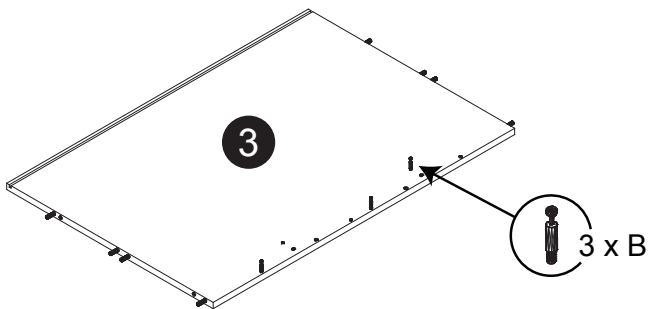

Liste de pièces / Part List:

Master Part :			
			A. Vis pour charnière/Screw for door hinge
4 X A	18 X B	18 X C1	B. Vis pour cam-lock/Metal cam
			C. Capuchon pour cam-lock/Cap for cam-lock
4 X D	2 X E	2 X F	D. Goupille pour tablette/Shelf pin
			E. Charnière côté panneau/Hinge part on side panels
1 X G	20 X L	18 X O	F. Charnière côté porte/Hinge part on doors
			G. Colle/Glue
22 X P1	4 X T	2 X W	L. Wood dowel(pre-installed on panels)
			O. Cam-lock(pre-installed on panels)
			P1. Capuchon pour tous les panneaux/Cap for holes on side panel
			T. Vis /Screw
			W. Amortisseur de portes/Door bumper

*Option 1 / Option 1

Étape 1 / Step 1

Étape 2 / Step 2

Étape 3 / Step 3

Étape 4 / Step 4

Étape 5 / Step 5

Étape 6 / Step 6

Étape 7 / Step 7

Étape 8 / Step 8

Étape 9 / Step 9

Étape 10 / Step 10

Étape 11 / Step 11

Étape 12 / Step 12

*Option 2 / Option 2

Étape 1 / Step 1

Étape 2 / Step 2