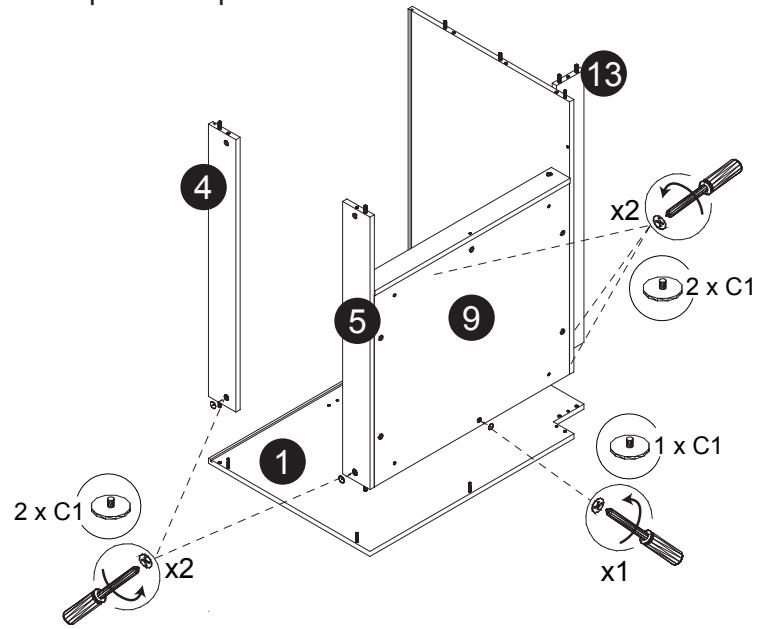

Liste de pièces / Part List:

Master Part :			
			A. Vis pour charnière/Screw for door hinge
4 X A	18 X B	18 X C1	B. Vis pour cam-lock/Metal cam
			C. Capuchon pour cam-lock/Cap for cam-lock
4 X D	2 X E	2 X F	D. Goupille pour tablette/Shelf pin
			E. Charnière côté panneau/Hinge part on side panels
1 X G	20 X L	18 X O	F. Charnière côté porte/Hinge part on doors
			G. Colle/Glue
22 X P1	4 X T	2 X W	L. Wood dowel(pre-installed on panels)
			O. Cam-lock(pre-installed on panels)
			P1. Capuchon pour tous les panneaux/Cap for holes on side panel
			T. Vis /Screw
			W. Amortisseur de portes/Door bumper

*Option 1 / Option 1

Étape 1 / Step 1

Étape 2 / Step 2

Étape 3 / Step 3

Étape 4 / Step 4

Étape 5 / Step 5

Étape 6 / Step 6

Étape 7 / Step 7

Étape 8 / Step 8

Étape 9 / Step 9

Étape 10 / Step 10

Étape 11 / Step 11

Étape 12 / Step 12

*Option 2 / Option 2

Étape 1 / Step 1

Étape 2 / Step 2