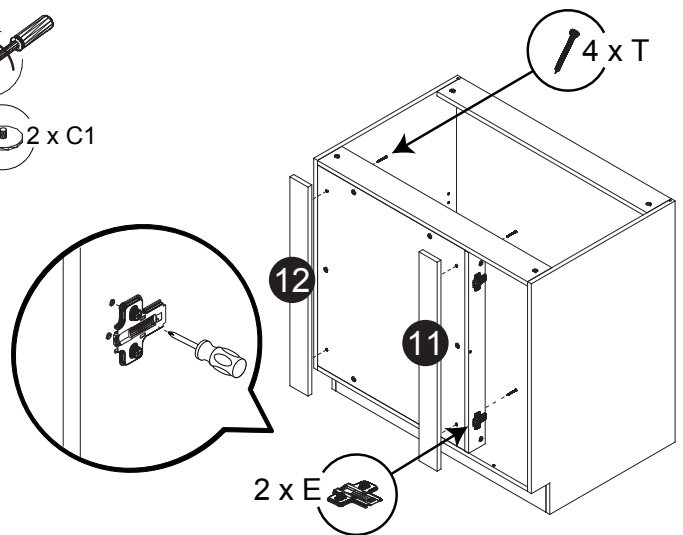

Étape 12 / Step 12

Étape 10 / Step 10