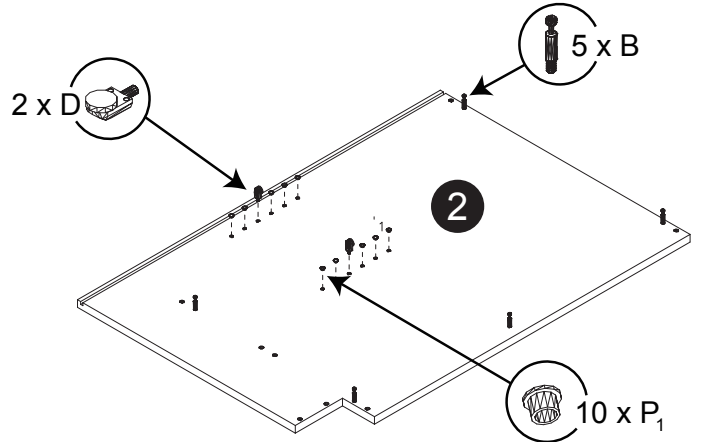

Liste de pièces / Part List:

Master Part :			
			A. Vis pour charnière/Screw for door hinge
4 X A	18 X B	18 X C1	B. Vis pour cam-lock/Metal cam
			C. Capuchon pour cam-lock/Cap for cam-lock
4 X D	2 X E	2 X F	D. Goupille pour tablette/Shelf pin
			E. Charnière côté panneau/Hinge part on side panels
1 X G	20 X L	18 X O	F. Charnière côté porte/Hinge part on doors
			G. Colle/Glue
22 X P1	4 X T	2 X W	L. Wood dowel(pre-installed on panels)
			O. Cam-lock(pre-installed on panels)
			P1. Capuchon pour tous les panneaux/Cap for holes on side panel
			T. Vis /Screw
			W. Amortisseur de portes/Door bumper

*Option 1 / Option 1

Étape 1 / Step 1

Étape 2 / Step 2

Étape 3 / Step 3

Étape 4 / Step 4

Étape 5 / Step 5

Étape 6 / Step 6

Étape 7 / Step 7

Étape 8 / Step 8

Étape 9 / Step 9

Étape 10 / Step 10

Étape 11 / Step 11

Étape 12 / Step 12

*Option 2 / Option 2

Étape 1 / Step 1

Étape 2 / Step 2

Étape 3 / Step 3

Étape 4 / Step 4

Étape 5 / Step 5

Étape 6 / Step 6

Étape 7 / Step 7

Étape 8 / Step 8

Étape 9 / Step 9

Étape 10 / Step 10