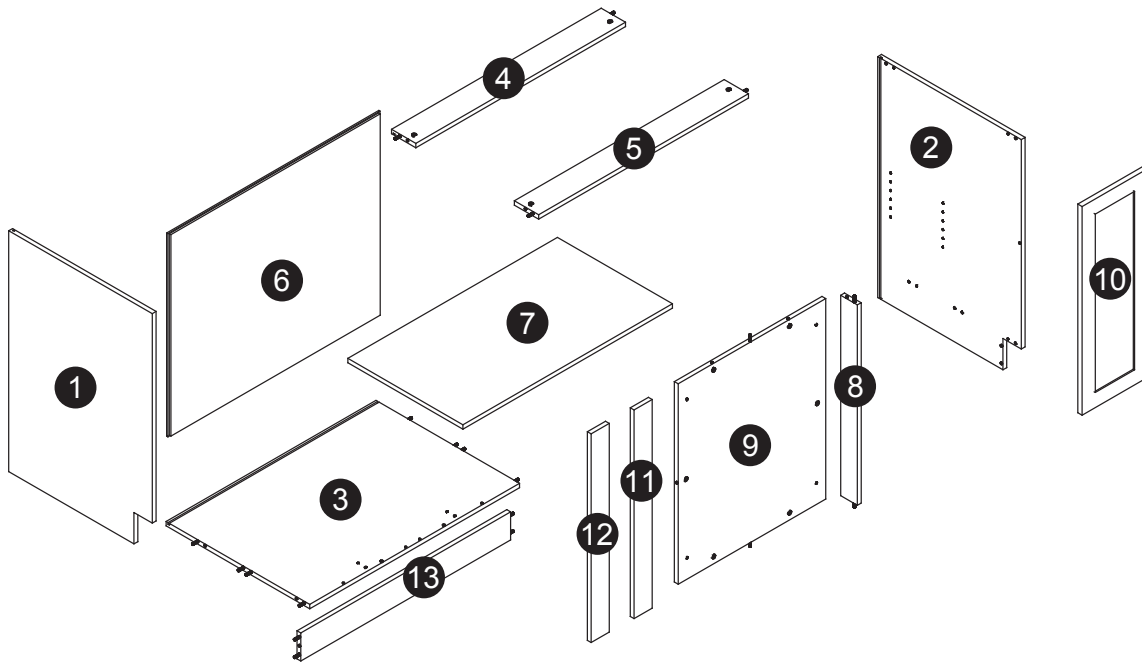

Dimension / Size:

NUM	DIMENSION / SIZE: W x T x D (mm)	QTÉ / QTY	NUM	DIMENSION / SIZE: W x T x D (mm)	QTÉ / QTY
1	23-5/8" x 5/8"T x 34-3/8"	1	9	24-3/8" x 5/8"T x 28-11/16"	1
	603 x 16T x 876			619.5 x 16T x 729	
2	23-5/8" x 5/8"T x 34-3/8"	1	10	10-13/16" x 11/16"T x 29-7/8"	1
	603 x 16T x 876			275 x 18T x 759	
3	34-5/8" x 5/8"T x 23-5/8"	1	11	3" x 11/16"T x 29-7/8"	1
	881 x 16T x 603			76 x 18T x 759	
4	34-5/8" x 5/8" x 4"	1	12	3" x 11/16"T x 29-7/8"	1
	881 x 16T x 102			76 x 18T x 759	
5	34-5/8" x 5/8" x 4"	1	13	34-5/8" x 11/16" x 4-1/2"	1
	881 x 16T x 102			881 x 18T x 114	
6	35" x 3/8"T x 29"	1			
	891 x 12T x 739				
7	34-5/8" x 5/8" x 11-3/4"	1			
	880 x 16T x 299				
8	28-11/16" x 11/16" x 2-3/4"	1			
	729 x 18T x 70				

Liste de pièces / Part List:

Master Part :			
			A. Vis pour charnière/Screw for door hinge
4 X A	18 X B	18 X C1	B. Vis pour cam-lock/Metal cam
			C. Capuchon pour cam-lock/Cap for cam-lock
4 X D	2 X E	2 X F	D. Goupille pour tablette/Shelf pin
			E. Charnière côté panneau/Hinge part on side panels
1 X G	20 X L	18 X O	F. Charnière côté porte/Hinge part on doors
			G. Colle/Glue
22 X P1	4 X T	2 X W	L. Wood dowel(pre-installed on panels)
			O. Cam-lock(pre-installed on panels)
			P1. Capuchon pour tous les panneaux/Cap for holes on side panel
			T. Vis /Screw
			W. Amortisseur de portes/Door bumper