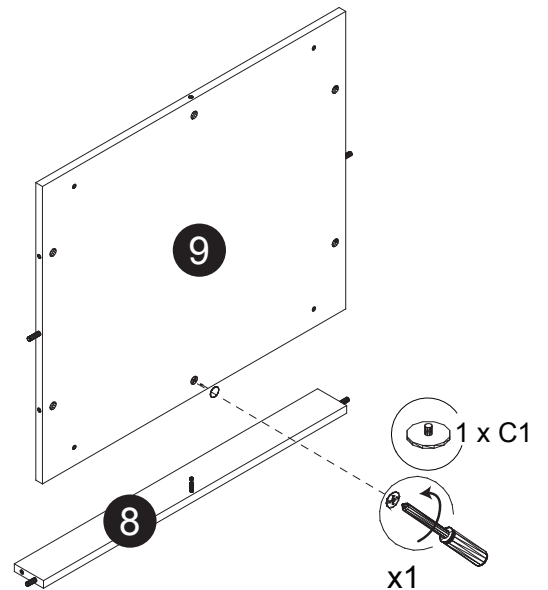

Liste de pièces / Part List:

Master Part :			
			A. Vis pour charnière/Screw for door hinge
4 X A	18 X B	18 X C1	B. Vis pour cam-lock/Metal cam
			C. Capuchon pour cam-lock/Cap for cam-lock
4 X D	2 X E	2 X F	D. Goupille pour tablette/Shelf pin
			E. Charnière côté panneau/Hinge part on side panels
1 X G	20 X L	18 X O	F. Charnière côté porte/Hinge part on doors
			G. Colle/Glue
22 X P1	4 X T	2 X W	L. Wood dowel(pre-installed on panels)
			O. Cam-lock(pre-installed on panels)
			P1. Capuchon pour tous les panneaux/Cap for holes on side panel
			T. Vis /Screw
			W. Amortisseur de portes/Door bumper

Étape 3 / Step 3

Étape 4 / Step 4

Étape 5 / Step 5

Étape 6 / Step 6

Étape 7 / Step 7

Étape 8 / Step 8

Étape 9 / Step 9

Étape 10 / Step 10