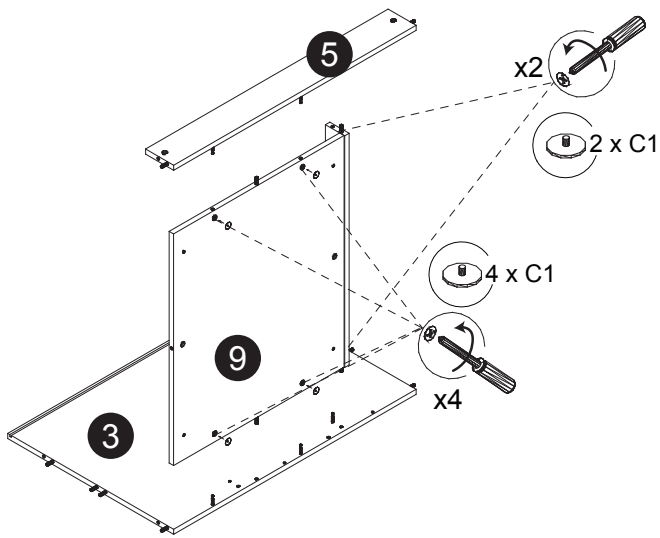

Liste de pièces / Part List:

Master Part :			
			A. Vis pour charnière/Screw for door hinge
4 X A	18 X B	18 X C1	B. Vis pour cam-lock/Metal cam
			C. Capuchon pour cam-lock/Cap for cam-lock
4 X D	2 X E	2 X F	D. Goupille pour tablette/Shelf pin
			E. Charnière côté panneau/Hinge part on side panels
1 X G	20 X L	18 X O	F. Charnière côté porte/Hinge part on doors
			G. Colle/Glue
22 X P1	4 X T	2 X W	L. Wood dowel(pre-installed on panels)
			O. Cam-lock(pre-installed on panels)
			P1. Capuchon pour tous les panneaux/Cap for holes on side panel
			T. Vis /Screw
			W. Amortisseur de portes/Door bumper

*Option 1 / Option 1

Étape 1 / Step 1

Étape 2 / Step 2

Étape 3 / Step 3

Étape 4 / Step 4

Étape 5 / Step 5

Étape 6 / Step 6

Étape 7 / Step 7