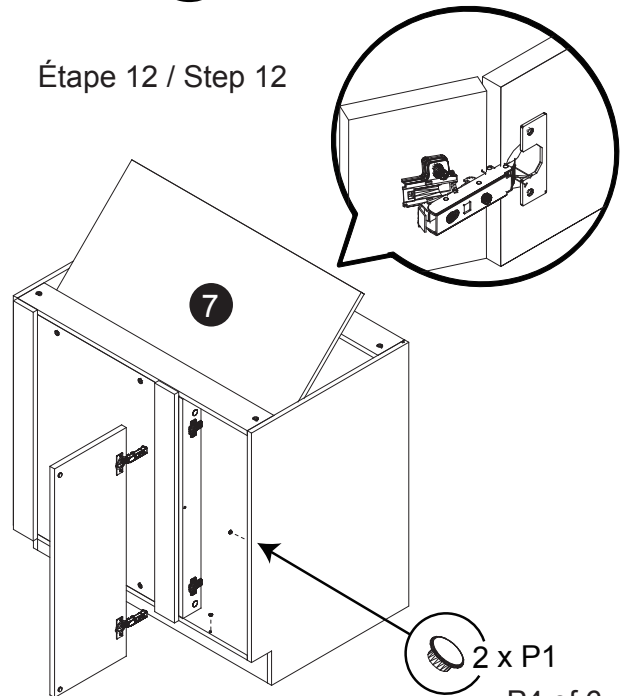

Liste de pièces / Part List:

Master Part :			
			A. Vis pour charnière/Screw for door hinge
4 X A	18 X B	18 X C1	B. Vis pour cam-lock/Metal cam
			C. Capuchon pour cam-lock/Cap for cam-lock
4 X D	2 X E	2 X F	D. Goupille pour tablette/Shelf pin
			E. Charnière côté panneau/Hinge part on side panels
1 X G	20 X L	18 X O	F. Charnière côté porte/Hinge part on doors
			G. Colle/Glue
22 X P1	4 X T	2 X W	L. Wood dowel(pre-installed on panels)
			O. Cam-lock(pre-installed on panels)
			P1. Capuchon pour tous les panneaux/Cap for holes on side panel
			T. Vis /Screw
			W. Amortisseur de portes/Door bumper

Étape 8 / Step 8

Étape 9 / Step 9

Étape 10 / Step 10

Étape 11 / Step 11

Étape 12 / Step 12

*Option 2 / Option 2

Étape 1 / Step 1

Étape 2 / Step 2