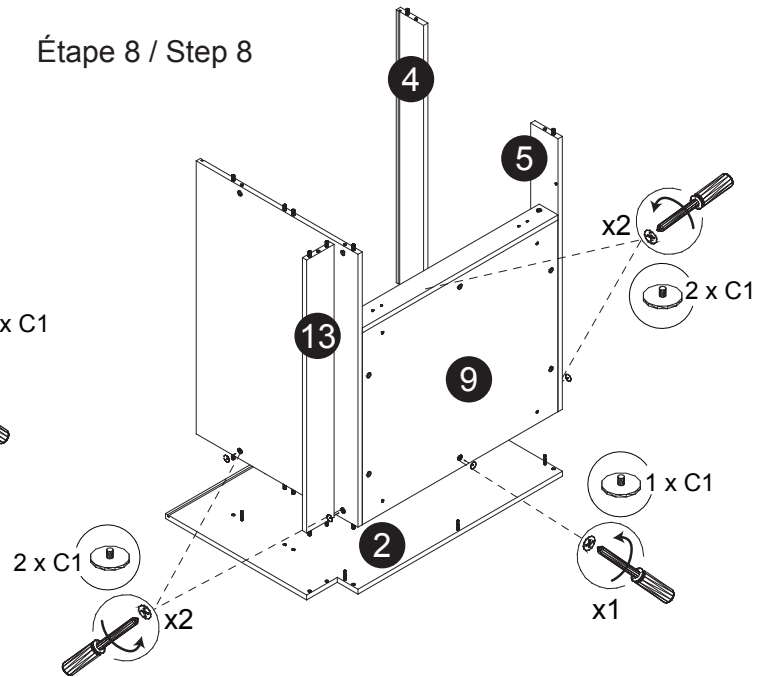

Liste de pièces / Part List:

Master Part :			
			A. Vis pour charnière/Screw for door hinge
4 X A	18 X B	18 X C1	B. Vis pour cam-lock/Metal cam
			C. Capuchon pour cam-lock/Cap for cam-lock
4 X D	2 X E	2 X F	D. Goupille pour tablette/Shelf pin
			E. Charnière côté panneau/Hinge part on side panels
1 X G	20 X L	18 X O	F. Charnière côté porte/Hinge part on doors
			G. Colle/Glue
22 X P1	4 X T	2 X W	L. Wood dowel(pre-installed on panels)
			O. Cam-lock(pre-installed on panels)
			P1. Capuchon pour tous les panneaux/Cap for holes on side panel
			T. Vis /Screw
			W. Amortisseur de portes/Door bumper

Étape 8 / Step 8

Étape 9 / Step 9

Étape 10 / Step 10

Étape 11 / Step 11

Étape 12 / Step 12

*Option 2 / Option 2

Étape 1 / Step 1

Étape 2 / Step 2

Étape 3 / Step 3

Étape 4 / Step 4

Étape 5 / Step 5

Étape 6 / Step 6

Étape 7 / Step 7

Étape 8 / Step 8

Étape 9 / Step 9

Étape 10 / Step 10