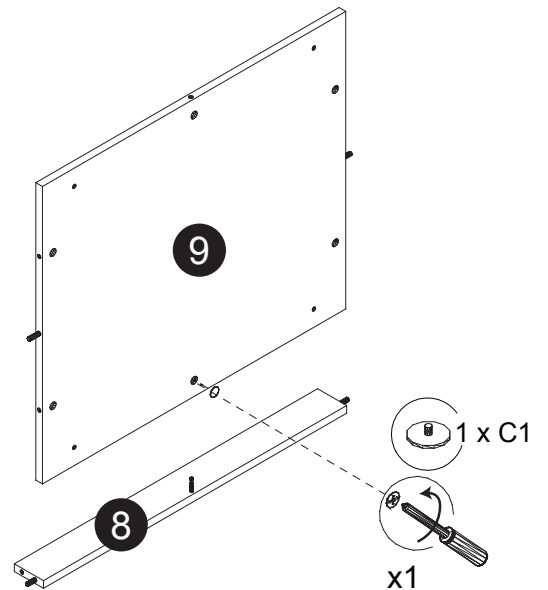

Liste de pièces / Part List:

Master Part :			
			A. Vis pour charnière/Screw for door hinge
4 X A	18 X B	18 X C1	B. Vis pour cam-lock/Metal cam
			C. Capuchon pour cam-lock/Cap for cam-lock
4 X D	2 X E	2 X F	D. Goupille pour tablette/Shelf pin
			E. Charnière côté panneau/Hinge part on side panels
1 X G	20 X L	18 X O	F. Charnière côté porte/Hinge part on doors
			G. Colle/Glue
22 X P1	4 X T	2 X W	L. Wood dowel(pre-installed on panels)
			O. Cam-lock(pre-installed on panels)
			P1. Capuchon pour tous les panneaux/Cap for holes on side panel
			T. Vis /Screw
			W. Amortisseur de portes/Door bumper

*Option 1 / Option 1

Étape 1 / Step 1

Étape 2 / Step 2

Étape 3 / Step 3

Étape 4 / Step 4

Étape 5 / Step 5

Étape 6 / Step 6

Étape 7 / Step 7