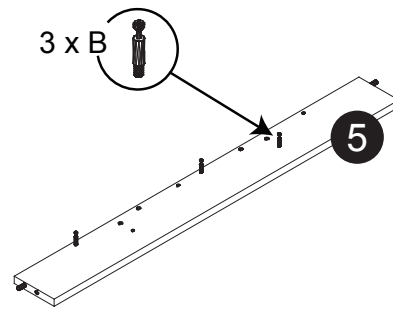

Liste de pièces / Part List:

Master Part :			
			A. Vis pour charnière/Screw for door hinge
4 X A	18 X B	18 X C1	B. Vis pour cam-lock/Metal cam
			C. Capuchon pour cam-lock/Cap for cam-lock
4 X D	2 X E	2 X F	D. Goupille pour tablette/Shelf pin
			E. Charnière côté panneau/Hinge part on side panels
1 X G	20 X L	18 X O	F. Charnière côté porte/Hinge part on doors
			G. Colle/Glue
22 X P1	4 X T	2 X W	L. Wood dowel(pre-installed on panels)
			O. Cam-lock(pre-installed on panels)
			P1. Capuchon pour tous les panneaux/Cap for holes on side panel
			T. Vis /Screw
			W. Amortisseur de portes/Door bumper

*Option 1 / Option 1

Étape 1 / Step 1

Étape 2 / Step 2

Étape 3 / Step 3

Étape 4 / Step 4

Étape 5 / Step 5

Étape 6 / Step 6

Étape 7 / Step 7

Étape 8 / Step 8

Étape 9 / Step 9

Étape 10 / Step 10

Étape 11 / Step 11

Étape 12 / Step 12

*Option 2 / Option 2

Étape 1 / Step 1

Étape 2 / Step 2