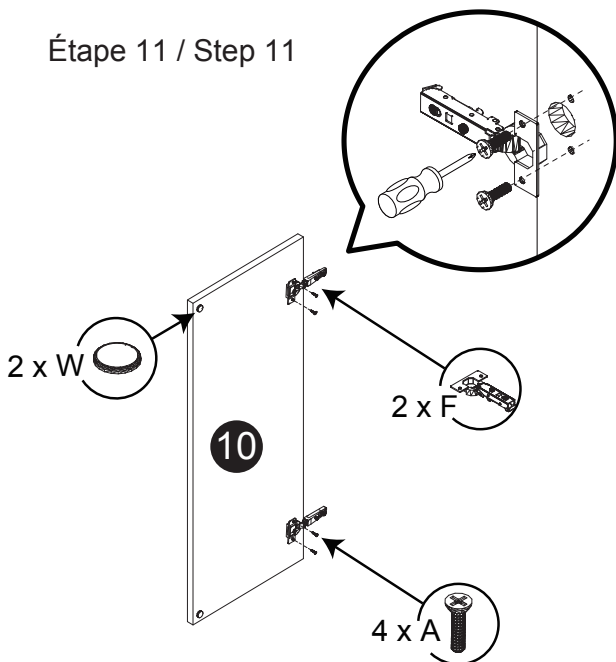

Liste de pièces / Part List:

Master Part :			
			A. Vis pour charnière/Screw for door hinge
4 X A	18 X B	18 X C1	B. Vis pour cam-lock/Metal cam
			C. Capuchon pour cam-lock/Cap for cam-lock
4 X D	2 X E	2 X F	D. Goupille pour tablette/Shelf pin
			E. Charnière côté panneau/Hinge part on side panels
1 X G	20 X L	18 X O	F. Charnière côté porte/Hinge part on doors
			G. Colle/Glue
22 X P1	4 X T	2 X W	L. Wood dowel(pre-installed on panels)
			O. Cam-lock(pre-installed on panels)
			P1. Capuchon pour tous les panneaux/Cap for holes on side panel
			T. Vis /Screw
			W. Amortisseur de portes/Door bumper

Étape 8 / Step 8

Étape 9 / Step 9

Étape 10 / Step 10

Étape 11 / Step 11

Étape 12 / Step 12

*Option 2 / Option 2

Étape 1 / Step 1

Étape 2 / Step 2