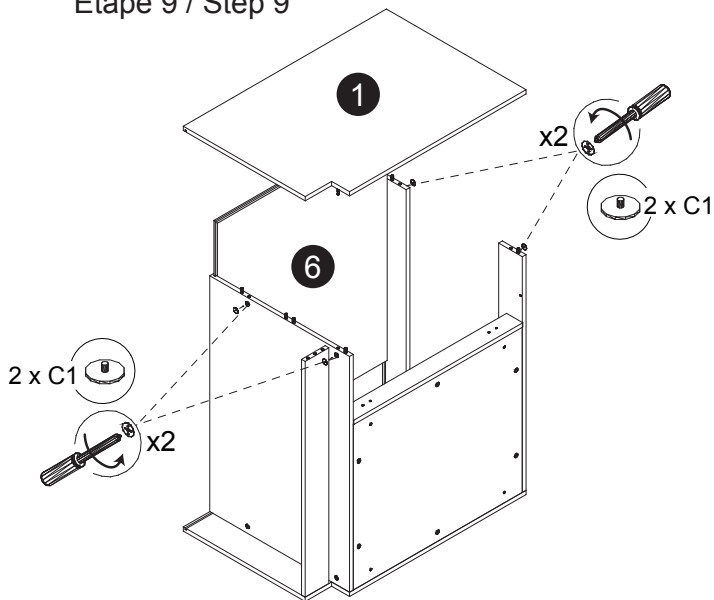

Liste de pièces / Part List:

Master Part :			
			A. Vis pour charnière/Screw for door hinge
4 X A	18 X B	18 X C1	B. Vis pour cam-lock/Metal cam
			C. Capuchon pour cam-lock/Cap for cam-lock
4 X D	2 X E	2 X F	D. Goupille pour tablette/Shelf pin
			E. Charnière côté panneau/Hinge part on side panels
1 X G	20 X L	18 X O	F. Charnière côté porte/Hinge part on doors
			G. Colle/Glue
22 X P1	4 X T	2 X W	L. Wood dowel(pre-installed on panels)
			O. Cam-lock(pre-installed on panels)
			P1. Capuchon pour tous les panneaux/Cap for holes on side panel
			T. Vis /Screw
			W. Amortisseur de portes/Door bumper

Étape 3 / Step 3

Étape 4 / Step 4

Étape 5 / Step 5

Étape 6 / Step 6

Étape 7 / Step 7

Étape 8 / Step 8

Étape 9 / Step 9

Étape 10 / Step 10