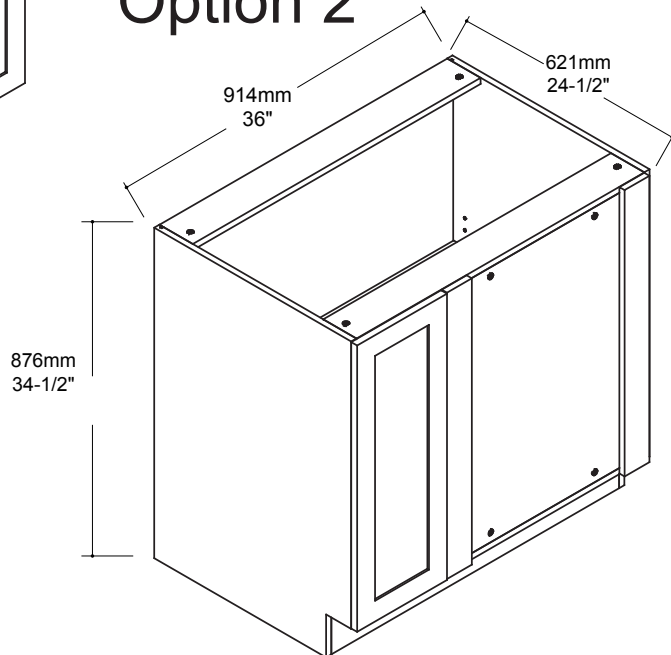

KUIZEN

Color : Matt White
Couleur : Blanc Mat

KUI-BC45-11

36"L/W x 24½"P/D x 34½"H

Option 1

Option 2

Tools You Will Need - Outils Requis

Rubber Hammer
Marteau caoutchouc