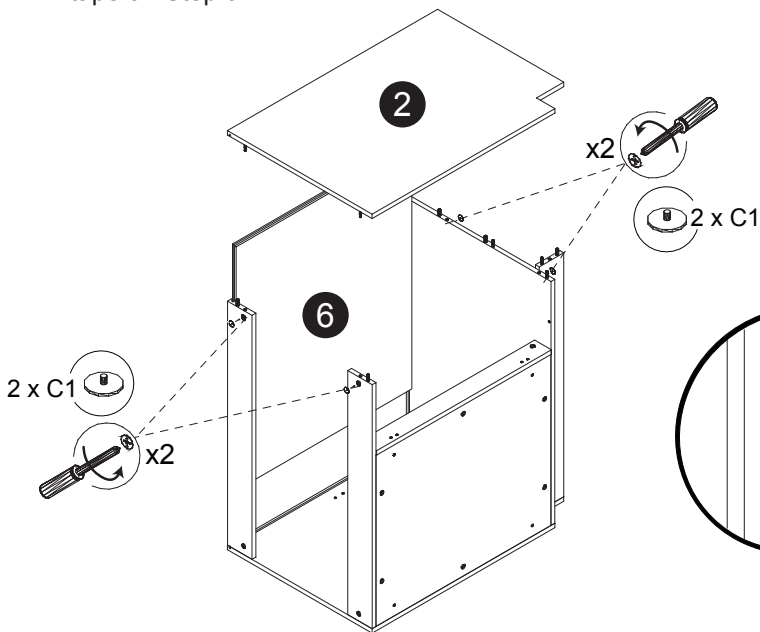

Étape 11 / Step 11

Étape 9 / Step 9