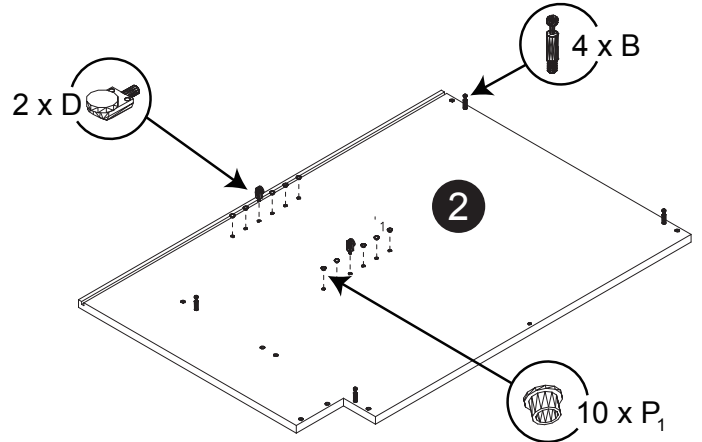

Screwdriver
Tournevis

Pencil
Crayon

Dimension / Size:

NUM	DIMENSION / SIZE: W x T x D (mm)	QTÉ / QTY	NUM	DIMENSION / SIZE: W x T x D (mm)	QTÉ / QTY
1	23-5/8" x 5/8"T x 34-3/8"	1	9	24-3/8" x 5/8"T x 28-11/16"	1
	603 x 16T x 876			619.5 x 16T x 729	
2	23-5/8" x 5/8"T x 34-3/8"	1	10	10-13/16" x 11/16"T x 29-7/8"	1
	603 x 16T x 876			275 x 18T x 759	
3	34-5/8" x 5/8"T x 23-5/8"	1	11	3" x 11/16"T x 29-7/8"	1
	881 x 16T x 603			76 x 18T x 759	
4	34-5/8" x 5/8" x 4"	1	12	3" x 11/16"T x 29-7/8"	1
	881 x 16T x 102			76 x 18T x 759	
5	34-5/8" x 5/8" x 4"	1	13	34-5/8" x 11/16" x 4-1/2"	1
	881 x 16T x 102			881 x 18T x 114	
6	35" x 3/8"T x 29"	1			
	891 x 12T x 739				
7	34-5/8" x 5/8" x 11-3/4"	1			
	880 x 16T x 299				
8	28-11/16" x 11/16" x 2-3/4"	1			
	729 x 18T x 70				

Liste de pièces / Part List:

Master Part :			
			A. Vis pour charnière/Screw for door hinge
4 X A	18 X B	18 X C1	B. Vis pour cam-lock/Metal cam
			C. Capuchon pour cam-lock/Cap for cam-lock
4 X D	2 X E	2 X F	D. Goupille pour tablette/Shelf pin
			E. Charnière côté panneau/Hinge part on side panels
1 X G	20 X L	18 X O	F. Charnière côté porte/Hinge part on doors
			G. Colle/Glue
22 X P1	4 X T	2 X W	L. Wood dowel(pre-installed on panels)
			O. Cam-lock(pre-installed on panels)
			P1. Capuchon pour tous les panneaux/Cap for holes on side panel
			T. Vis /Screw
			W. Amortisseur de portes/Door bumper

*Option 1 / Option 1

Étape 1 / Step 1

Étape 2 / Step 2

Étape 3 / Step 3

Étape 4 / Step 4

Étape 5 / Step 5

Étape 6 / Step 6

Étape 7 / Step 7