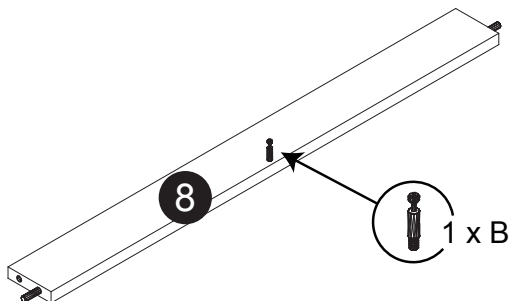

Liste de pièces / Part List:

Master Part :			
			A. Vis pour charnière/Screw for door hinge
4 X A	18 X B	18 X C1	B. Vis pour cam-lock/Metal cam
			C. Capuchon pour cam-lock/Cap for cam-lock
4 X D	2 X E	2 X F	D. Goupille pour tablette/Shelf pin
			E. Charnière côté panneau/Hinge part on side panels
1 X G	20 X L	18 X O	F. Charnière côté porte/Hinge part on doors
			G. Colle/Glue
22 X P1	4 X T	2 X W	L. Wood dowel(pre-installed on panels)
			O. Cam-lock(pre-installed on panels)
			P1. Capuchon pour tous les panneaux/Cap for holes on side panel
			T. Vis /Screw
			W. Amortisseur de portes/Door bumper

*Option 1 / Option 1

Étape 1 / Step 1

Étape 2 / Step 2

Étape 3 / Step 3

Étape 4 / Step 4

Étape 5 / Step 5

Étape 6 / Step 6

Étape 7 / Step 7

Étape 8 / Step 8

Étape 9 / Step 9

Étape 10 / Step 10

Étape 11 / Step 11

Étape 12 / Step 12

*Option 2 / Option 2

Étape 1 / Step 1

Étape 2 / Step 2