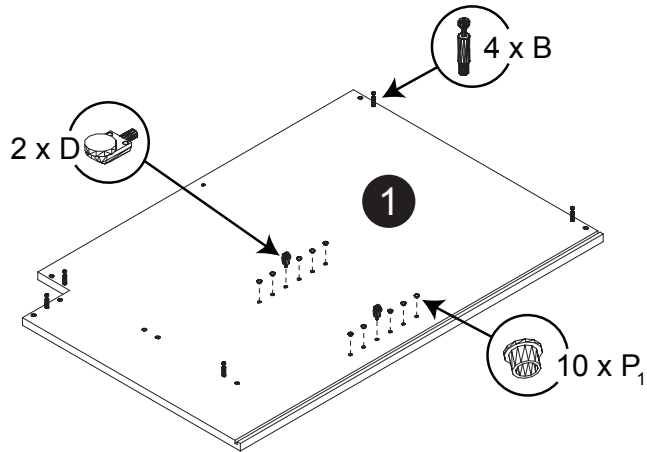

Liste de pièces / Part List:

Master Part :			
			A. Vis pour charnière/Screw for door hinge
4 X A	18 X B	18 X C1	B. Vis pour cam-lock/Metal cam
			C. Capuchon pour cam-lock/Cap for cam-lock
4 X D	2 X E	2 X F	D. Goupille pour tablette/Shelf pin
			E. Charnière côté panneau/Hinge part on side panels
1 X G	20 X L	18 X O	F. Charnière côté porte/Hinge part on doors
			G. Colle/Glue
22 X P1	4 X T	2 X W	L. Wood dowel(pre-installed on panels)
			O. Cam-lock(pre-installed on panels)
			P1. Capuchon pour tous les panneaux/Cap for holes on side panel
			T. Vis /Screw
			W. Amortisseur de portes/Door bumper

*Option 1 / Option 1

Étape 1 / Step 1

Étape 2 / Step 2

Étape 3 / Step 3

Étape 4 / Step 4

Étape 5 / Step 5

Étape 6 / Step 6

Étape 7 / Step 7

Étape 8 / Step 8

Étape 9 / Step 9

Étape 10 / Step 10

Étape 11 / Step 11

Étape 12 / Step 12

*Option 2 / Option 2

Étape 1 / Step 1

Étape 2 / Step 2

Étape 3 / Step 3

Étape 4 / Step 4

Étape 5 / Step 5

Étape 6 / Step 6

Étape 7 / Step 7

Étape 8 / Step 8

Étape 9 / Step 9

Étape 10 / Step 10