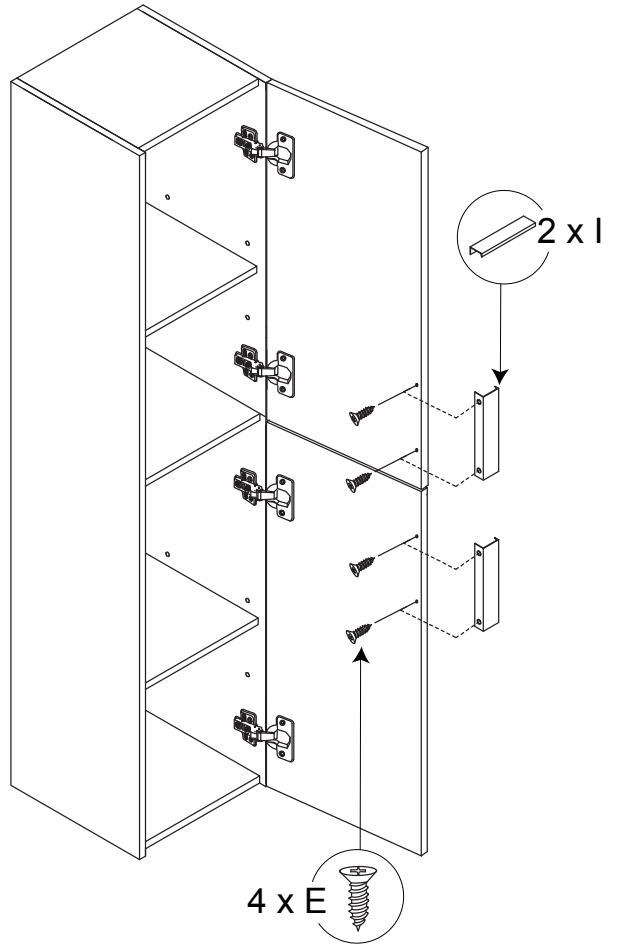

Part List / Liste de pièces:

			Master Part :
 <b>16 X A</b>	 <b>16 X B</b>	 <b>20 X C</b>	A. Cam-lock / Cam-lock
 <b>4 X D1</b>	 <b>4 X D2</b>	 <b>29 X E</b>	B. Metal cam / Vis pour cam-lock C. Wood-dowel / Cheville de bois
 <b>8 X F</b>	 <b>4 X G</b>	 <b>4 X H</b>	D1. Hinge part on side panels / Charnière côté panneau D2. Hinge part on doors / Charnière côté porte
 <b>2 X I</b>	 <b>16 X J</b>		E. Screw / Vis F. Shelf pin / Goupille pour tablette
			G. Plastic plug / Bouchon en plastique
			H. Screw for back panel / Vis pour panneau arrière
			I. Handle / Poignée
			J. Cap for cam-lock / Capuchon pour cam-lock

Step 1 / Étape 1

Step 2 / Étape 2

Step 3 / Étape 3

Step 4 / Étape 4

Step 5 / Étape 5

Step 6 / Étape 6

Step 7 / Étape 7

Step 8 / Étape 8

Step 9 / Étape 9

Step 10 / Étape 10

Step 11 / Étape 11

Whole cabinet Reversible  
\*Tout le Lingerie réversible

Step 12 / Étape 12

Adjustment the doors  
\*Réglage des portes

Step 13 / Étape 13

Step 14 / Étape 14