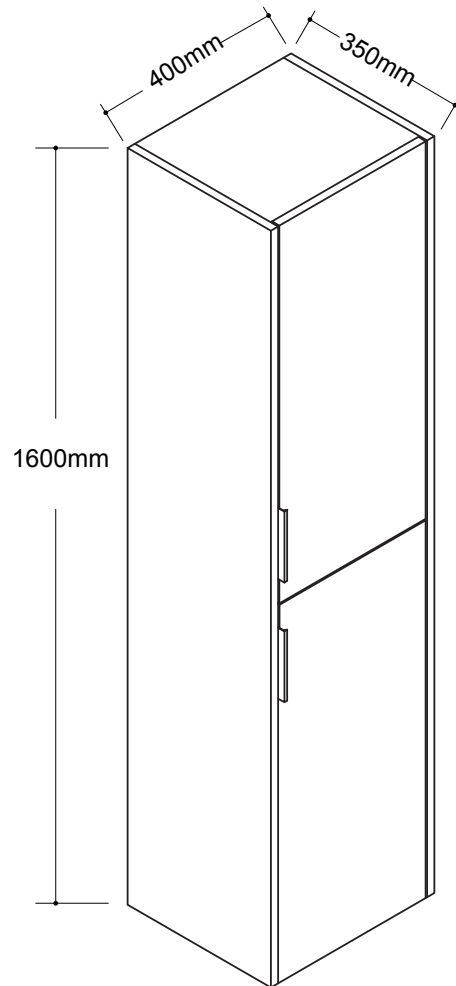

BATHROOM FURNITURES • MOBILIERS DE SALLE DE BAIN

Linen Cabinet · Lingerie

## 94-L40160GWK

- MDF board construction
- 2 doors
- 2 inner shelves
- Black color handles
- Doors with soft close
- Easy to assemble

- Construction en bois MDF
- 2 portes
- 2 étagères intérieures
- Poignées de couleur noire
- Portes avec fermeture lente
- Facile à assembler

### Tools You Will Need - Outils Requis

Power drill  
Perceuse électrique

Screwdriver  
Tournevis

Pencil  
Crayon

Glue  
Colle

Size / Dimension:

NUM	DIMESION / SIZE: W x T x D (mm)	QTÉ / QTY	NUM	DIMESION / SIZE: W x T x D (mm)	QTÉ / QTY
1	13-3/4" x 9/16" x 63"	1	8	31-7/16" x 9/16" x 14-3/8"	1
	350 x 15T x 1600			798 x 15T x 365	
2	13-3/4" x 9/16" x 63"	1	9	31-7/16" x 9/16" x 14-3/8"	1
	350 x 15T x 1600			798 x 15T x 365	
3	4" x 9/16" x 14-1/2"	2	10	13" x 9/16" x 4"	1
	100 x 15T x 370			330 x 15T x 100	
4	15" x 1/8" x 62-1/8"	1			
	380 x 3T x 1578				
5	14-1/2" x 9/16" x 13-1/16"	2			
	370 x 15T x 334				
6	14-1/2" x 9/16" x 12-3/16"	2			
	369 x 15T x 310				
7	14-1/2" x 9/16" x 12-3/8"	1			
	370 x 15T x 314				

Part List / Liste de pièces:

			Master Part :
 <b>16 X A</b>	 <b>16 X B</b>	 <b>20 X C</b>	A. Cam-lock / Cam-lock
 <b>4 X D1</b>	 <b>4 X D2</b>	 <b>29 X E</b>	B. Metal cam / Vis pour cam-lock C. Wood-dowel / Cheville de bois
 <b>8 X F</b>	 <b>4 X G</b>	 <b>4 X H</b>	D1. Hinge part on side panels / Charnière côté panneau D2. Hinge part on doors / Charnière côté porte
 <b>2 X I</b>	 <b>16 X J</b>		E. Screw / Vis F. Shelf pin / Goupille pour tablette
			G. Plastic plug / Bouchon en plastique
			H. Screw for back panel / Vis pour panneau arrière
			I. Handle / Poignée
			J. Cap for cam-lock / Capuchon pour cam-lock