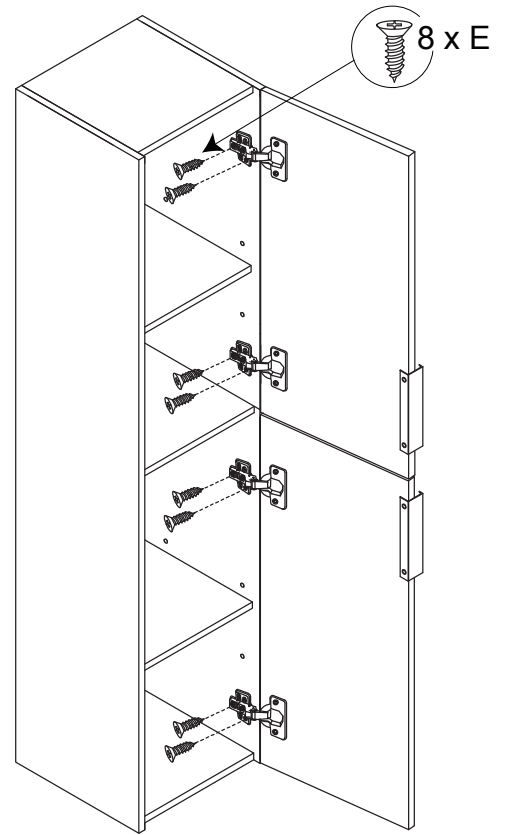

Part List / Liste de pièces:

			Master Part :
 <b>16 X A</b>	 <b>16 X B</b>	 <b>20 X C</b>	A. Cam-lock / Cam-lock
 <b>4 X D1</b>	 <b>4 X D2</b>	 <b>29 X E</b>	B. Metal cam / Vis pour cam-lock C. Wood-dowel / Cheville de bois
 <b>8 X F</b>	 <b>4 X G</b>	 <b>4 X H</b>	D1. Hinge part on side panels / Charnière côté panneau D2. Hinge part on doors / Charnière côté porte
 <b>2 X I</b>	 <b>16 X J</b>		E. Screw / Vis F. Shelf pin / Goupille pour tablette
			G. Plastic plug / Bouchon en plastique
			H. Screw for back panel / Vis pour panneau arrière
			I. Handle / Poignée
			J. Cap for cam-lock / Capuchon pour cam-lock

Step 9 / Étape 9

Step 10 / Étape 10

Step 11 / Étape 11

Whole cabinet Reversible  
\*Tout le Lingerie réversible

Step 12 / Étape 12

Adjustment the doors  
\*Réglage des portes

Step 13 / Étape 13

Step 14 / Étape 14