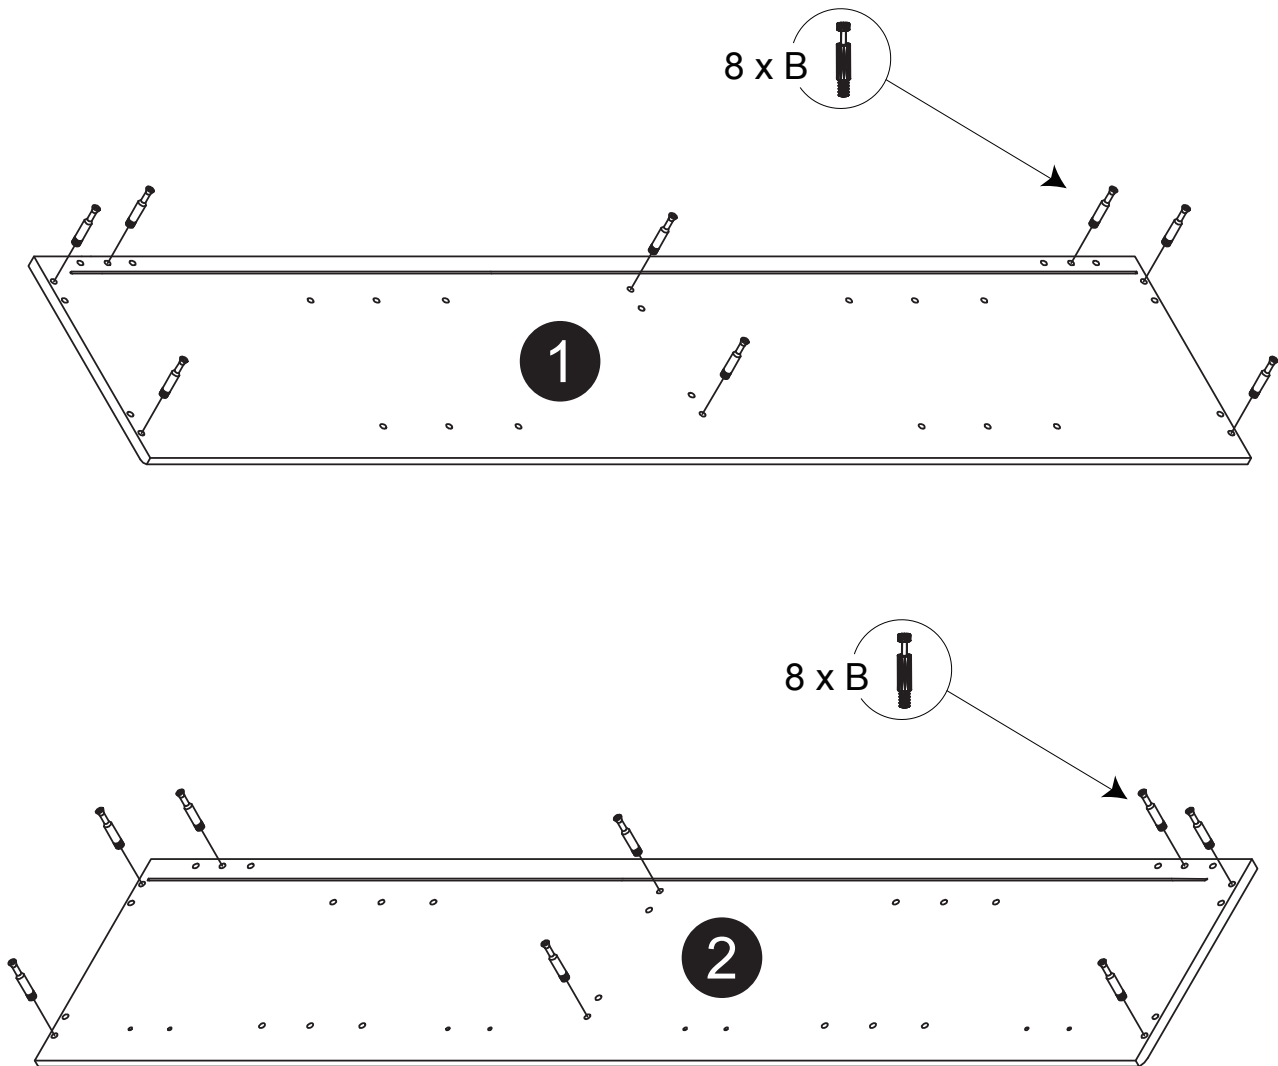

Step 1 / Étape 1

Step 2 / Étape 2