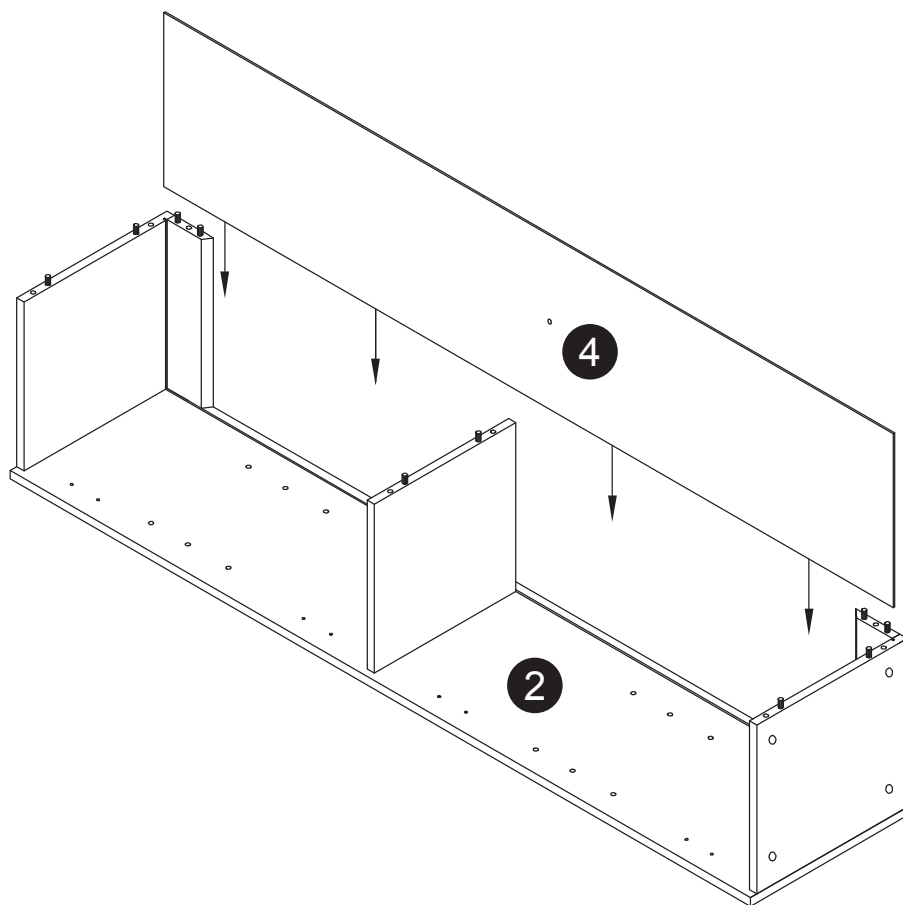

Part List / Liste de pièces:

			Master Part :
 <b>16 X A</b>	 <b>16 X B</b>	 <b>20 X C</b>	A. Cam-lock / Cam-lock
 <b>4 X D1</b>	 <b>4 X D2</b>	 <b>29 X E</b>	B. Metal cam / Vis pour cam-lock C. Wood-dowel / Cheville de bois
 <b>8 X F</b>	 <b>4 X G</b>	 <b>4 X H</b>	D1. Hinge part on side panels / Charnière côté panneau D2. Hinge part on doors / Charnière côté porte
 <b>2 X I</b>	 <b>16 X J</b>		E. Screw / Vis F. Shelf pin / Goupille pour tablette
			G. Plastic plug / Bouchon en plastique
			H. Screw for back panel / Vis pour panneau arrière
			I. Handle / Poignée
			J. Cap for cam-lock / Capuchon pour cam-lock

Step 1 / Étape 1

Step 2 / Étape 2

Step 3 / Étape 3

Step 4 / Étape 4

Step 5 / Étape 5

Step 6 / Étape 6

Step 7 / Étape 7

Step 8 / Étape 8