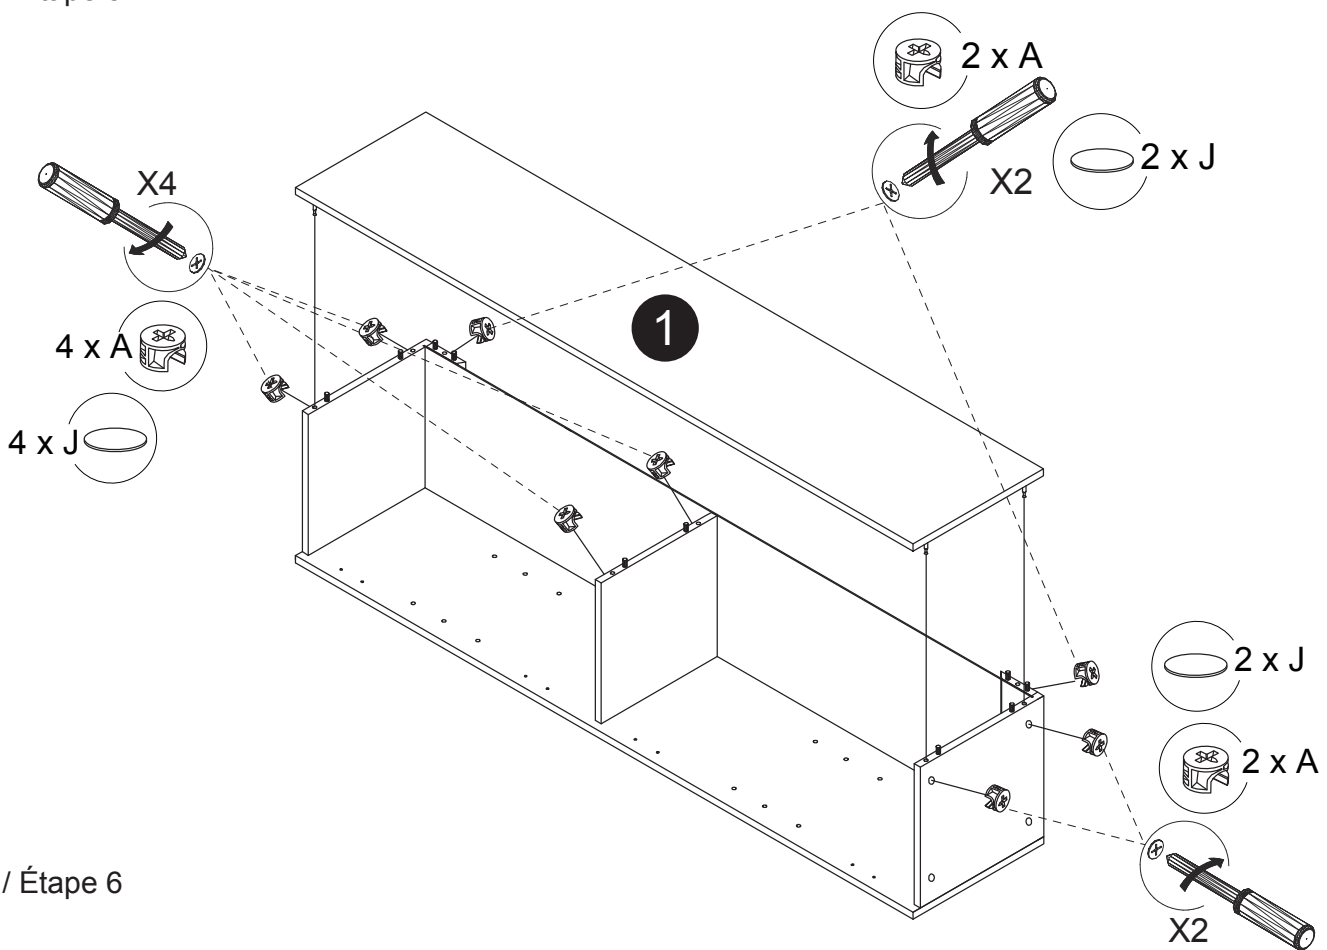

Part List / Liste de pièces:

			Master Part :
 <b>16 X A</b>	 <b>16 X B</b>	 <b>20 X C</b>	A. Cam-lock / Cam-lock
 <b>4 X D1</b>	 <b>4 X D2</b>	 <b>29 X E</b>	B. Metal cam / Vis pour cam-lock C. Wood-dowel / Cheville de bois
 <b>8 X F</b>	 <b>4 X G</b>	 <b>4 X H</b>	D1. Hinge part on side panels / Charnière côté panneau D2. Hinge part on doors / Charnière côté porte
 <b>2 X I</b>	 <b>16 X J</b>		E. Screw / Vis F. Shelf pin / Goupille pour tablette
			G. Plastic plug / Bouchon en plastique
			H. Screw for back panel / Vis pour panneau arrière
			I. Handle / Poignée
			J. Cap for cam-lock / Capuchon pour cam-lock

Step 1 / Étape 1

Step 2 / Étape 2

Step 3 / Étape 3

Step 4 / Étape 4

Step 5 / Étape 5

Step 6 / Étape 6

Step 7 / Étape 7

Step 8 / Étape 8