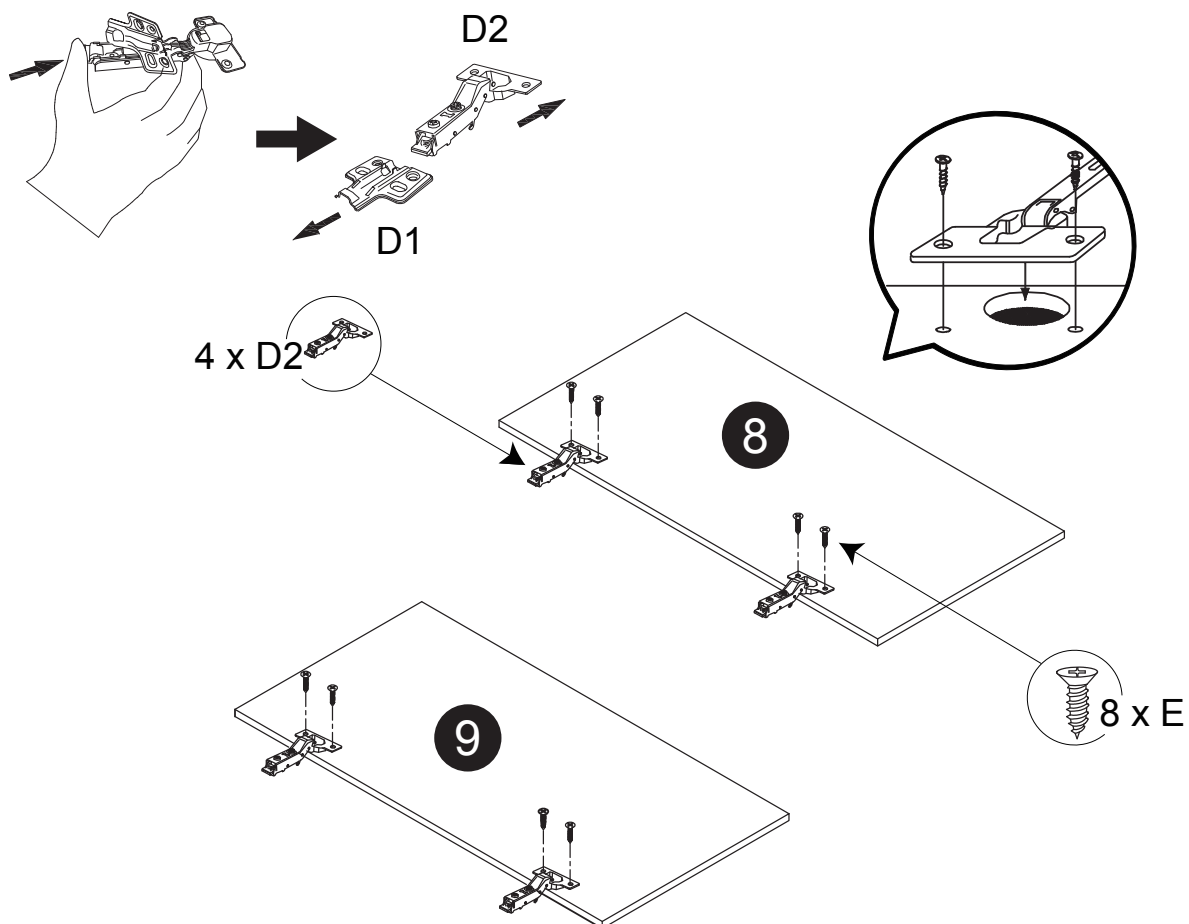

Part List / Liste de pièces:

			Master Part :
 <b>16 X A</b>	 <b>16 X B</b>	 <b>20 X C</b>	A. Cam-lock / Cam-lock
 <b>4 X D1</b>	 <b>4 X D2</b>	 <b>29 X E</b>	B. Metal cam / Vis pour cam-lock C. Wood-dowel / Cheville de bois
 <b>8 X F</b>	 <b>4 X G</b>	 <b>4 X H</b>	D1. Hinge part on side panels / Charnière côté panneau D2. Hinge part on doors / Charnière côté porte
 <b>2 X I</b>	 <b>16 X J</b>		E. Screw / Vis F. Shelf pin / Goupille pour tablette
			G. Plastic plug / Bouchon en plastique
			H. Screw for back panel / Vis pour panneau arrière
			I. Handle / Poignée
			J. Cap for cam-lock / Capuchon pour cam-lock

Step 1 / Étape 1

Step 2 / Étape 2

Step 3 / Étape 3

Step 4 / Étape 4

Step 5 / Étape 5

Step 6 / Étape 6

Step 7 / Étape 7

Step 8 / Étape 8

Step 9 / Étape 9

Step 10 / Étape 10

Step 11 / Étape 11

Whole cabinet Reversible  
\*Tout le Lingerie réversible

Step 12 / Étape 12

Adjustment the doors  
\*Réglage des portes

Step 13 / Étape 13

Step 14 / Étape 14