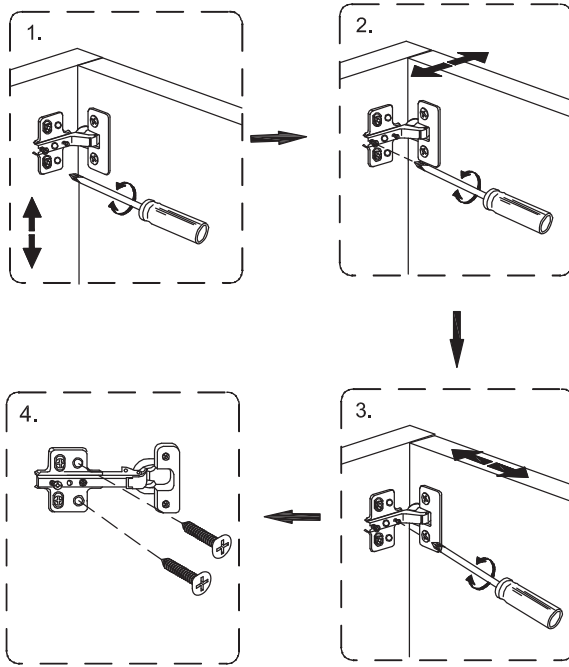

Part List / Liste de pièces:

			Master Part :
 <b>16 X A</b>	 <b>16 X B</b>	 <b>20 X C</b>	A. Cam-lock / Cam-lock
 <b>4 X D1</b>	 <b>4 X D2</b>	 <b>29 X E</b>	B. Metal cam / Vis pour cam-lock C. Wood-dowel / Cheville de bois
 <b>8 X F</b>	 <b>4 X G</b>	 <b>4 X H</b>	D1. Hinge part on side panels / Charnière côté panneau D2. Hinge part on doors / Charnière côté porte
 <b>2 X I</b>	 <b>16 X J</b>		E. Screw / Vis F. Shelf pin / Goupille pour tablette
			G. Plastic plug / Bouchon en plastique
			H. Screw for back panel / Vis pour panneau arrière
			I. Handle / Poignée
			J. Cap for cam-lock / Capuchon pour cam-lock

Step 1 / Étape 1

Step 2 / Étape 2

Step 3 / Étape 3

Step 4 / Étape 4

Step 5 / Étape 5

Step 6 / Étape 6

Step 7 / Étape 7

Step 8 / Étape 8

Step 9 / Étape 9

Step 10 / Étape 10

Step 11 / Étape 11

Whole cabinet Reversible  
\*Tout le Lingerie réversible

Step 12 / Étape 12

Adjustment the doors  
\*Réglage des portes

Step 13 / Étape 13

Step 14 / Étape 14