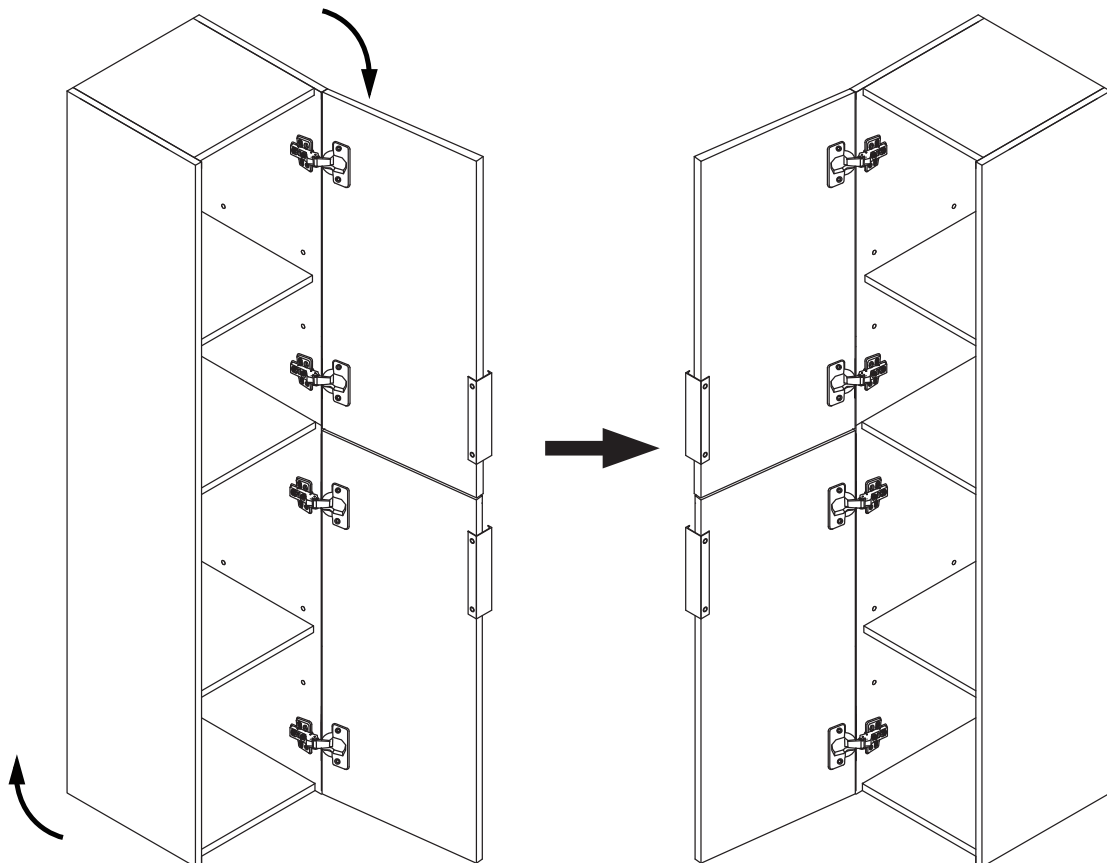

Part List / Liste de pièces:

			Master Part :
 <b>16 X A</b>	 <b>16 X B</b>	 <b>20 X C</b>	A. Cam-lock / Cam-lock
 <b>4 X D1</b>	 <b>4 X D2</b>	 <b>29 X E</b>	B. Metal cam / Vis pour cam-lock C. Wood-dowel / Cheville de bois
 <b>8 X F</b>	 <b>4 X G</b>	 <b>4 X H</b>	D1. Hinge part on side panels / Charnière côté panneau D2. Hinge part on doors / Charnière côté porte
 <b>2 X I</b>	 <b>16 X J</b>		E. Screw / Vis F. Shelf pin / Goupille pour tablette
			G. Plastic plug / Bouchon en plastique
			H. Screw for back panel / Vis pour panneau arrière
			I. Handle / Poignée
			J. Cap for cam-lock / Capuchon pour cam-lock

Step 9 / Étape 9

Step 10 / Étape 10

Step 11 / Étape 11

Whole cabinet Reversible  
\*Tout le Lingerie réversible

Step 12 / Étape 12

Adjustment the doors  
\*Réglage des portes

Step 13 / Étape 13

Step 14 / Étape 14