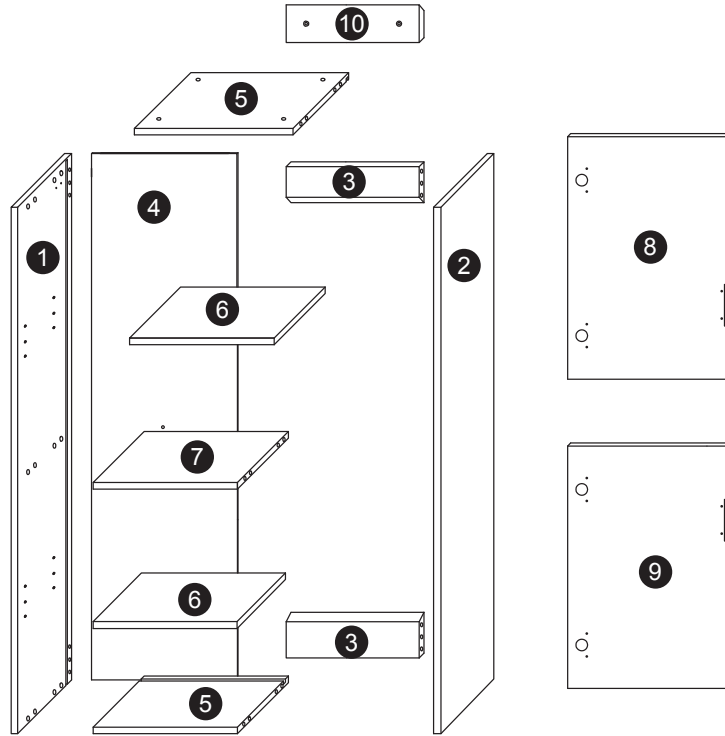

## 94-L40160GWK

- MDF board construction
- 2 doors
- 2 inner shelves
- Black color handles
- Doors with soft close
- Easy to assemble

- Construction en bois MDF
- 2 portes
- 2 étagères intérieures
- Poignées de couleur noire
- Portes avec fermeture lente
- Facile à assembler

### Tools You Will Need - Outils Requis

Power drill  
Perceuse électrique

Screwdriver  
Tournevis

Pencil  
Crayon

Glue  
Colle

Size / Dimension:

NUM	DIMESION / SIZE: W x T x D (mm)	QTÉ / QTY	NUM	DIMESION / SIZE: W x T x D (mm)	QTÉ / QTY
1	13-3/4" x 9/16" x 63"	1	8	31-7/16" x 9/16" x 14-3/8"	1
	350 x 15T x 1600			798 x 15T x 365	
2	13-3/4" x 9/16" x 63"	1	9	31-7/16" x 9/16" x 14-3/8"	1
	350 x 15T x 1600			798 x 15T x 365	
3	4" x 9/16" x 14-1/2"	2	10	13" x 9/16" x 4"	1
	100 x 15T x 370			330 x 15T x 100	
4	15" x 1/8" x 62-1/8"	1			
	380 x 3T x 1578				
5	14-1/2" x 9/16" x 13-1/16"	2			
	370 x 15T x 334				
6	14-1/2" x 9/16" x 12-3/16"	2			
	369 x 15T x 310				
7	14-1/2" x 9/16" x 12-3/8"	1			
	370 x 15T x 314				

Part List / Liste de pièces:

			Master Part :
 <b>16 X A</b>	 <b>16 X B</b>	 <b>20 X C</b>	A. Cam-lock / Cam-lock
 <b>4 X D1</b>	 <b>4 X D2</b>	 <b>29 X E</b>	B. Metal cam / Vis pour cam-lock C. Wood-dowel / Cheville de bois
 <b>8 X F</b>	 <b>4 X G</b>	 <b>4 X H</b>	D1. Hinge part on side panels / Charnière côté panneau D2. Hinge part on doors / Charnière côté porte
 <b>2 X I</b>	 <b>16 X J</b>		E. Screw / Vis F. Shelf pin / Goupille pour tablette
			G. Plastic plug / Bouchon en plastique
			H. Screw for back panel / Vis pour panneau arrière
			I. Handle / Poignée
			J. Cap for cam-lock / Capuchon pour cam-lock

Step 1 / Étape 1

Step 2 / Étape 2

Step 3 / Étape 3

Step 4 / Étape 4

Step 5 / Étape 5

Step 6 / Étape 6

Step 7 / Étape 7

Step 8 / Étape 8