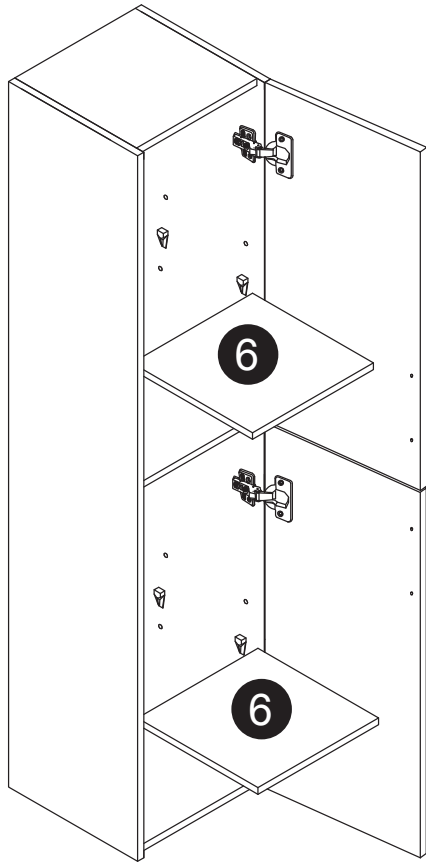

Part List / Liste de pièces:

			Master Part :
 <b>16 X A</b>	 <b>16 X B</b>	 <b>20 X C</b>	A. Cam-lock / Cam-lock
 <b>4 X D1</b>	 <b>4 X D2</b>	 <b>29 X E</b>	B. Metal cam / Vis pour cam-lock C. Wood-dowel / Cheville de bois
 <b>8 X F</b>	 <b>4 X G</b>	 <b>4 X H</b>	D1. Hinge part on side panels / Charnière côté panneau D2. Hinge part on doors / Charnière côté porte
 <b>2 X I</b>	 <b>16 X J</b>		E. Screw / Vis F. Shelf pin / Goupille pour tablette
			G. Plastic plug / Bouchon en plastique
			H. Screw for back panel / Vis pour panneau arrière
			I. Handle / Poignée
			J. Cap for cam-lock / Capuchon pour cam-lock

Step 1 / Étape 1

Step 2 / Étape 2

Step 3 / Étape 3

Step 4 / Étape 4

Step 5 / Étape 5

Step 6 / Étape 6

Step 7 / Étape 7

Step 8 / Étape 8

Step 9 / Étape 9

Step 10 / Étape 10

Step 11 / Étape 11

Whole cabinet Reversible  
\*Tout le Lingerie réversible

Step 12 / Étape 12

Adjustment the doors  
\*Réglage des portes

Step 13 / Étape 13

Step 14 / Étape 14