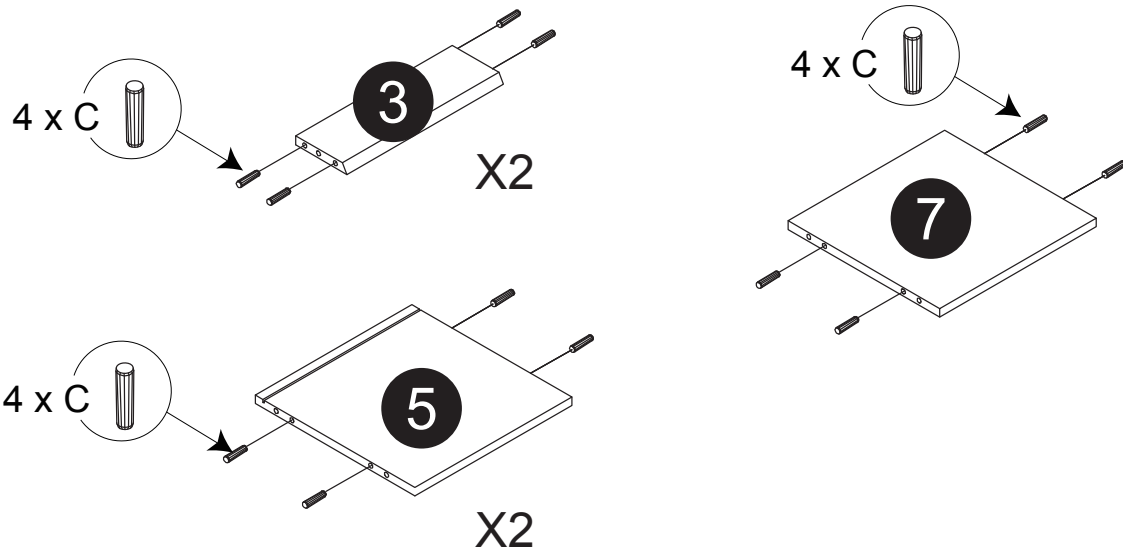

Step 1 / Étape 1

Step 2 / Étape 2