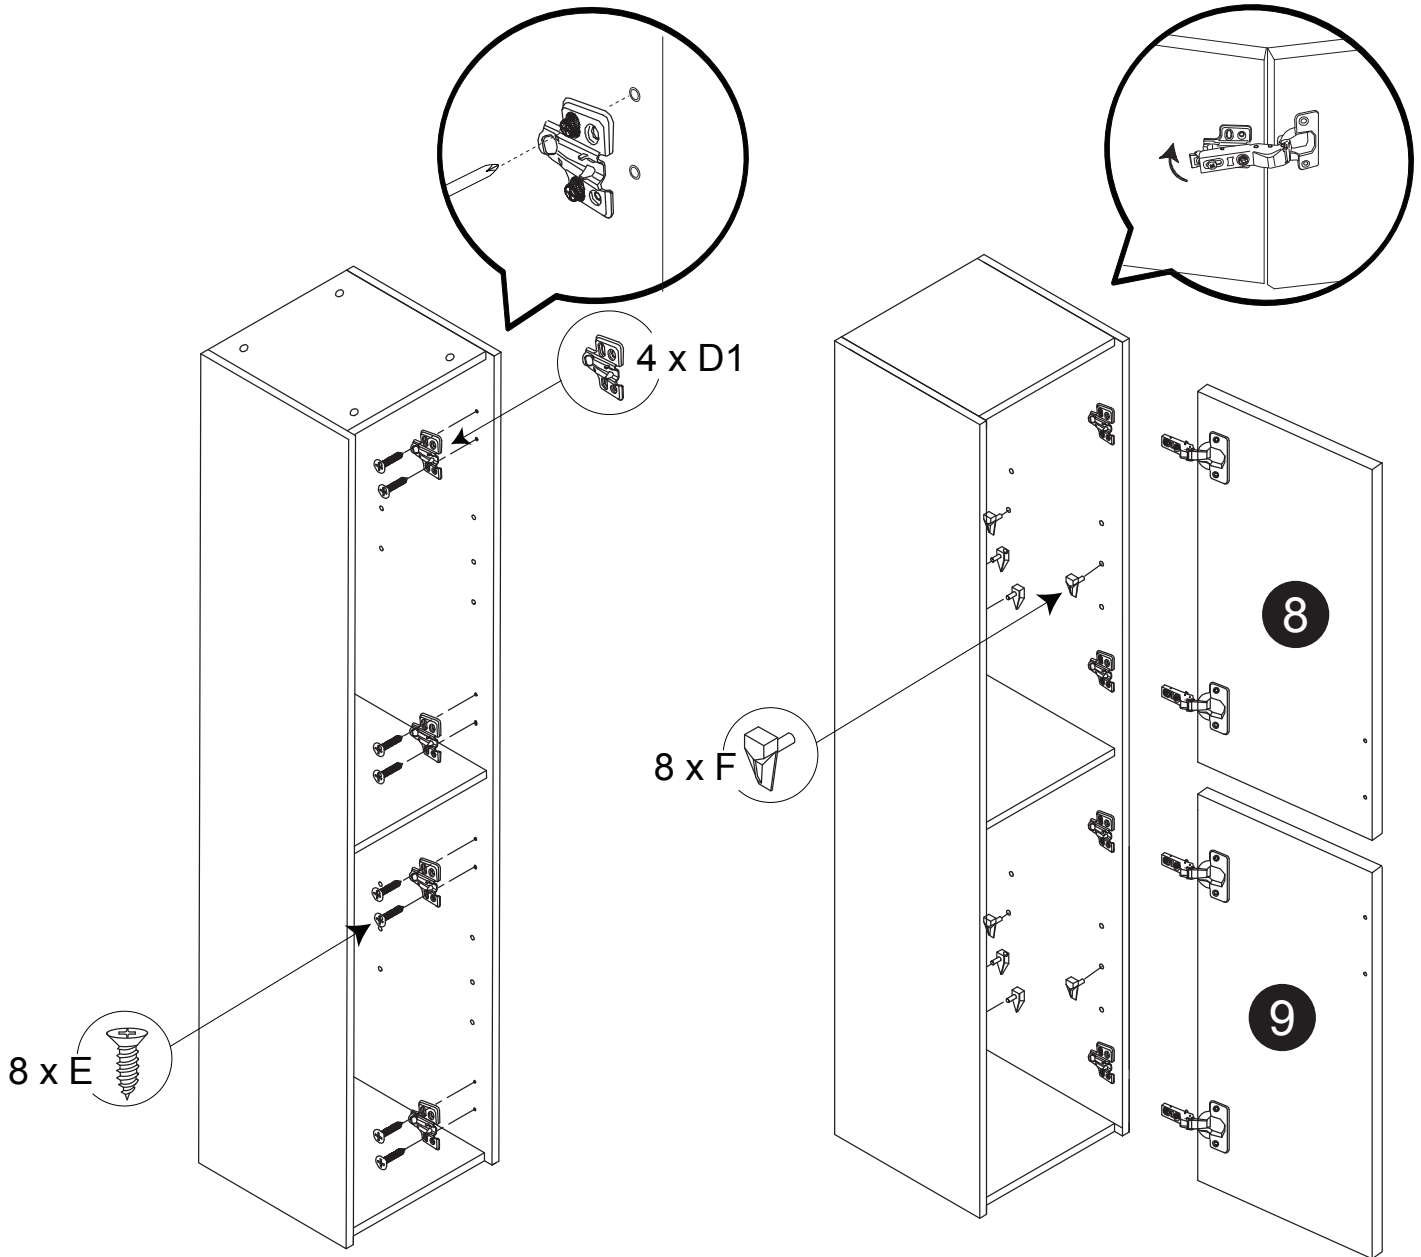

Part List / Liste de pièces:

			Master Part :
 <b>16 X A</b>	 <b>16 X B</b>	 <b>20 X C</b>	A. Cam-lock / Cam-lock
 <b>4 X D1</b>	 <b>4 X D2</b>	 <b>29 X E</b>	B. Metal cam / Vis pour cam-lock C. Wood-dowel / Cheville de bois
 <b>8 X F</b>	 <b>4 X G</b>	 <b>4 X H</b>	D1. Hinge part on side panels / Charnière côté panneau D2. Hinge part on doors / Charnière côté porte
 <b>2 X I</b>	 <b>16 X J</b>		E. Screw / Vis F. Shelf pin / Goupille pour tablette
			G. Plastic plug / Bouchon en plastique
			H. Screw for back panel / Vis pour panneau arrière
			I. Handle / Poignée
			J. Cap for cam-lock / Capuchon pour cam-lock

Step 1 / Étape 1

Step 2 / Étape 2

Step 3 / Étape 3

Step 4 / Étape 4

Step 5 / Étape 5

Step 6 / Étape 6

Step 7 / Étape 7

Step 8 / Étape 8

Step 9 / Étape 9

Step 10 / Étape 10

Step 11 / Étape 11

Whole cabinet Reversible  
\*Tout le Lingerie réversible

Step 12 / Étape 12

Adjustment the doors  
\*Réglage des portes

Step 13 / Étape 13

Step 14 / Étape 14