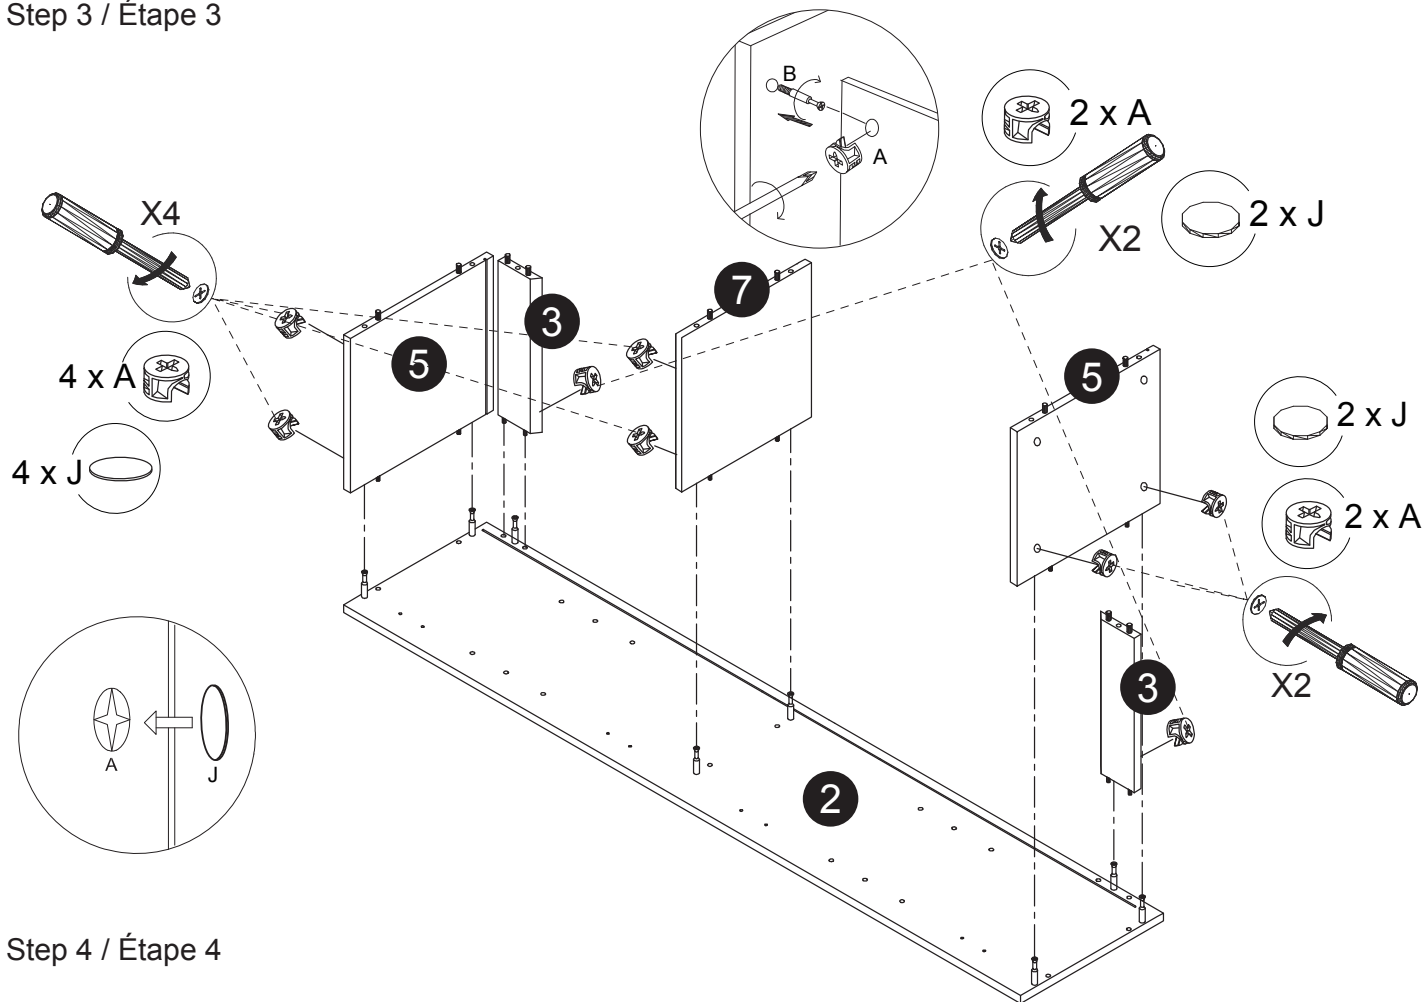

Part List / Liste de pièces:

			Master Part :
 <b>16 X A</b>	 <b>16 X B</b>	 <b>20 X C</b>	A. Cam-lock / Cam-lock
 <b>4 X D1</b>	 <b>4 X D2</b>	 <b>29 X E</b>	B. Metal cam / Vis pour cam-lock C. Wood-dowel / Cheville de bois
 <b>8 X F</b>	 <b>4 X G</b>	 <b>4 X H</b>	D1. Hinge part on side panels / Charnière côté panneau D2. Hinge part on doors / Charnière côté porte
 <b>2 X I</b>	 <b>16 X J</b>		E. Screw / Vis F. Shelf pin / Goupille pour tablette
			G. Plastic plug / Bouchon en plastique
			H. Screw for back panel / Vis pour panneau arrière
			I. Handle / Poignée
			J. Cap for cam-lock / Capuchon pour cam-lock

Step 1 / Étape 1

Step 2 / Étape 2

Step 3 / Étape 3

Step 4 / Étape 4

Step 5 / Étape 5

Step 6 / Étape 6

Step 7 / Étape 7

Step 8 / Étape 8