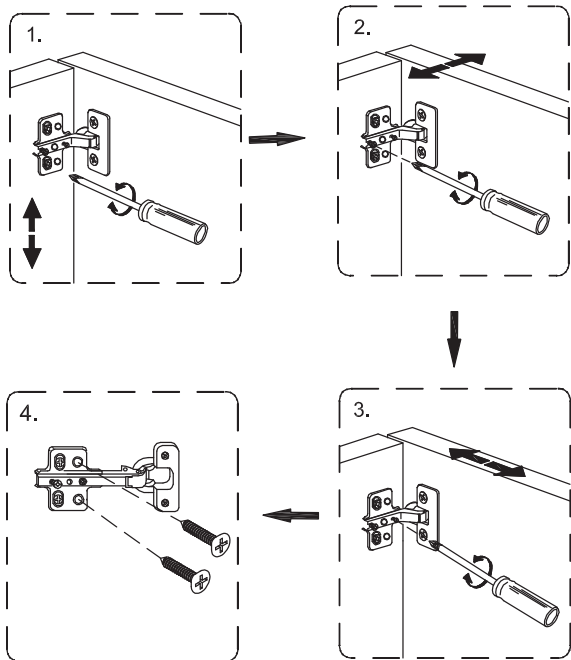

Part List / Liste de pièces:

			Master Part :
 <b>20 X A</b>	 <b>20 X B</b>	 <b>24 X C</b>	A. Cam-lock / Cam-lock
			B. Metal cam / Vis pour cam-lock
			C. Wood-dowel / Cheville de bois
 <b>4 X D1</b>	 <b>4 X D2</b>	 <b>25 X E</b>	D1. Hinge part on side panels / Charnière côté panneau
			D2. Hinge part on doors / Charnière côté porte
			E. Screw / Vis
 <b>8 X F</b>	 <b>4 X G</b>	 <b>4 X H</b>	F. Shelf pin / Goupille pour tablette
			G. Plastic plug / Bouchon en plastique
			H. Screw for back panel / Vis pour panneau arrière
 <b>20 X J</b>			J. Cap for cam-lock / Capuchon pour cam-lock

Step 1 / Étape 1

Step 2 / Étape 2

Step 3 / Étape 3

Step 4 / Étape 4

Step 5 / Étape 5

Step 6 / Étape 6

Step 7 / Étape 7

Step 8 / Étape 8

Step 9 / Étape 9

Step 10 / Étape 10

Step 11 / Étape 11

Step 12 / Étape 12

Whole cabinet Reversible  
\*Tout le Lingerie réversible

Step 13 / Étape 13

Adjustment the doors  
\*Réglage des portes

Step 14 / Étape 14