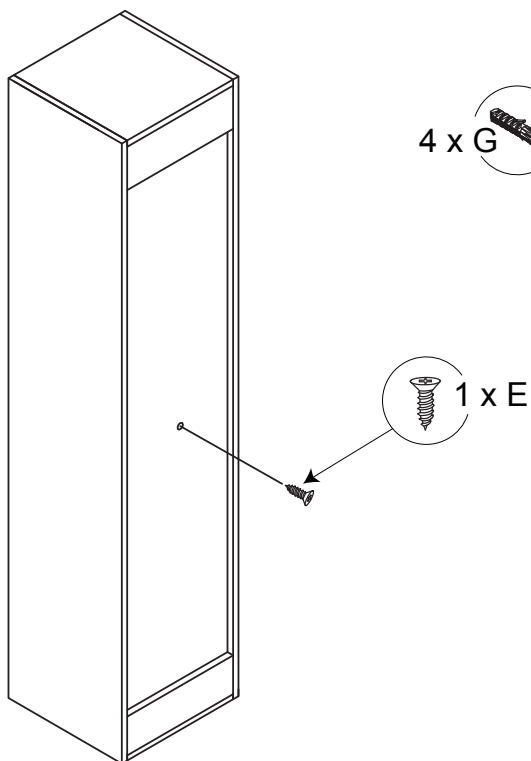

Part List / Liste de pièces:

			Master Part :
 <b>20 X A</b>	 <b>20 X B</b>	 <b>24 X C</b>	A. Cam-lock / Cam-lock
			B. Metal cam / Vis pour cam-lock
			C. Wood-dowel / Cheville de bois
 <b>4 X D1</b>	 <b>4 X D2</b>	 <b>25 X E</b>	D1. Hinge part on side panels / Charnière côté panneau
			D2. Hinge part on doors / Charnière côté porte
			E. Screw / Vis
 <b>8 X F</b>	 <b>4 X G</b>	 <b>4 X H</b>	F. Shelf pin / Goupille pour tablette
			G. Plastic plug / Bouchon en plastique
			H. Screw for back panel / Vis pour panneau arrière
 <b>20 X J</b>			J. Cap for cam-lock / Capuchon pour cam-lock

Step 9 / Étape 9

Step 10 / Étape 10

Step 11 / Étape 11

Step 12 / Étape 12

Whole cabinet Reversible  
\*Tout le Lingerie réversible

Step 13 / Étape 13

Adjustment the doors  
\*Réglage des portes

Step 14 / Étape 14