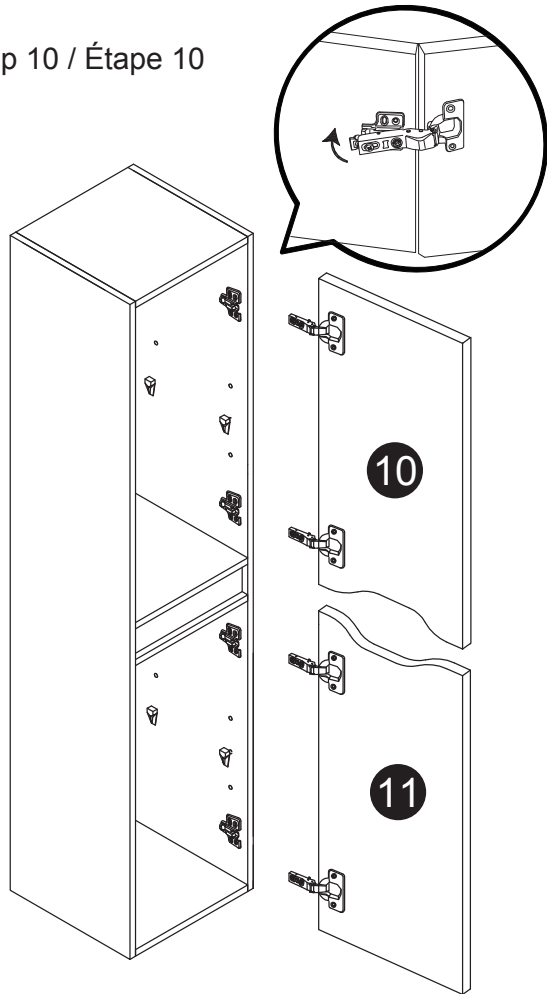

Part List / Liste de pièces:

			Master Part :
 <b>20 X A</b>	 <b>20 X B</b>	 <b>24 X C</b>	A. Cam-lock / Cam-lock
			B. Metal cam / Vis pour cam-lock
			C. Wood-dowel / Cheville de bois
 <b>4 X D1</b>	 <b>4 X D2</b>	 <b>25 X E</b>	D1. Hinge part on side panels / Charnière côté panneau
			D2. Hinge part on doors / Charnière côté porte
			E. Screw / Vis
 <b>8 X F</b>	 <b>4 X G</b>	 <b>4 X H</b>	F. Shelf pin / Goupille pour tablette
			G. Plastic plug / Bouchon en plastique
			H. Screw for back panel / Vis pour panneau arrière
 <b>20 X J</b>			J. Cap for cam-lock / Capuchon pour cam-lock

Step 1 / Étape 1

Step 2 / Étape 2

Step 3 / Étape 3

Step 4 / Étape 4

Step 5 / Étape 5

Step 6 / Étape 6

Step 7 / Étape 7

Step 8 / Étape 8

Step 9 / Étape 9

Step 10 / Étape 10

Step 11 / Étape 11

Step 12 / Étape 12

Whole cabinet Reversible  
\*Tout le Lingerie réversible

Step 13 / Étape 13

Adjustment the doors  
\*Réglage des portes

Step 14 / Étape 14