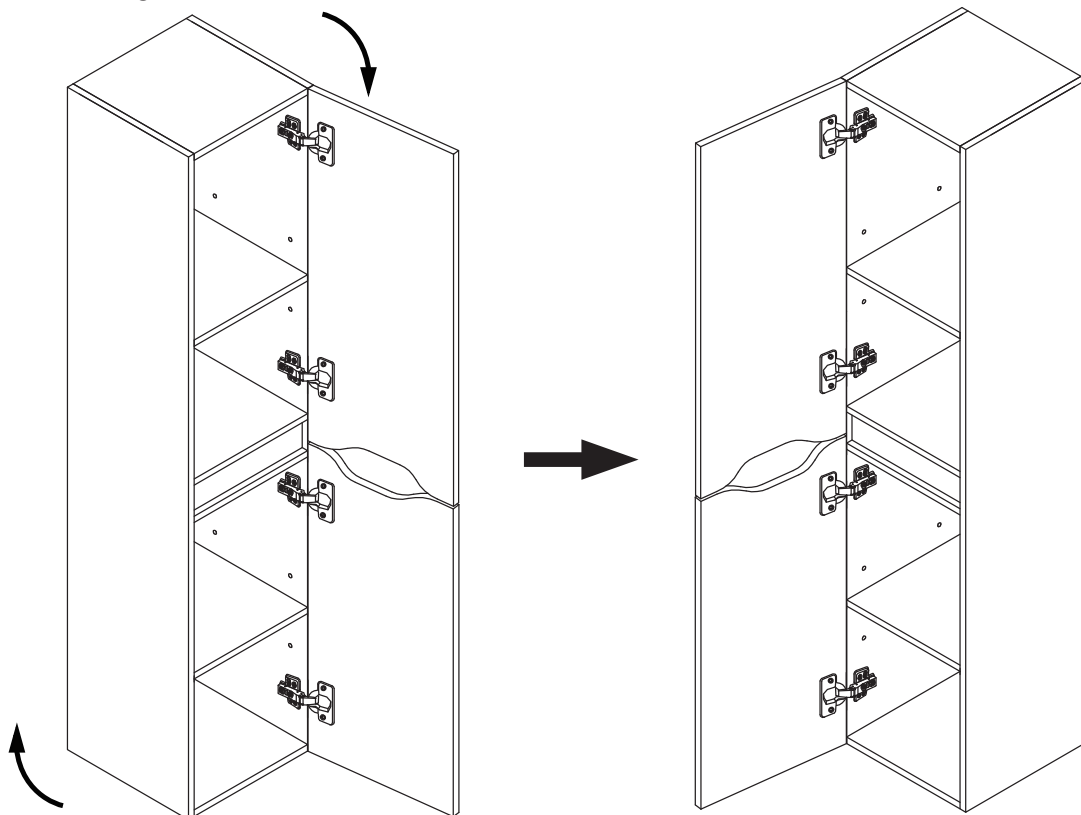

Part List / Liste de pièces:

			Master Part :
 <b>20 X A</b>	 <b>20 X B</b>	 <b>24 X C</b>	A. Cam-lock / Cam-lock
			B. Metal cam / Vis pour cam-lock
			C. Wood-dowel / Cheville de bois
 <b>4 X D1</b>	 <b>4 X D2</b>	 <b>25 X E</b>	D1. Hinge part on side panels / Charnière côté panneau
			D2. Hinge part on doors / Charnière côté porte
			E. Screw / Vis
 <b>8 X F</b>	 <b>4 X G</b>	 <b>4 X H</b>	F. Shelf pin / Goupille pour tablette
			G. Plastic plug / Bouchon en plastique
			H. Screw for back panel / Vis pour panneau arrière
 <b>20 X J</b>			J. Cap for cam-lock / Capuchon pour cam-lock

Step 1 / Étape 1

Step 2 / Étape 2

Step 3 / Étape 3

Step 4 / Étape 4

Step 5 / Étape 5

Step 6 / Étape 6

Step 7 / Étape 7

Step 8 / Étape 8

Step 9 / Étape 9

Step 10 / Étape 10

Step 11 / Étape 11

Step 12 / Étape 12

Whole cabinet Reversible  
\*Tout le Lingerie réversible

Step 13 / Étape 13

Adjustment the doors  
\*Réglage des portes

Step 14 / Étape 14