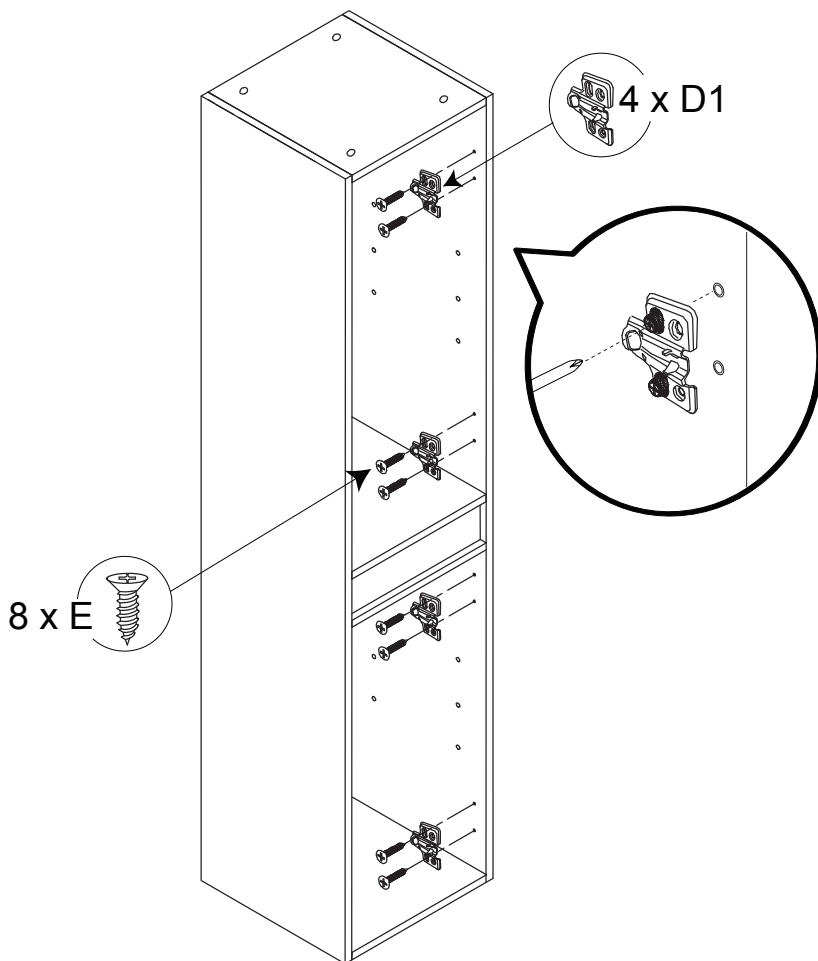

Part List / Liste de pièces:

			Master Part :
 <b>20 X A</b>	 <b>20 X B</b>	 <b>24 X C</b>	A. Cam-lock / Cam-lock
			B. Metal cam / Vis pour cam-lock
			C. Wood-dowel / Cheville de bois
 <b>4 X D1</b>	 <b>4 X D2</b>	 <b>25 X E</b>	D1. Hinge part on side panels / Charnière côté panneau
			D2. Hinge part on doors / Charnière côté porte
			E. Screw / Vis
 <b>8 X F</b>	 <b>4 X G</b>	 <b>4 X H</b>	F. Shelf pin / Goupille pour tablette
			G. Plastic plug / Bouchon en plastique
			H. Screw for back panel / Vis pour panneau arrière
 <b>20 X J</b>			J. Cap for cam-lock / Capuchon pour cam-lock

Step 1 / Étape 1

Step 2 / Étape 2

Step 3 / Étape 3

Step 4 / Étape 4

Step 5 / Étape 5

Step 6 / Étape 6

Step 7 / Étape 7

Step 8 / Étape 8