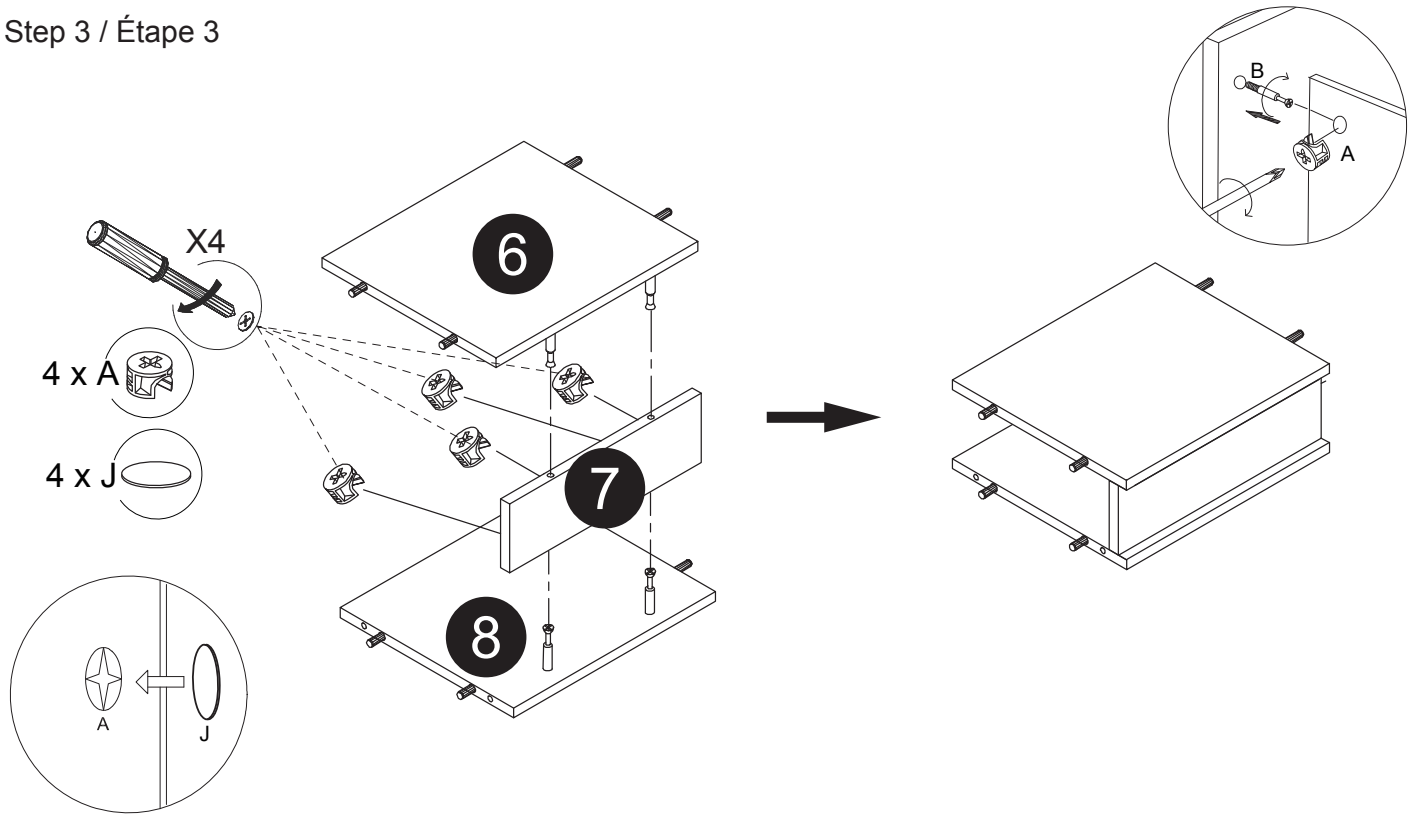

Part List / Liste de pièces:

			Master Part :
 <b>20 X A</b>	 <b>20 X B</b>	 <b>24 X C</b>	A. Cam-lock / Cam-lock
			B. Metal cam / Vis pour cam-lock
			C. Wood-dowel / Cheville de bois
 <b>4 X D1</b>	 <b>4 X D2</b>	 <b>25 X E</b>	D1. Hinge part on side panels / Charnière côté panneau
			D2. Hinge part on doors / Charnière côté porte
			E. Screw / Vis
 <b>8 X F</b>	 <b>4 X G</b>	 <b>4 X H</b>	F. Shelf pin / Goupille pour tablette
			G. Plastic plug / Bouchon en plastique
			H. Screw for back panel / Vis pour panneau arrière
 <b>20 X J</b>			J. Cap for cam-lock / Capuchon pour cam-lock

Step 1 / Étape 1

Step 2 / Étape 2

Step 3 / Étape 3

Step 4 / Étape 4

Step 5 / Étape 5

Step 6 / Étape 6

Step 7 / Étape 7

Step 8 / Étape 8