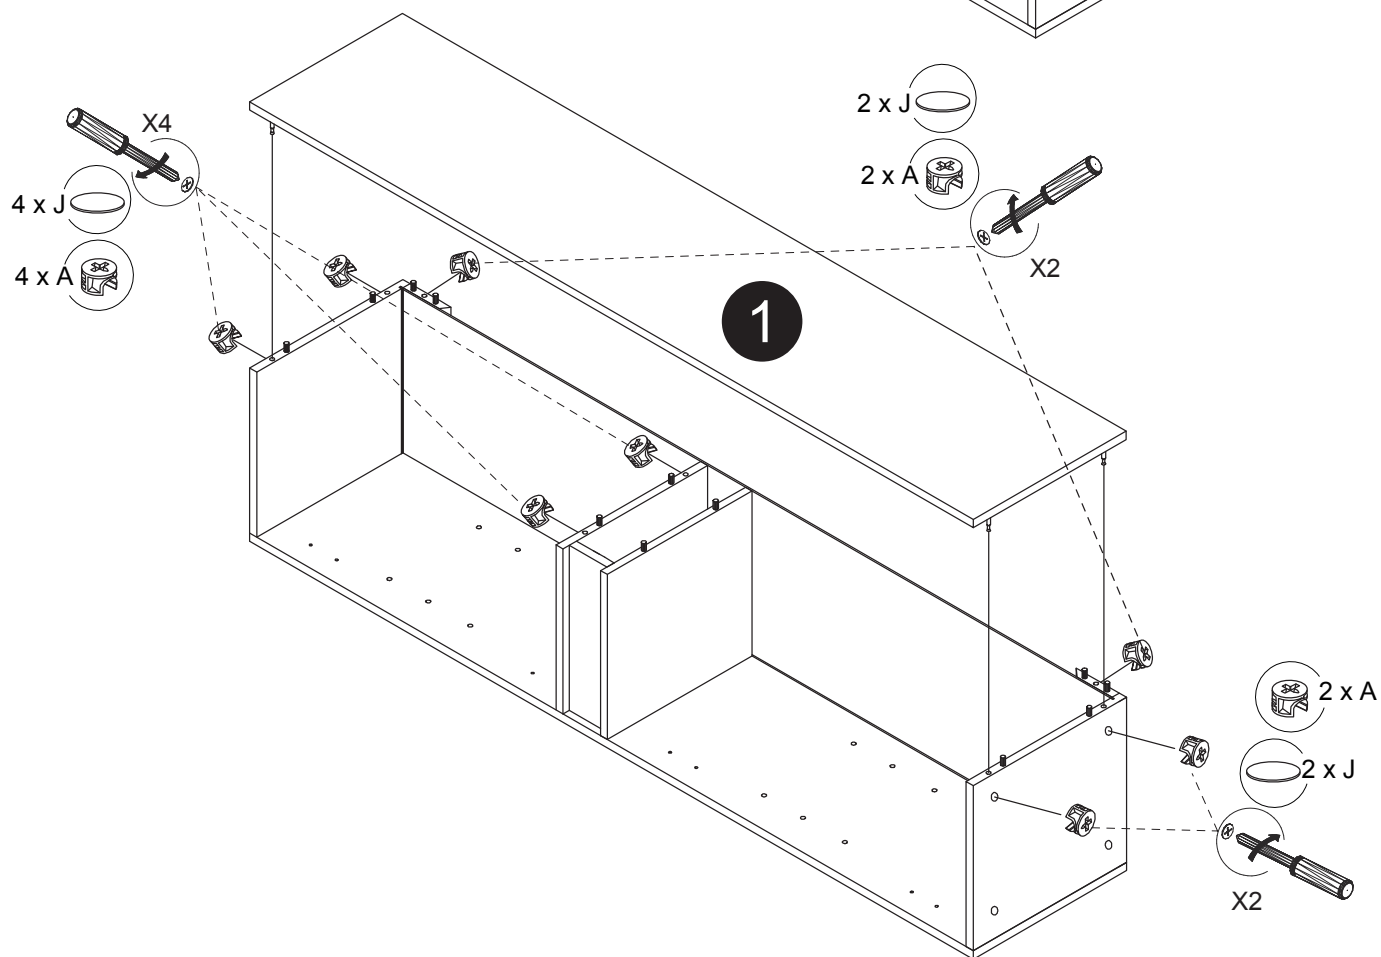

Part List / Liste de pièces:

			Master Part :
 <b>20 X A</b>	 <b>20 X B</b>	 <b>24 X C</b>	A. Cam-lock / Cam-lock
			B. Metal cam / Vis pour cam-lock
			C. Wood-dowel / Cheville de bois
 <b>4 X D1</b>	 <b>4 X D2</b>	 <b>25 X E</b>	D1. Hinge part on side panels / Charnière côté panneau
			D2. Hinge part on doors / Charnière côté porte
			E. Screw / Vis
 <b>8 X F</b>	 <b>4 X G</b>	 <b>4 X H</b>	F. Shelf pin / Goupille pour tablette
			G. Plastic plug / Bouchon en plastique
			H. Screw for back panel / Vis pour panneau arrière
 <b>20 X J</b>			J. Cap for cam-lock / Capuchon pour cam-lock

Step 1 / Étape 1

Step 2 / Étape 2

Step 3 / Étape 3

Step 4 / Étape 4

Step 5 / Étape 5

Step 6 / Étape 6

Step 7 / Étape 7

Step 8 / Étape 8