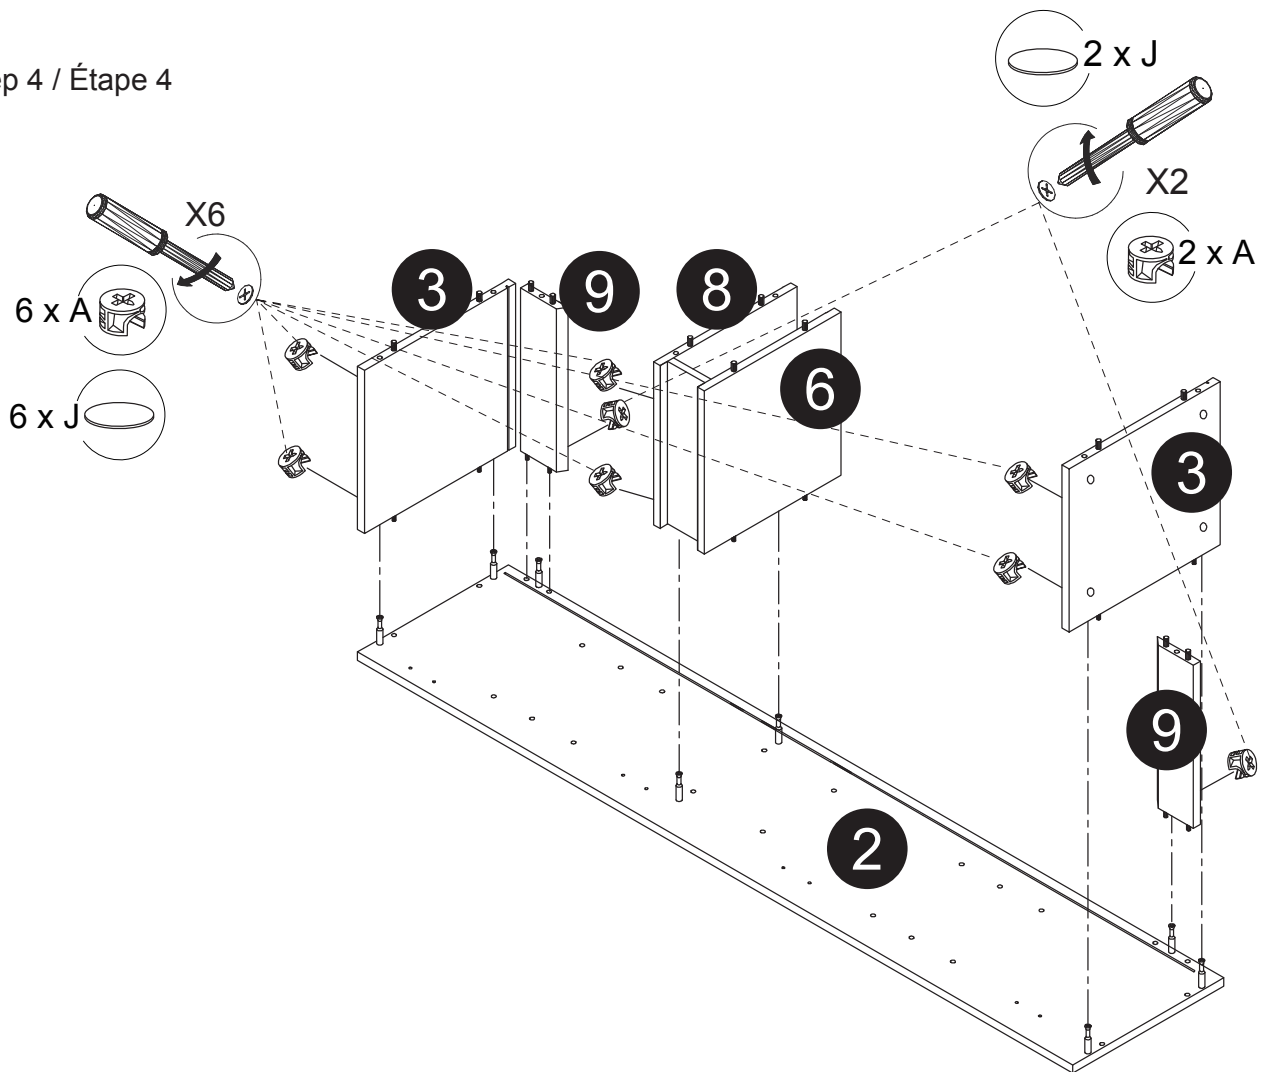

Part List / Liste de pièces:

			Master Part :
 <b>20 X A</b>	 <b>20 X B</b>	 <b>24 X C</b>	A. Cam-lock / Cam-lock
			B. Metal cam / Vis pour cam-lock
			C. Wood-dowel / Cheville de bois
 <b>4 X D1</b>	 <b>4 X D2</b>	 <b>25 X E</b>	D1. Hinge part on side panels / Charnière côté panneau
			D2. Hinge part on doors / Charnière côté porte
			E. Screw / Vis
 <b>8 X F</b>	 <b>4 X G</b>	 <b>4 X H</b>	F. Shelf pin / Goupille pour tablette
			G. Plastic plug / Bouchon en plastique
			H. Screw for back panel / Vis pour panneau arrière
 <b>20 X J</b>			J. Cap for cam-lock / Capuchon pour cam-lock

Step 1 / Étape 1

Step 2 / Étape 2

Step 3 / Étape 3

Step 4 / Étape 4

Step 5 / Étape 5

Step 6 / Étape 6

Step 7 / Étape 7

Step 8 / Étape 8