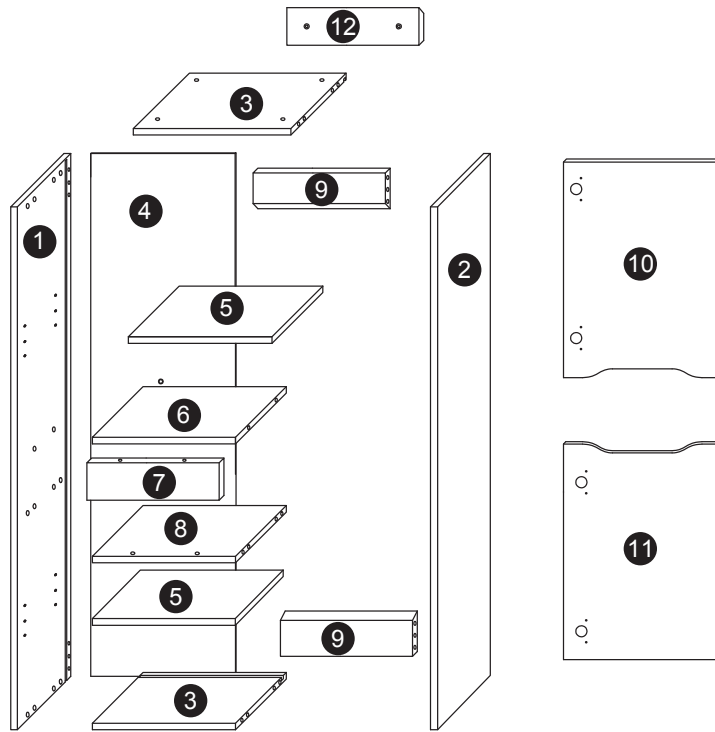

## 94-L40140GLG

- MDF board construction
- 2 doors
- 2 inner shelves
- Doors with soft close
- Easy to assemble
- Reversible cabinet

- Construction en bois MDF
- 2 portes
- 2 tablettes intérieures
- Portes avec fermeture lente
- Facile à assembler
- Lingerie réversible

### Tools You Will Need - Outils Requis

Power drill  
Perceuse électrique

Screwdriver  
Tournevis

Pencil  
Crayon

Glue  
Colle

Size / Dimension:

NUM	DIMESION / SIZE: W x T x D (mm)	QTÉ / QTY	NUM	DIMESION / SIZE: W x T x D (mm)	QTÉ / QTY
1	13-3/16" x 9/16" x 55-1/8"	1	8	14-1/2" x 9/16" x 12-3/8"	1
	335 x 15T x 1400			370 x 15T x 314	
2	13-3/16" x 9/16" x 55-1/8"	1	9	14-1/2" x 9/16" x 4"	2
	335 x 15T x 1400			370 x 15T x 100	
3	14-1/8" x 9/16" x 14-1/2"	2	10	15-11/16" x 9/16" x 27-1/2"	1
	334 x 15T x 370			399 x 15T x 699	
4	15" x 3/16" x 54-1/4"	1	11	15-11/16" x 9/16" x 27-1/2"	1
	380 x 5T x 1378			399 x 15T x 699	
5	14-1/2" x 9/16" x 12-3/16"	2	12	13" x 9/16" x 4"	
	369 x 15T x 309			330 x 15T x 100	
6	14-1/2" x 9/16" x 12-3/8"	1			
	370 x 15T x 314				
7	14-1/2" x 9/16" x 4"	1			
	370 x 15T x 100				

Part List / Liste de pièces:

			Master Part :
 <b>20 X A</b>	 <b>20 X B</b>	 <b>24 X C</b>	A. Cam-lock / Cam-lock
			B. Metal cam / Vis pour cam-lock
			C. Wood-dowel / Cheville de bois
 <b>4 X D1</b>	 <b>4 X D2</b>	 <b>25 X E</b>	D1. Hinge part on side panels / Charnière côté panneau
			D2. Hinge part on doors / Charnière côté porte
			E. Screw / Vis
 <b>8 X F</b>	 <b>4 X G</b>	 <b>4 X H</b>	F. Shelf pin / Goupille pour tablette
			G. Plastic plug / Bouchon en plastique
			H. Screw for back panel / Vis pour panneau arrière
 <b>20 X J</b>			J. Cap for cam-lock / Capuchon pour cam-lock

Step 1 / Étape 1

Step 2 / Étape 2

Step 3 / Étape 3

Step 4 / Étape 4

Step 5 / Étape 5

Step 6 / Étape 6

Step 7 / Étape 7

Step 8 / Étape 8