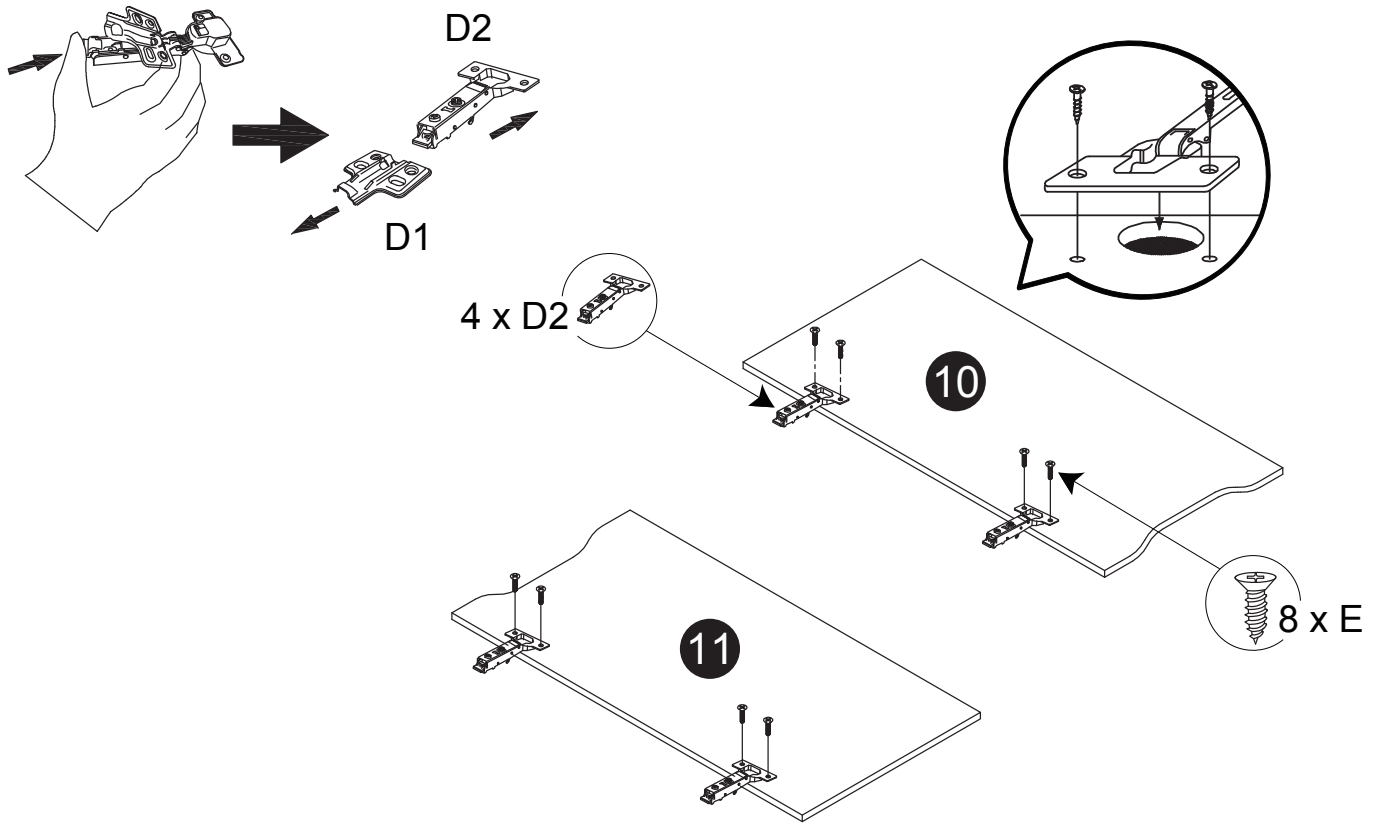

Part List / Liste de pièces:

			Master Part :
 <b>20 X A</b>	 <b>20 X B</b>	 <b>24 X C</b>	A. Cam-lock / Cam-lock
			B. Metal cam / Vis pour cam-lock
			C. Wood-dowel / Cheville de bois
 <b>4 X D1</b>	 <b>4 X D2</b>	 <b>25 X E</b>	D1. Hinge part on side panels / Charnière côté panneau
			D2. Hinge part on doors / Charnière côté porte
			E. Screw / Vis
 <b>8 X F</b>	 <b>4 X G</b>	 <b>4 X H</b>	F. Shelf pin / Goupille pour tablette
			G. Plastic plug / Bouchon en plastique
			H. Screw for back panel / Vis pour panneau arrière
 <b>20 X J</b>			J. Cap for cam-lock / Capuchon pour cam-lock

Step 1 / Étape 1

Step 2 / Étape 2

Step 3 / Étape 3

Step 4 / Étape 4

Step 5 / Étape 5

Step 6 / Étape 6

Step 7 / Étape 7

Step 8 / Étape 8