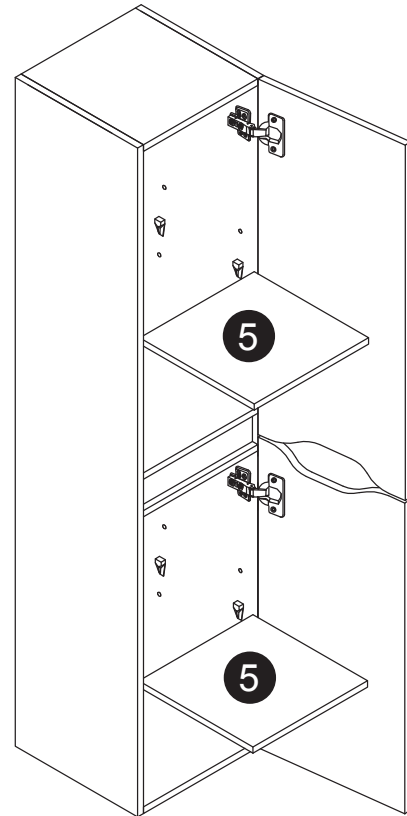

Part List / Liste de pièces:

			Master Part :
 <b>20 X A</b>	 <b>20 X B</b>	 <b>24 X C</b>	A. Cam-lock / Cam-lock
			B. Metal cam / Vis pour cam-lock
			C. Wood-dowel / Cheville de bois
 <b>4 X D1</b>	 <b>4 X D2</b>	 <b>25 X E</b>	D1. Hinge part on side panels / Charnière côté panneau
			D2. Hinge part on doors / Charnière côté porte
			E. Screw / Vis
 <b>8 X F</b>	 <b>4 X G</b>	 <b>4 X H</b>	F. Shelf pin / Goupille pour tablette
			G. Plastic plug / Bouchon en plastique
			H. Screw for back panel / Vis pour panneau arrière
 <b>20 X J</b>			J. Cap for cam-lock / Capuchon pour cam-lock

Step 1 / Étape 1

Step 2 / Étape 2

Step 3 / Étape 3

Step 4 / Étape 4

Step 5 / Étape 5

Step 6 / Étape 6

Step 7 / Étape 7

Step 8 / Étape 8

Step 9 / Étape 9

Step 10 / Étape 10

Step 11 / Étape 11

Step 12 / Étape 12

Whole cabinet Reversible  
\*Tout le Lingerie réversible

Step 13 / Étape 13

Adjustment the doors  
\*Réglage des portes

Step 14 / Étape 14