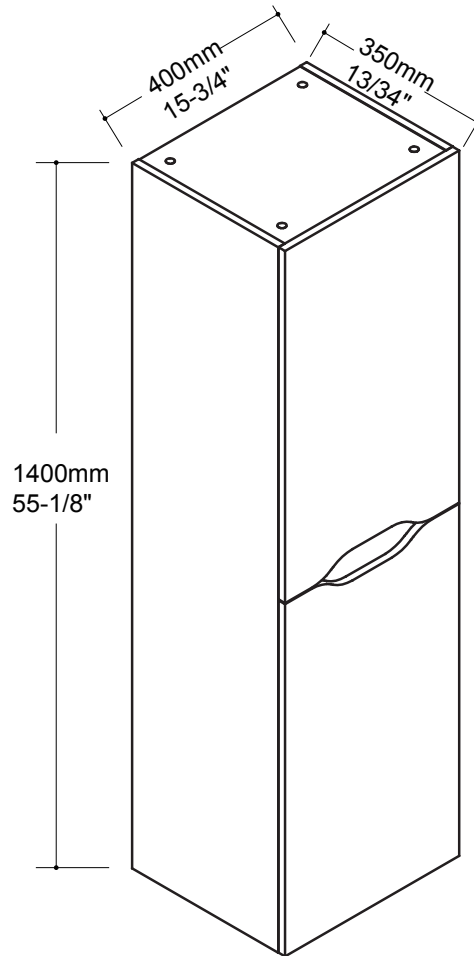

BATHROOM FURNITURES • MOBILIERS DE SALLE DE BAIN

Linen Cabinet · Lingerie

## 94-L40140GLG

- MDF board construction
- 2 doors
- 2 inner shelves
- Doors with soft close
- Easy to assemble
- Reversible cabinet

- Construction en bois MDF
- 2 portes
- 2 tablettes intérieures
- Portes avec fermeture lente
- Facile à assembler
- Lingerie réversible

### Tools You Will Need - Outils Requis

Power drill  
Perceuse électrique

Screwdriver  
Tournevis

Pencil  
Crayon

Glue  
Colle

Size / Dimension:

NUM	DIMESION / SIZE: W x T x D (mm)	QTÉ / QTY	NUM	DIMESION / SIZE: W x T x D (mm)	QTÉ / QTY
1	13-3/16" x 9/16" x 55-1/8"	1	8	14-1/2" x 9/16" x 12-3/8"	1
	335 x 15T x 1400			370 x 15T x 314	
2	13-3/16" x 9/16" x 55-1/8"	1	9	14-1/2" x 9/16" x 4"	2
	335 x 15T x 1400			370 x 15T x 100	
3	14-1/8" x 9/16" x 14-1/2"	2	10	15-11/16" x 9/16" x 27-1/2"	1
	334 x 15T x 370			399 x 15T x 699	
4	15" x 3/16" x 54-1/4"	1	11	15-11/16" x 9/16" x 27-1/2"	1
	380 x 5T x 1378			399 x 15T x 699	
5	14-1/2" x 9/16" x 12-3/16"	2	12	13" x 9/16" x 4"	
	369 x 15T x 309			330 x 15T x 100	
6	14-1/2" x 9/16" x 12-3/8"	1			
	370 x 15T x 314				
7	14-1/2" x 9/16" x 4"	1			
	370 x 15T x 100				

Part List / Liste de pièces:

			Master Part :
 <b>20 X A</b>	 <b>20 X B</b>	 <b>24 X C</b>	A. Cam-lock / Cam-lock
			B. Metal cam / Vis pour cam-lock
			C. Wood-dowel / Cheville de bois
 <b>4 X D1</b>	 <b>4 X D2</b>	 <b>25 X E</b>	D1. Hinge part on side panels / Charnière côté panneau
			D2. Hinge part on doors / Charnière côté porte
			E. Screw / Vis
 <b>8 X F</b>	 <b>4 X G</b>	 <b>4 X H</b>	F. Shelf pin / Goupille pour tablette
			G. Plastic plug / Bouchon en plastique
			H. Screw for back panel / Vis pour panneau arrière
 <b>20 X J</b>			J. Cap for cam-lock / Capuchon pour cam-lock