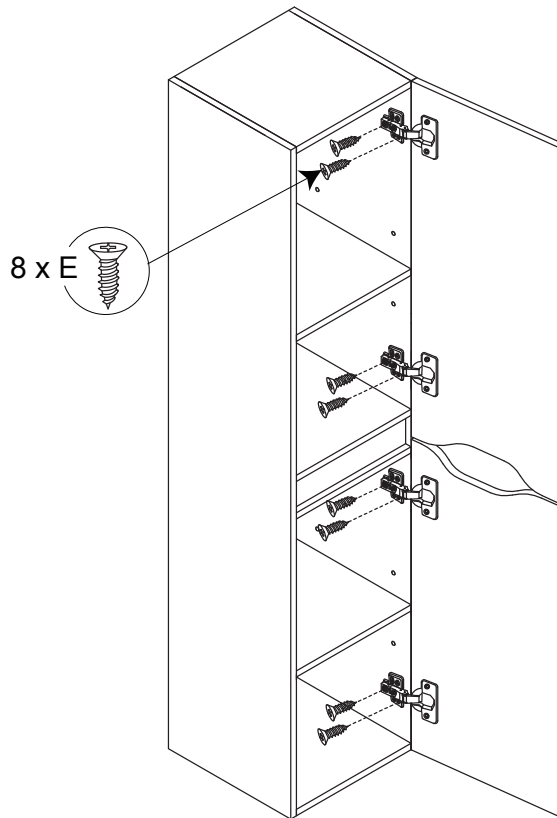

Part List / Liste de pièces:

			Master Part :
 <b>20 X A</b>	 <b>20 X B</b>	 <b>24 X C</b>	A. Cam-lock / Cam-lock
			B. Metal cam / Vis pour cam-lock
			C. Wood-dowel / Cheville de bois
 <b>4 X D1</b>	 <b>4 X D2</b>	 <b>25 X E</b>	D1. Hinge part on side panels / Charnière côté panneau
			D2. Hinge part on doors / Charnière côté porte
			E. Screw / Vis
 <b>8 X F</b>	 <b>4 X G</b>	 <b>4 X H</b>	F. Shelf pin / Goupille pour tablette
			G. Plastic plug / Bouchon en plastique
			H. Screw for back panel / Vis pour panneau arrière
 <b>20 X J</b>			J. Cap for cam-lock / Capuchon pour cam-lock

Step 9 / Étape 9

Step 10 / Étape 10

Step 11 / Étape 11

Step 12 / Étape 12

Whole cabinet Reversible  
\*Tout le Lingerie réversible

Step 13 / Étape 13

Adjustment the doors  
\*Réglage des portes

Step 14 / Étape 14