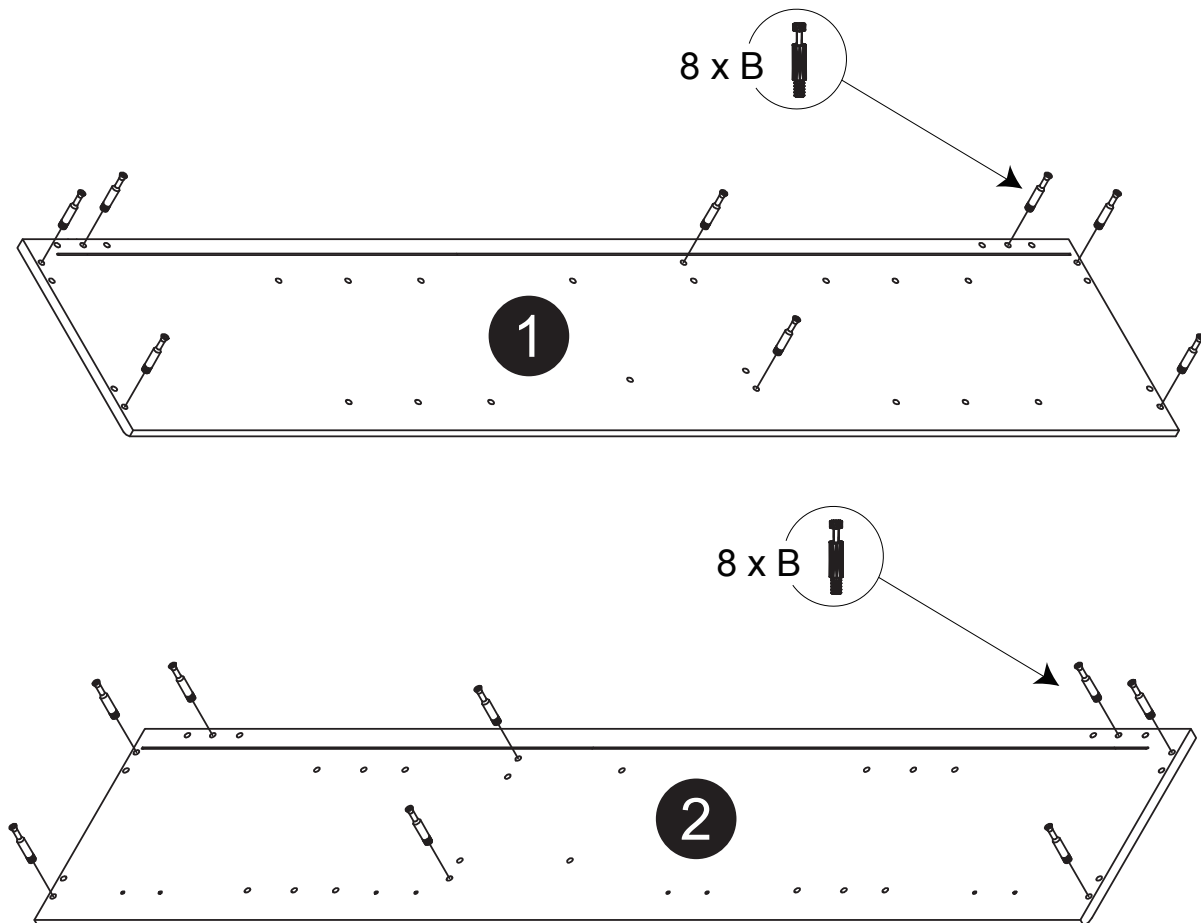

Step 2 / Étape 2