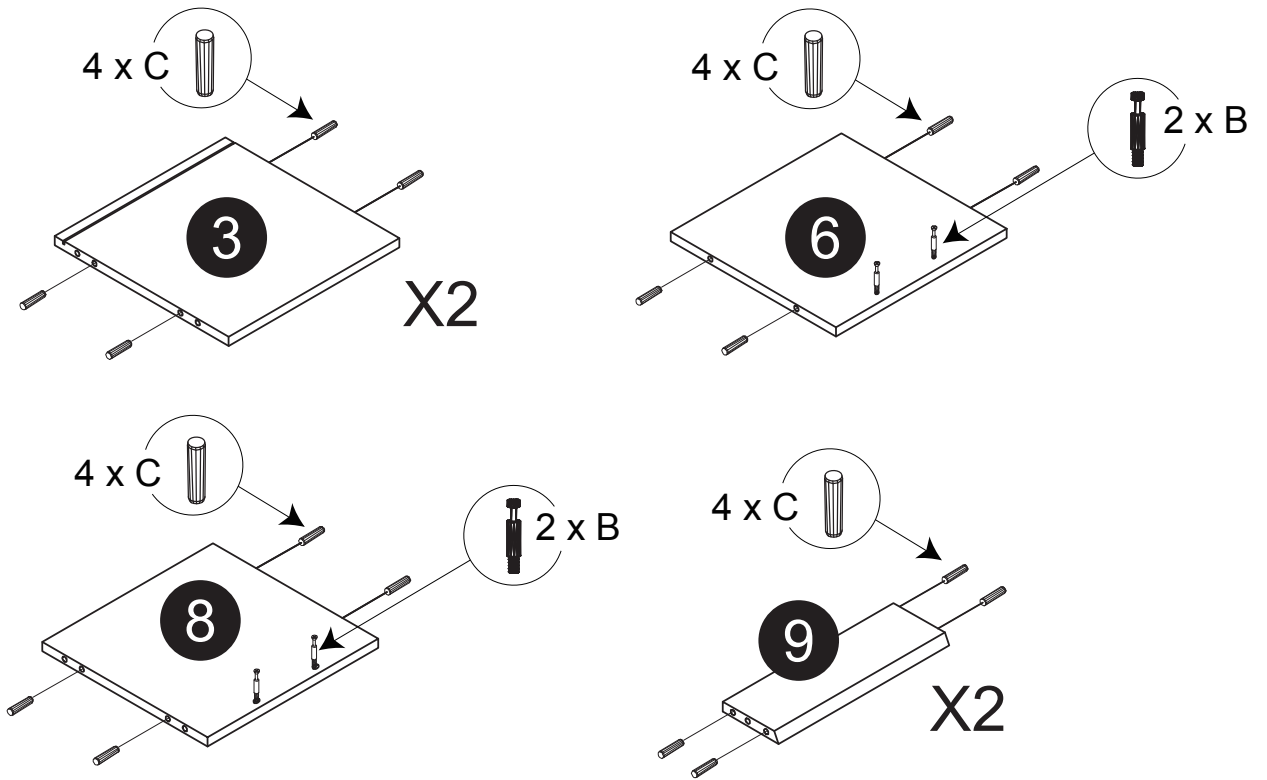

Step 1 / Étape 1