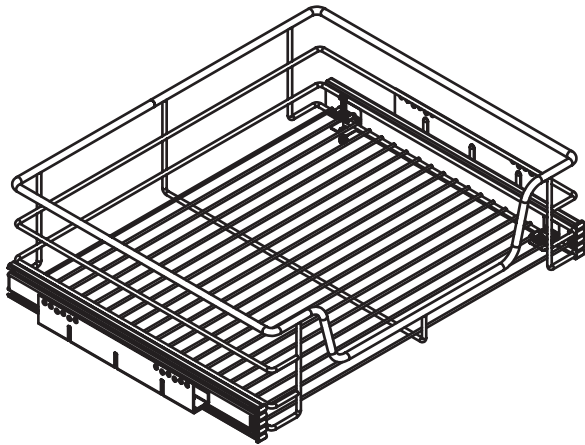

KUIZEN

Pull-out wire basket-single tier
Panier métallique simple à glissière

58-PTJ007E

58-PTJ007B

58-PTJ007H

Tools You Will Need - Outils Requis

Electric Hand Drill
Perceuse électrique

Screwdriver
Tournevis

Pencil
Crayon

Liste de pièces / Part List:

 1 X A	 2 X B	 4 X C	 8 X D	 4 X F
 4 X G				

Procédures d'installation / Installation procedures

Step 1 / Étape 1

Loosen 2 screws on each slide(B) and adjust to the pointed position
 *Desserrez les 2 vis sur chaque diapositive (B) et de s'adapter à la position du point