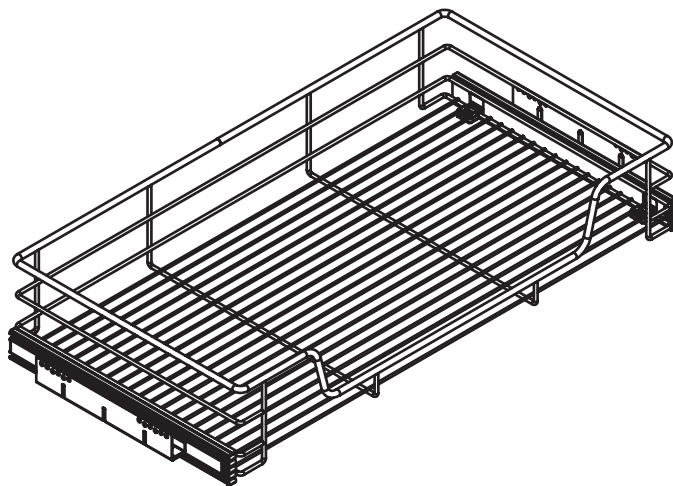

KUIZEN

Pull-out wire basket-single tier
Panier métallique simple à glissière

58-PTJ007E

58-PTJ007B

58-PTJ007H

Tools You Will Need - Outils Requis

Electric Hand Drill
Perceuse électrique

Screwdriver
Tournevis

Pencil
Crayon

Liste de pièces / Part List:

 1 X A	 2 X B	 4 X C	 8 X D	 4 X F
 4 X G				

Procédures d'installation / Installation procedures

Step 1 / Étape 1

Loosen 2 screws on each slide(B) and adjust to the pointed position
 *Desserrez les 2 vis sur chaque diapositive (B) et de s'adapter à la position du point