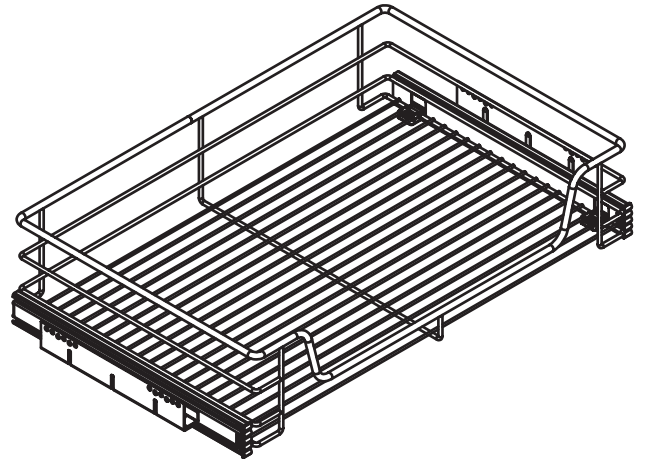

KUIZEN

Pull-out wire basket-single tier
Panier métallique simple à glissière

58-PTJ007E

58-PTJ007B

58-PTJ007H

Tools You Will Need - Outils Requis

Electric Hand Drill
Perceuse électrique

Screwdriver
Tournevis

Pencil
Crayon

Liste de pièces / Part List:

 1 X A	 2 X B	 4 X C	 8 X D	 4 X F
 4 X G				

Procédures d'installation / Installation procedures

Step 1 / Étape 1

Loosen 2 screws on each slide(B) and adjust to the pointed position
 *Desserrez les 2 vis sur chaque diapositive (B) et de s'adapter à la position du point