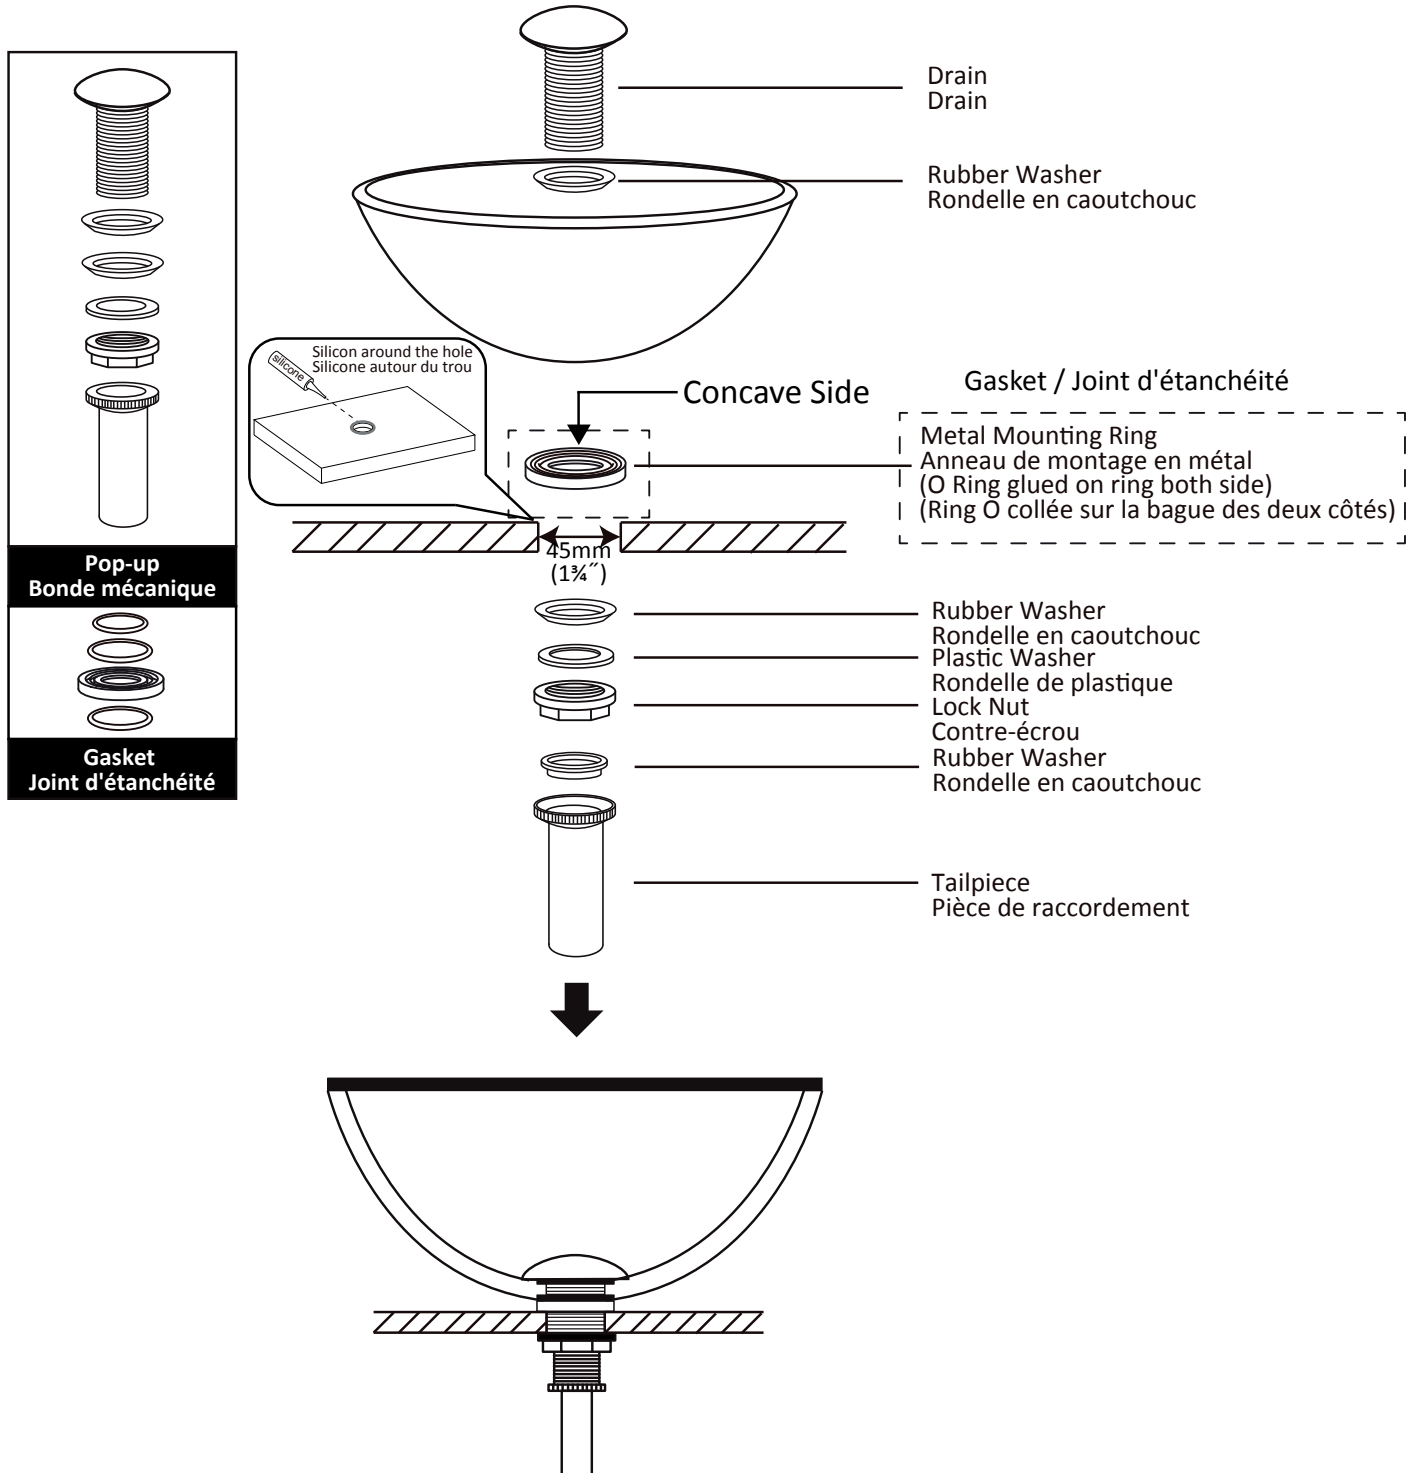

BATHROOM FURNITURES • MOBILIERS DE SALLE DE BAIN

### Pop-up & Mounting Ring Gasket

### Joint d'étanchéité de la bonde mécanique et du montage

Suggest / Proposer pop-up:  
BP-5502CH

\* Pop-up not included / Bonde mécanique non incluse

\* ATTENTION : DO NOT OVER-TIGHTEN POP-UP/GASKET WHILE INSTALLING IT TO GLASS VESSEL.  
ATTENTION : NE PAS TROP SERRER POP-UP/GASKET TOUT EN L'INSTALLANT À LA CUVE VERRE.