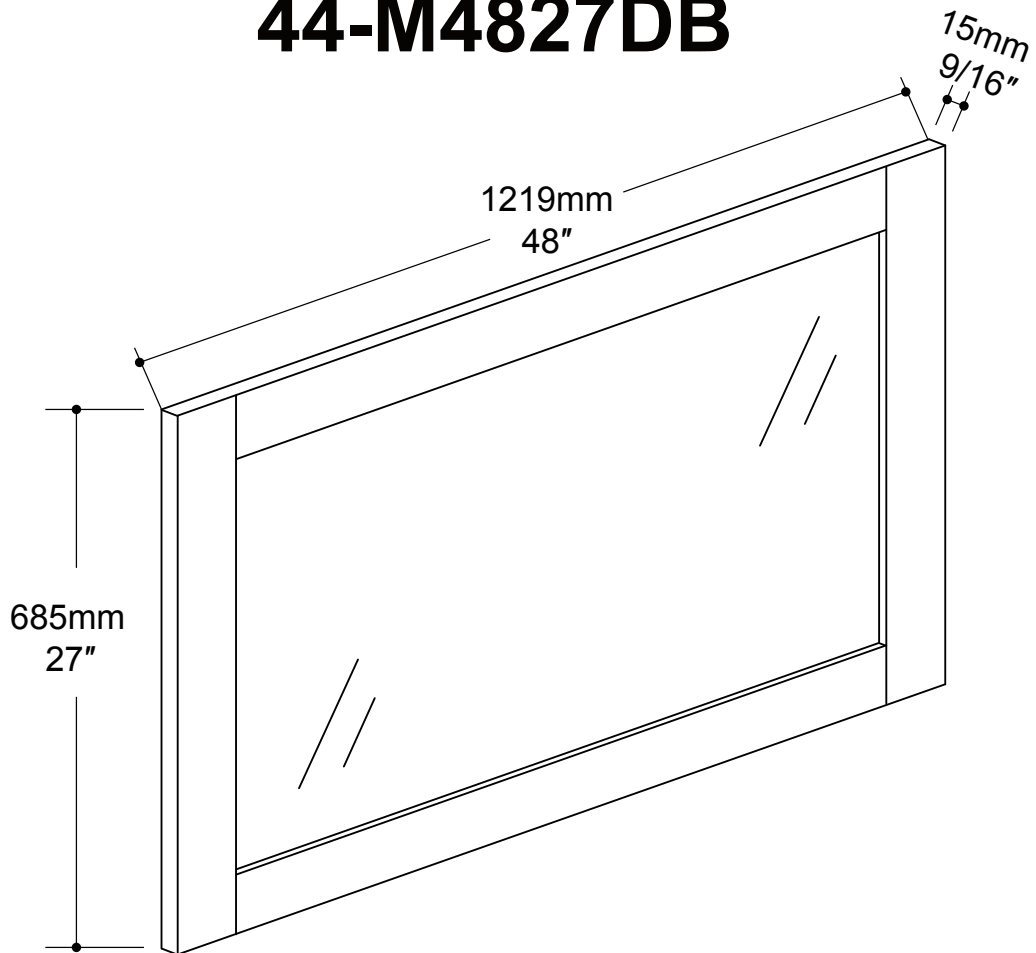

BATHROOM FURNITURE • MOBILIER DE SALLE DE BAIN

Miroir • Mirror

44-M4827DB

- Miroir à cadre en bois
Wood Frame Mirror

Outils Requis - Tools You Will Need

Perceuse électrique
Power drill

Tournevis
Screwdriver

Crayon
Pencil

Hanging horizo / Hanging horizontally

Étape 1 / Step 1

Étape 2 / Step 2