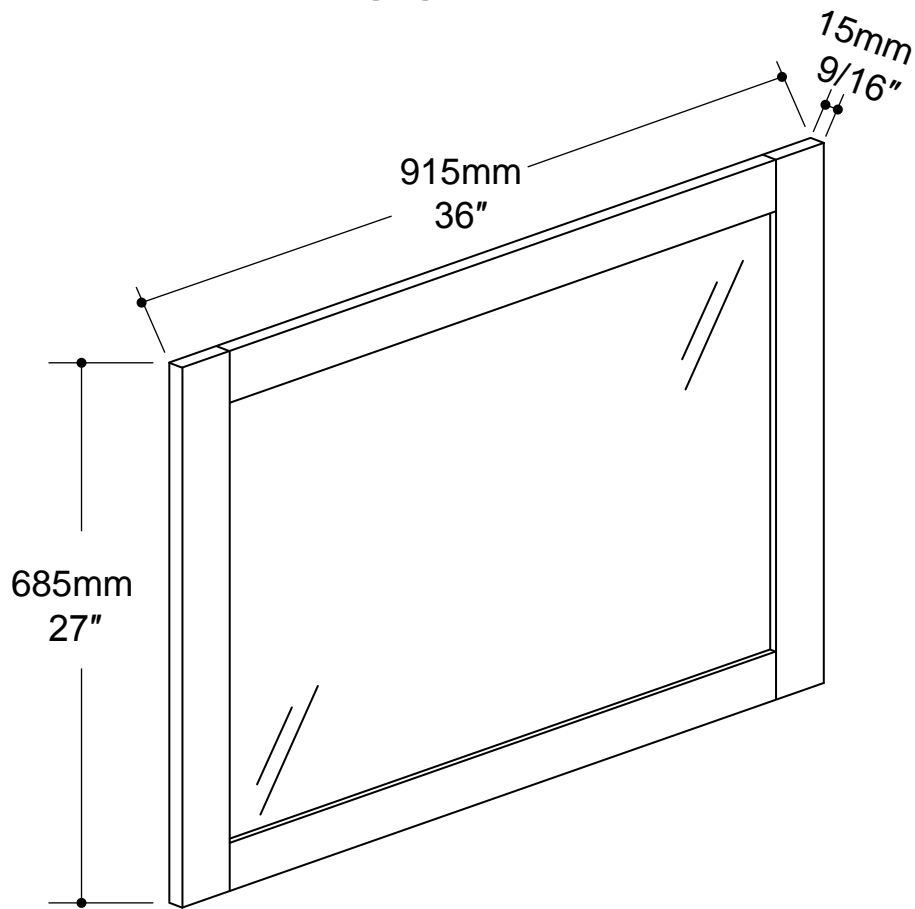

BATHROOM FURNITURES • MOBILIERS DE SALLE DE BAIN

Miroir • Mirror

44-M3627WH

- Miroir à ossature de bois
Wood Frame Mirror

Outils Requis - Tools You Will Need

Perceuse électrique
Power drill

Tournevis
Screwdriver

Crayon
Pencil

Installation Instruction / Instruction D'installation

Hanging verticalement / Hanging vertically

Étape 1 / Step 1

Étape 2 / Step 2

Hanging horizo / Hanging horizontally

Étape 1 / Step 1

Étape 2 / Step 2