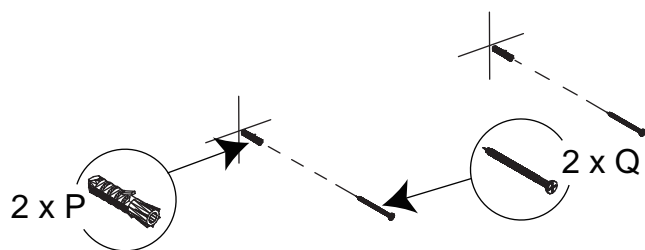

BATHROOM FURNITURES • MOBILIERS DE SALLE DE BAIN

Miroir • Mirror

44-M3627WH

- Miroir à ossature de bois
Wood Frame Mirror

Outils Requis - Tools You Will Need

Perceuse électrique
Power drill

Tournevis
Screwdriver

Crayon
Pencil

Installation Instruction / Instruction D'installation

Hanging verticalement / Hanging vertically

Étape 1 / Step 1

Étape 2 / Step 2

Hanging horizo / Hanging horizontally

Étape 1 / Step 1

Étape 2 / Step 2