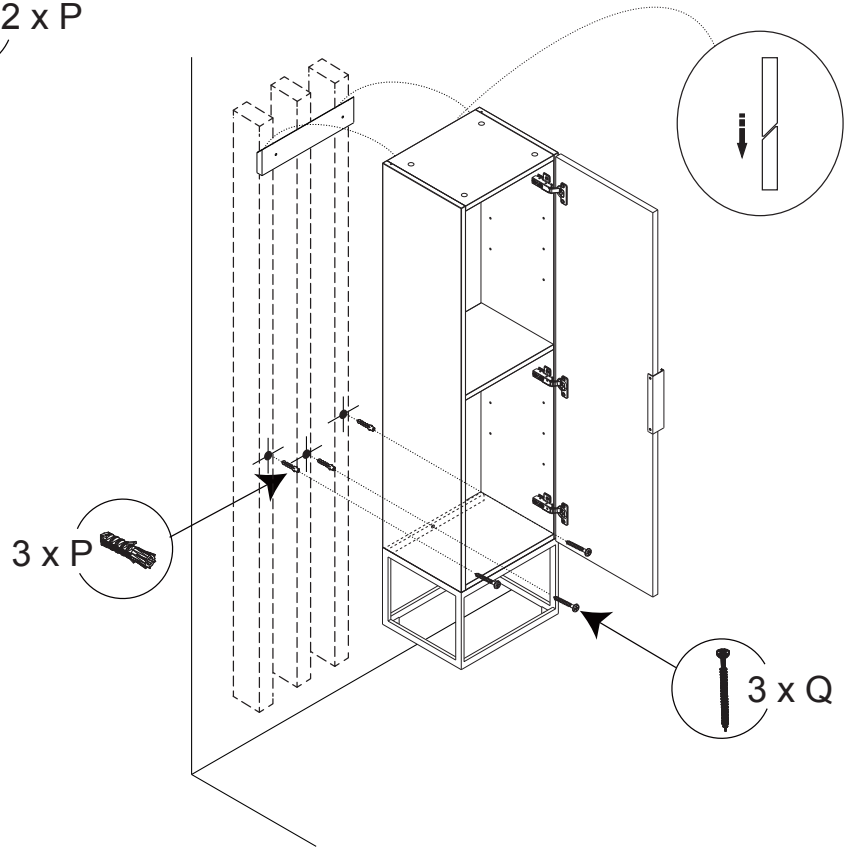

BATHROOM FURNITURE • MOBILIER DE SALLE DE BAIN

Linen Cabinet · Lingerie

36-L35144GWK

- MDF board construction
- 1 door
- Door with soft close
- 3 inner shelves
- 1 open space on the bottom
- Black handle
- Assembled
- Door reversible

- Construction en MDF
- 1 porte
- Porte avec fermeture lente
- 3 tablettes intérieures
- 1 espace ouvert en bas
- Poignée noire
- Assemblé
- Porte réversible

Tools You Will Need - Outils Requis

Power drill
Perceuse électrique

Screwdriver
Tournevis

Pencil
Crayon

Linens cabinet installation procedures / Procédures d'installation de lingerie

Step 1 / Étape 1

Step 2 / Étape 2

Step 3 / Étape 3

Step 4 / Étape 4

Step 5 / Étape 5