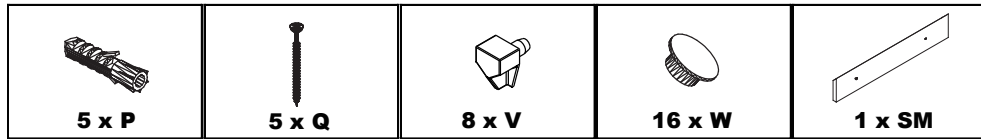

Linens cabinet installation procedures / Procédures d'installation de lingerie