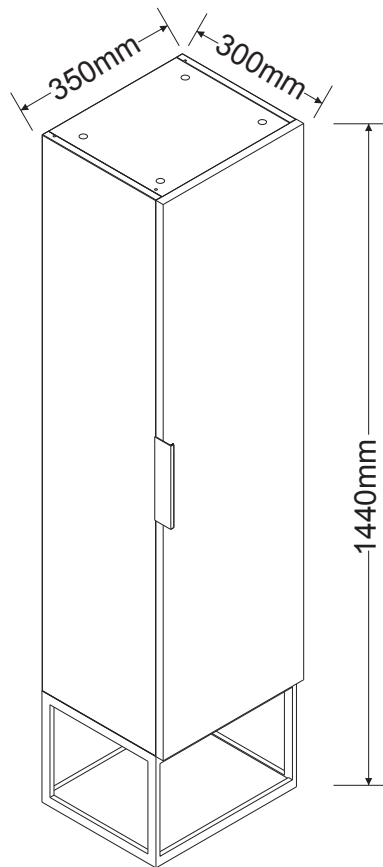

BATHROOM FURNITURE • MOBILIER DE SALLE DE BAIN

Linen Cabinet · Lingerie

36-L35144GWK

- MDF board construction
- 1 door
- Door with soft close
- 3 inner shelves
- 1 open space on the bottom
- Black handle
- Assembled
- Door reversible

- Construction en MDF
- 1 porte
- Porte avec fermeture lente
- 3 tablettes intérieures
- 1 espace ouvert en bas
- Poignée noire
- Assemblé
- Porte réversible

Tools You Will Need - Outils Requis

Power drill
Perceuse électrique