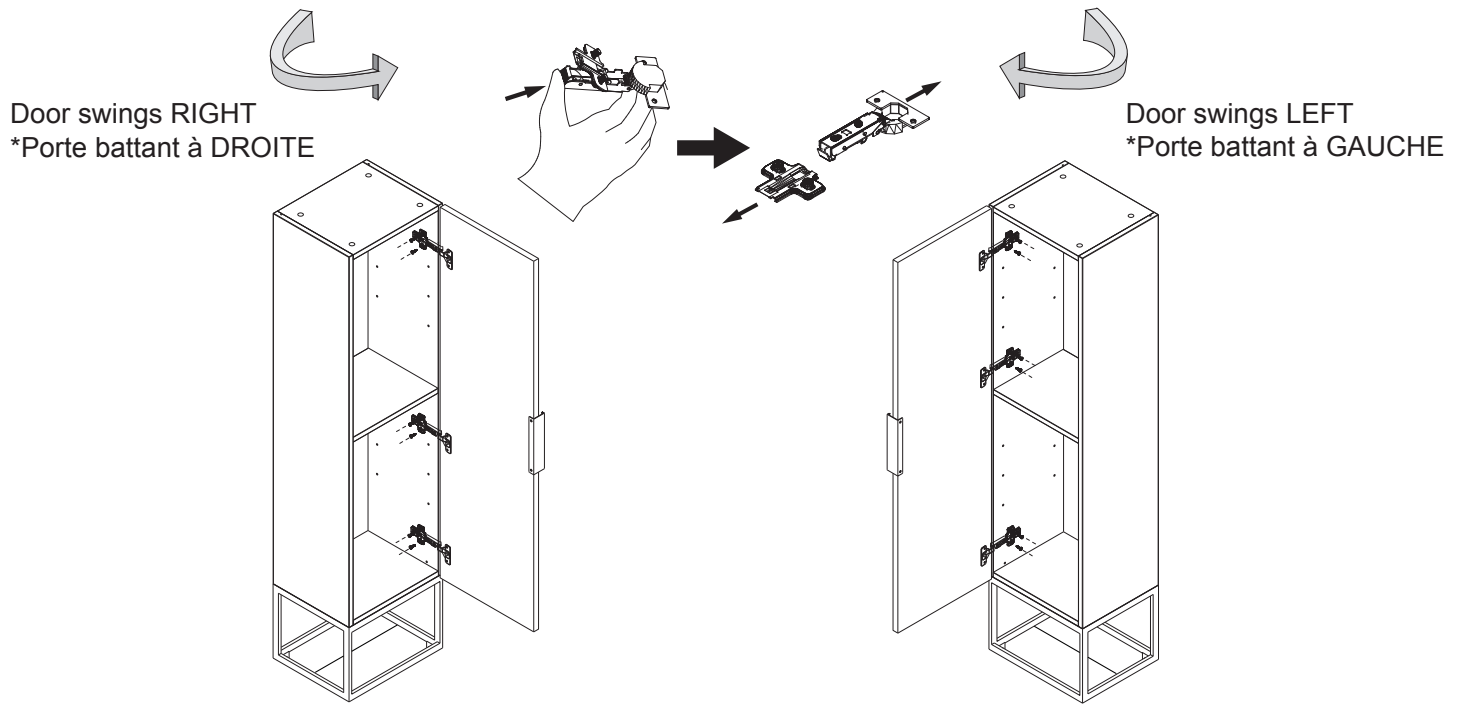

BATHROOM FURNITURE • MOBILIER DE SALLE DE BAIN

Linen Cabinet · Lingerie

36-L35144GWK

- MDF board construction
- 1 door
- Door with soft close
- 3 inner shelves
- 1 open space on the bottom
- Black handle
- Assembled
- Door reversible

- Construction en MDF
- 1 porte
- Porte avec fermeture lente
- 3 tablettes intérieures
- 1 espace ouvert en bas
- Poignée noire
- Assemblé
- Porte réversible

Tools You Will Need - Outils Requis

Power drill
Perceuse électrique

Screwdriver
Tournevis

Pencil
Crayon

Linens cabinet installation procedures / Procédures d'installation de lingerie

Step 1 / Étape 1

Step 2 / Étape 2

Step 3 / Étape 3

Step 4 / Étape 4

Step 5 / Étape 5