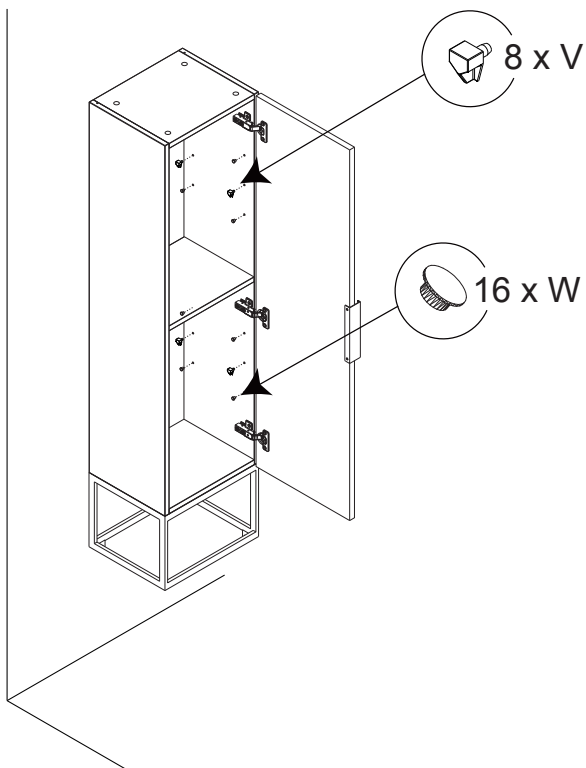

BATHROOM FURNITURE • MOBILIER DE SALLE DE BAIN

Linen Cabinet · Lingerie

36-L35144GWK

- MDF board construction
- 1 door
- Door with soft close
- 3 inner shelves
- 1 open space on the bottom
- Black handle
- Assembled
- Door reversible

- Construction en MDF
- 1 porte
- Porte avec fermeture lente
- 3 tablettes intérieures
- 1 espace ouvert en bas
- Poignée noire
- Assemblé
- Porte réversible

Tools You Will Need - Outils Requis

Power drill
Perceuse électrique

Screwdriver
Tournevis

Pencil
Crayon

Linens cabinet installation procedures / Procédures d'installation de lingerie

Step 1 / Étape 1

Step 2 / Étape 2

Step 3 / Étape 3

Step 4 / Étape 4

Step 5 / Étape 5