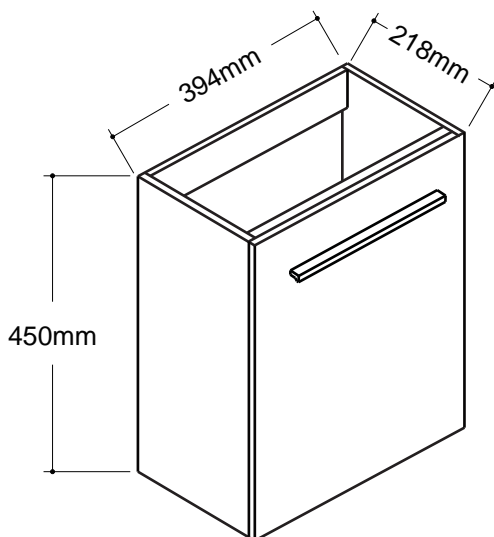

## 32-V407WAL

- Melamine board construction
- Flat style 1 door
- Aluminum handle
- Door with soft close
- Assembled
- Faucet not included
- Top and mirror included

White polymarble top

Round overflow

Single faucet hole

Mirror with bottom shelf

- Construction en bois mélaminé
- 1 porte de style Plat
- Poignée en aluminium
- Porte avec fermeture lente
- Assemblé
- Robinet non inclus
- Dessus et miroir inclus

Dessus en polymarble blanc

Trop-plein rond

Trou de robinet monotrou

Miroir avec tablette inférieure