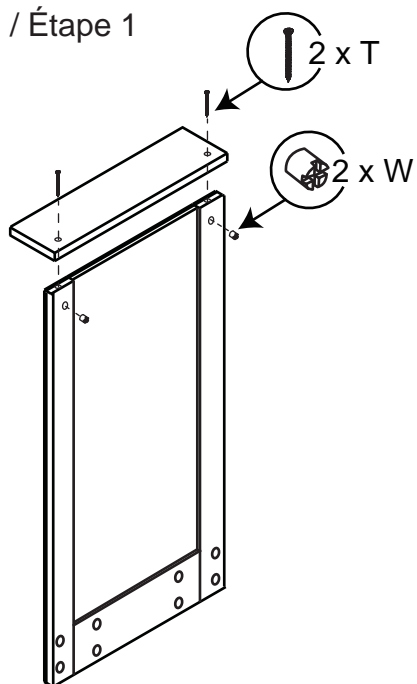

Installation procedures / Procédures d'installation

Step 1 / Étape 1