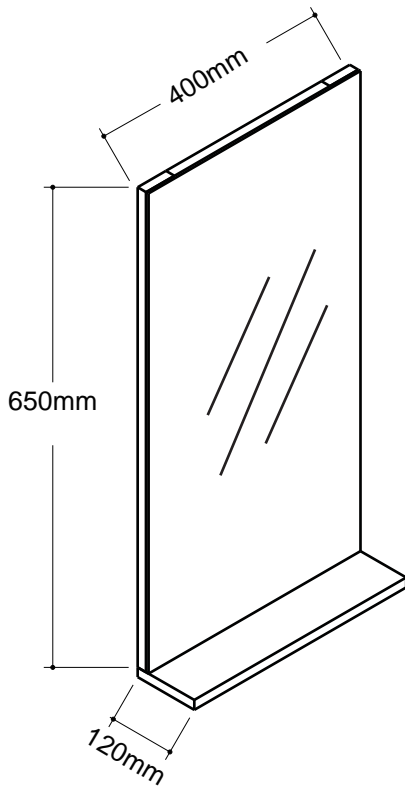

BATHROOM FURNITURES · MOBILIERS DE SALLE DE BAIN

Vanity-Set · Meuble-lavabo-Esemble

## 32-V407WAL

- Melamine board construction
- Flat style 1 door
- Aluminum handle
- Door with soft close
- Assembled
- Faucet not included
- Top and mirror included

White polymarble top

Round overflow

Single faucet hole

Mirror with bottom shelf

- Construction en bois mélaminé
- 1 porte de style Plat
- Poignée en aluminium
- Porte avec fermeture lente
- Assemblé
- Robinet non inclus
- Dessus et miroir inclus

Dessus en polymarble blanc

Trop-plein rond

Trou de robinet monotrou

Miroir avec tablette inférieure