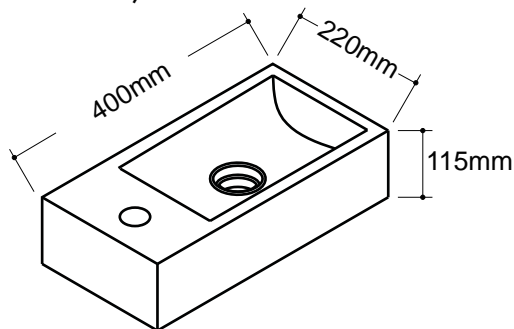

## 32-V407WAL

- Melamine board construction
- Flat style 1 door
- Aluminum handle
- Door with soft close
- Assembled
- Faucet not included
- Top and mirror included

White polymarble top

Round overflow

Single faucet hole

Mirror with bottom shelf

- Construction en bois mélaminé
- 1 porte de style Plat
- Poignée en aluminium
- Porte avec fermeture lente
- Assemblé
- Robinet non inclus
- Dessus et miroir inclus

Dessus en polymarble blanc

Trop-plein rond

Trou de robinet monotrou

Miroir avec tablette inférieure