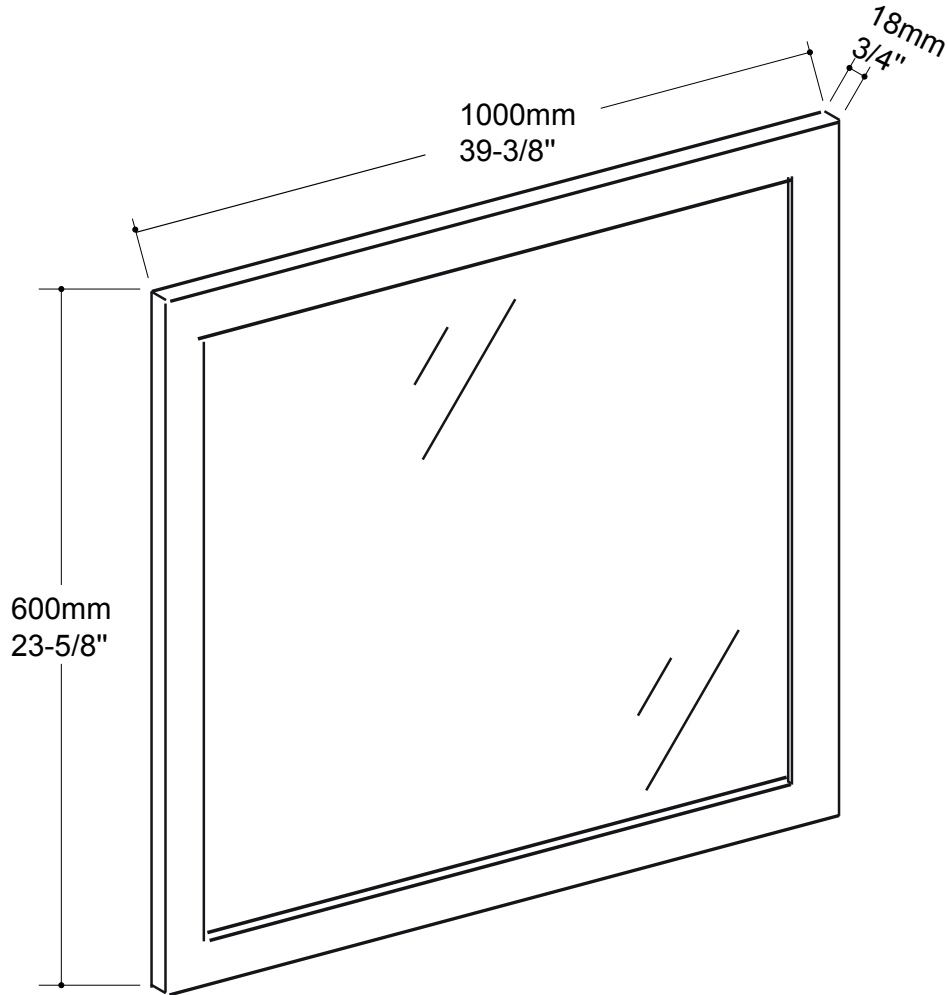

BATHROOM FURNITURES • MOBILIERS DE SALLE DE BAIN

Mirror • Miroir

31-M10060GR

- Wood frame mirror
- Miroir à cadre en bois

Tools You Will Need - Outils Requis

Power drill
Perceuse électrique

Screwdriver
Tournevis

Pencil
Crayon

Horizontal / Horizontale

Step 1 / Étape 1

Step 2 / Étape 2