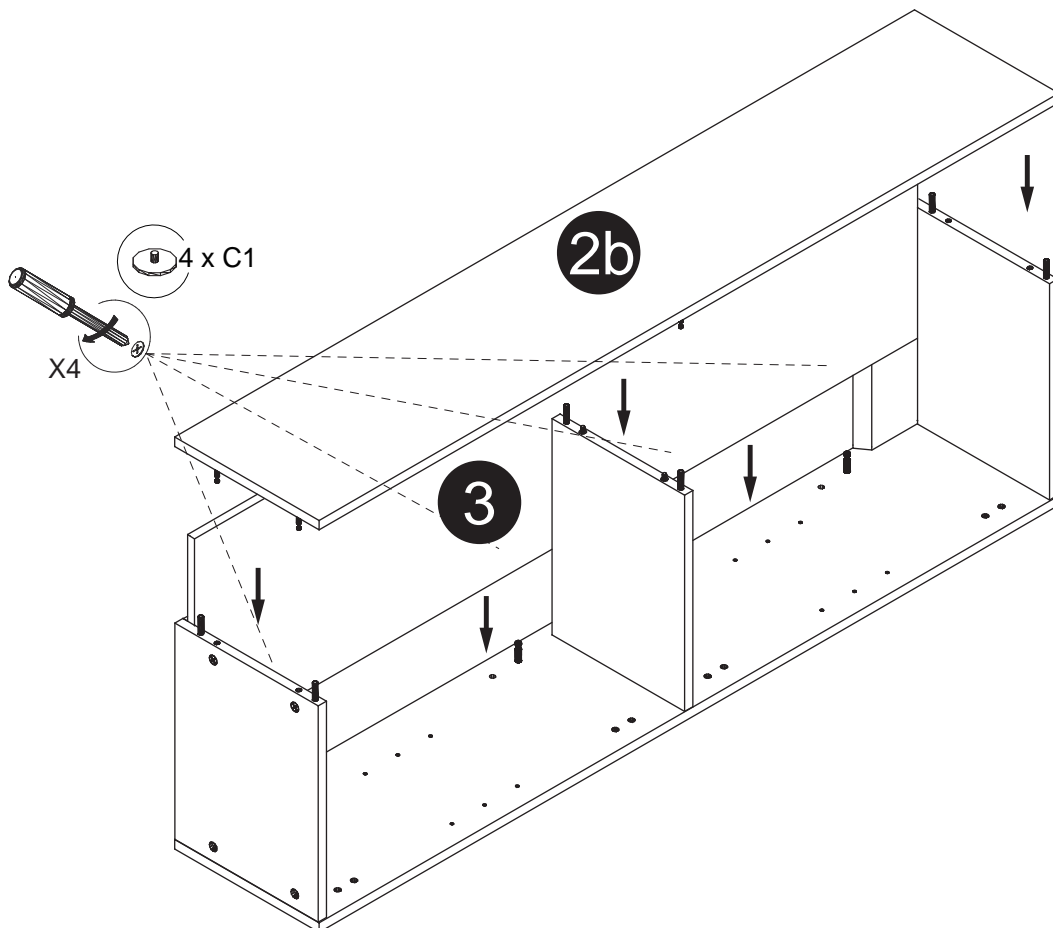

Part List / Liste de pièces:

			Master Part :
 20 X B	 20 X C1	 2 X H	B. Metal cam / Vis pour cam-lock C1. Cap for cam-lock / Capuchon pour cam-lock H. Handle for doors / Poignée pour portes
 4 X I	 8 X L	 4 X N	I. Screw for handles / Vis pour poignées L. Screw for door hinge / Vis pour charnière de porte N. Hinge part on side panels / Charnière côté panneau
 4 X M	 4 X P	 4 X Q	M. Hinge part on doors / Charnière côté porte P. Plastic plug / Bouchon en plastique Q. Screw for back panel / Vis pour panneau arrière
 8 X V	 4 X W	 16 X Z	V. Shelf pin / Goupille pour tablette W. Bumper / Pare-chocs Z. Cap for holes on side panel / Capuchon pour tous les panneaux
 1 X Sm			Sm. Hanging board / Plaque de suspension

Step 1 / Étape 1

Step 2 / Étape 2

Step 3 / Étape 3

Step 4 / Étape 4

Step 5 / Étape 5

Step 6 / Étape 6

Step 7 / Étape 7

Step 8 / Étape 8