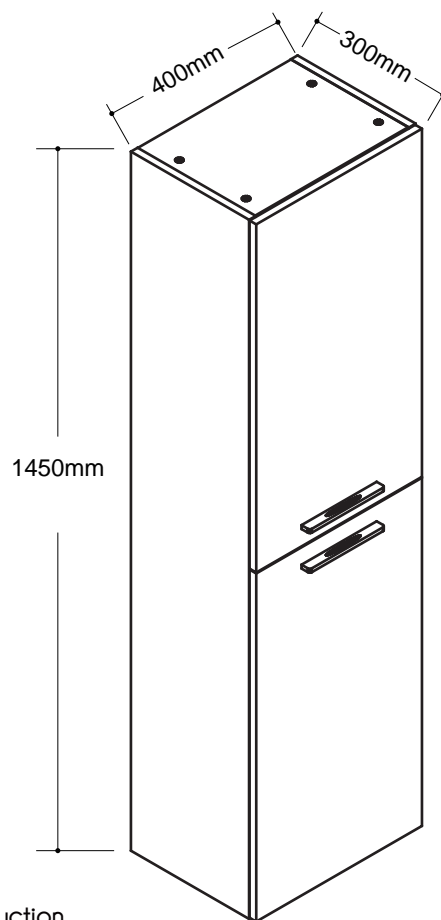

BATHROOM FURNITURES • MOBILIERS DE SALLE DE BAIN

Linen Cabinet · Lingerie

19-L40145EBK
19-L40145DKGB
19-L40145GA
19-L40145GRLN

- Melamine board construction
- Flat style 2 doors
- Doors with soft close
- 1 inner shelf each door
- Chrome handles
- Easy to assembled

- Construction en mélamine
- 2 portes de style Plat
- Porte avec fermeture lente
- 1 tablette intérieure de chaque porte
- Poignées en chromé
- Facile à assembler

Tools You Will Need - Outils Requis

Power drill
Perceuse électrique

Screwdriver
Tournevis

Pencil
Crayon

Glue
Colle

Size / Dimension:

NUM	DIMENSION / SIZE: W x T x D (mm)	QTÉ / QTY	NUM	DIMENSION / SIZE: W x T x D (mm)	QTÉ / QTY
1	14-1/2" x 5/8" T x 11-1/8" 367 x 16T x 283	1	7	14-1/2" x 5/8" x 4" 367 x 16T x 100	2
2a	57" x 5/8" T x 11-1/8" 1450 x 16T x 284	1	8a	15-5/8" x 5/8" x 28-1/2" 398 x 16T x 723	1
2b	57-5/8" x 5/8" T x 11-1/8" 1450 x 16T x 284	1	8b	15-5/8" x 5/8" x 28-1/2" 398 x 16T x 723	1
3	55-3/4" x 5/8" x 14-1/2" 1417 x 16T x 367	1			
4	14-3/8" x 5/8" x 9-3/4" 366 x 16T x 246	2			
5	14-1/2" x 5/8" T x 9-13/16" 367 x 16T x 249	1			
6	14-1/2" x 5/8" T x 11" 367 x 16T x 281	1			

Part List / Liste de pièces:

			Master Part :
 20 X B	 20 X C1	 2 X H	B. Metal cam / Vis pour cam-lock C1. Cap for cam-lock / Capuchon pour cam-lock H. Handle for doors / Poignée pour portes
 4 X I	 8 X L	 4 X N	I. Screw for handles / Vis pour poignées L. Screw for door hinge / Vis pour charnière de porte N. Hinge part on side panels / Charnière côté panneau
 4 X M	 4 X P	 4 X Q	M. Hinge part on doors / Charnière côté porte P. Plastic plug / Bouchon en plastique Q. Screw for back panel / Vis pour panneau arrière
 8 X V	 4 X W	 16 X Z	V. Shelf pin / Goupille pour tablette W. Bumper / Pare-chocs Z. Cap for holes on side panel / Capuchon pour tous les panneaux
 1 X Sm			Sm. Hanging board / Plaque de suspension