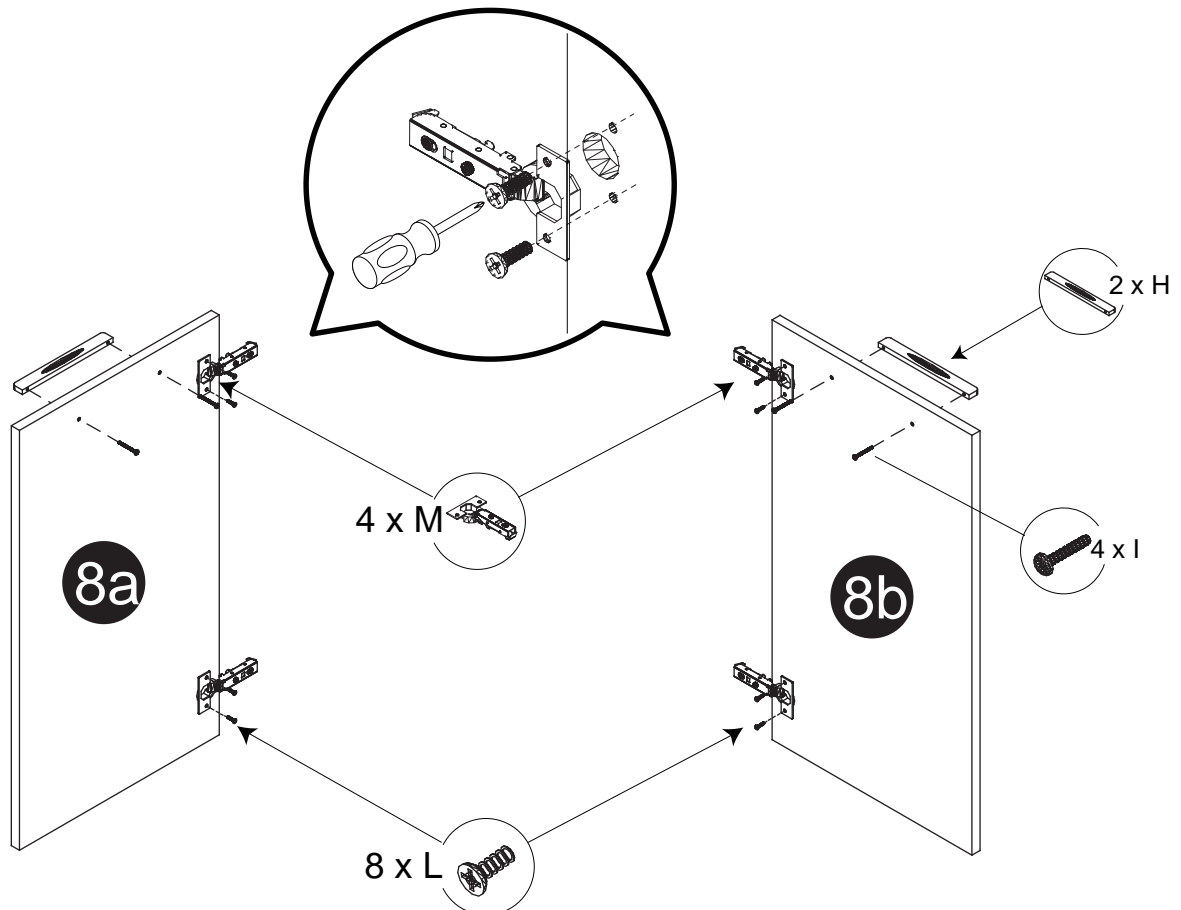

Part List / Liste de pièces:

			Master Part :
 20 X B	 20 X C1	 2 X H	B. Metal cam / Vis pour cam-lock C1. Cap for cam-lock / Capuchon pour cam-lock H. Handle for doors / Poignée pour portes
 4 X I	 8 X L	 4 X N	I. Screw for handles / Vis pour poignées L. Screw for door hinge / Vis pour charnière de porte N. Hinge part on side panels / Charnière côté panneau
 4 X M	 4 X P	 4 X Q	M. Hinge part on doors / Charnière côté porte P. Plastic plug / Bouchon en plastique Q. Screw for back panel / Vis pour panneau arrière
 8 X V	 4 X W	 16 X Z	V. Shelf pin / Goupille pour tablette W. Bumper / Pare-chocs Z. Cap for holes on side panel / Capuchon pour tous les panneaux
 1 X Sm			Sm. Hanging board / Plaque de suspension

Step 1 / Étape 1

Step 2 / Étape 2

Step 3 / Étape 3

Step 4 / Étape 4

Step 5 / Étape 5

Step 6 / Étape 6

Step 7 / Étape 7

Step 8 / Étape 8