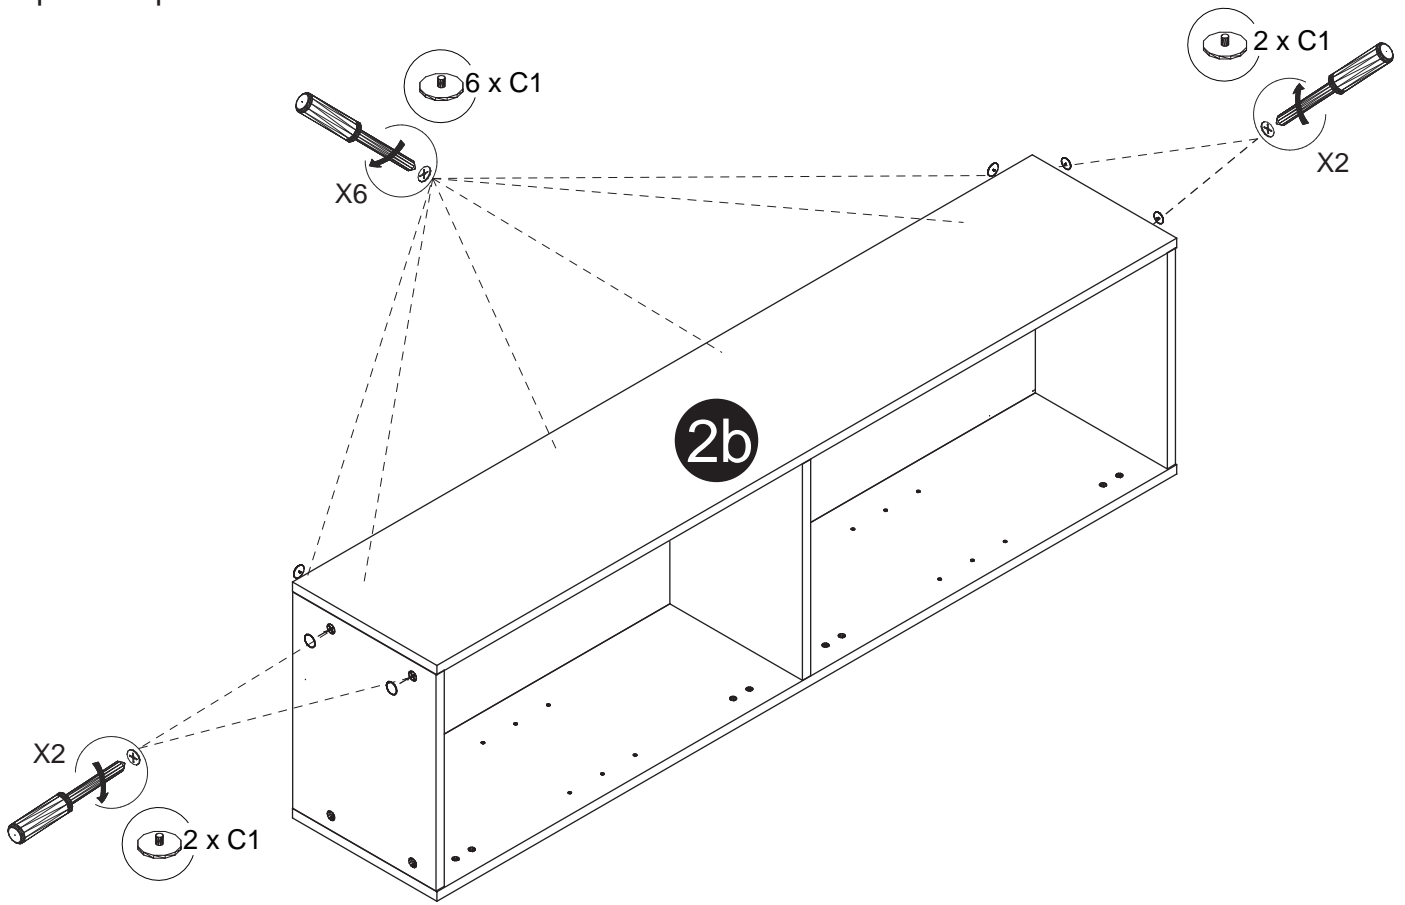

Part List / Liste de pièces:

			Master Part :
 20 X B	 20 X C1	 2 X H	B. Metal cam / Vis pour cam-lock C1. Cap for cam-lock / Capuchon pour cam-lock H. Handle for doors / Poignée pour portes
 4 X I	 8 X L	 4 X N	I. Screw for handles / Vis pour poignées L. Screw for door hinge / Vis pour charnière de porte N. Hinge part on side panels / Charnière côté panneau
 4 X M	 4 X P	 4 X Q	M. Hinge part on doors / Charnière côté porte P. Plastic plug / Bouchon en plastique Q. Screw for back panel / Vis pour panneau arrière
 8 X V	 4 X W	 16 X Z	V. Shelf pin / Goupille pour tablette W. Bumper / Pare-chocs Z. Cap for holes on side panel / Capuchon pour tous les panneaux
 1 X Sm			Sm. Hanging board / Plaque de suspension

Step 1 / Étape 1

Step 2 / Étape 2

Step 3 / Étape 3

Step 4 / Étape 4

Step 5 / Étape 5

Step 6 / Étape 6

Step 7 / Étape 7

Step 8 / Étape 8