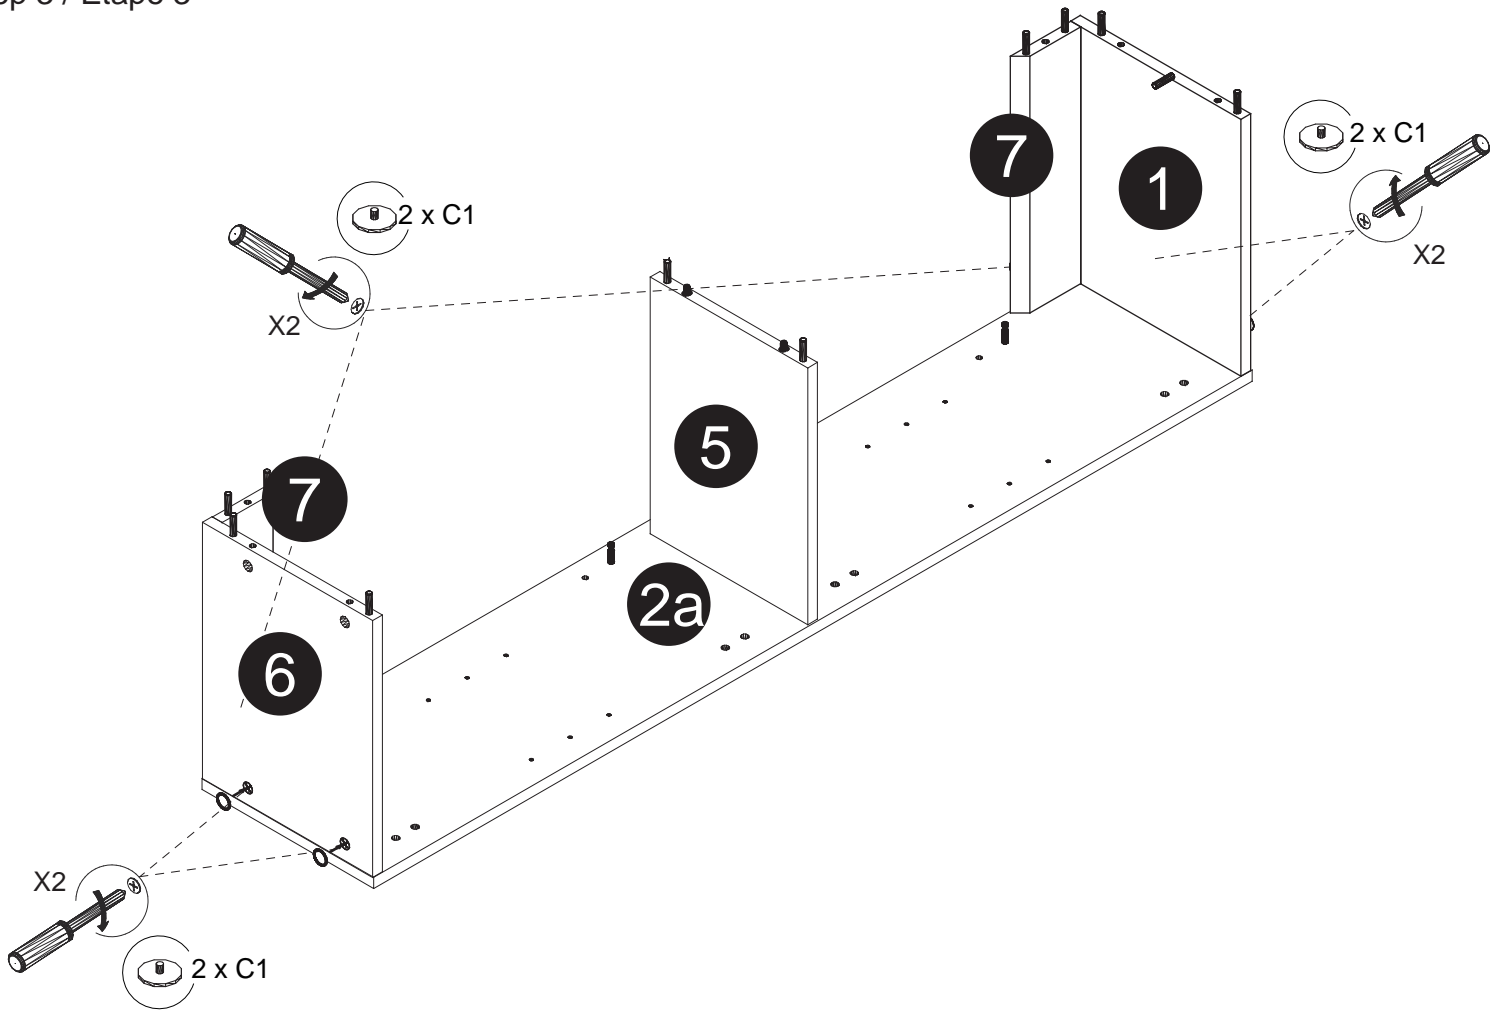

Part List / Liste de pièces:

			Master Part :
 20 X B	 20 X C1	 2 X H	B. Metal cam / Vis pour cam-lock C1. Cap for cam-lock / Capuchon pour cam-lock H. Handle for doors / Poignée pour portes
 4 X I	 8 X L	 4 X N	I. Screw for handles / Vis pour poignées L. Screw for door hinge / Vis pour charnière de porte N. Hinge part on side panels / Charnière côté panneau
 4 X M	 4 X P	 4 X Q	M. Hinge part on doors / Charnière côté porte P. Plastic plug / Bouchon en plastique Q. Screw for back panel / Vis pour panneau arrière
 8 X V	 4 X W	 16 X Z	V. Shelf pin / Goupille pour tablette W. Bumper / Pare-chocs Z. Cap for holes on side panel / Capuchon pour tous les panneaux
 1 X Sm			Sm. Hanging board / Plaque de suspension

Step 1 / Étape 1

Step 2 / Étape 2

Step 3 / Étape 3

Step 4 / Étape 4

Step 5 / Étape 5

Step 6 / Étape 6

Step 7 / Étape 7

Step 8 / Étape 8