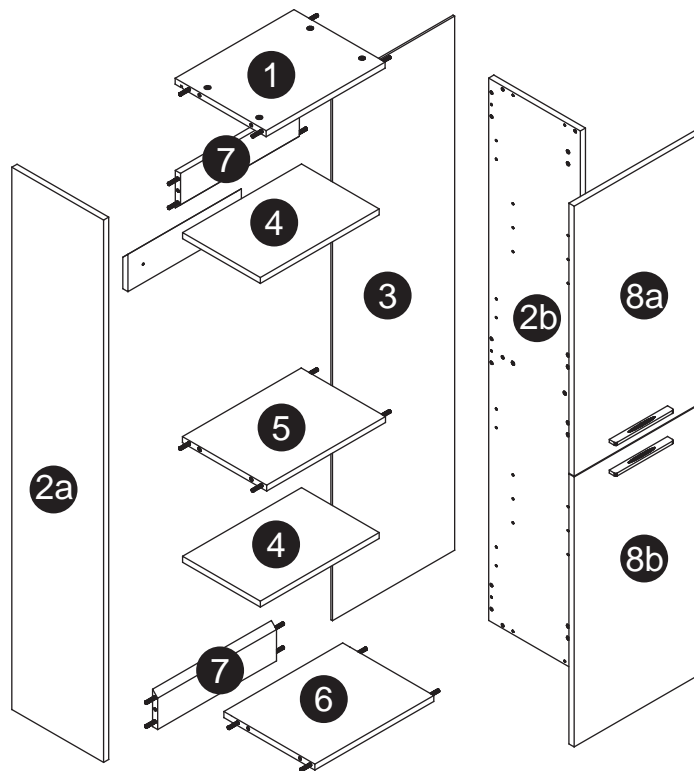

BATHROOM FURNITURES • MOBILIERS DE SALLE DE BAIN

Linen Cabinet · Lingerie

19-L40145EBK
19-L40145DKGB
19-L40145GA
19-L40145GRLN

- Melamine board construction
- Flat style 2 doors
- Doors with soft close
- 1 inner shelf each door
- Chrome handles
- Easy to assembled

- Construction en mélamine
- 2 portes de style Plat
- Porte avec fermeture lente
- 1 tablette intérieure de chaque porte
- Poignées en chromé
- Facile à assembler

Tools You Will Need - Outils Requis

Power drill
Perceuse électrique

Screwdriver
Tournevis

Pencil
Crayon

Glue
Colle

Size / Dimension:

NUM	DIMENSION / SIZE: W x T x D (mm)	QTÉ / QTY	NUM	DIMENSION / SIZE: W x T x D (mm)	QTÉ / QTY
1	14-1/2" x 5/8" T x 11-1/8" 367 x 16T x 283	1	7	14-1/2" x 5/8" x 4" 367 x 16T x 100	2
2a	57" x 5/8" T x 11-1/8" 1450 x 16T x 284	1	8a	15-5/8" x 5/8" x 28-1/2" 398 x 16T x 723	1
2b	57-5/8" x 5/8" T x 11-1/8" 1450 x 16T x 284	1	8b	15-5/8" x 5/8" x 28-1/2" 398 x 16T x 723	1
3	55-3/4" x 5/8" x 14-1/2" 1417 x 16T x 367	1			
4	14-3/8" x 5/8" x 9-3/4" 366 x 16T x 246	2			
5	14-1/2" x 5/8" T x 9-13/16" 367 x 16T x 249	1			
6	14-1/2" x 5/8" T x 11" 367 x 16T x 281	1			

Part List / Liste de pièces:

			Master Part :
 20 X B	 20 X C1	 2 X H	B. Metal cam / Vis pour cam-lock C1. Cap for cam-lock / Capuchon pour cam-lock H. Handle for doors / Poignée pour portes
 4 X I	 8 X L	 4 X N	I. Screw for handles / Vis pour poignées L. Screw for door hinge / Vis pour charnière de porte N. Hinge part on side panels / Charnière côté panneau
 4 X M	 4 X P	 4 X Q	M. Hinge part on doors / Charnière côté porte P. Plastic plug / Bouchon en plastique Q. Screw for back panel / Vis pour panneau arrière
 8 X V	 4 X W	 16 X Z	V. Shelf pin / Goupille pour tablette W. Bumper / Pare-chocs Z. Cap for holes on side panel / Capuchon pour tous les panneaux
 1 X Sm			Sm. Hanging board / Plaque de suspension