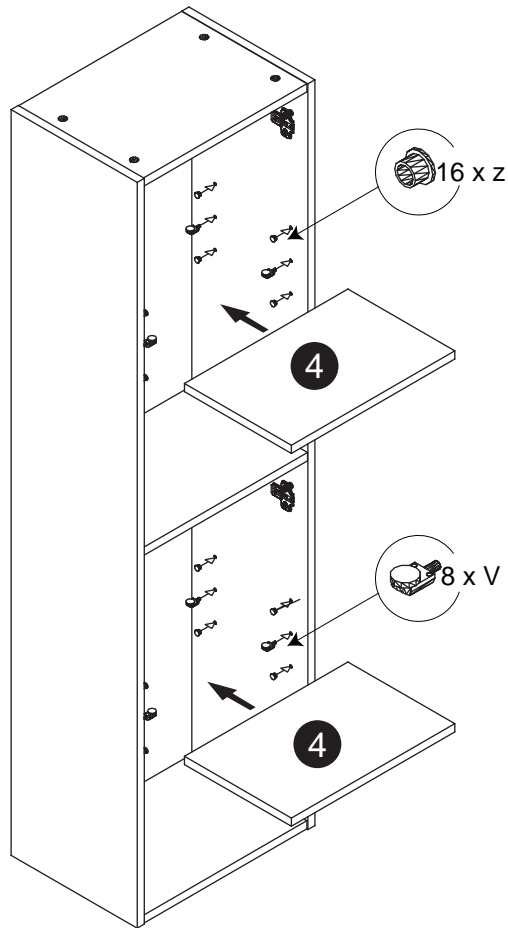

Part List / Liste de pièces:

			Master Part :
 20 X B	 20 X C1	 2 X H	B. Metal cam / Vis pour cam-lock C1. Cap for cam-lock / Capuchon pour cam-lock H. Handle for doors / Poignée pour portes
 4 X I	 8 X L	 4 X N	I. Screw for handles / Vis pour poignées L. Screw for door hinge / Vis pour charnière de porte N. Hinge part on side panels / Charnière côté panneau
 4 X M	 4 X P	 4 X Q	M. Hinge part on doors / Charnière côté porte P. Plastic plug / Bouchon en plastique Q. Screw for back panel / Vis pour panneau arrière
 8 X V	 4 X W	 16 X Z	V. Shelf pin / Goupille pour tablette W. Bumper / Pare-chocs Z. Cap for holes on side panel / Capuchon pour tous les panneaux
 1 X Sm			Sm. Hanging board / Plaque de suspension

Step 1 / Étape 1

Step 2 / Étape 2

Step 3 / Étape 3

Step 4 / Étape 4

Step 5 / Étape 5

Step 6 / Étape 6

Step 7 / Étape 7

Step 8 / Étape 8