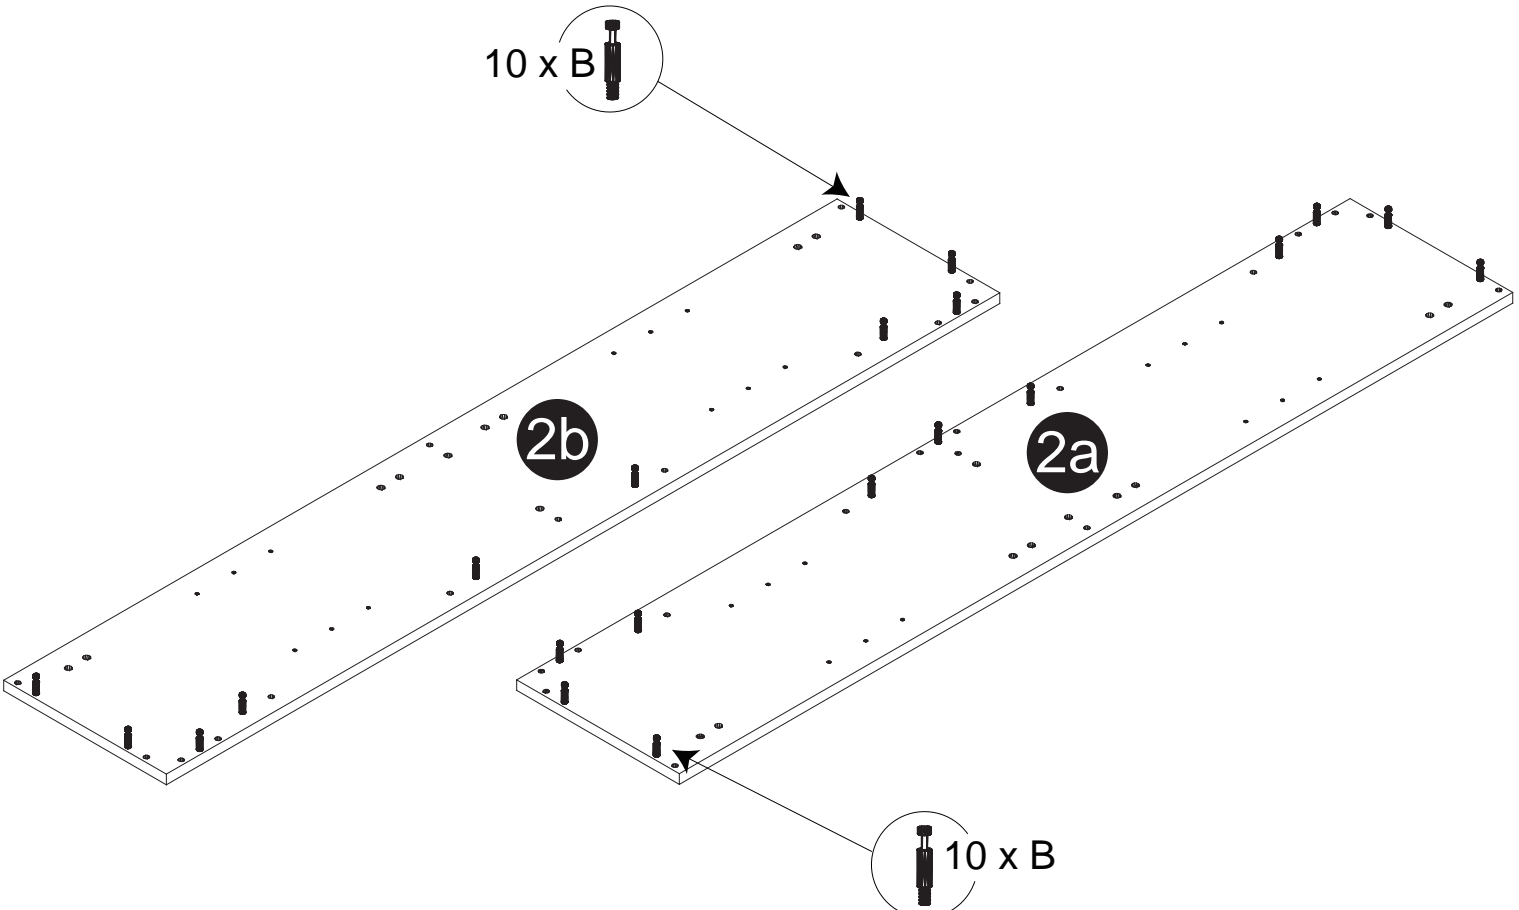

Step 1 / Étape 1