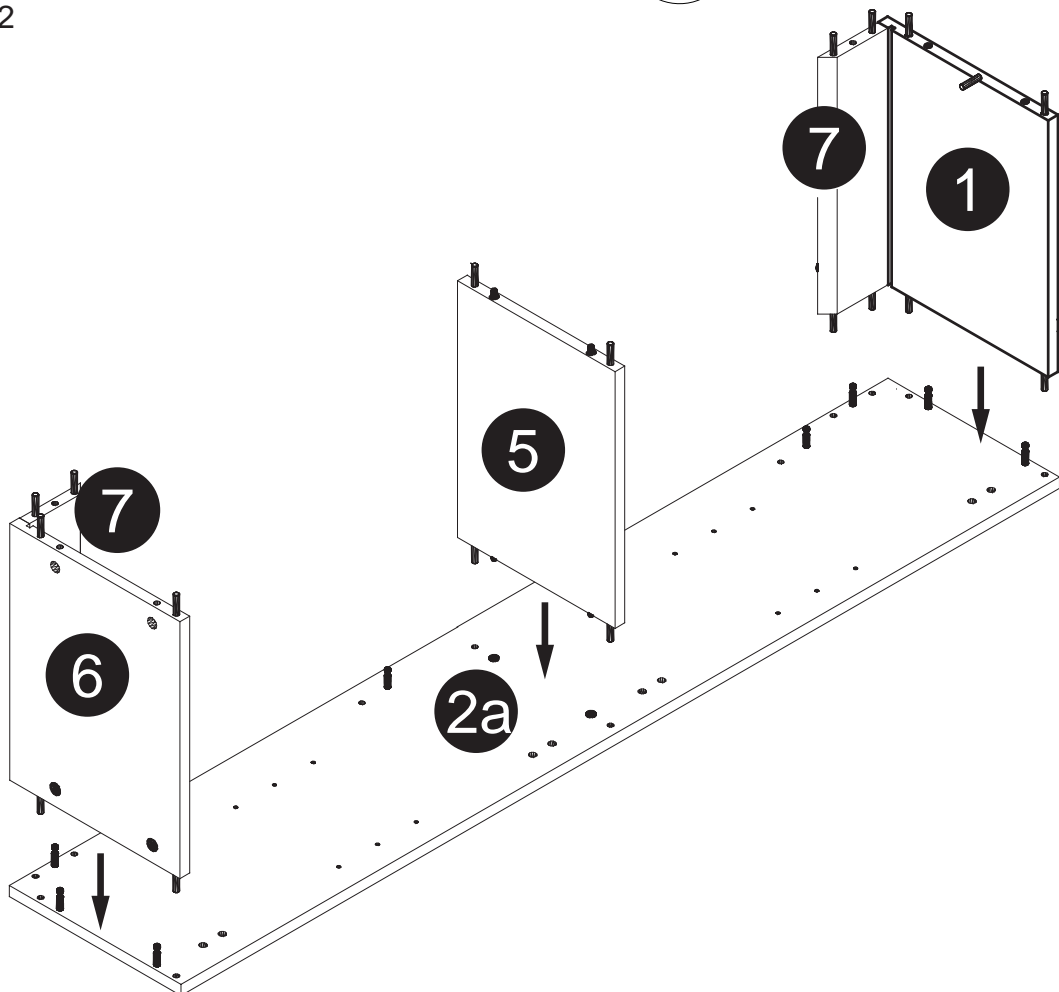

Step 2 / Étape 2