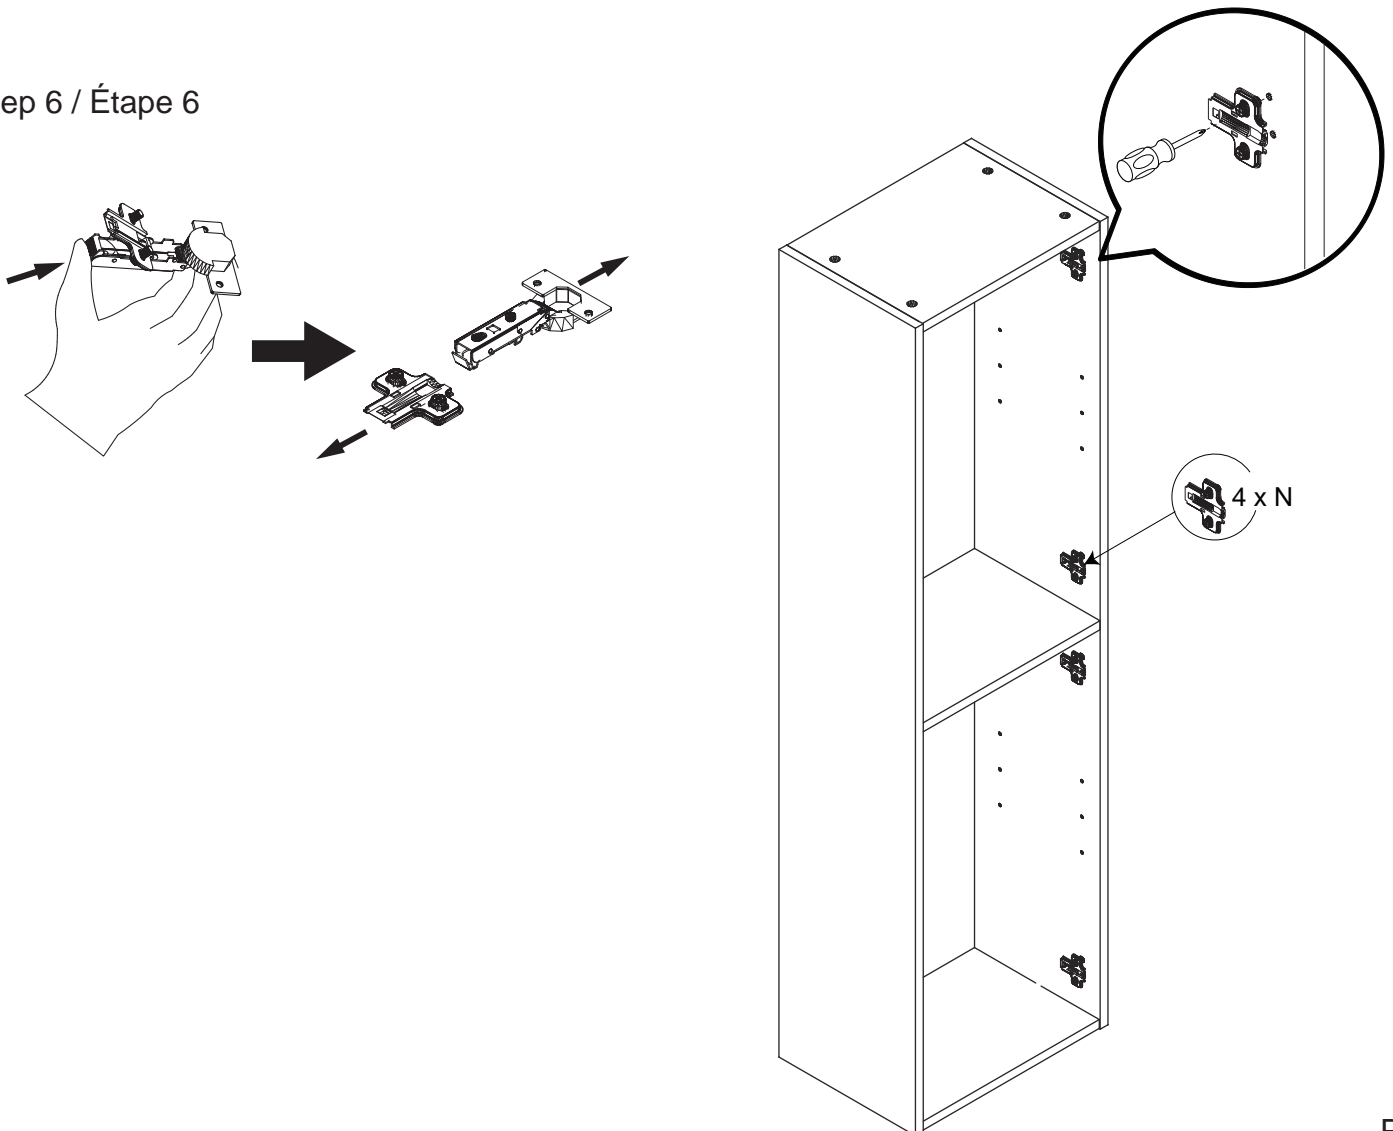

Part List / Liste de pièces:

			Master Part :
 20 X B	 20 X C1	 2 X H	B. Metal cam / Vis pour cam-lock C1. Cap for cam-lock / Capuchon pour cam-lock H. Handle for doors / Poignée pour portes
 4 X I	 8 X L	 4 X N	I. Screw for handles / Vis pour poignées L. Screw for door hinge / Vis pour charnière de porte N. Hinge part on side panels / Charnière côté panneau
 4 X M	 4 X P	 4 X Q	M. Hinge part on doors / Charnière côté porte P. Plastic plug / Bouchon en plastique Q. Screw for back panel / Vis pour panneau arrière
 8 X V	 4 X W	 16 X Z	V. Shelf pin / Goupille pour tablette W. Bumper / Pare-chocs Z. Cap for holes on side panel / Capuchon pour tous les panneaux
 1 X Sm			Sm. Hanging board / Plaque de suspension

Step 1 / Étape 1

Step 2 / Étape 2

Step 3 / Étape 3

Step 4 / Étape 4

Step 5 / Étape 5

Step 6 / Étape 6

Step 7 / Étape 7

Step 8 / Étape 8