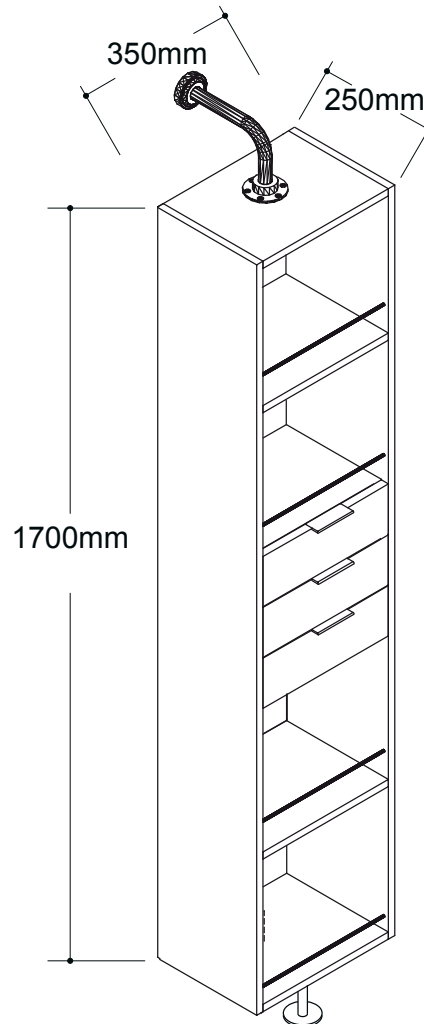

BATHROOM FURNITURES • MOBILIERS DE SALLE DE BAIN

Linen Cabinet · Lingerie

19-L35171GROAK

- Melamine board construction
- 1 mirror on cabinet
- Chrome metal parts
- Brushed nickel round metal bars
- Assembled

- Construction en mélamine
- 1 miroir sur le Lingerie
- Pièces métalliques chromées
- Barres en métal rond en nickel brossé
- Assemblé

Tools You Will Need - Outils Requis

Power drill
Perceuse électrique

Screwdriver
Tournevis

Pencil
Crayon

 1 x E2	 1 x E1	 6 x W	 3 x H
 18 x T	 6 x P	 6 x Q	

Installation procedures / Procédures d'installation

Step 1 / Étape 1

Step 2 / Étape 2