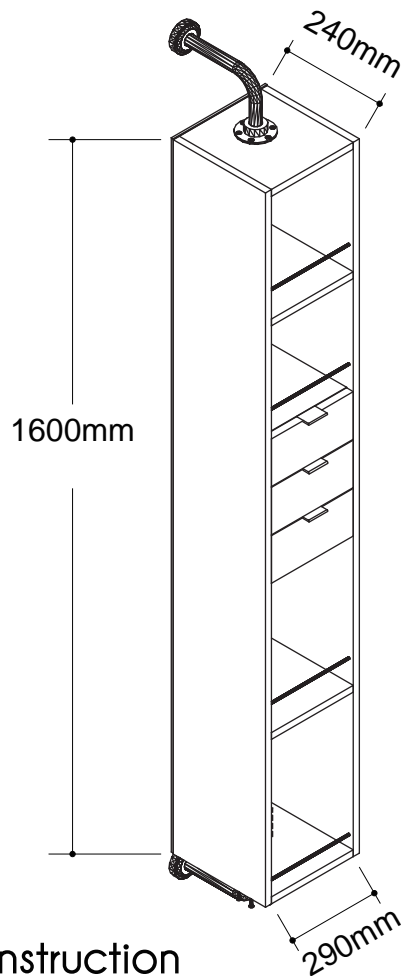

BATHROOM FURNITURES • MOBILIERS DE SALLE DE BAIN

Linen Cabinet • Lingerie

# 19-L1109EBK

- Melamine board construction
- Flat style 3 drawers
- 1 mirror on cabinet
- Assembled
- Construction en mélamine
- 3 tiroirs de style plat
- 1 miroir sur le Lingerie
- Assemblé