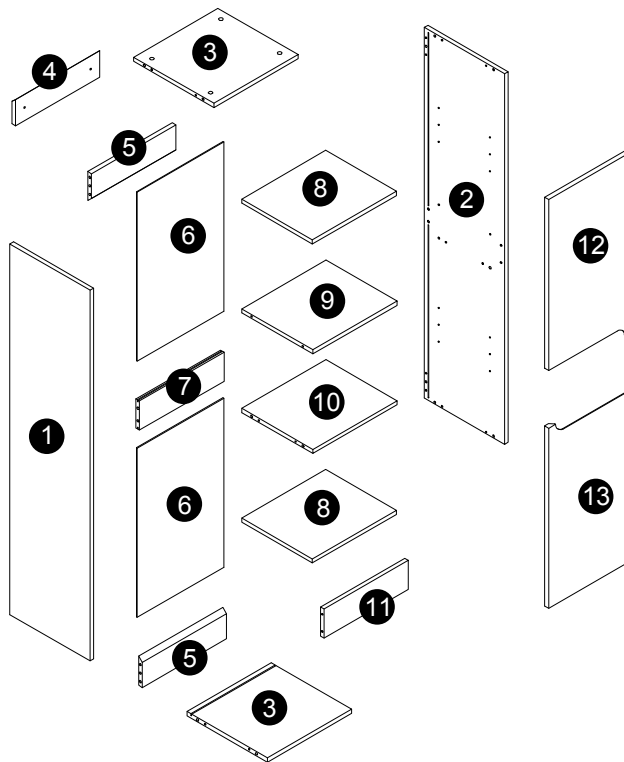

BATHROOM FURNITURE • MOBILIER DE SALLE DE BAIN

Linen Cabinet · Lingerie

LW5515-51WOAK

- MDF board construction
- Flat style 2 doors
- 2 inner shelves
- Slot-cut handles
- Doors with soft-close
- Easy to assemble
- Reversible cabinet

- Construction en bois MDF
- 2 portes de style plat
- 2 tablettes intérieures
- Poignées fente de coupe
- Portes avec fermeture lente
- Facile à assembler
- Lingerie réversible

Tools You Will Need - Outils Requis

Power drill
Perceuse électrique

Screwdriver
Tournevis

Pencil
Crayon

Glue
Colle

Size / Dimension:

NUM	DIMESION / SIZE: W x T x D (mm)	QTÉ / QTY	NUM	DIMESION / SIZE: W x T x D (mm)	QTÉ / QTY
1	13-3/4" x 5/8" x 55-1/8"	1	8	14-7/16" x 5/8" x 12"	2
	350 x 16T x 1400			367 x 16T x 306	
2	13-3/4" x 5/8" x 55-1/8"	1	9	14-1/2" x 5/8" x 12-3/16"	1
	350 x 16T x 1400			368 x 16T x 310	
3	14-1/2" x 5/8" x 13-3/4"	2	10	14-1/2" x 5/8" x 12-3/16"	1
	368 x 16T x 349			368 x 16T x 310	
4	12-9/16" x 5/8" x 3-15/16"	1	11	14-1/2" x 5/8" x 4-5/16"	1
	320 x 16T x 100			368 x 16T x 110	
5	14-1/2" x 5/8" x 3-15/16"	2	12	14-5/16" x 11/16" x 26-3/4"	1
	368 x 16T x 100			364 x 18T x 680	
6	14-7/8" x 1/8" x 25-1/8"	2	13	14-5/16" x 11/16" x 26-3/4"	1
	378 x 3T x 638.5			364 x 18T x 680	
7	14-1/2" x 5/8" x 4-5/16"	1			
	368 x 16T x 110				

Part List / Liste de pièces:

			Master Part :
 20 X A	 20 X B	 28 X C	A. Cam-lock / Cam-lock
 4 X D1	 4 X D2	 24 X E	B. Metal cam / Vis pour cam-lock C. Wood-dowel / Cheville de bois
 8 X F	 4 X G	 4 X H	D1. Hinge part on side panels / Charnière côté panneau D2. Hinge part on doors / Charnière côté porte
 20 X J			E. Screw / Vis F. Shelf pin / Goupille pour tablette G. Plastic plug / Bouchon en plastique
			H. Screw for back panel / Vis pour panneau arrière J. Cap for cam-lock / Capuchon pour cam-lock