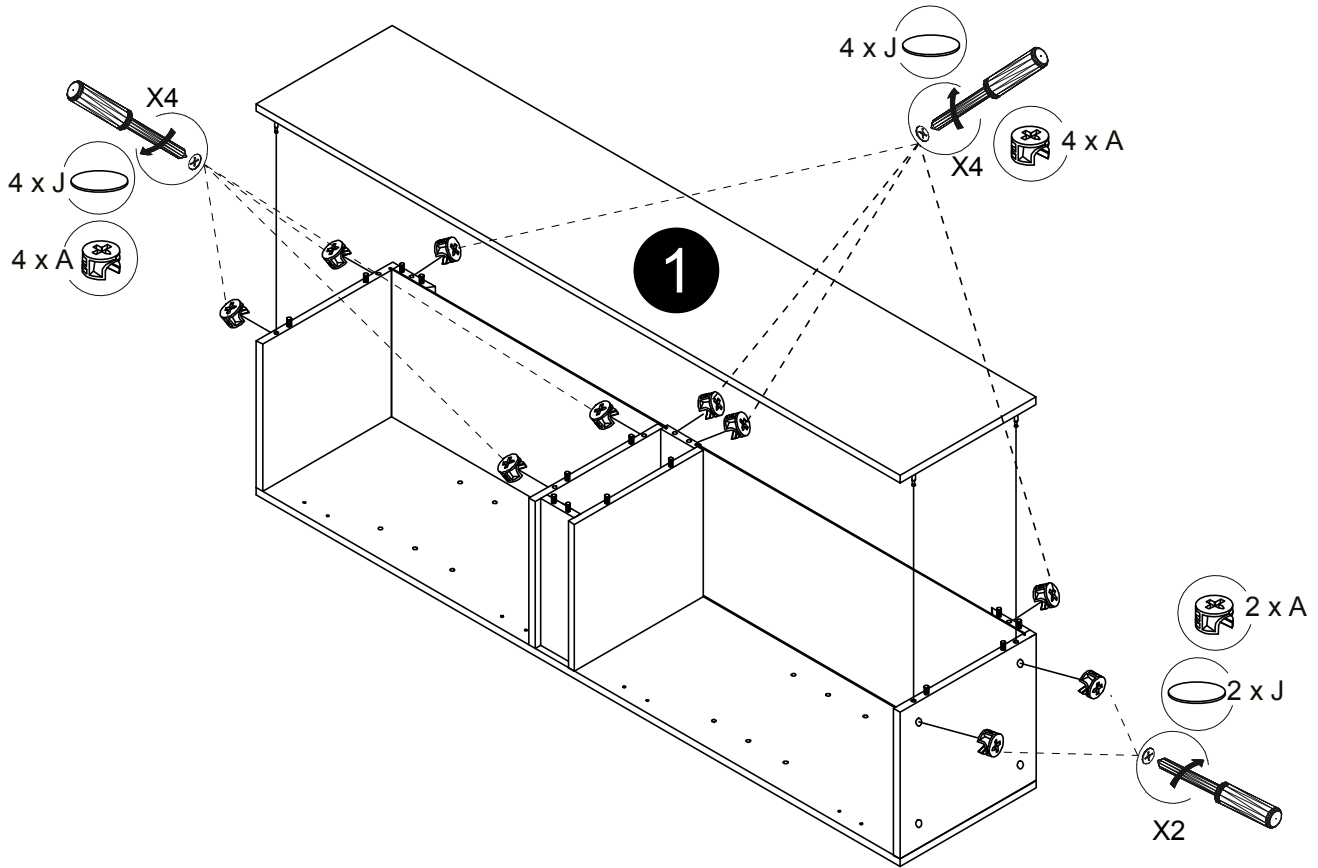

Part List / Liste de pièces:

			Master Part :
 20 X A	 20 X B	 28 X C	A. Cam-lock / Cam-lock
 4 X D1	 4 X D2	 24 X E	B. Metal cam / Vis pour cam-lock C. Wood-dowel / Cheville de bois
 8 X F	 4 X G	 4 X H	D1. Hinge part on side panels / Charnière côté panneau D2. Hinge part on doors / Charnière côté porte
 20 X J			E. Screw / Vis F. Shelf pin / Goupille pour tablette G. Plastic plug / Bouchon en plastique
			H. Screw for back panel / Vis pour panneau arrière J. Cap for cam-lock / Capuchon pour cam-lock

Step 1 / Étape 1

Step 2 / Étape 2

Step 3 / Étape 3

Step 4 / Étape 4

Step 5 / Étape 5

Step 6 / Étape 6

Step 7 / Étape 7

Step 8 / Étape 8