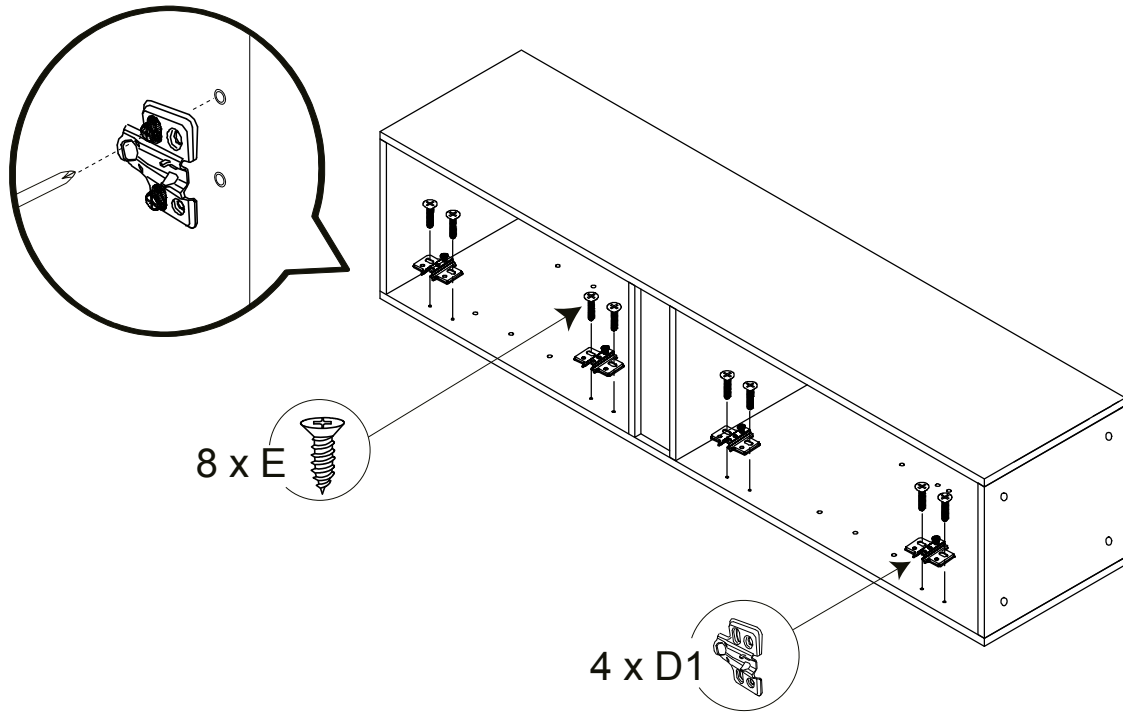

Part List / Liste de pièces:

			Master Part :
 20 X A	 20 X B	 28 X C	A. Cam-lock / Cam-lock
 4 X D1	 4 X D2	 24 X E	B. Metal cam / Vis pour cam-lock C. Wood-dowel / Cheville de bois
 8 X F	 4 X G	 4 X H	D1. Hinge part on side panels / Charnière côté panneau D2. Hinge part on doors / Charnière côté porte
 20 X J			E. Screw / Vis F. Shelf pin / Goupille pour tablette G. Plastic plug / Bouchon en plastique
			H. Screw for back panel / Vis pour panneau arrière J. Cap for cam-lock / Capuchon pour cam-lock

Step 1 / Étape 1

Step 2 / Étape 2

Step 3 / Étape 3

Step 4 / Étape 4

Step 5 / Étape 5

Step 6 / Étape 6

Step 7 / Étape 7

Step 8 / Étape 8