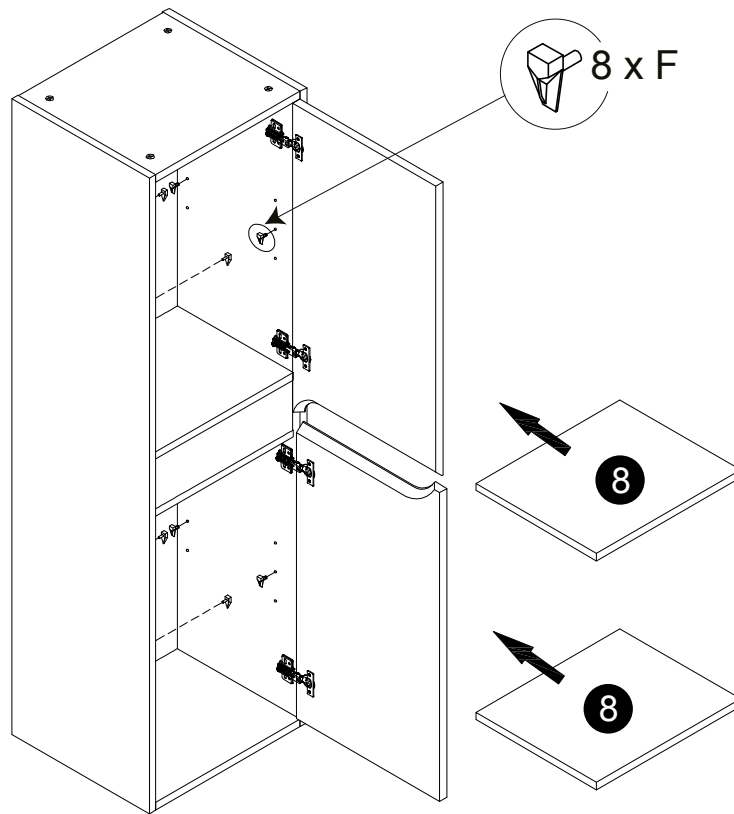

- Construction en bois MDF
- 2 portes de style plat
- 2 tablettes intérieures
- Poignées fente de coupe
- Portes avec fermeture lente
- Facile à assembler
- Lingerie réversible

Tools You Will Need - Outils Requis

Part List / Liste de pièces:

			Master Part :
 20 X A	 20 X B	 28 X C	A. Cam-lock / Cam-lock
 4 X D1	 4 X D2	 24 X E	B. Metal cam / Vis pour cam-lock C. Wood-dowel / Cheville de bois
 8 X F	 4 X G	 4 X H	D1. Hinge part on side panels / Charnière côté panneau D2. Hinge part on doors / Charnière côté porte
 20 X J			E. Screw / Vis F. Shelf pin / Goupille pour tablette G. Plastic plug / Bouchon en plastique
			H. Screw for back panel / Vis pour panneau arrière J. Cap for cam-lock / Capuchon pour cam-lock

Step 1 / Étape 1

Step 2 / Étape 2

Step 3 / Étape 3

Step 4 / Étape 4

Step 5 / Étape 5

Step 6 / Étape 6

Step 7 / Étape 7

Step 8 / Étape 8

Step 9 / Étape 9

Step 10 / Étape 10

Whole cabinet Reversible
*Tout le Lingerie réversible

Step 11 / Étape 11

Step 12 / Étape 12