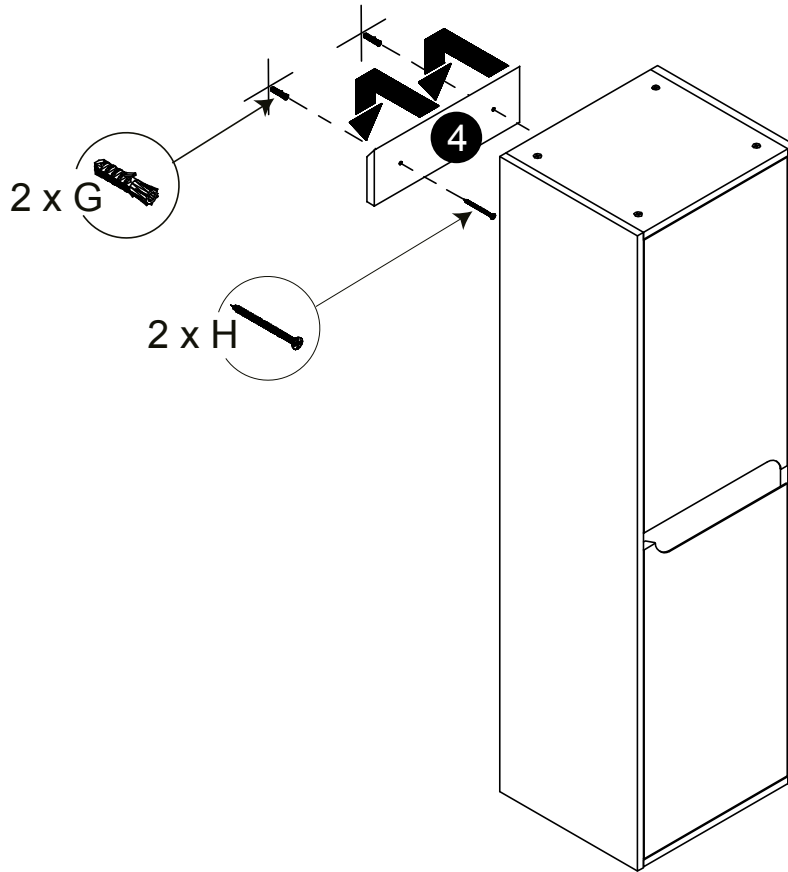

Part List / Liste de pièces:

			Master Part :
 20 X A	 20 X B	 28 X C	A. Cam-lock / Cam-lock
 4 X D1	 4 X D2	 24 X E	B. Metal cam / Vis pour cam-lock C. Wood-dowel / Cheville de bois
 8 X F	 4 X G	 4 X H	D1. Hinge part on side panels / Charnière côté panneau D2. Hinge part on doors / Charnière côté porte
 20 X J			E. Screw / Vis F. Shelf pin / Goupille pour tablette G. Plastic plug / Bouchon en plastique
			H. Screw for back panel / Vis pour panneau arrière J. Cap for cam-lock / Capuchon pour cam-lock

Step 9 / Étape 9

Step 10 / Étape 10

Whole cabinet Reversible
*Tout le Lingerie réversible

Step 11 / Étape 11

Step 12 / Étape 12