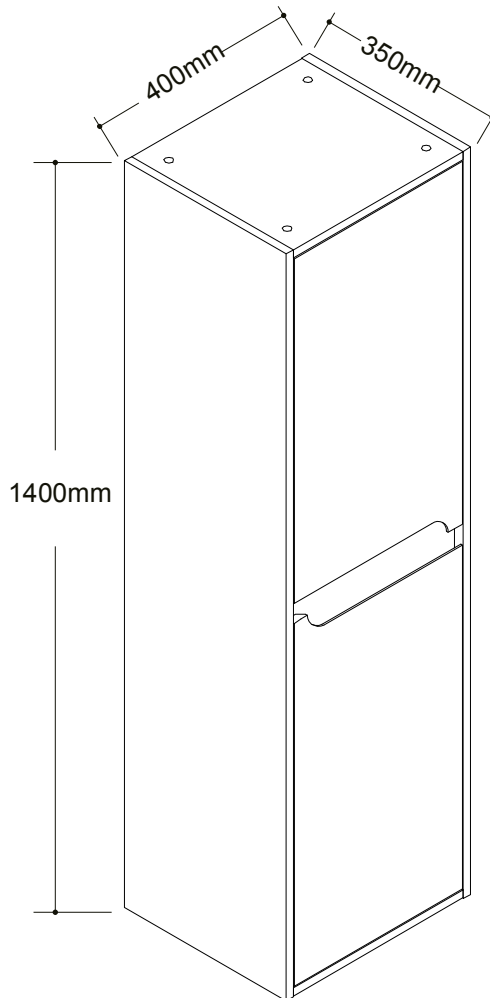

BATHROOM FURNITURE • MOBILIER DE SALLE DE BAIN

Linen Cabinet · Lingerie

LW5515-51WOAK

- MDF board construction
- Flat style 2 doors
- 2 inner shelves
- Slot-cut handles
- Doors with soft-close
- Easy to assemble
- Reversible cabinet

- Construction en bois MDF
- 2 portes de style plat
- 2 tablettes intérieures
- Poignées fente de coupe
- Portes avec fermeture lente
- Facile à assembler
- Lingerie réversible

Tools You Will Need - Outils Requis

Power drill
Perceuse électrique

Screwdriver
Tournevis

Pencil
Crayon

Glue
Colle

Size / Dimension:

NUM	DIMESION / SIZE: W x T x D (mm)	QTÉ / QTY	NUM	DIMESION / SIZE: W x T x D (mm)	QTÉ / QTY
1	13-3/4" x 5/8" x 55-1/8"	1	8	14-7/16" x 5/8" x 12"	2
	350 x 16T x 1400			367 x 16T x 306	
2	13-3/4" x 5/8" x 55-1/8"	1	9	14-1/2" x 5/8" x 12-3/16"	1
	350 x 16T x 1400			368 x 16T x 310	
3	14-1/2" x 5/8" x 13-3/4"	2	10	14-1/2" x 5/8" x 12-3/16"	1
	368 x 16T x 349			368 x 16T x 310	
4	12-9/16" x 5/8" x 3-15/16"	1	11	14-1/2" x 5/8" x 4-5/16"	1
	320 x 16T x 100			368 x 16T x 110	
5	14-1/2" x 5/8" x 3-15/16"	2	12	14-5/16" x 11/16" x 26-3/4"	1
	368 x 16T x 100			364 x 18T x 680	
6	14-7/8" x 1/8" x 25-1/8"	2	13	14-5/16" x 11/16" x 26-3/4"	1
	378 x 3T x 638.5			364 x 18T x 680	
7	14-1/2" x 5/8" x 4-5/16"	1			
	368 x 16T x 110				

Part List / Liste de pièces:

			Master Part :
 20 X A	 20 X B	 28 X C	A. Cam-lock / Cam-lock
 4 X D1	 4 X D2	 24 X E	B. Metal cam / Vis pour cam-lock C. Wood-dowel / Cheville de bois
 8 X F	 4 X G	 4 X H	D1. Hinge part on side panels / Charnière côté panneau D2. Hinge part on doors / Charnière côté porte
 20 X J			E. Screw / Vis F. Shelf pin / Goupille pour tablette G. Plastic plug / Bouchon en plastique
			H. Screw for back panel / Vis pour panneau arrière J. Cap for cam-lock / Capuchon pour cam-lock