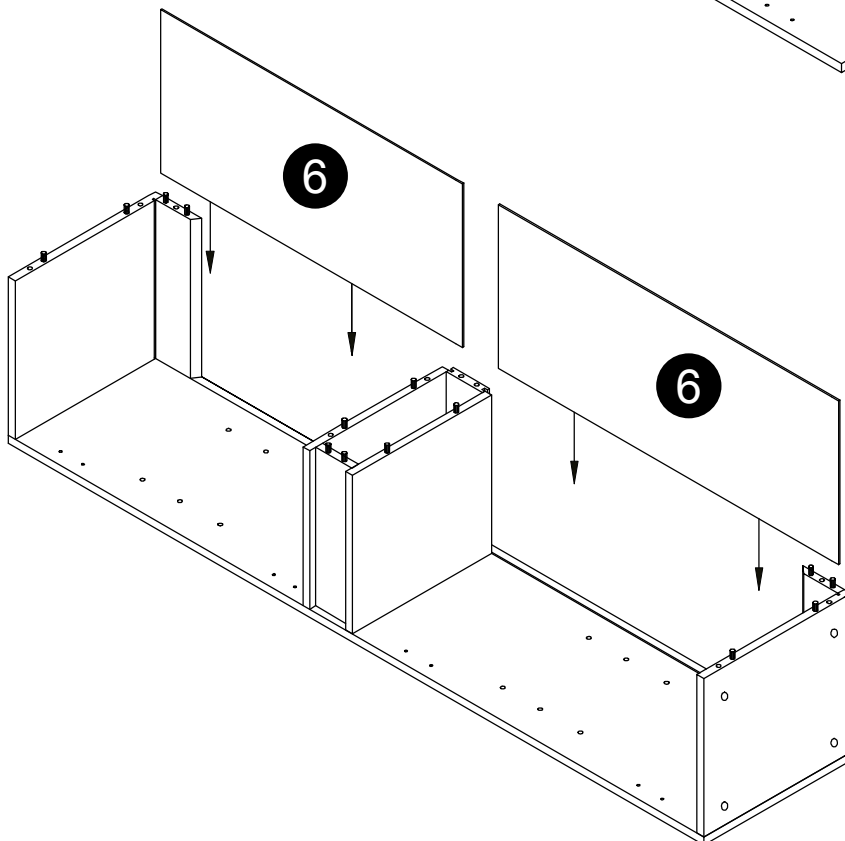

Part List / Liste de pièces:

			Master Part :
 20 X A	 20 X B	 28 X C	A. Cam-lock / Cam-lock
 4 X D1	 4 X D2	 24 X E	B. Metal cam / Vis pour cam-lock C. Wood-dowel / Cheville de bois
 8 X F	 4 X G	 4 X H	D1. Hinge part on side panels / Charnière côté panneau D2. Hinge part on doors / Charnière côté porte
 20 X J			E. Screw / Vis F. Shelf pin / Goupille pour tablette G. Plastic plug / Bouchon en plastique
			H. Screw for back panel / Vis pour panneau arrière J. Cap for cam-lock / Capuchon pour cam-lock

Step 1 / Étape 1

Step 2 / Étape 2

Step 3 / Étape 3

Step 4 / Étape 4

Step 5 / Étape 5

Step 6 / Étape 6

Step 7 / Étape 7

Step 8 / Étape 8

Step 9 / Étape 9

Step 10 / Étape 10

Whole cabinet Reversible
*Tout le Lingerie réversible

Step 11 / Étape 11

Step 12 / Étape 12