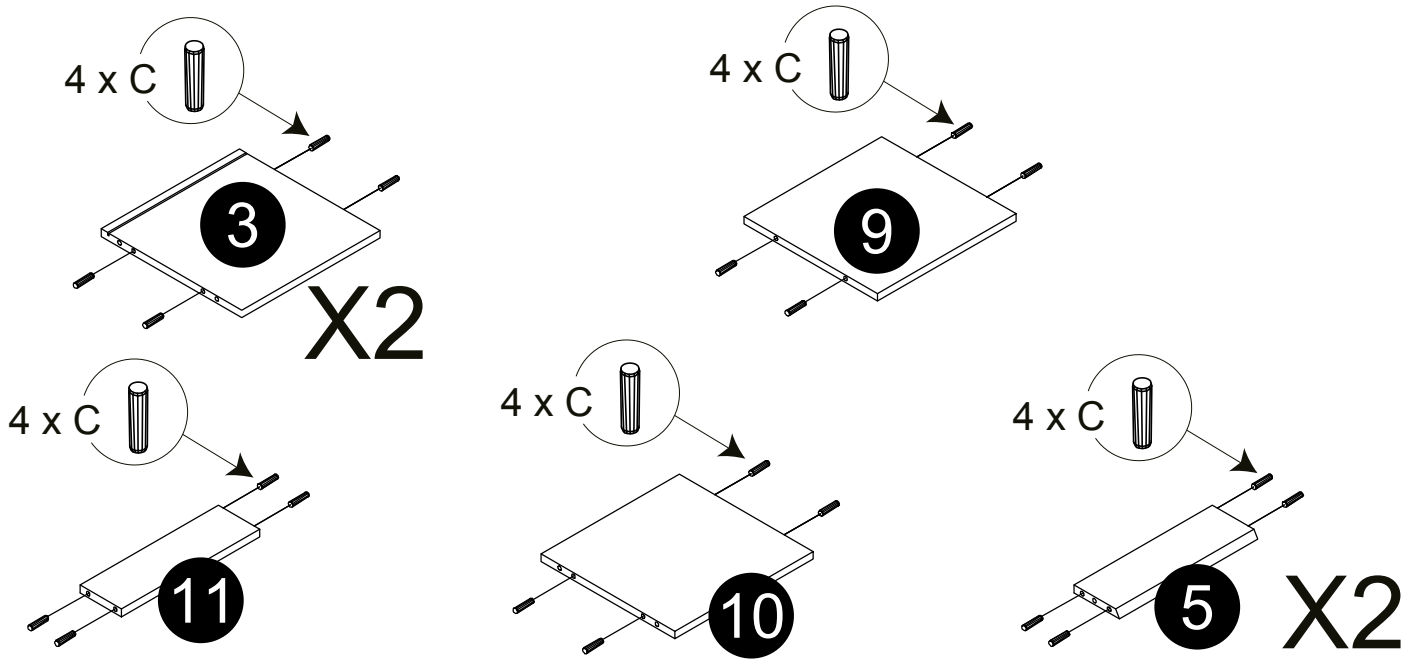

Step 1 / Étape 1