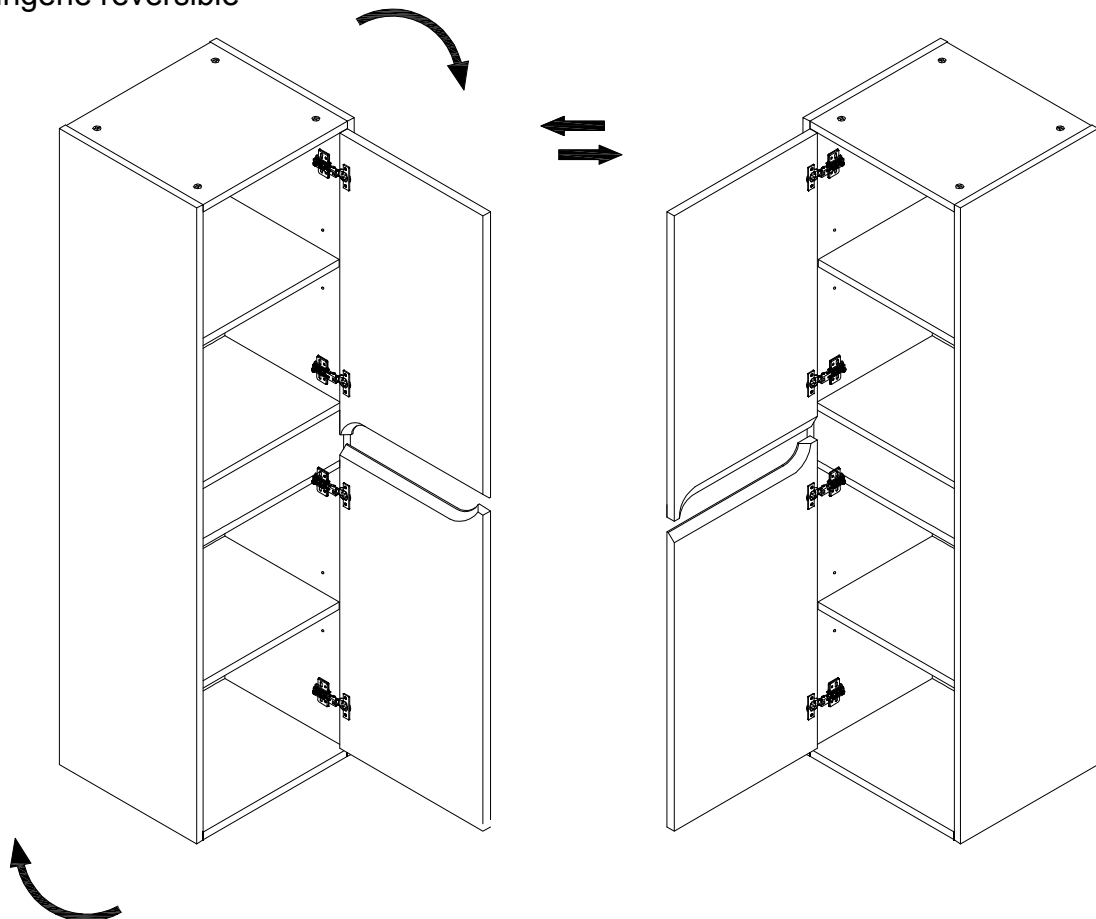

Part List / Liste de pièces:

			Master Part :
 20 X A	 20 X B	 28 X C	A. Cam-lock / Cam-lock
 4 X D1	 4 X D2	 24 X E	B. Metal cam / Vis pour cam-lock C. Wood-dowel / Cheville de bois
 8 X F	 4 X G	 4 X H	D1. Hinge part on side panels / Charnière côté panneau D2. Hinge part on doors / Charnière côté porte
 20 X J			E. Screw / Vis F. Shelf pin / Goupille pour tablette G. Plastic plug / Bouchon en plastique
			H. Screw for back panel / Vis pour panneau arrière J. Cap for cam-lock / Capuchon pour cam-lock

Step 1 / Étape 1

Step 2 / Étape 2

Step 3 / Étape 3

Step 4 / Étape 4

Step 5 / Étape 5

Step 6 / Étape 6

Step 7 / Étape 7

Step 8 / Étape 8

Step 9 / Étape 9

Step 10 / Étape 10

Whole cabinet Reversible
*Tout le Lingerie réversible

Step 11 / Étape 11

Step 12 / Étape 12