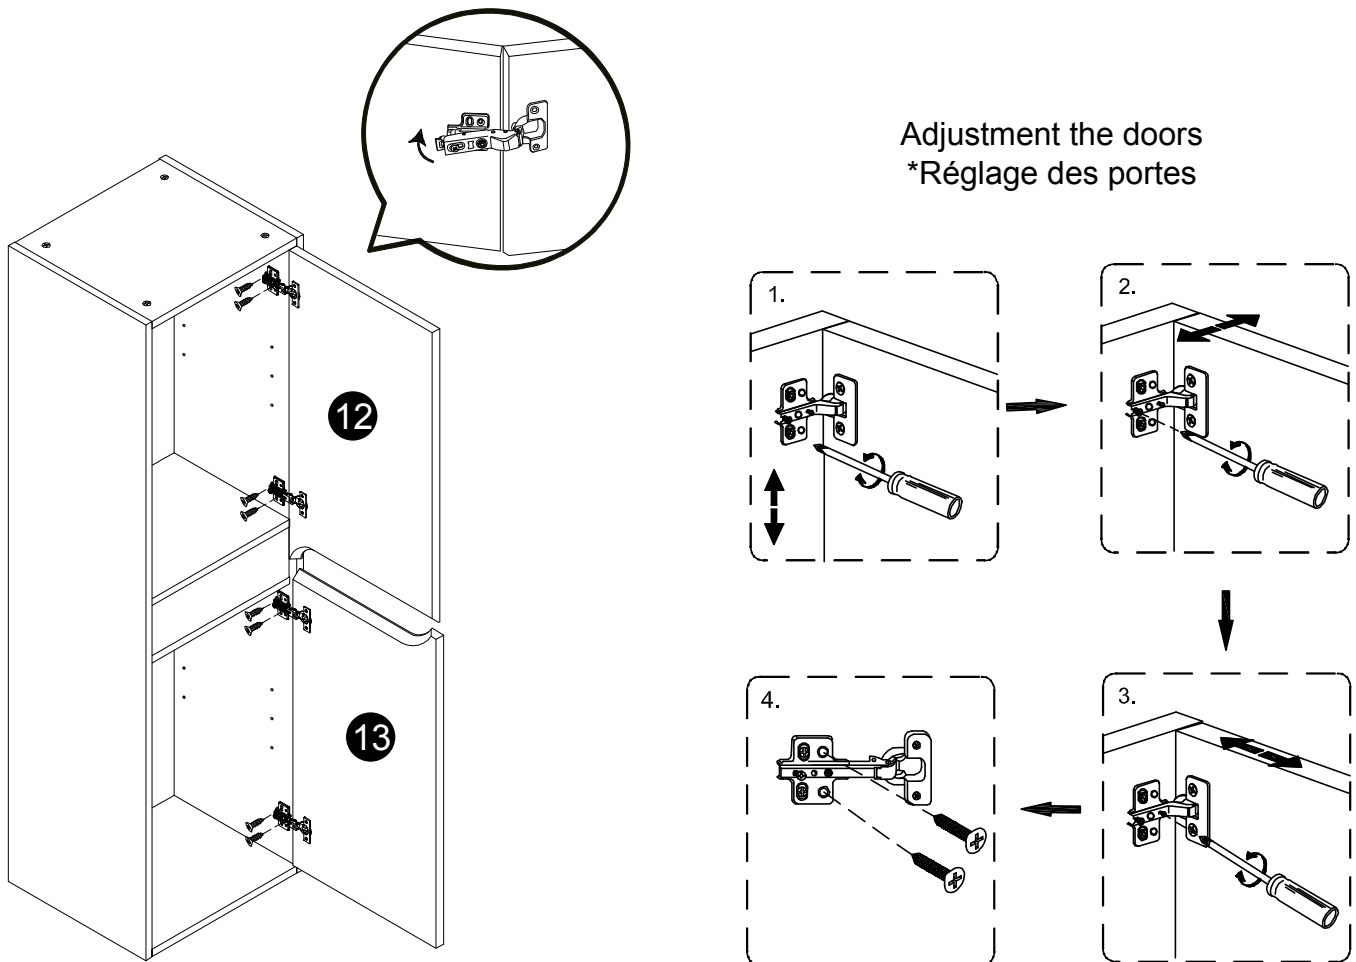

- Construction en bois MDF
- 2 portes de style plat
- 2 tablettes intérieures
- Poignées fente de coupe
- Portes avec fermeture lente
- Facile à assembler
- Lingerie réversible

Tools You Will Need - Outils Requis

Part List / Liste de pièces:

			Master Part :
 20 X A	 20 X B	 28 X C	A. Cam-lock / Cam-lock
 4 X D1	 4 X D2	 24 X E	B. Metal cam / Vis pour cam-lock C. Wood-dowel / Cheville de bois
 8 X F	 4 X G	 4 X H	D1. Hinge part on side panels / Charnière côté panneau D2. Hinge part on doors / Charnière côté porte
 20 X J			E. Screw / Vis F. Shelf pin / Goupille pour tablette G. Plastic plug / Bouchon en plastique
			H. Screw for back panel / Vis pour panneau arrière J. Cap for cam-lock / Capuchon pour cam-lock

Step 1 / Étape 1

Step 2 / Étape 2

Step 3 / Étape 3

Step 4 / Étape 4

Step 5 / Étape 5

Step 6 / Étape 6

Step 7 / Étape 7

Step 8 / Étape 8

Step 9 / Étape 9

Step 10 / Étape 10

Whole cabinet Reversible
*Tout le Lingerie réversible

Step 11 / Étape 11

Step 12 / Étape 12