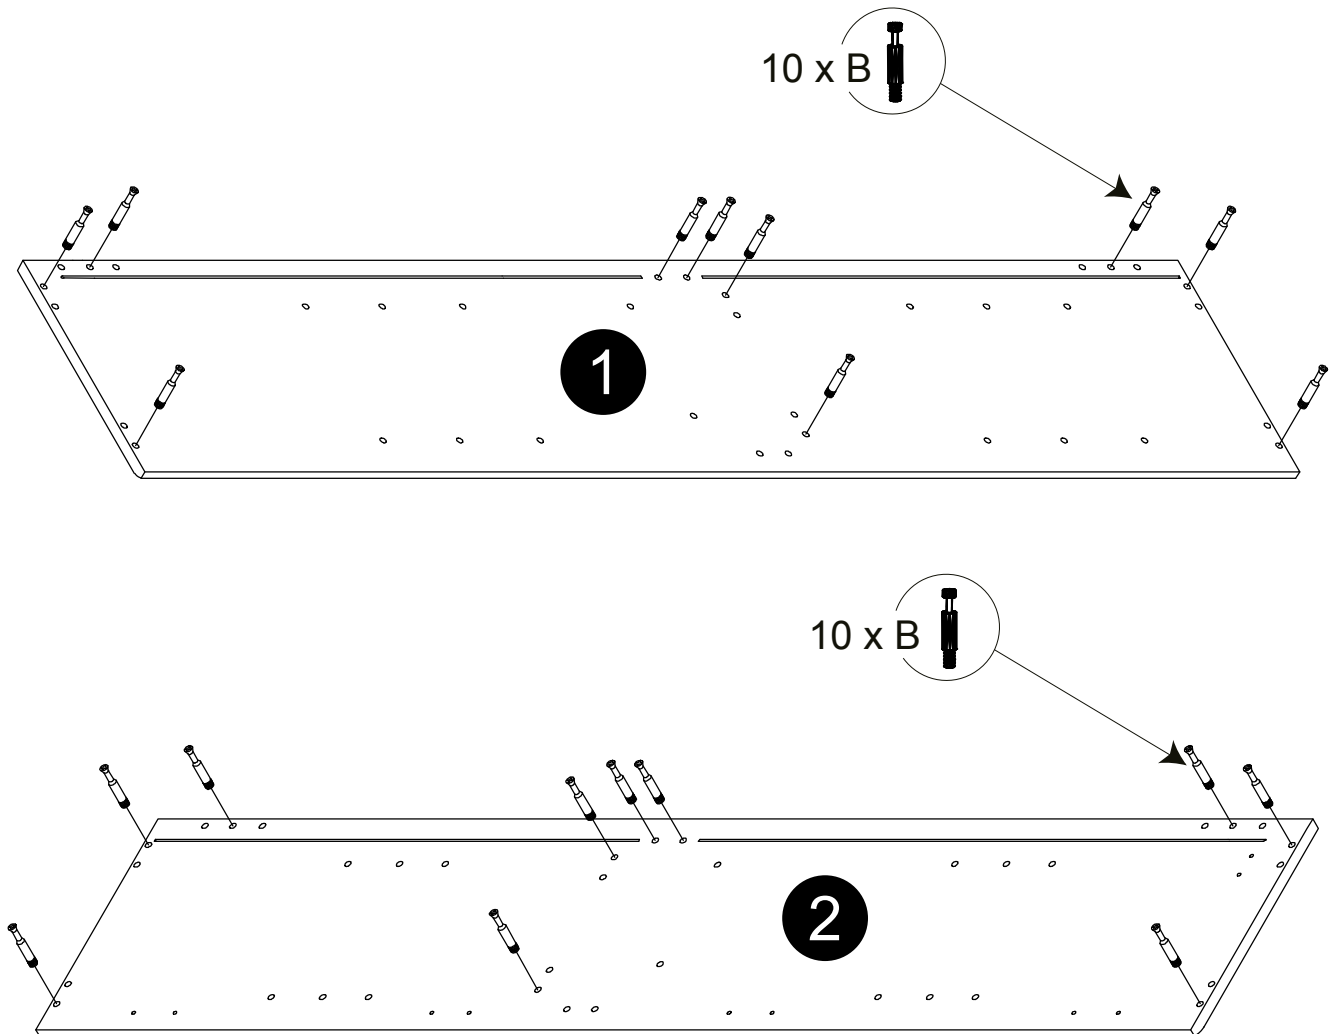

Step 2 / Étape 2