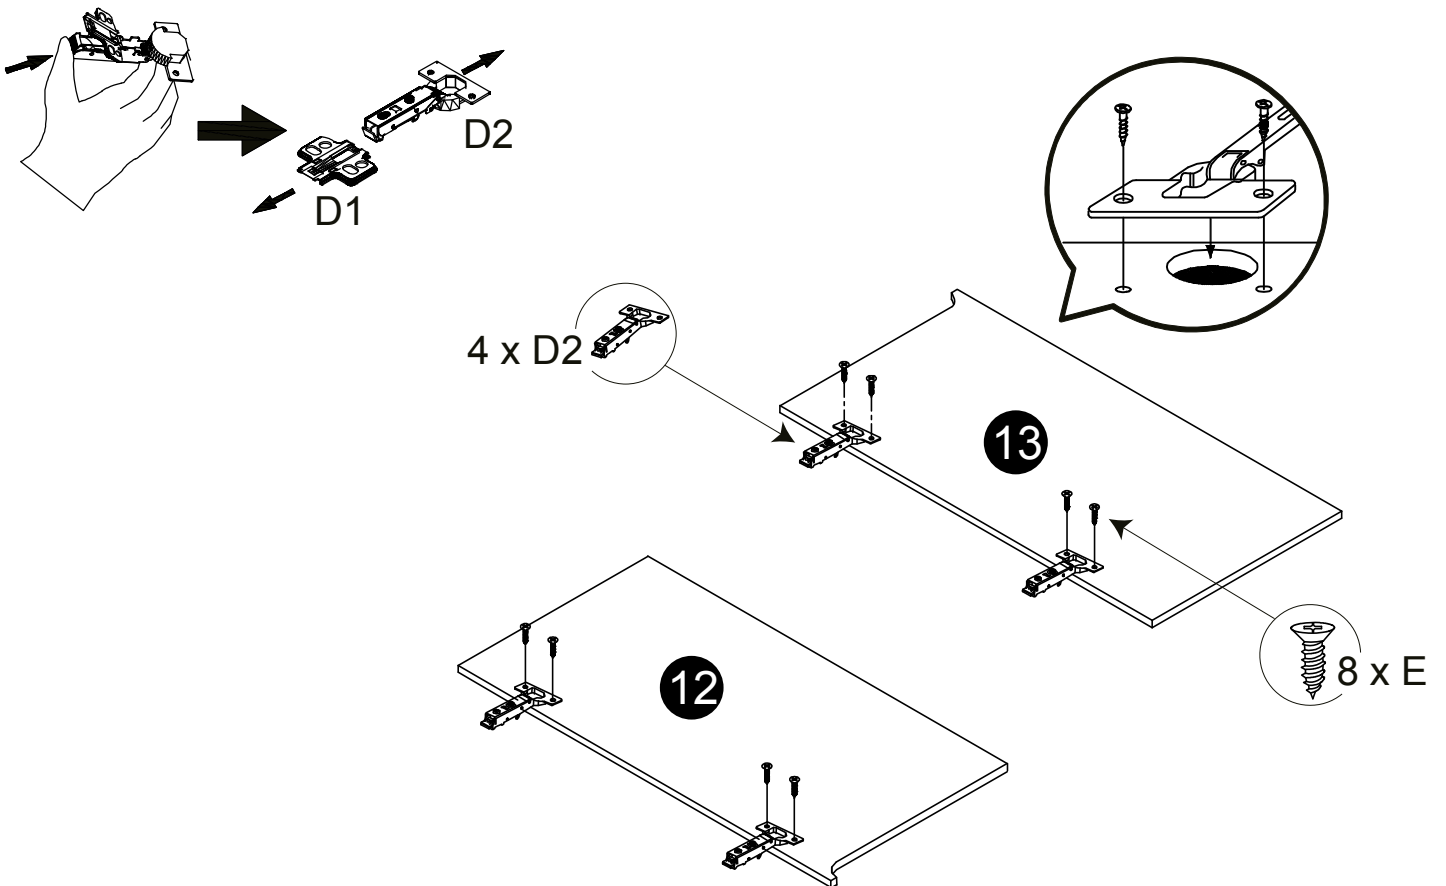

Part List / Liste de pièces:

			Master Part :
 20 X A	 20 X B	 28 X C	A. Cam-lock / Cam-lock
 4 X D1	 4 X D2	 24 X E	B. Metal cam / Vis pour cam-lock C. Wood-dowel / Cheville de bois
 8 X F	 4 X G	 4 X H	D1. Hinge part on side panels / Charnière côté panneau D2. Hinge part on doors / Charnière côté porte
 20 X J			E. Screw / Vis F. Shelf pin / Goupille pour tablette G. Plastic plug / Bouchon en plastique
			H. Screw for back panel / Vis pour panneau arrière J. Cap for cam-lock / Capuchon pour cam-lock

Step 1 / Étape 1

Step 2 / Étape 2

Step 3 / Étape 3

Step 4 / Étape 4

Step 5 / Étape 5

Step 6 / Étape 6

Step 7 / Étape 7

Step 8 / Étape 8

Step 9 / Étape 9

Step 10 / Étape 10

Whole cabinet Reversible
*Tout le Lingerie réversible

Step 11 / Étape 11

Step 12 / Étape 12