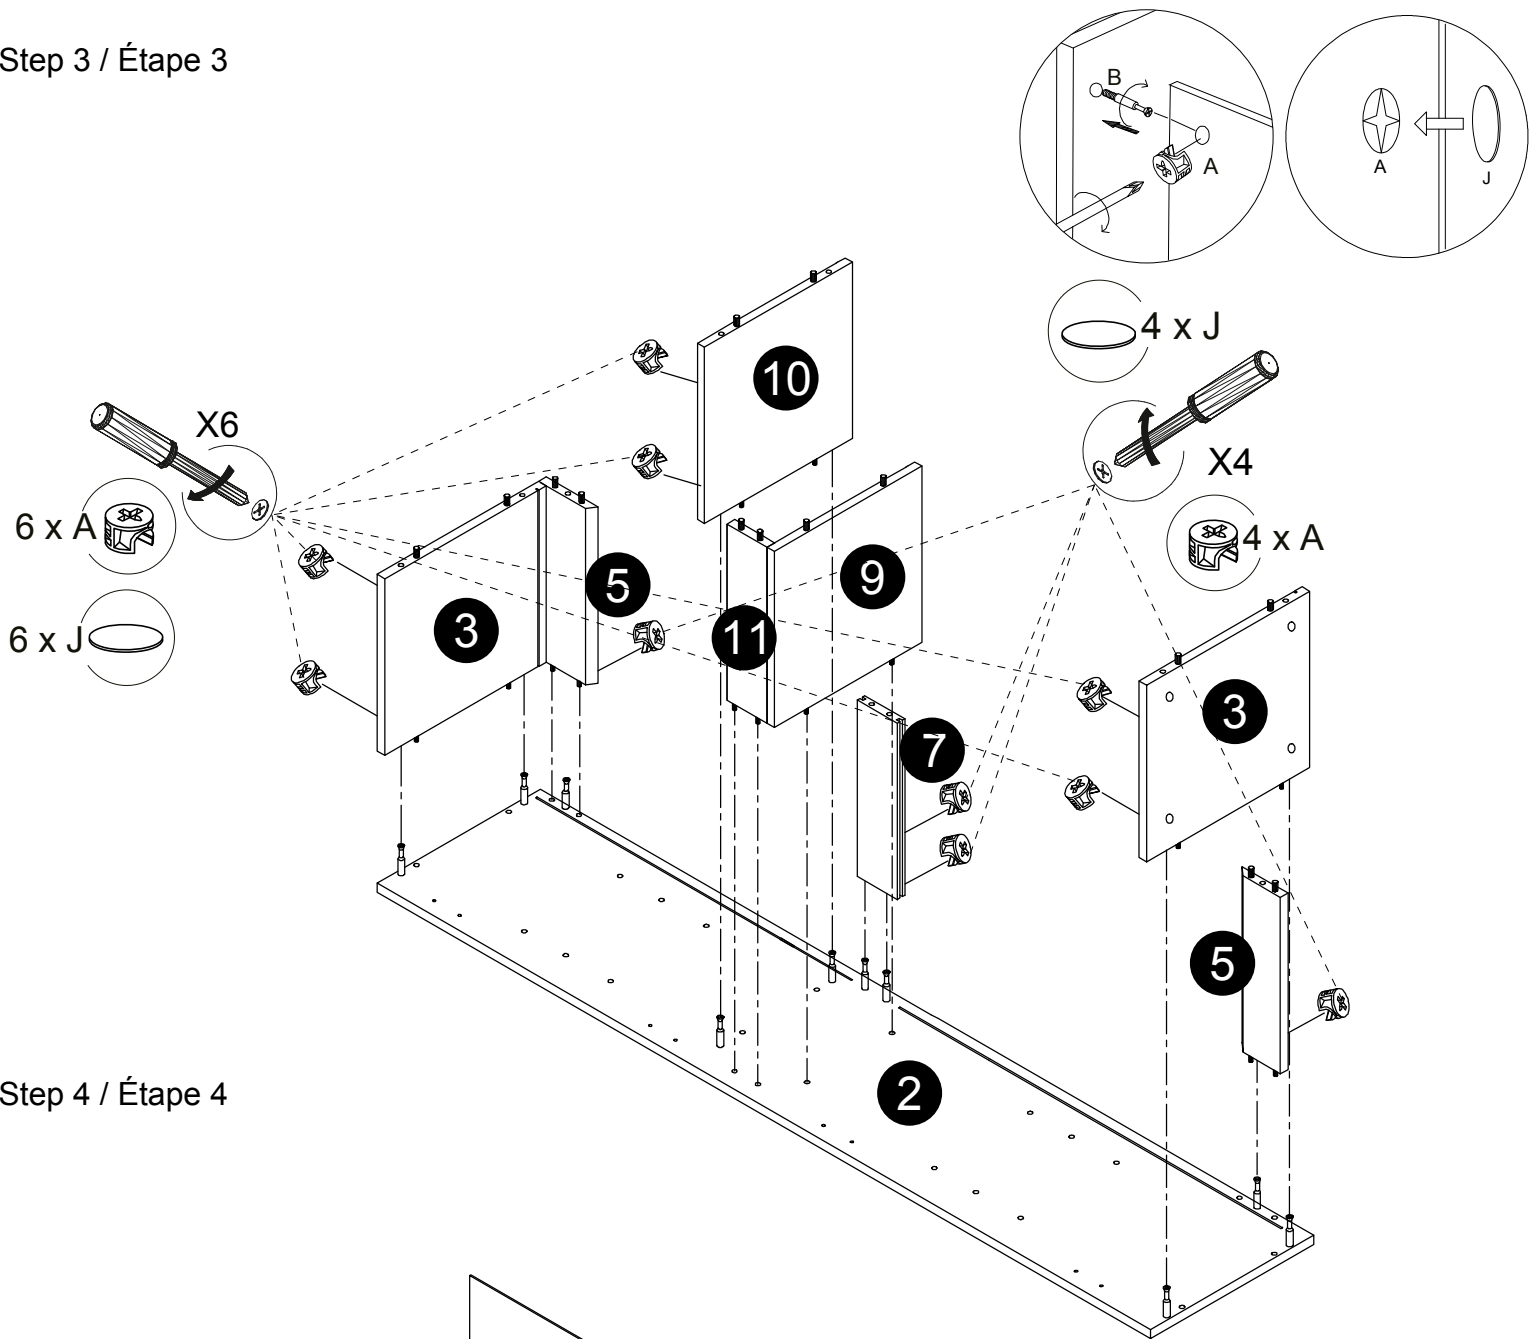

Part List / Liste de pièces:

			Master Part :
 20 X A	 20 X B	 28 X C	A. Cam-lock / Cam-lock
 4 X D1	 4 X D2	 24 X E	B. Metal cam / Vis pour cam-lock C. Wood-dowel / Cheville de bois
 8 X F	 4 X G	 4 X H	D1. Hinge part on side panels / Charnière côté panneau D2. Hinge part on doors / Charnière côté porte
 20 X J			E. Screw / Vis F. Shelf pin / Goupille pour tablette G. Plastic plug / Bouchon en plastique
			H. Screw for back panel / Vis pour panneau arrière J. Cap for cam-lock / Capuchon pour cam-lock

Step 1 / Étape 1

Step 2 / Étape 2

Step 3 / Étape 3

Step 4 / Étape 4

Step 5 / Étape 5

Step 6 / Étape 6

Step 7 / Étape 7

Step 8 / Étape 8