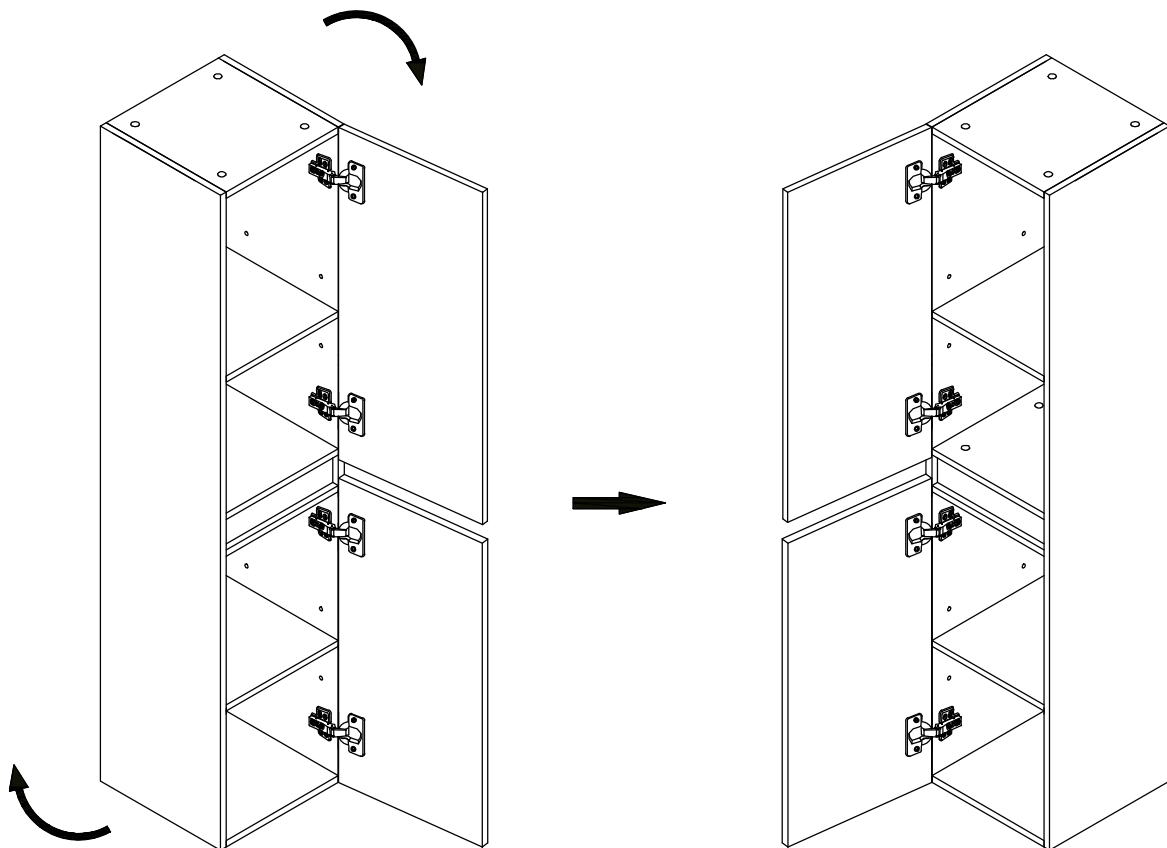

# LW5515-50DGR

- MDF board construction
- Flat style 2 doors
- 2 inner shelves
- Slot-cut handles
- Doors with soft-close
- Easy to assemble
- Reversible cabinet

- Construction en bois MDF
- 2 portes de style plat
- 2 étagères intérieures
- Poignées fente de coupe
- Portes avec fermeture lente
- Facile à assembler
- Lingerie réversible

Part List / Liste de pièces:

			Master Part :
 <b>20 X A</b>	 <b>20 X B</b>	 <b>28 X C</b>	A. Cam-lock / Cam-lock B. Metal cam / Vis pour cam-lock C. Wood-dowel / Cheville de bois
 <b>4 X D1</b>	 <b>4 X D2</b>	 <b>24 X E</b>	D1. Hinge part on side panels / Charnière côté panneau D2. Hinge part on doors / Charnière côté porte E. Screw / Vis
 <b>8 X F</b>	 <b>4 X G</b>	 <b>4 X H</b>	F. Shelf pin / Goupille pour tablette G. Plastic plug / Bouchon en plastique H. Screw for back panel / Vis pour panneau arrière
 <b>20 X J</b>			J. Cap for cam-lock / Capuchon pour cam-lock

Step 1 / Étape 1

Step 2 / Étape 2

Step 3 / Étape 3

Step 4 / Étape 4

Step 5 / Étape 5

Step 6 / Étape 6

Step 7 / Étape 7

Step 8 / Étape 8

Step 9 / Étape 9

Step 10 / Étape 10

Adjustment the doors  
\*Réglage des portes

Step 11 / Étape 11

Whole cabinet Reversible  
\*Tout le Lingerie réversible

Step 12 / Étape 12

Step 13 / Étape 13