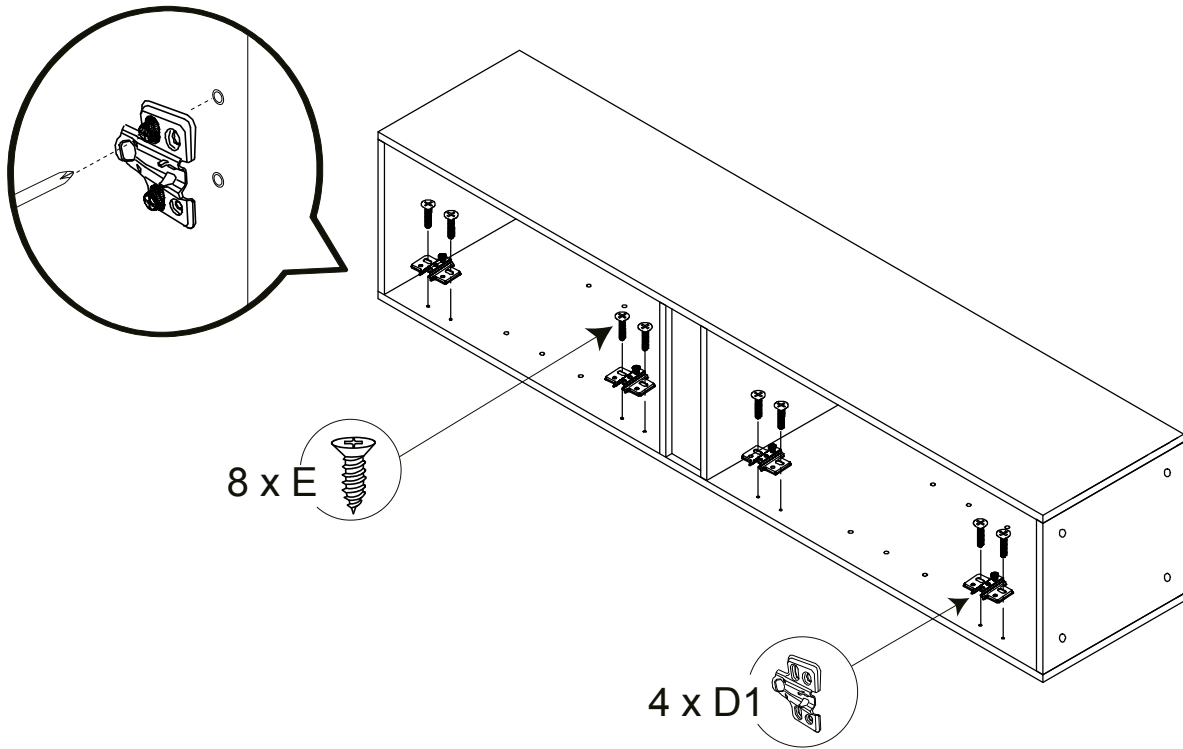

Part List / Liste de pièces:

			Master Part :
 <b>20 X A</b>	 <b>20 X B</b>	 <b>28 X C</b>	A. Cam-lock / Cam-lock B. Metal cam / Vis pour cam-lock C. Wood-dowel / Cheville de bois
 <b>4 X D1</b>	 <b>4 X D2</b>	 <b>24 X E</b>	D1. Hinge part on side panels / Charnière côté panneau D2. Hinge part on doors / Charnière côté porte E. Screw / Vis
 <b>8 X F</b>	 <b>4 X G</b>	 <b>4 X H</b>	F. Shelf pin / Goupille pour tablette G. Plastic plug / Bouchon en plastique H. Screw for back panel / Vis pour panneau arrière
 <b>20 X J</b>			J. Cap for cam-lock / Capuchon pour cam-lock

Step 1 / Étape 1

Step 2 / Étape 2

Step 3 / Étape 3

Step 4 / Étape 4

Step 5 / Étape 5

Step 6 / Étape 6

Step 7 / Étape 7

Step 8 / Étape 8