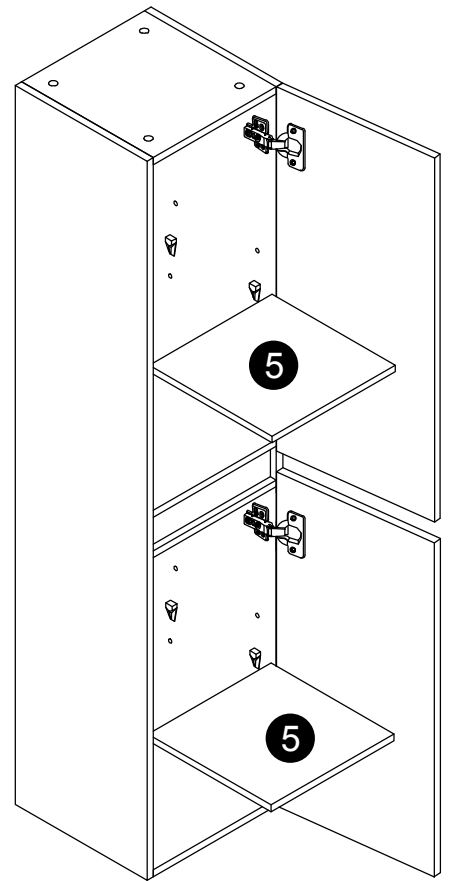

# LW5515-50DGR

- MDF board construction
- Flat style 2 doors
- 2 inner shelves
- Slot-cut handles
- Doors with soft-close
- Easy to assemble
- Reversible cabinet

- Construction en bois MDF
- 2 portes de style plat
- 2 étagères intérieures
- Poignées fente de coupe
- Portes avec fermeture lente
- Facile à assembler
- Lingerie réversible

Part List / Liste de pièces:

			Master Part :
 <b>20 X A</b>	 <b>20 X B</b>	 <b>28 X C</b>	A. Cam-lock / Cam-lock B. Metal cam / Vis pour cam-lock C. Wood-dowel / Cheville de bois
 <b>4 X D1</b>	 <b>4 X D2</b>	 <b>24 X E</b>	D1. Hinge part on side panels / Charnière côté panneau D2. Hinge part on doors / Charnière côté porte E. Screw / Vis
 <b>8 X F</b>	 <b>4 X G</b>	 <b>4 X H</b>	F. Shelf pin / Goupille pour tablette G. Plastic plug / Bouchon en plastique H. Screw for back panel / Vis pour panneau arrière
 <b>20 X J</b>			J. Cap for cam-lock / Capuchon pour cam-lock

Step 1 / Étape 1

Step 2 / Étape 2

Step 3 / Étape 3

Step 4 / Étape 4

Step 5 / Étape 5

Step 6 / Étape 6

Step 7 / Étape 7

Step 8 / Étape 8

Step 9 / Étape 9

Step 10 / Étape 10

Adjustment the doors  
\*Réglage des portes

Step 11 / Étape 11

Whole cabinet Reversible  
\*Tout le Lingerie réversible

Step 12 / Étape 12

Step 13 / Étape 13