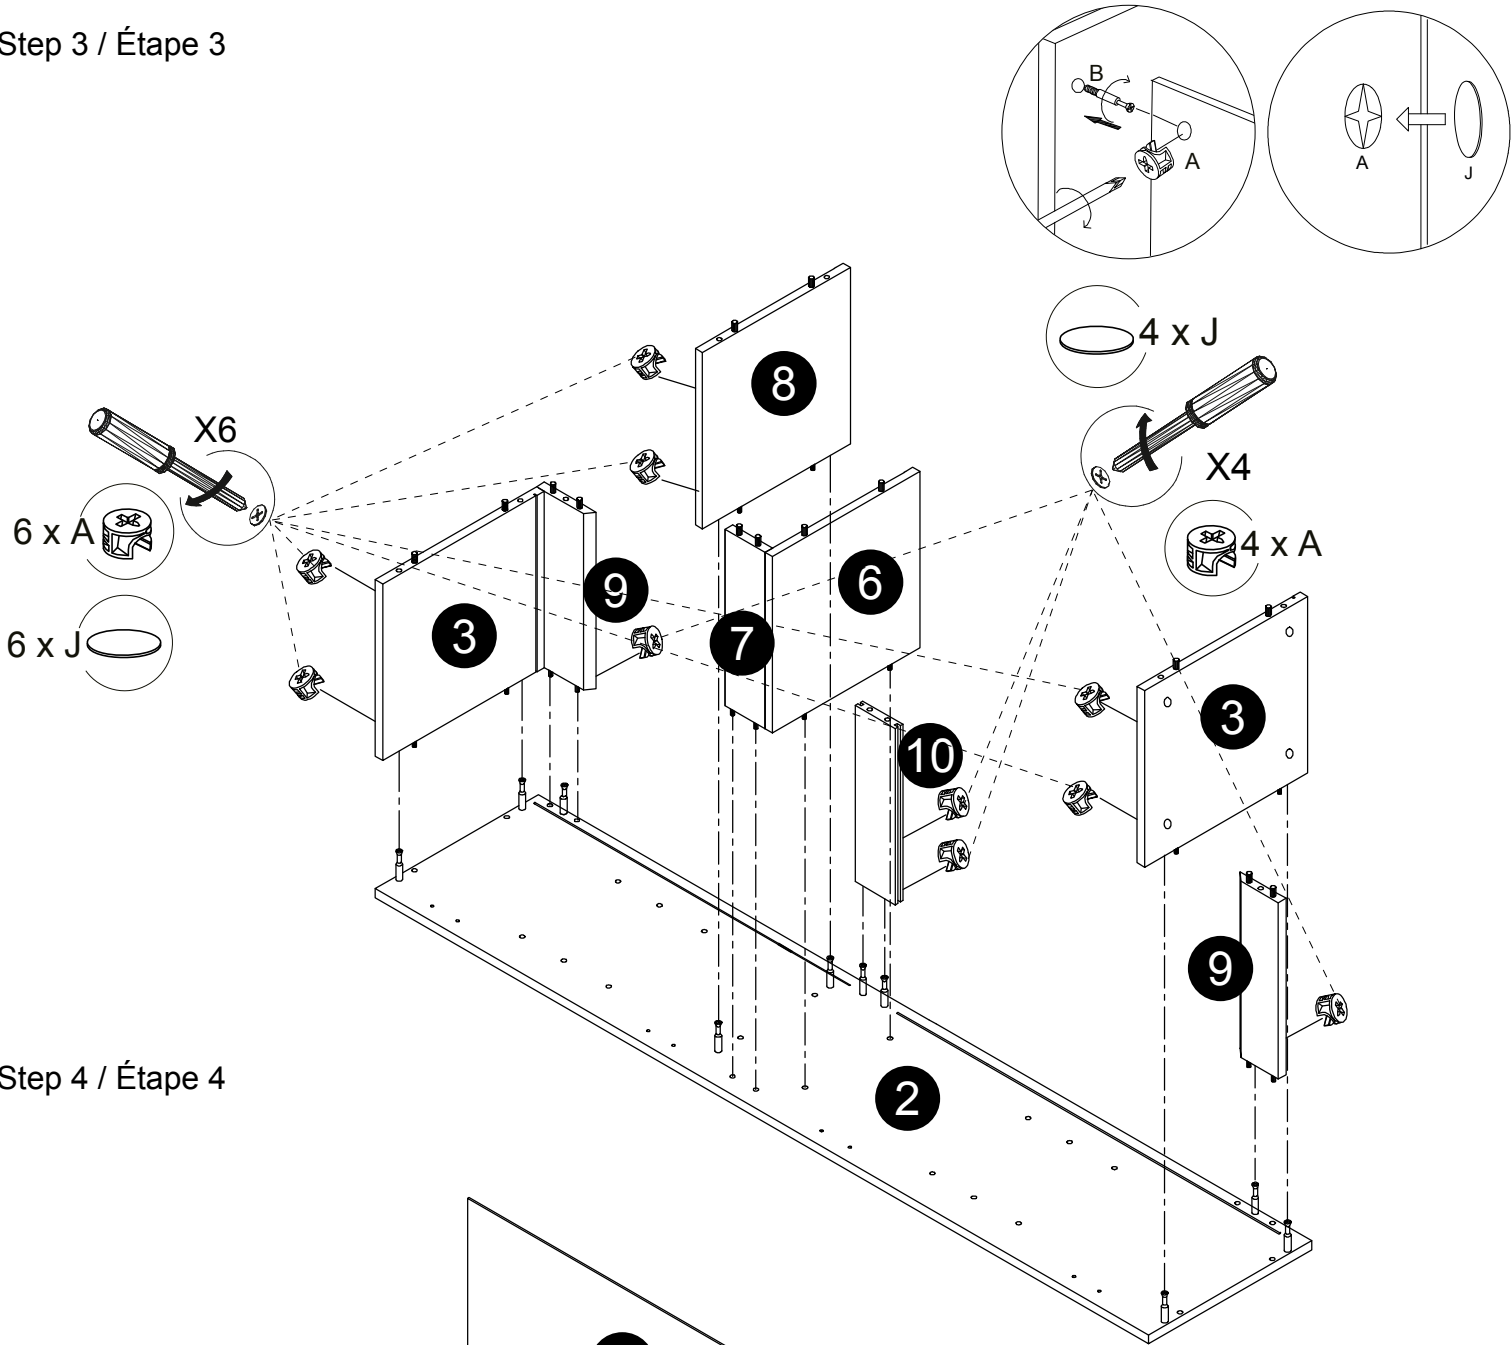

Part List / Liste de pièces:

			Master Part :
 <b>20 X A</b>	 <b>20 X B</b>	 <b>28 X C</b>	A. Cam-lock / Cam-lock B. Metal cam / Vis pour cam-lock C. Wood-dowel / Cheville de bois
 <b>4 X D1</b>	 <b>4 X D2</b>	 <b>24 X E</b>	D1. Hinge part on side panels / Charnière côté panneau D2. Hinge part on doors / Charnière côté porte E. Screw / Vis
 <b>8 X F</b>	 <b>4 X G</b>	 <b>4 X H</b>	F. Shelf pin / Goupille pour tablette G. Plastic plug / Bouchon en plastique H. Screw for back panel / Vis pour panneau arrière
 <b>20 X J</b>			J. Cap for cam-lock / Capuchon pour cam-lock

Step 1 / Étape 1

Step 2 / Étape 2

Step 3 / Étape 3

Step 4 / Étape 4

Step 5 / Étape 5

Step 6 / Étape 6

Step 7 / Étape 7

Step 8 / Étape 8