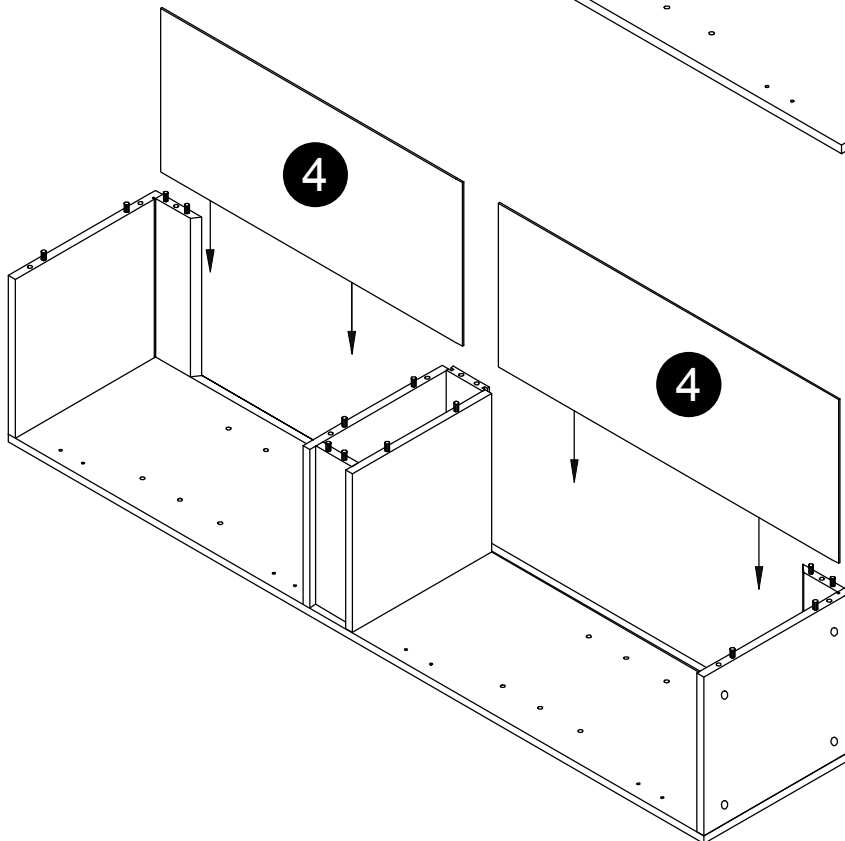

Part List / Liste de pièces:

			Master Part :
 <b>20 X A</b>	 <b>20 X B</b>	 <b>28 X C</b>	A. Cam-lock / Cam-lock B. Metal cam / Vis pour cam-lock C. Wood-dowel / Cheville de bois
 <b>4 X D1</b>	 <b>4 X D2</b>	 <b>24 X E</b>	D1. Hinge part on side panels / Charnière côté panneau D2. Hinge part on doors / Charnière côté porte E. Screw / Vis
 <b>8 X F</b>	 <b>4 X G</b>	 <b>4 X H</b>	F. Shelf pin / Goupille pour tablette G. Plastic plug / Bouchon en plastique H. Screw for back panel / Vis pour panneau arrière
 <b>20 X J</b>			J. Cap for cam-lock / Capuchon pour cam-lock

Step 1 / Étape 1

Step 2 / Étape 2

Step 3 / Étape 3

Step 4 / Étape 4

Step 5 / Étape 5

Step 6 / Étape 6

Step 7 / Étape 7

Step 8 / Étape 8