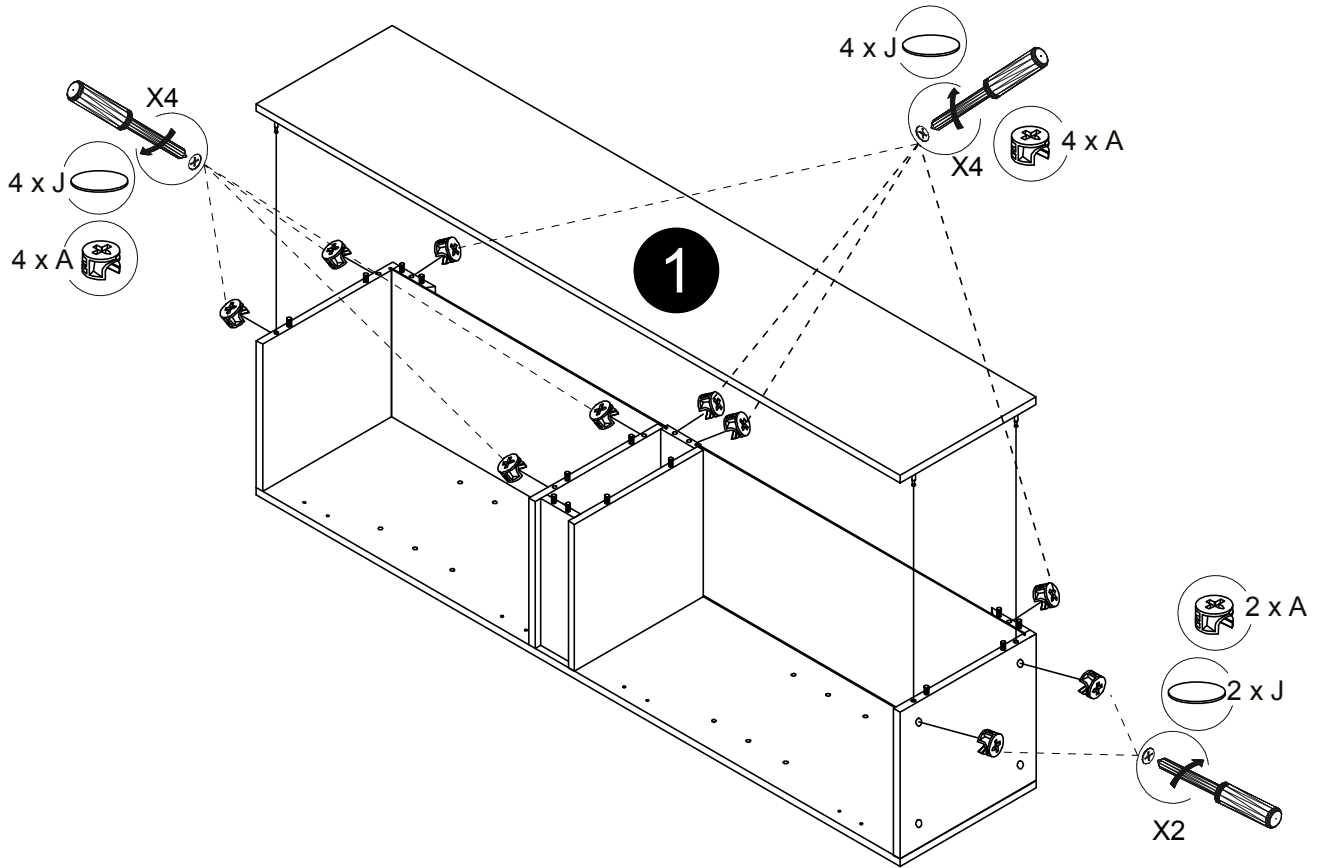

Part List / Liste de pièces:

			Master Part :
 <b>20 X A</b>	 <b>20 X B</b>	 <b>28 X C</b>	A. Cam-lock / Cam-lock B. Metal cam / Vis pour cam-lock C. Wood-dowel / Cheville de bois
 <b>4 X D1</b>	 <b>4 X D2</b>	 <b>24 X E</b>	D1. Hinge part on side panels / Charnière côté panneau D2. Hinge part on doors / Charnière côté porte E. Screw / Vis
 <b>8 X F</b>	 <b>4 X G</b>	 <b>4 X H</b>	F. Shelf pin / Goupille pour tablette G. Plastic plug / Bouchon en plastique H. Screw for back panel / Vis pour panneau arrière
 <b>20 X J</b>			J. Cap for cam-lock / Capuchon pour cam-lock

Step 1 / Étape 1

Step 2 / Étape 2

Step 3 / Étape 3

Step 4 / Étape 4

Step 5 / Étape 5

Step 6 / Étape 6

Step 7 / Étape 7

Step 8 / Étape 8