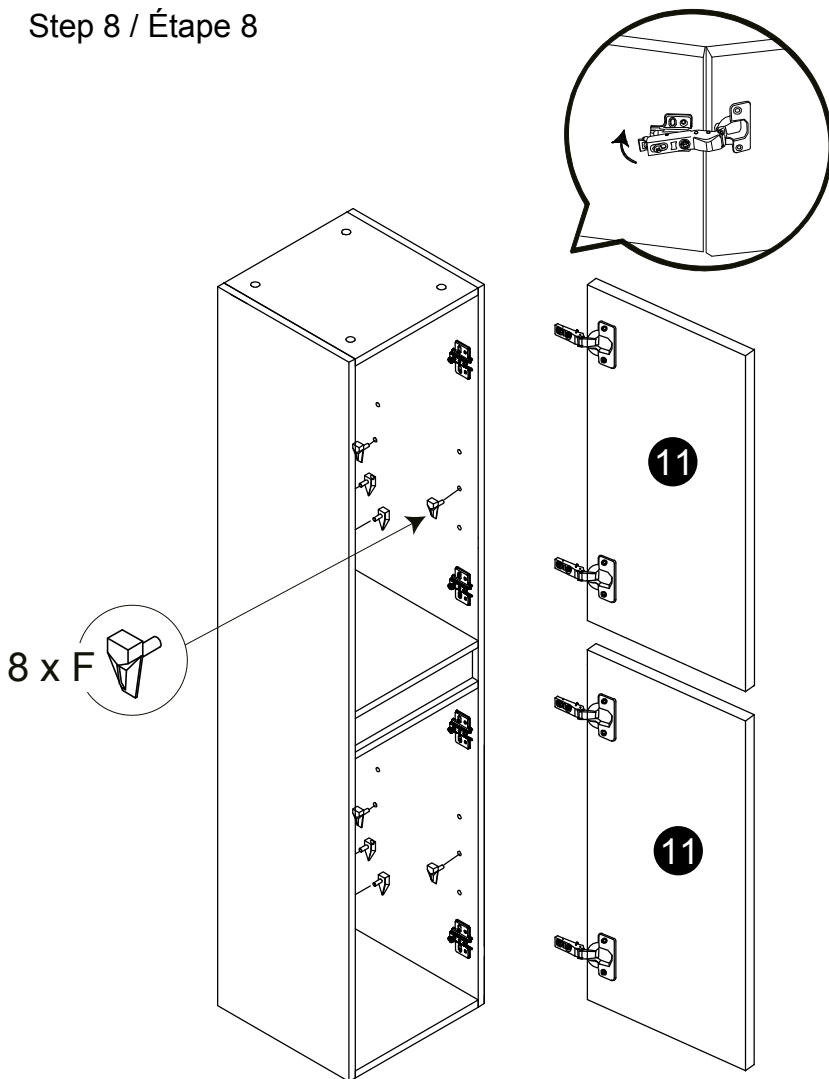

Part List / Liste de pièces:

			Master Part :
 <b>20 X A</b>	 <b>20 X B</b>	 <b>28 X C</b>	A. Cam-lock / Cam-lock B. Metal cam / Vis pour cam-lock C. Wood-dowel / Cheville de bois
 <b>4 X D1</b>	 <b>4 X D2</b>	 <b>24 X E</b>	D1. Hinge part on side panels / Charnière côté panneau D2. Hinge part on doors / Charnière côté porte E. Screw / Vis
 <b>8 X F</b>	 <b>4 X G</b>	 <b>4 X H</b>	F. Shelf pin / Goupille pour tablette G. Plastic plug / Bouchon en plastique H. Screw for back panel / Vis pour panneau arrière
 <b>20 X J</b>			J. Cap for cam-lock / Capuchon pour cam-lock

Step 1 / Étape 1

Step 2 / Étape 2

Step 3 / Étape 3

Step 4 / Étape 4

Step 5 / Étape 5

Step 6 / Étape 6

Step 7 / Étape 7

Step 8 / Étape 8

Step 9 / Étape 9

Step 10 / Étape 10

Adjustment the doors  
\*Réglage des portes

Step 11 / Étape 11

Whole cabinet Reversible  
\*Tout le Lingerie réversible

Step 12 / Étape 12

Step 13 / Étape 13