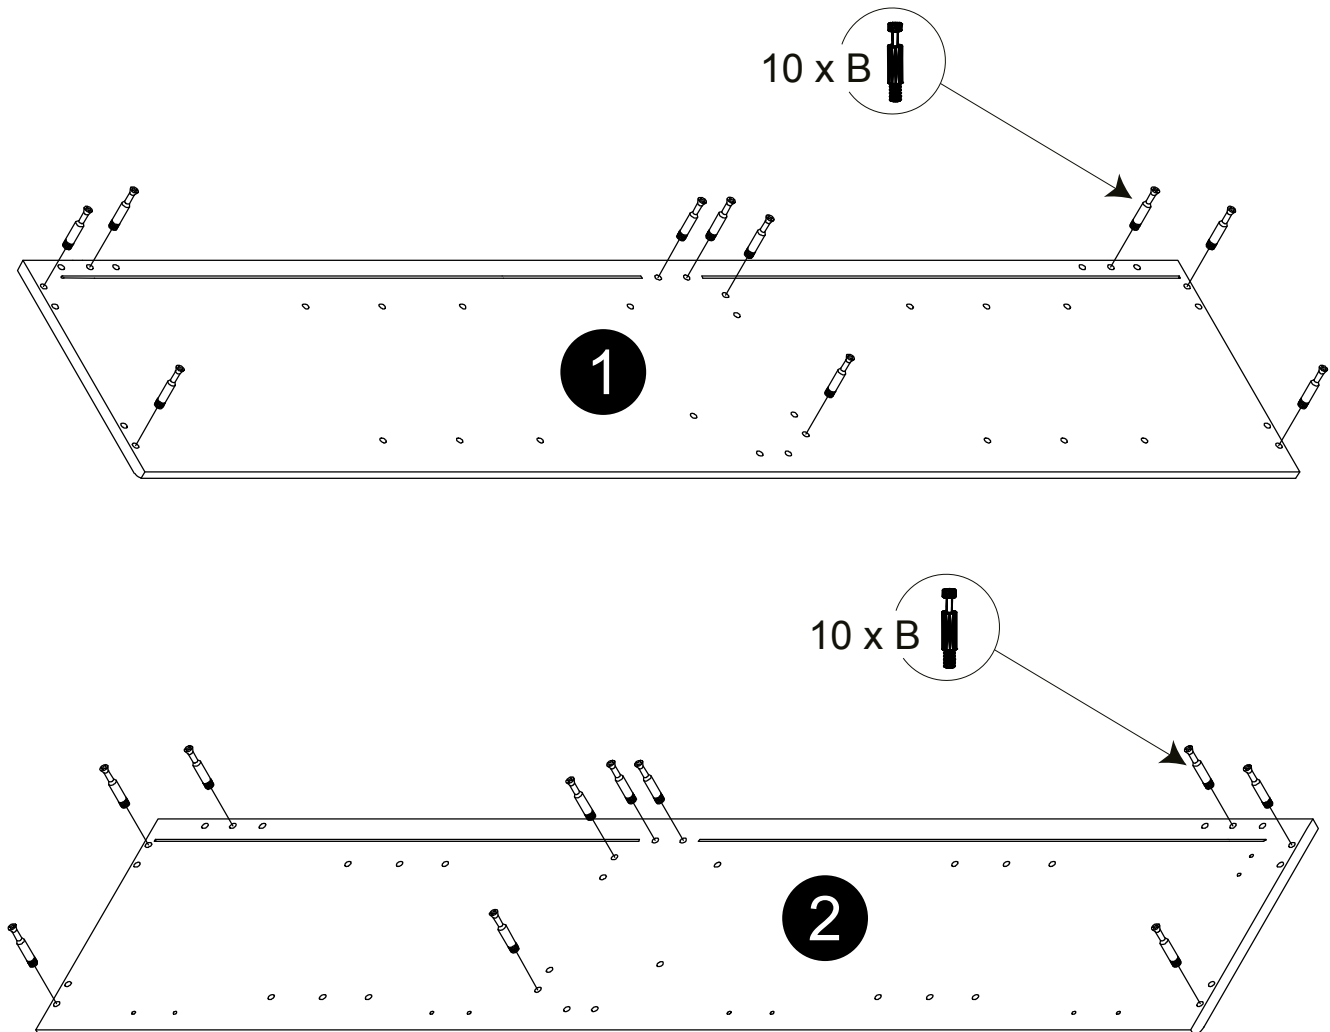

Step 2 / Étape 2