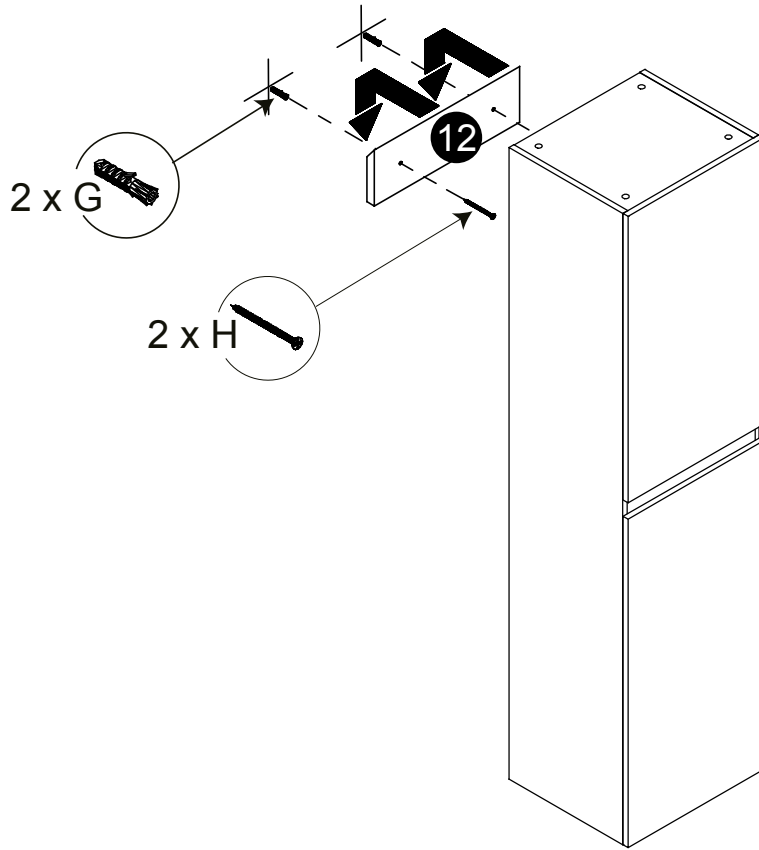

Part List / Liste de pièces:

			Master Part :
 <b>20 X A</b>	 <b>20 X B</b>	 <b>28 X C</b>	A. Cam-lock / Cam-lock B. Metal cam / Vis pour cam-lock C. Wood-dowel / Cheville de bois
 <b>4 X D1</b>	 <b>4 X D2</b>	 <b>24 X E</b>	D1. Hinge part on side panels / Charnière côté panneau D2. Hinge part on doors / Charnière côté porte E. Screw / Vis
 <b>8 X F</b>	 <b>4 X G</b>	 <b>4 X H</b>	F. Shelf pin / Goupille pour tablette G. Plastic plug / Bouchon en plastique H. Screw for back panel / Vis pour panneau arrière
 <b>20 X J</b>			J. Cap for cam-lock / Capuchon pour cam-lock

Step 9 / Étape 9

Step 10 / Étape 10

Adjustment the doors  
\*Réglage des portes

Step 11 / Étape 11

Whole cabinet Reversible  
\*Tout le Lingerie réversible

Step 12 / Étape 12

Step 13 / Étape 13