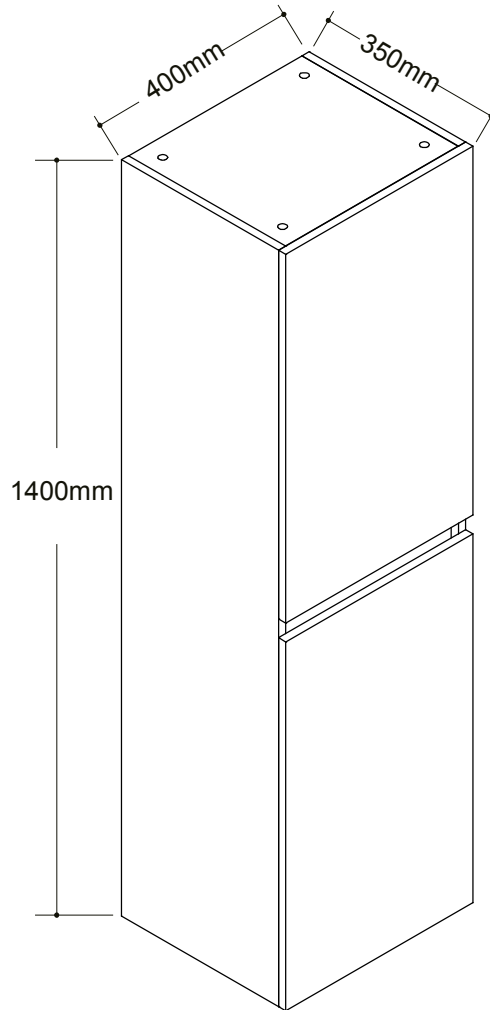

BATHROOM FURNITURE • MOBILIER DE SALLE DE BAIN

Linen Cabinet · Lingerie

# LW5515-50DGR

- MDF board construction
- Flat style 2 doors
- 2 inner shelves
- Slot-cut handles
- Doors with soft-close
- Easy to assemble
- Reversible cabinet

- Construction en bois MDF
- 2 portes de style plat
- 2 étagères intérieures
- Poignées fente de coupe
- Portes avec fermeture lente
- Facile à assembler
- Lingerie réversible

## Tools You Will Need - Outils Requis

Power drill  
Perceuse électrique

Screwdriver  
Tournevis

Pencil  
Crayon

Glue  
Colle

Size / Dimension:

NUM	DIMESION / SIZE: W x T x D (mm)	QTÉ / QTY	NUM	DIMESION / SIZE: W x T x D (mm)	QTÉ / QTY
1	13-9/16" x 9/16" x 55-1/8" 345 x 15T x 1400	1	8	14-1/2" x 9/16" x 12-3/4" 370 x 15T x 325	1
2	13-9/16" x 9/16" x 55-1/8" 345 x 15T x 1400	1	9	14-1/2" x 9/16" x 4" 370 x 15T x 100	2
3	14-1/2" x 9/16" x 13-1/2" 370 x 15T x 344	2	10	14-1/2" x 9/16" x 2-3/4" 370 x 15T x 70	1
4	15" x 1/8" x 26" 380 x 3T x 660	1	11	26-7/8" x 9/16" x 15-3/4" 683 x 15T x 400	2
5	14-1/2" x 9/16" x 12-3/8" 369 x 15T x 321	2	12	13-3/4" x 9/16" x 4" 350 x 15T x 100	1
6	14-1/2" x 9/16" x 12-3/4" 370 x 15T x 325	1			
7	14-1/2" x 9/16" x 2-3/4" 370 x 15T x 70	1			

Part List / Liste de pièces:

			Master Part :
 <b>20 X A</b>	 <b>20 X B</b>	 <b>28 X C</b>	A. Cam-lock / Cam-lock B. Metal cam / Vis pour cam-lock C. Wood-dowel / Cheville de bois
 <b>4 X D1</b>	 <b>4 X D2</b>	 <b>24 X E</b>	D1. Hinge part on side panels / Charnière côté panneau D2. Hinge part on doors / Charnière côté porte E. Screw / Vis
 <b>8 X F</b>	 <b>4 X G</b>	 <b>4 X H</b>	F. Shelf pin / Goupille pour tablette G. Plastic plug / Bouchon en plastique H. Screw for back panel / Vis pour panneau arrière
 <b>20 X J</b>			J. Cap for cam-lock / Capuchon pour cam-lock