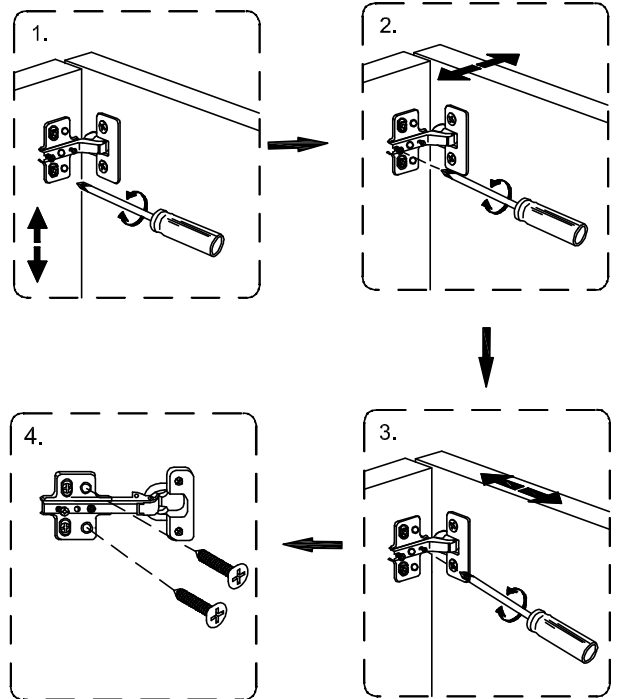

Adjustment the doors
*Réglage des portes