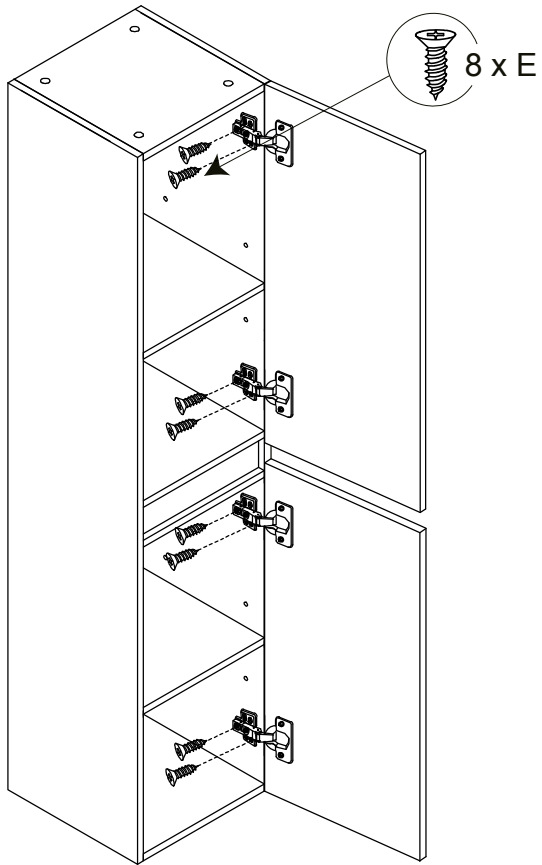

# LW5515-50DGR

- MDF board construction
- Flat style 2 doors
- 2 inner shelves
- Slot-cut handles
- Doors with soft-close
- Easy to assemble
- Reversible cabinet

- Construction en bois MDF
- 2 portes de style plat
- 2 étagères intérieures
- Poignées fente de coupe
- Portes avec fermeture lente
- Facile à assembler
- Lingerie réversible

Part List / Liste de pièces:

			Master Part :
 <b>20 X A</b>	 <b>20 X B</b>	 <b>28 X C</b>	A. Cam-lock / Cam-lock B. Metal cam / Vis pour cam-lock C. Wood-dowel / Cheville de bois
 <b>4 X D1</b>	 <b>4 X D2</b>	 <b>24 X E</b>	D1. Hinge part on side panels / Charnière côté panneau D2. Hinge part on doors / Charnière côté porte E. Screw / Vis
 <b>8 X F</b>	 <b>4 X G</b>	 <b>4 X H</b>	F. Shelf pin / Goupille pour tablette G. Plastic plug / Bouchon en plastique H. Screw for back panel / Vis pour panneau arrière
 <b>20 X J</b>			J. Cap for cam-lock / Capuchon pour cam-lock

Step 1 / Étape 1

Step 2 / Étape 2

Step 3 / Étape 3

Step 4 / Étape 4

Step 5 / Étape 5

Step 6 / Étape 6

Step 7 / Étape 7

Step 8 / Étape 8

Step 9 / Étape 9

Step 10 / Étape 10

Adjustment the doors  
\*Réglage des portes

Step 11 / Étape 11

Whole cabinet Reversible  
\*Tout le Lingerie réversible

Step 12 / Étape 12

Step 13 / Étape 13