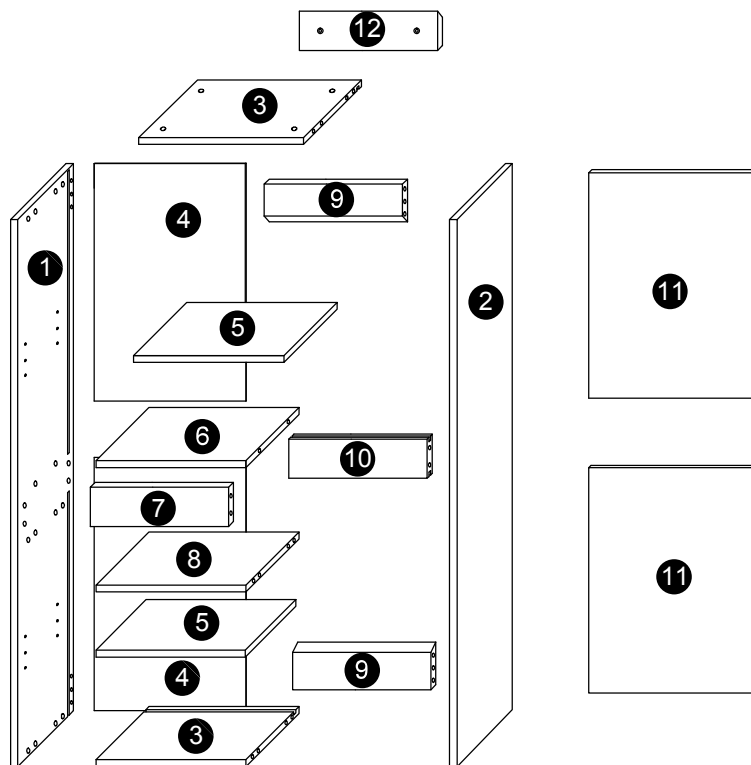

BATHROOM FURNITURE • MOBILIER DE SALLE DE BAIN

Linen Cabinet · Lingerie

# LW5515-50DGR

- MDF board construction
- Flat style 2 doors
- 2 inner shelves
- Slot-cut handles
- Doors with soft-close
- Easy to assemble
- Reversible cabinet

- Construction en bois MDF
- 2 portes de style plat
- 2 étagères intérieures
- Poignées fente de coupe
- Portes avec fermeture lente
- Facile à assembler
- Lingerie réversible

## Tools You Will Need - Outils Requis

Power drill  
Perceuse électrique

Screwdriver  
Tournevis

Pencil  
Crayon

Glue  
Colle

Size / Dimension:

NUM	DIMESION / SIZE: W x T x D (mm)	QTÉ / QTY	NUM	DIMESION / SIZE: W x T x D (mm)	QTÉ / QTY
1	13-9/16" x 9/16" x 55-1/8" 345 x 15T x 1400	1	8	14-1/2" x 9/16" x 12-3/4" 370 x 15T x 325	1
2	13-9/16" x 9/16" x 55-1/8" 345 x 15T x 1400	1	9	14-1/2" x 9/16" x 4" 370 x 15T x 100	2
3	14-1/2" x 9/16" x 13-1/2" 370 x 15T x 344	2	10	14-1/2" x 9/16" x 2-3/4" 370 x 15T x 70	1
4	15" x 1/8" x 26" 380 x 3T x 660	1	11	26-7/8" x 9/16" x 15-3/4" 683 x 15T x 400	2
5	14-1/2" x 9/16" x 12-3/8" 369 x 15T x 321	2	12	13-3/4" x 9/16" x 4" 350 x 15T x 100	1
6	14-1/2" x 9/16" x 12-3/4" 370 x 15T x 325	1			
7	14-1/2" x 9/16" x 2-3/4" 370 x 15T x 70	1			

Part List / Liste de pièces:

			Master Part :
 <b>20 X A</b>	 <b>20 X B</b>	 <b>28 X C</b>	A. Cam-lock / Cam-lock B. Metal cam / Vis pour cam-lock C. Wood-dowel / Cheville de bois
 <b>4 X D1</b>	 <b>4 X D2</b>	 <b>24 X E</b>	D1. Hinge part on side panels / Charnière côté panneau D2. Hinge part on doors / Charnière côté porte E. Screw / Vis
 <b>8 X F</b>	 <b>4 X G</b>	 <b>4 X H</b>	F. Shelf pin / Goupille pour tablette G. Plastic plug / Bouchon en plastique H. Screw for back panel / Vis pour panneau arrière
 <b>20 X J</b>			J. Cap for cam-lock / Capuchon pour cam-lock