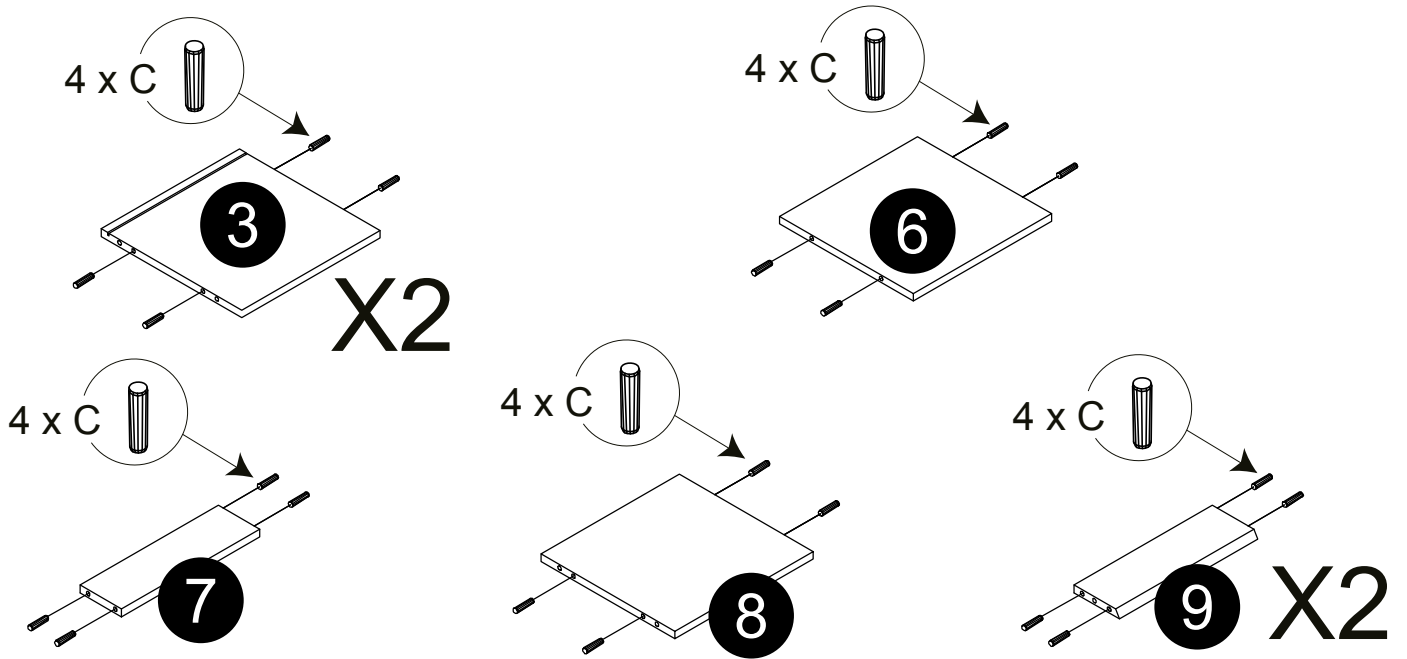

Step 1 / Étape 1