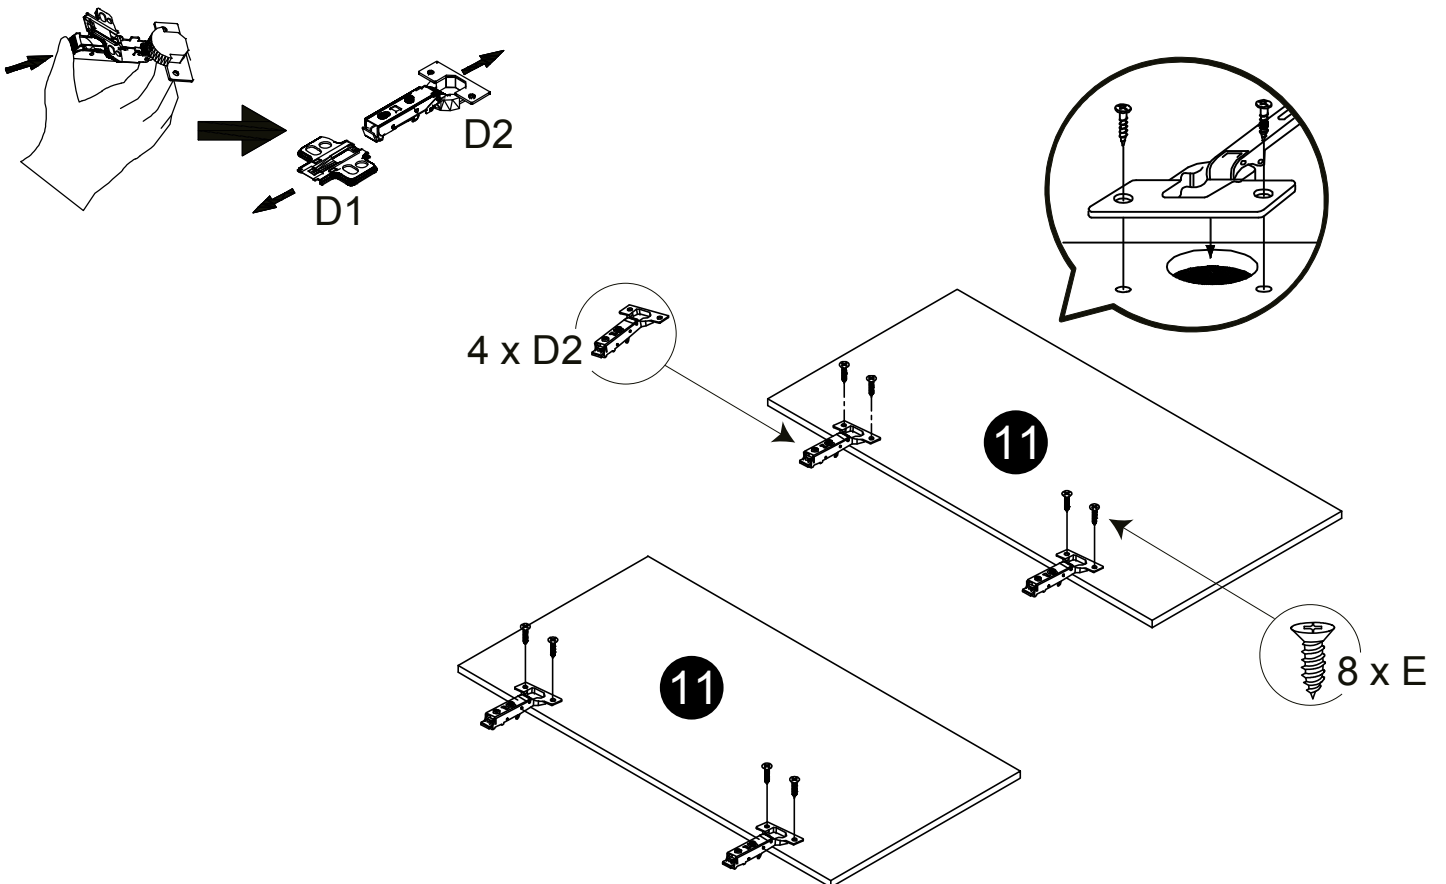

Part List / Liste de pièces:

			Master Part :
 <b>20 X A</b>	 <b>20 X B</b>	 <b>28 X C</b>	A. Cam-lock / Cam-lock B. Metal cam / Vis pour cam-lock C. Wood-dowel / Cheville de bois
 <b>4 X D1</b>	 <b>4 X D2</b>	 <b>24 X E</b>	D1. Hinge part on side panels / Charnière côté panneau D2. Hinge part on doors / Charnière côté porte E. Screw / Vis
 <b>8 X F</b>	 <b>4 X G</b>	 <b>4 X H</b>	F. Shelf pin / Goupille pour tablette G. Plastic plug / Bouchon en plastique H. Screw for back panel / Vis pour panneau arrière
 <b>20 X J</b>			J. Cap for cam-lock / Capuchon pour cam-lock

Step 1 / Étape 1

Step 2 / Étape 2

Step 3 / Étape 3

Step 4 / Étape 4

Step 5 / Étape 5

Step 6 / Étape 6

Step 7 / Étape 7

Step 8 / Étape 8